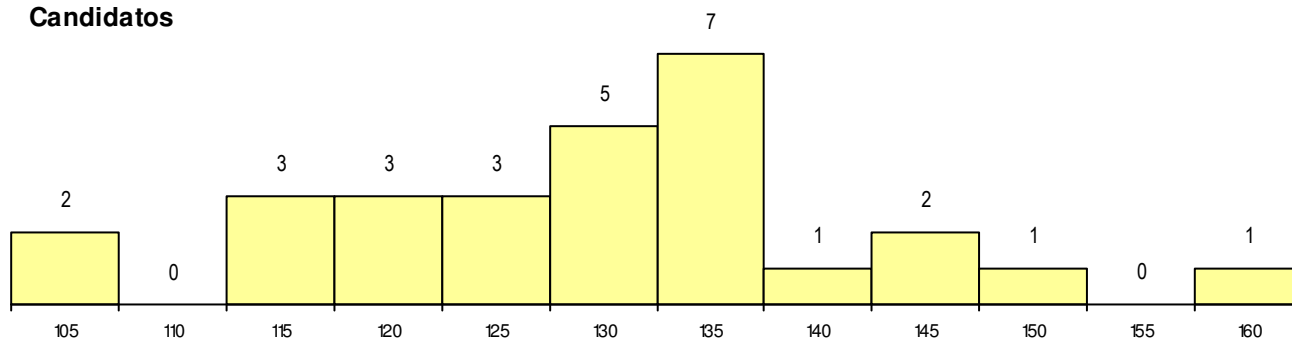

**SEXO DOS CANDIDATOS**

Sexo	Cands. %	Cols. %
Masc.	5 18	0 0
Femin.	23 82	7 100
<b>Total</b>	<b>28</b>	<b>7</b>

**CURSO DO 12º ANO**

(15 mais frequentes)

Curso 12º ano	Cands. %	Cols. %
F62 Línguas e Humanidades	21 75	3 43
F60 Ciências e Tecnologias	2 7	2 29
R13 PROFIJ - Ensino Secundário - Nível	1 4	1 14
P19 Técnico de Apoio Psicossocial	1 4	1 14
R15 Técnico de Desporto	1 4	0 0
F64 Artes Visuais	1 4	0 0
C60 Ciências e Tecnologias	1 4	0 0

**MÉDIAS dos Colocados**

Nota de candidatura	136.5
Prova de ingresso	115.4
Média do 12º ano	147.9
Média do 10º/11º ano	147.9

**DISTRIBUIÇÕES DE NOTAS DE CANDIDATURA**

**Candidatos**

**Colocados**