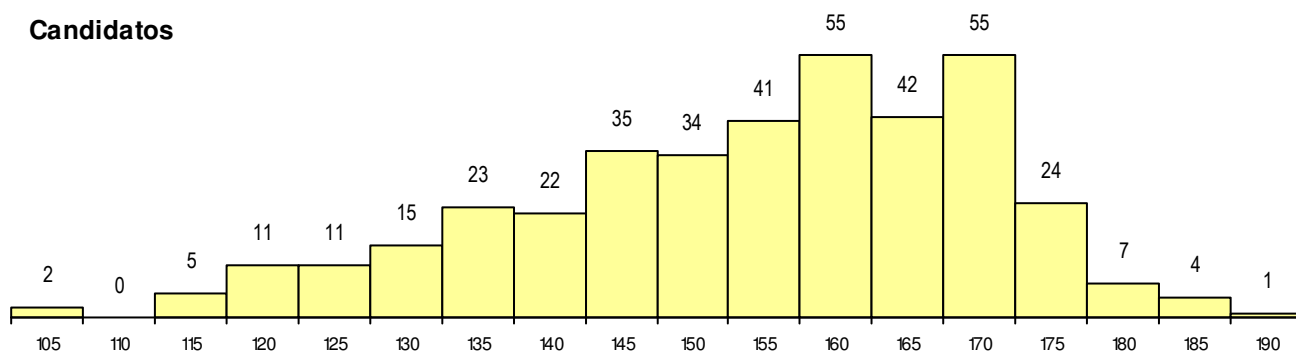

SEXO DOS CANDIDATOS

Sexo	Cands. %	Cols. %
Masc.	51 13	0 0
Femin.	336 87	9 100
Total	387	9

CURSO DO 12º ANO (15 mais frequentes)

Curso 12º ano	Cands. %	Cols. %
F62 Línguas e Humanidades	172 44	5 56
F60 Ciências e Tecnologias	115 30	4 44
F61 Ciências Socioeconómicas	15 4	0 0
966 Cursos EFA, Formações Modulares	12 3	0 0
P19 Técnico de Apoio Psicossocial	11 3	0 0
F64 Artes Visuais	11 3	0 0
C82 Recorrente - Línguas e Humanidad	4 1	0 0
R15 Técnico de Desporto	4 1	0 0
C62 Línguas e Humanidades	3 1	0 0
P91 Técnico de Turismo	2 1	0 0
R46 Técnico de Ação Educativa	2 1	0 0
U32 Intérprete/Ator/Atriz	2 1	0 0
P11 Técnico Auxiliar de Saúde	2 1	0 0
P01 Animador Sociocultural	2 1	0 0
C80 Recorrente - Ciências e Tecnologia	2 1	0 0

MÉDIAS dos Colocados

Nota de candidatura	174.7
Prova de ingresso	177.3
Média do 12º ano	173.0
Média do 10º/11º ano	173.0

DISTRIBUIÇÕES DE NOTAS DE CANDIDATURA

Candidatos

Colocados