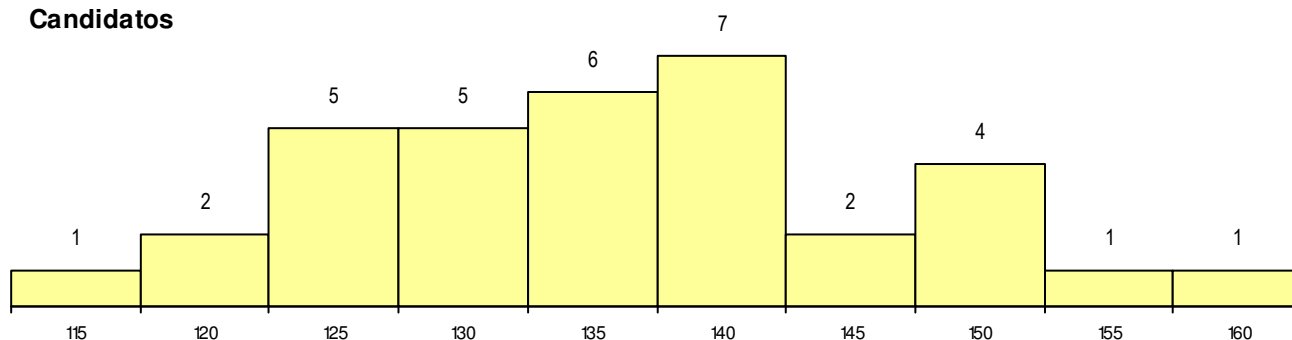

SEXO DOS CANDIDATOS

Sexo	Cands. %	Cols. %
Masc.	17 50	4 100
Femin.	17 50	0 0
Total	34	4

CURSO DO 12º ANO

Curso 12º ano	(15 mais frequentes)	
	Cands. %	Cols. %
F62 Línguas e Humanidades	25 74	3 75
F64 Artes Visuais	2 6	0 0
C62 Línguas e Humanidades	1 3	1 25
950 Equivalências Estrangeiras (Decret	1 3	0 0
R02 Artes do Espetáculo - Interpretação	1 3	0 0
P14 Técnico de Multimédia	1 3	0 0
F60 Ciências e Tecnologias	1 3	0 0
C80 Recorrente - Ciências e Tecnologia	1 3	0 0
C64 Artes Visuais	1 3	0 0

MÉDIAS dos Colocados

Nota de candidatura	150.9
Prova de ingresso	157.0
Média do 12º ano	147.5
Média do 10º/11º ano	147.5

DISTRIBUIÇÕES DE NOTAS DE CANDIDATURA

Candidatos

Colocados