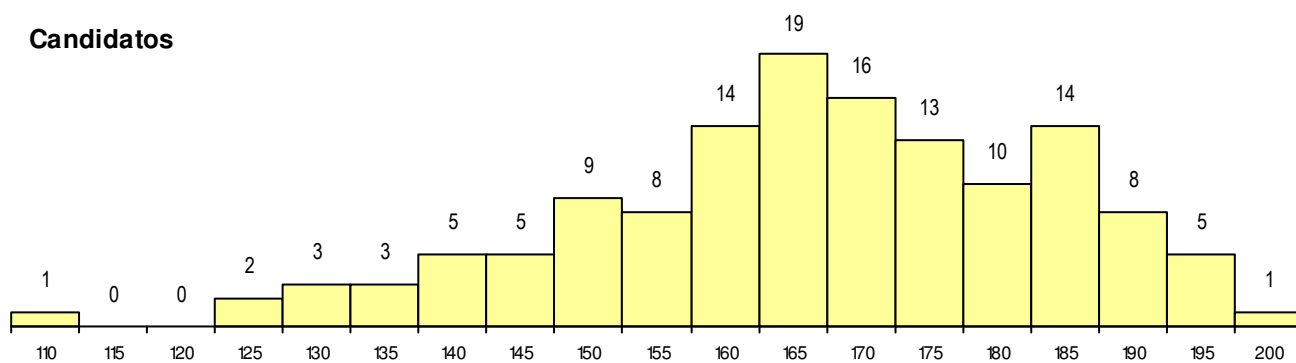

SEXO DOS CANDIDATOS

Sexo	Cands. %	Cols. %
Masc.	40 29	1 25
Femin.	96 71	3 75
Total	136	4

CURSO DO 12º ANO

Curso 12º ano	Cands. %	Cols. %
F64 Artes Visuais	56 41	1 25
F60 Ciências e Tecnologias	41 30	0 0
F72 Design de Produto	8 6	1 25
950 Equivalências Estrangeiras (Decret	5 4	1 25
P36 Técnico de Desenho Digital 3D	3 2	0 0
F61 Ciências Socioeconómicas	3 2	0 0
F62 Línguas e Humanidades	3 2	0 0
966 Cursos EFA, Formações Modulares	2 1	1 25
900 Emigrantes	2 1	0 0
H32 Desenhador de Projetos - Arquitetur	2 1	0 0
F71 Design de Comunicação	1 1	0 0
F73 Produção Artística	1 1	0 0
F75 Secundário de Dança	1 1	0 0
P14 Técnico de Multimédia	1 1	0 0
P37 Técnico de Design	1 1	0 0

(15 mais frequentes)

MÉDIAS dos Colocados

Nota de candidatura	185.6
Prova de ingresso	188.5
Média do 12º ano	182.8
Média do 10º/11º ano	182.8

DISTRIBUIÇÕES DE NOTAS DE CANDIDATURA

Candidatos

Colocados