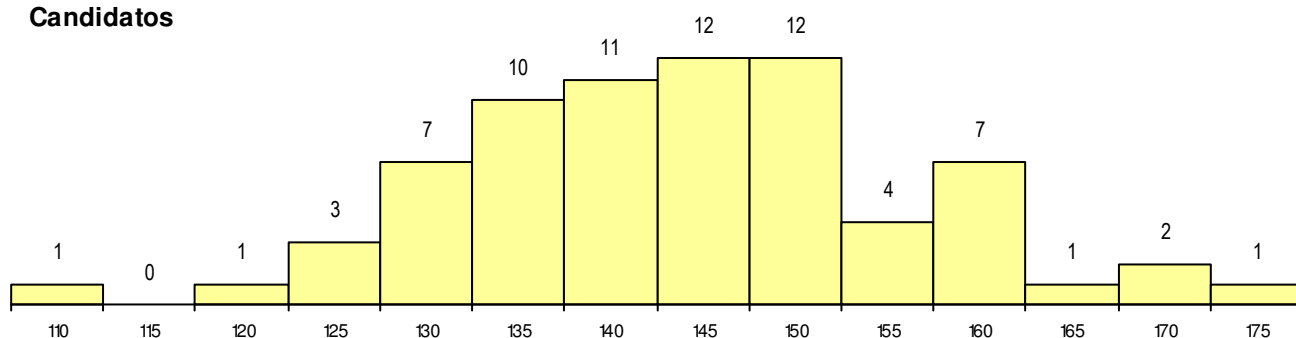

SEXO DOS CANDIDATOS

Sexo	Cands. %	Cols. %
Masc.	33 46	4 40
Femin.	39 54	6 60
Total	72	10

CURSO DO 12º ANO

Curso 12º ano	Cands. %	Cols. %
F62 Línguas e Humanidades	43 60	7 70
F60 Ciências e Tecnologias	13 18	1 10
F61 Ciências Socioeconómicas	2 3	1 10
F71 Design de Comunicação	2 3	0 0
F64 Artes Visuais	2 3	0 0
C62 Línguas e Humanidades	2 3	0 0
840 Agrupamento 4 / geral	1 1	1 10
950 Equivalências Estrangeiras (Decret	1 1	0 0
R05 Técnico de Apoio à Gestão Desporti	1 1	0 0
P56 Técnico de Gestão e Programação	1 1	0 0
P38 Técnico de Design de Moda	1 1	0 0
H25 Património e Turismo (VT)	1 1	0 0
C82 Recorrente - Línguas e Humanidad	1 1	0 0
C80 Recorrente - Ciências e Tecnologia	1 1	0 0

(15 mais frequentes)

MÉDIAS dos Colocados

Nota de candidatura	160.3
Prova de ingresso	159.8
Média do 12º ano	160.6
Média do 10º/11º ano	160.6

DISTRIBUIÇÕES DE NOTAS DE CANDIDATURA

Candidatos

Colocados