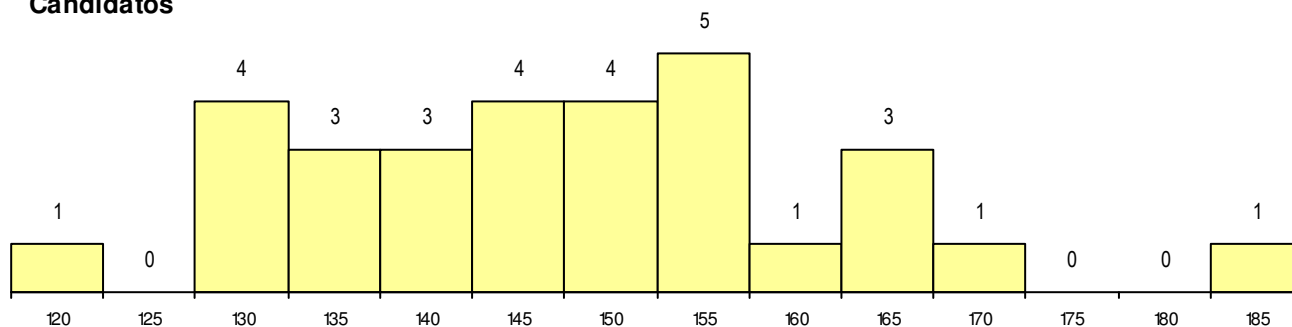

SEXO DOS CANDIDATOS

Sexo	Cands. %	Cols. %
Masc.	15 50	5 63
Femin.	15 50	3 38
Total	30	8

CURSO DO 12º ANO

(15 mais frequentes)

Curso 12º ano	Cands. %	Cols. %
F61 Ciências Socioeconómicas	15 50	4 50
F60 Ciências e Tecnologias	15 50	4 50

MÉDIAS dos Colocados

Nota de candidatura	152.7
Prova de ingresso	132.2
Média do 12º ano	163.8
Média do 10º/11º ano	163.8

DISTRIBUIÇÕES DE NOTAS DE CANDIDATURA

Candidatos

Colocados