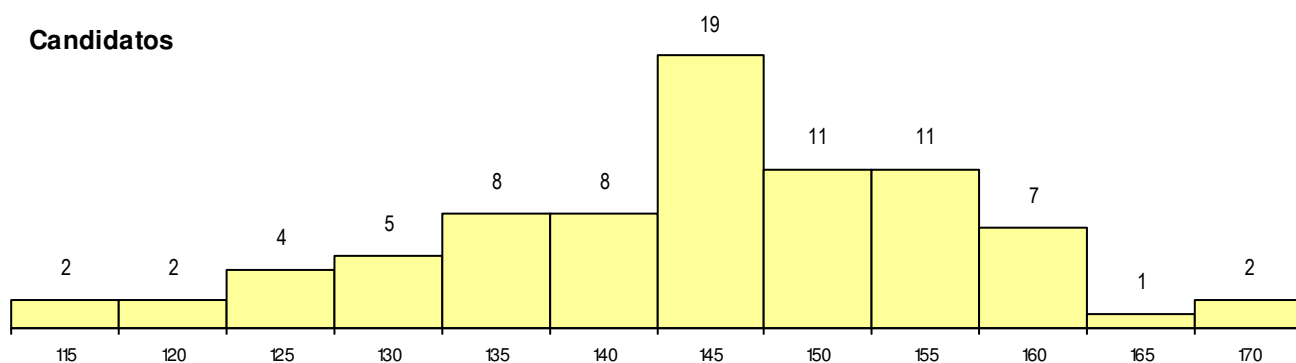

SEXO DOS CANDIDATOS

Sexo	Cands. %	Cols. %
Masc.	28 35	3 38
Femin.	52 65	5 63
Total	80	8

CURSO DO 12º ANO (15 mais frequentes)

Curso 12º ano	Cands. %	Cols. %
F62 Línguas e Humanidades	50 63	7 88
F60 Ciências e Tecnologias	10 13	0 0
F61 Ciências Socioeconómicas	5 6	0 0
C62 Línguas e Humanidades	3 4	0 0
950 Equivalências Estrangeiras (Decret	2 3	0 0
P91 Técnico de Turismo	1 1	1 13
U16 Técnico de Restaurante/Bar	1 1	0 0
P53 Técnico de Gestão de Equipamento	1 1	0 0
P19 Técnico de Apoio Psicossocial	1 1	0 0
P14 Técnico de Multimédia	1 1	0 0
H53 Química Industrial e Laboratorial	1 1	0 0
H50 Informática Aplicada à Web	1 1	0 0
F64 Artes Visuais	1 1	0 0
C82 Recorrente - Línguas e Humanidad	1 1	0 0
C80 Recorrente - Ciências e Tecnologia	1 1	0 0

MÉDIAS dos Colocados

Nota de candidatura	158.9
Prova de ingresso	170.3
Média do 12º ano	152.8
Média do 10º/11º ano	152.8

DISTRIBUIÇÕES DE NOTAS DE CANDIDATURA

Candidatos

Colocados