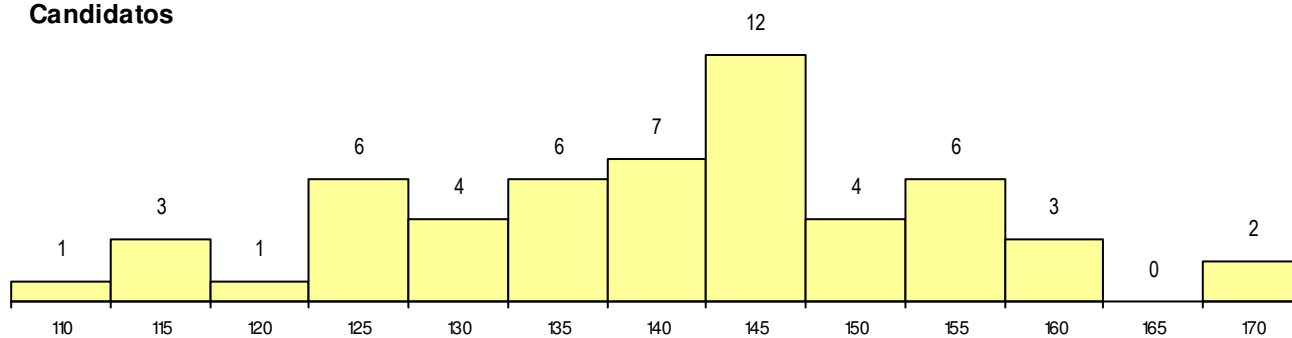

**SEXO DOS CANDIDATOS**

Sexo	Cands. %	Cols. %
Masc.	46 84	6 75
Femin.	9 16	2 25
<b>Total</b>	<b>55</b>	<b>8</b>

**CURSO DO 12º ANO (15 mais frequentes)**

Curso 12º ano	Cands. %	Cols. %
F60 Ciências e Tecnologias	27 49	3 38
P56 Técnico de Gestão e Programação	10 18	2 25
F61 Ciências Socioeconómicas	7 13	1 13
R25 Técnico de Informática - Sistemas	3 5	1 13
A60 Ciências - Via A	1 2	1 13
T38 Técnico de Multimédia	1 2	0 0
T37 Técnico de Mecatrónica	1 2	0 0
R05 Técnico de Apoio à Gestão Desporti	1 2	0 0
P16 Técnico de Análise Laboratorial	1 2	0 0
P14 Técnico de Multimédia	1 2	0 0
F62 Línguas e Humanidades	1 2	0 0
C80 Recorrente - Ciências e Tecnologia	1 2	0 0

**MÉDIAS dos Colocados**

Nota de candidatura	154.1
Prova de ingresso	153.7
Média do 12º ano	154.5
Média do 10º/11º ano	154.5

**DISTRIBUIÇÕES DE NOTAS DE CANDIDATURA**

**Candidatos**

**Colocados**