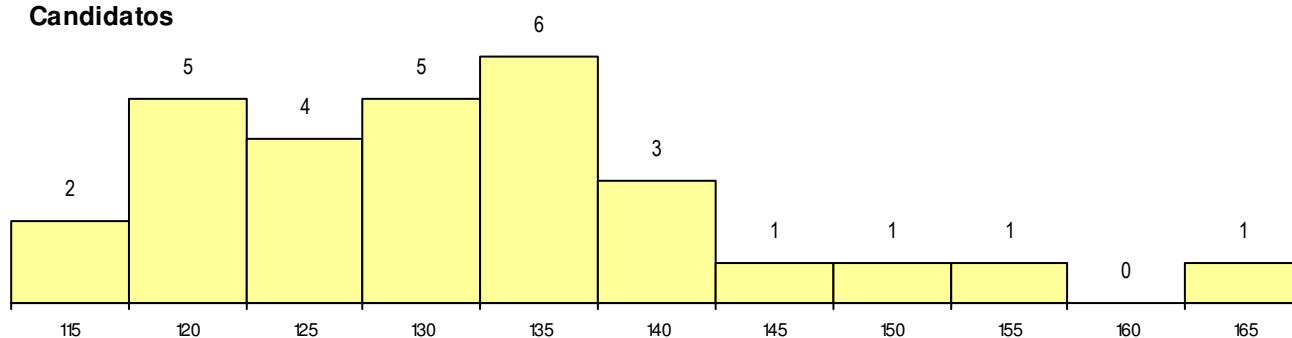

**SEXO DOS CANDIDATOS**

Sexo	Cands. %	Cols. %
Masc.	29 100	9 100
<b>Total</b>	29	9

**CURSO DO 12º ANO**

(15 mais frequentes)

Curso 12º ano	Cands. %	Cols. %
F60 Ciências e Tecnologias	18 62	5 56
P56 Técnico de Gestão e Programação	3 10	2 22
R25 Técnico de Informática - Sistemas	3 10	1 11
F61 Ciências Socioeconómicas	2 7	0 0
R38 Programador de Informática	1 3	1 11
H34 Eletrónica Industrial e Automação	1 3	0 0
F62 Línguas e Humanidades	1 3	0 0

**MÉDIAS dos Colocados**

Nota de candidatura	130.6
Prova de ingresso	115.5
Média do 12º ano	138.8
Média do 10º/11º ano	138.8

**DISTRIBUIÇÕES DE NOTAS DE CANDIDATURA**

**Candidatos**

**Colocados**