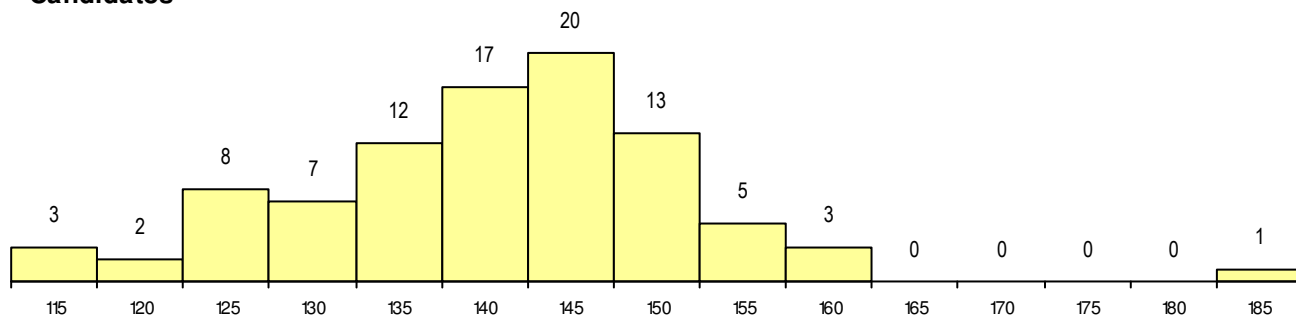

**SEXO DOS CANDIDATOS**

Sexo	Cands. %	Cols. %
Masc.	51 56	3 33
Femin.	40 44	6 67
<b>Total</b>	91	9

**CURSO DO 12º ANO (15 mais frequentes)**

Curso 12º ano	Cands. %	Cols. %
F61 Ciências Socioeconómicas	38 42	4 44
F62 Línguas e Humanidades	21 23	2 22
F60 Ciências e Tecnologias	17 19	2 22
C81 Recorrente - Ciências Socioeconóm	3 3	0 0
P11 Técnico Auxiliar de Saúde	2 2	1 11
966 Cursos EFA, Formações Modulares	1 1	0 0
T29 Técnico de Informática - Sistemas	1 1	0 0
R85 Técnico de Maquinação e Program	1 1	0 0
R15 Técnico de Desporto	1 1	0 0
P82 Técnico de Secretariado	1 1	0 0
P31 Técnico de Contabilidade	1 1	0 0
C82 Recorrente - Línguas e Humanidad	1 1	0 0
C80 Recorrente - Ciências e Tecnologia	1 1	0 0
C60 Ciências e Tecnologias	1 1	0 0
003 3.º curso	1 1	0 0

**MÉDIAS dos Colocados**

Nota de candidatura	152.4
Prova de ingresso	148.1
Média do 12º ano	154.7
Média do 10º/11º ano	154.7

**DISTRIBUIÇÕES DE NOTAS DE CANDIDATURA**

**Candidatos**

**Colocados**