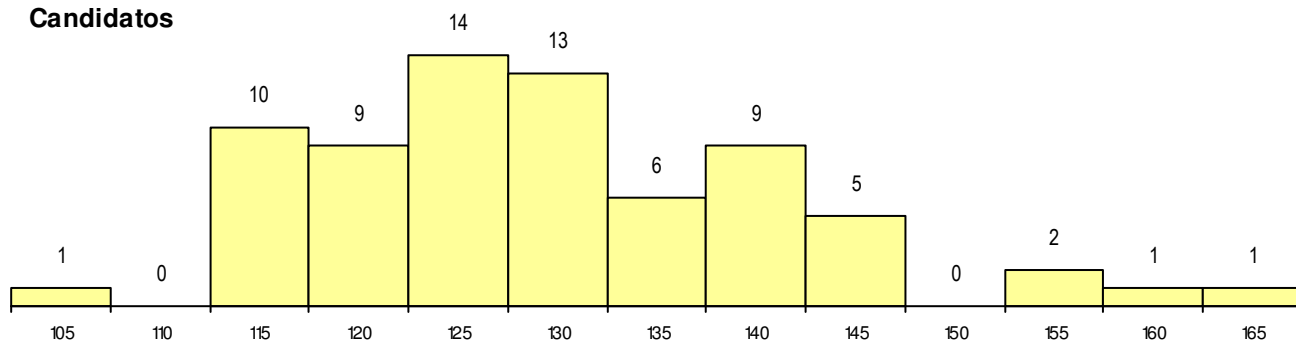

SEXO DOS CANDIDATOS

Sexo	Cands. %	Cols. %
Masc.	38 54	17 65
Femin.	33 46	9 35
Total	71	26

CURSO DO 12º ANO

Curso 12º ano	(15 mais frequentes)	
	Cands. %	Cols. %
F62 Línguas e Humanidades	26 37	9 35
F60 Ciências e Tecnologias	23 32	10 38
F61 Ciências Socioeconómicas	16 23	6 23
966 Cursos EFA, Formações Modulares	1 1	1 4
R56 Técnico de Comunicação e Serviço	1 1	0 0
R15 Técnico de Desporto	1 1	0 0
P45 Técnico de Eletrónica, Automação e	1 1	0 0
F64 Artes Visuais	1 1	0 0
C81 Recorrente - Ciências Socioeconóm	1 1	0 0

MÉDIAS dos Colocados

Nota de candidatura	127.8
Prova de ingresso	115.5
Média do 12º ano	134.4
Média do 10º/11º ano	134.4

DISTRIBUIÇÕES DE NOTAS DE CANDIDATURA

Candidatos

Colocados