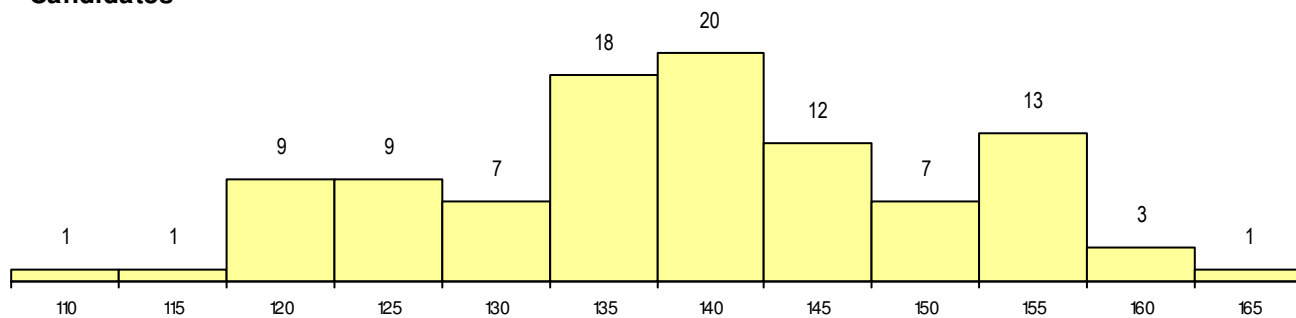

SEXO DOS CANDIDATOS

Sexo	Cands. %	Cols. %
Masc.	2 2	0 0
Femin.	99 98	5 100
Total	101	5

CURSO DO 12º ANO

(15 mais frequentes)

Curso 12º ano	Cands. %	Cols. %
F62 Línguas e Humanidades	51 50	0 0
F60 Ciências e Tecnologias	28 28	1 20
P19 Técnico de Apoio Psicossocial	3 3	2 40
R46 Técnico de Ação Educativa	3 3	1 20
C80 Recorrente - Ciências e Tecnologia	3 3	0 0
F64 Artes Visuais	2 2	0 0
P18 Técnico de Apoio à Infância	2 2	0 0
C60 Ciências e Tecnologias	1 1	1 20
P01 Animador Sociocultural	1 1	0 0
966 Cursos EFA, Formações Modulares	1 1	0 0
P14 Técnico de Multimédia	1 1	0 0
F61 Ciências Socioeconómicas	1 1	0 0
S54 Técnicas de Cozinha/Pastelaria (Po	1 1	0 0
C64 Artes Visuais	1 1	0 0
C62 Línguas e Humanidades	1 1	0 0

MÉDIAS dos Colocados

Nota de candidatura	157.9
Prova de ingresso	131.0
Média do 12º ano	172.4
Média do 10º/11º ano	172.4

DISTRIBUIÇÕES DE NOTAS DE CANDIDATURA

Candidatos

Colocados