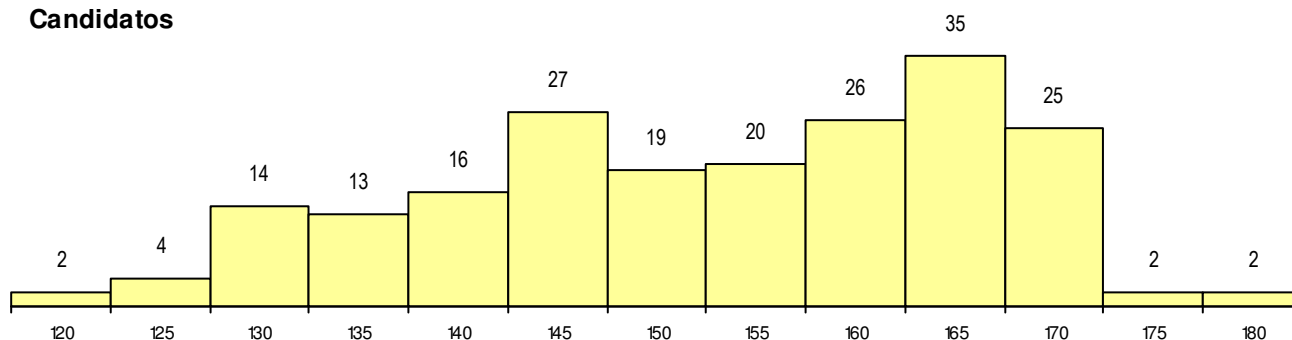

**SEXO DOS CANDIDATOS**

Sexo	Cands. %	Cols. %
Masc.	180 88	1 33
Femin.	25 12	2 67
<b>Total</b>	<b>205</b>	<b>3</b>

**CURSO DO 12º ANO**

(15 mais frequentes)

Curso 12º ano	Cands. %	Cols. %
F60 Ciências e Tecnologias	154 75	3 100
F61 Ciências Socioeconómicas	14 7	0 0
H35 Informática e Tecnologias Multimédi	6 3	0 0
H21 Informática (VT)	5 2	0 0
950 Equivalências Estrangeiras (Decret	4 2	0 0
C60 Ciências e Tecnologias	3 1	0 0
C80 Recorrente - Ciências e Tecnologia	2 1	0 0
P56 Técnico de Gestão e Programação	2 1	0 0
H39 Tecnologias e Sistemas de Informa	2 1	0 0
H34 Eletrónica Industrial e Automação	2 1	0 0
F62 Línguas e Humanidades	2 1	0 0
C81 Recorrente - Ciências Socioeconóm	1 0	0 0
G36 Produção Controlo Industrial (Portar	1 0	0 0
H05 Contabilidade e Gestão (VC)	1 0	0 0
H22 Informática de Gestão (VT)	1 0	0 0

**MÉDIAS dos Colocados**

Nota de candidatura	174.5
Prova de ingresso	174.0
Média do 12º ano	174.7
Média do 10º/11º ano	174.7

**DISTRIBUIÇÕES DE NOTAS DE CANDIDATURA**

**Candidatos**

**Colocados**