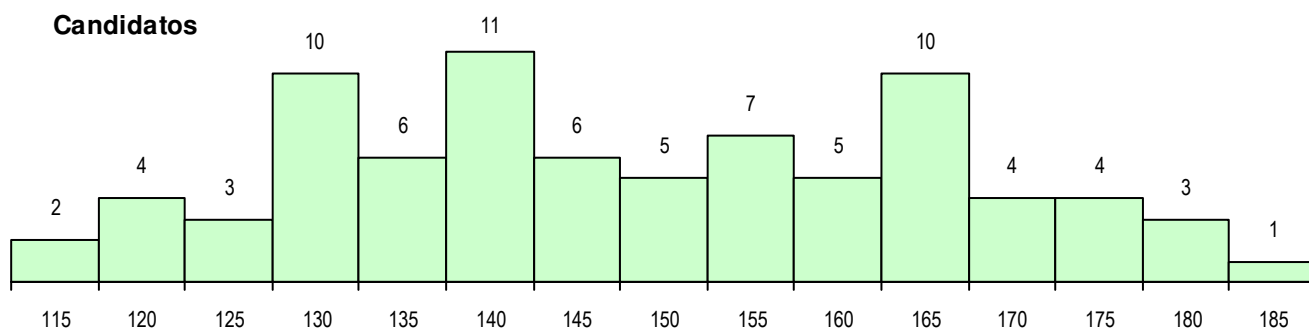

MÉDIAS DOS COLOCADOS

Nota de candidatura	152.8
Prova de ingresso	146.2
Média do 12º ano	159.4
Média do 10º/11º ano	159.4

OPÇÕES EXCLUÍDAS

Nota candidatura (s/mínima)	0
Prova ingresso (não fez)	1
Prova ingresso (s/mínima)	0
Pré-requisito (não fez)	0

DISTRIBUIÇÕES DE NOTAS DE CANDIDATURA

Candidatos

Colocados