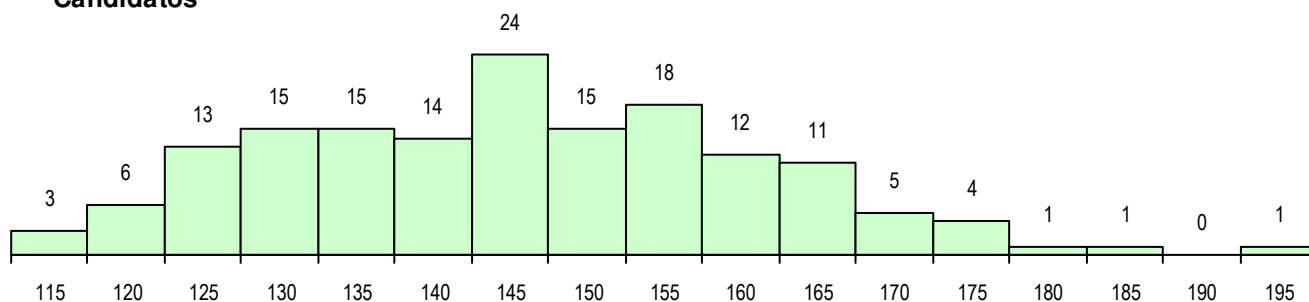

SEXO DOS CANDIDATOS

Sexo	Cands. %	Cols. %
Masc.	20 13	1 3
Femin.	138 87	39 98
Total	158	40

CURSO DO 12º ANO (15 mais frequentes)

Curso 12º ano	Cands. %	Cols. %
F62 Línguas e Humanidades	86 54	23 58
F60 Ciências e Tecnologias	60 38	17 43
F61 Ciências Socioeconómicas	3 2	0 0
R13 PROFIJ - Ensino Secundário - Nível	2 1	0 0
950 Equivalências Estrangeiras (Decret	1 1	0 0
610 Cursos de Educação e Formação (1 1	0 0
P47 Técnico de Energias Renováveis	1 1	0 0
P19 Técnico de Apoio Psicossocial	1 1	0 0
C82 Recorrente - Línguas e Humanidad	1 1	0 0
C80 Recorrente - Ciências e Tecnologia	1 1	0 0
C60 Ciências e Tecnologias	1 1	0 0

MÉDIAS DOS COLOCADOS

Nota de candidatura	153.4
Prova de ingresso	146.9
Média do 12º ano	159.8
Média do 10º/11º ano	159.8

OPÇÕES EXCLUÍDAS

Nota candidatura (s/mínima)	0
Prova ingresso (não fez)	3
Prova ingresso (s/mínima)	0
Pré-requisito (não fez)	0

DISTRIBUIÇÕES DE NOTAS DE CANDIDATURA

Candidatos

Colocados