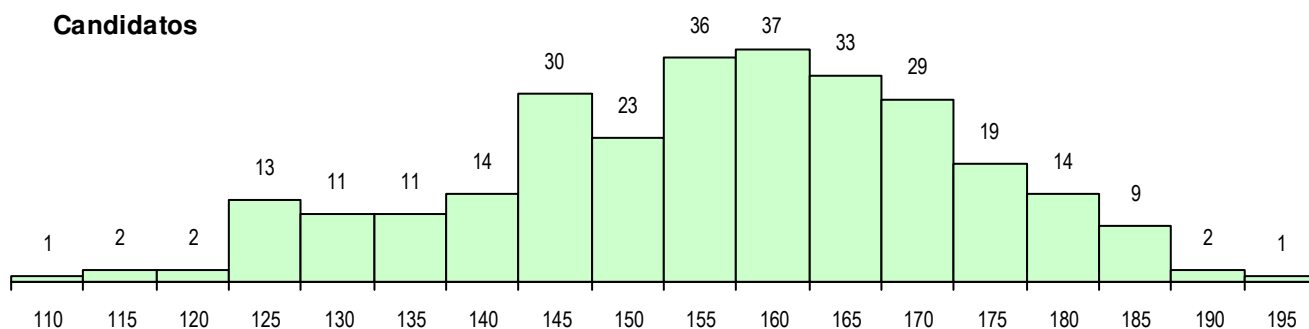

SEXO DOS CANDIDATOS

Sexo	Cands. %	Cols. %
Masc.	102 36	12 38
Femin.	185 64	20 63
Total	287	32

CURSO DO 12º ANO (15 mais frequentes)

Curso 12º ano	Cands. %	Cols. %
F62 Línguas e Humanidades	188 66	16 50
F60 Ciências e Tecnologias	44 15	7 22
F61 Ciências Socioeconómicas	25 9	3 9
F64 Artes Visuais	4 1	2 6
966 Cursos EFA, Formações Modulares	4 1	1 3
P08 Instrumentista de Sopros e de Percu	2 1	1 3
U32 Intérprete/Ator/Atriz	2 1	1 3
P56 Técnico de Gestão e Programação	2 1	1 3
C82 Recorrente - Línguas e Humanidad	2 1	0 0
C81 Recorrente - Ciências Socioeconóm	1 0	0 0
F71 Design de Comunicação	1 0	0 0
H10 Línguas e Relações Empresariais (1 0	0 0
H16 Assessoria Jurídica e Documentaçã	1 0	0 0
C60 Ciências e Tecnologias	1 0	0 0
P28 Técnico de Comunicação - Marketin	1 0	0 0

MÉDIAS DOS COLOCADOS

Nota de candidatura	163.3
Prova de ingresso	160.1
Média do 12º ano	166.4
Média do 10º/11º ano	166.4

OPÇÕES EXCLUÍDAS

Nota candidatura (s/mínima)	0
Prova ingresso (não fez)	1
Prova ingresso (s/mínima)	0
Pré-requisito (não fez)	0

DISTRIBUIÇÕES DE NOTAS DE CANDIDATURA

Candidatos

Colocados