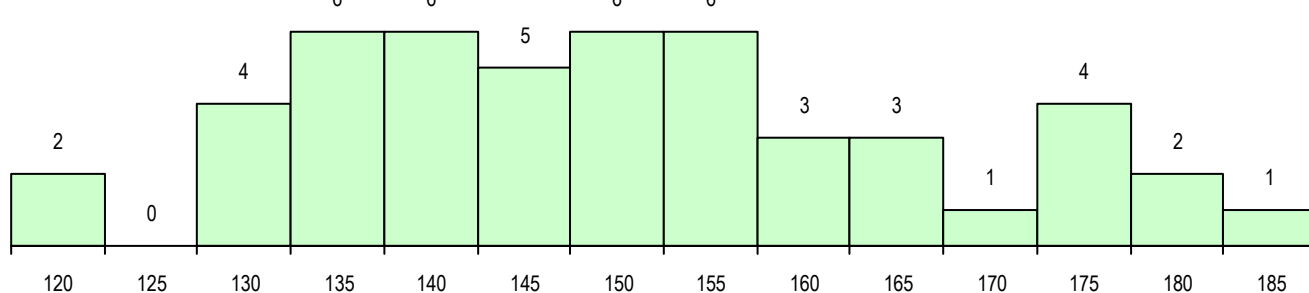

SEXO DOS CANDIDATOS

Sexo	Cands. %	Cols. %
Masc.	18 37	10 42
Femin.	31 63	14 58
Total	49	24

CURSO DO 12º ANO (15 mais frequentes)

Curso 12º ano	Cands. %	Cols. %
F60 Ciências e Tecnologias	13 27	4 17
F64 Artes Visuais	11 22	6 25
F62 Línguas e Humanidades	5 10	5 21
P08 Instrumentista de Sopros e de Percu	3 6	1 4
F61 Ciências Socioeconómicas	3 6	0 0
P73 Técnico de Produção e Tecnologias	2 4	2 8
F73 Produção Artística	2 4	1 4
C80 Recorrente - Ciências e Tecnologia	1 2	1 4
P01 Animador Sociocultural	1 2	1 4
950 Equivalências Estrangeiras (Decret	1 2	1 4
T38 Técnico de Multimédia	1 2	1 4
F76 Secundário de Música	1 2	1 4
F70 Comunicação Audiovisual	1 2	0 0
P14 Técnico de Multimédia	1 2	0 0
P48 Técnico de Fotografia	1 2	0 0

MÉDIAS DOS COLOCADOS

Nota de candidatura	145.2
Prova de ingresso	138.9
Média do 12º ano	151.5
Média do 10º/11º ano	151.5

OPÇÕES EXCLUÍDAS

Nota candidatura (s/mínima)	0
Prova ingresso (não fez)	2
Prova ingresso (s/mínima)	0
Pré-requisito (não fez)	0

DISTRIBUIÇÕES DE NOTAS DE CANDIDATURA

Candidatos

Colocados