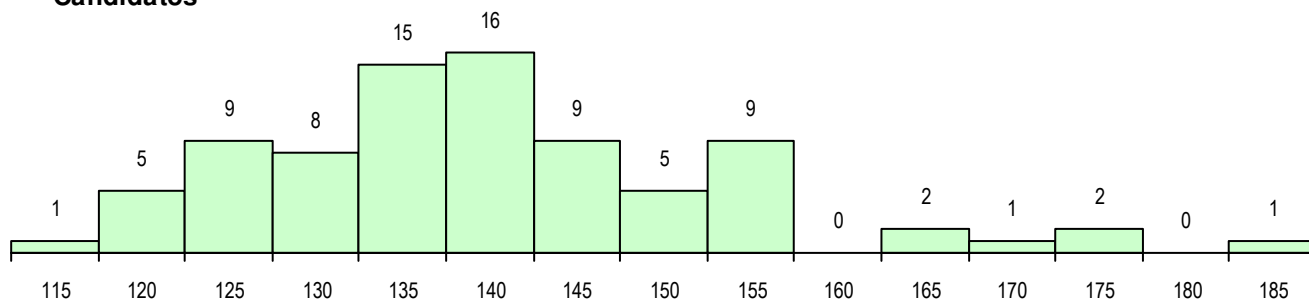

SEXO DOS CANDIDATOS

Sexo	Cands. %	Cols. %
Masc.	24 29	6 30
Femin.	59 71	14 70
Total	83	20

CURSO DO 12º ANO (15 mais frequentes)

Curso 12º ano	Cands. %	Cols. %
F60 Ciências e Tecnologias	80 96	18 90
950 Equivalências Estrangeiras (Decret	2 2	2 10
900 Emigrantes	1 1	0 0

MÉDIAS DOS COLOCADOS

Nota de candidatura	132.1
Prova de ingresso	115.1
Média do 12º ano	149.1
Média do 10º/11º ano	149.1

OPÇÕES EXCLUÍDAS

Nota candidatura (s/mínima)	0
Prova ingresso (não fez)	0
Prova ingresso (s/mínima)	0
Pré-requisito (não fez)	0

DISTRIBUIÇÕES DE NOTAS DE CANDIDATURA

Candidatos

Colocados