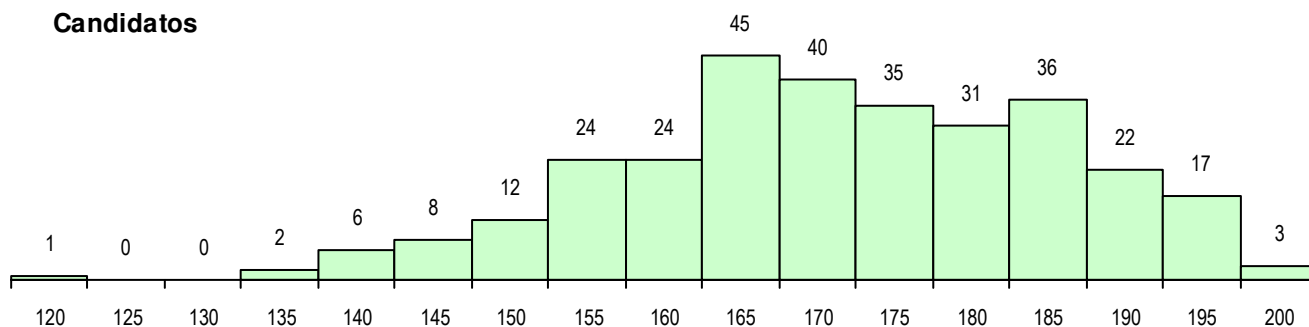

SEXO DOS CANDIDATOS

Sexo	Cands. %	Cols. %
Masc.	140 46	26 43
Femin.	166 54	34 57
Total	306	60

CURSO DO 12º ANO (15 mais frequentes)

Curso 12º ano	Cands. %	Cols. %
F60 Ciências e Tecnologias	271 89	55 92
F61 Ciências Socioeconómicas	25 8	5 8
H21 Informática (VT)	3 1	0 0
950 Equivalências Estrangeiras (Decret	2 1	0 0
H08 Informática (VC)	2 1	0 0
U32 Intérprete/Ator/Atriz	1 0	0 0
H04 Biotecnologia (VC)	1 0	0 0
C60 Ciências e Tecnologias	1 0	0 0

MÉDIAS DOS COLOCADOS

Nota de candidatura	171.2
Prova de ingresso	165.7
Média do 12º ano	176.7
Média do 10º/11º ano	176.7

OPÇÕES EXCLUÍDAS

Nota candidatura (s/mínima)	0
Prova ingresso (não fez)	0
Prova ingresso (s/mínima)	0
Pré-requisito (não fez)	0

DISTRIBUIÇÕES DE NOTAS DE CANDIDATURA

Candidatos

Colocados