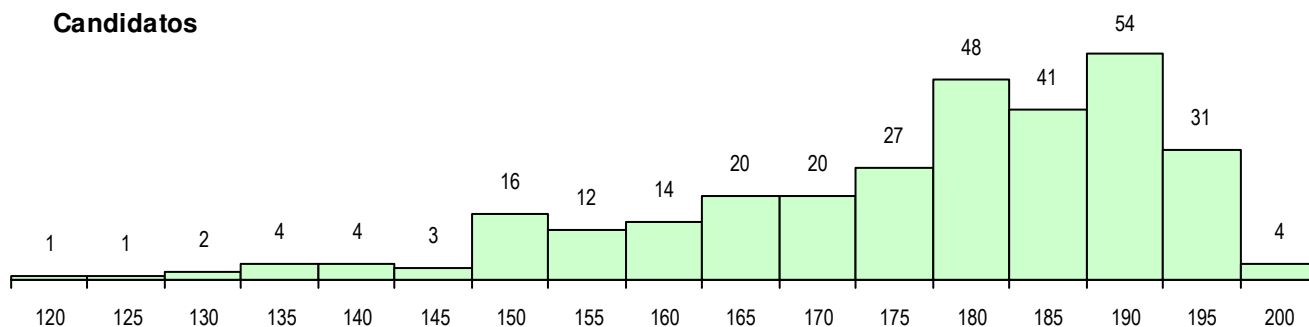

SEXO DOS CANDIDATOS

Sexo	Cands. %	Cols. %
Masc.	209 69	44 68
Femin.	93 31	21 32
Total	302	65

CURSO DO 12º ANO (15 mais frequentes)

Curso 12º ano	Cands. %	Cols. %
F60 Ciências e Tecnologias	257 85	56 86
F61 Ciências Socioeconómicas	21 7	3 5
950 Equivalências Estrangeiras (Decret	7 2	3 5
H21 Informática (VT)	6 2	0 0
H35 Informática e Tecnologias Multimédi	2 1	1 2
H06 Eletrónica e Telecomunicações (VC	2 1	0 0
900 Emigrantes	1 0	1 2
H28 Análises Químico-Biológicas	1 0	1 2
H39 Tecnologias e Sistemas de Informa	1 0	0 0
H20 Eletrotécnica e Automação Industrial	1 0	0 0
G21 Informática (VT) (Portaria n.º 260/20	1 0	0 0
C76 Secundário de Música	1 0	0 0
C60 Ciências e Tecnologias	1 0	0 0

MÉDIAS DOS COLOCADOS

Nota de candidatura	182.6
Prova de ingresso	178.1
Média do 12º ano	187.1
Média do 10º/11º ano	187.1

OPÇÕES EXCLUÍDAS

Nota candidatura (s/mínima)	0
Prova ingresso (não fez)	2
Prova ingresso (s/mínima)	0
Pré-requisito (não fez)	0

DISTRIBUIÇÕES DE NOTAS DE CANDIDATURA

Candidatos

Colocados