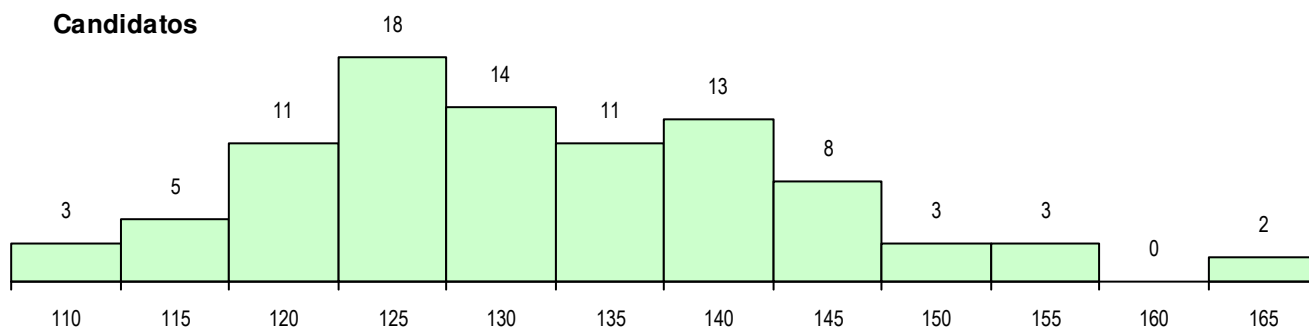

**SEXO DOS CANDIDATOS**

Sexo	Cands. %	Cols. %
Masc.	53 58	10 53
Femin.	38 42	9 47
<b>Total</b>	<b>91</b>	<b>19</b>

**CURSO DO 12º ANO (15 mais frequentes)**

Curso 12º ano	Cands. %	Cols. %
F60 Ciências e Tecnologias	57 63	13 68
F62 Línguas e Humanidades	20 22	3 16
F61 Ciências Socioeconómicas	5 5	2 11
H28 Análises Químico-Biológicas	2 2	0 0
C80 Recorrente - Ciências e Tecnologia	2 2	0 0
966 Cursos EFA, Formações Modulares	1 1	1 5
P14 Técnico de Multimédia	1 1	0 0
H53 Química Industrial e Laboratorial	1 1	0 0
F64 Artes Visuais	1 1	0 0
C82 Recorrente - Línguas e Humanidad	1 1	0 0

**MÉDIAS DOS COLOCADOS**

Nota de candidatura	127.3
Prova de ingresso	111.9
Média do 12º ano	142.7
Média do 10º/11º ano	142.7

**OPÇÕES EXCLUÍDAS**

Nota candidatura (s/mínima)	0
Prova ingresso (não fez)	5
Prova ingresso (s/mínima)	0
Pré-requisito (não fez)	0

**DISTRIBUIÇÕES DE NOTAS DE CANDIDATURA**

**Candidatos**

**Colocados**