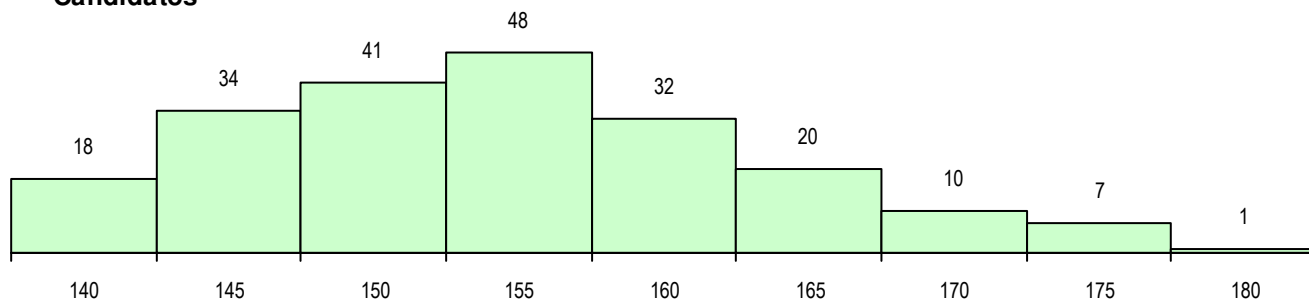

SEXO DOS CANDIDATOS

Sexo	Cands. %	Cols. %
Masc.	76 36	22 42
Femin.	135 64	30 58
Total	211	52

CURSO DO 12º ANO (15 mais frequentes)

Curso 12º ano	Cands. %	Cols. %
F62 Línguas e Humanidades	131 62	32 62
F61 Ciências Socioeconómicas	31 15	8 15
F60 Ciências e Tecnologias	27 13	5 10
950 Equivalências Estrangeiras (Decret	6 3	3 6
F76 Secundário de Música	2 1	1 2
P51 Técnico de Gestão	2 1	0 0
C80 Recorrente - Ciências e Tecnologia	1 0	1 2
P19 Técnico de Apoio Psicossocial	1 0	1 2
R21 Técnico Comercial	1 0	1 2
966 Cursos EFA, Formações Modulares	1 0	0 0
P28 Técnico de Comunicação - Marketin	1 0	0 0
C62 Línguas e Humanidades	1 0	0 0
F64 Artes Visuais	1 0	0 0
P56 Técnico de Gestão e Programação	1 0	0 0
P91 Técnico de Turismo	1 0	0 0

MÉDIAS DOS COLOCADOS

Nota de candidatura	154.4
Prova de ingresso	150.0
Média do 12º ano	158.6
Média do 10º/11º ano	158.6

OPÇÕES EXCLUÍDAS

Nota candidatura (s/mínima)	18
Prova ingresso (não fez)	10
Prova ingresso (s/mínima)	7
Pré-requisito (não fez)	0

DISTRIBUIÇÕES DE NOTAS DE CANDIDATURA

Candidatos

Colocados