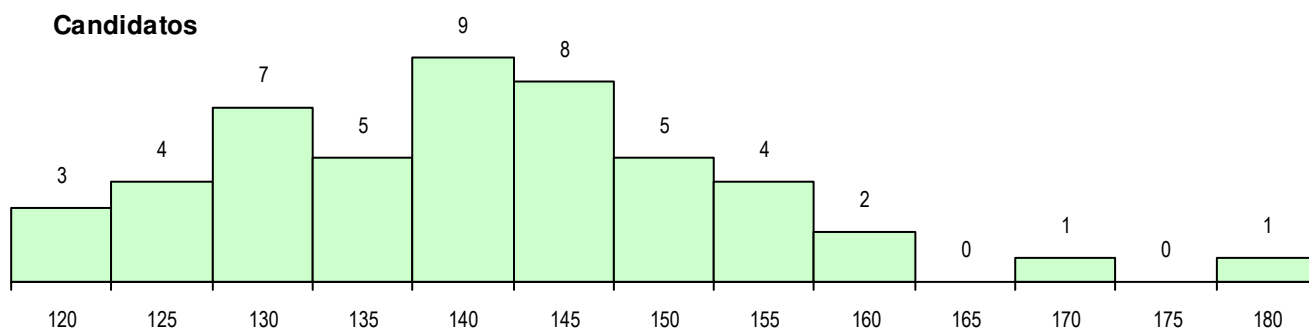

SEXO DOS CANDIDATOS

Sexo	Cands. %	Cols. %
Masc.	46 94	7 100
Femin.	3 6	0 0
Total	49	7

CURSO DO 12º ANO (15 mais frequentes)

Curso 12º ano	Cands. %	Cols. %
F60 Ciências e Tecnologias	47 96	7 100
P56 Técnico de Gestão e Programação	1 2	0 0
F61 Ciências Socioeconómicas	1 2	0 0

MÉDIAS DOS COLOCADOS

Nota de candidatura	137.1
Prova de ingresso	124.4
Média do 12º ano	149.7
Média do 10º/11º ano	149.7

OPÇÕES EXCLUÍDAS

Nota candidatura (s/mínima)	0
Prova ingresso (não fez)	4
Prova ingresso (s/mínima)	0
Pré-requisito (não fez)	0

DISTRIBUIÇÕES DE NOTAS DE CANDIDATURA

Candidatos

Colocados