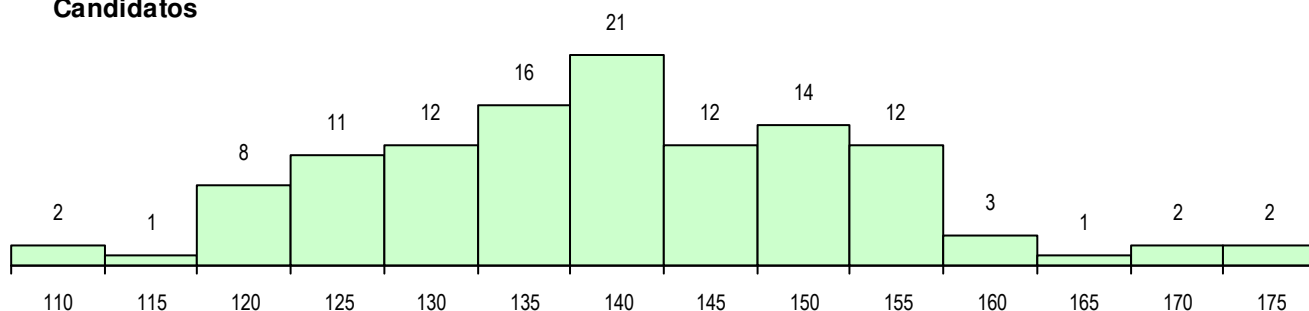

SEXO DOS CANDIDATOS

Sexo	Cands. %	Cols. %
Masc.	22 19	3 13
Femin.	95 81	21 88
Total	117	24

CURSO DO 12º ANO (15 mais frequentes)

Curso 12º ano	Cands. %	Cols. %
F60 Ciências e Tecnologias	94 80	17 71
966 Cursos EFA, Formações Modulares	5 4	3 13
C80 Recorrente - Ciências e Tecnologia	5 4	2 8
F62 Línguas e Humanidades	4 3	0 0
P57 Técnico de Gestão Equina	2 2	1 4
P11 Técnico Auxiliar de Saúde	2 2	1 4
R22 Técnico de Produção Agropecuária	1 1	0 0
P55 Técnico de Gestão do Ambiente	1 1	0 0
H17 Biotecnologia (VT)	1 1	0 0
C64 Artes Visuais	1 1	0 0
C60 Ciências e Tecnologias	1 1	0 0

MÉDIAS DOS COLOCADOS

Nota de candidatura	135.2
Prova de ingresso	126.3
Média do 12º ano	144.1
Média do 10º/11º ano	144.1

OPÇÕES EXCLUÍDAS

Nota candidatura (s/mínima)	0
Prova ingresso (não fez)	2
Prova ingresso (s/mínima)	0
Pré-requisito (não fez)	0

DISTRIBUIÇÕES DE NOTAS DE CANDIDATURA

Candidatos

Colocados