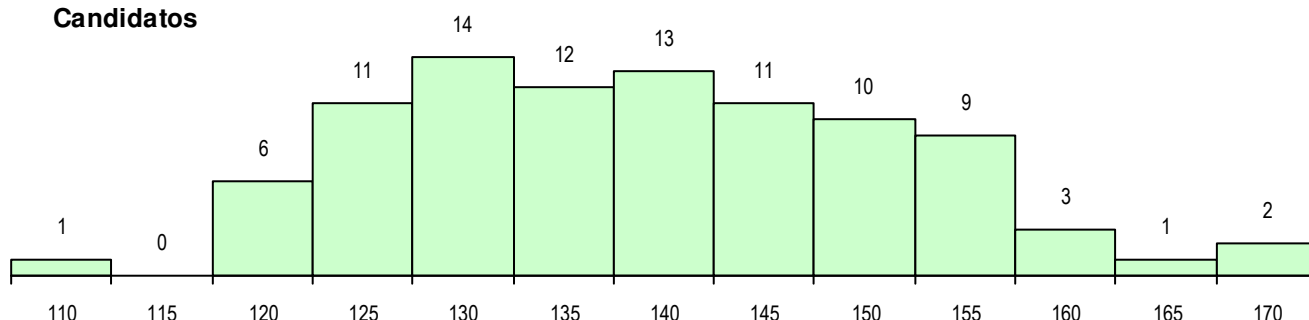

SEXO DOS CANDIDATOS

| Sexo | Cands. % | Cols. % |
|--------------|-----------|-----------|
| Masc. | 86 92 | 15 94 |
| Femin. | 7 8 | 1 6 |
| Total | 93 | 16 |

CURSO DO 12º ANO (15 mais frequentes)

| Curso 12º ano | Cands. % | Cols. % |
|--|----------|---------|
| F60 Ciências e Tecnologias | 56 60 | 9 56 |
| R38 Programador de Informática | 11 12 | 5 31 |
| P56 Técnico de Gestão e Programação | 8 9 | 0 0 |
| P53 Técnico de Gestão de Equipamento | 5 5 | 1 6 |
| F61 Ciências Socioeconómicas | 4 4 | 0 0 |
| R25 Técnico de Informática - Sistemas | 3 3 | 0 0 |
| F64 Artes Visuais | 2 2 | 0 0 |
| 950 Equivalências Estrangeiras (Decret | 1 1 | 1 6 |
| R15 Técnico de Desporto | 1 1 | 0 0 |
| P59 Técnico de Informática de Gestão | 1 1 | 0 0 |
| P14 Técnico de Multimédia | 1 1 | 0 0 |

MÉDIAS DOS COLOCADOS

| | |
|----------------------|-------|
| Nota de candidatura | 139.2 |
| Prova de ingresso | 125.5 |
| Média do 12º ano | 152.9 |
| Média do 10º/11º ano | 152.9 |

OPÇÕES EXCLUÍDAS

| | |
|-----------------------------|---|
| Nota candidatura (s/mínima) | 0 |
| Prova ingresso (não fez) | 4 |
| Prova ingresso (s/mínima) | 0 |
| Pré-requisito (não fez) | 0 |

DISTRIBUIÇÕES DE NOTAS DE CANDIDATURA

Candidatos

Colocados