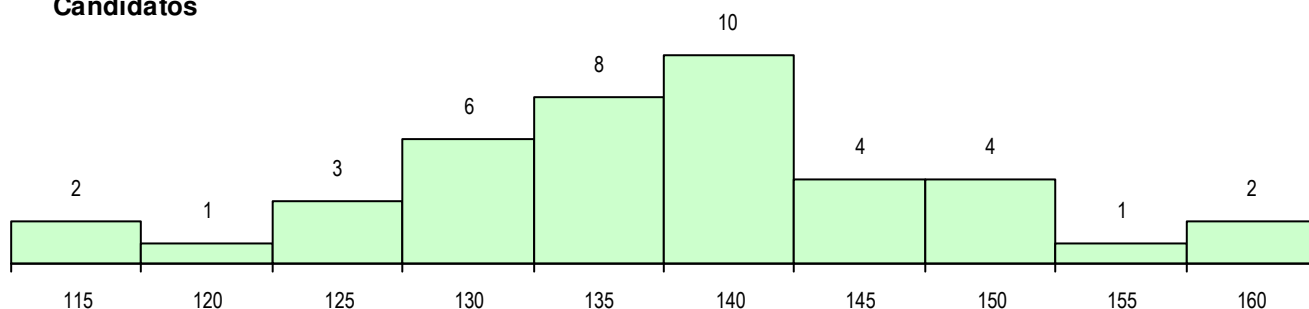

SEXO DOS CANDIDATOS

Sexo	Cands. %	Cols. %
Masc.	21 51	5 71
Femin.	20 49	2 29
Total	41	7

CURSO DO 12º ANO (15 mais frequentes)

Curso 12º ano	Cands. %	Cols. %
F60 Ciências e Tecnologias	28 68	4 57
F61 Ciências Socioeconómicas	8 20	0 0
C80 Recorrente - Ciências e Tecnologia	3 7	1 14
966 Cursos EFA, Formações Modulares	1 2	1 14
C81 Recorrente - Ciências Socioeconóm	1 2	1 14

MÉDIAS DOS COLOCADOS

Nota de candidatura	134.0
Prova de ingresso	127.2
Média do 12º ano	140.7
Média do 10º/11º ano	140.7

OPÇÕES EXCLUÍDAS

Nota candidatura (s/mínima)	0
Prova ingresso (não fez)	0
Prova ingresso (s/mínima)	0
Pré-requisito (não fez)	0

DISTRIBUIÇÕES DE NOTAS DE CANDIDATURA

Candidatos

Colocados