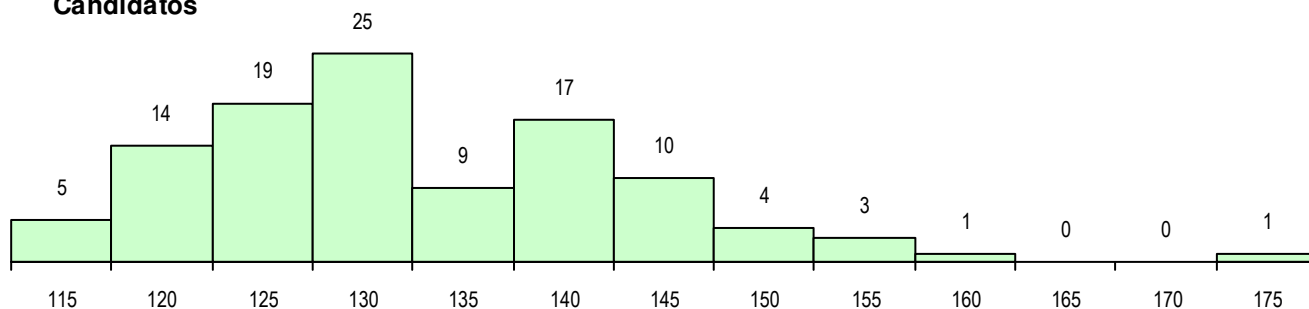

SEXO DOS CANDIDATOS

Sexo	Cands. %	Cols. %
Masc.	13 12	5 14
Femin.	95 88	31 86
Total	108	36

CURSO DO 12º ANO (15 mais frequentes)

Curso 12º ano	Cands. %	Cols. %
F62 Línguas e Humanidades	89 82	28 78
F60 Ciências e Tecnologias	9 8	5 14
F61 Ciências Socioeconómicas	4 4	0 0
H55 Ação Social	3 3	1 3
H58 Educação Social	1 1	1 3
F64 Artes Visuais	1 1	1 3
C82 Recorrente - Línguas e Humanidad	1 1	0 0

MÉDIAS DOS COLOCADOS

Nota de candidatura	129.9
Prova de ingresso	119.5
Média do 12º ano	140.2
Média do 10º/11º ano	140.2

OPÇÕES EXCLUÍDAS

Nota candidatura (s/mínima)	0
Prova ingresso (não fez)	4
Prova ingresso (s/mínima)	0
Pré-requisito (não fez)	0

DISTRIBUIÇÕES DE NOTAS DE CANDIDATURA

Candidatos

Colocados