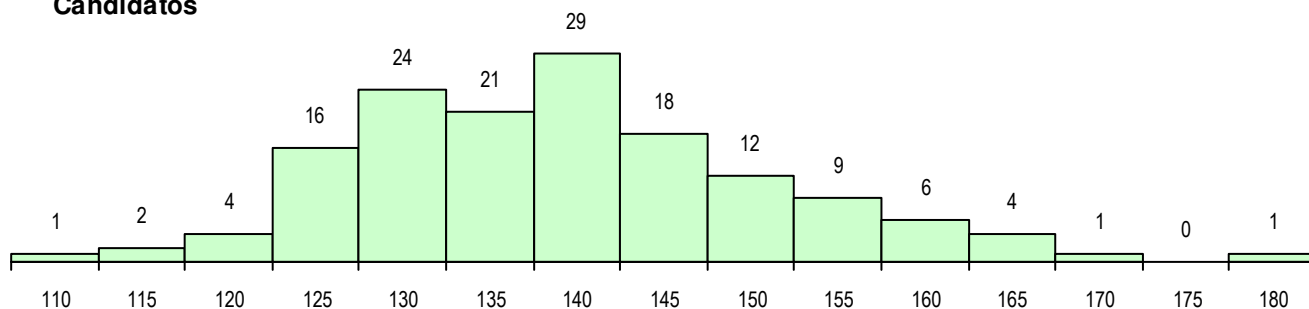

SEXO DOS CANDIDATOS

Sexo	Cands. %	Cols. %
Masc.	58 39	15 54
Femin.	90 61	13 46
Total	148	28

CURSO DO 12º ANO (15 mais frequentes)

Curso 12º ano	Cands. %	Cols. %
F62 Línguas e Humanidades	93 63	16 57
F61 Ciências Socioeconómicas	32 22	6 21
F60 Ciências e Tecnologias	11 7	2 7
966 Cursos EFA, Formações Modulares	5 3	2 7
F64 Artes Visuais	2 1	0 0
T38 Técnico de Multimédia	1 1	1 4
P11 Técnico Auxiliar de Saúde	1 1	1 4
610 Cursos de Educação e Formação (1 1	0 0
R49 Técnico de Apoio à Gestão	1 1	0 0
P46 Técnico de Eletrotecnia	1 1	0 0

MÉDIAS DOS COLOCADOS

Nota de candidatura	131.9
Prova de ingresso	124.6
Média do 12º ano	139.1
Média do 10º/11º ano	139.1

OPÇÕES EXCLUÍDAS

Nota candidatura (s/mínima)	0
Prova ingresso (não fez)	4
Prova ingresso (s/mínima)	0
Pré-requisito (não fez)	0

DISTRIBUIÇÕES DE NOTAS DE CANDIDATURA

Candidatos

Colocados