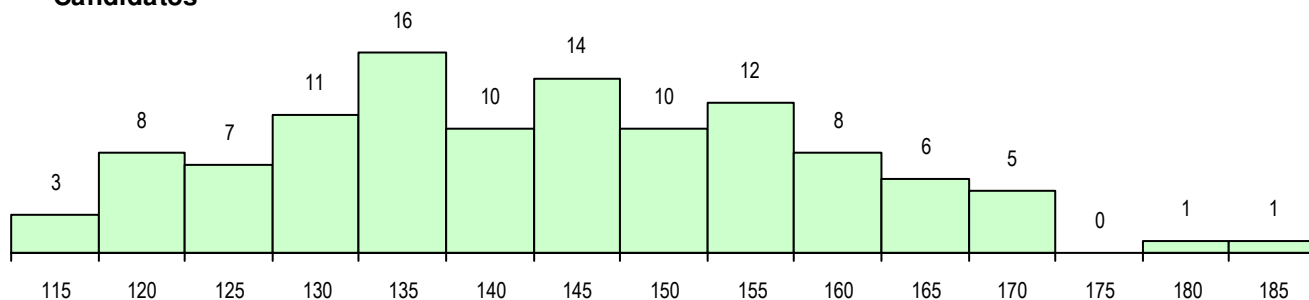

**MÉDIAS DOS COLOCADOS**

Nota de candidatura	137.2
Prova de ingresso	123.3
Média do 12º ano	151.1
Média do 10º/11º ano	151.1

**OPÇÕES EXCLUÍDAS**

Nota candidatura (s/mínima)	0
Prova ingresso (não fez)	2
Prova ingresso (s/mínima)	0
Pré-requisito (não fez)	0

**DISTRIBUIÇÕES DE NOTAS DE CANDIDATURA**

**Candidatos**

**Colocados**