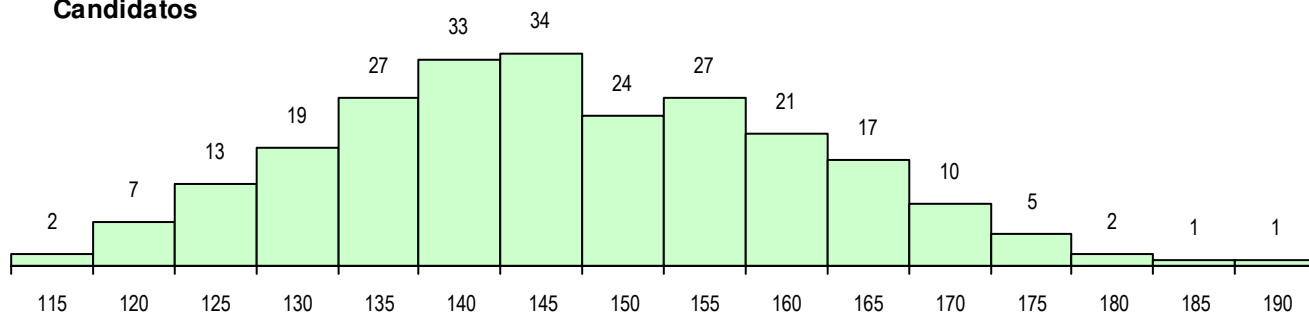

**SEXO DOS CANDIDATOS**

Sexo	Cands. %	Cols. %
Masc.	213 88	83 87
Femin.	30 12	12 13
<b>Total</b>	<b>243</b>	<b>95</b>

**CURSO DO 12º ANO (15 mais frequentes)**

Curso 12º ano	Cands. %	Cols. %
F60 Ciências e Tecnologias	130 53	44 46
P56 Técnico de Gestão e Programação	43 18	18 19
R25 Técnico de Informática - Sistemas	16 7	12 13
R38 Programador de Informática	13 5	7 7
F61 Ciências Socioeconómicas	10 4	2 2
P53 Técnico de Gestão de Equipamento	9 4	4 4
H84 Informática	5 2	2 2
P14 Técnico de Multimédia	4 2	2 2
P59 Técnico de Informática de Gestão	4 2	1 1
950 Equivalências Estrangeiras (Decret	3 1	0 0
966 Cursos EFA, Formações Modulares	1 0	1 1
R79 Técnico de Informática - Instalação	1 0	1 1
H85 Atividade Física e Desporto Adapta	1 0	1 1
R15 Técnico de Desporto	1 0	0 0
H34 Eletrónica Industrial e Automação	1 0	0 0

**MÉDIAS DOS COLOCADOS**

Nota de candidatura	148.8
Prova de ingresso	136.6
Média do 12º ano	160.9
Média do 10º/11º ano	160.9

**OPÇÕES EXCLUÍDAS**

Nota candidatura (s/mínima)	0
Prova ingresso (não fez)	6
Prova ingresso (s/mínima)	0
Pré-requisito (não fez)	0

**DISTRIBUIÇÕES DE NOTAS DE CANDIDATURA**

**Candidatos**

**Colocados**