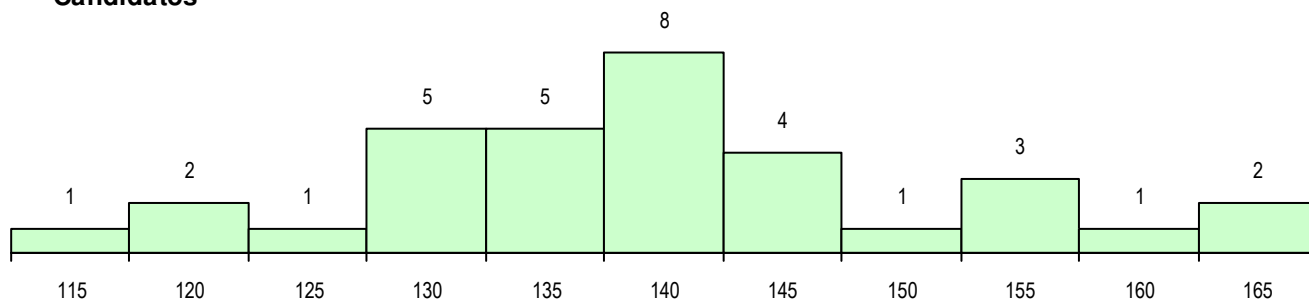

SEXO DOS CANDIDATOS

Sexo	Cands. %	Cols. %
Masc.	11 33	2 33
Femin.	22 67	4 67
Total	33	6

CURSO DO 12º ANO

Curso 12º ano	Cands. %	Cols. %
F64 Artes Visuais	24 73	4 67
F60 Ciências e Tecnologias	6 18	2 33
C84 Recorrente - Artes Visuais	2 6	0 0
F72 Design de Produto	1 3	0 0

(15 mais frequentes)

MÉDIAS DOS COLOCADOS

Nota de candidatura	137.9
Prova de ingresso	127.5
Média do 12º ano	148.2
Média do 10º/11º ano	148.2

OPÇÕES EXCLUÍDAS

Nota candidatura (s/mínima)	0
Prova ingresso (não fez)	1
Prova ingresso (s/mínima)	0
Pré-requisito (não fez)	0

DISTRIBUIÇÕES DE NOTAS DE CANDIDATURA

Candidatos

Colocados