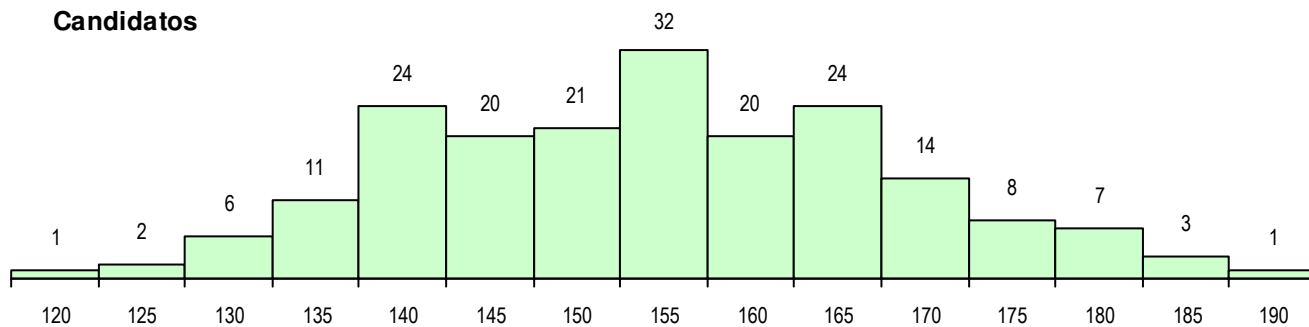

SEXO DOS CANDIDATOS

Sexo	Cands. %	Cols. %
Masc.	30 15	6 15
Femin.	164 85	33 85
Total	194	39

CURSO DO 12º ANO (15 mais frequentes)

Curso 12º ano	Cands. %	Cols. %
F60 Ciências e Tecnologias	180 93	33 85
950 Equivalências Estrangeiras (Decret	5 3	3 8
P11 Técnico Auxiliar de Saúde	2 1	1 3
P16 Técnico de Análise Laboratorial	2 1	0 0
966 Cursos EFA, Formações Modulares	1 1	1 3
R15 Técnico de Desporto	1 1	1 3
900 Emigrantes	1 1	0 0
P87 Técnico de Termalismo	1 1	0 0
H04 Biotecnologia (VC)	1 1	0 0

MÉDIAS DOS COLOCADOS

Nota de candidatura	153.8
Prova de ingresso	141.8
Média do 12º ano	165.8
Média do 10º/11º ano	165.8

OPÇÕES EXCLUÍDAS

Nota candidatura (s/mínima)	0
Prova ingresso (não fez)	3
Prova ingresso (s/mínima)	0
Pré-requisito (não fez)	0

DISTRIBUIÇÕES DE NOTAS DE CANDIDATURA

Candidatos

Colocados