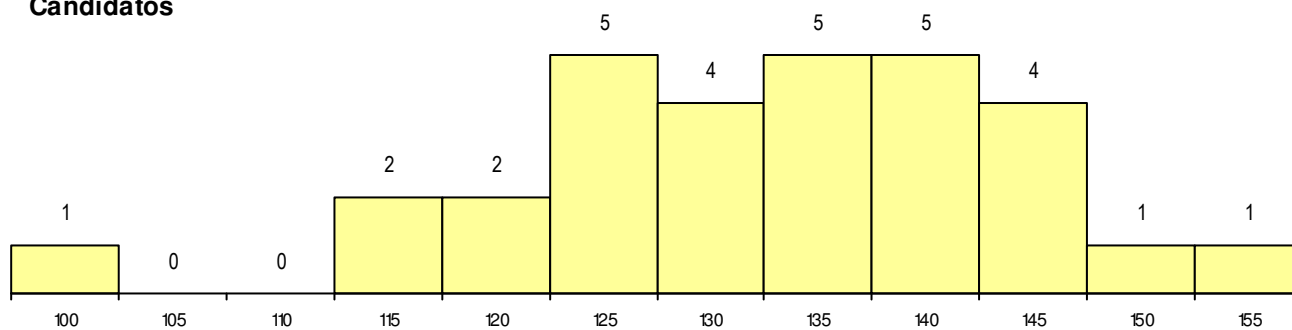

SEXO DOS CANDIDATOS

Sexo	Cands. %	Cols. %
Masc.	11 37	2 29
Femin.	19 63	5 71
Total	30	7

CURSO DO 12º ANO

Curso 12º ano	(15 mais frequentes)	
	Cands. %	Cols. %
F62 Línguas e Humanidades	19 63	3 43
F64 Artes Visuais	4 13	1 14
966 Cursos EFA, Formações Modulares	2 7	0 0
C82 Recorrente - Línguas e Humanidad	2 7	0 0
R15 Técnico de Desporto	1 3	1 14
F61 Ciências Socioeconómicas	1 3	1 14
F60 Ciências e Tecnologias	1 3	1 14

MÉDIAS dos Colocados

Nota de candidatura	137.3
Prova de ingresso	124.3
Média do 12º ano	150.3
Média do 10º/11º ano	150.3

DISTRIBUIÇÕES DE NOTAS DE CANDIDATURA

Candidatos

Colocados