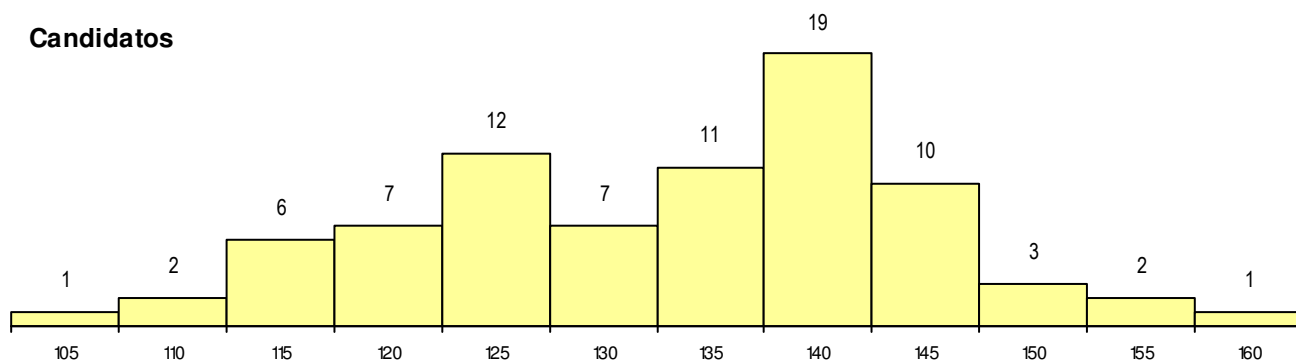

SEXO DOS CANDIDATOS

Sexo	Cands. %	Cols. %
Masc.	9 11	0 0
Femin.	72 89	9 100
Total	81	9

CURSO DO 12º ANO (15 mais frequentes)

Curso 12º ano	Cands. %	Cols. %
F62 Línguas e Humanidades	66 81	6 67
F60 Ciências e Tecnologias	5 6	2 22
C82 Recorrente - Línguas e Humanidad	1 1	1 11
966 Cursos EFA, Formações Modulares	1 1	0 0
R46 Técnico de Ação Educativa	1 1	0 0
R21 Técnico Comercial	1 1	0 0
P51 Técnico de Gestão	1 1	0 0
P37 Técnico de Design	1 1	0 0
P14 Técnico de Multimédia	1 1	0 0
H49 Desporto e Dinamização da Atividade	1 1	0 0
F64 Artes Visuais	1 1	0 0
F61 Ciências Socioeconómicas	1 1	0 0

MÉDIAS dos Colocados

Nota de candidatura	144.9
Prova de ingresso	137.2
Média do 12º ano	152.6
Média do 10º/11º ano	152.6

DISTRIBUIÇÕES DE NOTAS DE CANDIDATURA

Candidatos

Colocados