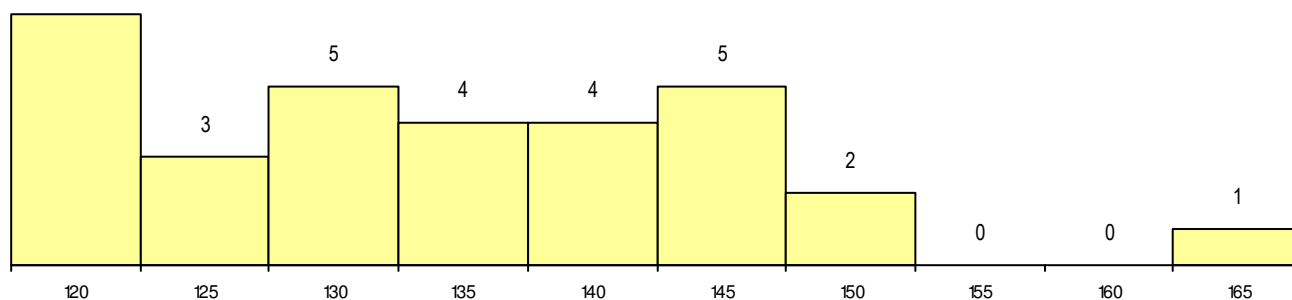

**SEXO DOS CANDIDATOS**

Sexo	Cands. %	Cols. %
Masc.	26 84	4 80
Femin.	5 16	1 20
<b>Total</b>	<b>31</b>	<b>5</b>

**CURSO DO 12º ANO (15 mais frequentes)**

Curso 12º ano	Cands. %	Cols. %
F60 Ciências e Tecnologias	17 55	3 60
P56 Técnico de Gestão e Programação	5 16	0 0
P14 Técnico de Multimédia	2 6	0 0
R25 Técnico de Informática - Sistemas	1 3	1 20
R15 Técnico de Desporto	1 3	1 20
966 Cursos EFA, Formações Modulares	1 3	0 0
U31 Técn. Instalador de Sistemas Térmi	1 3	0 0
P59 Técnico de Informática de Gestão	1 3	0 0
H84 Informática	1 3	0 0
F61 Ciências Socioeconómicas	1 3	0 0

**MÉDIAS dos Colocados**

Nota de candidatura	142.5
Prova de ingresso	128.1
Média do 12º ano	156.8
Média do 10º/11º ano	156.8

**DISTRIBUIÇÕES DE NOTAS DE CANDIDATURA**

**Candidatos**

**Colocados**