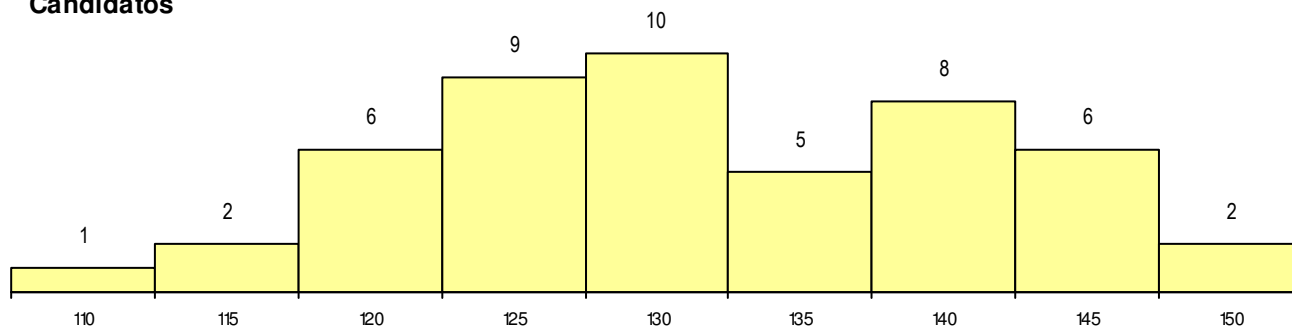

SEXO DOS CANDIDATOS

Sexo	Cands. %	Cols. %
Masc.	47 96	12 100
Femin.	2 4	0 0
Total	49	12

CURSO DO 12º ANO

Curso 12º ano	(15 mais frequentes)	
	Cands. %	Cols. %
F60 Ciências e Tecnologias	21 43	5 42
R38 Programador de Informática	10 20	3 25
P56 Técnico de Gestão e Programação	5 10	1 8
R25 Técnico de Informática - Sistemas	2 4	1 8
P59 Técnico de Informática de Gestão	2 4	0 0
P53 Técnico de Gestão de Equipamento	2 4	0 0
F61 Ciências Socioeconómicas	2 4	0 0
R79 Técnico de Informática - Instalação	1 2	1 8
P19 Técnico de Apoio Psicossocial	1 2	1 8
966 Cursos EFA, Formações Modulares	1 2	0 0
H90 Plano de Inovação baseado no curs	1 2	0 0
H84 Informática	1 2	0 0

MÉDIAS dos Colocados

Nota de candidatura	130.5
Prova de ingresso	118.0
Média do 12º ano	142.9
Média do 10º/11º ano	142.9

DISTRIBUIÇÕES DE NOTAS DE CANDIDATURA

Candidatos

Colocados