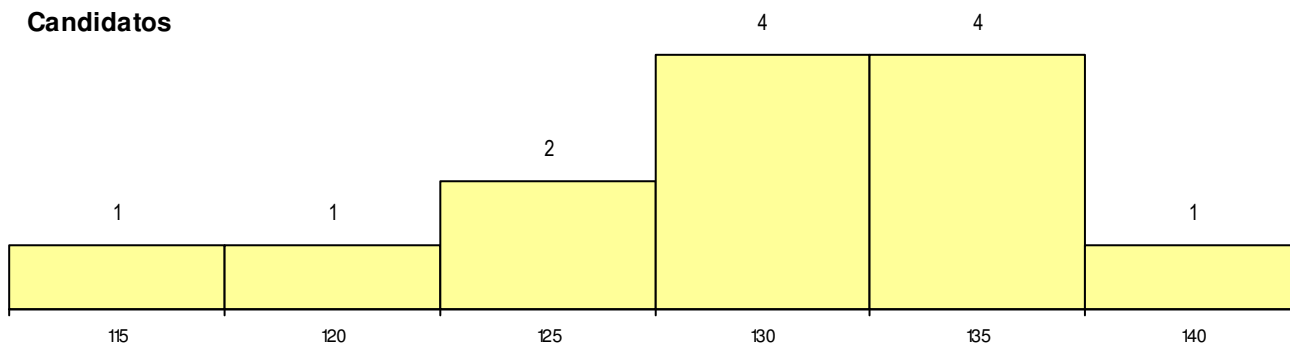

**DISTRITO/GAES DE CANDIDATURA**

Distrito Origem	Cands. %	Cols. %
Castelo Branco	10 77	2 67
Lisboa	2 15	0 0
Setúbal	1 8	1 33
<b>Total</b>	<b>13</b>	<b>3</b>

**SEXO DOS CANDIDATOS**

Sexo	Cands. %	Cols. %
Masc.	13 100	3 100
<b>Total</b>	<b>13</b>	<b>3</b>

**CURSO DO 12º ANO (15 mais frequentes)**

Curso 12º ano	Cands. %	Cols. %
R38 Programador de Informática	6 46	2 67
F60 Ciências e Tecnologias	3 23	0 0
940 Escolas estrangeiras em Portugal	1 8	1 33
950 Equivalências Estrangeiras (Decret	1 8	0 0
P56 Técnico de Gestão e Programação	1 8	0 0
P19 Técnico de Apoio Psicossocial	1 8	0 0

**MÉDIAS dos Colocados**

Nota de candidatura	133.6
Prova de ingresso	115.2
Média do 12º ano	152.0
Média do 10º/11º ano	152.0

**DISTRIBUIÇÕES DE NOTAS DE CANDIDATURA**

**Candidatos**

**Colocados**