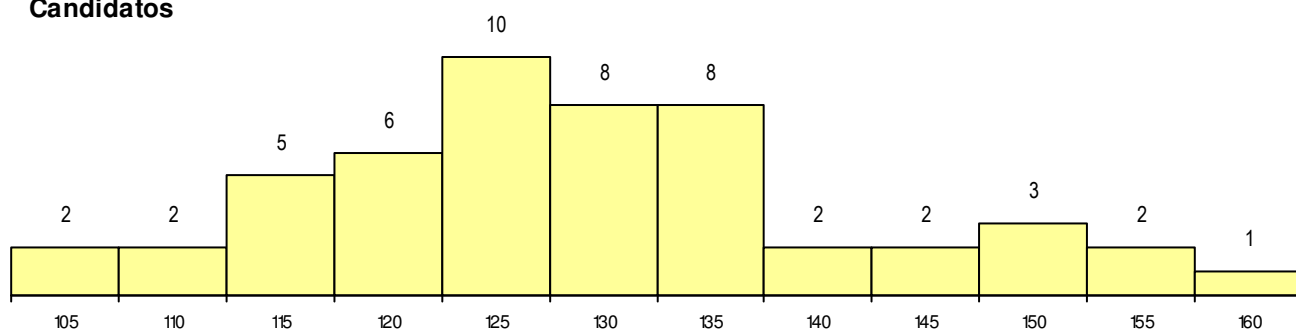

SEXO DOS CANDIDATOS

Sexo	Cands. %	Cols. %
Masc.	4 8	2 8
Femin.	47 92	23 92
Total	51	25

CURSO DO 12º ANO

Curso 12º ano	(15 mais frequentes)	
	Cands. %	Cols. %
F62 Línguas e Humanidades	30 59	14 56
F60 Ciências e Tecnologias	9 18	7 28
F61 Ciências Socioeconómicas	4 8	1 4
R15 Técnico de Desporto	1 2	1 4
F64 Artes Visuais	1 2	1 4
C80 Recorrente - Ciências e Tecnologia	1 2	1 4
R92 Técnico de Operações Turísticas	1 2	0 0
R46 Técnico de Ação Educativa	1 2	0 0
P01 Animador Sociocultural	1 2	0 0
H45 Comunicação e Produção Multimédi	1 2	0 0
C81 Recorrente - Ciências Socioeconóm	1 2	0 0

MÉDIAS dos Colocados

Nota de candidatura	125.5
Prova de ingresso	113.3
Média do 12º ano	137.7
Média do 10º/11º ano	137.7

DISTRIBUIÇÕES DE NOTAS DE CANDIDATURA

Candidatos

Colocados