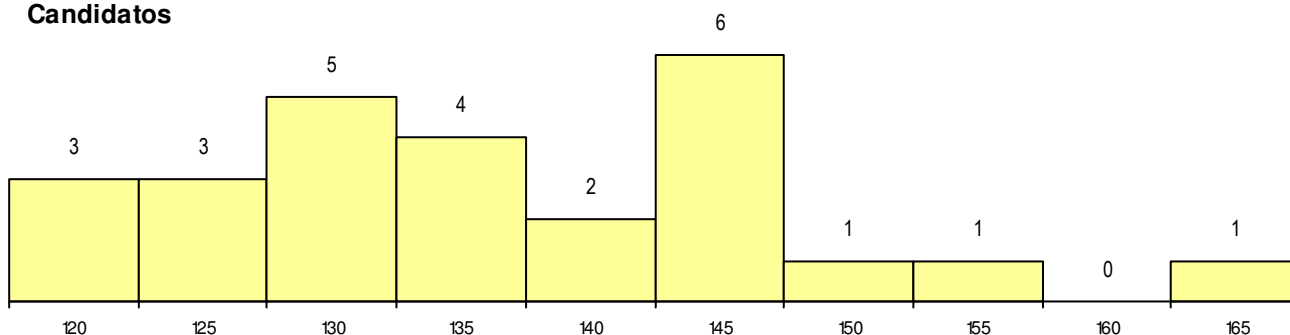

**SEXO DOS CANDIDATOS**

Sexo	Cands. %	Cols. %
Masc.	9 35	3 38
Femin.	17 65	5 63
<b>Total</b>	<b>26</b>	<b>8</b>

**CURSO DO 12º ANO**

Curso 12º ano	(15 mais frequentes)	
	Cands. %	Cols. %
F64 Artes Visuais	7 27	4 50
F62 Línguas e Humanidades	6 23	1 13
P14 Técnico de Multimédia	5 19	1 13
F71 Design de Comunicação	2 8	0 0
966 Cursos EFA, Formações Modulares	1 4	1 13
P21 Técnico de Audiovisuais	1 4	1 13
U33 Técnico de Design de Comunicaçã	1 4	0 0
P38 Técnico de Design de Moda	1 4	0 0
F73 Produção Artística	1 4	0 0
F61 Ciências Socioeconómicas	1 4	0 0

**MÉDIAS dos Colocados**

Nota de candidatura	131.4
Prova de ingresso	124.7
Média do 12º ano	138.1
Média do 10º/11º ano	138.1

**DISTRIBUIÇÕES DE NOTAS DE CANDIDATURA**

**Candidatos**

**Colocados**