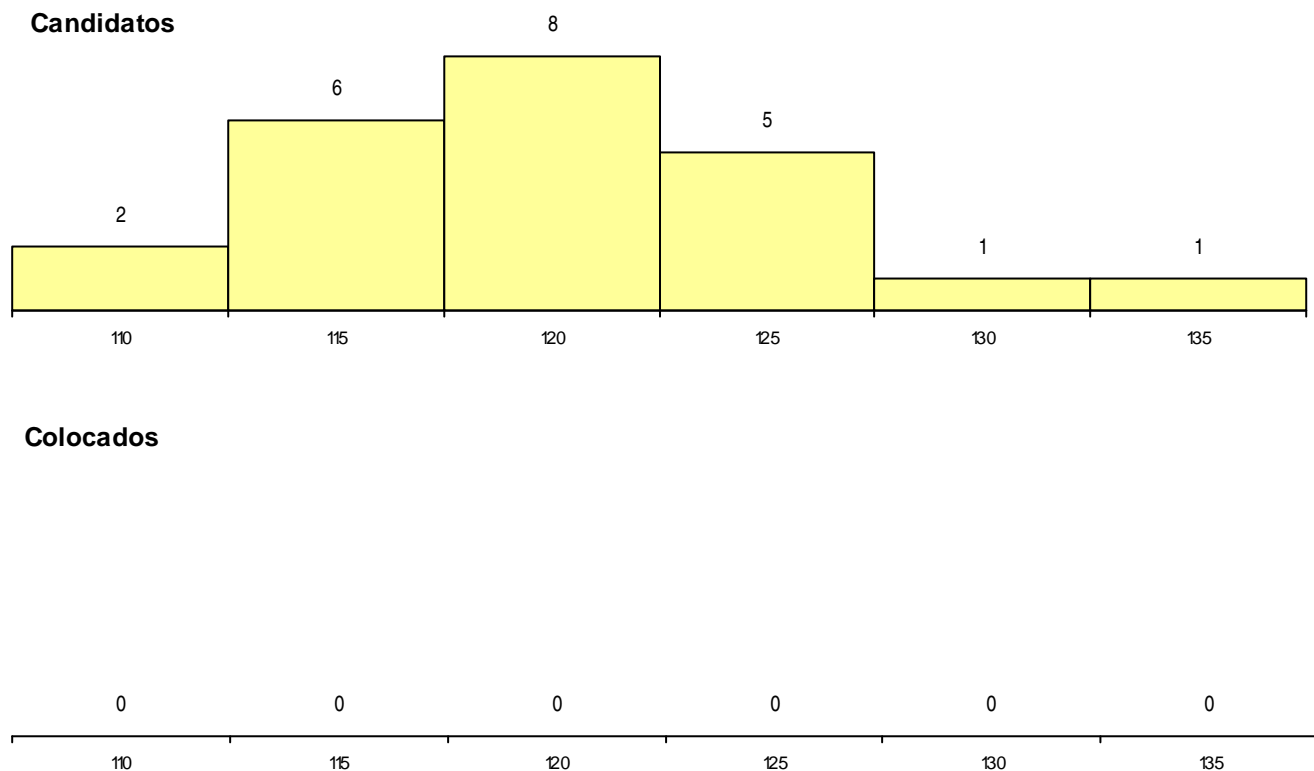

Estabelecimento: 0508 Universidade de Coimbra - Faculdade de Ciências do Desporto e Educação Física
Curso Superior: 8368 Ciências do Desporto (regime pós-laboral)
Licenciatura

OPÇÃO CANDIDATURA

Opção	Cands. %	Cols. %
1ª	4 9	0 0
2ª	14 30	0 0
3ª	4 9	0 0
4ª	1 2	0 0
Total	23	0

ETAPA COLOCAÇÃO (contingente)

Etapa Colocação	Cands. %	Cols. %	Nota
17 Geral	23 49	0 0	
Total	23	0	

DISTRITO/GAES DE CANDIDATURA

Distrito Origem	Cands. %	Cols. %
Coimbra	17 36	0 0
Leiria	2 4	0 0
Viseu	1 2	0 0
Guarda	1 2	0 0
Braga	1 2	0 0
Aveiro	1 2	0 0
Total	23	0

SEXO DOS CANDIDATOS

Sexo	Cands. %	Cols. %
Masc.	18 38	0 0
Femin.	5 11	0 0
Total	23	0

CURSO DO 12º ANO (15 mais frequentes)

Curso 12º ano	Cands. %	Cols. %
C60 Ciências e Tecnologias	7 15	0 0
R15 Técnico de Desporto	3 6	0 0
R05 Técnico de Apoio à Gestão Desporti	3 6	0 0
C61 Ciências Socioeconómicas	3 6	0 0
966 Cursos EFA, Formações Modulares,	1 2	0 0
P72 Técnico de Produção Agrária	1 2	0 0
P63 Técnico de Manutenção Industrial	1 2	0 0
P49 Técnico de Frio e Climatização	1 2	0 0
P18 Técnico de Apoio à Infância	1 2	0 0
P14 Técnico de Multimédia	1 2	0 0
C64 Artes Visuais	1 2	0 0

MÉDIAS dos Colocados

Nota de candidatura
Prova de ingresso
Média do 12º ano
Média do 10º/11º ano

DISTRIBUIÇÕES DE NOTAS DE CANDIDATURA