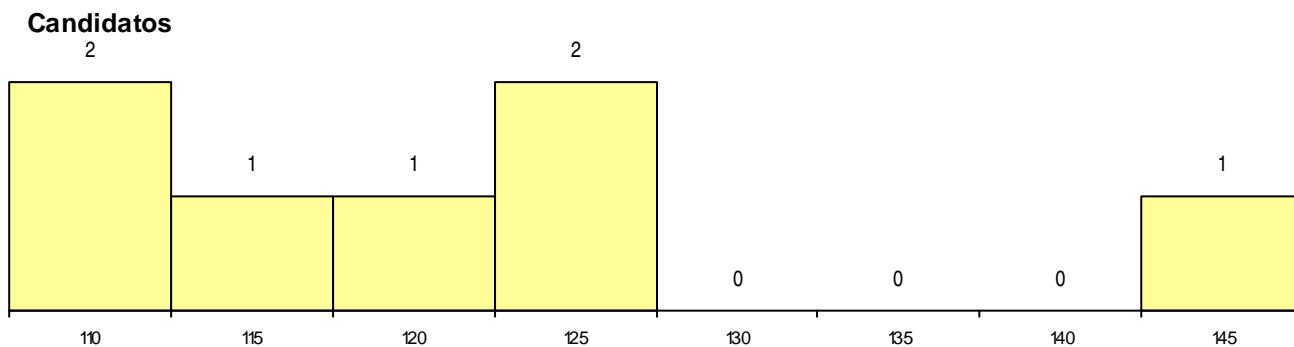

MÉDIAS dos Colocados

Nota de candidatura	115,5
Prova de ingresso	116,3
Média do 12º ano	115,0
Média do 10º/11º ano	115,0

DISTRIBUIÇÕES DE NOTAS DE CANDIDATURA

Estabelecimento: 7110 Escola Superior de Hotelaria e Turismo do Estoril
Curso Superior: 9076 Direção e Gestão Hoteleira
Licenciatura