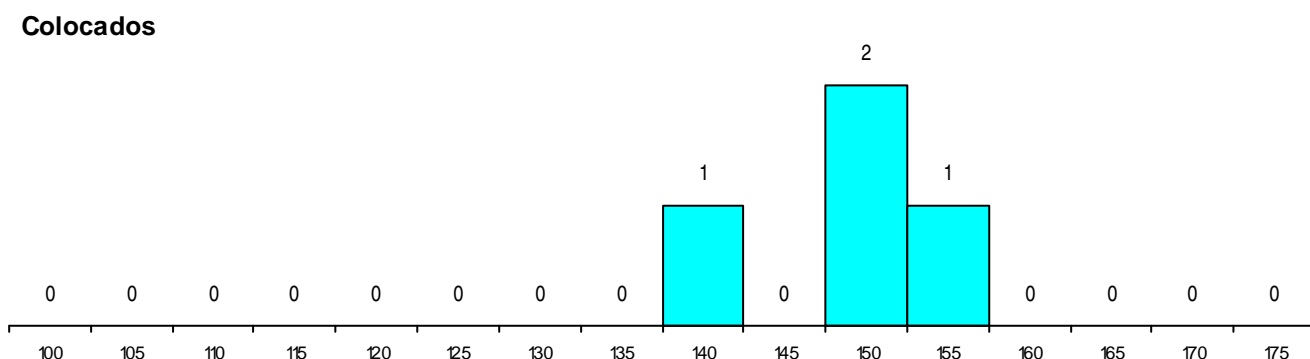

Estabelecimento: 6800 ISCTE - Instituto Universitário de Lisboa
Curso Superior: 9240 Sociologia
Licenciatura

OPÇÃO CANDIDATURA

Opção	Cands. %	Cols. %
1ª	15 9	0 0
2ª	21 12	1 4
3ª	16 9	1 4
4ª	13 7	0 0
5ª	7 4	1 4
6ª	5 3	1 4
Total	77	4

ETAPA COLOCAÇÃO (contingente)

Etapa Colocação	Cands. %	Cols. %	Nota
17 Geral	77 44	4	17 138,5
Total	77	4	

DISTRITO/GAES DE CANDIDATURA

Distrito Origem	Cands. %	Cols. %
Lisboa	63 36	3 13
Setúbal	8 5	0 0
R. A. Madeira	3 2	1 4
Santarém	2 1	0 0
R. A. Açores	1 1	0 0
Total	77	4

SEXO DOS CANDIDATOS

Sexo	Cands. %	Cols. %
Masc.	25 14	2 8
Femin.	52 30	2 8
Total	77	4

CURSO DO 12º ANO

(15 mais frequentes)

Curso 12º ano	Cands. %	Cols. %
C62 Línguas e Humanidades	44 25	1 4
C60 Ciências e Tecnologias	10 6	1 4
C61 Ciências Socioeconómicas	9 5	2 8
950 Equivalências Estrangeiras (Decreto	2 1	0 0
C82 Recorrente - Línguas e Humanidade	2 1	0 0
C64 Artes Visuais	2 1	0 0
966 Cursos EFA, Formações Modulares,	1 1	0 0
610 Cursos de Educação e Formação (T	1 1	0 0
R02 Artes do Espetáculo - Interpretação	1 1	0 0
P38 Técnico de Design de Moda	1 1	0 0
P19 Técnico de Apoio Psicossocial	1 1	0 0
P01 Animador Sociocultural	1 1	0 0
C80 Recorrente - Ciências e Tecnologias	1 1	0 0
C73 Produção Artística	1 1	0 0

MÉDIAS dos Colocados

Nota de candidatura	147,0
Prova de ingresso	157,5
Média do 12º ano	136,5
Média do 10º/11º ano	136,5

DISTRIBUIÇÕES DE NOTAS DE CANDIDATURA