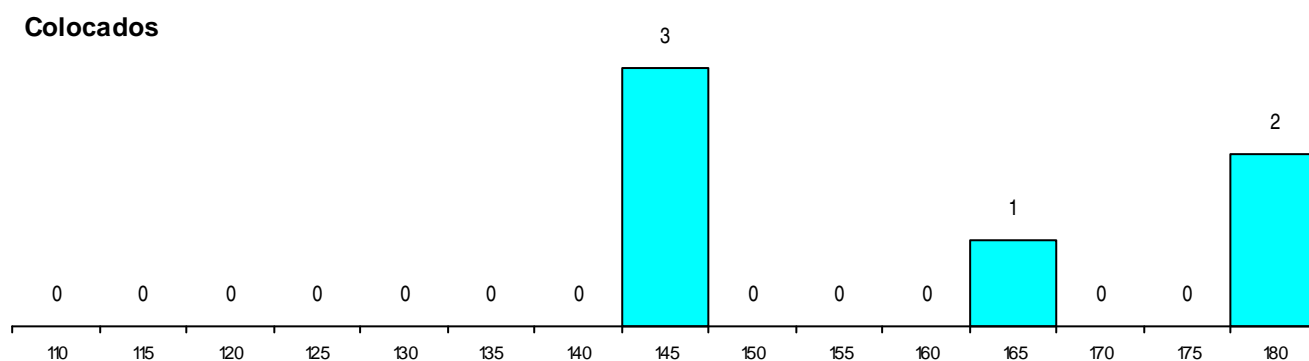

Estabelecimento: 7003 Escola Superior de Enfermagem do Porto
Curso Superior: 9500 Enfermagem
Licenciatura

OPÇÃO CANDIDATURA

Opção	Cands. %	Cols. %
1ª	33 15	4 15
2ª	13 6	2 8
3ª	3 1	0 0
4ª	2 1	0 0
5ª	1 0	0 0
Total	52	6

ETAPA COLOCAÇÃO (contingente)

Etapa Colocação	Cands. %	Cols. %	Nota
17 Geral	52 24	6 23	145,5
Total	52	6	

DISTRITO/GAES DE CANDIDATURA

Distrito Origem	Cands. %	Cols. %
Porto	38 17	4 15
Braga	9 4	2 8
Lisboa	3 1	0 0
Viana do Castelo	1 0	0 0
Faro	1 0	0 0
Total	52	6

SEXO DOS CANDIDATOS

Sexo	Cands. %	Cols. %
Masc.	5 2	1 4
Femin.	47 22	5 19
Total	52	6

CURSO DO 12º ANO (15 mais frequentes)

Curso 12º ano	Cands. %	Cols. %
C60 Ciências e Tecnologias	42 19	5 19
P11 Técnico Auxiliar de Saúde	3 1	0 0
G01 Animação Sócio Desportiva (VC) (P	2 1	1 4
966 Cursos EFA, Formações Modulares,	1 0	0 0
965 Dec.-Lei 357/2007 (n.º 2 do art. 6.º -	1 0	0 0
P18 Técnico de Apoio à Infância	1 0	0 0
C80 Recorrente - Ciências e Tecnologias	1 0	0 0
C64 Artes Visuais	1 0	0 0

MÉDIAS dos Colocados

Nota de candidatura	159,9
Prova de ingresso	148,0
Média do 12º ano	171,8
Média do 10º/11º ano	171,8

DISTRIBUIÇÕES DE NOTAS DE CANDIDATURA