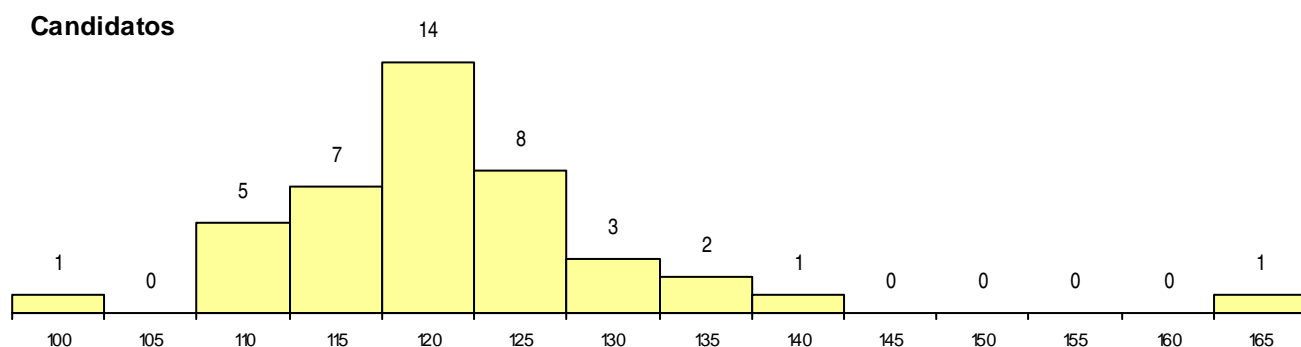

Estabelecimento: 6800 ISCTE - Instituto Universitário de Lisboa
Curso Superior: 9448 Antropologia
Licenciatura

OPÇÃO CANDIDATURA

Opção	Cands. %	Cols. %
1ª	5 7	0 0
2ª	9 13	0 0
3ª	9 13	1 11
4ª	12 18	1 11
5ª	1 1	0 0
6ª	6 9	1 11
Total	42	3

ETAPA COLOCAÇÃO (contingente)

Etapa Colocação	Cands. %	Cols. %	Nota
17 Geral	42 63	3 33	128,5
Total	42	3	

DISTRITO/GAES DE CANDIDATURA

Distrito Origem	Cands. %	Cols. %
Lisboa	33 49	3 33
Setúbal	7 10	0 0
R. A. Madeira	1 1	0 0
Leiria	1 1	0 0
Total	42	3

SEXO DOS CANDIDATOS

Sexo	Cands. %	Cols. %
Masc.	14 21	1 11
Femin.	28 42	2 22
Total	42	3

CURSO DO 12º ANO (15 mais frequentes)

Curso 12º ano	Cands. %	Cols. %
C62 Línguas e Humanidades	25 37	2 22
C60 Ciências e Tecnologias	5 7	1 11
R02 Artes do Espetáculo - Interpretação	2 3	0 0
C80 Recorrente - Ciências e Tecnologias	2 3	0 0
C61 Ciências Socioeconómicas	2 3	0 0
966 Cursos EFA, Formações Modulares,	1 1	0 0
950 Equivalências Estrangeiras (Decreto	1 1	0 0
610 Cursos de Educação e Formação (T	1 1	0 0
P56 Técnico de Gestão e Programação	1 1	0 0
C73 Produção Artística	1 1	0 0
C64 Artes Visuais	1 1	0 0

MÉDIAS dos Colocados

Nota de candidatura	132,7
Prova de ingresso	134,3
Média do 12º ano	131,0
Média do 10º/11º ano	131,0

DISTRIBUIÇÕES DE NOTAS DE CANDIDATURA