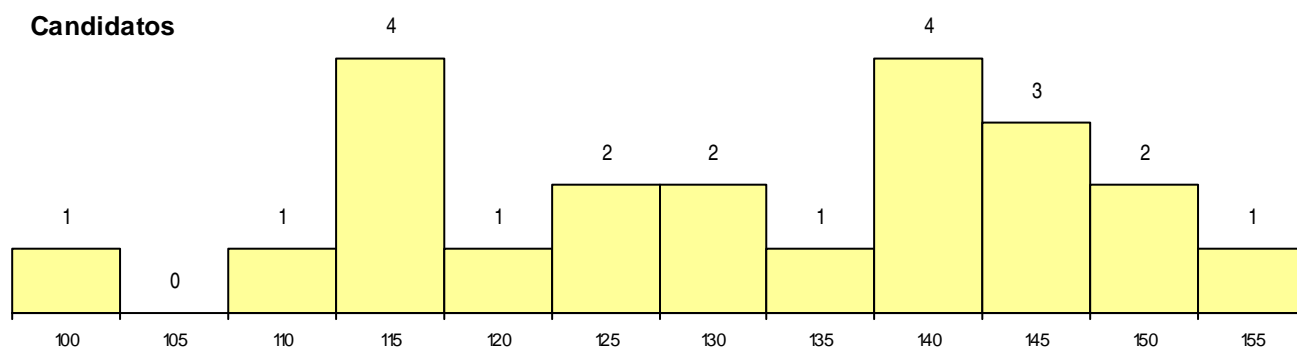

Estabelecimento: 0300 Universidade de Aveiro
Curso Superior: 9196 Línguas e Relações Empresariais
Licenciatura

OPÇÃO CANDIDATURA

Opção	Cands. %	Cols. %
1ª	7 8	2 22
2ª	5 6	0 0
3ª	6 7	0 0
4ª	1 1	0 0
5ª	2 2	0 0
6ª	1 1	0 0
Total	22	2

ETAPA COLOCAÇÃO (contingente)

Etapa Colocação	Cands. %	Cols. %	Nota
17 Geral	22 25	2 22	146,2
Total	22	2	

DISTRITO/GAES DE CANDIDATURA

Distrito Origem	Cands. %	Cols. %
Aveiro	9 10	1 11
Porto	7 8	1 11
Braga	3 3	0 0
Santarém	1 1	0 0
Leiria	1 1	0 0
Bragança	1 1	0 0
Total	22	2

SEXO DOS CANDIDATOS

Sexo	Cands. %	Cols. %
Masc.	12 14	1 11
Femin.	10 11	1 11
Total	22	2

CURSO DO 12º ANO (15 mais frequentes)

Curso 12º ano	Cands. %	Cols. %
C62 Línguas e Humanidades	6 7	1 11
C60 Ciências e Tecnologias	5 6	1 11
C61 Ciências Socioeconómicas	3 3	0 0
966 Cursos EFA, Formações Modulares,	2 2	0 0
C82 Recorrente - Línguas e Humanidade	2 2	0 0
P16 Técnico de Análise Laboratorial	1 1	0 0
G23 Línguas e Relações Empresariais (V	1 1	0 0
C80 Recorrente - Ciências e Tecnologias	1 1	0 0
C64 Artes Visuais	1 1	0 0

MÉDIAS dos Colocados

Nota de candidatura	151,2
Prova de ingresso	147,0
Média do 12º ano	154,0
Média do 10º/11º ano	154,0

DISTRIBUIÇÕES DE NOTAS DE CANDIDATURA