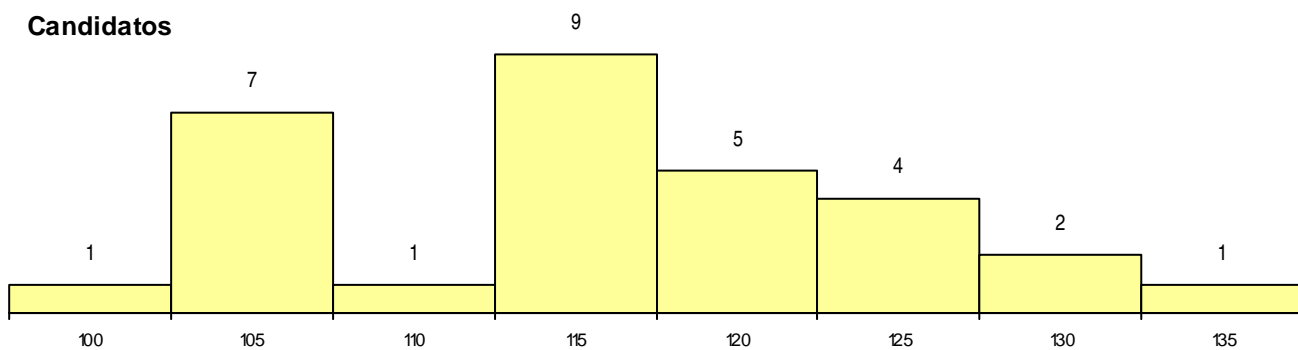

Estabelecimento: 3112 Instituto Politécnico de Lisboa - Escola Superior de Educação
Curso Superior: L134 Mediação Artística e Cultural
Licenciatura

OPÇÃO CANDIDATURA

Opção	Cands. %	Cols. %
1ª	4 7	0 0
2ª	8 13	1 25
3ª	3 5	1 25
4ª	4 7	0 0
5ª	4 7	0 0
6ª	7 11	0 0
Total	30	2

ETAPA COLOCAÇÃO (contingente)

Etapa Colocação	Cands. %	Cols. %	Nota
17 Geral	30 49	2 50	128,0
Total	30	2	

DISTRITO/GAES DE CANDIDATURA

Distrito Origem	Cands. %	Cols. %
Lisboa	25 41	2 50
Setúbal	3 5	0 0
Leiria	1 2	0 0
Guarda	1 2	0 0
Total	30	2

SEXO DOS CANDIDATOS

Sexo	Cands. %	Cols. %
Masc.	11 18	2 50
Femin.	19 31	0 0
Total	30	2

CURSO DO 12º ANO (15 mais frequentes)

Curso 12º ano	Cands. %	Cols. %
C62 Línguas e Humanidades	12 20	1 25
C80 Recorrente - Ciências e Tecnologias	3 5	0 0
C60 Ciências e Tecnologias	3 5	0 0
C64 Artes Visuais	2 3	1 25
966 Cursos EFA, Formações Modulares,	2 3	0 0
950 Equivalências Estrangeiras (Decreto	1 2	0 0
940 Escolas estrangeiras em Portugal	1 2	0 0
R02 Artes do Espetáculo - Interpretação	1 2	0 0
P91 Técnico de Turismo	1 2	0 0
P21 Técnico de Audiovisuais	1 2	0 0
P14 Técnico de Multimédia	1 2	0 0
C82 Recorrente - Línguas e Humanidade	1 2	0 0
C81 Recorrente - Ciências Socioeconómi	1 2	0 0

MÉDIAS dos Colocados

Nota de candidatura	131,0
Prova de ingresso	130,5
Média do 12º ano	131,5
Média do 10º/11º ano	131,5

DISTRIBUIÇÕES DE NOTAS DE CANDIDATURA