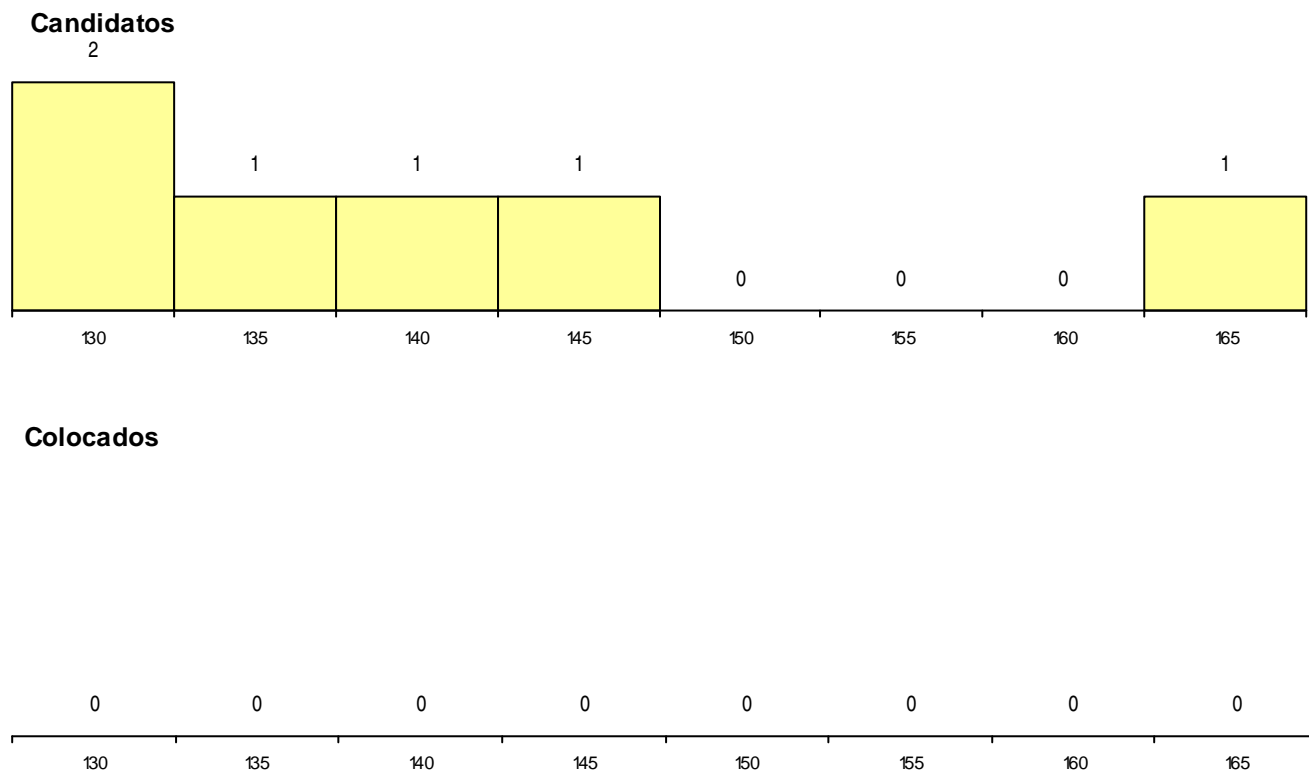

Estabelecimento: 1103 Universidade do Porto - Faculdade de Ciências
Curso Superior: 9141 Física
Licenciatura

OPÇÃO CANDIDATURA

Opção	Cands. %	Cols. %
1ª	3 15	0 0
2ª	1 5	0 0
4ª	1 5	0 0
6ª	1 5	0 0
Total	6	0

ETAPA COLOCAÇÃO (contingente)

Etapa Colocação	Cands. %	Cols. %	Nota
17 Geral	6 30	0 0	
Total	6	0	

DISTRITO/GAES DE CANDIDATURA

Distrito Origem	Cands. %	Cols. %
Porto	2 10	0 0
Vila Real	1 5	0 0
Leiria	1 5	0 0
Faro	1 5	0 0
Aveiro	1 5	0 0
Total	6	0

SEXO DOS CANDIDATOS

Sexo	Cands. %	Cols. %
Masc.	5 25	0 0
Femin.	1 5	0 0
Total	6	0

CURSO DO 12º ANO (15 mais frequentes)

Curso 12º ano	Cands. %	Cols. %
C60 Ciências e Tecnologias	4 20	0 0
950 Equivalências Estrangeiras (Decreto)	1 5	0 0
G08 Informática (VC) (Portaria n.º 260/20)	1 5	0 0

MÉDIAS dos Colocados

Nota de candidatura
Prova de ingresso
Média do 12º ano
Média do 10º/11º ano

DISTRIBUIÇÕES DE NOTAS DE CANDIDATURA