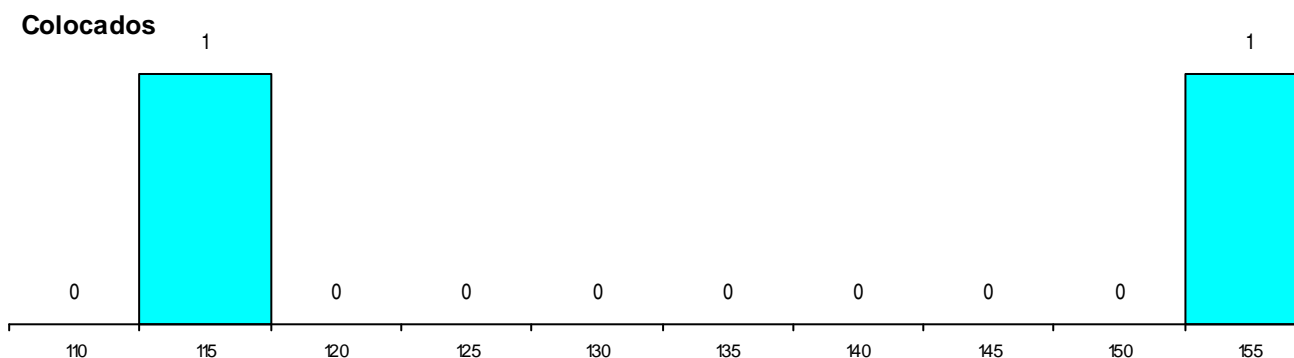

MÉDIAS dos Colocados

Nota de candidatura 133,6
 Prova de ingresso 123,5
 Média do 12º ano 139,0
 Média do 10º/11º ano 139,0

DISTRIBUIÇÕES DE NOTAS DE CANDIDATURA

Estabelecimento: 3164 Instituto Politécnico de Viana do Castelo - Escola Superior de Ciências Empresariais
Curso Superior: 8516 Organização e Gestão Empresariais
Licenciatura