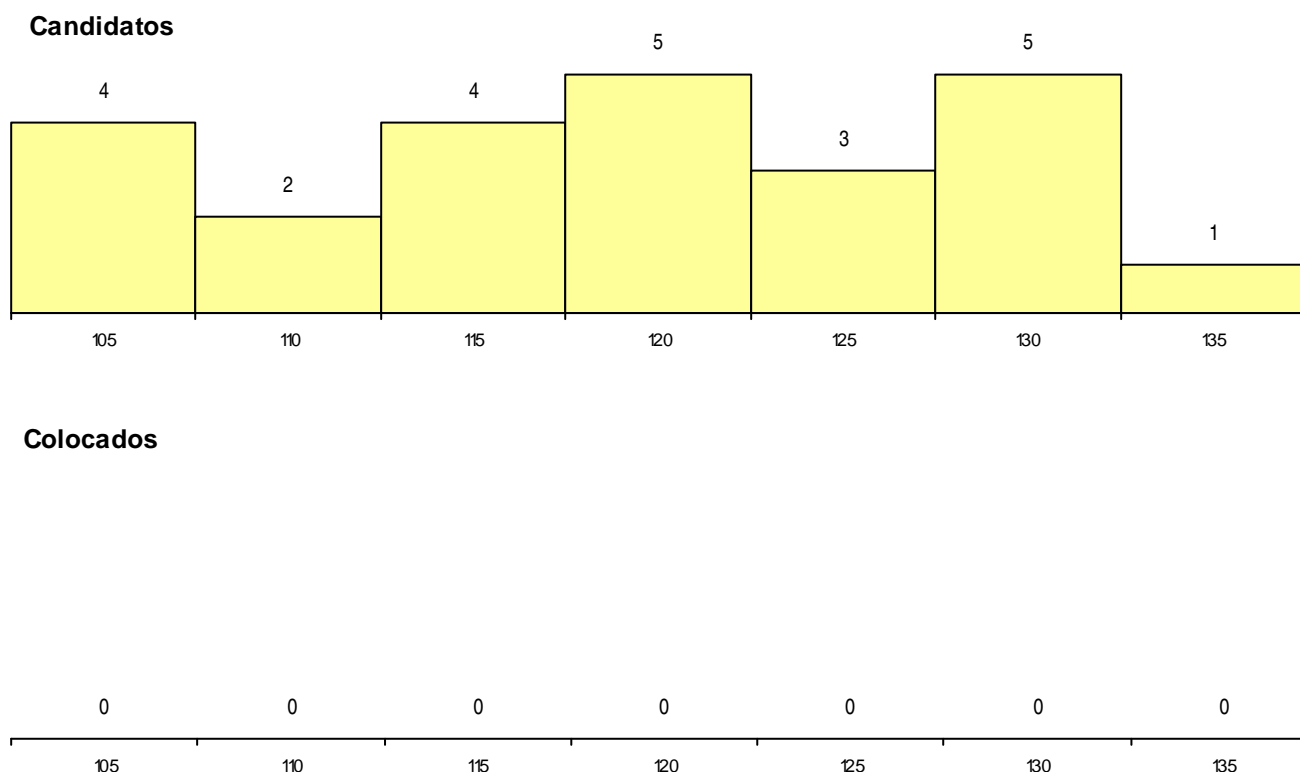

Estabelecimento: 1506 Universidade de Lisboa - Faculdade de Letras
Curso Superior: 9182 História da Arte
Licenciatura

OPÇÃO CANDIDATURA

Opção	Cands. %	Cols. %
1ª	3 3	0 0
2ª	3 3	0 0
3ª	8 7	0 0
4ª	4 3	0 0
5ª	4 3	0 0
6ª	2 2	0 0
Total	24	0

ETAPA COLOCAÇÃO (contingente)

Etapa Colocação	Cands. %	Cols. %	Nota
17 Geral	24 20	0 0	
Total	24	0	

DISTRITO/GAES DE CANDIDATURA

Distrito Origem	Cands. %	Cols. %
Lisboa	24 20	0 0
Total	24	0

SEXO DOS CANDIDATOS

Sexo	Cands. %	Cols. %
Masc.	11 9	0 0
Femin.	13 11	0 0
Total	24	0

CURSO DO 12º ANO (15 mais frequentes)

Curso 12º ano	Cands. %	Cols. %
C62 Línguas e Humanidades	12 10	0 0
C64 Artes Visuais	6 5	0 0
966 Cursos EFA, Formações Modulares,	1 1	0 0
P56 Técnico de Gestão e Programação	1 1	0 0
P28 Técnico de Comunicação - Marketin	1 1	0 0
C82 Recorrente - Línguas e Humanidade	1 1	0 0
C81 Recorrente - Ciências Socioeconómi	1 1	0 0
C70 Comunicação Audiovisual	1 1	0 0

MÉDIAS dos Colocados

Nota de candidatura
Prova de ingresso
Média do 12º ano
Média do 10º/11º ano

DISTRIBUIÇÕES DE NOTAS DE CANDIDATURA