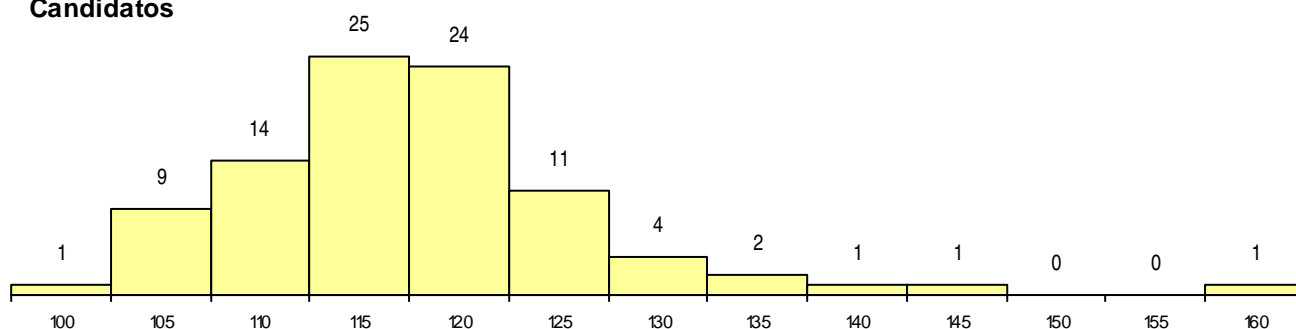

Estabelecimento: 1513 Universidade de Lisboa - Instituto de Educação
Curso Superior: L040 Educação e Formação
Licenciatura

OPÇÃO CANDIDATURA

Opção	Cands. %	Cols. %
1ª	30 13	1 5
2ª	14 6	1 5
3ª	19 8	3 14
4ª	10 4	0 0
5ª	9 4	1 5
6ª	11 5	1 5
Total	93	7

ETAPA COLOCAÇÃO (contingente)

Etapa Colocação	Cands. %	Cols. %	Nota
17 Geral	93 39	7 33	127,0
Total	93	7	

DISTRITO/GAES DE CANDIDATURA

Distrito Origem	Cands. %	Cols. %
Lisboa	72 30	6 29
Setúbal	14 6	1 5
Santarém	2 1	0 0
Leiria	1 0	0 0
Guarda	1 0	0 0
Castelo Branco	1 0	0 0
Braga	1 0	0 0
Aveiro	1 0	0 0
Total	93	7

SEXO DOS CANDIDATOS

Sexo	Cands. %	Cols. %
Masc.	25 10	3 14
Femin.	68 28	4 19
Total	93	7

CURSO DO 12º ANO

Curso 12º ano	Cands. %	Cols. %
C62 Línguas e Humanidades	50 21	5 24
C60 Ciências e Tecnologias	14 6	1 5
966 Cursos EFA, Formações Modulares,	4 2	1 5
C61 Ciências Socioeconómicas	4 2	0 0
C80 Recorrente - Ciências e Tecnologias	4 2	0 0
R02 Artes do Espetáculo - Interpretação	3 1	0 0
C81 Recorrente - Ciências Socioeconómi	3 1	0 0
C82 Recorrente - Línguas e Humanidade	2 1	0 0
P21 Técnico de Audiovisuais	1 0	0 0
C64 Artes Visuais	1 0	0 0
P11 Técnico Auxiliar de Saúde	1 0	0 0
P28 Técnico de Comunicação - Marketin	1 0	0 0
P56 Técnico de Gestão e Programação	1 0	0 0
R05 Técnico de Apoio à Gestão Desporti	1 0	0 0
R15 Técnico de Desporto	1 0	0 0

(15 mais frequentes)

MÉDIAS dos Colocados

Nota de candidatura	133,4
Prova de ingresso	133,1
Média do 12º ano	133,6
Média do 10º/11º ano	133,6

DISTRIBUIÇÕES DE NOTAS DE CANDIDATURA

Candidatos