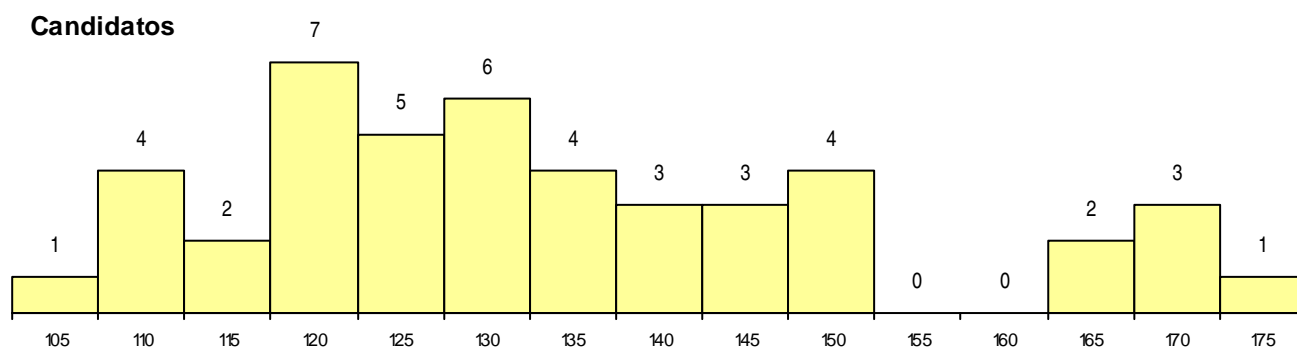

Estabelecimento: 0902 Universidade Nova de Lisboa - Faculdade de Ciências Sociais e Humanas
Curso Superior: 9020 Ciência Política e Relações Internacionais
Licenciatura

OPÇÃO CANDIDATURA

Opção	Cands. %	Cols. %
1ª	21 13	0 0
2ª	6 4	1 17
3ª	10 6	0 0
4ª	3 2	0 0
5ª	4 2	0 0
6ª	1 1	0 0
Total	45	1

ETAPA COLOCAÇÃO (contingente)

Etapa Colocação	Cands. %	Cols. %	Nota
17 Geral	45 27	1 17	173,0
Total	45	1	

DISTRITO/GAES DE CANDIDATURA

Distrito Origem	Cands. %	Cols. %
Lisboa	34 20	1 17
Setúbal	5 3	0 0
Santarém	3 2	0 0
Leiria	1 1	0 0
Coimbra	1 1	0 0
Beja	1 1	0 0
Total	45	1

SEXO DOS CANDIDATOS

Sexo	Cands. %	Cols. %
Masc.	20 12	0 0
Femin.	25 15	1 17
Total	45	1

CURSO DO 12º ANO (15 mais frequentes)

Curso 12º ano	Cands. %	Cols. %
C62 Línguas e Humanidades	26 15	0 0
C60 Ciências e Tecnologias	8 5	1 17
C61 Ciências Socioeconómicas	8 5	0 0
P81 Técnico de Restauração	1 1	0 0
C81 Recorrente - Ciências Socioeconómi	1 1	0 0
C80 Recorrente - Ciências e Tecnologias	1 1	0 0

MÉDIAS dos Colocados

Nota de candidatura 173,0
Prova de ingresso 170,0
Média do 12º ano 176,0
Média do 10º/11º ano 176,0

DISTRIBUIÇÕES DE NOTAS DE CANDIDATURA