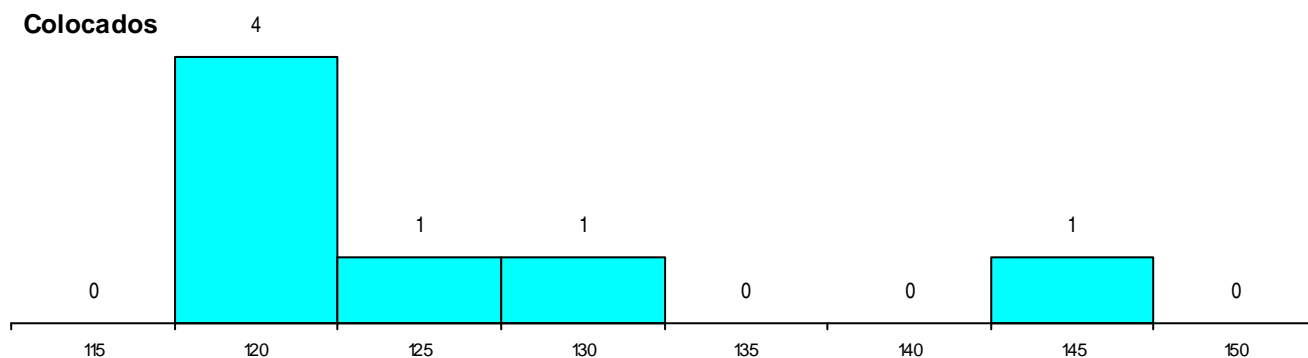

Estabelecimento: 1000 Universidade do Minho
Curso Superior: 9243 Teatro
Licenciatura

OPÇÃO CANDIDATURA

Opção	Cands. %	Cols. %
1ª	6 21	6 50
4ª	1 3	0 0
5ª	1 3	0 0
6ª	2 7	1 8
Total	10	7

ETAPA COLOCAÇÃO (contingente)

Etapa Colocação	Cands. %	Cols. %	Nota
17 Geral	10 34	7 58	118,6
Total	10	7	

DISTRITO/GAES DE CANDIDATURA

Distrito Origem	Cands. %	Cols. %
Braga	7 24	5 42
Porto	1 3	0 0
Lisboa	1 3	1 8
Leiria	1 3	1 8
Total	10	7

SEXO DOS CANDIDATOS

Sexo	Cands. %	Cols. %
Masc.	5 17	3 25
Femin.	5 17	4 33
Total	10	7

CURSO DO 12º ANO (15 mais frequentes)

Curso 12º ano	Cands. %	Cols. %
C62 Línguas e Humanidades	4 14	3 25
C60 Ciências e Tecnologias	2 7	2 17
966 Cursos EFA, Formações Modulares,	1 3	1 8
C84 Recorrente - Artes Visuais	1 3	1 8
R02 Artes do Espetáculo - Interpretação	1 3	0 0
C80 Recorrente - Ciências e Tecnologias	1 3	0 0

MÉDIAS dos Colocados

Nota de candidatura 125,7
Prova de ingresso 125,9
Média do 12º ano 125,6
Média do 10º/11º ano 125,6

DISTRIBUIÇÕES DE NOTAS DE CANDIDATURA