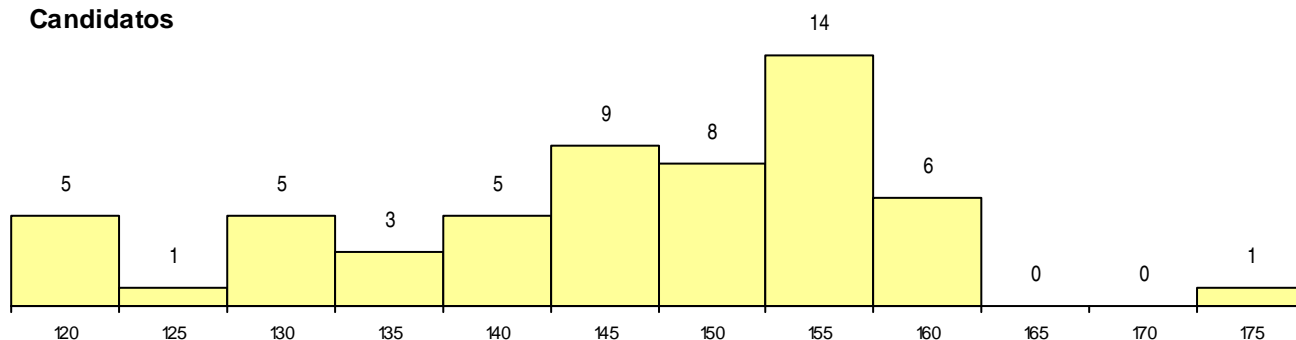

Estabelecimento: 1517 Universidade de Lisboa - Instituto Superior de Economia e Gestão
Curso Superior: A001 Gestão (ensino em Inglês)
Licenciatura

OPÇÃO CANDIDATURA

Opção	Cands. %	Cols. %
1ª	8 7	2 14
2ª	12 11	1 7
3ª	11 10	1 7
4ª	19 17	1 7
5ª	5 5	0 0
6ª	2 2	0 0
Total	57	5

ETAPA COLOCAÇÃO (contingente)

Etapa Colocação	Cands. %	Cols. %	Nota
17 Geral	57 52	5 36	157,0
Total	57	5	

DISTRITO/GAES DE CANDIDATURA

Distrito Origem	Cands. %	Cols. %
Lisboa	48 44	3 21
Santarém	4 4	1 7
Leiria	3 3	1 7
R. A. Madeira	1 1	0 0
Setúbal	1 1	0 0
Total	57	5

SEXO DOS CANDIDATOS

Sexo	Cands. %	Cols. %
Masc.	32 29	3 21
Femin.	25 23	2 14
Total	57	5

CURSO DO 12º ANO (15 mais frequentes)

Curso 12º ano	Cands. %	Cols. %
C61 Ciências Socioeconómicas	34 31	1 7
C60 Ciências e Tecnologias	19 17	3 21
940 Escolas estrangeiras em Portugal	3 3	1 7
C81 Recorrente - Ciências Socioeconómi	1 1	0 0

MÉDIAS dos Colocados

Nota de candidatura 158,8
Prova de ingresso 167,5
Média do 12º ano 150,0
Média do 10º/11º ano 150,0

DISTRIBUIÇÕES DE NOTAS DE CANDIDATURA

Candidatos