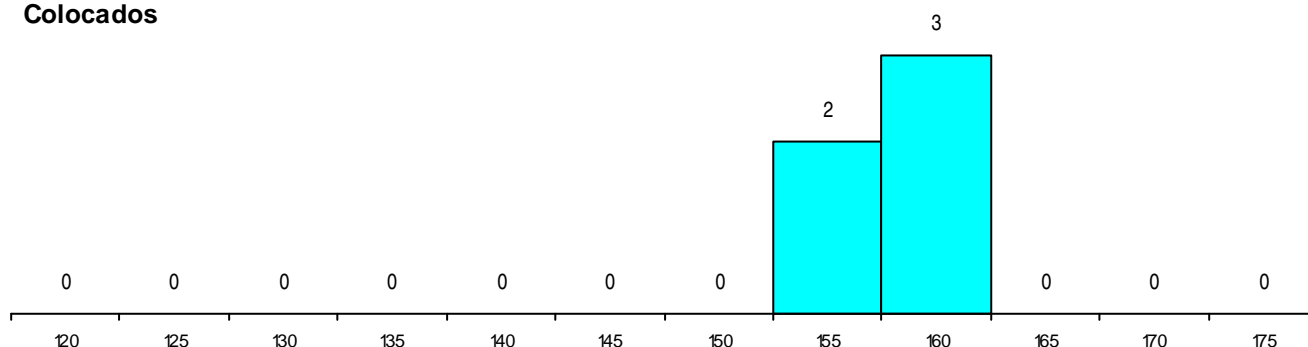

Estabelecimento: 1517 Universidade de Lisboa - Instituto Superior de Economia e Gestão
Curso Superior: A001 Gestão (ensino em Inglês)
Licenciatura

OPÇÃO CANDIDATURA

Opção	Cands. %	Cols. %
1ª	8 7	2 14
2ª	12 11	1 7
3ª	11 10	1 7
4ª	19 17	1 7
5ª	5 5	0 0
6ª	2 2	0 0
Total	57	5

ETAPA COLOCAÇÃO (contingente)

Etapa Colocação	Cands. %	Cols. %	Nota
17 Geral	57 52	5 36	157,0
Total	57	5	

DISTRITO/GAES DE CANDIDATURA

Distrito Origem	Cands. %	Cols. %
Lisboa	48 44	3 21
Santarém	4 4	1 7
Leiria	3 3	1 7
R. A. Madeira	1 1	0 0
Setúbal	1 1	0 0
Total	57	5

SEXO DOS CANDIDATOS

Sexo	Cands. %	Cols. %
Masc.	32 29	3 21
Femin.	25 23	2 14
Total	57	5

CURSO DO 12º ANO (15 mais frequentes)

Curso 12º ano	Cands. %	Cols. %
C61 Ciências Socioeconómicas	34 31	1 7
C60 Ciências e Tecnologias	19 17	3 21
940 Escolas estrangeiras em Portugal	3 3	1 7
C81 Recorrente - Ciências Socioeconómi	1 1	0 0

MÉDIAS dos Colocados

Nota de candidatura 158,8
Prova de ingresso 167,5
Média do 12º ano 150,0
Média do 10º/11º ano 150,0

DISTRIBUIÇÕES DE NOTAS DE CANDIDATURA

Colocados