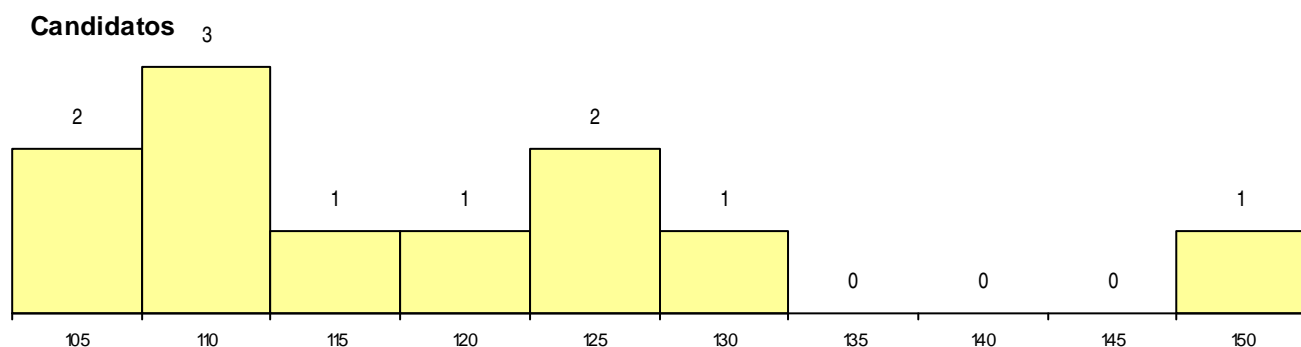

MÉDIAS dos Colocados

Nota de candidatura 113,3
 Prova de ingresso 98,0
 Média do 12º ano 121,5
 Média do 10º/11º ano 121,5

DISTRIBUIÇÕES DE NOTAS DE CANDIDATURA

Estabelecimento: 3091 Instituto Politécnico da Guarda - Escola Superior de Educação, Comunicação e Desporto
Curso Superior: 9563 Desporto
Licenciatura