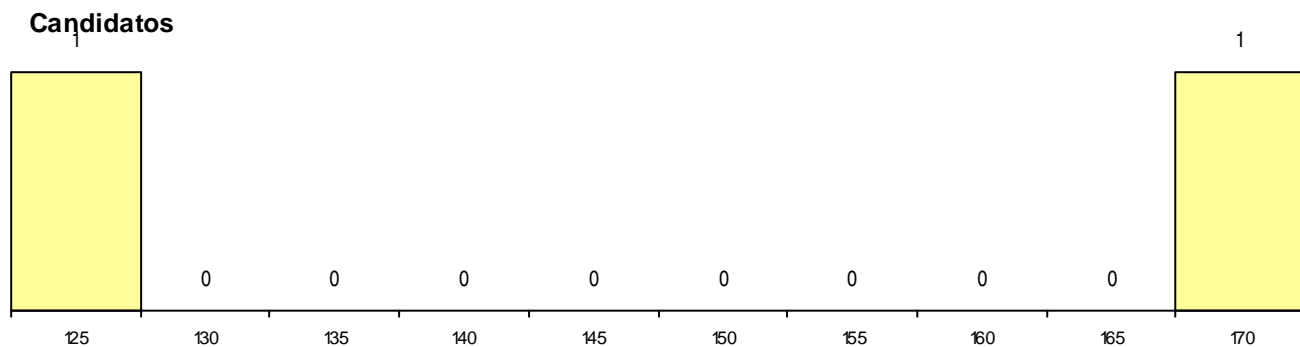

Estabelecimento: 0501 Universidade de Coimbra - Faculdade de Ciências e Tecnologia
Curso Superior: 9508 Engenharia do Ambiente
Mestrado Integrado

OPÇÃO CANDIDATURA				ETAPA COLOCAÇÃO (contingente)				DISTRITO/GAES DE CANDIDATURA			
Opção	Cands. %	Cols. %		Etapa Colocação	Cands. %	Cols. %	Nota	Distrito Origem	Cands. %	Cols. %	
3ª	1	2	0 0	17 Geral	2	5	0 0	Vila Real	1	2	0 0
5ª	1	2	0 0	Total	2	0		Faro	1	2	0 0
Total	2	0						Total	2	0	

SEXO DOS CANDIDATOS				CURSO DO 12º ANO (15 mais frequentes)			
Sexo	Cands. %	Cols. %		Curso 12º ano	Cands. %	Cols. %	
Masc.	1	2	0 0	C60 Ciências e Tecnologias	2	5	0 0
Femin.	1	2	0 0				
Total	2	0					

MÉDIAS dos Colocados

Nota de candidatura
Prova de ingresso
Média do 12º ano
Média do 10º/11º ano

DISTRIBUIÇÕES DE NOTAS DE CANDIDATURA