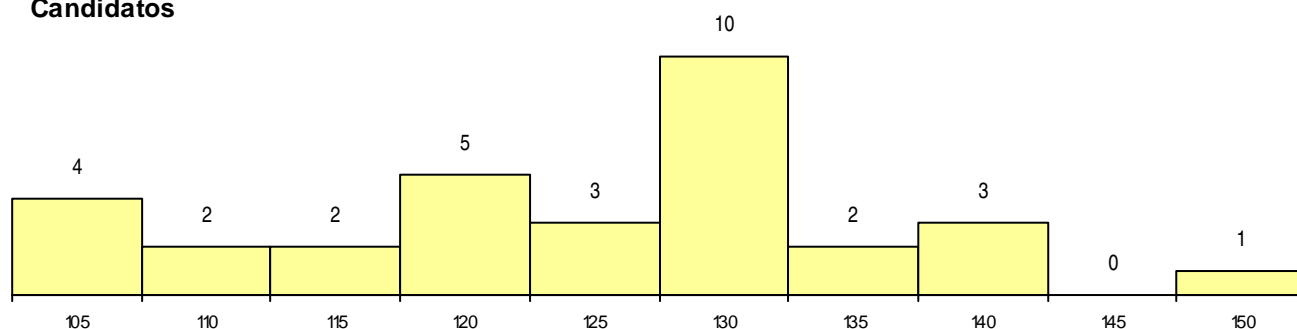

MÉDIAS dos Colocados

Nota de candidatura
 Prova de ingresso
 Média do 12º ano
 Média do 10º/11º ano

DISTRIBUIÇÕES DE NOTAS DE CANDIDATURA

Candidatos

Colocados

Estabelecimento: 3062 Instituto Politécnico de Coimbra - Escola Superior de Educação de Coimbra
Curso Superior: 9731 Desporto e Lazer
Licenciatura