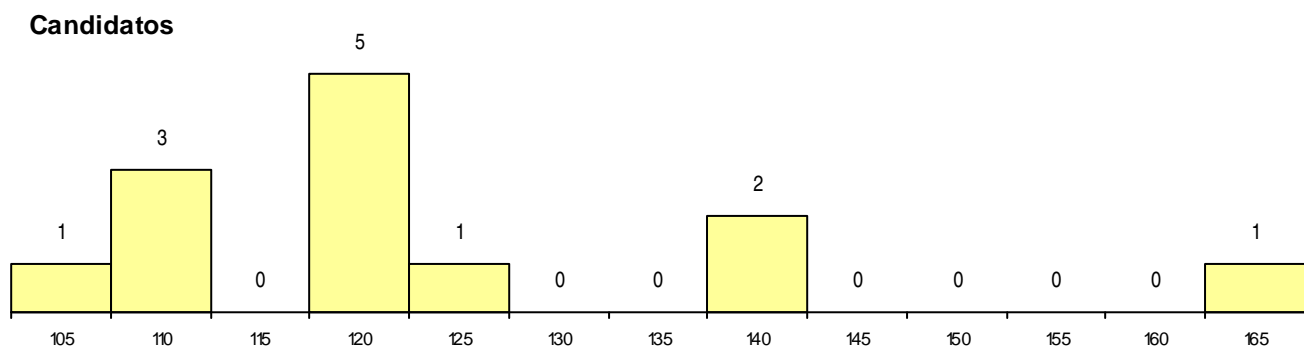

Estabelecimento: 3043 Instituto Politécnico de Bragança - Escola Superior de Tecnologia e de Gestão de Bragança
Curso Superior: 9056 Contabilidade
Licenciatura

OPÇÃO CANDIDATURA

Opção	Cands. %	Cols. %
1ª	1 1	1 5
2ª	5 6	2 9
4ª	3 3	1 5
6ª	4 5	0 0
Total	13	4

ETAPA COLOCAÇÃO (contingente)

Etapa Colocação	Cands. %	Cols. %	Nota
17 Geral	13 15	4 18	110,0
Total	13	4	

DISTRITO/GAES DE CANDIDATURA

Districto Origem	Cands. %	Cols. %
Braga	4 5	0 0
Bragança	3 3	2 9
Porto	2 2	1 5
Viseu	1 1	0 0
Vila Real	1 1	1 5
Lisboa	1 1	0 0
Leiria	1 1	0 0
Total	13	4

SEXO DOS CANDIDATOS

Sexo	Cands. %	Cols. %
Masc.	6 7	2 9
Femin.	7 8	2 9
Total	13	4

CURSO DO 12º ANO (15 mais frequentes)

Curso 12º ano	Cands. %	Cols. %
C62 Línguas e Humanidades	4 5	3 14
C60 Ciências e Tecnologias	3 3	1 5
C64 Artes Visuais	2 2	0 0
C61 Ciências Socioeconómicas	2 2	0 0
966 Cursos EFA, Formações Modulares,	1 1	0 0
C82 Recorrente - Línguas e Humanidade	1 1	0 0

MÉDIAS dos Colocados

Nota de candidatura 114,8
Prova de ingresso 96,5
Média do 12º ano 124,5
Média do 10º/11º ano 124,5

DISTRIBUIÇÕES DE NOTAS DE CANDIDATURA