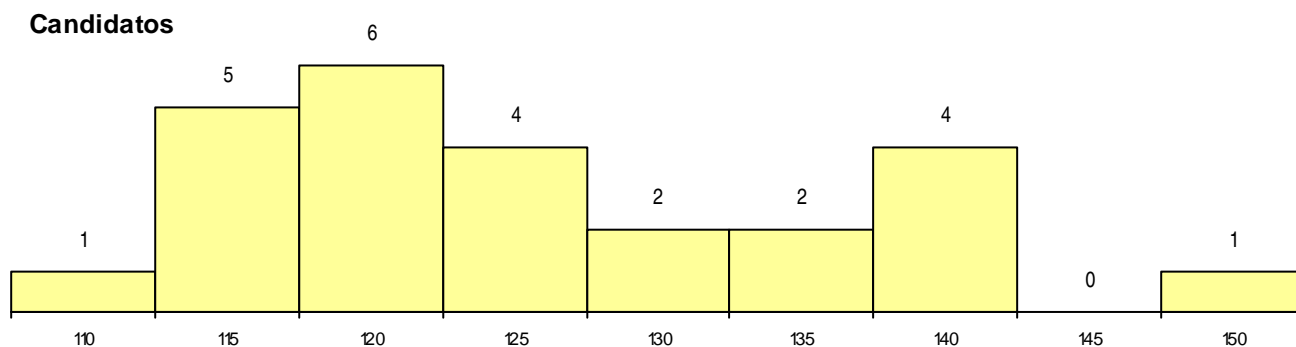

Estabelecimento: 3118 Instituto Politécnico de Lisboa - Instituto Superior de Engenharia de Lisboa
Curso Superior: 9123 Engenharia Mecânica
Licenciatura

OPÇÃO CANDIDATURA

Opção	Cands. %	Cols. %
1ª	12 12	3 50
2ª	3 3	0 0
3ª	5 5	0 0
4ª	3 3	0 0
6ª	2 2	0 0
Total	25	3

ETAPA COLOCAÇÃO (contingente)

Etapa Colocação	Cands. %	Cols. %	Nota
17 Geral	25 25	3 50	139,7
Total	25	3	

DISTRITO/GAES DE CANDIDATURA

Distrito Origem	Cands. %	Cols. %
Lisboa	23 23	3 50
Leiria	1 1	0 0
Braga	1 1	0 0
Total	25	3

SEXO DOS CANDIDATOS

Sexo	Cands. %	Cols. %
Masc.	22 22	1 17
Femin.	3 3	2 33
Total	25	3

CURSO DO 12º ANO (15 mais frequentes)

Curso 12º ano	Cands. %	Cols. %
C60 Ciências e Tecnologias	23 23	3 50
C81 Recorrente - Ciências Socioeconómi	1 1	0 0
C80 Recorrente - Ciências e Tecnologias	1 1	0 0

MÉDIAS dos Colocados

Nota de candidatura 142,9
Prova de ingresso 135,8
Média do 12º ano 146,7
Média do 10º/11º ano 146,7

DISTRIBUIÇÕES DE NOTAS DE CANDIDATURA