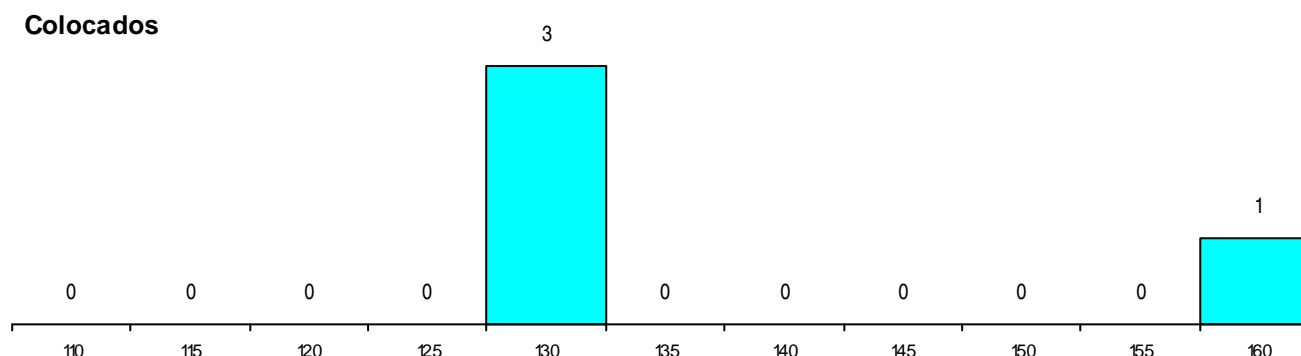

MÉDIAS dos Colocados

Nota de candidatura	138,1
Prova de ingresso	128,5
Média do 12º ano	143,3
Média do 10º/11º ano	143,3

DISTRIBUIÇÕES DE NOTAS DE CANDIDATURA

Estabelecimento: 3082 Universidade do Algarve - Escola Superior de Gestão, Hotelaria e Turismo
Curso Superior: 9148 Gestão (regime noturno)
Licenciatura