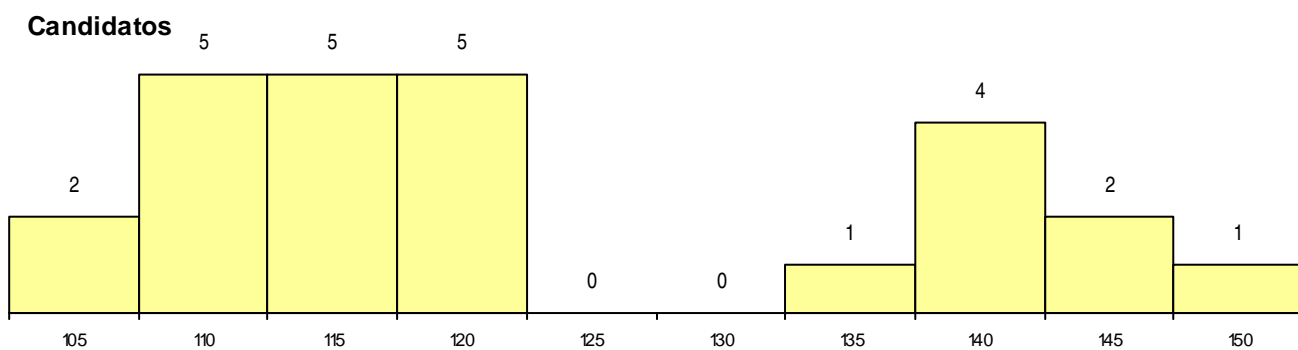

Estabelecimento: 0505 Universidade de Coimbra - Faculdade de Letras
Curso Superior: 9181 História
Licenciatura

OPÇÃO CANDIDATURA

Opção	Cands. %	Cols. %
1ª	2 2	0 0
2ª	8 10	2 13
3ª	6 7	0 0
4ª	6 7	1 7
5ª	1 1	1 7
6ª	2 2	0 0
Total	25	4

ETAPA COLOCAÇÃO (contingente)

Etapa Colocação	Cands. %	Cols. %	Nota
17 Geral	25 31	4 27	122,0
Total	25	4	

DISTRITO/GAES DE CANDIDATURA

Distrito Origem	Cands. %	Cols. %
Coimbra	15 19	3 20
Porto	4 5	0 0
Aveiro	2 2	0 0
Viseu	1 1	0 0
Santarém	1 1	1 7
Leiria	1 1	0 0
Guarda	1 1	0 0
Total	25	4

SEXO DOS CANDIDATOS

Sexo	Cands. %	Cols. %
Masc.	19 23	3 20
Femin.	6 7	1 7
Total	25	4

CURSO DO 12º ANO (15 mais frequentes)

Curso 12º ano	Cands. %	Cols. %
C62 Línguas e Humanidades	18 22	3 20
C64 Artes Visuais	2 2	0 0
C61 Ciências Socioeconómicas	1 1	1 7
966 Cursos EFA, Formações Modulares,	1 1	0 0
R05 Técnico de Apoio à Gestão Desporti	1 1	0 0
P56 Técnico de Gestão e Programação	1 1	0 0
C81 Recorrente - Ciências Socioeconómi	1 1	0 0

MÉDIAS dos Colocados

Nota de candidatura	136,0
Prova de ingresso	133,3
Média do 12º ano	138,8
Média do 10º/11º ano	138,8

DISTRIBUIÇÕES DE NOTAS DE CANDIDATURA