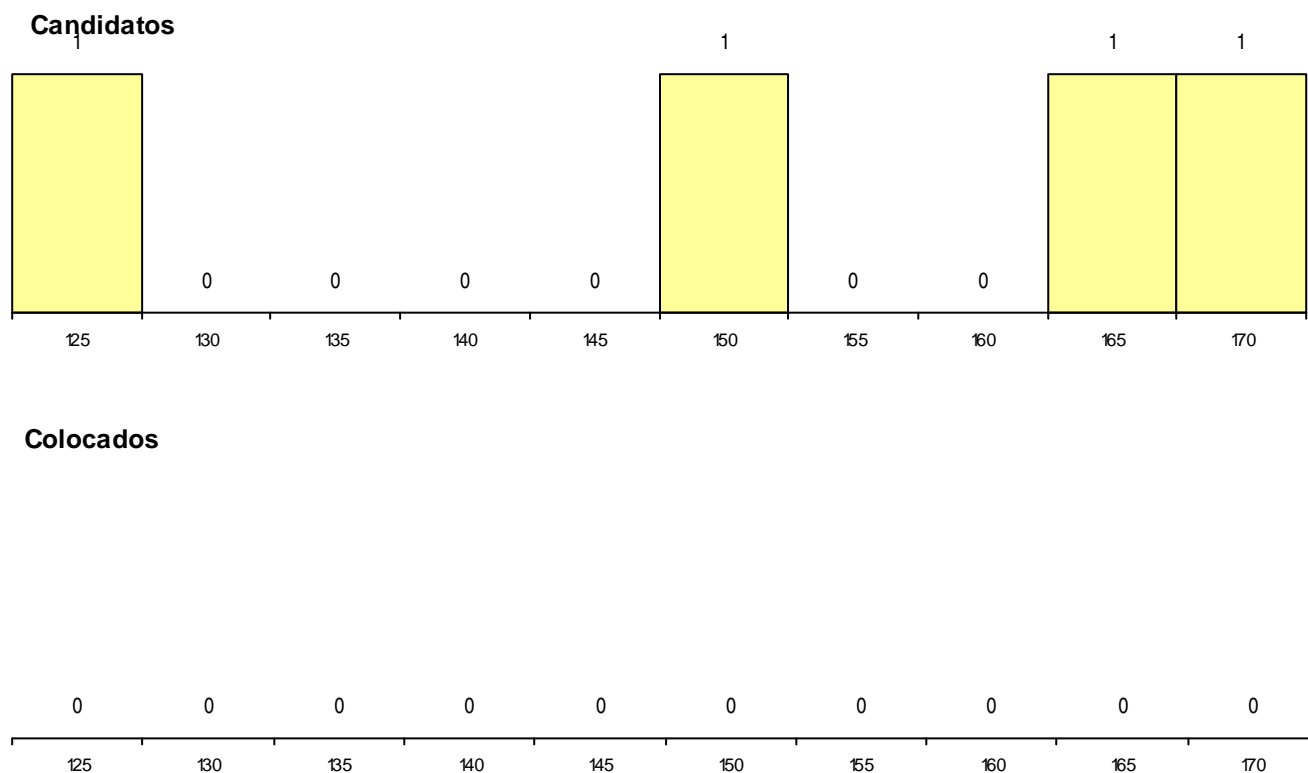

Estabelecimento: 1000 Universidade do Minho
Curso Superior: 9257 Arquitetura
Mestrado Integrado

OPÇÃO CANDIDATURA				ETAPA COLOCAÇÃO (contingente)				DISTRITO/GAES DE CANDIDATURA			
Opção	Cands. %	Cols. %		Etapa Colocação	Cands. %	Cols. %	Nota	Distrito Origem	Cands. %	Cols. %	
1ª	3	10	0	17 Geral	4	13	0	Braga	3	10	0
3ª	1	3	0	Total	4	0		Porto	1	3	0
Total	4	0						Total	4	0	

SEXO DOS CANDIDATOS			CURSO DO 12º ANO (15 mais frequentes)		
Sexo	Cands. %	Cols. %	Curso 12º ano	Cands. %	Cols. %
Masc.	3	10	C64 Artes Visuais	2	7
Femin.	1	3	C60 Ciências e Tecnologias	2	7
Total	4	0			

MÉDIAS dos Colocados

Nota de candidatura
Prova de ingresso
Média do 12º ano
Média do 10º/11º ano

DISTRIBUIÇÕES DE NOTAS DE CANDIDATURA