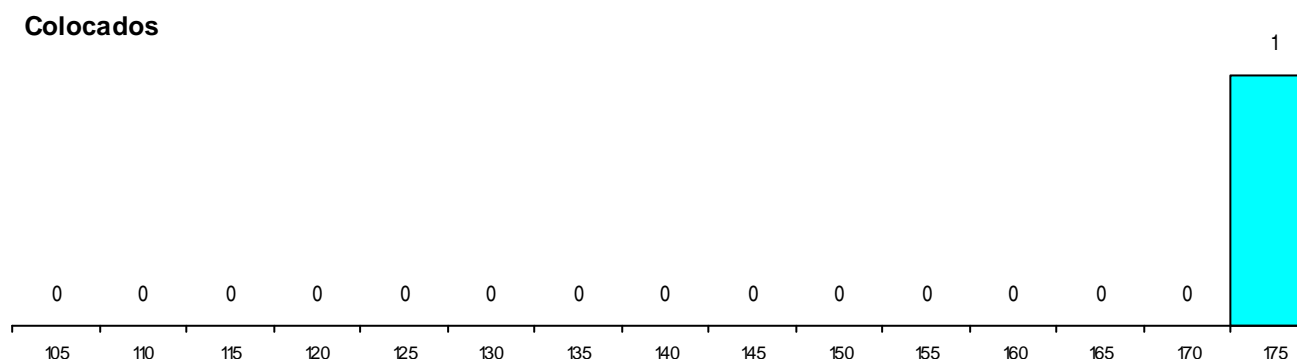

Estabelecimento: 0902 Universidade Nova de Lisboa - Faculdade de Ciências Sociais e Humanas
Curso Superior: 9020 Ciência Política e Relações Internacionais
Licenciatura

OPÇÃO CANDIDATURA

Opção	Cands. %	Cols. %
1ª	21 13	0 0
2ª	6 4	1 17
3ª	10 6	0 0
4ª	3 2	0 0
5ª	4 2	0 0
6ª	1 1	0 0
Total	45	1

ETAPA COLOCAÇÃO (contingente)

Etapa Colocação	Cands. %	Cols. %	Nota
17 Geral	45 27	1 17	173,0
Total	45	1	

DISTRITO/GAES DE CANDIDATURA

Distrito Origem	Cands. %	Cols. %
Lisboa	34 20	1 17
Setúbal	5 3	0 0
Santarém	3 2	0 0
Leiria	1 1	0 0
Coimbra	1 1	0 0
Beja	1 1	0 0
Total	45	1

SEXO DOS CANDIDATOS

Sexo	Cands. %	Cols. %
Masc.	20 12	0 0
Femin.	25 15	1 17
Total	45	1

CURSO DO 12º ANO (15 mais frequentes)

Curso 12º ano	Cands. %	Cols. %
C62 Línguas e Humanidades	26 15	0 0
C60 Ciências e Tecnologias	8 5	1 17
C61 Ciências Socioeconómicas	8 5	0 0
P81 Técnico de Restauração	1 1	0 0
C81 Recorrente - Ciências Socioeconómi	1 1	0 0
C80 Recorrente - Ciências e Tecnologias	1 1	0 0

MÉDIAS dos Colocados

Nota de candidatura 173,0
Prova de ingresso 170,0
Média do 12º ano 176,0
Média do 10º/11º ano 176,0

DISTRIBUIÇÕES DE NOTAS DE CANDIDATURA