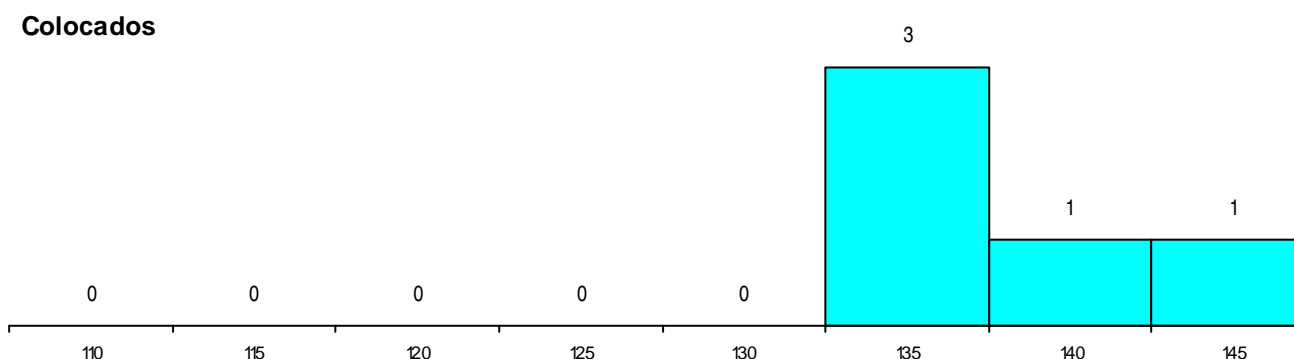

Estabelecimento: 3138 Instituto Politécnico do Porto - Escola Superior de Tecnologia e Gestão
Curso Superior: 9119 Engenharia Informática
Licenciatura

OPÇÃO CANDIDATURA

Opção	Cands. %	Cols. %
1ª	13 11	4 20
2ª	7 6	1 5
3ª	5 4	0 0
4ª	2 2	0 0
5ª	1 1	0 0
6ª	2 2	0 0
Total	30	5

ETAPA COLOCAÇÃO (contingente)

Etapa Colocação	Cands. %	Cols. %	Nota
17 Geral	30 25	5 25	135,0
Total	30	5	

DISTRITO/GAES DE CANDIDATURA

Distrito Origem	Cands. %	Cols. %
Porto	21 18	3 15
Braga	5 4	1 5
Coimbra	2 2	0 0
Leiria	1 1	0 0
Aveiro	1 1	1 5
Total	30	5

SEXO DOS CANDIDATOS

Sexo	Cands. %	Cols. %
Masc.	28 24	4 20
Femin.	2 2	1 5
Total	30	5

CURSO DO 12º ANO (15 mais frequentes)

Curso 12º ano	Cands. %	Cols. %
C60 Ciências e Tecnologias	24 20	5 25
C61 Ciências Socioeconómicas	5 4	0 0
P56 Técnico de Gestão e Programação	1 1	0 0

MÉDIAS dos Colocados

Nota de candidatura 139,1
Prova de ingresso 119,8
Média do 12º ano 149,4
Média do 10º/11º ano 149,4

DISTRIBUIÇÕES DE NOTAS DE CANDIDATURA