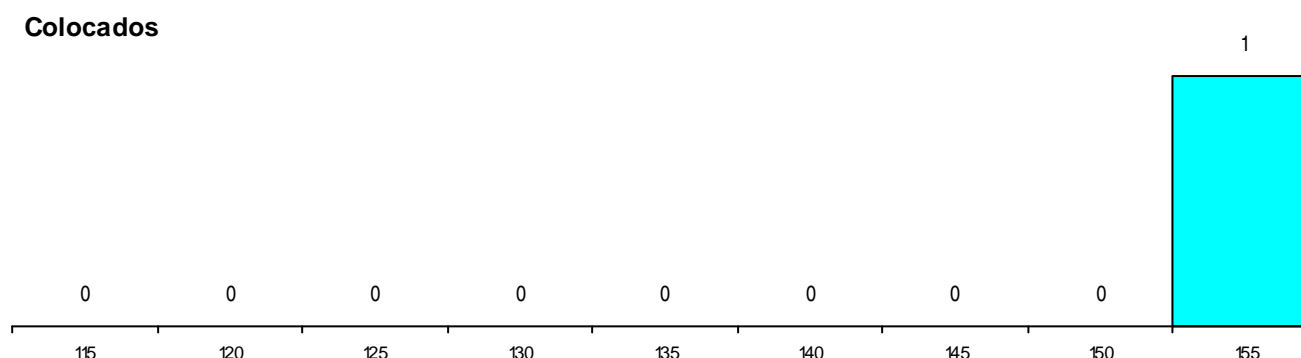

Estabelecimento: 1107 Universidade do Porto - Faculdade de Letras
Curso Superior: 9694 Ciência da Informação
Licenciatura

OPÇÃO CANDIDATURA

Opção	Cands. %	Cols. %
1ª	4 9	0 0
2ª	2 5	0 0
3ª	3 7	0 0
4ª	1 2	1 11
6ª	2 5	0 0
Total	12	1

ETAPA COLOCAÇÃO (contingente)

Etapa Colocação	Cands. %	Cols. %	Nota
17 Geral	12 28	1 11	154,0
Total	12	1	

DISTRITO/GAES DE CANDIDATURA

Distrito Origem	Cands. %	Cols. %
Porto	12 28	1 11
Total	12	1

SEXO DOS CANDIDATOS

Sexo	Cands. %	Cols. %
Masc.	8 19	1 11
Femin.	4 9	0 0
Total	12	1

CURSO DO 12º ANO

(15 mais frequentes)

Curso 12º ano	Cands. %	Cols. %
C62 Línguas e Humanidades	9 21	1 11
C60 Ciências e Tecnologias	2 5	0 0
P39 Técnico de Design Gráfico	1 2	0 0

MÉDIAS dos Colocados

Nota de candidatura 154,0
Prova de ingresso 136,0
Média do 12º ano 166,0
Média do 10º/11º ano 166,0

DISTRIBUIÇÕES DE NOTAS DE CANDIDATURA