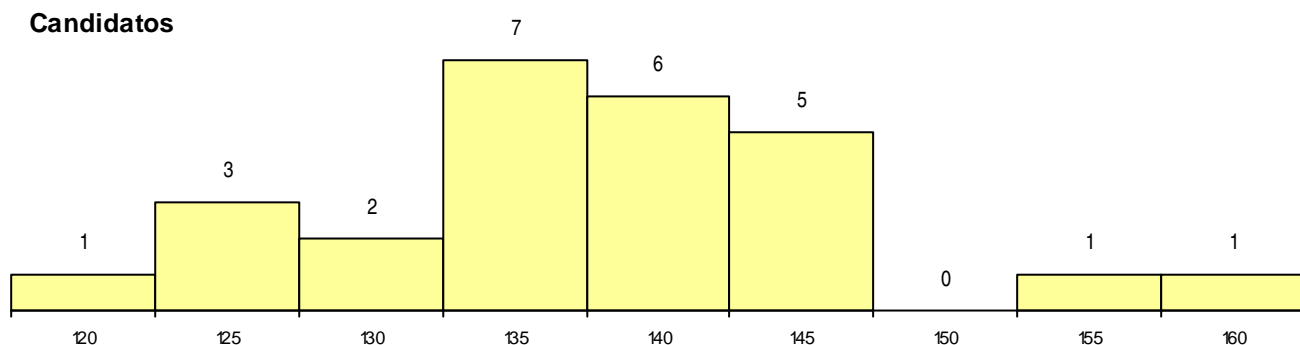

Estabelecimento: 0504 Universidade de Coimbra - Faculdade de Farmácia
Curso Superior: 9494 Ciências Farmacêuticas
Mestrado Integrado

OPÇÃO CANDIDATURA

Opção	Cands. %	Cols. %
1ª	21 20	4 27
2ª	3 3	0 0
3ª	1 1	0 0
5ª	1 1	0 0
Total	26	4

ETAPA COLOCAÇÃO (contingente)

Etapa Colocação	Cands. %	Cols. %	Nota
17 Geral	26 25	4 27	144,3
Total	26	4	

DISTRITO/GAES DE CANDIDATURA

Distrito Origem	Cands. %	Cols. %
Coimbra	8 8	0 0
Aveiro	4 4	0 0
Viseu	3 3	1 7
Santarém	3 3	1 7
Guarda	3 3	1 7
Porto	2 2	0 0
Viana do Castelo	1 1	0 0
Faro	1 1	0 0
Braga	1 1	1 7
Total	26	4

SEXO DOS CANDIDATOS

Sexo	Cands. %	Cols. %
Masc.	7 7	0 0
Femin.	19 18	4 27
Total	26	4

CURSO DO 12º ANO (15 mais frequentes)

Curso 12º ano	Cands. %	Cols. %
C60 Ciências e Tecnologias	25 24	3 20
C61 Ciências Socioeconómicas	1 1	1 7

MÉDIAS dos Colocados

Nota de candidatura 147,9
Prova de ingresso 132,4
Média do 12º ano 163,3
Média do 10º/11º ano 163,3

DISTRIBUIÇÕES DE NOTAS DE CANDIDATURA