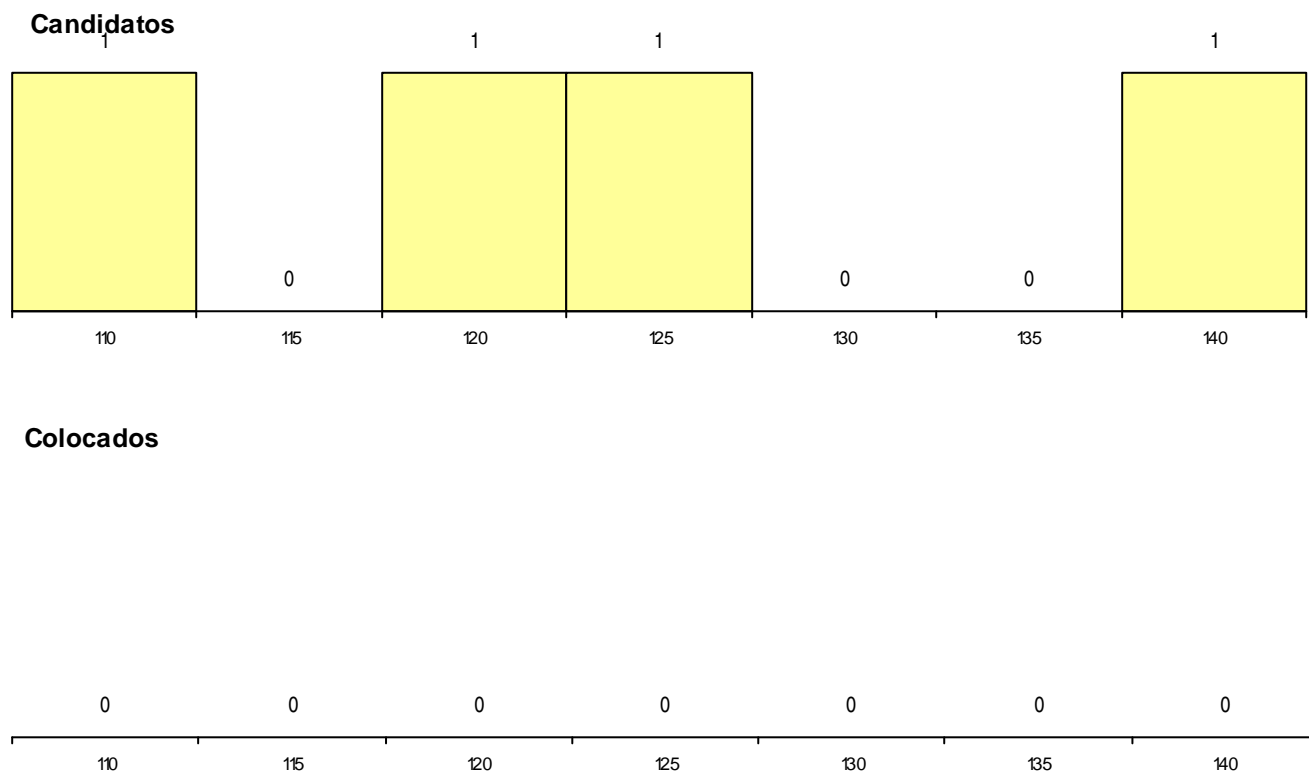

Estabelecimento: 0602 Universidade de Évora - Escola de Ciências e Tecnologia
Curso Superior: 9841 Reabilitação Psicomotora
Licenciatura

OPÇÃO CANDIDATURA

Opção	Cands. %	Cols. %
3ª	2 7	0 0
4ª	1 4	0 0
6ª	1 4	0 0
Total	4	0

ETAPA COLOCAÇÃO (contingente)

Etapa Colocação	Cands. %	Cols. %	Nota
17 Geral	4 14	0 0	
Total	4	0	

DISTRITO/GAES DE CANDIDATURA

Distrito Origem	Cands. %	Cols. %
Setúbal	1 4	0 0
Portalegre	1 4	0 0
Lisboa	1 4	0 0
Leiria	1 4	0 0
Total	4	0

SEXO DOS CANDIDATOS

Sexo	Cands. %	Cols. %
Masc.	4 14	0 0
Total	4	0

CURSO DO 12º ANO (15 mais frequentes)

Curso 12º ano	Cands. %	Cols. %
C60 Ciências e Tecnologias	2 7	0 0
610 Cursos de Educação e Formação (T	1 4	0 0
C80 Recorrente - Ciências e Tecnologias	1 4	0 0

MÉDIAS dos Colocados

Nota de candidatura
Prova de ingresso
Média do 12º ano
Média do 10º/11º ano

DISTRIBUIÇÕES DE NOTAS DE CANDIDATURA