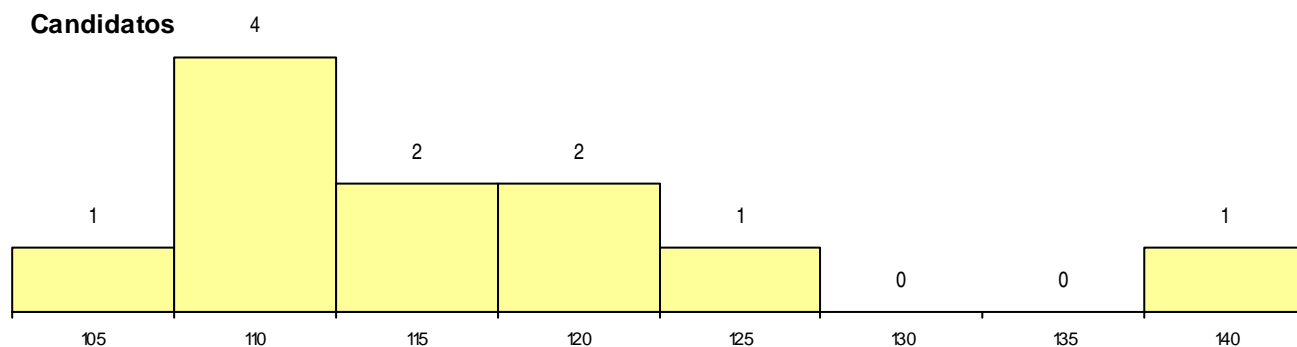

Estabelecimento: 0505 Universidade de Coimbra - Faculdade de Letras
Curso Superior: 9006 Arqueologia
Licenciatura

OPÇÃO CANDIDATURA

Opção	Cands. %	Cols. %
1ª	1 2	1 20
3ª	2 3	0 0
4ª	3 5	0 0
5ª	3 5	0 0
6ª	2 3	0 0
Total	11	1

ETAPA COLOCAÇÃO (contingente)

Etapa Colocação	Cands. %	Cols. %	Nota
17 Geral	11 17	1 20	142,0
Total	11	1	

DISTRITO/GAES DE CANDIDATURA

Distrito Origem	Cands. %	Cols. %
Coimbra	5 8	1 20
Aveiro	3 5	0 0
Porto	2 3	0 0
Leiria	1 2	0 0
Total	11	1

SEXO DOS CANDIDATOS

Sexo	Cands. %	Cols. %
Masc.	5 8	0 0
Femin.	6 9	1 20
Total	11	1

CURSO DO 12º ANO (15 mais frequentes)

Curso 12º ano	Cands. %	Cols. %
C62 Línguas e Humanidades	6 9	1 20
966 Cursos EFA, Formações Modulares,	1 2	0 0
P72 Técnico de Produção Agrária	1 2	0 0
P14 Técnico de Multimédia	1 2	0 0
G58 Educação Social (Portaria n.º 259/2	1 2	0 0
C60 Ciências e Tecnologias	1 2	0 0

MÉDIAS dos Colocados

Nota de candidatura 142,0
Prova de ingresso 136,0
Média do 12º ano 148,0
Média do 10º/11º ano 148,0

DISTRIBUIÇÕES DE NOTAS DE CANDIDATURA