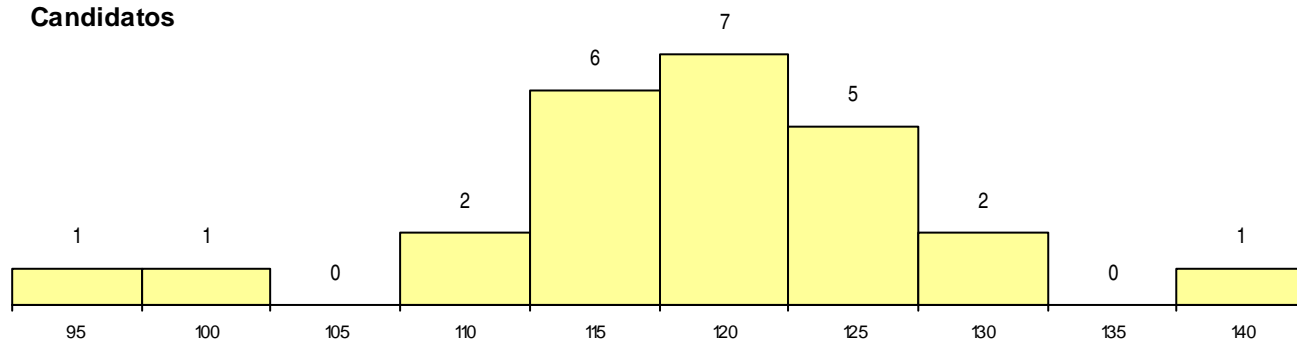

MÉDIAS dos Colocados

Nota de candidatura	127,4
Prova de ingresso	117,6
Média do 12º ano	132,6
Média do 10º/11º ano	132,6

DISTRIBUIÇÕES DE NOTAS DE CANDIDATURA

Candidatos

Colocados

Estabelecimento: 0602 Universidade de Évora - Escola de Ciências e Tecnologia
Curso Superior: 9751 Engenharia Mecatrónica
Licenciatura