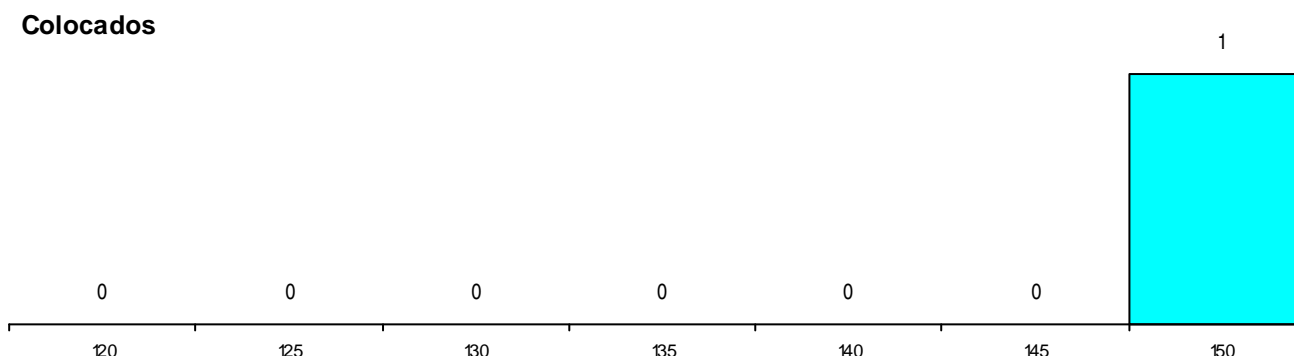

Estabelecimento: 3103 Instituto Politécnico de Leiria - Escola Superior de Artes e Design
Curso Superior: 9723 Design de Ambientes
Licenciatura

OPÇÃO CANDIDATURA

Opção	Cands. %	Cols. %
1ª	1 3	1 9
2ª	2 6	0 0
3ª	2 6	0 0
4ª	1 3	0 0
6ª	1 3	0 0
Total	7	1

ETAPA COLOCAÇÃO (contingente)

Etapa Colocação	Cands. %	Cols. %	Nota
17 Geral	7 23	1 9	147,8
Total	7	1	

DISTRITO/GAES DE CANDIDATURA

Distrito Origem	Cands. %	Cols. %
Leiria	3 10	1 9
Lisboa	2 6	0 0
Porto	1 3	0 0
Braga	1 3	0 0
Total	7	1

SEXO DOS CANDIDATOS

Sexo	Cands. %	Cols. %
Masc.	4 13	1 9
Femin.	3 10	0 0
Total	7	1

CURSO DO 12º ANO

(15 mais frequentes)

Curso 12º ano	Cands. %	Cols. %
C64 Artes Visuais	5 16	1 9
P37 Técnico de Design	1 3	0 0
C71 Design de Comunicação	1 3	0 0

MÉDIAS dos Colocados

Nota de candidatura 147,8
Prova de ingresso 177,0
Média do 12º ano 132,0
Média do 10º/11º ano 132,0

DISTRIBUIÇÕES DE NOTAS DE CANDIDATURA