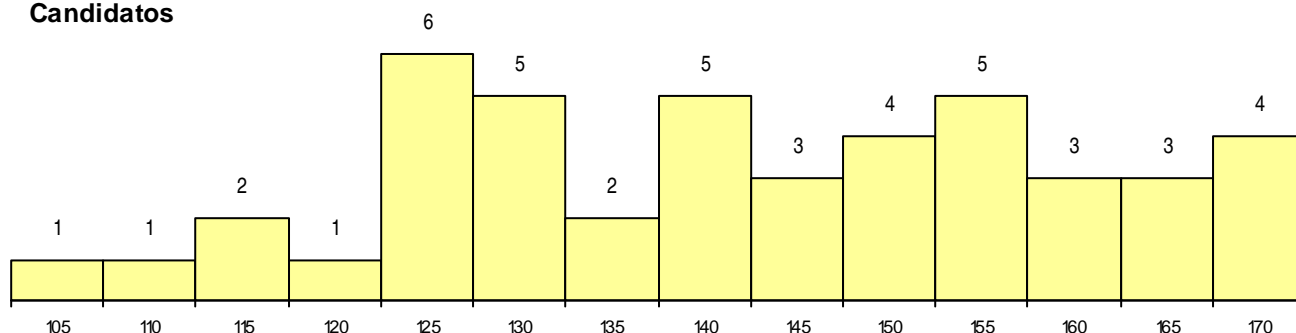

Estabelecimento: 0906 Universidade Nova de Lisboa - Instituto Superior de Estatística e Gestão de Informação
Curso Superior: 9155 Gestão de Informação
Licenciatura

OPÇÃO CANDIDATURA

Opção	Cands. %	Cols. %
1ª	14 24	4 50
2ª	9 16	0 0
3ª	8 14	0 0
4ª	4 7	0 0
5ª	6 10	0 0
6ª	4 7	0 0
Total	45	4

ETAPA COLOCAÇÃO (contingente)

Etapa Colocação	Cands. %	Cols. %	Nota
17 Geral	45 78	4 50	166,3
Total	45	4	

DISTRITO/GAES DE CANDIDATURA

Distrito Origem	Cands. %	Cols. %
Lisboa	36 62	3 38
Leiria	3 5	0 0
Setúbal	2 3	0 0
Santarém	2 3	0 0
Porto	1 2	1 13
Évora	1 2	0 0
Total	45	4

SEXO DOS CANDIDATOS

Sexo	Cands. %	Cols. %
Masc.	26 45	0 0
Femin.	19 33	4 50
Total	45	4

CURSO DO 12º ANO (15 mais frequentes)

Curso 12º ano	Cands. %	Cols. %
C61 Ciências Socioeconómicas	17 29	1 13
C60 Ciências e Tecnologias	14 24	3 38
C81 Recorrente - Ciências Socioeconómi	3 5	0 0
C62 Línguas e Humanidades	3 5	0 0
C82 Recorrente - Línguas e Humanidade	2 3	0 0
966 Cursos EFA, Formações Modulares,	1 2	0 0
950 Equivalências Estrangeiras (Decreto	1 2	0 0
T05 Técnico Comercial Bancário	1 2	0 0
P59 Técnico de Informática de Gestão	1 2	0 0
P56 Técnico de Gestão e Programação	1 2	0 0
C80 Recorrente - Ciências e Tecnologias	1 2	0 0

MÉDIAS dos Colocados

Nota de candidatura	168,2
Prova de ingresso	165,3
Média do 12º ano	169,8
Média do 10º/11º ano	169,8

DISTRIBUIÇÕES DE NOTAS DE CANDIDATURA

Candidatos