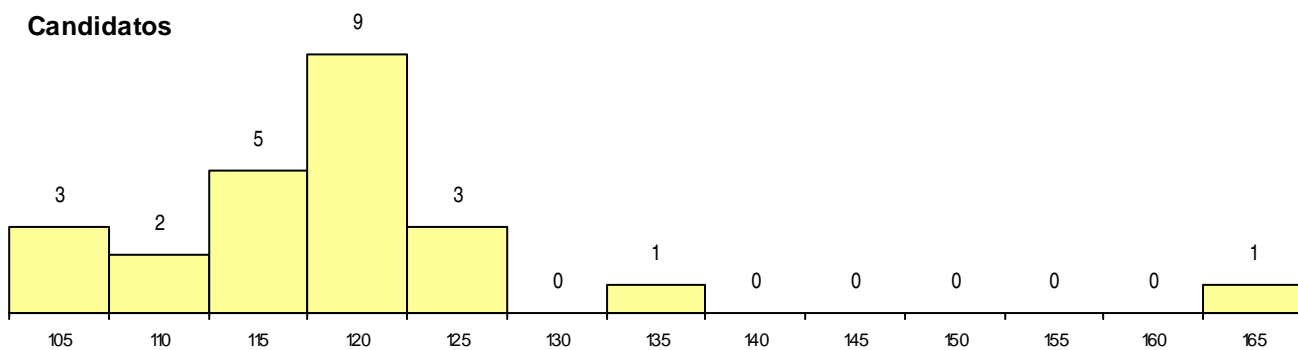

Estabelecimento: 0902 Universidade Nova de Lisboa - Faculdade de Ciências Sociais e Humanas
Curso Superior: 9046 Ciências Musicais
Licenciatura

OPÇÃO CANDIDATURA

Opção	Cands. %	Cols. %
1ª	11 21	1 8
2ª	3 6	0 0
3ª	3 6	0 0
4ª	5 9	1 8
5ª	1 2	0 0
6ª	1 2	0 0
Total	24	2

ETAPA COLOCAÇÃO (contingente)

Etapa Colocação	Cands. %	Cols. %	Nota
17 Geral	24 45	2 17	124,5
Total	24	2	

DISTRITO/GAES DE CANDIDATURA

Distrito Origem	Cands. %	Cols. %
Lisboa	19 36	2 17
Setúbal	2 4	0 0
Santarém	1 2	0 0
Évora	1 2	0 0
Braga	1 2	0 0
Total	24	2

SEXO DOS CANDIDATOS

Sexo	Cands. %	Cols. %
Masc.	11 21	2 17
Femin.	13 25	0 0
Total	24	2

CURSO DO 12º ANO (15 mais frequentes)

Curso 12º ano	Cands. %	Cols. %
C62 Línguas e Humanidades	7 13	1 8
C80 Recorrente - Ciências e Tecnologias	3 6	0 0
C64 Artes Visuais	3 6	0 0
P06 Instrumentista de Cordas e de Tecla	2 4	1 8
950 Equivalências Estrangeiras (Decreto	2 4	0 0
P21 Técnico de Audiovisuais	2 4	0 0
C76 Secundário de Música	2 4	0 0
P08 Instrumentista de Sopros e de Percus	1 2	0 0
C82 Recorrente - Línguas e Humanidade	1 2	0 0
C60 Ciências e Tecnologias	1 2	0 0

MÉDIAS dos Colocados

Nota de candidatura	124,5
Prova de ingresso	124,0
Média do 12º ano	125,0
Média do 10º/11º ano	125,0

DISTRIBUIÇÕES DE NOTAS DE CANDIDATURA