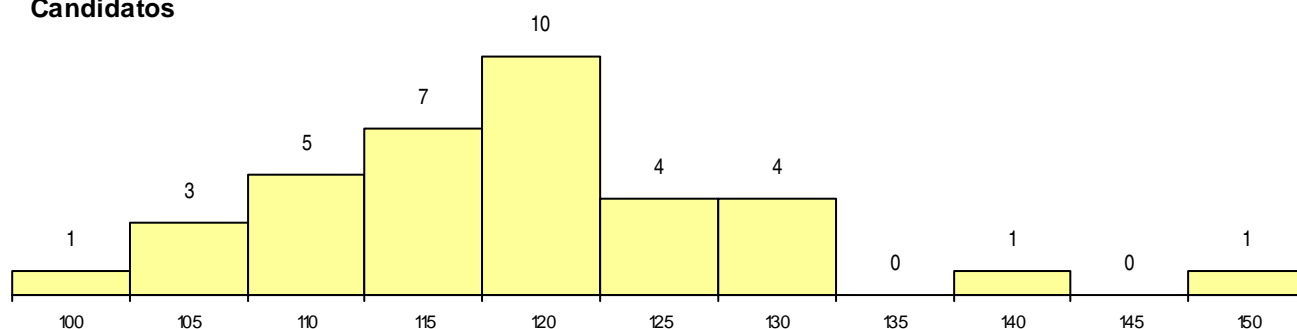

Estabelecimento: 1506 Universidade de Lisboa - Faculdade de Letras
Curso Superior: 9040 Ciências da Linguagem
Licenciatura

OPÇÃO CANDIDATURA

Opção	Cands. %	Cols. %
1ª	5 5	1 13
2ª	8 8	1 13
3ª	7 7	0 0
4ª	6 6	0 0
5ª	6 6	0 0
6ª	4 4	0 0
Total	36	2

ETAPA COLOCAÇÃO (contingente)

Etapa Colocação	Cands. %	Cols. %	Nota
17 Geral	36 37	2 25	132,0
Total	36	2	

DISTRITO/GAES DE CANDIDATURA

Distrito Origem	Cands. %	Cols. %
Lisboa	28 29	2 25
Setúbal	5 5	0 0
R. A. Madeira	1 1	0 0
Guarda	1 1	0 0
Faro	1 1	0 0
Total	36	2

SEXO DOS CANDIDATOS

Sexo	Cands. %	Cols. %
Masc.	8 8	1 13
Femin.	28 29	1 13
Total	36	2

CURSO DO 12º ANO (15 mais frequentes)

Curso 12º ano	Cands. %	Cols. %
C62 Línguas e Humanidades	21 21	2 25
C60 Ciências e Tecnologias	7 7	0 0
C80 Recorrente - Ciências e Tecnologias	3 3	0 0
966 Cursos EFA, Formações Modulares,	1 1	0 0
P56 Técnico de Gestão e Programação	1 1	0 0
P38 Técnico de Design de Moda	1 1	0 0
C81 Recorrente - Ciências Socioeconómi	1 1	0 0
C70 Comunicação Audiovisual	1 1	0 0

MÉDIAS dos Colocados

Nota de candidatura	135,5
Prova de ingresso	142,0
Média do 12º ano	129,0
Média do 10º/11º ano	129,0

DISTRIBUIÇÕES DE NOTAS DE CANDIDATURA

Candidatos