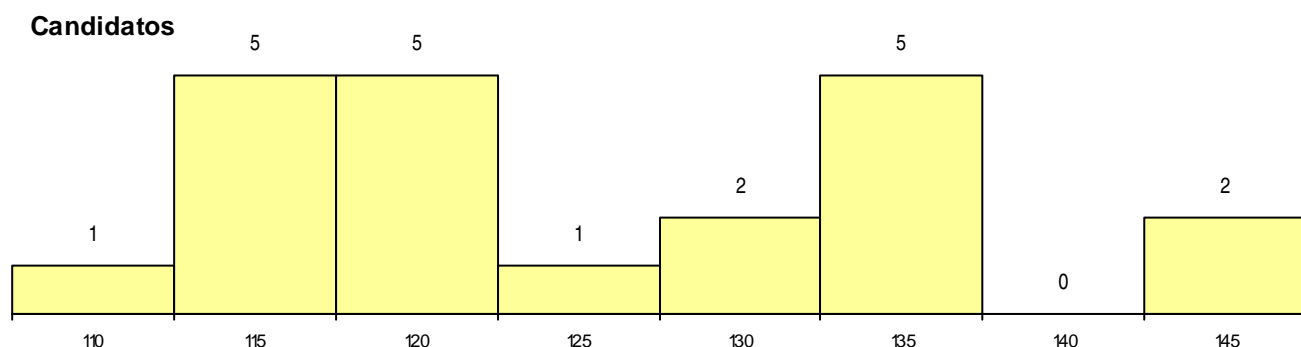

Estabelecimento: 1515 Universidade de Lisboa - Instituto Superior de Agronomia
Curso Superior: 9011 Biologia
Licenciatura

OPÇÃO CANDIDATURA

Opção	Cands. %	Cols. %
1ª	9 9	1 9
2ª	5 5	0 0
3ª	2 2	0 0
4ª	4 4	1 9
5ª	1 1	0 0
Total	21	2

ETAPA COLOCAÇÃO (contingente)

Etapa Colocação	Cands. %	Cols. %	Nota
17 Geral	21 22	2 18	136,5
Total	21	2	

DISTRITO/GAES DE CANDIDATURA

Distrito Origem	Cands. %	Cols. %
Lisboa	18 19	1 9
Setúbal	1 1	1 9
Santarém	1 1	0 0
Évora	1 1	0 0
Total	21	2

SEXO DOS CANDIDATOS

Sexo	Cands. %	Cols. %
Masc.	11 11	0 0
Femin.	10 10	2 18
Total	21	2

CURSO DO 12º ANO

(15 mais frequentes)

Curso 12º ano	Cands. %	Cols. %
C60 Ciências e Tecnologias	20 21	2 18
C61 Ciências Socioeconómicas	1 1	0 0

MÉDIAS dos Colocados

Nota de candidatura 140,7
Prova de ingresso 128,8
Média do 12º ano 152,5
Média do 10º/11º ano 152,5

DISTRIBUIÇÕES DE NOTAS DE CANDIDATURA