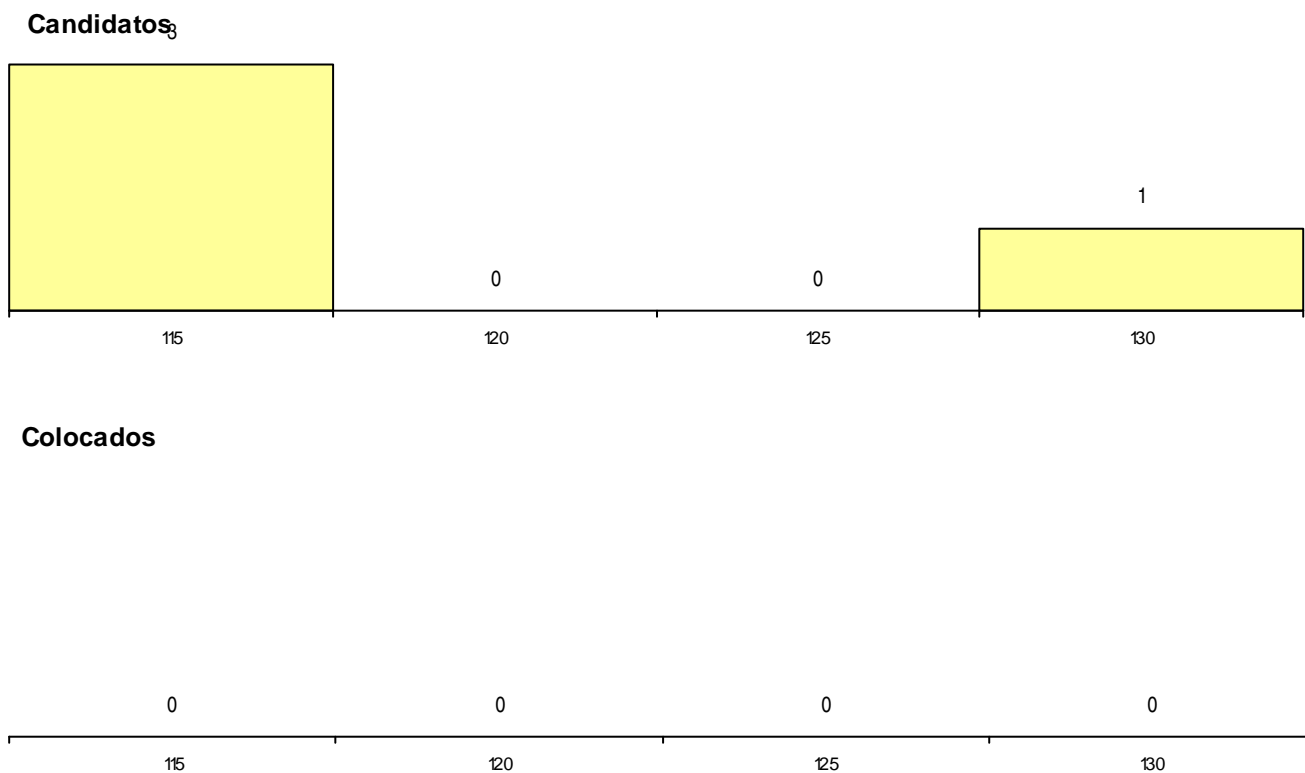

Estabelecimento: 3121 Instituto Politécnico de Portalegre - Escola Superior de Educação e Ciências Sociais
Curso Superior: 9238 Serviço Social
Licenciatura

OPÇÃO CANDIDATURA				ETAPA COLOCAÇÃO (contingente)				DISTRITO/GAES DE CANDIDATURA			
Opção	Cands. %	Cols. %		Etapa Colocação	Cands. %	Cols. %	Nota	Distrito Origem	Cands. %	Cols. %	
4ª	1	2	0	17 Geral	4	9	0	Lisboa	2	5	0
5ª	3	7	0	Total	4	0		Faro	1	2	0
Total	4	0						Coimbra	1	2	0
								Total	4	0	

SEXO DOS CANDIDATOS			CURSO DO 12º ANO (15 mais frequentes)		
Sexo	Cands. %	Cols. %	Curso 12º ano	Cands. %	Cols. %
Femin.	4	9	C64 Artes Visuais	2	5
Total	4	0	C62 Línguas e Humanidades	2	5

MÉDIAS dos Colocados

Nota de candidatura
Prova de ingresso
Média do 12º ano
Média do 10º/11º ano

DISTRIBUIÇÕES DE NOTAS DE CANDIDATURA