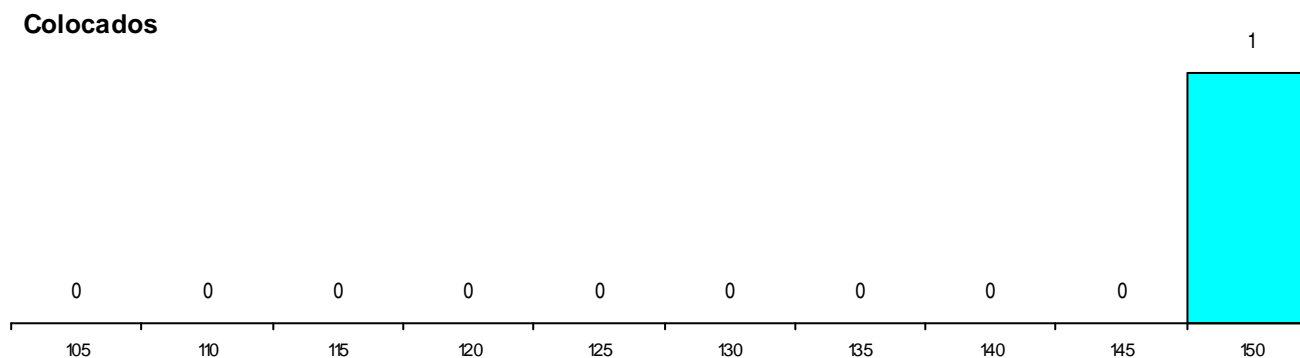

Estabelecimento: 3101 Instituto Politécnico de Leiria - Escola Superior de Educação e Ciências Sociais
Curso Superior: L099 Comunicação e Media
Licenciatura

OPÇÃO CANDIDATURA

Opção	Cands. %	Cols. %
1ª	15 22	0 0
2ª	6 9	0 0
4ª	3 4	1 25
6ª	1 1	0 0
Total	25	1

ETAPA COLOCAÇÃO (contingente)

Etapa Colocação	Cands. %	Cols. %	Nota
17 Geral	25 37	1 25	148,9
Total	25	1	

DISTRITO/GAES DE CANDIDATURA

Distrito Origem	Cands. %	Cols. %
Leiria	14 21	0 0
Lisboa	3 4	1 25
Santarém	2 3	0 0
Coimbra	2 3	0 0
Aveiro	2 3	0 0
R. A. Madeira	1 1	0 0
R. A. Açores	1 1	0 0
Total	25	1

SEXO DOS CANDIDATOS

Sexo	Cands. %	Cols. %
Masc.	8 12	0 0
Femin.	17 25	1 25
Total	25	1

CURSO DO 12º ANO (15 mais frequentes)

Curso 12º ano	Cands. %	Cols. %
C62 Línguas e Humanidades	20 29	1 25
P44 Técnico de Eletrónica, Automação e	1 1	0 0
G58 Educação Social (Portaria n.º 259/2	1 1	0 0
C82 Recorrente - Línguas e Humanidade	1 1	0 0
C80 Recorrente - Ciências e Tecnologias	1 1	0 0
C60 Ciências e Tecnologias	1 1	0 0

MÉDIAS dos Colocados

Nota de candidatura 148,9
Prova de ingresso 156,0
Média do 12º ano 145,0
Média do 10º/11º ano 145,0

DISTRIBUIÇÕES DE NOTAS DE CANDIDATURA