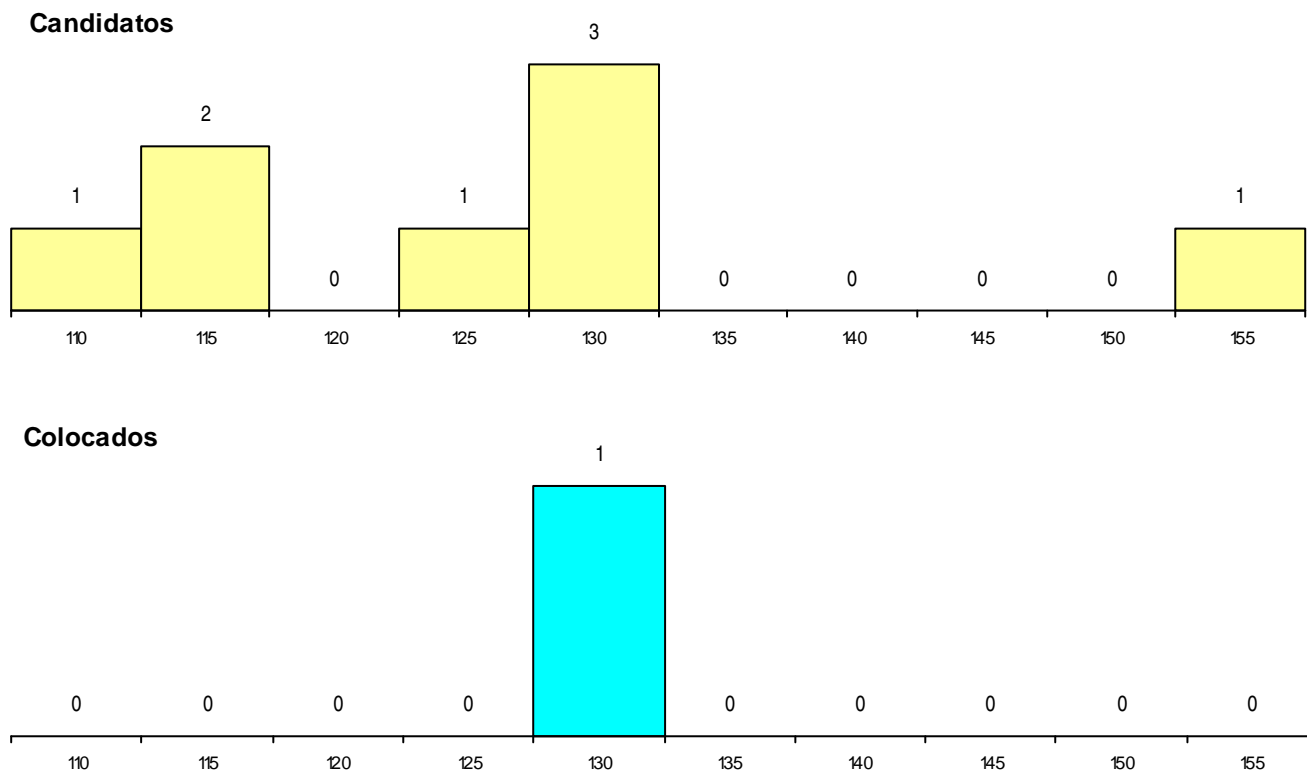

Estabelecimento: 7105 Escola Superior Náutica Infante D. Henrique
Curso Superior: 9926 Gestão Portuária
Licenciatura

OPÇÃO CANDIDATURA

Opção	Cands. %	Cols. %
1ª	2 4	0 0
2ª	3 6	1 33
3ª	1 2	0 0
4ª	1 2	0 0
5ª	1 2	0 0
Total	8	1

ETAPA COLOCAÇÃO (contingente)

Etapa Colocação	Cands. %	Cols. %	Nota
17 Geral	8 16	1 33	131,1
Total	8	1	

DISTRITO/GAES DE CANDIDATURA

Distrito Origem	Cands. %	Cols. %
Lisboa	5 10	1 33
Setúbal	2 4	0 0
Faro	1 2	0 0
Total	8	1

SEXO DOS CANDIDATOS

Sexo	Cands. %	Cols. %
Masc.	8 16	1 33
Total	8	1

CURSO DO 12º ANO (15 mais frequentes)

Curso 12º ano	Cands. %	Cols. %
C61 Ciências Socioeconómicas	5 10	1 33
C60 Ciências e Tecnologias	2 4	0 0
C81 Recorrente - Ciências Socioeconómi	1 2	0 0

MÉDIAS dos Colocados

Nota de candidatura 131,1
Prova de ingresso 122,0
Média do 12º ano 136,0
Média do 10º/11º ano 136,0

DISTRIBUIÇÕES DE NOTAS DE CANDIDATURA