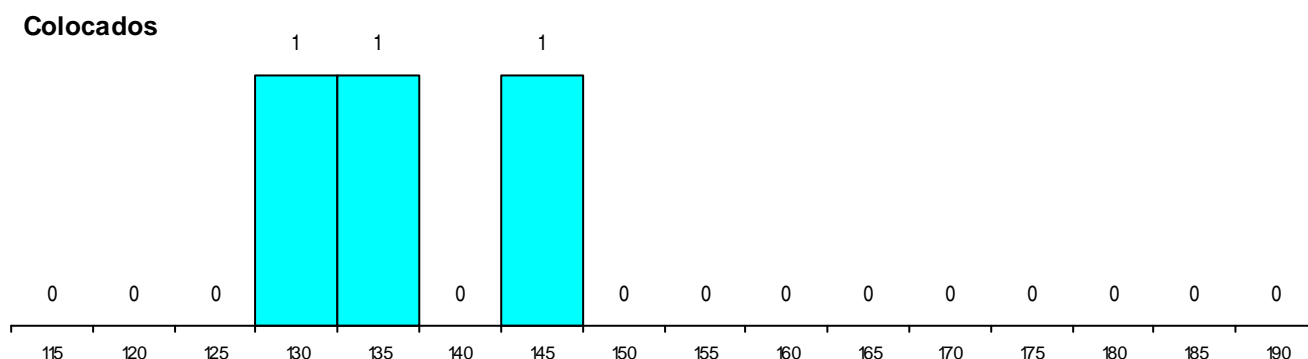

Estabelecimento: 1103 Universidade do Porto - Faculdade de Ciências
Curso Superior: L096 Engenharia Geoespacial
Licenciatura

OPÇÃO CANDIDATURA

Opção	Cands. %	Cols. %
1ª	2 6	0 0
2ª	4 11	0 0
3ª	2 6	1 5
4ª	1 3	0 0
5ª	1 3	1 5
6ª	1 3	1 5
Total	11	3

ETAPA COLOCAÇÃO (contingente)

Etapa Colocação	Cands. %	Cols. %	Nota
17 Geral	11 31	3 15	128,8
Total	11	3	

DISTRITO/GAES DE CANDIDATURA

Distrito Origem	Cands. %	Cols. %
Porto	11 31	3 15
Total	11	3

SEXO DOS CANDIDATOS

Sexo	Cands. %	Cols. %
Masc.	10 28	3 15
Femin.	1 3	0 0
Total	11	3

CURSO DO 12º ANO (15 mais frequentes)

Curso 12º ano	Cands. %	Cols. %
C60 Ciências e Tecnologias	10 28	3 15
G01 Animação Sócio Desportiva (VC) (P	1 3	0 0

MÉDIAS dos Colocados

Nota de candidatura 137,0
Prova de ingresso 120,2
Média do 12º ano 153,7
Média do 10º/11º ano 153,7

DISTRIBUIÇÕES DE NOTAS DE CANDIDATURA