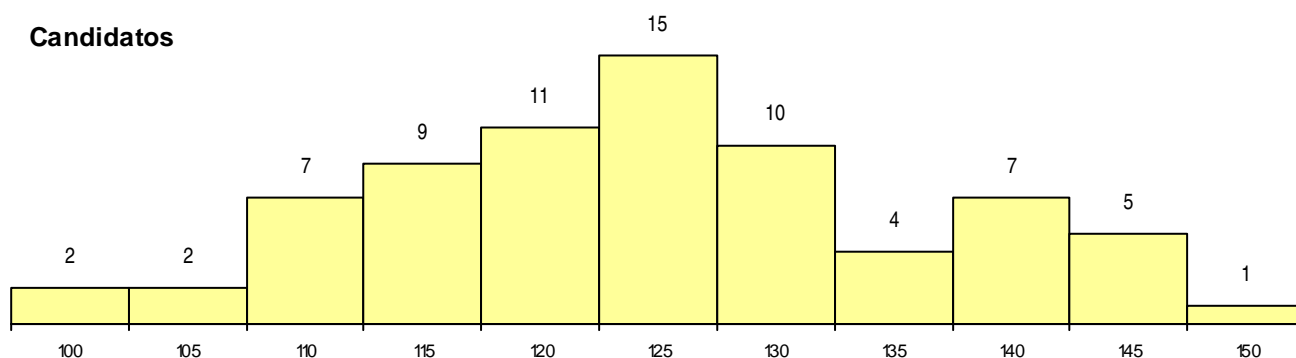

Estabelecimento: 3118 Instituto Politécnico de Lisboa - Instituto Superior de Engenharia de Lisboa
Curso Superior: 9121 Engenharia Informática e de Computadores
Licenciatura

OPÇÃO CANDIDATURA

Opção	Cands. %	Cols. %
1ª	34 10	0 0
2ª	14 4	0 0
3ª	6 2	1 8
4ª	10 3	0 0
5ª	4 1	0 0
6ª	5 1	0 0
Total	73	1

ETAPA COLOCAÇÃO (contingente)

Etapa Colocação	Cands. %	Cols. %	Nota
17 Geral	73 21	1 8	151,0
Total	73	1	

DISTRITO/GAES DE CANDIDATURA

Distrito Origem	Cands. %	Cols. %
Lisboa	56 16	1 8
Setúbal	7 2	0 0
Santarém	3 1	0 0
Porto	2 1	0 0
Viseu	1 0	0 0
Vila Real	1 0	0 0
Leiria	1 0	0 0
Évora	1 0	0 0
Beja	1 0	0 0
Total	73	1

SEXO DOS CANDIDATOS

Sexo	Cands. %	Cols. %
Masc.	66 19	1 8
Femin.	7 2	0 0
Total	73	1

CURSO DO 12º ANO

(15 mais frequentes)

Curso 12º ano	Cands. %	Cols. %
C60 Ciências e Tecnologias	61 18	1 8
C61 Ciências Socioeconómicas	5 1	0 0
C80 Recorrente - Ciências e Tecnologias	2 1	0 0
813 Agrupamento 1 / informática	1 0	0 0
966 Cursos EFA, Formações Modulares,	1 0	0 0
P56 Técnico de Gestão e Programação	1 0	0 0
P53 Técnico de Gestão de Equipamento	1 0	0 0
G53 Química Industrial e Laboratorial (P	1 0	0 0

MÉDIAS dos Colocados

Nota de candidatura	151,0
Prova de ingresso	166,0
Média do 12º ano	136,0
Média do 10º/11º ano	136,0

DISTRIBUIÇÕES DE NOTAS DE CANDIDATURA

Candidatos