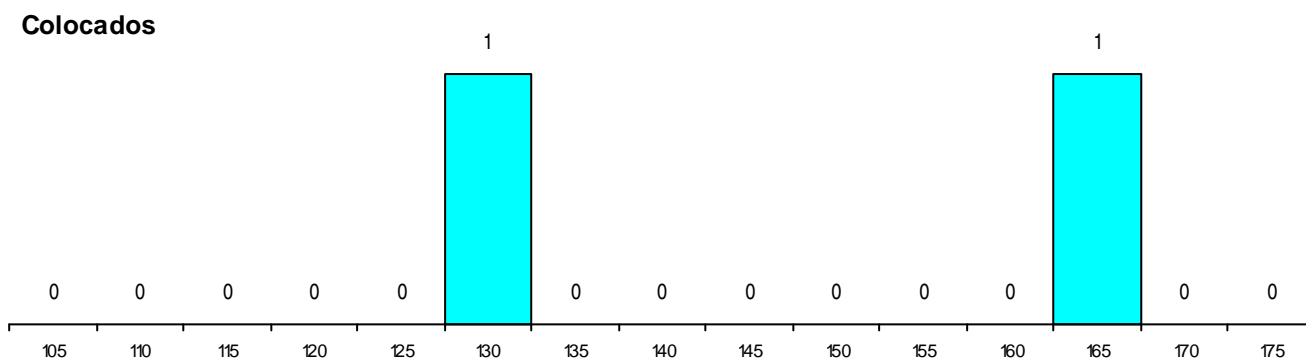

Estabelecimento: 0201 Universidade do Algarve - Faculdade de Ciências Humanas e Sociais
Curso Superior: 9834 Línguas e Comunicação
Licenciatura

OPÇÃO CANDIDATURA

Opção	Cands. %	Cols. %
1ª	4 12	2 40
2ª	1 3	0 0
3ª	4 12	0 0
4ª	2 6	0 0
5ª	3 9	0 0
Total	14	2

ETAPA COLOCAÇÃO (contingente)

Etapa Colocação	Cands. %	Cols. %	Nota
17 Geral	14 42	2 40	129,4
Total	14	2	

DISTRITO/GAES DE CANDIDATURA

Distrito Origem	Cands. %	Cols. %
Faro	12 36	2 40
Lisboa	1 3	0 0
Leiria	1 3	0 0
Total	14	2

SEXO DOS CANDIDATOS

Sexo	Cands. %	Cols. %
Masc.	9 27	2 40
Femin.	5 15	0 0
Total	14	2

CURSO DO 12º ANO (15 mais frequentes)

Curso 12º ano	Cands. %	Cols. %
C62 Línguas e Humanidades	7 21	1 20
C60 Ciências e Tecnologias	2 6	0 0
950 Equivalências Estrangeiras (Decreto	1 3	1 20
P14 Técnico de Multimédia	1 3	0 0
C81 Recorrente - Ciências Socioeconómi	1 3	0 0
C80 Recorrente - Ciências e Tecnologias	1 3	0 0
C61 Ciências Socioeconómicas	1 3	0 0

MÉDIAS dos Colocados

Nota de candidatura	146,0
Prova de ingresso	114,5
Média do 12º ano	163,0
Média do 10º/11º ano	163,0

DISTRIBUIÇÕES DE NOTAS DE CANDIDATURA