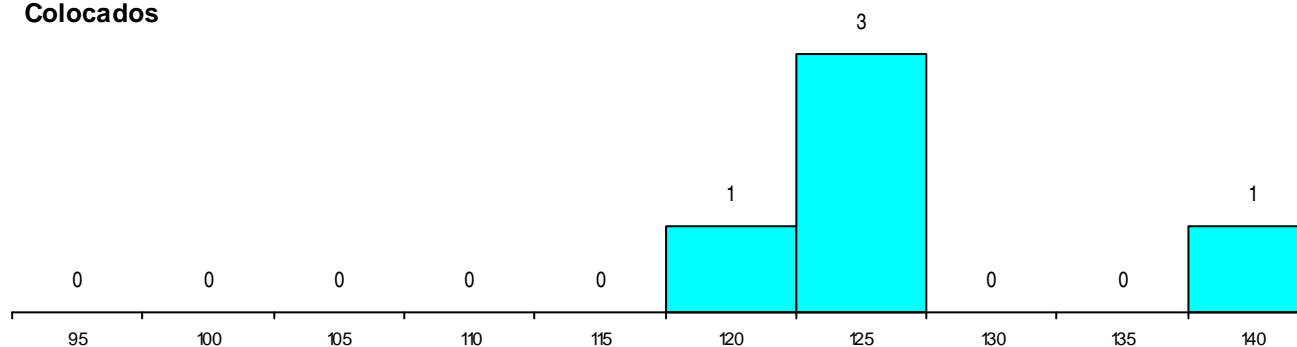

MÉDIAS dos Colocados

Nota de candidatura	127,4
Prova de ingresso	117,6
Média do 12º ano	132,6
Média do 10º/11º ano	132,6

DISTRIBUIÇÕES DE NOTAS DE CANDIDATURA

Candidatos

Colocados

Estabelecimento: 0602 Universidade de Évora - Escola de Ciências e Tecnologia
Curso Superior: 9751 Engenharia Mecatrónica
Licenciatura