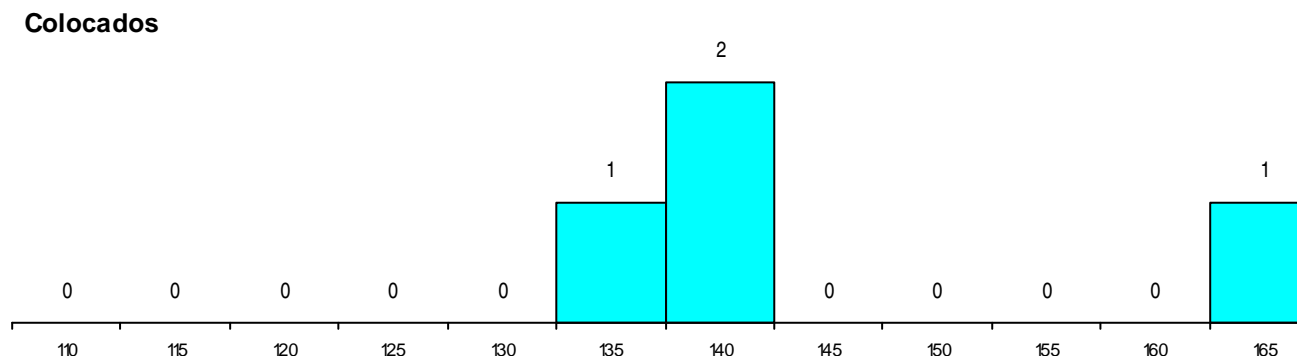

Estabelecimento: 0604 Universidade de Évora - Escola de Ciências Sociais
Curso Superior: 9229 Relações Internacionais
Licenciatura

OPÇÃO CANDIDATURA

Opção	Cands. %	Cols. %
1ª	7 7	2 12
2ª	5 5	1 6
3ª	3 3	0 0
4ª	4 4	1 6
5ª	1 1	0 0
6ª	3 3	0 0
Total	23	4

ETAPA COLOCAÇÃO (contingente)

Etapa Colocação	Cands. %	Cols. %	Nota
17 Geral	23 23	4 24	134,8
Total	23	4	

DISTRITO/GAES DE CANDIDATURA

Distrito Origem	Cands. %	Cols. %
Évora	8 8	2 12
Lisboa	4 4	1 6
Setúbal	2 2	0 0
Leiria	2 2	1 6
Beja	2 2	0 0
Aveiro	2 2	0 0
Santarém	1 1	0 0
Porto	1 1	0 0
Coimbra	1 1	0 0
Total	23	4

SEXO DOS CANDIDATOS

Sexo	Cands. %	Cols. %
Masc.	11 11	1 6
Femin.	12 12	3 18
Total	23	4

CURSO DO 12º ANO

(15 mais frequentes)

Curso 12º ano	Cands. %	Cols. %
C62 Línguas e Humanidades	12 12	1 6
C60 Ciências e Tecnologias	3 3	0 0
P21 Técnico de Audiovisuais	2 2	0 0
950 Equivalências Estrangeiras (Decreto	1 1	1 6
P28 Técnico de Comunicação - Marketin	1 1	1 6
C61 Ciências Socioeconómicas	1 1	1 6
966 Cursos EFA, Formações Modulares,	1 1	0 0
C81 Recorrente - Ciências Socioeconómi	1 1	0 0
C80 Recorrente - Ciências e Tecnologias	1 1	0 0

MÉDIAS dos Colocados

Nota de candidatura	144,5
Prova de ingresso	134,8
Média do 12º ano	149,8
Média do 10º/11º ano	149,8

DISTRIBUIÇÕES DE NOTAS DE CANDIDATURA