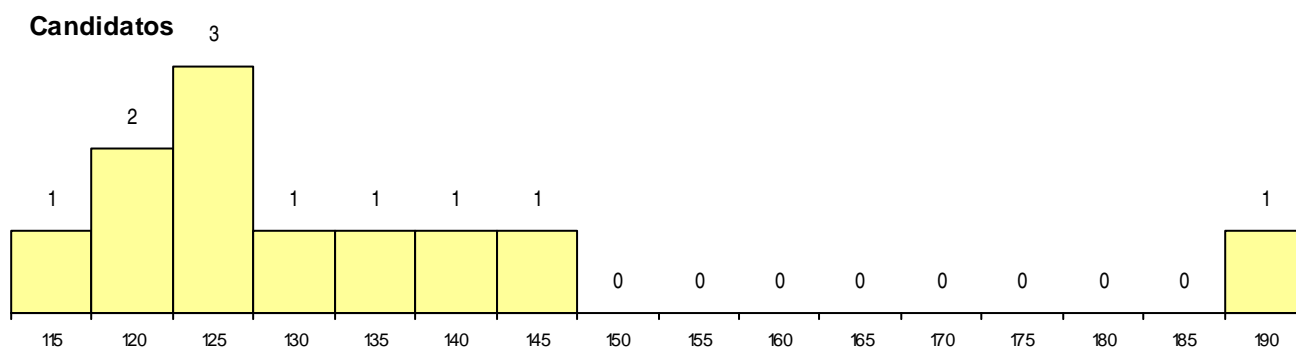

Estabelecimento: 1103 Universidade do Porto - Faculdade de Ciências
Curso Superior: L096 Engenharia Geoespacial
Licenciatura

OPÇÃO CANDIDATURA

Opção	Cands. %	Cols. %
1ª	2 6	0 0
2ª	4 11	0 0
3ª	2 6	1 5
4ª	1 3	0 0
5ª	1 3	1 5
6ª	1 3	1 5
Total	11	3

ETAPA COLOCAÇÃO (contingente)

Etapa Colocação	Cands. %	Cols. %	Nota
17 Geral	11 31	3 15	128,8
Total	11	3	

DISTRITO/GAES DE CANDIDATURA

Distrito Origem	Cands. %	Cols. %
Porto	11 31	3 15
Total	11	3

SEXO DOS CANDIDATOS

Sexo	Cands. %	Cols. %
Masc.	10 28	3 15
Femin.	1 3	0 0
Total	11	3

CURSO DO 12º ANO (15 mais frequentes)

Curso 12º ano	Cands. %	Cols. %
C60 Ciências e Tecnologias	10 28	3 15
G01 Animação Sócio Desportiva (VC) (P	1 3	0 0

MÉDIAS dos Colocados

Nota de candidatura 137,0
Prova de ingresso 120,2
Média do 12º ano 153,7
Média do 10º/11º ano 153,7

DISTRIBUIÇÕES DE NOTAS DE CANDIDATURA