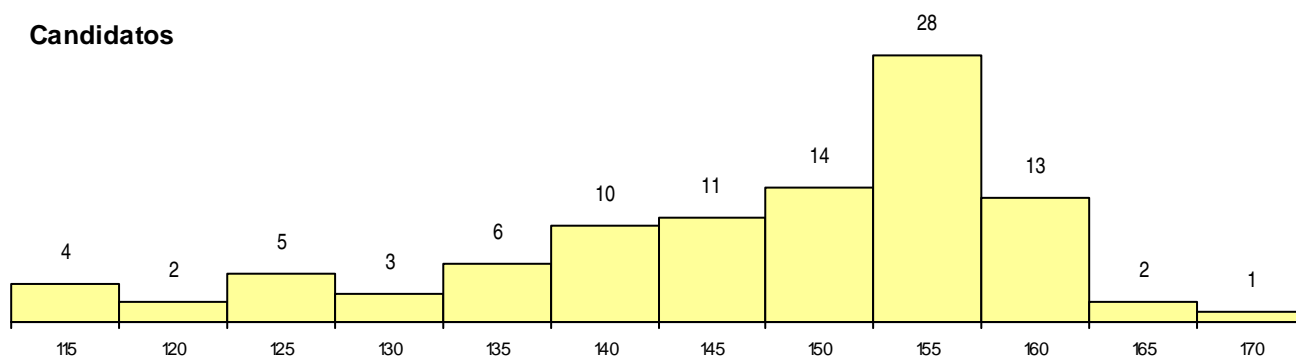

Estabelecimento: 6800 ISCTE - Instituto Universitário de Lisboa
Curso Superior: 8029 Finanças e Contabilidade
Licenciatura

OPÇÃO CANDIDATURA

Opção	Cands. %	Cols. %
1ª	13 5	2 13
2ª	18 7	0 0
3ª	24 10	1 7
4ª	20 8	0 0
5ª	12 5	0 0
6ª	12 5	0 0
Total	99	3

ETAPA COLOCAÇÃO (contingente)

Etapa Colocação	Cands. %	Cols. %	Nota
17 Geral	99 41	3 20	161,5
Total	99	3	

DISTRITO/GAES DE CANDIDATURA

Distrito Origem	Cands. %	Cols. %
Lisboa	82 34	2 13
Santarém	4 2	0 0
Évora	3 1	0 0
Setúbal	2 1	0 0
Leiria	2 1	0 0
Faro	2 1	0 0
R. A. Madeira	1 0	0 0
Vila Real	1 0	0 0
Coimbra	1 0	0 0
Beja	1 0	1 7
Total	99	3

SEXO DOS CANDIDATOS

Sexo	Cands. %	Cols. %
Masc.	53 22	1 7
Femin.	46 19	2 13
Total	99	3

CURSO DO 12º ANO (15 mais frequentes)

Curso 12º ano	Cands. %	Cols. %
C61 Ciências Socioeconómicas	64 26	1 7
C60 Ciências e Tecnologias	28 12	2 13
C81 Recorrente - Ciências Socioeconómi	4 2	0 0
940 Escolas estrangeiras em Portugal	1 0	0 0
P32 Técnico de Coordenação e Produçã	1 0	0 0
G56 Contabilidade e Gestão (Portaria n.º	1 0	0 0

MÉDIAS dos Colocados

Nota de candidatura 162,3
Prova de ingresso 168,3
Média do 12º ano 156,3
Média do 10º/11º ano 156,3

DISTRIBUIÇÕES DE NOTAS DE CANDIDATURA

Candidatos