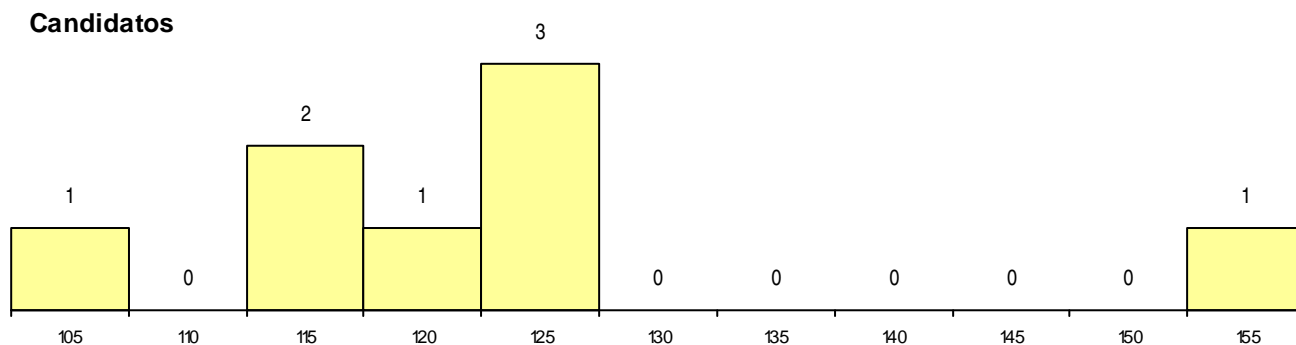

Estabelecimento: 3011 Universidade de Aveiro - Instituto Superior de Contabilidade e Administração de Aveiro
Curso Superior: 9888 Finanças (regime pós-laboral)
Licenciatura

OPÇÃO CANDIDATURA

Opção	Cands. %	Cols. %
1ª	3 10	1 20
2ª	2 7	0 0
3ª	2 7	0 0
4ª	1 3	0 0
Total	8	1

ETAPA COLOCAÇÃO (contingente)

Etapa Colocação	Cands. %	Cols. %	Nota
17 Geral	8 28	1 20	153,7
Total	8	1	

DISTRITO/GAES DE CANDIDATURA

Distrito Origem	Cands. %	Cols. %
Aveiro	6 21	1 20
Lisboa	2 7	0 0
Total	8	1

SEXO DOS CANDIDATOS

Sexo	Cands. %	Cols. %
Masc.	3 10	1 20
Femin.	5 17	0 0
Total	8	1

CURSO DO 12º ANO (15 mais frequentes)

Curso 12º ano	Cands. %	Cols. %
C60 Ciências e Tecnologias	3 10	0 0
C61 Ciências Socioeconómicas	2 7	1 20
966 Cursos EFA, Formações Modulares,	1 3	0 0
C80 Recorrente - Ciências e Tecnologias	1 3	0 0
C62 Línguas e Humanidades	1 3	0 0

MÉDIAS dos Colocados

Nota de candidatura 153,7
Prova de ingresso 166,0
Média do 12º ano 147,0
Média do 10º/11º ano 147,0

DISTRIBUIÇÕES DE NOTAS DE CANDIDATURA