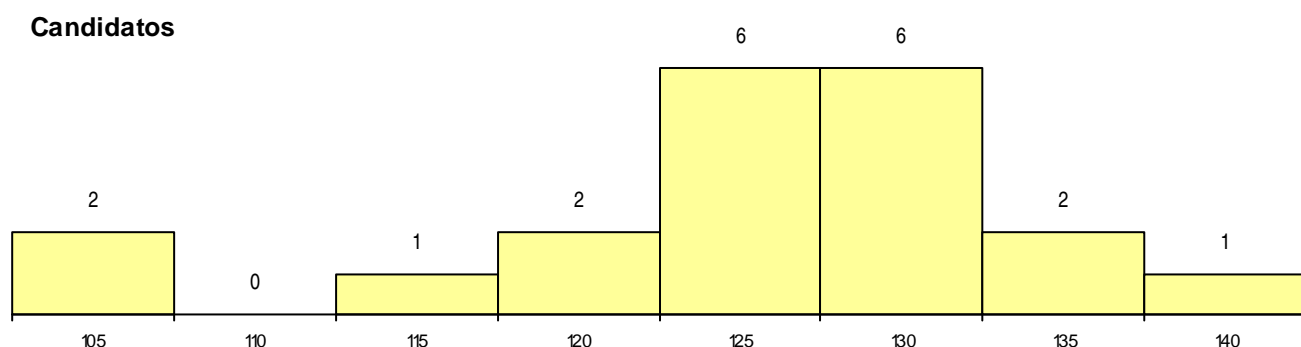

Estabelecimento: 3063 Instituto Politécnico de Coimbra - Instituto Superior de Contabilidade e Administração de Coimbra
Curso Superior: 9722 Contabilidade e Gestão Pública
Licenciatura

OPÇÃO CANDIDATURA

Opção	Cands. %	Cols. %
1ª	2 1	0 0
2ª	4 3	2 29
3ª	6 4	0 0
4ª	4 3	0 0
5ª	3 2	0 0
6ª	1 1	0 0
Total	20	2

ETAPA COLOCAÇÃO (contingente)

Etapa Colocação	Cands. %	Cols. %	Nota
17 Geral	20 14	2 29	131,8
Total	20	2	

DISTRITO/GAES DE CANDIDATURA

Distrito Origem	Cands. %	Cols. %
Coimbra	13 9	1 14
Viseu	3 2	0 0
Santarém	1 1	0 0
Faro	1 1	0 0
Castelo Branco	1 1	1 14
Aveiro	1 1	0 0
Total	20	2

SEXO DOS CANDIDATOS

Sexo	Cands. %	Cols. %
Masc.	14 10	1 14
Femin.	6 4	1 14
Total	20	2

CURSO DO 12º ANO (15 mais frequentes)

Curso 12º ano	Cands. %	Cols. %
C61 Ciências Socioeconómicas	6 4	2 29
C62 Línguas e Humanidades	4 3	0 0
C60 Ciências e Tecnologias	3 2	0 0
966 Cursos EFA, Formações Modulares,	2 1	0 0
R05 Técnico de Apoio à Gestão Desporti	2 1	0 0
P59 Técnico de Informática de Gestão	1 1	0 0
F60 Ciências e Tecnologias	1 1	0 0
C81 Recorrente - Ciências Socioeconómi	1 1	0 0

MÉDIAS dos Colocados

Nota de candidatura	131,9
Prova de ingresso	126,0
Média do 12º ano	135,0
Média do 10º/11º ano	135,0

DISTRIBUIÇÕES DE NOTAS DE CANDIDATURA