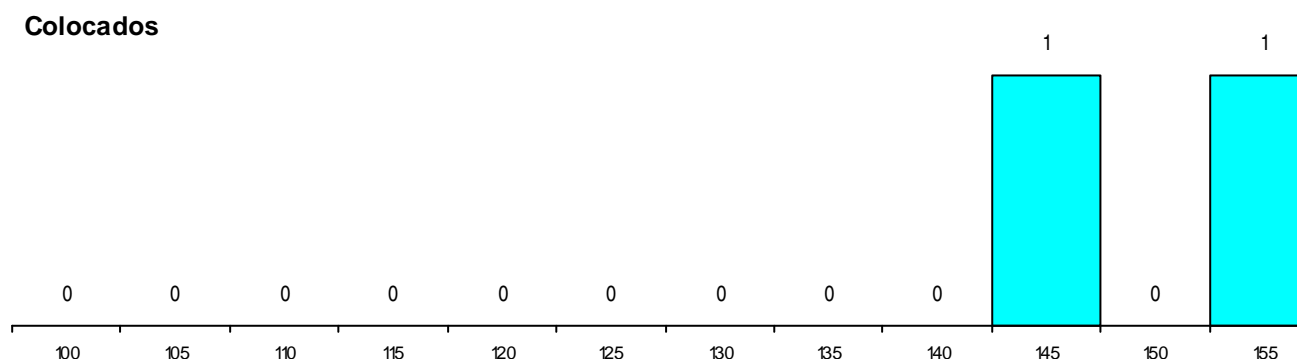

Estabelecimento: 0300 Universidade de Aveiro
Curso Superior: 9196 Línguas e Relações Empresariais
Licenciatura

OPÇÃO CANDIDATURA

Opção	Cands. %	Cols. %
1ª	7 8	2 22
2ª	5 6	0 0
3ª	6 7	0 0
4ª	1 1	0 0
5ª	2 2	0 0
6ª	1 1	0 0
Total	22	2

ETAPA COLOCAÇÃO (contingente)

Etapa Colocação	Cands. %	Cols. %	Nota
17 Geral	22 25	2 22	146,2
Total	22	2	

DISTRITO/GAES DE CANDIDATURA

Distrito Origem	Cands. %	Cols. %
Aveiro	9 10	1 11
Porto	7 8	1 11
Braga	3 3	0 0
Santarém	1 1	0 0
Leiria	1 1	0 0
Bragança	1 1	0 0
Total	22	2

SEXO DOS CANDIDATOS

Sexo	Cands. %	Cols. %
Masc.	12 14	1 11
Femin.	10 11	1 11
Total	22	2

CURSO DO 12º ANO (15 mais frequentes)

Curso 12º ano	Cands. %	Cols. %
C62 Línguas e Humanidades	6 7	1 11
C60 Ciências e Tecnologias	5 6	1 11
C61 Ciências Socioeconómicas	3 3	0 0
966 Cursos EFA, Formações Modulares,	2 2	0 0
C82 Recorrente - Línguas e Humanidade	2 2	0 0
P16 Técnico de Análise Laboratorial	1 1	0 0
G23 Línguas e Relações Empresariais (V	1 1	0 0
C80 Recorrente - Ciências e Tecnologias	1 1	0 0
C64 Artes Visuais	1 1	0 0

MÉDIAS dos Colocados

Nota de candidatura	151,2
Prova de ingresso	147,0
Média do 12º ano	154,0
Média do 10º/11º ano	154,0

DISTRIBUIÇÕES DE NOTAS DE CANDIDATURA