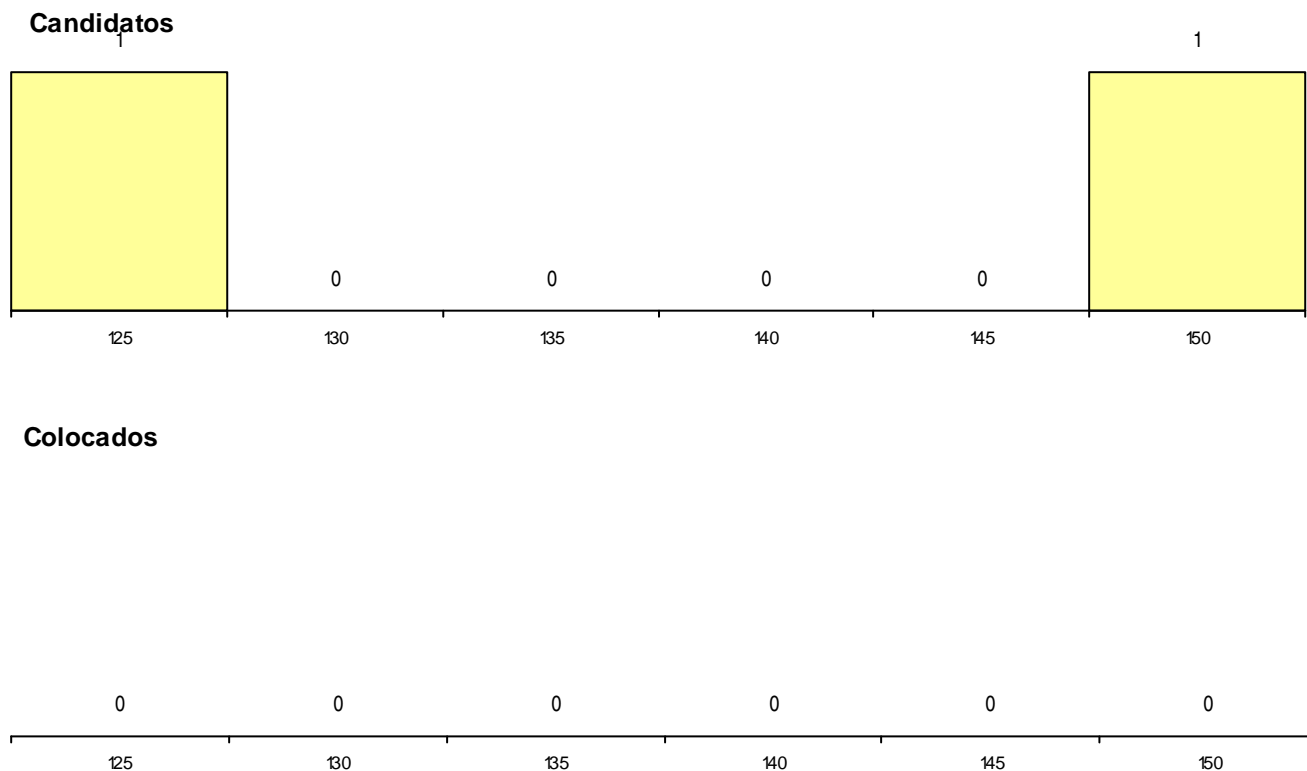

Estabelecimento: 0602 Universidade de Évora - Escola de Ciências e Tecnologia
Curso Superior: 9751 Engenharia Mecatrónica
Licenciatura

OPÇÃO CANDIDATURA				ETAPA COLOCAÇÃO (contingente)				DISTRITO/GAES DE CANDIDATURA			
Opção	Cands. %	Cols. %		Etapa Colocação	Cands. %	Cols. %	Nota	Distrito Origem	Cands. %	Cols. %	
5ª	1	4	0 0	17 Geral	2	8	0 0	Lisboa	1	4	0 0
6ª	1	4	0 0	Total	2	0		Leiria	1	4	0 0
Total	2	0						Total	2	0	

SEXO DOS CANDIDATOS				CURSO DO 12º ANO (15 mais frequentes)			
Sexo	Cands. %	Cols. %		Curso 12º ano	Cands. %	Cols. %	
Masc.	1	4	0 0	G84 Informática (Portaria n.º 33/2015)	1	4	0 0
Femin.	1	4	0 0	C60 Ciências e Tecnologias	1	4	0 0
Total	2	0					

MÉDIAS dos Colocados

Nota de candidatura
Prova de ingresso
Média do 12º ano
Média do 10º/11º ano

DISTRIBUIÇÕES DE NOTAS DE CANDIDATURA