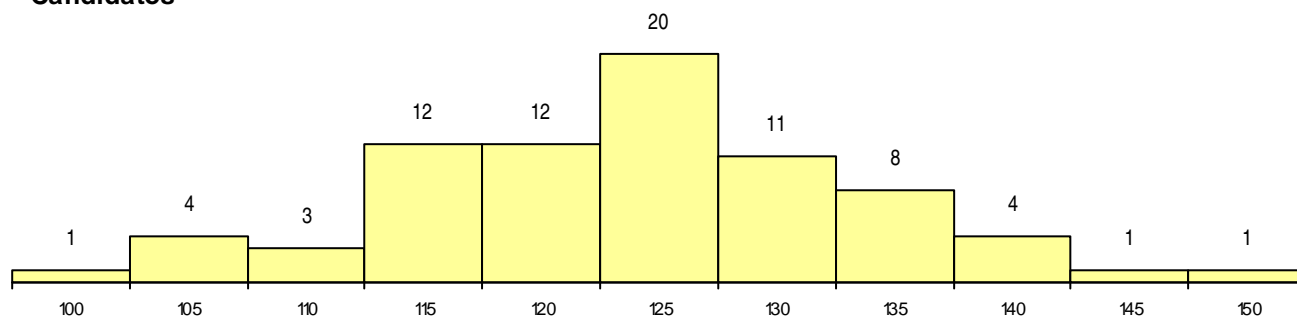

Estabelecimento: 3117 Instituto Politécnico de Lisboa - Instituto Superior de Contabilidade e Administração de Lisboa
Curso Superior: L035 Comércio e Negócios Internacionais (regime pós-laboral)
Licenciatura

OPÇÃO CANDIDATURA

Opção	Cands. %	Cols. %
1ª	28 17	4 31
2ª	16 10	1 8
3ª	10 6	0 0
4ª	9 5	0 0
5ª	5 3	0 0
6ª	9 5	1 8
Total	77	6

ETAPA COLOCAÇÃO (contingente)

Etapa Colocação	Cands. %	Cols. %	Nota
17 Geral	77 47	6 46	137,7
Total	77	6	

DISTRITO/GAES DE CANDIDATURA

Distrito Origem	Cands. %	Cols. %
Lisboa	63 38	5 38
Setúbal	9 5	1 8
Évora	2 1	0 0
Santarém	1 1	0 0
Faro	1 1	0 0
Castelo Branco	1 1	0 0
Total	77	6

SEXO DOS CANDIDATOS

Sexo	Cands. %	Cols. %
Masc.	43 26	5 38
Femin.	34 21	1 8
Total	77	6

CURSO DO 12º ANO (15 mais frequentes)

Curso 12º ano	Cands. %	Cols. %
C61 Ciências Socioeconómicas	26 16	1 8
C62 Línguas e Humanidades	22 13	1 8
C81 Recorrente - Ciências Socioeconómi	6 4	2 15
966 Cursos EFA, Formações Modulares,	6 4	1 8
C60 Ciências e Tecnologias	6 4	0 0
C82 Recorrente - Línguas e Humanidade	2 1	0 0
C80 Recorrente - Ciências e Tecnologias	2 1	0 0
P92 Técnico de Turismo Ambiental e Rur	1 1	1 8
220 Ens. Sec. Recorrente (Todos os Cur	1 1	0 0
831 Agrupamento 3 / administração	1 1	0 0
T05 Técnico Comercial Bancário	1 1	0 0
P56 Técnico de Gestão e Programação	1 1	0 0
P51 Técnico de Gestão	1 1	0 0
P27 Técnico de Comércio	1 1	0 0

MÉDIAS dos Colocados

Nota de candidatura	142,1
Prova de ingresso	140,7
Média do 12º ano	142,8
Média do 10º/11º ano	142,8

DISTRIBUIÇÕES DE NOTAS DE CANDIDATURA

Candidatos