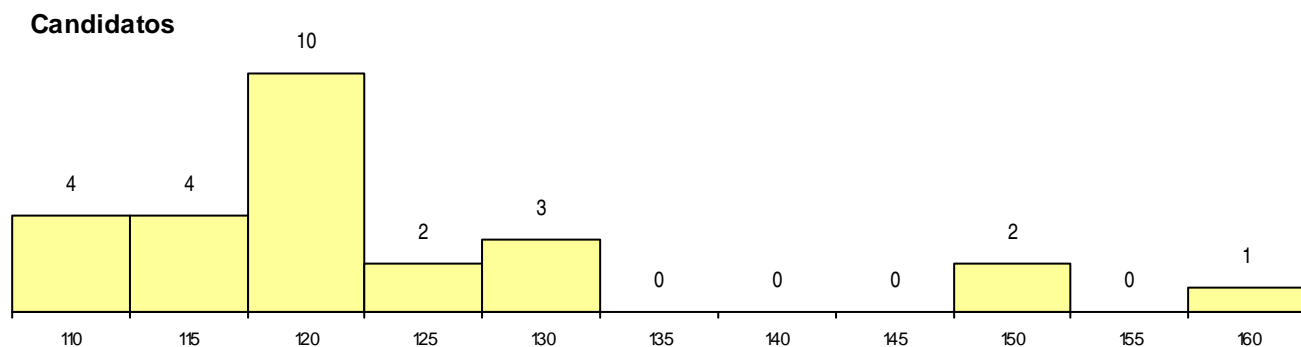

MÉDIAS dos Colocados

Nota de candidatura	138,1
Prova de ingresso	128,5
Média do 12º ano	143,3
Média do 10º/11º ano	143,3

DISTRIBUIÇÕES DE NOTAS DE CANDIDATURA

Estabelecimento: 3082 Universidade do Algarve - Escola Superior de Gestão, Hotelaria e Turismo
Curso Superior: 9148 Gestão (regime noturno)
Licenciatura