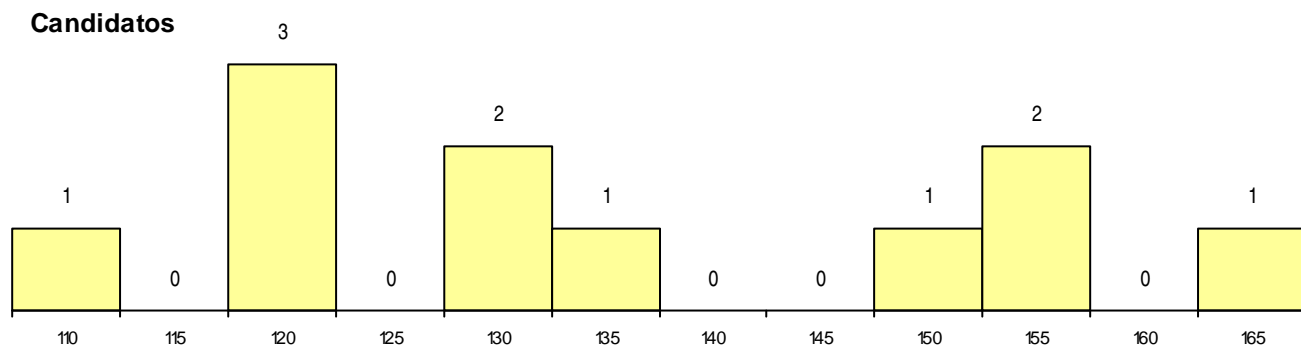

Estabelecimento: 1000 Universidade do Minho
Curso Superior: 9499 Design e Marketing de Moda
Licenciatura

OPÇÃO CANDIDATURA

Opção	Cands. %	Cols. %
1ª	6 10	0 0
2ª	3 5	0 0
3ª	1 2	1 14
5ª	1 2	0 0
Total	11	1

ETAPA COLOCAÇÃO (contingente)

Etapa Colocação	Cands. %	Cols. %	Nota
17 Geral	11 19	1 14	164,0
Total	11	1	

DISTRITO/GAES DE CANDIDATURA

Distrito Origem	Cands. %	Cols. %
Braga	9 16	1 14
Viana do Castelo	1 2	0 0
Porto	1 2	0 0
Total	11	1

SEXO DOS CANDIDATOS

Sexo	Cands. %	Cols. %
Masc.	4 7	1 14
Femin.	7 12	0 0
Total	11	1

CURSO DO 12º ANO (15 mais frequentes)

Curso 12º ano	Cands. %	Cols. %
C64 Artes Visuais	9 16	1 14
C80 Recorrente - Ciências e Tecnologias	1 2	0 0
C60 Ciências e Tecnologias	1 2	0 0

MÉDIAS dos Colocados

Nota de candidatura 164,0
Prova de ingresso 173,0
Média do 12º ano 158,0
Média do 10º/11º ano 158,0

DISTRIBUIÇÕES DE NOTAS DE CANDIDATURA