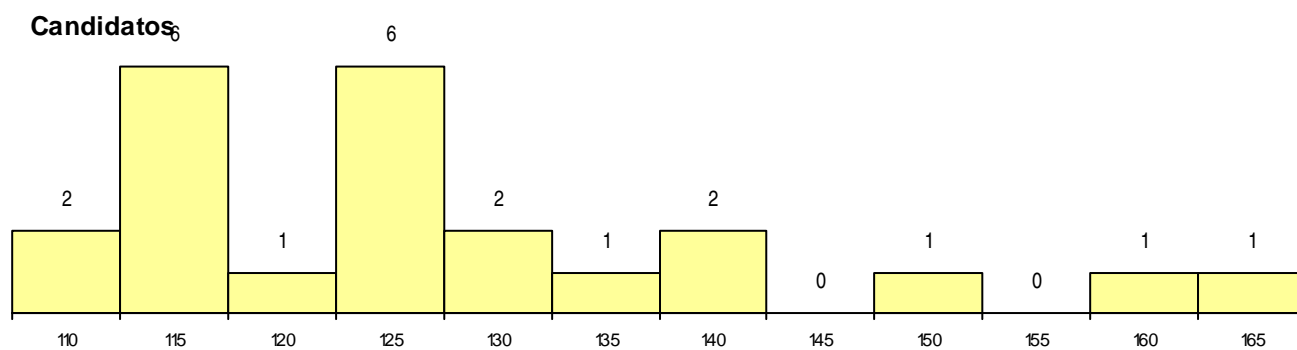

Estabelecimento: 0604 Universidade de Évora - Escola de Ciências Sociais
Curso Superior: 9229 Relações Internacionais
Licenciatura

OPÇÃO CANDIDATURA

Opção	Cands. %	Cols. %
1ª	7 7	2 12
2ª	5 5	1 6
3ª	3 3	0 0
4ª	4 4	1 6
5ª	1 1	0 0
6ª	3 3	0 0
Total	23	4

ETAPA COLOCAÇÃO (contingente)

Etapa Colocação	Cands. %	Cols. %	Nota
17 Geral	23 23	4 24	134,8
Total	23	4	

DISTRITO/GAES DE CANDIDATURA

Distrito Origem	Cands. %	Cols. %
Évora	8 8	2 12
Lisboa	4 4	1 6
Setúbal	2 2	0 0
Leiria	2 2	1 6
Beja	2 2	0 0
Aveiro	2 2	0 0
Santarém	1 1	0 0
Porto	1 1	0 0
Coimbra	1 1	0 0
Total	23	4

SEXO DOS CANDIDATOS

Sexo	Cands. %	Cols. %
Masc.	11 11	1 6
Femin.	12 12	3 18
Total	23	4

CURSO DO 12º ANO

(15 mais frequentes)

Curso 12º ano	Cands. %	Cols. %
C62 Línguas e Humanidades	12 12	1 6
C60 Ciências e Tecnologias	3 3	0 0
P21 Técnico de Audiovisuais	2 2	0 0
950 Equivalências Estrangeiras (Decreto	1 1	1 6
P28 Técnico de Comunicação - Marketin	1 1	1 6
C61 Ciências Socioeconómicas	1 1	1 6
966 Cursos EFA, Formações Modulares,	1 1	0 0
C81 Recorrente - Ciências Socioeconómi	1 1	0 0
C80 Recorrente - Ciências e Tecnologias	1 1	0 0

MÉDIAS dos Colocados

Nota de candidatura	144,5
Prova de ingresso	134,8
Média do 12º ano	149,8
Média do 10º/11º ano	149,8

DISTRIBUIÇÕES DE NOTAS DE CANDIDATURA