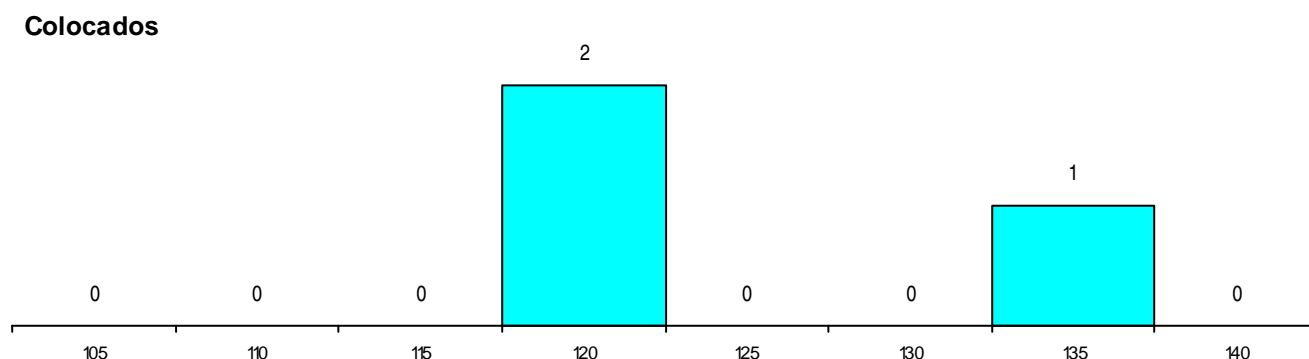

Estabelecimento: 0505 Universidade de Coimbra - Faculdade de Letras
Curso Superior: 9139 Filosofia
Licenciatura

OPÇÃO CANDIDATURA

Opção	Cands. %	Cols. %
1ª	3 6	0 0
2ª	4 8	0 0
3ª	4 8	1 8
4ª	3 6	1 8
5ª	7 13	1 8
6ª	2 4	0 0
Total	23	3

ETAPA COLOCAÇÃO (contingente)

Etapa Colocação	Cands. %	Cols. %	Nota
17 Geral	23 44	3 25	119,5
Total	23	3	

DISTRITO/GAES DE CANDIDATURA

Distrito Origem	Cands. %	Cols. %
Coimbra	12 23	0 0
Lisboa	4 8	2 17
Aveiro	4 8	0 0
Leiria	3 6	1 8
Total	23	3

SEXO DOS CANDIDATOS

Sexo	Cands. %	Cols. %
Masc.	18 35	2 17
Femin.	5 10	1 8
Total	23	3

CURSO DO 12º ANO (15 mais frequentes)

Curso 12º ano	Cands. %	Cols. %
C62 Línguas e Humanidades	8 15	1 8
966 Cursos EFA, Formações Modulares,	3 6	0 0
R05 Técnico de Apoio à Gestão Desporti	2 4	0 0
P56 Técnico de Gestão e Programação	2 4	0 0
C64 Artes Visuais	2 4	0 0
P81 Técnico de Restauração	1 2	1 8
P11 Técnico Auxiliar de Saúde	1 2	1 8
950 Equivalências Estrangeiras (Decreto	1 2	0 0
P72 Técnico de Produção Agrária	1 2	0 0
C81 Recorrente - Ciências Socioeconómi	1 2	0 0
C80 Recorrente - Ciências e Tecnologias	1 2	0 0

MÉDIAS dos Colocados

Nota de candidatura	124,5
Prova de ingresso	118,3
Média do 12º ano	130,7
Média do 10º/11º ano	130,7

DISTRIBUIÇÕES DE NOTAS DE CANDIDATURA