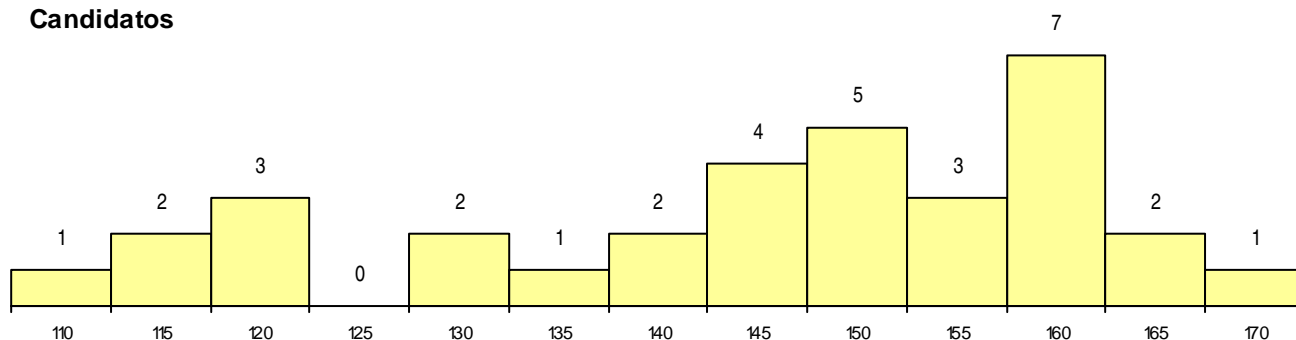

Nota de candidatura 164,3
 Prova de ingresso 157,9
 Média do 12º ano 168,5
 Média do 10º/11º ano 168,5

DISTRIBUIÇÕES DE NOTAS DE CANDIDATURA

Candidatos

Colocados

Estabelecimento: 1000 Universidade do Minho
Curso Superior: 9134 Estudos Culturais
Licenciatura