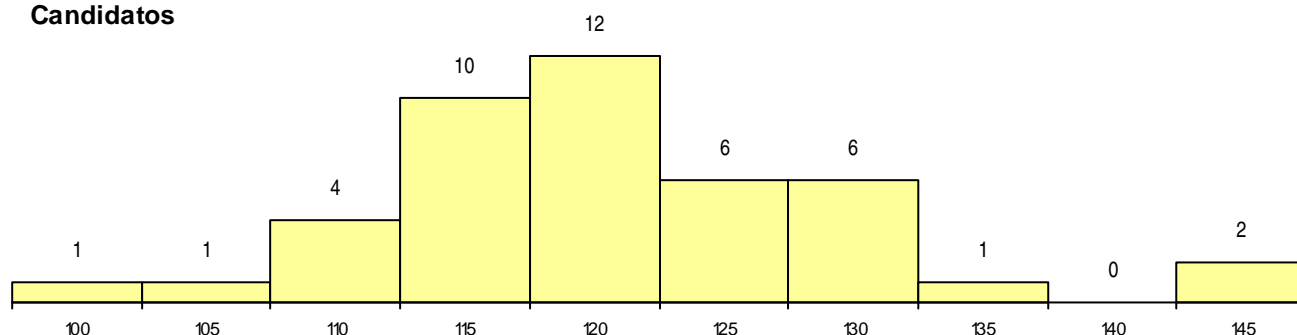

Estabelecimento: 1204 Universidade de Trás-os-Montes e Alto Douro - Escola de Ciências da Vida e do Ambiente
Curso Superior: 9707 Ciências do Desporto
Licenciatura

OPÇÃO CANDIDATURA

Opção	Cands. %	Cols. %
1ª	22 14	5 24
2ª	6 4	0 0
3ª	6 4	1 5
4ª	2 1	0 0
5ª	3 2	0 0
6ª	4 3	1 5
Total	43	7

ETAPA COLOCAÇÃO (contingente)

Etapa Colocação	Cands. %	Cols. %	Nota
17 Geral	43 27	7 33	127,0
Total	43	7	

DISTRITO/GAES DE CANDIDATURA

Distrito Origem	Cands. %	Cols. %
Vila Real	15 9	2 10
Braga	9 6	1 5
Porto	5 3	2 10
Viana do Castelo	4 3	1 5
R. A. Madeira	2 1	0 0
R. A. Açores	1 1	0 0
Viseu	1 1	0 0
Lisboa	1 1	1 5
Leiria	1 1	0 0
Guarda	1 1	0 0
Faro	1 1	0 0
Coimbra	1 1	0 0
Bragança	1 1	0 0
Total	43	7

SEXO DOS CANDIDATOS

Sexo	Cands. %	Cols. %
Masc.	29 18	5 24
Femin.	14 9	2 10
Total	43	7

CURSO DO 12º ANO

Curso 12º ano	(15 mais frequentes)	
	Cands. %	Cols. %
C60 Ciências e Tecnologias	14 9	4 19
C62 Línguas e Humanidades	11 7	2 10
C80 Recorrente - Ciências e Tecnologias	7 4	0 0
C82 Recorrente - Línguas e Humanidade	3 2	0 0
R15 Técnico de Desporto	2 1	0 0
P14 Técnico de Multimédia	1 1	1 5
966 Cursos EFA, Formações Modulares,	1 1	0 0
R77 Técnico de Informação e Animação	1 1	0 0
R05 Técnico de Apoio à Gestão Desporti	1 1	0 0
P28 Técnico de Comunicação - Marketin	1 1	0 0
C81 Recorrente - Ciências Socioeconómi	1 1	0 0

MÉDIAS dos Colocados

Nota de candidatura	131,7
Prova de ingresso	118,3
Média do 12º ano	138,9
Média do 10º/11º ano	138,9

DISTRIBUIÇÕES DE NOTAS DE CANDIDATURA

Candidatos