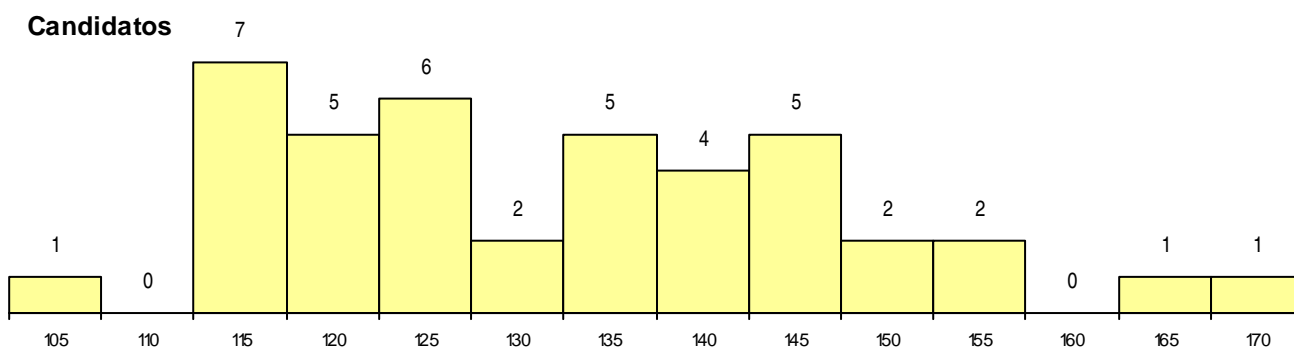

Estabelecimento: 1506 Universidade de Lisboa - Faculdade de Letras
Curso Superior: 9135 Estudos Europeus
Licenciatura

OPÇÃO CANDIDATURA

Opção	Cands. %	Cols. %
1ª	8 8	2 14
2ª	4 4	0 0
3ª	10 10	1 7
4ª	7 7	0 0
5ª	6 6	1 7
6ª	6 6	0 0
Total	41	4

ETAPA COLOCAÇÃO (contingente)

Etapa Colocação	Cands. %	Cols. %	Nota
17 Geral	41 41	4 29	146,0
Total	41	4	

DISTRITO/GAES DE CANDIDATURA

Distrito Origem	Cands. %	Cols. %
Lisboa	32 32	4 29
Setúbal	3 3	0 0
Coimbra	3 3	0 0
Viseu	1 1	0 0
Portalegre	1 1	0 0
Évora	1 1	0 0
Total	41	4

SEXO DOS CANDIDATOS

Sexo	Cands. %	Cols. %
Masc.	15 15	1 7
Femin.	26 26	3 21
Total	41	4

CURSO DO 12º ANO (15 mais frequentes)

Curso 12º ano	Cands. %	Cols. %
C62 Línguas e Humanidades	23 23	3 21
C80 Recorrente - Ciências e Tecnologias	4 4	0 0
C60 Ciências e Tecnologias	3 3	1 7
C61 Ciências Socioeconómicas	3 3	0 0
220 Ens. Sec. Recorrente (Todos os Cur	1 1	0 0
950 Equivalências Estrangeiras (Decreto	1 1	0 0
940 Escolas estrangeiras em Portugal	1 1	0 0
R02 Artes do Espetáculo - Interpretação	1 1	0 0
P81 Técnico de Restauração	1 1	0 0
P56 Técnico de Gestão e Programação	1 1	0 0
P18 Técnico de Apoio à Infância	1 1	0 0
C82 Recorrente - Línguas e Humanidade	1 1	0 0

MÉDIAS dos Colocados

Nota de candidatura	153,4
Prova de ingresso	158,5
Média do 12º ano	148,3
Média do 10º/11º ano	148,3

DISTRIBUIÇÕES DE NOTAS DE CANDIDATURA