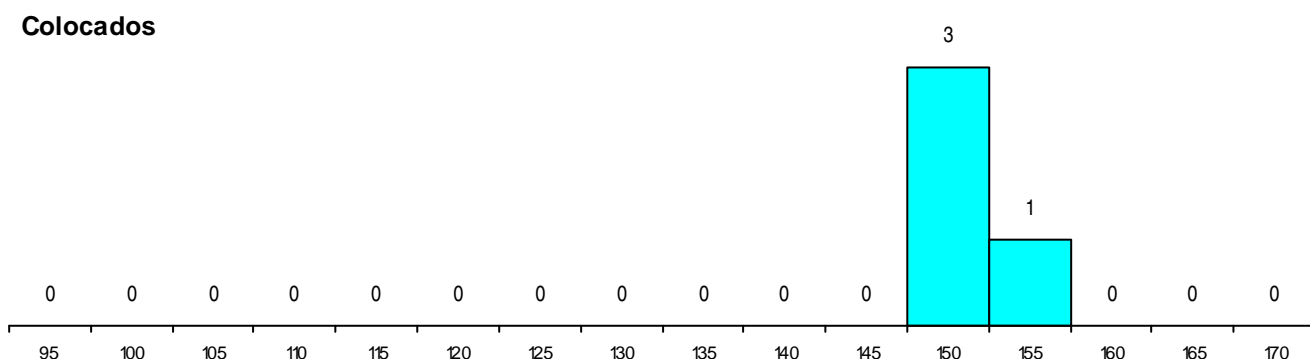

Estabelecimento: 3134 Instituto Politécnico do Porto - Instituto Superior de Contabilidade e Administração do Porto
Curso Superior: 9205 Marketing
Licenciatura

OPÇÃO CANDIDATURA

Opção	Cands. %	Cols. %
1ª	19 8	2 20
2ª	9 4	1 10
3ª	13 6	1 10
4ª	9 4	0 0
5ª	4 2	0 0
Total	54	4

ETAPA COLOCAÇÃO (contingente)

Etapa Colocação	Cands. %	Cols. %	Nota
17 Geral	54 23	4 40	150,8
Total	54	4	

DISTRITO/GAES DE CANDIDATURA

Distrito Origem	Cands. %	Cols. %
Porto	42 18	1 10
Aveiro	4 2	0 0
Braga	3 1	2 20
Lisboa	2 1	0 0
Viseu	1 0	0 0
Viana do Castelo	1 0	1 10
Coimbra	1 0	0 0
Total	54	4

SEXO DOS CANDIDATOS

Sexo	Cands. %	Cols. %
Masc.	29 12	2 20
Femin.	25 11	2 20
Total	54	4

CURSO DO 12º ANO (15 mais frequentes)

Curso 12º ano	Cands. %	Cols. %
C60 Ciências e Tecnologias	14 6	1 10
C62 Línguas e Humanidades	13 6	0 0
C61 Ciências Socioeconómicas	8 3	2 20
P56 Técnico de Gestão e Programação	2 1	0 0
966 Cursos EFA, Formações Modulares,	2 1	0 0
C81 Recorrente - Ciências Socioeconómi	1 0	1 10
C64 Artes Visuais	1 0	0 0
C70 Comunicação Audiovisual	1 0	0 0
C76 Secundário de Música	1 0	0 0
C80 Recorrente - Ciências e Tecnologias	1 0	0 0
A14 Contabilidade e Gestão (VCT) (Port.	1 0	0 0
G35 Informática e Tecnologias Multimédi	1 0	0 0
G59 Energias Renováveis (Portaria n.º 2	1 0	0 0
P14 Técnico de Multimédia	1 0	0 0
P28 Técnico de Comunicação - Marketin	1 0	0 0

MÉDIAS dos Colocados

Nota de candidatura	152,5
Prova de ingresso	159,0
Média do 12º ano	149,0
Média do 10º/11º ano	149,0

DISTRIBUIÇÕES DE NOTAS DE CANDIDATURA