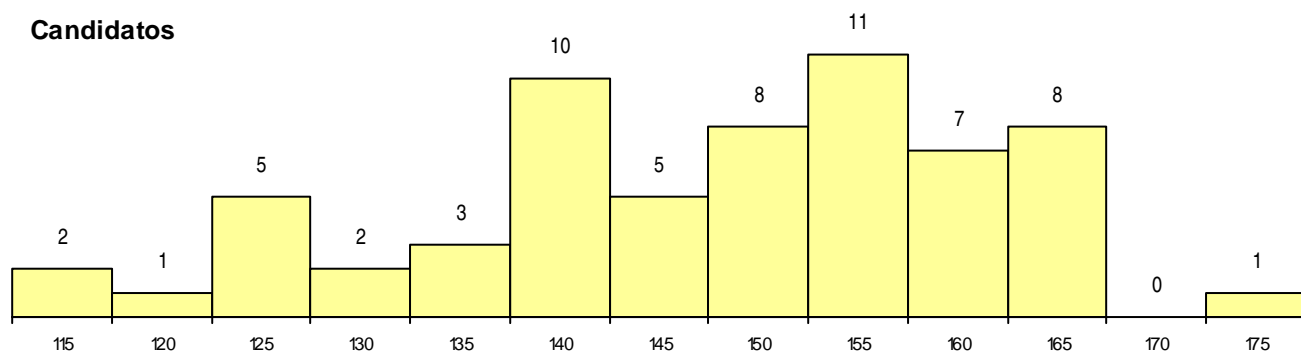

Estabelecimento: 1000 Universidade do Minho
Curso Superior: 9078 Direito
Licenciatura

OPÇÃO CANDIDATURA

Opção	Cands. %	Cols. %
1ª	25 10	2 14
2ª	17 7	1 7
3ª	8 3	0 0
4ª	7 3	0 0
5ª	4 2	0 0
6ª	2 1	0 0
Total	63	3

ETAPA COLOCAÇÃO (contingente)

Etapa Colocação	Cands. %	Cols. %	Nota
17 Geral	63 25	3 21	166,4
Total	63	3	

DISTRITO/GAES DE CANDIDATURA

Distrito Origem	Cands. %	Cols. %
Braga	31 12	1 7
Porto	14 5	2 14
R. A. Açores	4 2	0 0
Viseu	3 1	0 0
Aveiro	3 1	0 0
R. A. Madeira	2 1	0 0
Lisboa	2 1	0 0
Viana do Castelo	1 0	0 0
Setúbal	1 0	0 0
Santarém	1 0	0 0
Coimbra	1 0	0 0
Total	63	3

SEXO DOS CANDIDATOS

Sexo	Cands. %	Cols. %
Masc.	16 6	0 0
Femin.	47 18	3 21
Total	63	3

CURSO DO 12º ANO

Curso 12º ano	(15 mais frequentes)		
	Cands. %	Cols. %	
C62 Línguas e Humanidades	36 14	2 14	
C60 Ciências e Tecnologias	8 3	1 7	
C61 Ciências Socioeconómicas	6 2	0 0	
C76 Secundário de Música	2 1	0 0	
810 Agrupamento 1 / geral	1 0	0 0	
S67 Técnico de Cozinha/Pastelaria	1 0	0 0	
610 Cursos de Educação e Formação (T	1 0	0 0	
P84 Técnico de Serviços Jurídicos	1 0	0 0	
P28 Técnico de Comunicação - Marketin	1 0	0 0	
P14 Técnico de Multimédia	1 0	0 0	
C82 Recorrente - Línguas e Humanidade	1 0	0 0	
C81 Recorrente - Ciências Socioeconómi	1 0	0 0	
C80 Recorrente - Ciências e Tecnologias	1 0	0 0	
C64 Artes Visuais	1 0	0 0	
003 3.º curso	1 0	0 0	

MÉDIAS dos Colocados

Nota de candidatura	166,9
Prova de ingresso	167,7
Média do 12º ano	166,3
Média do 10º/11º ano	166,3

DISTRIBUIÇÕES DE NOTAS DE CANDIDATURA