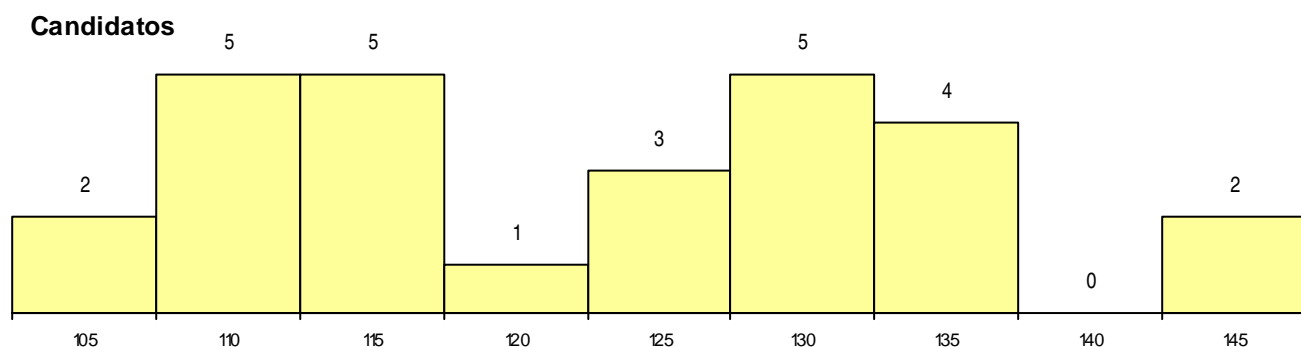

MÉDIAS dos Colocados

Nota de candidatura	141,0
Prova de ingresso	142,5
Média do 12º ano	139,5
Média do 10º/11º ano	139,5

DISTRIBUIÇÕES DE NOTAS DE CANDIDATURA

Estabelecimento: 0504 Universidade de Coimbra - Faculdade de Farmácia
Curso Superior: 9494 Ciências Farmacêuticas
Mestrado Integrado