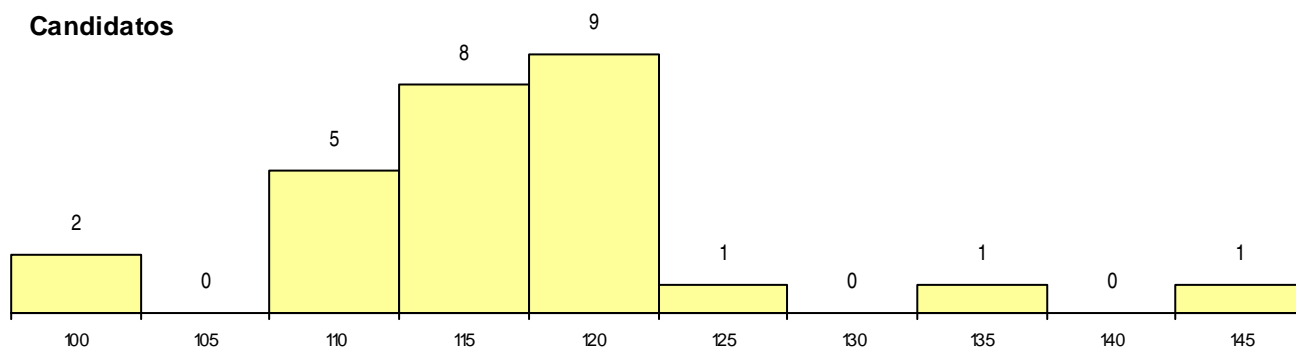

Estabelecimento: 3042 Instituto Politécnico de Bragança - Escola Superior de Educação de Bragança
Curso Superior: 9563 Desporto
Licenciatura

OPÇÃO CANDIDATURA

Opção	Cands. %	Cols. %
1ª	7 7	4 24
2ª	5 5	1 6
3ª	3 3	0 0
4ª	5 5	2 12
5ª	5 5	0 0
6ª	2 2	0 0
Total	27	7

ETAPA COLOCAÇÃO (contingente)

Etapa Colocação	Cands. %	Cols. %	Nota
17 Geral	27 27	7 41	114,8
Total	27	7	

DISTRITO/GAES DE CANDIDATURA

Distrito Origem	Cands. %	Cols. %
Bragança	7 7	4 24
Vila Real	4 4	1 6
Braga	4 4	0 0
Viseu	3 3	0 0
R. A. Açores	2 2	0 0
Setúbal	2 2	0 0
Porto	2 2	0 0
R. A. Madeira	1 1	1 6
Leiria	1 1	0 0
Coimbra	1 1	1 6
Total	27	7

SEXO DOS CANDIDATOS

Sexo	Cands. %	Cols. %
Masc.	23 23	7 41
Femin.	4 4	0 0
Total	27	7

CURSO DO 12º ANO

Curso 12º ano	(15 mais frequentes)	
	Cands. %	Cols. %
C62 Línguas e Humanidades	10 10	2 12
R05 Técnico de Apoio à Gestão Desporti	3 3	1 6
C80 Recorrente - Ciências e Tecnologias	3 3	0 0
C60 Ciências e Tecnologias	3 3	0 0
966 Cursos EFA, Formações Modulares,	2 2	1 6
C82 Recorrente - Línguas e Humanidade	2 2	1 6
R77 Técnico de Informação e Animação	1 1	1 6
C61 Ciências Socioeconómicas	1 1	1 6
C81 Recorrente - Ciências Socioeconómi	1 1	0 0
C64 Artes Visuais	1 1	0 0

MÉDIAS dos Colocados

Nota de candidatura	117,4
Prova de ingresso	112,4
Média do 12º ano	120,0
Média do 10º/11º ano	120,0

DISTRIBUIÇÕES DE NOTAS DE CANDIDATURA

Candidatos