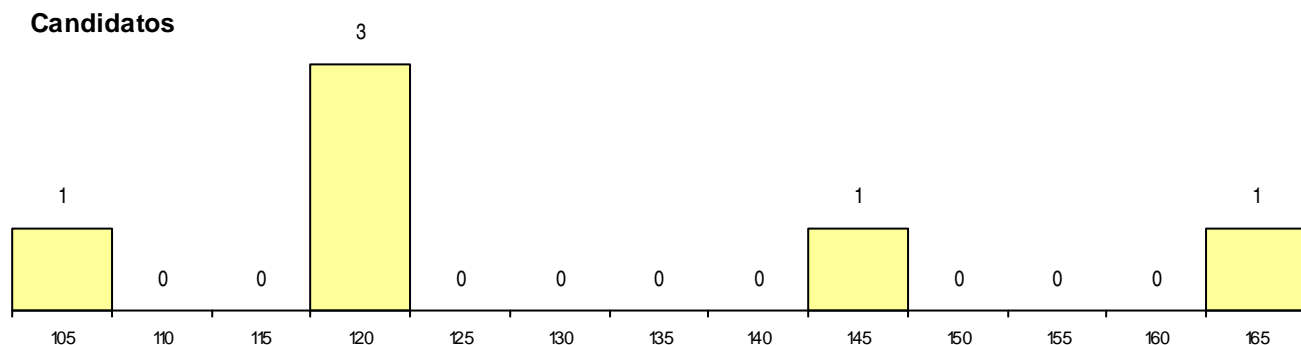

Estabelecimento: 3241 Instituto Politécnico de Tomar - Escola Superior de Gestão de Tomar
Curso Superior: 9641 Gestão Turística e Cultural
Licenciatura

OPÇÃO CANDIDATURA

Opção	Cands. %	Cols. %
1ª	2 6	2 22
4ª	1 3	0 0
5ª	2 6	0 0
6ª	1 3	0 0
Total	6	2

ETAPA COLOCAÇÃO (contingente)

Etapa Colocação	Cands. %	Cols. %	Nota
17 Geral	6 19	2 22	143,2
Total	6	2	

DISTRITO/GAES DE CANDIDATURA

Distrito Origem	Cands. %	Cols. %
R. A. Madeira	3 9	0 0
Santarém	1 3	1 11
Lisboa	1 3	1 11
Leiria	1 3	0 0
Total	6	2

SEXO DOS CANDIDATOS

Sexo	Cands. %	Cols. %
Masc.	3 9	1 11
Femin.	3 9	1 11
Total	6	2

CURSO DO 12º ANO (15 mais frequentes)

Curso 12º ano	Cands. %	Cols. %
C62 Línguas e Humanidades	4 13	2 22
S54 Técnicas de Cozinha/Pastelaria (Por	1 3	0 0
P91 Técnico de Turismo	1 3	0 0

MÉDIAS dos Colocados

Nota de candidatura 154,0
Prova de ingresso 152,0
Média do 12º ano 155,0
Média do 10º/11º ano 155,0

DISTRIBUIÇÕES DE NOTAS DE CANDIDATURA