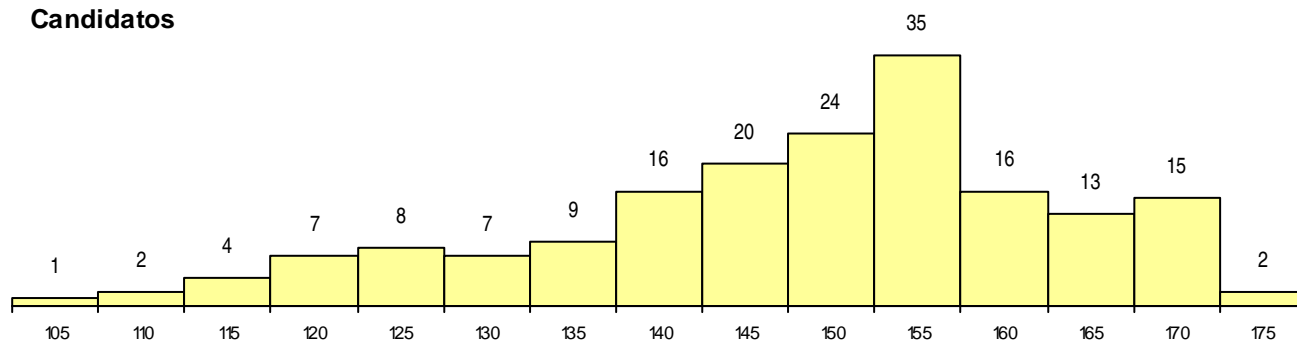

Estabelecimento: 6800 ISCTE - Instituto Universitário de Lisboa
Curso Superior: 9147 Gestão
Licenciatura

OPÇÃO CANDIDATURA

Opção	Cands. %	Cols. %
1ª	101 27	7 21
2ª	34 9	0 0
3ª	17 4	0 0
4ª	13 3	0 0
5ª	11 3	0 0
6ª	3 1	0 0
Total	179	7

ETAPA COLOCAÇÃO (contingente)

Etapa Colocação	Cands. %	Cols. %	Nota
17 Geral	179 47	7 21	170,8
Total	179	7	

DISTRITO/GAES DE CANDIDATURA

Distrito Origem	Cands. %	Cols. %
Lisboa	140 37	4 12
Santarém	8 2	1 3
Leiria	7 2	0 0
Setúbal	5 1	0 0
R. A. Madeira	4 1	0 0
Porto	2 1	1 3
Guarda	2 1	0 0
Faro	2 1	0 0
Évora	2 1	0 0
Coimbra	2 1	0 0
R. A. Açores	1 0	0 0
Viana do Castelo	1 0	1 3
Portalegre	1 0	0 0
Braga	1 0	0 0
Aveiro	1 0	0 0
Total	179	7

SEXO DOS CANDIDATOS

Sexo	Cands. %	Cols. %
Masc.	90 24	3 9
Femin.	89 24	4 12
Total	179	7

CURSO DO 12º ANO (15 mais frequentes)

Curso 12º ano	Cands. %	Cols. %
C61 Ciências Socioeconómicas	106 28	3 9
C60 Ciências e Tecnologias	65 17	4 12
C81 Recorrente - Ciências Socioeconómi	3 1	0 0
940 Escolas estrangeiras em Portugal	2 1	0 0
950 Equivalências Estrangeiras (Decreto	1 0	0 0
G56 Contabilidade e Gestão (Portaria n.º	1 0	0 0
C80 Recorrente - Ciências e Tecnologias	1 0	0 0

MÉDIAS dos Colocados

Nota de candidatura	172,3
Prova de ingresso	178,6
Média do 12º ano	166,0
Média do 10º/11º ano	166,0

DISTRIBUIÇÕES DE NOTAS DE CANDIDATURA

Candidatos