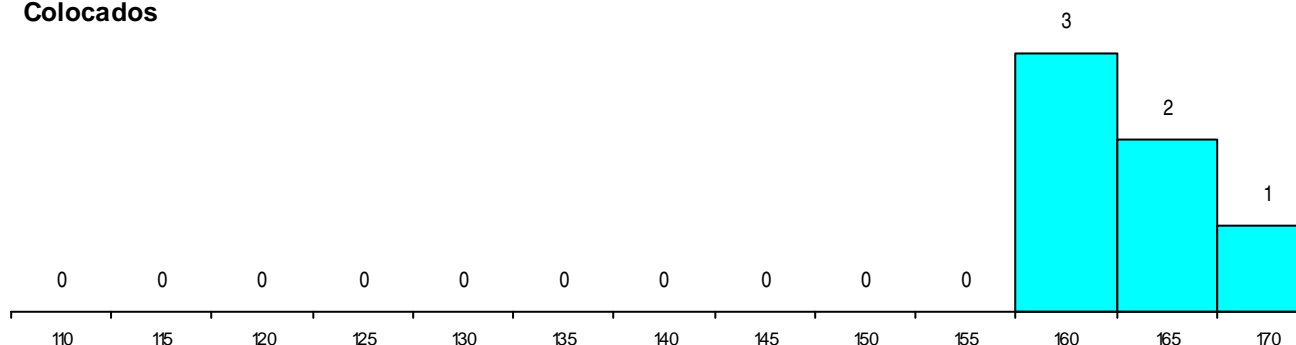

Nota de candidatura 164,3
 Prova de ingresso 157,9
 Média do 12º ano 168,5
 Média do 10º/11º ano 168,5

DISTRIBUIÇÕES DE NOTAS DE CANDIDATURA

Candidatos

Colocados

Estabelecimento: 1000 Universidade do Minho
Curso Superior: 9134 Estudos Culturais
Licenciatura