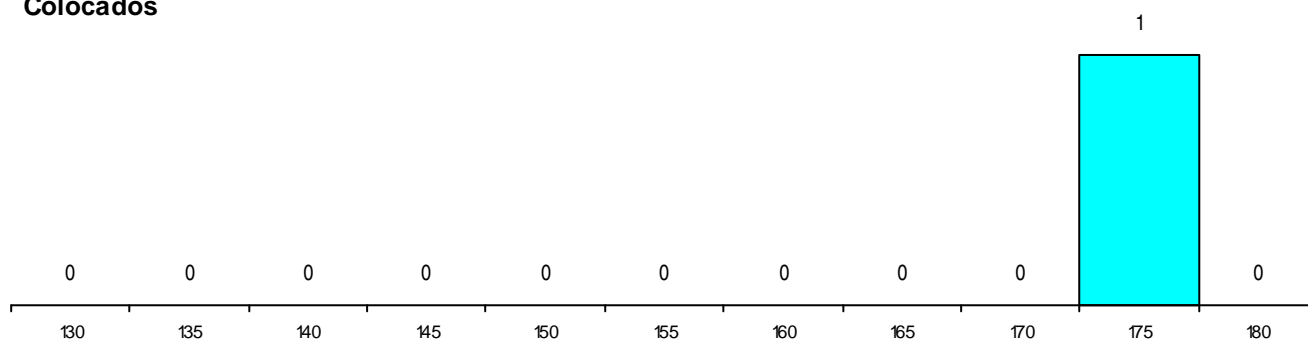

MÉDIAS dos Colocados

Nota de candidatura 174,3
 Prova de ingresso 173,5
 Média do 12º ano 175,0
 Média do 10º/11º ano 175,0

DISTRIBUIÇÕES DE NOTAS DE CANDIDATURA

Candidatos

Colocados

Estabelecimento: 0501 Universidade de Coimbra - Faculdade de Ciências e Tecnologia
Curso Superior: 9360 Engenharia Civil
Mestrado Integrado