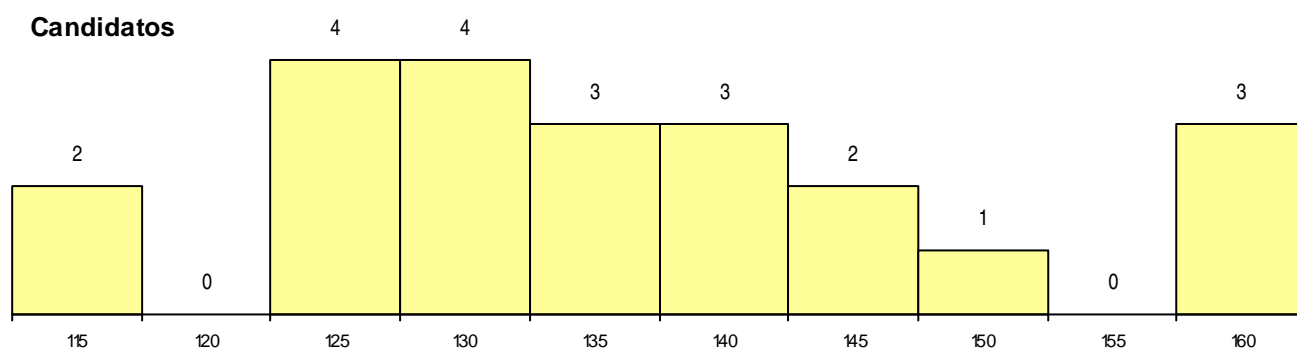

Estabelecimento: 0906 Universidade Nova de Lisboa - Instituto Superior de Estatística e Gestão de Informação
Curso Superior: 8259 Sistemas e Tecnologias de Informação
Licenciatura

OPÇÃO CANDIDATURA

Opção	Cands. %	Cols. %
1ª	3 8	0 0
2ª	5 13	1 33
3ª	3 8	1 33
4ª	5 13	0 0
5ª	5 13	1 33
6ª	1 3	0 0
Total	22	3

ETAPA COLOCAÇÃO (contingente)

Etapa Colocação	Cands. %	Cols. %	Nota
17 Geral	22 55	3 100	160,0
Total	22	3	

DISTRITO/GAES DE CANDIDATURA

Distrito Origem	Cands. %	Cols. %
Lisboa	21 53	2 67
Aveiro	1 3	1 33
Total	22	3

SEXO DOS CANDIDATOS

Sexo	Cands. %	Cols. %
Masc.	11 28	0 0
Femin.	11 28	3 100
Total	22	3

CURSO DO 12º ANO (15 mais frequentes)

Curso 12º ano	Cands. %	Cols. %
C61 Ciências Socioeconómicas	6 15	2 67
C60 Ciências e Tecnologias	6 15	1 33
C81 Recorrente - Ciências Socioeconómi	4 10	0 0
220 Ens. Sec. Recorrente (Todos os Cur	1 3	0 0
966 Cursos EFA, Formações Modulares,	1 3	0 0
P59 Técnico de Informática de Gestão	1 3	0 0
P56 Técnico de Gestão e Programação	1 3	0 0
C80 Recorrente - Ciências e Tecnologias	1 3	0 0
C62 Línguas e Humanidades	1 3	0 0

MÉDIAS dos Colocados

Nota de candidatura	161,0
Prova de ingresso	165,3
Média do 12º ano	158,7
Média do 10º/11º ano	158,7

DISTRIBUIÇÕES DE NOTAS DE CANDIDATURA