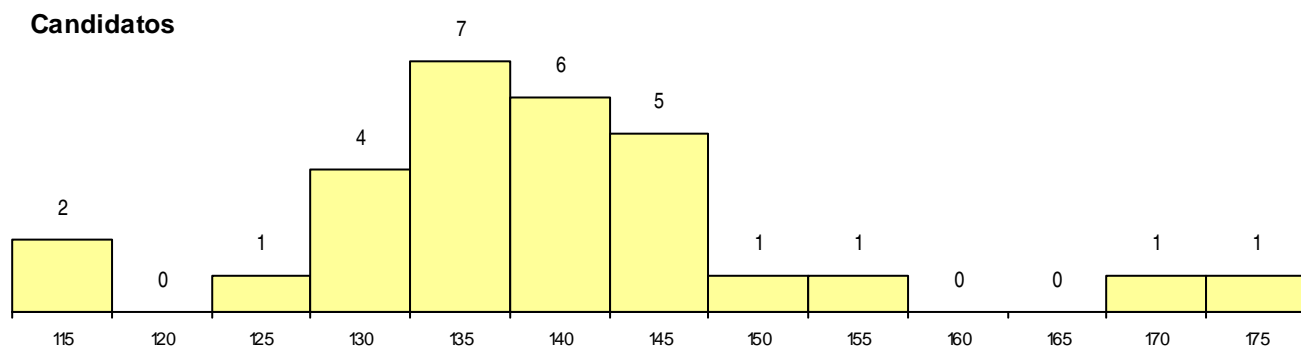

Estabelecimento: 1505 Universidade de Lisboa - Faculdade de Farmácia
Curso Superior: 9494 Ciências Farmacêuticas
Mestrado Integrado

OPÇÃO CANDIDATURA

Opção	Cands. %	Cols. %
1ª	21 18	1 4
2ª	5 4	2 9
3ª	1 1	0 0
4ª	1 1	0 0
5ª	1 1	0 0
Total	29	3

ETAPA COLOCAÇÃO (contingente)

Etapa Colocação	Cands. %	Cols. %	Nota
17 Geral	29 24	3 13	145,3
Total	29	3	

DISTRITO/GAES DE CANDIDATURA

Distrito Origem	Cands. %	Cols. %
Lisboa	17 14	2 9
Setúbal	6 5	0 0
Santarém	3 3	1 4
Leiria	2 2	0 0
Vila Real	1 1	0 0
Total	29	3

SEXO DOS CANDIDATOS

Sexo	Cands. %	Cols. %
Masc.	5 4	3 13
Femin.	24 20	0 0
Total	29	3

CURSO DO 12º ANO (15 mais frequentes)

Curso 12º ano	Cands. %	Cols. %
C60 Ciências e Tecnologias	27 23	3 13
C80 Recorrente - Ciências e Tecnologias	1 1	0 0
C61 Ciências Socioeconómicas	1 1	0 0

MÉDIAS dos Colocados

Nota de candidatura 156,9
Prova de ingresso 152,5
Média do 12º ano 161,3
Média do 10º/11º ano 161,3

DISTRIBUIÇÕES DE NOTAS DE CANDIDATURA