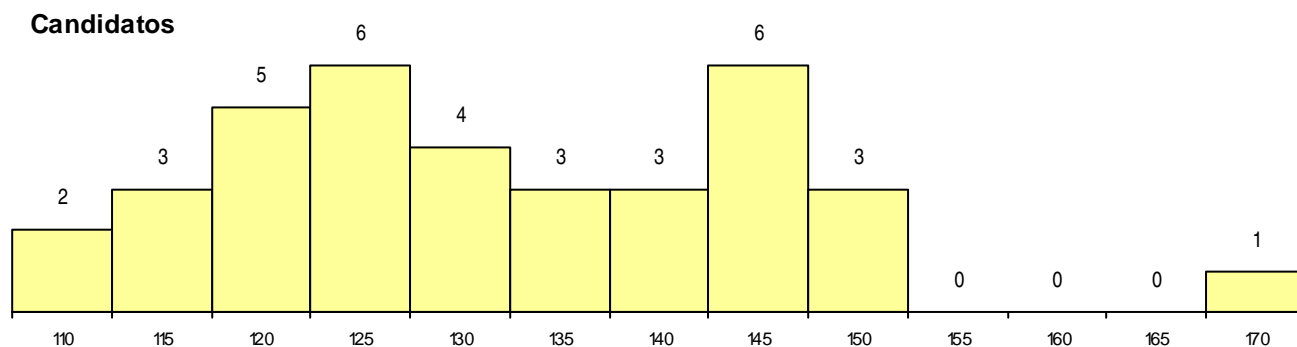

Estabelecimento: 1103 Universidade do Porto - Faculdade de Ciências
Curso Superior: 9812 Engenharia de Redes e Sistemas Informáticos
Mestrado Integrado

OPÇÃO CANDIDATURA

Opção	Cands. %	Cols. %
1ª	20 15	1 20
2ª	8 6	2 40
3ª	3 2	0 0
4ª	2 2	0 0
5ª	3 2	0 0
Total	36	3

ETAPA COLOCAÇÃO (contingente)

Etapa Colocação	Cands. %	Cols. %	Nota
17 Geral	36 28	3 60	151,0
Total	36	3	

DISTRITO/GAES DE CANDIDATURA

Distrito Origem	Cands. %	Cols. %
Porto	30 23	2 40
Braga	2 2	0 0
Aveiro	2 2	0 0
Viseu	1 1	0 0
Vila Real	1 1	1 20
Total	36	3

SEXO DOS CANDIDATOS

Sexo	Cands. %	Cols. %
Masc.	34 26	3 60
Femin.	2 2	0 0
Total	36	3

CURSO DO 12º ANO (15 mais frequentes)

Curso 12º ano	Cands. %	Cols. %
C60 Ciências e Tecnologias	24 18	2 40
G21 Informática (VT) (Portaria n.º 260/20)	3 2	0 0
C61 Ciências Socioeconómicas	2 2	0 0
950 Equivalências Estrangeiras (Decreto	1 1	1 20
P56 Técnico de Gestão e Programação	1 1	0 0
G59 Energias Renováveis (Portaria n.º 2	1 1	0 0
G35 Informática e Tecnologias Multimédi	1 1	0 0
G20 Eletrotecnia e Automação (VT) (Port	1 1	0 0
G08 Informática (VC) (Portaria n.º 260/20	1 1	0 0
C80 Recorrente - Ciências e Tecnologias	1 1	0 0

MÉDIAS dos Colocados

Nota de candidatura	157,3
Prova de ingresso	156,3
Média do 12º ano	158,3
Média do 10º/11º ano	158,3

DISTRIBUIÇÕES DE NOTAS DE CANDIDATURA