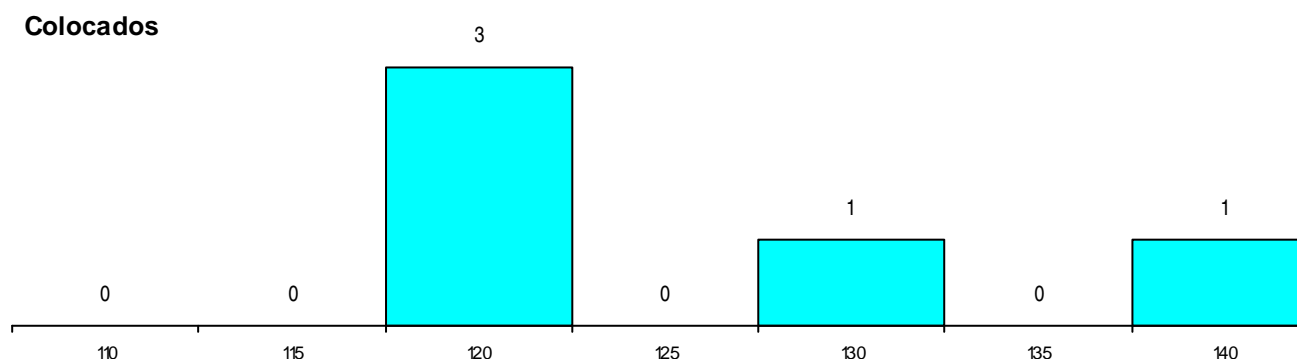

MÉDIAS dos Colocados

Nota de candidatura	125,7
Prova de ingresso	114,4
Média do 12º ano	131,8
Média do 10º/11º ano	131,8

DISTRIBUIÇÕES DE NOTAS DE CANDIDATURA

Estabelecimento: 3165 Instituto Politécnico de Viana do Castelo - Escola Superior de Desporto e Lazer
Curso Superior: 9731 Desporto e Lazer
Licenciatura