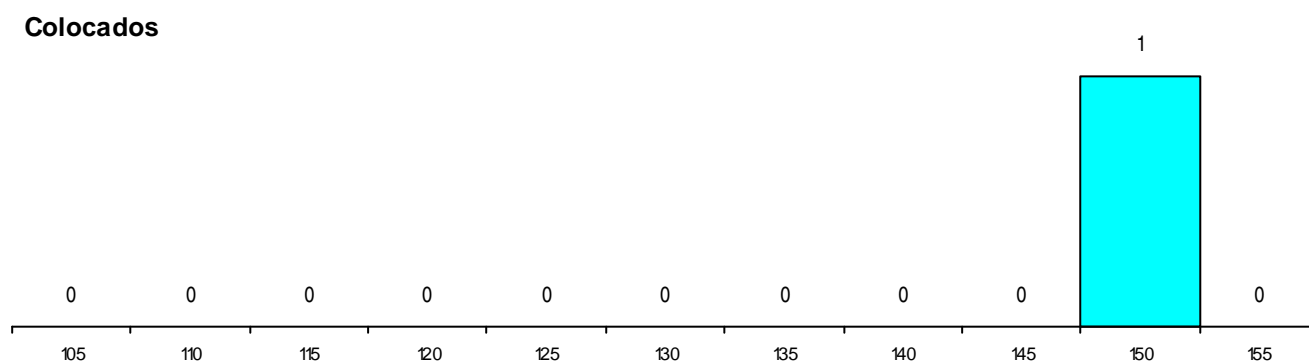

Estabelecimento: 3087 Universidade do Algarve - Escola Superior de Gestão, Hotelaria e Turismo (Portimão)
Curso Superior: 9147 Gestão
Licenciatura

OPÇÃO CANDIDATURA				ETAPA COLOCAÇÃO (contingente)				DISTRITO/GAES DE CANDIDATURA						
Opção	Cands. %	Cols. %		Etapa Colocação	Cands. %	Cols. %	Nota	Distrito Origem	Cands. %	Cols. %				
1ª	2	10	1	17 Geral	5	25	1	10	150,4	Faro	2	10	0	0
3ª	1	5	0	Total	5		1			Setúbal	1	5	0	0
4ª	1	5	0							Lisboa	1	5	0	0
5ª	1	5	0							Aveiro	1	5	1	10
Total	5		1							Total	5		1	

SEXO DOS CANDIDATOS			CURSO DO 12º ANO (15 mais frequentes)				
Sexo	Cands. %	Cols. %	Curso 12º ano	Cands. %	Cols. %		
Masc.	2	10	C62 Línguas e Humanidades	2	10	0	0
Femin.	3	15	900 Emigrantes	1	5	1	10
Total	5	1	P44 Técnico de Eletrónica, Automação e	1	5	0	0
			C61 Ciências Socioeconómicas	1	5	0	0

MÉDIAS dos Colocados

Nota de candidatura 150,4
Prova de ingresso 151,0
Média do 12º ano 150,0
Média do 10º/11º ano 150,0

DISTRIBUIÇÕES DE NOTAS DE CANDIDATURA