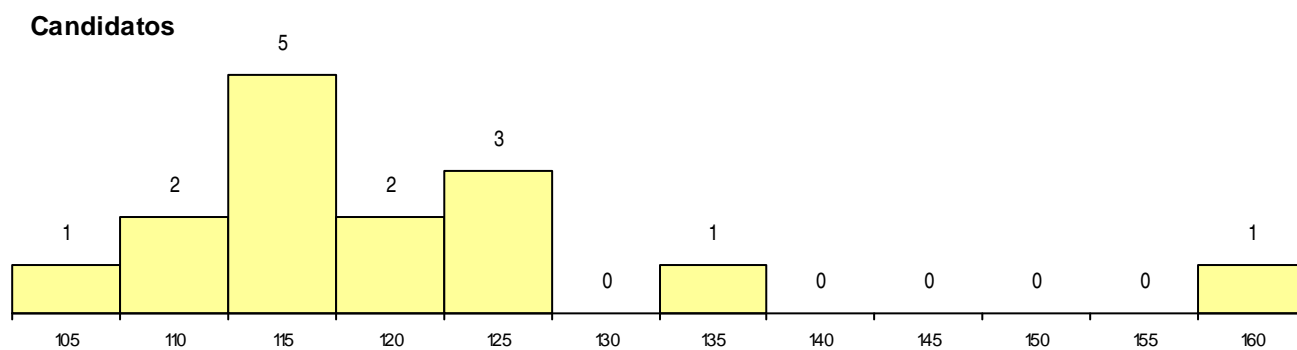

Estabelecimento: 3143 Instituto Politécnico de Santarém - Escola Superior de Gestão e Tecnologia de Santarém
Curso Superior: 9994 Gestão de Empresas (regime pós-laboral)
Licenciatura

OPÇÃO CANDIDATURA

Opção	Cands. %	Cols. %
1ª	2 14	2 33
2ª	1 7	0 0
3ª	5 36	2 33
4ª	4 29	1 17
5ª	3 21	0 0
Total	15	5

ETAPA COLOCAÇÃO (contingente)

Etapa Colocação	Cands. %	Cols. %	Nota
17 Geral	15 107	5 83	116,9
Total	15	5	

DISTRITO/GAES DE CANDIDATURA

Distrito Origem	Cands. %	Cols. %
Lisboa	5 36	2 33
Santarém	2 14	1 17
Leiria	2 14	0 0
Évora	2 14	2 33
Viseu	1 7	0 0
Setúbal	1 7	0 0
Braga	1 7	0 0
Aveiro	1 7	0 0
Total	15	5

SEXO DOS CANDIDATOS

Sexo	Cands. %	Cols. %
Masc.	10 71	3 50
Femin.	5 36	2 33
Total	15	5

CURSO DO 12º ANO

(15 mais frequentes)

Curso 12º ano	Cands. %	Cols. %
C61 Ciências Socioeconómicas	4 29	3 50
C60 Ciências e Tecnologias	3 21	1 17
966 Cursos EFA, Formações Modulares,	2 14	0 0
P45 Técnico de Eletrónica, Automação e	1 7	1 17
P56 Técnico de Gestão e Programação	1 7	0 0
G56 Contabilidade e Gestão (Portaria n.º	1 7	0 0
C80 Recorrente - Ciências e Tecnologias	1 7	0 0
C64 Artes Visuais	1 7	0 0
C62 Línguas e Humanidades	1 7	0 0

MÉDIAS dos Colocados

Nota de candidatura	130,5
Prova de ingresso	123,8
Média do 12º ano	134,0
Média do 10º/11º ano	134,0

DISTRIBUIÇÕES DE NOTAS DE CANDIDATURA