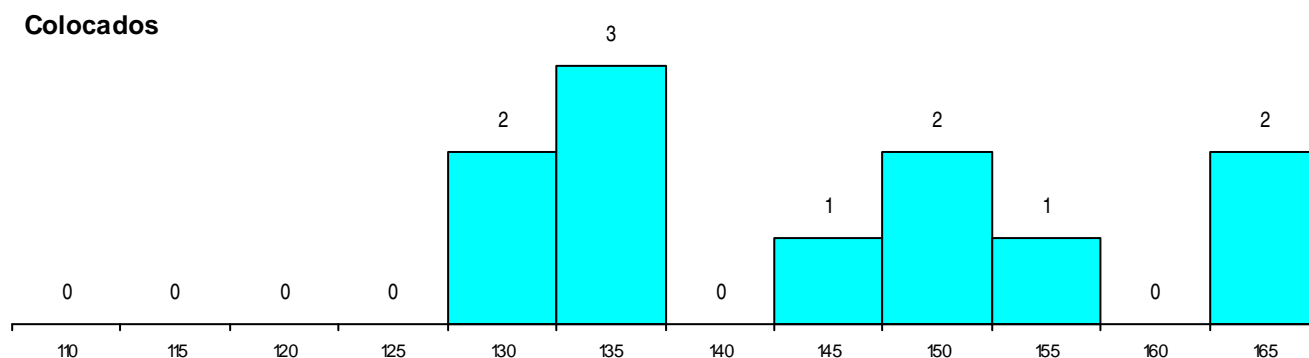

Estabelecimento: 3134 Instituto Politécnico do Porto - Instituto Superior de Contabilidade e Administração do Porto
Curso Superior: 9058 Contabilidade e Administração
Licenciatura

OPÇÃO CANDIDATURA

Opção	Cands. %	Cols. %
1ª	10 6	6 12
2ª	7 5	1 2
3ª	1 1	0 0
4ª	4 3	1 2
5ª	7 5	2 4
6ª	2 1	1 2
Total	31	11

ETAPA COLOCAÇÃO (contingente)

Etapa Colocação	Cands. %	Cols. %	Nota
17 Geral	31 20	11 22	129,1
Total	31	11	

DISTRITO/GAES DE CANDIDATURA

Distrito Origem	Cands. %	Cols. %
Porto	21 14	8 16
Aveiro	5 3	1 2
Braga	3 2	2 4
Vila Real	1 1	0 0
Viana do Castelo	1 1	0 0
Total	31	11

SEXO DOS CANDIDATOS

Sexo	Cands. %	Cols. %
Masc.	19 12	7 14
Femin.	12 8	4 8
Total	31	11

CURSO DO 12º ANO (15 mais frequentes)

Curso 12º ano	Cands. %	Cols. %
C60 Ciências e Tecnologias	17 11	4 8
C61 Ciências Socioeconómicas	9 6	5 10
G21 Informática (VT) (Portaria n.º 260/20	1 1	1 2
A14 Contabilidade e Gestão (VCT) (Port.	1 1	1 2
G59 Energias Renováveis (Portaria n.º 2	1 1	0 0
C81 Recorrente - Ciências Socioeconómi	1 1	0 0
C80 Recorrente - Ciências e Tecnologias	1 1	0 0

MÉDIAS dos Colocados

Nota de candidatura	144,8
Prova de ingresso	137,7
Média do 12º ano	148,5
Média do 10º/11º ano	148,5

DISTRIBUIÇÕES DE NOTAS DE CANDIDATURA