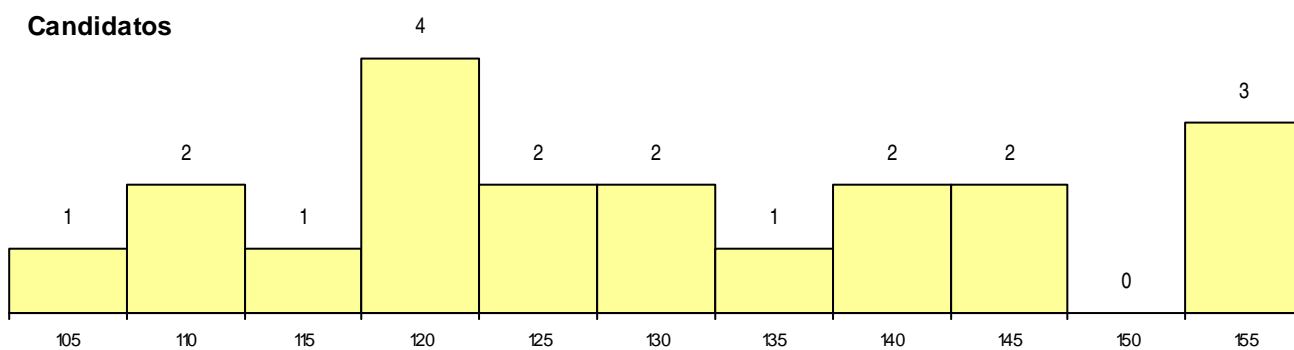

Estabelecimento: 0505 Universidade de Coimbra - Faculdade de Letras
Curso Superior: 9135 Estudos Europeus
Licenciatura

OPÇÃO CANDIDATURA

Opção	Cands. %	Cols. %
1ª	2 4	0 0
2ª	3 6	0 0
3ª	9 17	1 20
4ª	2 4	0 0
5ª	1 2	0 0
6ª	3 6	0 0
Total	20	1

ETAPA COLOCAÇÃO (contingente)

Etapa Colocação	Cands. %	Cols. %	Nota
17 Geral	20 38	1 20	156,5
Total	20	1	

DISTRITO/GAES DE CANDIDATURA

Distrito Origem	Cands. %	Cols. %
Coimbra	15 28	1 20
Porto	2 4	0 0
Viseu	1 2	0 0
Leiria	1 2	0 0
Faro	1 2	0 0
Total	20	1

SEXO DOS CANDIDATOS

Sexo	Cands. %	Cols. %
Masc.	11 21	1 20
Femin.	9 17	0 0
Total	20	1

CURSO DO 12º ANO (15 mais frequentes)

Curso 12º ano	Cands. %	Cols. %
C62 Línguas e Humanidades	13 25	0 0
C60 Ciências e Tecnologias	4 8	1 20
P56 Técnico de Gestão e Programação	1 2	0 0
G45 Comunicação e Produção Multimédi	1 2	0 0
C61 Ciências Socioeconómicas	1 2	0 0

MÉDIAS dos Colocados

Nota de candidatura 156,5
Prova de ingresso 168,0
Média do 12º ano 145,0
Média do 10º/11º ano 145,0

DISTRIBUIÇÕES DE NOTAS DE CANDIDATURA