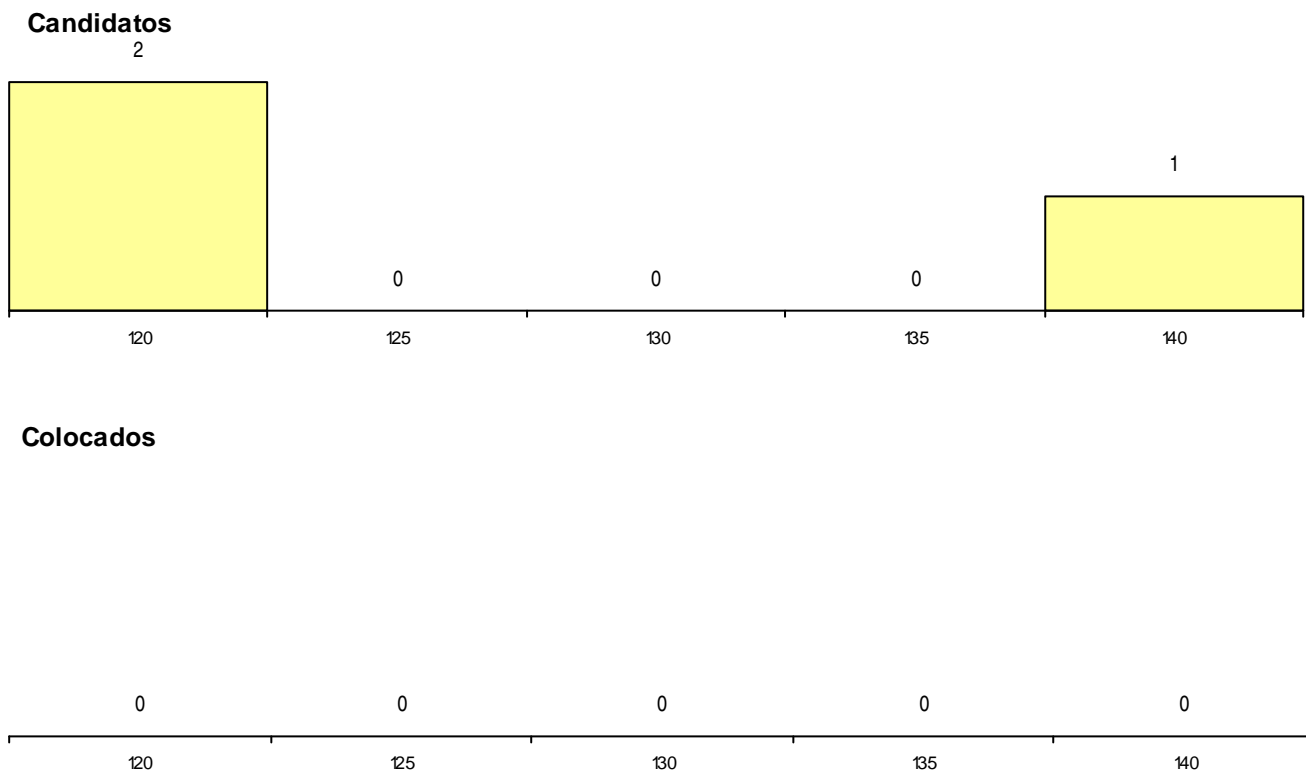

Nota de candidatura
 Prova de ingresso
 Média do 12º ano
 Média do 10º/11º ano

DISTRIBUIÇÕES DE NOTAS DE CANDIDATURA

Estabelecimento: 0602 Universidade de Évora - Escola de Ciências e Tecnologia
Curso Superior: 9016 Biotecnologia
 Licenciatura