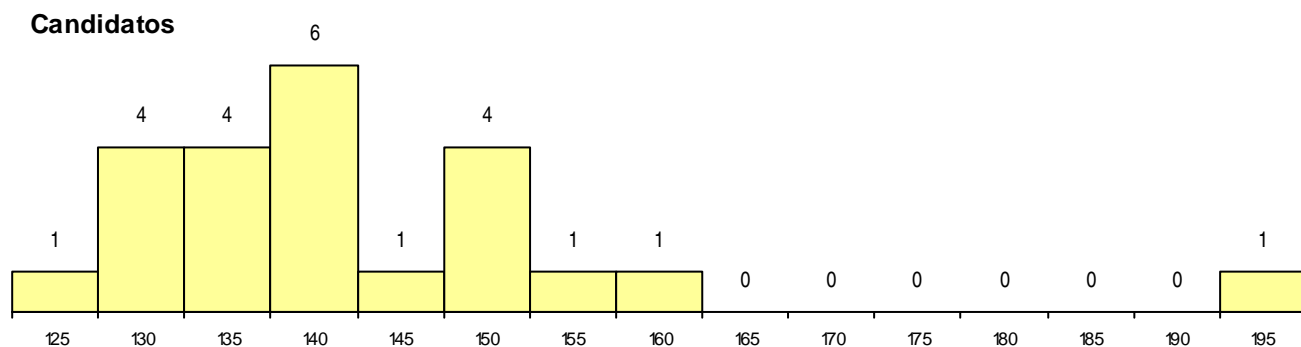

MÉDIAS dos Colocados

Nota de candidatura	157,5
Prova de ingresso	165,0
Média do 12º ano	150,0
Média do 10º/11º ano	150,0

DISTRIBUIÇÕES DE NOTAS DE CANDIDATURA

Estabelecimento: 0502 Universidade de Coimbra - Faculdade de Direito
Curso Superior: 9078 Direito
Licenciatura