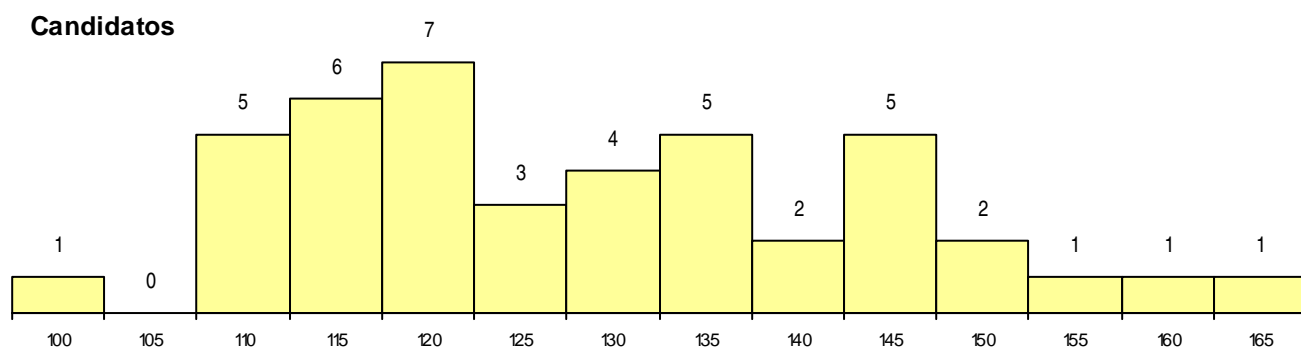

Estabelecimento: 1506 Universidade de Lisboa - Faculdade de Letras
Curso Superior: 8458 Estudos Gerais
Licenciatura

OPÇÃO CANDIDATURA

Opção	Cands. %	Cols. %
1ª	14 12	1 5
2ª	9 8	0 0
3ª	7 6	0 0
4ª	7 6	1 5
5ª	3 3	0 0
6ª	3 3	0 0
Total	43	2

ETAPA COLOCAÇÃO (contingente)

Etapa Colocação	Cands. %	Cols. %	Nota
17 Geral	43 36	2 11	149,0
Total	43	2	

DISTRITO/GAES DE CANDIDATURA

Distrito Origem	Cands. %	Cols. %
Lisboa	38 32	2 11
Setúbal	2 2	0 0
R. A. Madeira	1 1	0 0
Vila Real	1 1	0 0
Santarém	1 1	0 0
Total	43	2

SEXO DOS CANDIDATOS

Sexo	Cands. %	Cols. %
Masc.	16 14	0 0
Femin.	27 23	2 11
Total	43	2

CURSO DO 12º ANO

(15 mais frequentes)

Curso 12º ano	Cands. %	Cols. %
C62 Línguas e Humanidades	16 14	1 5
C60 Ciências e Tecnologias	7 6	1 5
C64 Artes Visuais	5 4	0 0
C61 Ciências Socioeconómicas	4 3	0 0
C80 Recorrente - Ciências e Tecnologias	3 3	0 0
966 Cursos EFA, Formações Modulares,	1 1	0 0
950 Equivalências Estrangeiras (Decreto	1 1	0 0
R12 Imagem Interativa (Instituto Jacob R	1 1	0 0
R02 Artes do Espetáculo - Interpretação	1 1	0 0
P56 Técnico de Gestão e Programação	1 1	0 0
P21 Técnico de Audiovisuais	1 1	0 0
C82 Recorrente - Línguas e Humanidade	1 1	0 0
C70 Comunicação Audiovisual	1 1	0 0

MÉDIAS dos Colocados

Nota de candidatura	155,0
Prova de ingresso	157,5
Média do 12º ano	152,5
Média do 10º/11º ano	152,5

DISTRIBUIÇÕES DE NOTAS DE CANDIDATURA