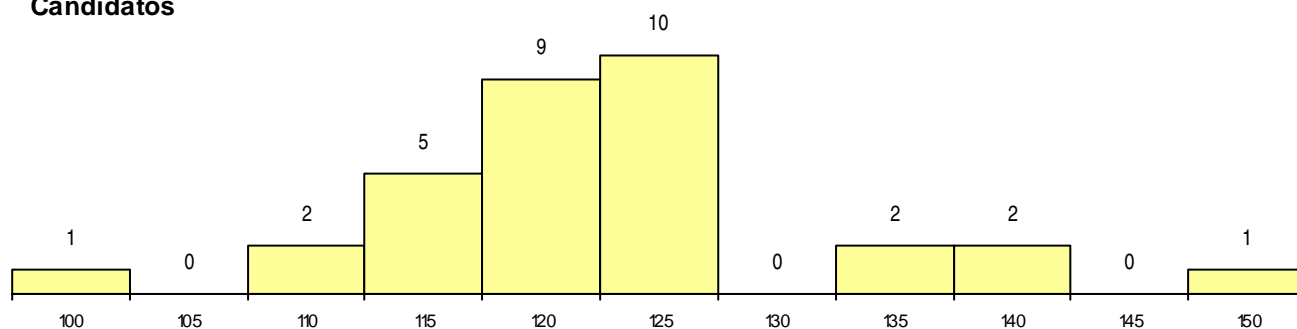

Estabelecimento: 3131 Instituto Politécnico do Porto - Escola Superior de Educação
Curso Superior: 9767 Gestão do Património
Licenciatura

OPÇÃO CANDIDATURA

Opção	Cands. %	Cols. %
1ª	6 9	1 8
2ª	8 12	1 8
3ª	7 10	2 17
4ª	5 7	0 0
5ª	6 9	0 0
Total	32	4

ETAPA COLOCAÇÃO (contingente)

Etapa Colocação	Cands. %	Cols. %	Nota
17 Geral	32 47	4 33	124,9
Total	32	4	

DISTRITO/GAES DE CANDIDATURA

Distrito Origem	Cands. %	Cols. %
Porto	26 38	3 25
Aveiro	2 3	0 0
Viseu	1 1	0 0
Leiria	1 1	0 0
Castelo Branco	1 1	0 0
Braga	1 1	1 8
Total	32	4

SEXO DOS CANDIDATOS

Sexo	Cands. %	Cols. %
Masc.	14 21	0 0
Femin.	18 26	4 33
Total	32	4

CURSO DO 12º ANO (15 mais frequentes)

Curso 12º ano	Cands. %	Cols. %
C62 Línguas e Humanidades	14 21	2 17
C60 Ciências e Tecnologias	7 10	2 17
C80 Recorrente - Ciências e Tecnologias	3 4	0 0
C82 Recorrente - Línguas e Humanidade	2 3	0 0
966 Cursos EFA, Formações Modulares,	1 1	0 0
P56 Técnico de Gestão e Programação	1 1	0 0
P39 Técnico de Design Gráfico	1 1	0 0
P27 Técnico de Comércio	1 1	0 0
C73 Produção Artística	1 1	0 0
C64 Artes Visuais	1 1	0 0

MÉDIAS dos Colocados

Nota de candidatura	128,2
Prova de ingresso	116,5
Média do 12º ano	134,5
Média do 10º/11º ano	134,5

DISTRIBUIÇÕES DE NOTAS DE CANDIDATURA

Candidatos