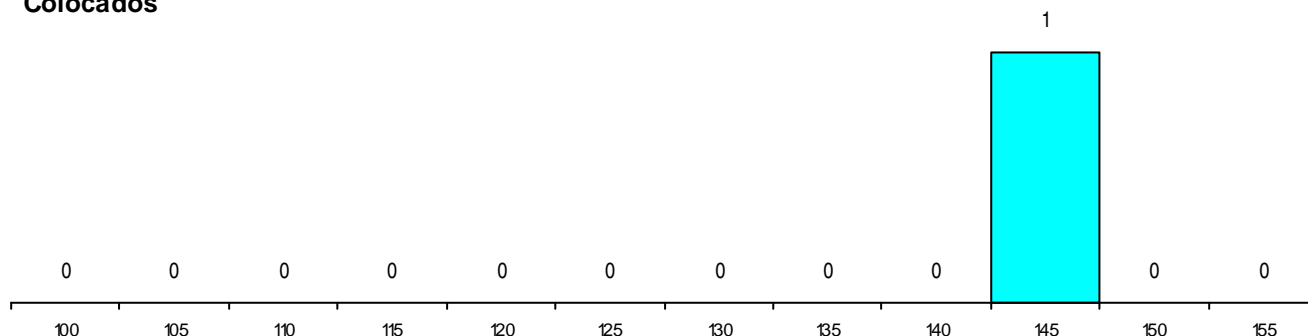

MÉDIAS dos Colocados

Nota de candidatura	146,8
Prova de ingresso	157,0
Média do 12º ano	140,0
Média do 10º/11º ano	140,0

DISTRIBUIÇÕES DE NOTAS DE CANDIDATURA

Candidatos

Colocados

Estabelecimento: 7110 Escola Superior de Hotelaria e Turismo do Estoril
Curso Superior: 9183 Informação Turística
Licenciatura