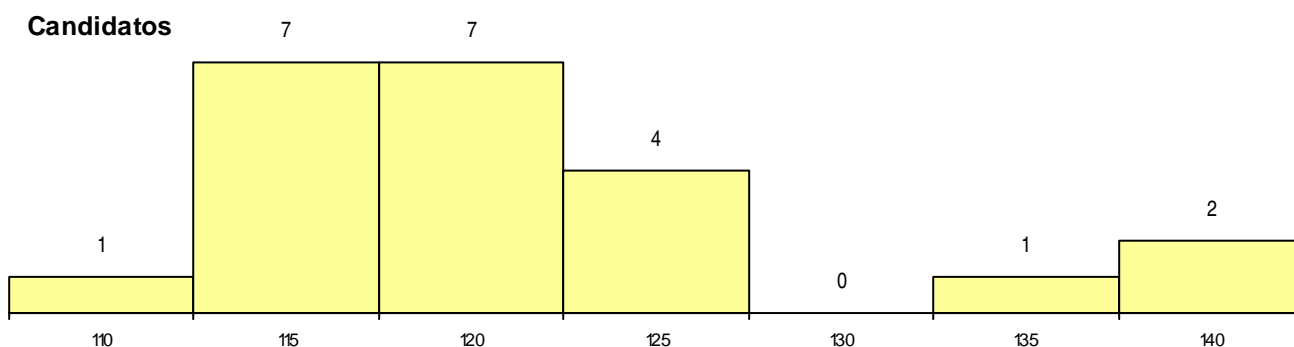

Estabelecimento: 3118 Instituto Politécnico de Lisboa - Instituto Superior de Engenharia de Lisboa
Curso Superior: 9109 Engenharia Eletrotécnica
Licenciatura

OPÇÃO CANDIDATURA

Opção	Cands. %	Cols. %
1ª	4 3	1 3
2ª	7 5	1 3
3ª	3 2	0 0
4ª	2 1	0 0
5ª	4 3	0 0
6ª	2 1	1 3
Total	22	3

ETAPA COLOCAÇÃO (contingente)

Etapa Colocação	Cands. %	Cols. %	Nota
17 Geral	22 15	3 8	123,9
Total	22	3	

DISTRITO/GAES DE CANDIDATURA

Distrito Origem	Cands. %	Cols. %
Lisboa	21 14	2 6
Setúbal	1 1	1 3
Total	22	3

SEXO DOS CANDIDATOS

Sexo	Cands. %	Cols. %
Masc.	21 14	3 8
Femin.	1 1	0 0
Total	22	3

CURSO DO 12º ANO (15 mais frequentes)

Curso 12º ano	Cands. %	Cols. %
C60 Ciências e Tecnologias	20 14	3 8
C80 Recorrente - Ciências e Tecnologias	2 1	0 0

MÉDIAS dos Colocados

Nota de candidatura 127,3
Prova de ingresso 113,7
Média do 12º ano 134,7
Média do 10º/11º ano 134,7

DISTRIBUIÇÕES DE NOTAS DE CANDIDATURA