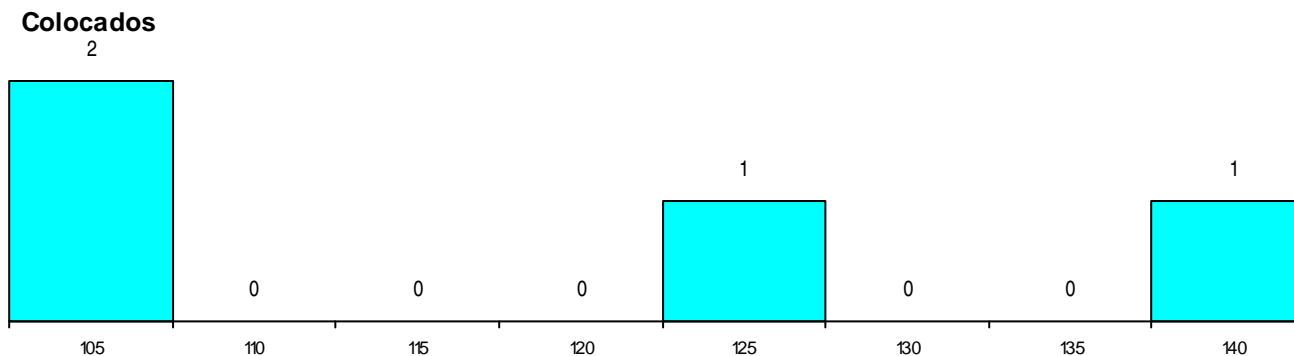

MÉDIAS dos Colocados

Nota de candidatura	118,8
Prova de ingresso	114,3
Média do 12º ano	121,3
Média do 10º/11º ano	121,3

DISTRIBUIÇÕES DE NOTAS DE CANDIDATURA

Estabelecimento: 3163 Instituto Politécnico de Viana do Castelo - Escola Superior de Tecnologia e Gestão
Curso Superior: 9723 Design de Ambientes
Licenciatura