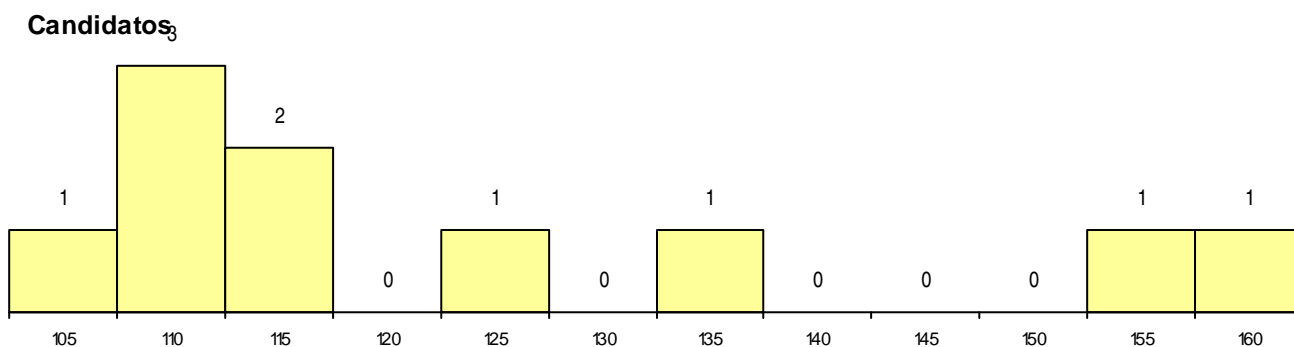

Estabelecimento: 3045 Instituto Politécnico de Bragança - Escola Superior de Comunicação, Administração e Turismo de Mirandela
Curso Superior: 9165 Gestão e Administração Pública
Licenciatura

OPÇÃO CANDIDATURA

Opção	Cands. %	Cols. %
2ª	2 4	0 0
4ª	2 4	1 6
5ª	4 8	0 0
6ª	2 4	1 6
Total	10	2

ETAPA COLOCAÇÃO (contingente)

Etapa Colocação	Cands. %	Cols. %	Nota
17 Geral	10 20	2 13	104,8
Total	10	2	

DISTRITO/GAES DE CANDIDATURA

Distrito Origem	Cands. %	Cols. %
Vila Real	3 6	0 0
Viseu	2 4	2 13
Viana do Castelo	1 2	0 0
Setúbal	1 2	0 0
Lisboa	1 2	0 0
Bragança	1 2	0 0
Braga	1 2	0 0
Total	10	2

SEXO DOS CANDIDATOS

Sexo	Cands. %	Cols. %
Masc.	4 8	1 6
Femin.	6 12	1 6
Total	10	2

CURSO DO 12º ANO (15 mais frequentes)

Curso 12º ano	Cands. %	Cols. %
C62 Línguas e Humanidades	5 10	1 6
C82 Recorrente - Línguas e Humanidade	1 2	1 6
C81 Recorrente - Ciências Socioeconómi	1 2	0 0
C64 Artes Visuais	1 2	0 0
C61 Ciências Socioeconómicas	1 2	0 0
C60 Ciências e Tecnologias	1 2	0 0

MÉDIAS dos Colocados

Nota de candidatura 129,6
Prova de ingresso 113,0
Média do 12º ano 138,5
Média do 10º/11º ano 138,5

DISTRIBUIÇÕES DE NOTAS DE CANDIDATURA