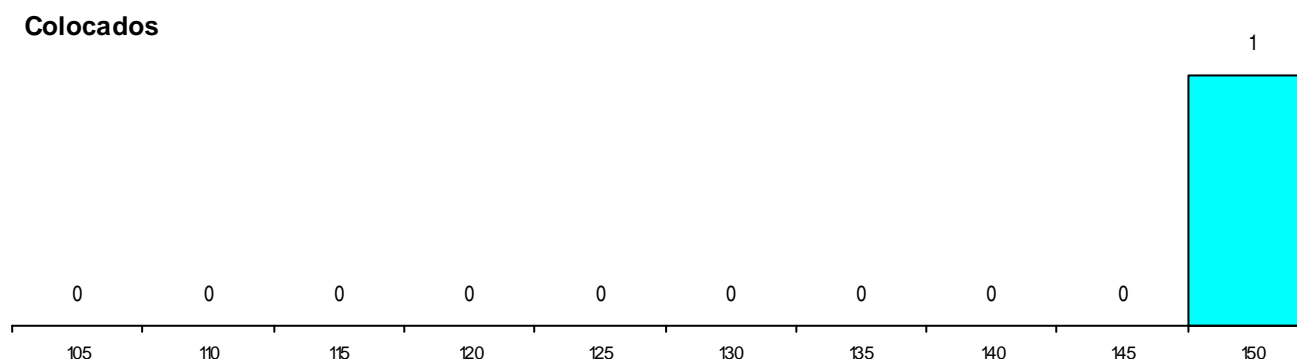

Estabelecimento: 1506 Universidade de Lisboa - Faculdade de Letras
Curso Superior: 8413 Artes e Humanidades
Licenciatura

OPÇÃO CANDIDATURA

Opção	Cands. %	Cols. %
1ª	9 8	0 0
2ª	10 9	0 0
3ª	7 6	0 0
4ª	6 6	0 0
5ª	6 6	1 20
6ª	1 1	0 0
Total	39	1

ETAPA COLOCAÇÃO (contingente)

Etapa Colocação	Cands. %	Cols. %	Nota
17 Geral	39 36	1 20	149,5
Total	39	1	

DISTRITO/GAES DE CANDIDATURA

Distrito Origem	Cands. %	Cols. %
Lisboa	36 33	1 20
Setúbal	1 1	0 0
Coimbra	1 1	0 0
Braga	1 1	0 0
Total	39	1

SEXO DOS CANDIDATOS

Sexo	Cands. %	Cols. %
Masc.	10 9	0 0
Femin.	29 27	1 20
Total	39	1

CURSO DO 12º ANO (15 mais frequentes)

Curso 12º ano	Cands. %	Cols. %
C62 Línguas e Humanidades	25 23	1 20
C80 Recorrente - Ciências e Tecnologias	5 5	0 0
C64 Artes Visuais	2 2	0 0
966 Cursos EFA, Formações Modulares,	1 1	0 0
R12 Imagem Interativa (Instituto Jacob R	1 1	0 0
R02 Artes do Espetáculo - Interpretação	1 1	0 0
P56 Técnico de Gestão e Programação	1 1	0 0
P38 Técnico de Design de Moda	1 1	0 0
C70 Comunicação Audiovisual	1 1	0 0
C61 Ciências Socioeconómicas	1 1	0 0

MÉDIAS dos Colocados

Nota de candidatura	149,5
Prova de ingresso	152,0
Média do 12º ano	147,0
Média do 10º/11º ano	147,0

DISTRIBUIÇÕES DE NOTAS DE CANDIDATURA