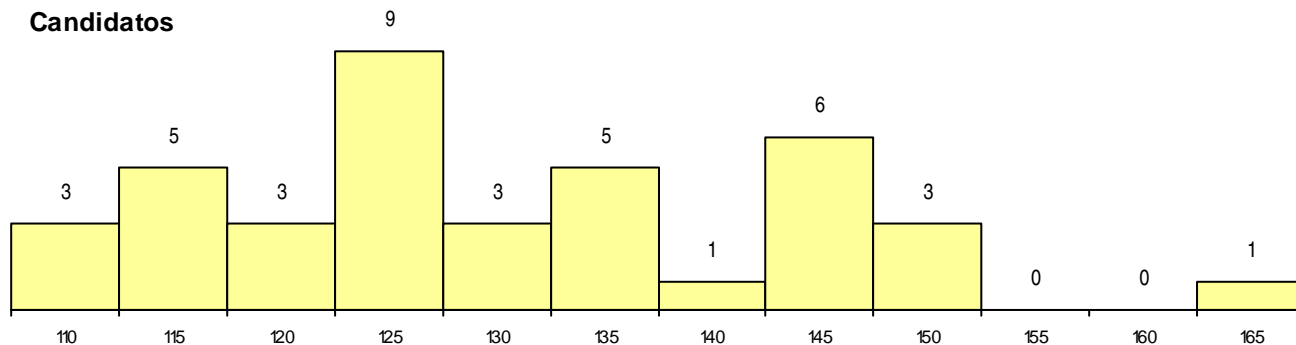

Estabelecimento: 0604 Universidade de Évora - Escola de Ciências Sociais
Curso Superior: 9219 Psicologia
Licenciatura

OPÇÃO CANDIDATURA

Opção	Cands. %	Cols. %
1ª	14 7	1 11
2ª	10 5	2 22
3ª	7 4	0 0
4ª	7 4	1 11
6ª	1 1	0 0
Total	39	4

ETAPA COLOCAÇÃO (contingente)

Etapa Colocação	Cands. %	Cols. %	Nota
17 Geral	39 20	4 44	144,9
Total	39	4	

DISTRITO/GAES DE CANDIDATURA

Distrito Origem	Cands. %	Cols. %
Évora	12 6	1 11
Santarém	4 2	0 0
Porto	4 2	1 11
Lisboa	2 1	1 11
R. A. Açores	2 1	0 0
Beja	2 1	0 0
Setúbal	2 1	0 0
R. A. Madeira	2 1	0 0
Faro	2 1	0 0
Castelo Branco	1 1	0 0
Coimbra	1 1	1 11
Aveiro	1 1	0 0
Leiria	1 1	0 0
Portalegre	1 1	0 0
Vila Real	1 1	0 0
Guarda	1 1	0 0
Total	39	4

SEXO DOS CANDIDATOS

Sexo	Cands. %	Cols. %
Masc.	9 5	0 0
Femin.	30 15	4 44
Total	39	4

CURSO DO 12º ANO

Curso 12º ano	Cands. %	Cols. %
C62 Línguas e Humanidades	16 8	1 11
C60 Ciências e Tecnologias	8 4	1 11
P19 Técnico de Apoio Psicossocial	3 2	0 0
C61 Ciências Socioeconómicas	2 1	1 11
P18 Técnico de Apoio à Infância	2 1	0 0
P14 Técnico de Multimédia	2 1	0 0
G48 Design (Portaria n.º 265/2013)	1 1	1 11
966 Cursos EFA, Formações Modulares,	1 1	0 0
P37 Técnico de Design	1 1	0 0
P27 Técnico de Comércio	1 1	0 0
C82 Recorrente - Línguas e Humanidade	1 1	0 0
C80 Recorrente - Ciências e Tecnologias	1 1	0 0

(15 mais frequentes)

MÉDIAS dos Colocados

Nota de candidatura	147,9
Prova de ingresso	141,3
Média do 12º ano	151,5
Média do 10º/11º ano	151,5

DISTRIBUIÇÕES DE NOTAS DE CANDIDATURA

Candidatos