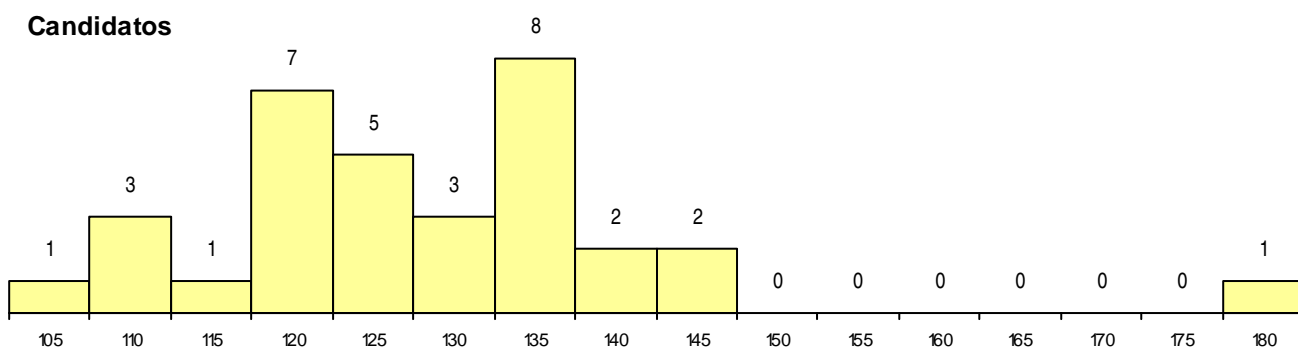

Estabelecimento: 1107 Universidade do Porto - Faculdade de Letras
Curso Superior: 9240 Sociologia
Licenciatura

OPÇÃO CANDIDATURA

Opção	Cands. %	Cols. %
1ª	5 4	1 8
2ª	8 6	3 23
3ª	6 5	0 0
4ª	7 6	2 15
5ª	3 2	0 0
6ª	4 3	0 0
Total	33	6

ETAPA COLOCAÇÃO (contingente)

Etapa Colocação	Cands. %	Cols. %	Nota
17 Geral	33 26	6 46	136,8
Total	33	6	

DISTRITO/GAES DE CANDIDATURA

Distrito Origem	Cands. %	Cols. %
Porto	29 23	6 46
Aveiro	3 2	0 0
Coimbra	1 1	0 0
Total	33	6

SEXO DOS CANDIDATOS

Sexo	Cands. %	Cols. %
Masc.	13 10	2 15
Femin.	20 16	4 31
Total	33	6

CURSO DO 12º ANO (15 mais frequentes)

Curso 12º ano	Cands. %	Cols. %
C62 Línguas e Humanidades	24 19	6 46
P39 Técnico de Design Gráfico	2 2	0 0
C82 Recorrente - Línguas e Humanidade	2 2	0 0
C60 Ciências e Tecnologias	2 2	0 0
P91 Técnico de Turismo	1 1	0 0
G01 Animação Sócio Desportiva (VC) (P	1 1	0 0
C80 Recorrente - Ciências e Tecnologias	1 1	0 0

MÉDIAS dos Colocados

Nota de candidatura	140,6
Prova de ingresso	133,8
Média do 12º ano	145,2
Média do 10º/11º ano	145,2

DISTRIBUIÇÕES DE NOTAS DE CANDIDATURA