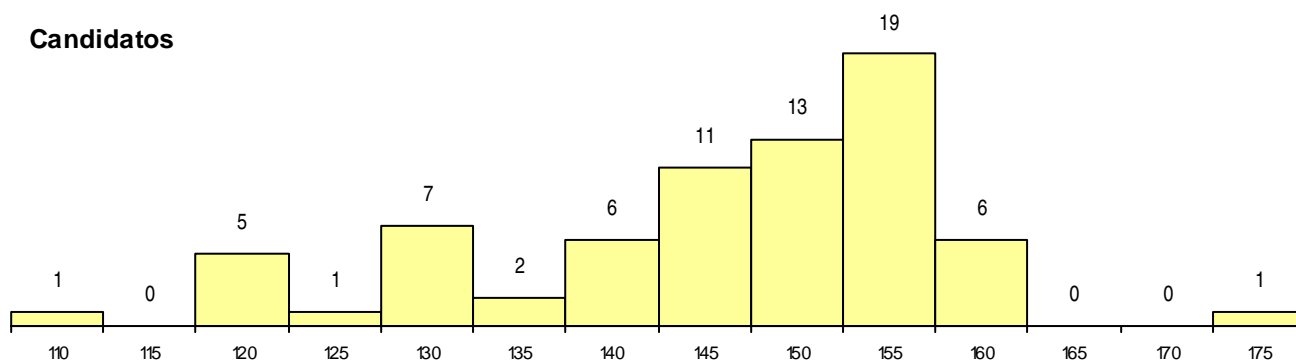

Estabelecimento: 1517 Universidade de Lisboa - Instituto Superior de Economia e Gestão
Curso Superior: A006 Economia (ensino em Inglês)
Licenciatura

OPÇÃO CANDIDATURA

Opção	Cands. %	Cols. %
1ª	3 3	1 8
2ª	16 14	3 25
3ª	13 12	1 8
4ª	14 13	0 0
5ª	21 19	1 8
6ª	5 4	0 0
Total	72	6

ETAPA COLOCAÇÃO (contingente)

Etapa Colocação	Cands. %	Cols. %	Nota
17 Geral	72 64	6 50	155,5
Total	72	6	

DISTRITO/GAES DE CANDIDATURA

Distrito Origem	Cands. %	Cols. %
Lisboa	64 57	6 50
Santarém	4 4	0 0
Leiria	2 2	0 0
R. A. Madeira	1 1	0 0
Setúbal	1 1	0 0
Total	72	6

SEXO DOS CANDIDATOS

Sexo	Cands. %	Cols. %
Masc.	39 35	1 8
Femin.	33 29	5 42
Total	72	6

CURSO DO 12º ANO (15 mais frequentes)

Curso 12º ano	Cands. %	Cols. %
C61 Ciências Socioeconómicas	43 38	2 17
C60 Ciências e Tecnologias	26 23	3 25
C81 Recorrente - Ciências Socioeconómi	2 2	0 0
940 Escolas estrangeiras em Portugal	1 1	1 8

MÉDIAS dos Colocados

Nota de candidatura 156,7
Prova de ingresso 160,1
Média do 12º ano 153,3
Média do 10º/11º ano 153,3

DISTRIBUIÇÕES DE NOTAS DE CANDIDATURA

Candidatos