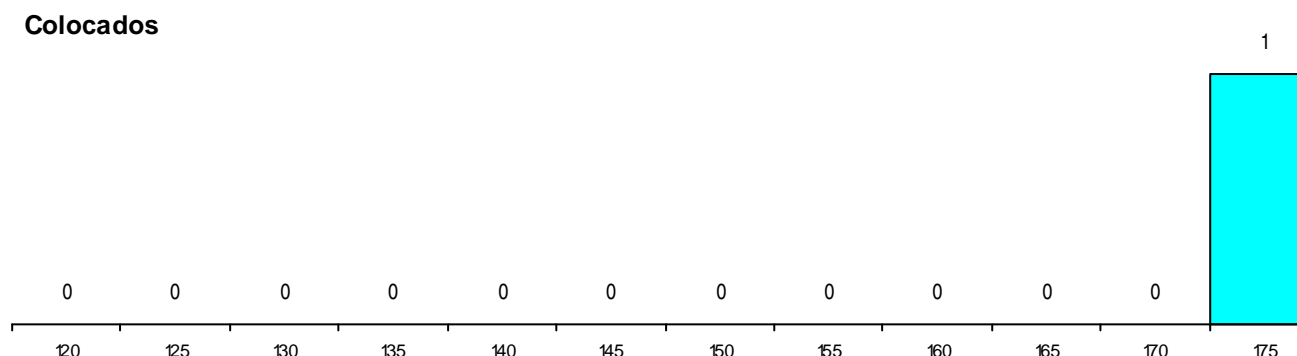

Estabelecimento: 1103 Universidade do Porto - Faculdade de Ciências
Curso Superior: 9209 Matemática
Licenciatura

OPÇÃO CANDIDATURA

Opção	Cands. %	Cols. %
1ª	1 4	0 0
3ª	4 16	0 0
4ª	1 4	0 0
5ª	1 4	1 10
6ª	1 4	0 0
Total	8	1

ETAPA COLOCAÇÃO (contingente)

Etapa Colocação	Cands. %	Cols. %	Nota
17 Geral	8 32	1 10	174,5
Total	8	1	

DISTRITO/GAES DE CANDIDATURA

Distrito Origem	Cands. %	Cols. %
Porto	6 24	1 10
Vila Real	1 4	0 0
Leiria	1 4	0 0
Total	8	1

SEXO DOS CANDIDATOS

Sexo	Cands. %	Cols. %
Masc.	7 28	1 10
Femin.	1 4	0 0
Total	8	1

CURSO DO 12º ANO (15 mais frequentes)

Curso 12º ano	Cands. %	Cols. %
C60 Ciências e Tecnologias	7 28	0 0
G04 Biotecnologia (VC) (Portaria n.º 260/	1 4	1 10

MÉDIAS dos Colocados

Nota de candidatura 174,5
Prova de ingresso 168,0
Média do 12º ano 181,0
Média do 10º/11º ano 181,0

DISTRIBUIÇÕES DE NOTAS DE CANDIDATURA