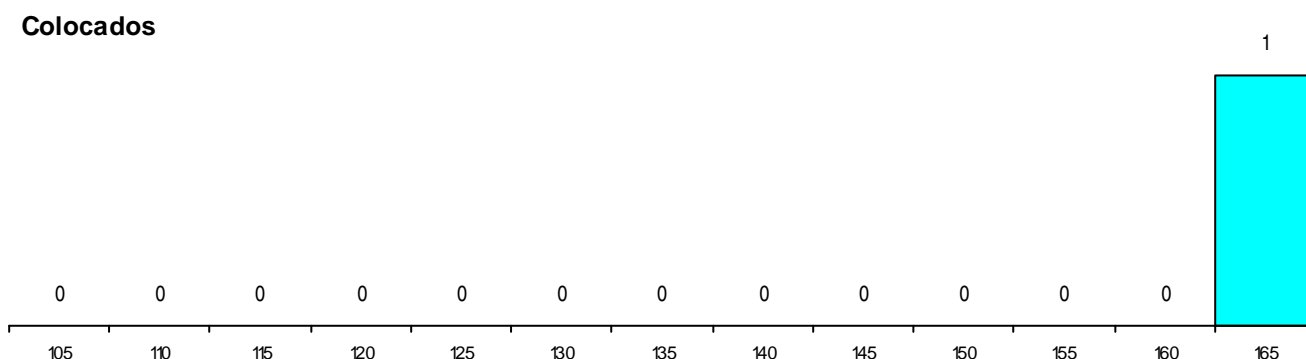

Estabelecimento: 1103 Universidade do Porto - Faculdade de Ciências
Curso Superior: 9011 Biologia
Licenciatura

OPÇÃO CANDIDATURA

Opção	Cands. %	Cols. %
1ª	3 4	0 0
2ª	3 4	0 0
3ª	3 4	1 8
4ª	1 1	0 0
5ª	2 2	0 0
6ª	2 2	0 0
Total	14	1

ETAPA COLOCAÇÃO (contingente)

Etapa Colocação	Cands. %	Cols. %	Nota
17 Geral	14 17	1 8	166,5
Total	14	1	

DISTRITO/GAES DE CANDIDATURA

Distrito Origem	Cands. %	Cols. %
Porto	9 11	1 8
Aveiro	2 2	0 0
Viseu	1 1	0 0
Viana do Castelo	1 1	0 0
Braga	1 1	0 0
Total	14	1

SEXO DOS CANDIDATOS

Sexo	Cands. %	Cols. %
Masc.	7 8	0 0
Femin.	7 8	1 8
Total	14	1

CURSO DO 12º ANO (15 mais frequentes)

Curso 12º ano	Cands. %	Cols. %
C60 Ciências e Tecnologias	9 11	0 0
C80 Recorrente - Ciências e Tecnologias	3 4	0 0
G04 Biotecnologia (VC) (Portaria n.º 260/	1 1	1 8
P56 Técnico de Gestão e Programação	1 1	0 0

MÉDIAS dos Colocados

Nota de candidatura 166,5
Prova de ingresso 148,0
Média do 12º ano 185,0
Média do 10º/11º ano 185,0

DISTRIBUIÇÕES DE NOTAS DE CANDIDATURA