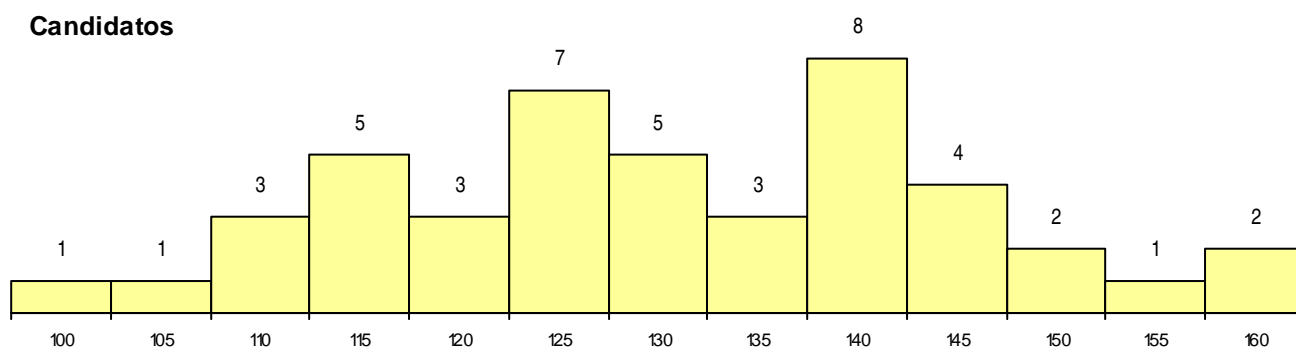

Estabelecimento: 6800 ISCTE - Instituto Universitário de Lisboa
Curso Superior: 9119 Engenharia Informática
Licenciatura

OPÇÃO CANDIDATURA

Opção	Cands. %	Cols. %
1ª	12 8	1 25
2ª	11 7	0 0
3ª	10 6	0 0
4ª	7 4	0 0
5ª	3 2	0 0
6ª	2 1	0 0
Total	45	1

ETAPA COLOCAÇÃO (contingente)

Etapa Colocação	Cands. %	Cols. %	Nota
17 Geral	45 29	1 25	158,0
Total	45	1	

DISTRITO/GAES DE CANDIDATURA

Distrito Origem	Cands. %	Cols. %
Lisboa	36 23	1 25
Setúbal	3 2	0 0
Beja	2 1	0 0
Vila Real	1 1	0 0
Santarém	1 1	0 0
Leiria	1 1	0 0
Évora	1 1	0 0
Total	45	1

SEXO DOS CANDIDATOS

Sexo	Cands. %	Cols. %
Masc.	42 27	1 25
Femin.	3 2	0 0
Total	45	1

CURSO DO 12º ANO (15 mais frequentes)

Curso 12º ano	Cands. %	Cols. %
C60 Ciências e Tecnologias	35 22	1 25
C61 Ciências Socioeconómicas	7 4	0 0
P56 Técnico de Gestão e Programação	2 1	0 0
C80 Recorrente - Ciências e Tecnologias	1 1	0 0

MÉDIAS dos Colocados

Nota de candidatura 158,0
Prova de ingresso 175,0
Média do 12º ano 141,0
Média do 10º/11º ano 141,0

DISTRIBUIÇÕES DE NOTAS DE CANDIDATURA

Candidatos