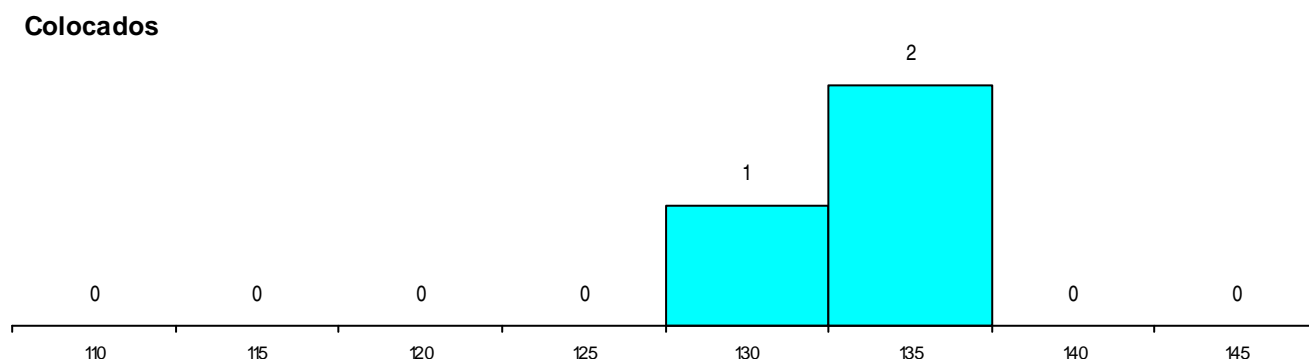

Estabelecimento: 3118 Instituto Politécnico de Lisboa - Instituto Superior de Engenharia de Lisboa
Curso Superior: L085 Tecnologias e Gestão Municipal
Licenciatura

OPÇÃO CANDIDATURA

Opção	Cands. %	Cols. %
1ª	2 4	0 0
2ª	1 2	1 11
3ª	3 7	1 11
4ª	2 4	0 0
5ª	3 7	0 0
6ª	4 9	1 11
Total	15	3

ETAPA COLOCAÇÃO (contingente)

Etapa Colocação	Cands. %	Cols. %	Nota
17 Geral	15 33	3 33	127,5
Total	15	3	

DISTRITO/GAES DE CANDIDATURA

Distrito Origem	Cands. %	Cols. %
Lisboa	14 30	3 33
Évora	1 2	0 0
Total	15	3

SEXO DOS CANDIDATOS

Sexo	Cands. %	Cols. %
Masc.	9 20	1 11
Femin.	6 13	2 22
Total	15	3

CURSO DO 12º ANO

(15 mais frequentes)

Curso 12º ano	Cands. %	Cols. %
C60 Ciências e Tecnologias	12 26	3 33
C61 Ciências Socioeconómicas	2 4	0 0
P21 Técnico de Audiovisuais	1 2	0 0

MÉDIAS dos Colocados

Nota de candidatura 131,8
Prova de ingresso 110,3
Média do 12º ano 143,3
Média do 10º/11º ano 143,3

DISTRIBUIÇÕES DE NOTAS DE CANDIDATURA