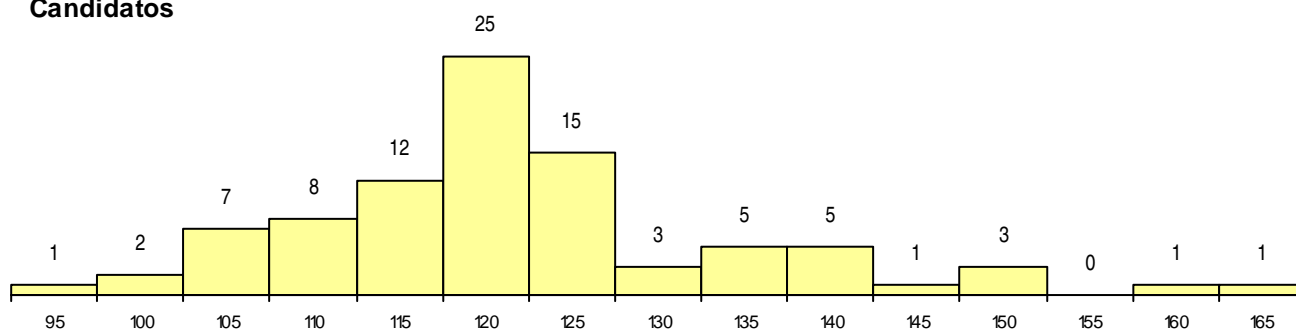

Estabelecimento: 0902 Universidade Nova de Lisboa - Faculdade de Ciências Sociais e Humanas
Curso Superior: 9240 Sociologia
Licenciatura

OPÇÃO CANDIDATURA

Opção	Cands. %	Cols. %
1ª	16 9	2 13
2ª	18 10	1 7
3ª	19 11	0 0
4ª	15 9	1 7
5ª	16 9	0 0
6ª	5 3	1 7
Total	89	5

ETAPA COLOCAÇÃO (contingente)

Etapa Colocação	Cands. %	Cols. %	Nota
17 Geral	89 51	5 33	139,5
Total	89	5	

DISTRITO/GAES DE CANDIDATURA

Distrito Origem	Cands. %	Cols. %
Lisboa	73 42	4 27
Setúbal	7 4	1 7
R. A. Madeira	3 2	0 0
R. A. Açores	1 1	0 0
Santarém	1 1	0 0
Porto	1 1	0 0
Évora	1 1	0 0
Beja	1 1	0 0
Aveiro	1 1	0 0
Total	89	5

SEXO DOS CANDIDATOS

Sexo	Cands. %	Cols. %
Masc.	35 20	2 13
Femin.	54 31	3 20
Total	89	5

CURSO DO 12º ANO (15 mais frequentes)

Curso 12º ano	Cands. %	Cols. %
C62 Línguas e Humanidades	54 31	1 7
C60 Ciências e Tecnologias	9 5	1 7
C61 Ciências Socioeconómicas	7 4	2 13
966 Cursos EFA, Formações Modulares,	4 2	0 0
C82 Recorrente - Línguas e Humanidade	3 2	0 0
C81 Recorrente - Ciências Socioeconómi	2 1	0 0
C64 Artes Visuais	1 1	1 7
P18 Técnico de Apoio à Infância	1 1	0 0
P19 Técnico de Apoio Psicossocial	1 1	0 0
P38 Técnico de Design de Moda	1 1	0 0
P56 Técnico de Gestão e Programação	1 1	0 0
C80 Recorrente - Ciências e Tecnologias	1 1	0 0
C76 Secundário de Música	1 1	0 0
610 Cursos de Educação e Formação (T	1 1	0 0
940 Escolas estrangeiras em Portugal	1 1	0 0

MÉDIAS dos Colocados

Nota de candidatura	146,4
Prova de ingresso	148,4
Média do 12º ano	144,4
Média do 10º/11º ano	144,4

DISTRIBUIÇÕES DE NOTAS DE CANDIDATURA

Candidatos