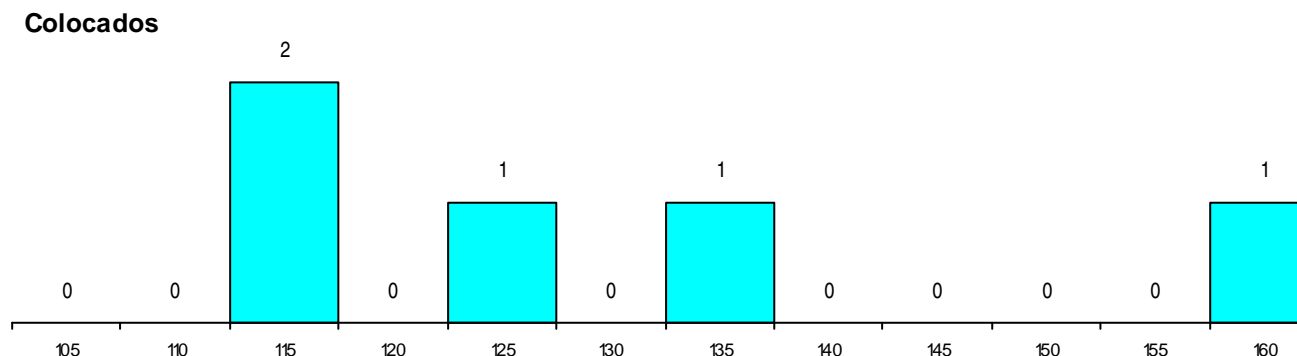

Estabelecimento: 3143 Instituto Politécnico de Santarém - Escola Superior de Gestão e Tecnologia de Santarém
Curso Superior: 9994 Gestão de Empresas (regime pós-laboral)
Licenciatura

OPÇÃO CANDIDATURA

Opção	Cands. %	Cols. %
1ª	2 14	2 33
2ª	1 7	0 0
3ª	5 36	2 33
4ª	4 29	1 17
5ª	3 21	0 0
Total	15	5

ETAPA COLOCAÇÃO (contingente)

Etapa Colocação	Cands. %	Cols. %	Nota
17 Geral	15 107	5 83	116,9
Total	15	5	

DISTRITO/GAES DE CANDIDATURA

Distrito Origem	Cands. %	Cols. %
Lisboa	5 36	2 33
Santarém	2 14	1 17
Leiria	2 14	0 0
Évora	2 14	2 33
Viseu	1 7	0 0
Setúbal	1 7	0 0
Braga	1 7	0 0
Aveiro	1 7	0 0
Total	15	5

SEXO DOS CANDIDATOS

Sexo	Cands. %	Cols. %
Masc.	10 71	3 50
Femin.	5 36	2 33
Total	15	5

CURSO DO 12º ANO

(15 mais frequentes)

Curso 12º ano	Cands. %	Cols. %
C61 Ciências Socioeconómicas	4 29	3 50
C60 Ciências e Tecnologias	3 21	1 17
966 Cursos EFA, Formações Modulares,	2 14	0 0
P45 Técnico de Eletrónica, Automação e	1 7	1 17
P56 Técnico de Gestão e Programação	1 7	0 0
G56 Contabilidade e Gestão (Portaria n.º	1 7	0 0
C80 Recorrente - Ciências e Tecnologias	1 7	0 0
C64 Artes Visuais	1 7	0 0
C62 Línguas e Humanidades	1 7	0 0

MÉDIAS dos Colocados

Nota de candidatura	130,5
Prova de ingresso	123,8
Média do 12º ano	134,0
Média do 10º/11º ano	134,0

DISTRIBUIÇÕES DE NOTAS DE CANDIDATURA