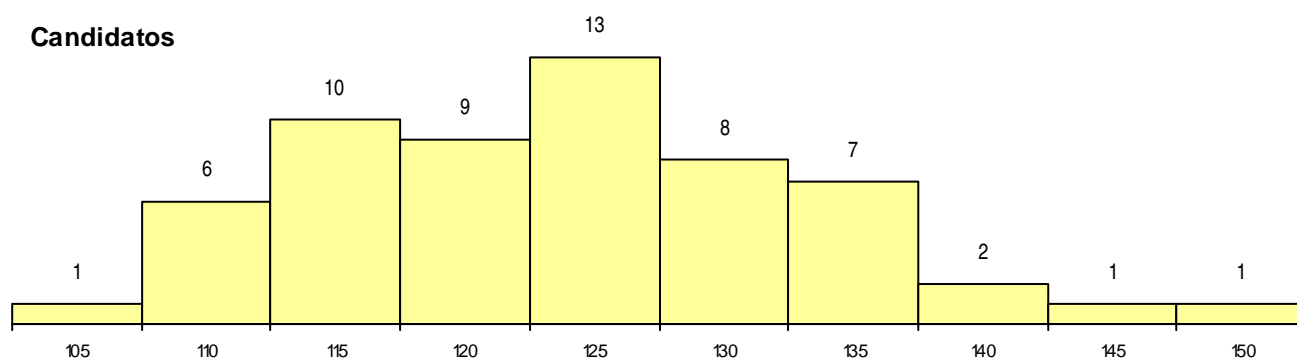

Estabelecimento: 0902 Universidade Nova de Lisboa - Faculdade de Ciências Sociais e Humanas
Curso Superior: 9145 Geografia e Planeamento Regional
Licenciatura

OPÇÃO CANDIDATURA

Opção	Cands. %	Cols. %
1ª	23 19	2 20
2ª	10 8	0 0
3ª	14 11	1 10
4ª	3 2	0 0
5ª	5 4	0 0
6ª	3 2	0 0
Total	58	3

ETAPA COLOCAÇÃO (contingente)

Etapa Colocação	Cands. %	Cols. %	Nota
17 Geral	58 47	3 30	135,5
Total	58	3	

DISTRITO/GAES DE CANDIDATURA

Distrito Origem	Cands. %	Cols. %
Lisboa	42 34	2 20
Setúbal	5 4	0 0
Santarém	3 2	0 0
Castelo Branco	3 2	1 10
R. A. Madeira	1 1	0 0
R. A. Açores	1 1	0 0
Portalegre	1 1	0 0
Leiria	1 1	0 0
Évora	1 1	0 0
Total	58	3

SEXO DOS CANDIDATOS

Sexo	Cands. %	Cols. %
Masc.	36 29	3 30
Femin.	22 18	0 0
Total	58	3

CURSO DO 12º ANO

(15 mais frequentes)

Curso 12º ano	Cands. %	Cols. %
C62 Línguas e Humanidades	33 27	1 10
C61 Ciências Socioeconómicas	7 6	2 20
C60 Ciências e Tecnologias	4 3	0 0
C82 Recorrente - Línguas e Humanidade	3 2	0 0
C81 Recorrente - Ciências Socioeconómi	3 2	0 0
220 Ens. Sec. Recorrente (Todos os Cur	1 1	0 0
966 Cursos EFA, Formações Modulares,	1 1	0 0
950 Equivalências Estrangeiras (Decreto	1 1	0 0
610 Cursos de Educação e Formação (T	1 1	0 0
P56 Técnico de Gestão e Programação	1 1	0 0
P18 Técnico de Apoio à Infância	1 1	0 0
C80 Recorrente - Ciências e Tecnologias	1 1	0 0
C76 Secundário de Música	1 1	0 0

MÉDIAS dos Colocados

Nota de candidatura	141,7
Prova de ingresso	147,0
Média do 12º ano	136,3
Média do 10º/11º ano	136,3

DISTRIBUIÇÕES DE NOTAS DE CANDIDATURA