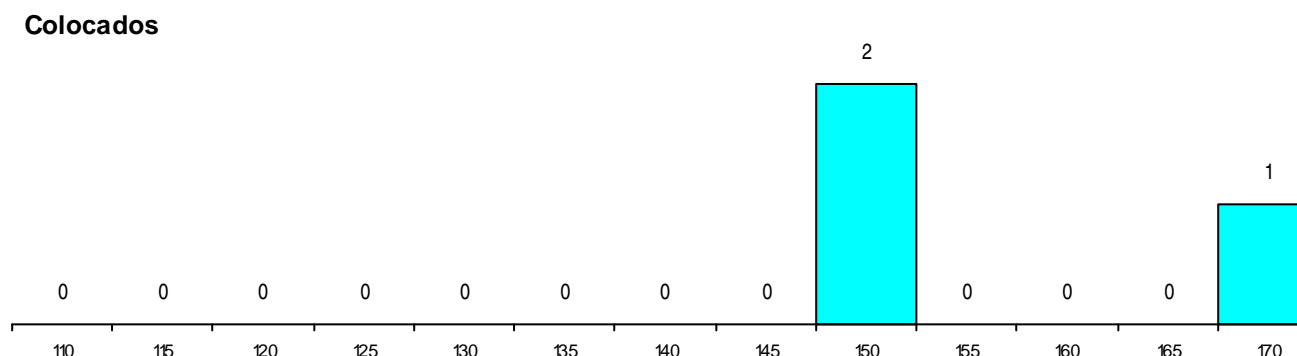

Estabelecimento: 1103 Universidade do Porto - Faculdade de Ciências
Curso Superior: 9812 Engenharia de Redes e Sistemas Informáticos
Mestrado Integrado

OPÇÃO CANDIDATURA

Opção	Cands. %	Cols. %
1ª	20 15	1 20
2ª	8 6	2 40
3ª	3 2	0 0
4ª	2 2	0 0
5ª	3 2	0 0
Total	36	3

ETAPA COLOCAÇÃO (contingente)

Etapa Colocação	Cands. %	Cols. %	Nota
17 Geral	36 28	3 60	151,0
Total	36	3	

DISTRITO/GAES DE CANDIDATURA

Distrito Origem	Cands. %	Cols. %
Porto	30 23	2 40
Braga	2 2	0 0
Aveiro	2 2	0 0
Viseu	1 1	0 0
Vila Real	1 1	1 20
Total	36	3

SEXO DOS CANDIDATOS

Sexo	Cands. %	Cols. %
Masc.	34 26	3 60
Femin.	2 2	0 0
Total	36	3

CURSO DO 12º ANO (15 mais frequentes)

Curso 12º ano	Cands. %	Cols. %
C60 Ciências e Tecnologias	24 18	2 40
G21 Informática (VT) (Portaria n.º 260/20)	3 2	0 0
C61 Ciências Socioeconómicas	2 2	0 0
950 Equivalências Estrangeiras (Decreto	1 1	1 20
P56 Técnico de Gestão e Programação	1 1	0 0
G59 Energias Renováveis (Portaria n.º 2	1 1	0 0
G35 Informática e Tecnologias Multimédi	1 1	0 0
G20 Eletrotecnia e Automação (VT) (Port	1 1	0 0
G08 Informática (VC) (Portaria n.º 260/20	1 1	0 0
C80 Recorrente - Ciências e Tecnologias	1 1	0 0

MÉDIAS dos Colocados

Nota de candidatura	157,3
Prova de ingresso	156,3
Média do 12º ano	158,3
Média do 10º/11º ano	158,3

DISTRIBUIÇÕES DE NOTAS DE CANDIDATURA