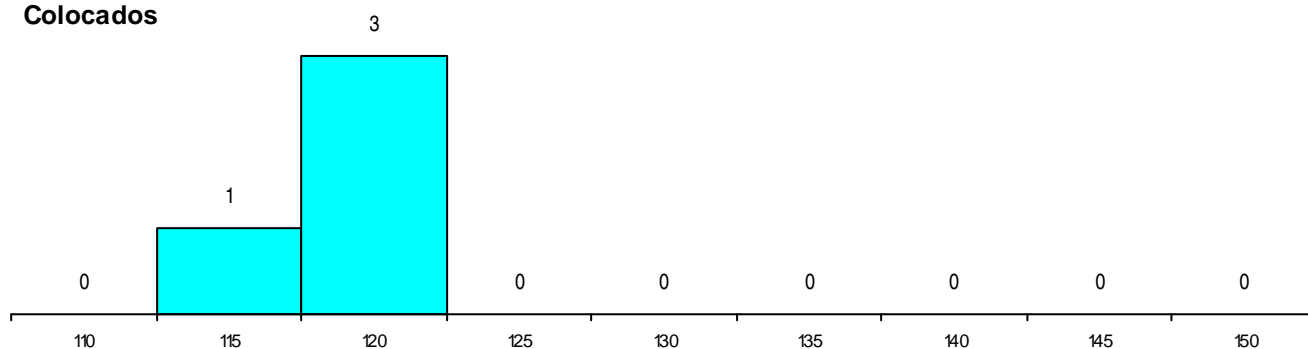

MÉDIAS dos Colocados

Nota de candidatura 119,0
 Prova de ingresso 117,5
 Média do 12º ano 119,8
 Média do 10º/11º ano 119,8

DISTRIBUIÇÕES DE NOTAS DE CANDIDATURA

Candidatos

Colocados

Estabelecimento: 3082 Universidade do Algarve - Escola Superior de Gestão, Hotelaria e Turismo
Curso Superior: 9254 Turismo
Licenciatura