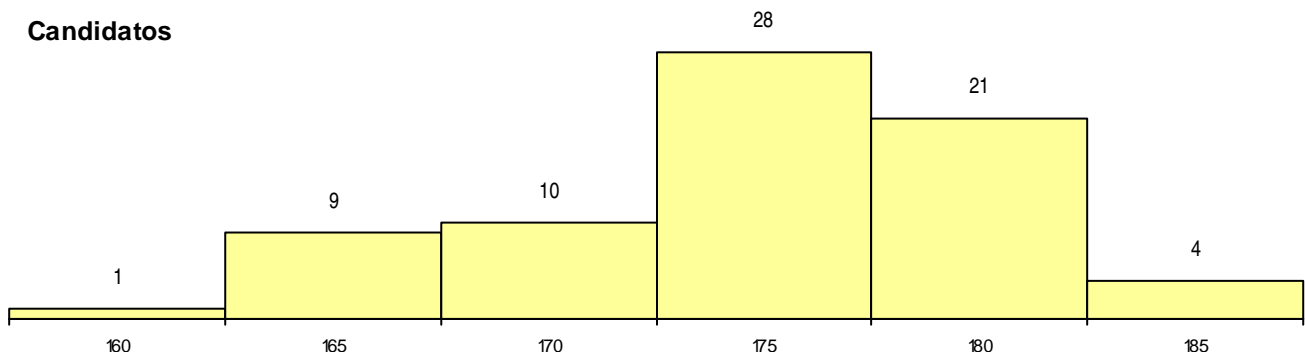

Estabelecimento: 1309 Universidade da Madeira - Faculdade de Ciências da Vida
Curso Superior: 8083 Ciclo Básico de Medicina
Prep. Mestrado Integrado

OPÇÃO CANDIDATURA

Opção	Cands. %	Cols. %
1ª	12 8	0 0
2ª	9 6	0 0
3ª	16 10	0 0
4ª	35 22	0 0
6ª	1 1	0 0
Total	73	0

ETAPA COLOCAÇÃO (contingente)

Etapa Colocação	Cands. %	Cols. %	Nota
17 Geral	73 46	0 0	
Total	73	0	

DISTRITO/GAES DE CANDIDATURA

Distrito Origem	Cands. %	Cols. %
Lisboa	18 11	0 0
Porto	12 8	0 0
Braga	11 7	0 0
Leiria	5 3	0 0
Viana do Castelo	4 3	0 0
Coimbra	4 3	0 0
Santarém	3 2	0 0
Guarda	3 2	0 0
Setúbal	2 1	0 0
Castelo Branco	2 1	0 0
Viseu	2 1	0 0
Portalegre	1 1	0 0
R. A. Madeira	1 1	0 0
Vila Real	1 1	0 0
Aveiro	1 1	0 0
Faro	1 1	0 0
Évora	1 1	0 0
Beja	1 1	0 0
Total	73	0

SEXO DOS CANDIDATOS

Sexo	Cands. %	Cols. %
Masc.	7 4	0 0
Femin.	66 42	0 0
Total	73	0

CURSO DO 12º ANO (15 mais frequentes)

Curso 12º ano	Cands. %	Cols. %
C60 Ciências e Tecnologias	71 45	0 0
C81 Recorrente - Ciências Socioeconómi	2 1	0 0

MÉDIAS dos Colocados

Nota de candidatura
Prova de ingresso
Média do 12º ano
Média do 10º/11º ano

DISTRIBUIÇÕES DE NOTAS DE CANDIDATURA

Colocados