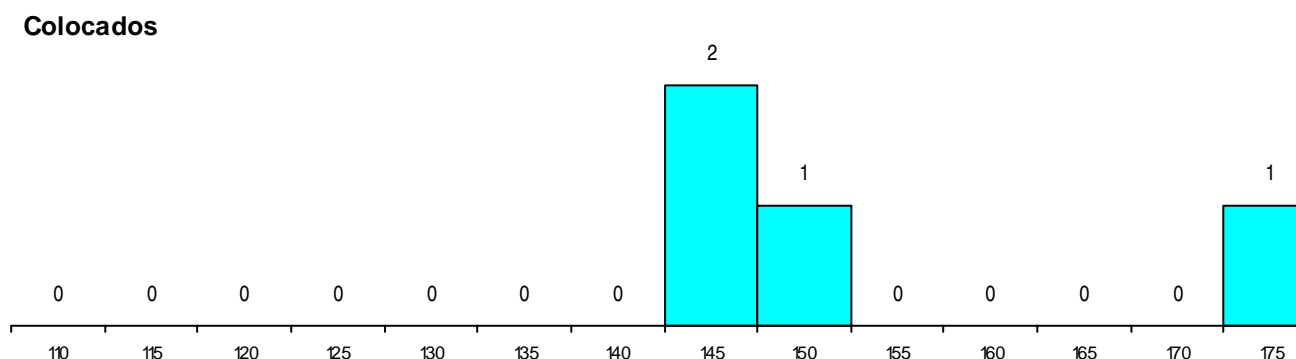

Estabelecimento: 0503 Universidade de Coimbra - Faculdade de Economia
Curso Superior: 9081 Economia
Licenciatura

OPÇÃO CANDIDATURA

Opção	Cands. %	Cols. %
1ª	11 6	1 3
2ª	10 6	1 3
3ª	7 4	0 0
4ª	3 2	0 0
5ª	3 2	1 3
6ª	2 1	1 3
Total	36	4

ETAPA COLOCAÇÃO (contingente)

Etapa Colocação	Cands. %	Cols. %	Nota
17 Geral	36 20	4 11	143,5
Total	36	4	

DISTRITO/GAES DE CANDIDATURA

Distrito Origem	Cands. %	Cols. %
Coimbra	16 9	0 0
Braga	7 4	1 3
Porto	3 2	1 3
Viseu	2 1	0 0
Lisboa	2 1	0 0
Leiria	2 1	1 3
R. A. Madeira	1 1	0 0
Viana do Castelo	1 1	1 3
Setúbal	1 1	0 0
Guarda	1 1	0 0
Total	36	4

SEXO DOS CANDIDATOS

Sexo	Cands. %	Cols. %
Masc.	24 14	2 5
Femin.	12 7	2 5
Total	36	4

CURSO DO 12º ANO (15 mais frequentes)

Curso 12º ano	Cands. %	Cols. %
C60 Ciências e Tecnologias	18 10	4 11
C61 Ciências Socioeconómicas	17 10	0 0
C81 Recorrente - Ciências Socioeconómi	1 1	0 0

MÉDIAS dos Colocados

Nota de candidatura 152,8
Prova de ingresso 143,5
Média do 12º ano 162,0
Média do 10º/11º ano 162,0

DISTRIBUIÇÕES DE NOTAS DE CANDIDATURA