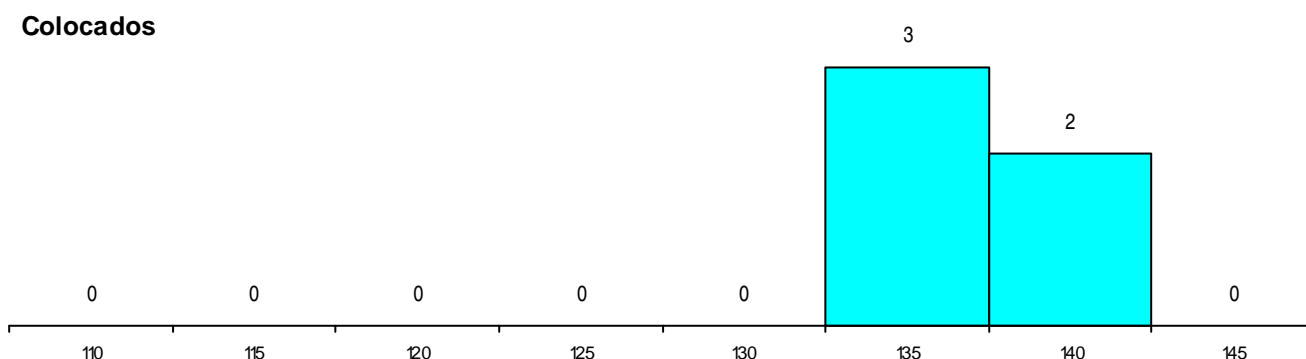

Estabelecimento: 1000 Universidade do Minho
Curso Superior: 9240 Sociologia
Licenciatura

OPÇÃO CANDIDATURA

Opção	Cands. %	Cols. %
1ª	12 9	5 36
2ª	8 6	0 0
3ª	3 2	0 0
4ª	8 6	0 0
5ª	5 4	0 0
6ª	4 3	0 0
Total	40	5

ETAPA COLOCAÇÃO (contingente)

Etapa Colocação	Cands. %	Cols. %	Nota
17 Geral	40 30	5 36	135,0
Total	40	5	

DISTRITO/GAES DE CANDIDATURA

Distrito Origem	Cands. %	Cols. %
Braga	31 23	5 36
Porto	5 4	0 0
Viana do Castelo	2 2	0 0
Vila Real	1 1	0 0
Santarém	1 1	0 0
Total	40	5

SEXO DOS CANDIDATOS

Sexo	Cands. %	Cols. %
Masc.	15 11	3 21
Femin.	25 19	2 14
Total	40	5

CURSO DO 12º ANO (15 mais frequentes)

Curso 12º ano	Cands. %	Cols. %
C62 Línguas e Humanidades	27 20	4 29
C60 Ciências e Tecnologias	4 3	1 7
C80 Recorrente - Ciências e Tecnologias	4 3	0 0
C61 Ciências Socioeconómicas	2 2	0 0
S62 Técnico Auxiliar de Saúde	1 1	0 0
P31 Técnico de Contabilidade	1 1	0 0
C82 Recorrente - Línguas e Humanidade	1 1	0 0

MÉDIAS dos Colocados

Nota de candidatura	137,7
Prova de ingresso	140,8
Média do 12º ano	135,6
Média do 10º/11º ano	135,6

DISTRIBUIÇÕES DE NOTAS DE CANDIDATURA