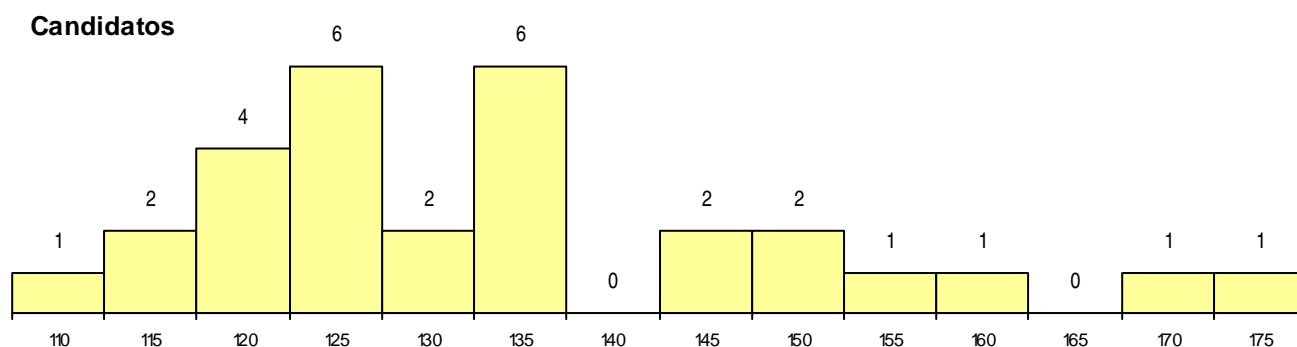

Estabelecimento: 1107 Universidade do Porto - Faculdade de Letras
Curso Superior: 9181 História
Licenciatura

OPÇÃO CANDIDATURA

Opção	Cands. %	Cols. %
1ª	10 9	1 9
2ª	3 3	0 0
3ª	7 6	0 0
4ª	3 3	0 0
5ª	4 4	0 0
6ª	2 2	0 0
Total	29	1

ETAPA COLOCAÇÃO (contingente)

Etapa Colocação	Cands. %	Cols. %	Nota
17 Geral	29 26	1 9	172,6
Total	29	1	

DISTRITO/GAES DE CANDIDATURA

Distrito Origem	Cands. %	Cols. %
Porto	26 24	1 9
Aveiro	2 2	0 0
Bragança	1 1	0 0
Total	29	1

SEXO DOS CANDIDATOS

Sexo	Cands. %	Cols. %
Masc.	17 15	1 9
Femin.	12 11	0 0
Total	29	1

CURSO DO 12º ANO (15 mais frequentes)

Curso 12º ano	Cands. %	Cols. %
C62 Línguas e Humanidades	24 22	0 0
C64 Artes Visuais	1 1	1 9
P56 Técnico de Gestão e Programação	1 1	0 0
P39 Técnico de Design Gráfico	1 1	0 0
C82 Recorrente - Línguas e Humanidade	1 1	0 0
C73 Produção Artística	1 1	0 0

MÉDIAS dos Colocados

Nota de candidatura 172,6
Prova de ingresso 160,0
Média do 12º ano 181,0
Média do 10º/11º ano 181,0

DISTRIBUIÇÕES DE NOTAS DE CANDIDATURA