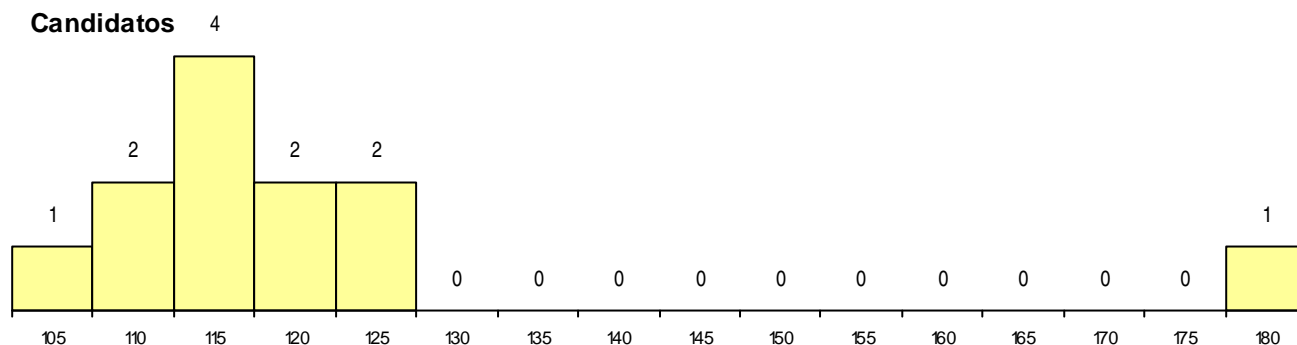

Estabelecimento: 0501 Universidade de Coimbra - Faculdade de Ciências e Tecnologia
Curso Superior: 9011 Biologia
Licenciatura

OPÇÃO CANDIDATURA

Opção	Cands. %	Cols. %
1ª	6 8	3 23
2ª	2 3	1 8
4ª	3 4	0 0
5ª	1 1	0 0
Total	12	4

ETAPA COLOCAÇÃO (contingente)

Etapa Colocação	Cands. %	Cols. %	Nota
17 Geral	12 16	4 31	121,8
Total	12	4	

DISTRITO/GAES DE CANDIDATURA

Distrito Origem	Cands. %	Cols. %
Coimbra	7 10	2 15
Lisboa	2 3	0 0
Guarda	1 1	0 0
Castelo Branco	1 1	1 8
Aveiro	1 1	1 8
Total	12	4

SEXO DOS CANDIDATOS

Sexo	Cands. %	Cols. %
Masc.	9 12	2 15
Femin.	3 4	2 15
Total	12	4

CURSO DO 12º ANO (15 mais frequentes)

Curso 12º ano	Cands. %	Cols. %
C60 Ciências e Tecnologias	9 12	4 31
966 Cursos EFA, Formações Modulares,	2 3	0 0
C80 Recorrente - Ciências e Tecnologias	1 1	0 0

MÉDIAS dos Colocados

Nota de candidatura 138,5
Prova de ingresso 129,1
Média do 12º ano 147,8
Média do 10º/11º ano 147,8

DISTRIBUIÇÕES DE NOTAS DE CANDIDATURA