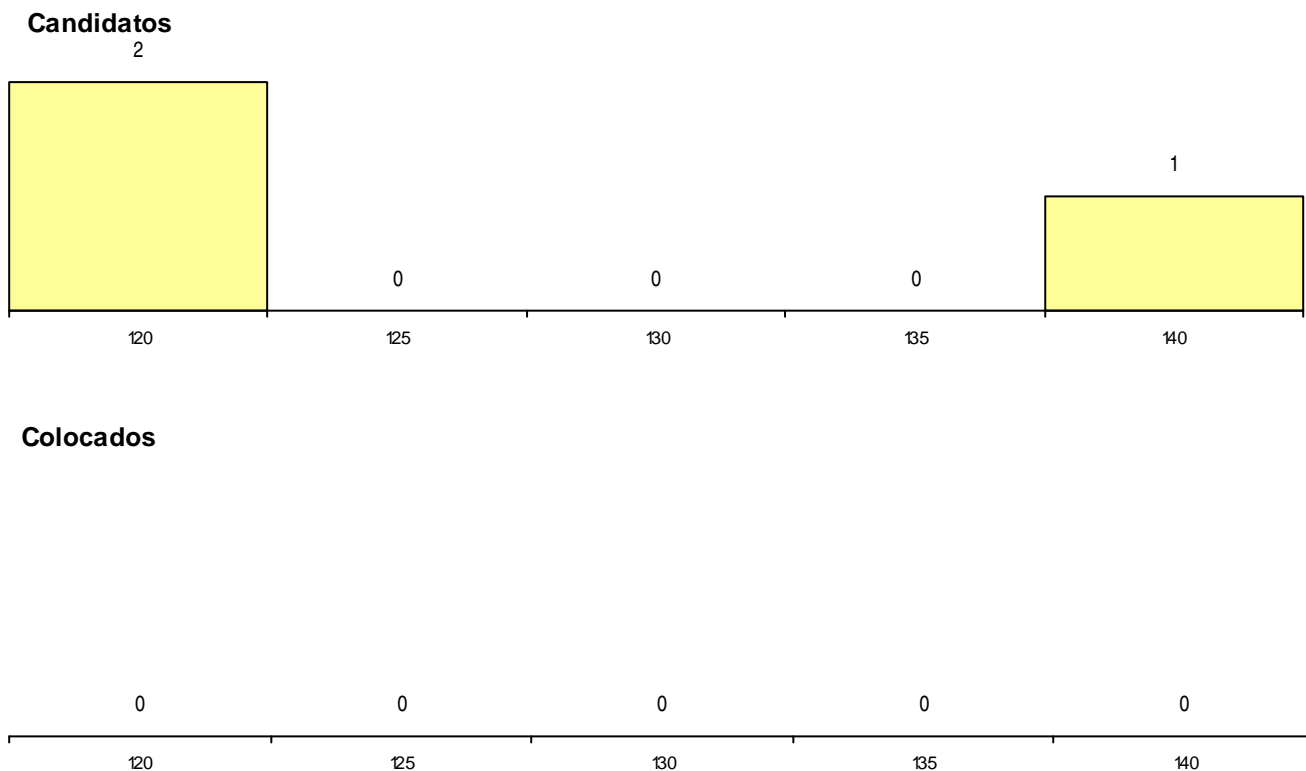

Nota de candidatura
 Prova de ingresso
 Média do 12º ano
 Média do 10º/11º ano

DISTRIBUIÇÕES DE NOTAS DE CANDIDATURA

Estabelecimento: 0203 Universidade do Algarve - Faculdade de Ciências e Tecnologia
Curso Superior: 9016 Biotecnologia
Licenciatura