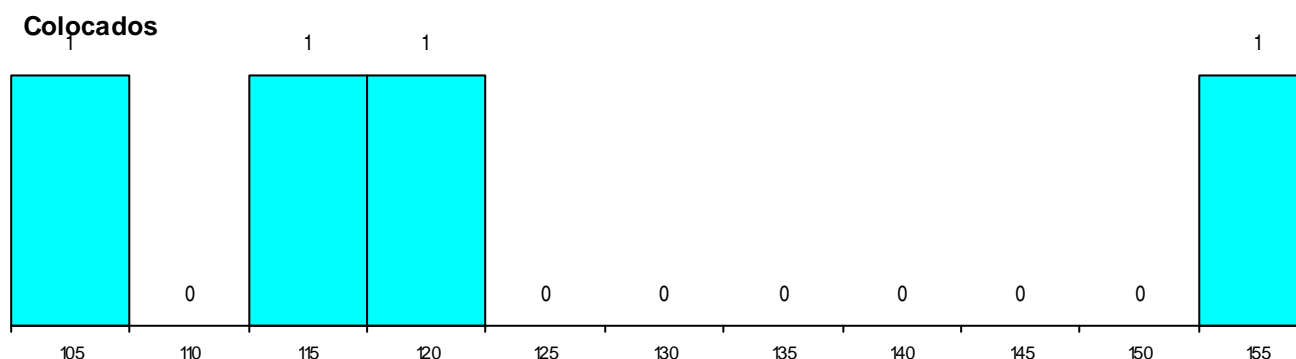

Nota de candidatura 123,6
 Prova de ingresso 124,0
 Média do 12º ano 123,3
 Média do 10º/11º ano 123,3

DISTRIBUIÇÕES DE NOTAS DE CANDIDATURA

Estabelecimento: 3095 Instituto Politécnico da Guarda - Escola Superior de Turismo e Hotelaria
Curso Superior: 9484 Restauração e Catering
Licenciatura