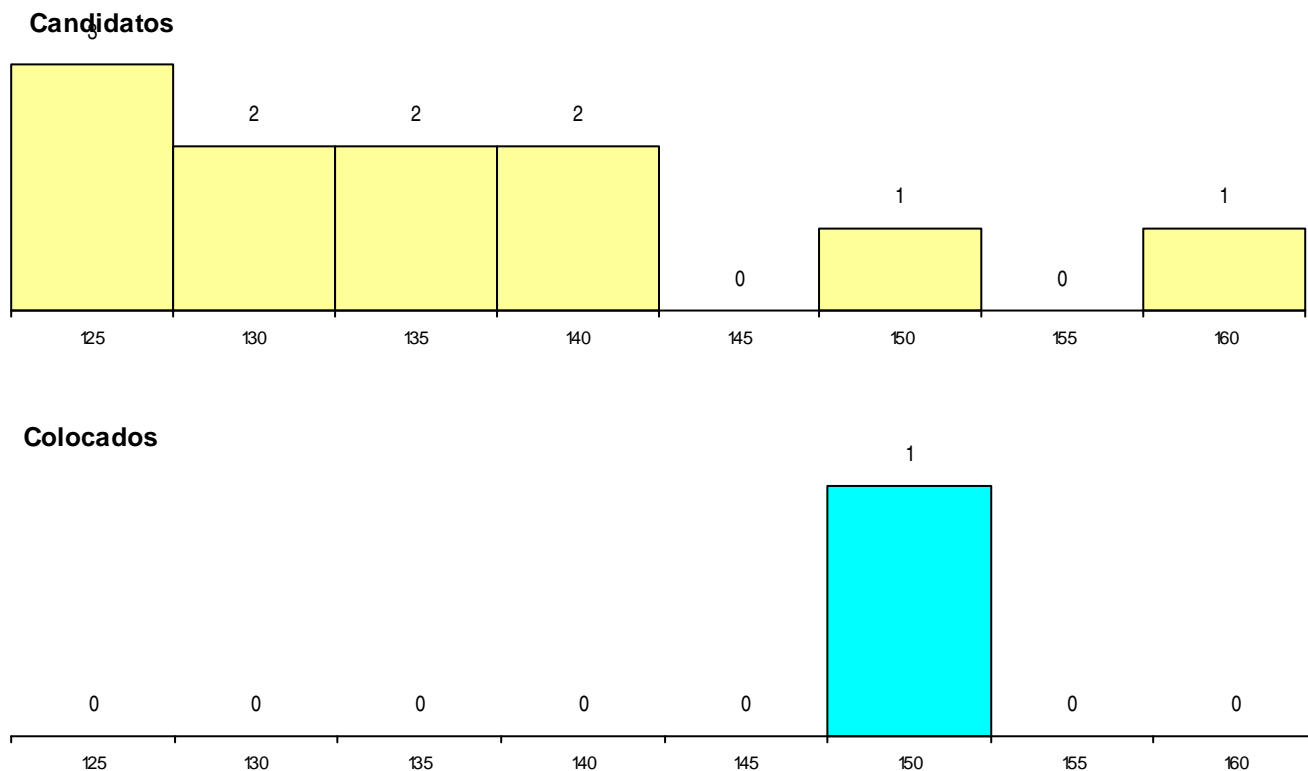

Estabelecimento: 0505 Universidade de Coimbra - Faculdade de Letras
Curso Superior: 9779 Línguas Modernas
Licenciatura

OPÇÃO CANDIDATURA

Opção	Cands. %	Cols. %
1ª	6 8	1 33
3ª	2 3	0 0
4ª	1 1	0 0
5ª	2 3	0 0
Total	11	1

ETAPA COLOCAÇÃO (contingente)

Etapa Colocação	Cands. %	Cols. %	Nota
17 Geral	11 15	1 33	150,5
Total	11	1	

DISTRITO/GAES DE CANDIDATURA

Distrito Origem	Cands. %	Cols. %
Coimbra	5 7	0 0
Leiria	3 4	1 33
Viseu	1 1	0 0
Braga	1 1	0 0
Aveiro	1 1	0 0
Total	11	1

SEXO DOS CANDIDATOS

Sexo	Cands. %	Cols. %
Masc.	6 8	0 0
Femin.	5 7	1 33
Total	11	1

CURSO DO 12º ANO (15 mais frequentes)

Curso 12º ano	Cands. %	Cols. %
C62 Línguas e Humanidades	8 11	1 33
C61 Ciências Socioeconómicas	1 1	0 0
C60 Ciências e Tecnologias	1 1	0 0
608 Cursos Vocacionais (Todos os Curs	1 1	0 0

MÉDIAS dos Colocados

Nota de candidatura 150,5
Prova de ingresso 163,0
Média do 12º ano 138,0
Média do 10º/11º ano 138,0

DISTRIBUIÇÕES DE NOTAS DE CANDIDATURA