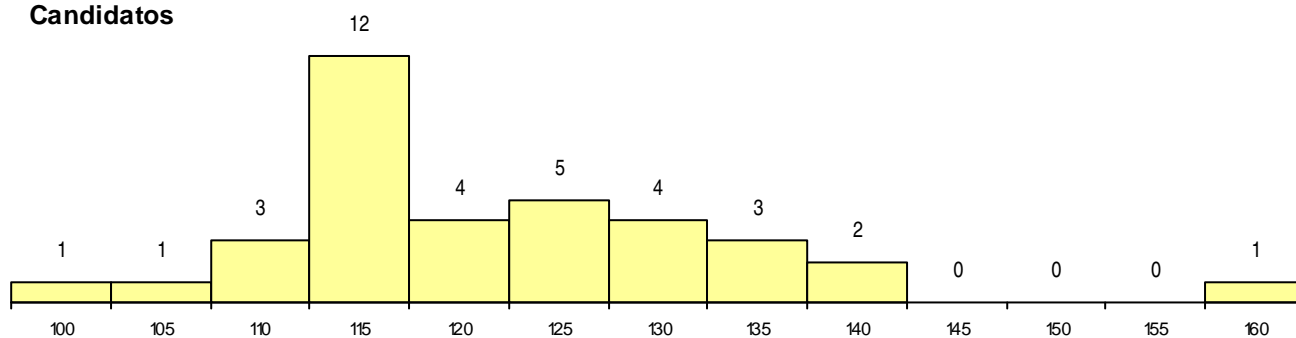

Estabelecimento: 1202 Universidade de Trás-os-Montes e Alto Douro - Escola de Ciências Humanas e Sociais
Curso Superior: 9023 Ciências da Comunicação
Licenciatura

OPÇÃO CANDIDATURA

Opção	Cands. %	Cols. %
1ª	12 10	5 29
2ª	8 6	2 12
3ª	7 6	1 6
4ª	3 2	0 0
5ª	5 4	0 0
6ª	1 1	0 0
Total	36	8

ETAPA COLOCAÇÃO (contingente)

Etapa Colocação	Cands. %	Cols. %	Nota
17 Geral	36 29	8 47	125,9
Total	36	8	

DISTRITO/GAES DE CANDIDATURA

Distrito Origem	Cands. %	Cols. %
Vila Real	19 15	3 18
Porto	6 5	3 18
Braga	5 4	1 6
Bragança	2 2	1 6
R. A. Madeira	1 1	0 0
Setúbal	1 1	0 0
Portalegre	1 1	0 0
Aveiro	1 1	0 0
Total	36	8

SEXO DOS CANDIDATOS

Sexo	Cands. %	Cols. %
Masc.	12 10	1 6
Femin.	24 19	7 41
Total	36	8

CURSO DO 12º ANO (15 mais frequentes)

Curso 12º ano	Cands. %	Cols. %
C62 Línguas e Humanidades	21 17	6 35
C80 Recorrente - Ciências e Tecnologias	6 5	1 6
C64 Artes Visuais	2 2	1 6
R18 Técnico Vitivinícola	1 1	0 0
P32 Técnico de Coordenação e Produçã	1 1	0 0
P14 Técnico de Multimédia	1 1	0 0
G45 Comunicação e Produção Multimédi	1 1	0 0
C76 Secundário de Música	1 1	0 0
C61 Ciências Socioeconómicas	1 1	0 0
C60 Ciências e Tecnologias	1 1	0 0

MÉDIAS dos Colocados

Nota de candidatura	134,2
Prova de ingresso	128,6
Média do 12º ano	137,1
Média do 10º/11º ano	137,1

DISTRIBUIÇÕES DE NOTAS DE CANDIDATURA

Candidatos