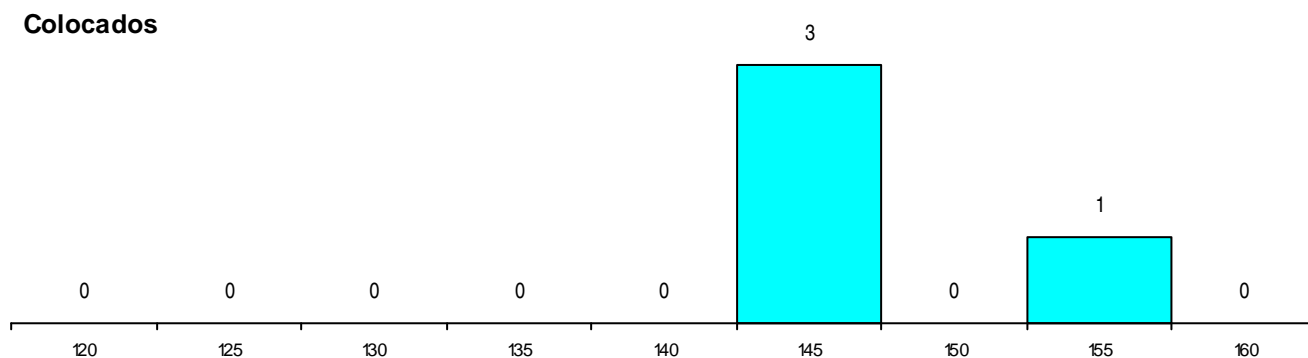

Estabelecimento: 0504 Universidade de Coimbra - Faculdade de Farmácia
Curso Superior: 9494 Ciências Farmacêuticas
Mestrado Integrado

OPÇÃO CANDIDATURA

Opção	Cands. %	Cols. %
1ª	21 20	4 27
2ª	3 3	0 0
3ª	1 1	0 0
5ª	1 1	0 0
Total	26	4

ETAPA COLOCAÇÃO (contingente)

Etapa Colocação	Cands. %	Cols. %	Nota
17 Geral	26 25	4 27	144,3
Total	26	4	

DISTRITO/GAES DE CANDIDATURA

Distrito Origem	Cands. %	Cols. %
Coimbra	8 8	0 0
Aveiro	4 4	0 0
Viseu	3 3	1 7
Santarém	3 3	1 7
Guarda	3 3	1 7
Porto	2 2	0 0
Viana do Castelo	1 1	0 0
Faro	1 1	0 0
Braga	1 1	1 7
Total	26	4

SEXO DOS CANDIDATOS

Sexo	Cands. %	Cols. %
Masc.	7 7	0 0
Femin.	19 18	4 27
Total	26	4

CURSO DO 12º ANO (15 mais frequentes)

Curso 12º ano	Cands. %	Cols. %
C60 Ciências e Tecnologias	25 24	3 20
C61 Ciências Socioeconómicas	1 1	1 7

MÉDIAS dos Colocados

Nota de candidatura 147,9
Prova de ingresso 132,4
Média do 12º ano 163,3
Média do 10º/11º ano 163,3

DISTRIBUIÇÕES DE NOTAS DE CANDIDATURA