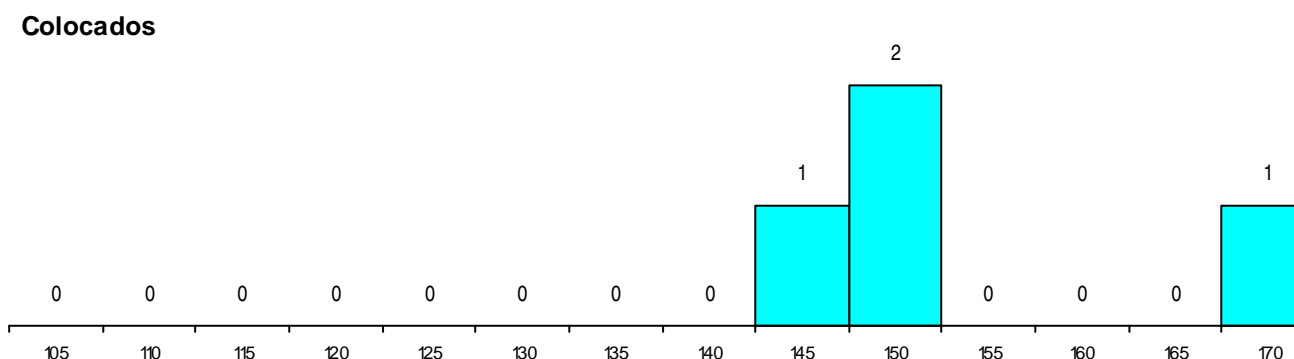

Estabelecimento: 1506 Universidade de Lisboa - Faculdade de Letras
Curso Superior: 9135 Estudos Europeus
Licenciatura

OPÇÃO CANDIDATURA

Opção	Cands. %	Cols. %
1ª	8 8	2 14
2ª	4 4	0 0
3ª	10 10	1 7
4ª	7 7	0 0
5ª	6 6	1 7
6ª	6 6	0 0
Total	41	4

ETAPA COLOCAÇÃO (contingente)

Etapa Colocação	Cands. %	Cols. %	Nota
17 Geral	41 41	4 29	146,0
Total	41	4	

DISTRITO/GAES DE CANDIDATURA

Distrito Origem	Cands. %	Cols. %
Lisboa	32 32	4 29
Setúbal	3 3	0 0
Coimbra	3 3	0 0
Viseu	1 1	0 0
Portalegre	1 1	0 0
Évora	1 1	0 0
Total	41	4

SEXO DOS CANDIDATOS

Sexo	Cands. %	Cols. %
Masc.	15 15	1 7
Femin.	26 26	3 21
Total	41	4

CURSO DO 12º ANO (15 mais frequentes)

Curso 12º ano	Cands. %	Cols. %
C62 Línguas e Humanidades	23 23	3 21
C80 Recorrente - Ciências e Tecnologias	4 4	0 0
C60 Ciências e Tecnologias	3 3	1 7
C61 Ciências Socioeconómicas	3 3	0 0
220 Ens. Sec. Recorrente (Todos os Cur	1 1	0 0
950 Equivalências Estrangeiras (Decreto	1 1	0 0
940 Escolas estrangeiras em Portugal	1 1	0 0
R02 Artes do Espetáculo - Interpretação	1 1	0 0
P81 Técnico de Restauração	1 1	0 0
P56 Técnico de Gestão e Programação	1 1	0 0
P18 Técnico de Apoio à Infância	1 1	0 0
C82 Recorrente - Línguas e Humanidade	1 1	0 0

MÉDIAS dos Colocados

Nota de candidatura	153,4
Prova de ingresso	158,5
Média do 12º ano	148,3
Média do 10º/11º ano	148,3

DISTRIBUIÇÕES DE NOTAS DE CANDIDATURA