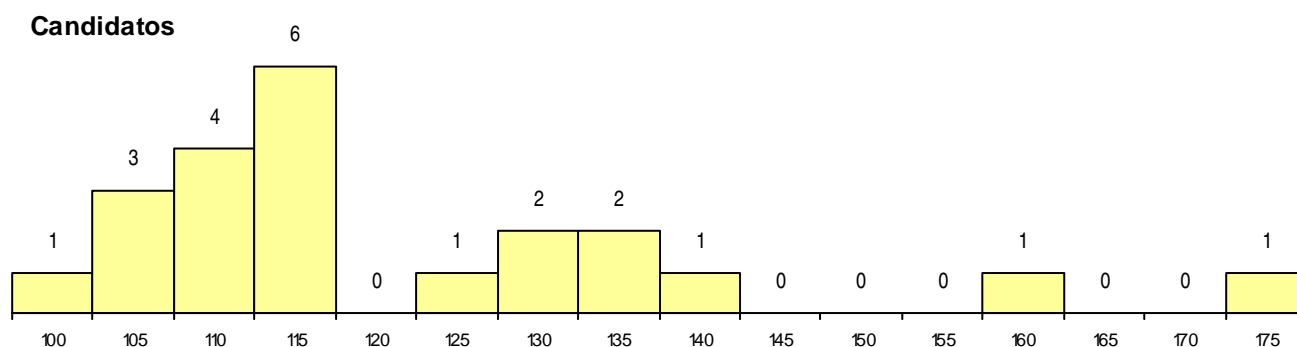

Estabelecimento: 0204 Universidade do Algarve - Faculdade de Economia
Curso Superior: 9240 Sociologia
Licenciatura

OPÇÃO CANDIDATURA

Opção	Cands. %	Cols. %
1ª	6 10	2 20
2ª	6 10	3 30
3ª	3 5	0 0
4ª	2 3	0 0
5ª	3 5	1 10
6ª	2 3	0 0
Total	22	6

ETAPA COLOCAÇÃO (contingente)

Etapa Colocação	Cands. %	Cols. %	Nota
17 Geral	22 38	6 60	127,3
Total	22	6	

DISTRITO/GAES DE CANDIDATURA

Distrito Origem	Cands. %	Cols. %
Faro	13 22	4 40
Lisboa	3 5	1 10
Beja	3 5	1 10
Setúbal	1 2	0 0
Leiria	1 2	0 0
Aveiro	1 2	0 0
Total	22	6

SEXO DOS CANDIDATOS

Sexo	Cands. %	Cols. %
Masc.	8 14	1 10
Femin.	14 24	5 50
Total	22	6

CURSO DO 12º ANO (15 mais frequentes)

Curso 12º ano	Cands. %	Cols. %
C62 Línguas e Humanidades	15 26	5 50
C60 Ciências e Tecnologias	2 3	0 0
R05 Técnico de Apoio à Gestão Desporti	1 2	1 10
966 Cursos EFA, Formações Modulares,	1 2	0 0
C82 Recorrente - Línguas e Humanidade	1 2	0 0
C81 Recorrente - Ciências Socioeconómi	1 2	0 0
C64 Artes Visuais	1 2	0 0

MÉDIAS dos Colocados

Nota de candidatura	142,9
Prova de ingresso	136,3
Média do 12º ano	146,3
Média do 10º/11º ano	146,3

DISTRIBUIÇÕES DE NOTAS DE CANDIDATURA