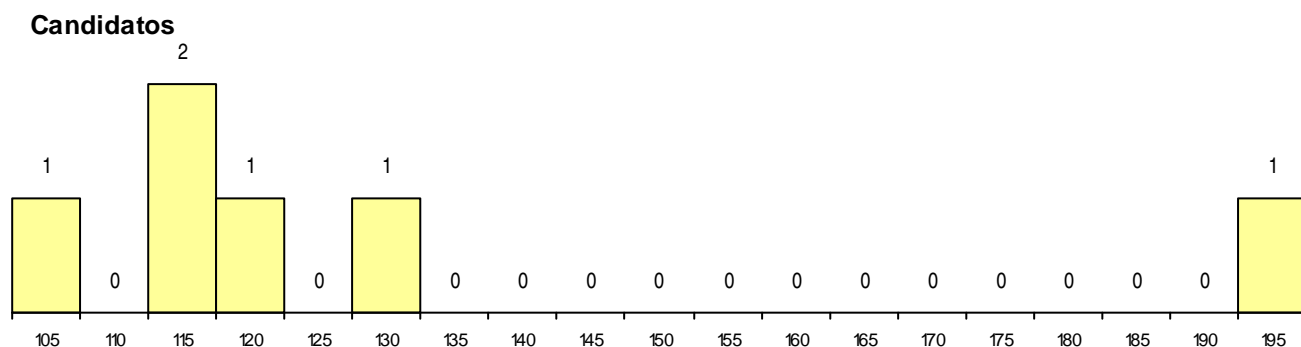

Estabelecimento: 1308 Universidade da Madeira - Faculdade de Ciências Sociais
Curso Superior: 9147 Gestão
Licenciatura

OPÇÃO CANDIDATURA

Opção	Cands. %	Cols. %
1ª	2 6	0 0
2ª	3 9	0 0
4ª	1 3	0 0
Total	6	0

ETAPA COLOCAÇÃO (contingente)

Etapa Colocação	Cands. %	Cols. %	Nota
17 Geral	6 18	0 0	
Total	6	0	

DISTRITO/GAES DE CANDIDATURA

Distrito Origem	Cands. %	Cols. %
R. A. Madeira	6 18	0 0
Total	6	0

SEXO DOS CANDIDATOS

Sexo	Cands. %	Cols. %
Masc.	5 15	0 0
Femin.	1 3	0 0
Total	6	0

CURSO DO 12º ANO (15 mais frequentes)

Curso 12º ano	Cands. %	Cols. %
C61 Ciências Socioeconómicas	4 12	0 0
C60 Ciências e Tecnologias	2 6	0 0

MÉDIAS dos Colocados

Nota de candidatura
Prova de ingresso
Média do 12º ano
Média do 10º/11º ano

DISTRIBUIÇÕES DE NOTAS DE CANDIDATURA