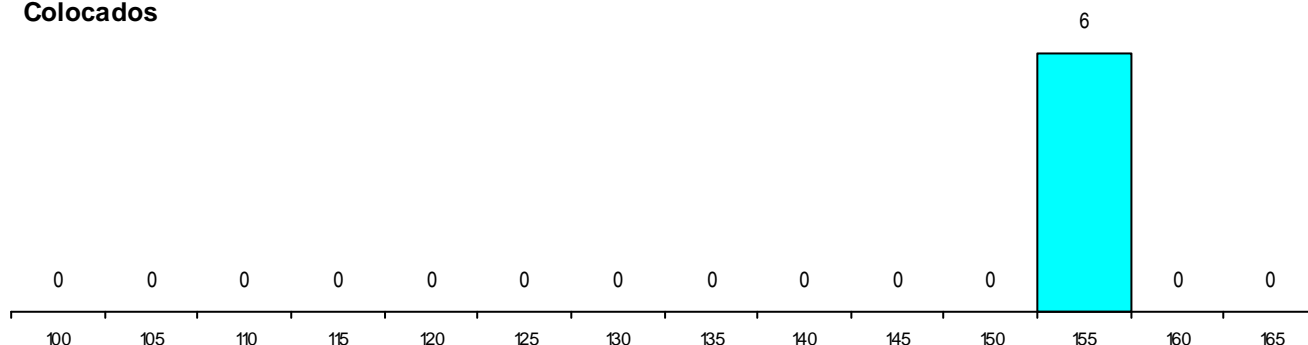

MÉDIAS dos Colocados

Nota de candidatura	153,9
Prova de ingresso	152,7
Média do 12º ano	154,7
Média do 10º/11º ano	154,7

DISTRIBUIÇÕES DE NOTAS DE CANDIDATURA

Candidatos

Colocados

Estabelecimento: 0508 Universidade de Coimbra - Faculdade de Ciências do Desporto e Educação Física
Curso Superior: 8368 Ciências do Desporto (regime pós-laboral)
Licenciatura