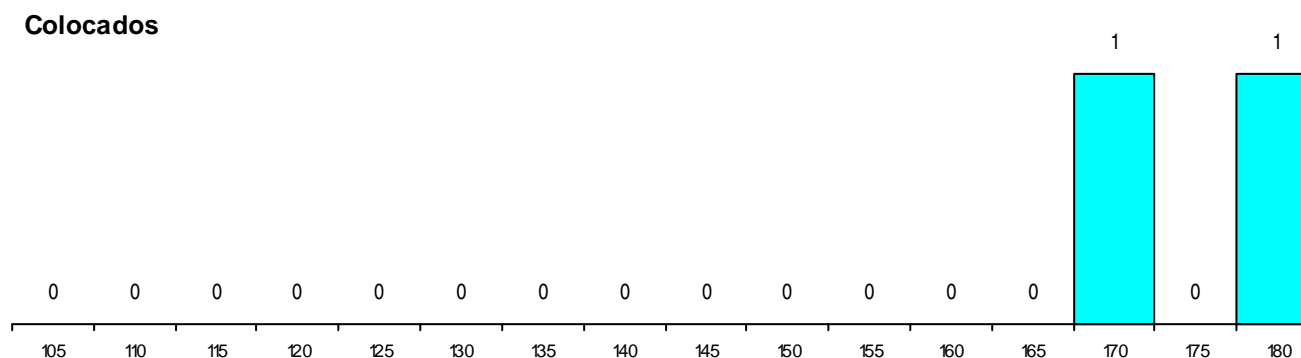

Estabelecimento: 3117 Instituto Politécnico de Lisboa - Instituto Superior de Contabilidade e Administração de Lisboa
Curso Superior: 9058 Contabilidade e Administração
Licenciatura

OPÇÃO CANDIDATURA

Opção	Cands. %	Cols. %
1ª	39 15	2 13
2ª	20 8	0 0
3ª	9 4	0 0
4ª	14 5	0 0
5ª	8 3	0 0
6ª	12 5	0 0
Total	102	2

ETAPA COLOCAÇÃO (contingente)

Etapa Colocação	Cands. %	Cols. %	Nota
17 Geral	102 40	2 13	169,5
Total	102	2	

DISTRITO/GAES DE CANDIDATURA

Distrito Origem	Cands. %	Cols. %
Lisboa	75 29	2 13
Setúbal	12 5	0 0
Santarém	8 3	0 0
Évora	2 1	0 0
R. A. Madeira	1 0	0 0
Viseu	1 0	0 0
Leiria	1 0	0 0
Castelo Branco	1 0	0 0
Bragança	1 0	0 0
Total	102	2

SEXO DOS CANDIDATOS

Sexo	Cands. %	Cols. %
Masc.	49 19	1 7
Femin.	53 21	1 7
Total	102	2

CURSO DO 12º ANO (15 mais frequentes)

Curso 12º ano	Cands. %	Cols. %
C61 Ciências Socioeconómicas	41 16	0 0
C60 Ciências e Tecnologias	18 7	0 0
C62 Línguas e Humanidades	15 6	0 0
C81 Recorrente - Ciências Socioeconómi	7 3	0 0
966 Cursos EFA, Formações Modulares,	5 2	0 0
C80 Recorrente - Ciências e Tecnologias	4 2	0 0
950 Equivalências Estrangeiras (Decreto	3 1	2 13
P56 Técnico de Gestão e Programação	2 1	0 0
P51 Técnico de Gestão	2 1	0 0
831 Agrupamento 3 / administração	1 0	0 0
P27 Técnico de Comércio	1 0	0 0
P21 Técnico de Audiovisuais	1 0	0 0
C82 Recorrente - Línguas e Humanidade	1 0	0 0
004 4.º curso	1 0	0 0

MÉDIAS dos Colocados

Nota de candidatura	174,8
Prova de ingresso	181,0
Média do 12º ano	171,5
Média do 10º/11º ano	171,5

DISTRIBUIÇÕES DE NOTAS DE CANDIDATURA