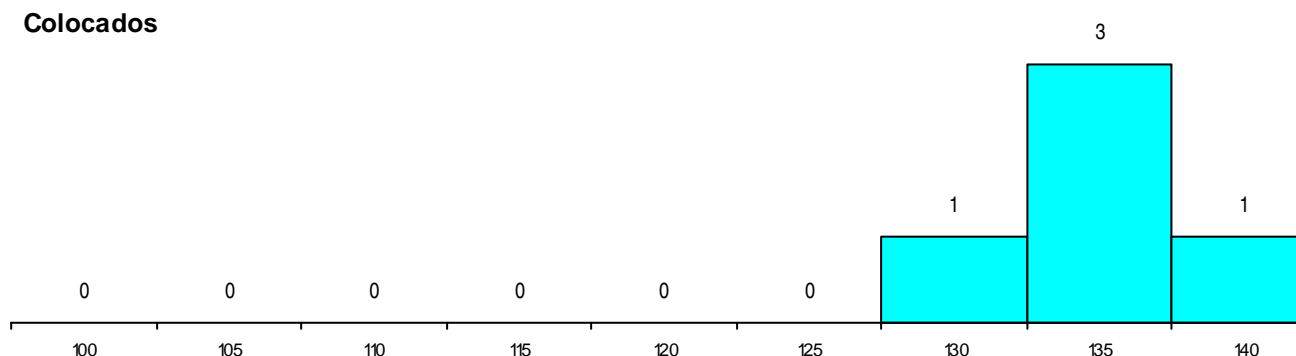

MÉDIAS dos Colocados

Nota de candidatura	133,9
Prova de ingresso	133,0
Média do 12º ano	134,8
Média do 10º/11º ano	134,8

DISTRIBUIÇÕES DE NOTAS DE CANDIDATURA

Candidatos

Colocados

Estabelecimento: 0902 Universidade Nova de Lisboa - Faculdade de Ciências Sociais e Humanas
Curso Superior: 9006 Arqueologia
Licenciatura