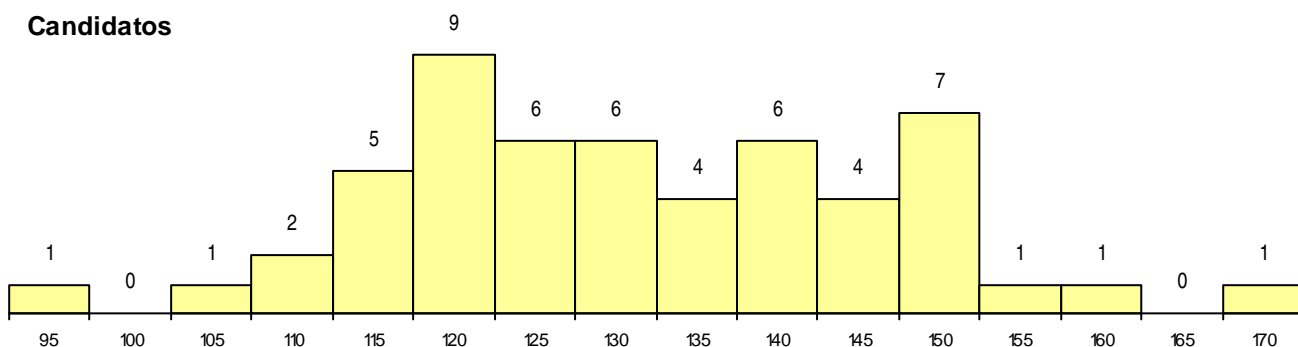

Estabelecimento: 3134 Instituto Politécnico do Porto - Instituto Superior de Contabilidade e Administração do Porto
Curso Superior: 9205 Marketing
Licenciatura

OPÇÃO CANDIDATURA

Opção	Cands. %	Cols. %
1ª	19 8	2 20
2ª	9 4	1 10
3ª	13 6	1 10
4ª	9 4	0 0
5ª	4 2	0 0
Total	54	4

ETAPA COLOCAÇÃO (contingente)

Etapa Colocação	Cands. %	Cols. %	Nota
17 Geral	54 23	4 40	150,8
Total	54	4	

DISTRITO/GAES DE CANDIDATURA

Distrito Origem	Cands. %	Cols. %
Porto	42 18	1 10
Aveiro	4 2	0 0
Braga	3 1	2 20
Lisboa	2 1	0 0
Viseu	1 0	0 0
Viana do Castelo	1 0	1 10
Coimbra	1 0	0 0
Total	54	4

SEXO DOS CANDIDATOS

Sexo	Cands. %	Cols. %
Masc.	29 12	2 20
Femin.	25 11	2 20
Total	54	4

CURSO DO 12º ANO (15 mais frequentes)

Curso 12º ano	Cands. %	Cols. %
C60 Ciências e Tecnologias	14 6	1 10
C62 Línguas e Humanidades	13 6	0 0
C61 Ciências Socioeconómicas	8 3	2 20
P56 Técnico de Gestão e Programação	2 1	0 0
966 Cursos EFA, Formações Modulares,	2 1	0 0
C81 Recorrente - Ciências Socioeconómi	1 0	1 10
C64 Artes Visuais	1 0	0 0
C70 Comunicação Audiovisual	1 0	0 0
C76 Secundário de Música	1 0	0 0
C80 Recorrente - Ciências e Tecnologias	1 0	0 0
A14 Contabilidade e Gestão (VCT) (Port.	1 0	0 0
G35 Informática e Tecnologias Multimédi	1 0	0 0
G59 Energias Renováveis (Portaria n.º 2	1 0	0 0
P14 Técnico de Multimédia	1 0	0 0
P28 Técnico de Comunicação - Marketin	1 0	0 0

MÉDIAS dos Colocados

Nota de candidatura	152,5
Prova de ingresso	159,0
Média do 12º ano	149,0
Média do 10º/11º ano	149,0

DISTRIBUIÇÕES DE NOTAS DE CANDIDATURA