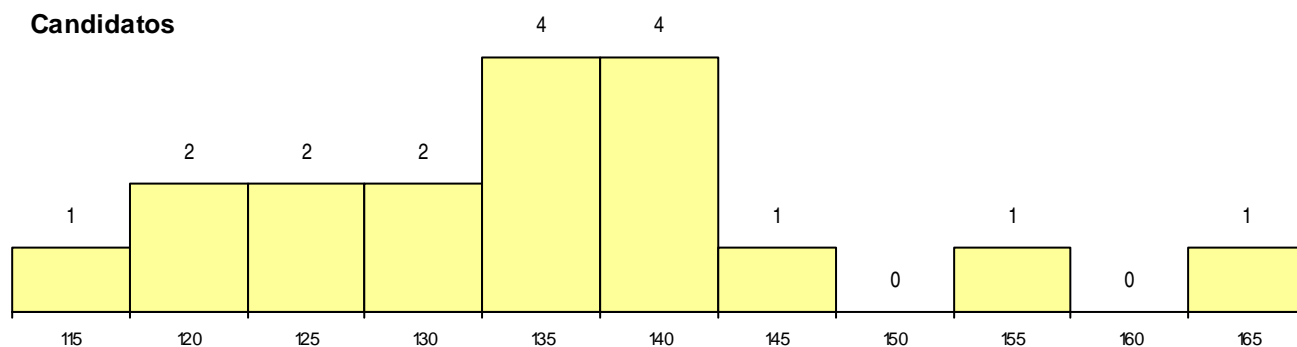

Estabelecimento: 1000 Universidade do Minho
Curso Superior: G001 Engenharia e Gestão de Sistemas de Informação
Mestrado Integrado

OPÇÃO CANDIDATURA

Opção	Cands. %	Cols. %
1ª	8 10	3 38
2ª	6 7	0 0
3ª	1 1	0 0
5ª	1 1	0 0
6ª	2 2	0 0
Total	18	3

ETAPA COLOCAÇÃO (contingente)

Etapa Colocação	Cands. %	Cols. %	Nota
17 Geral	18 21	3 38	141,0
Total	18	3	

DISTRITO/GAES DE CANDIDATURA

Distrito Origem	Cands. %	Cols. %
Braga	13 15	2 25
Porto	4 5	1 13
Vila Real	1 1	0 0
Total	18	3

SEXO DOS CANDIDATOS

Sexo	Cands. %	Cols. %
Masc.	14 17	2 25
Femin.	4 5	1 13
Total	18	3

CURSO DO 12º ANO (15 mais frequentes)

Curso 12º ano	Cands. %	Cols. %
C60 Ciências e Tecnologias	13 15	2 25
C81 Recorrente - Ciências Socioeconómi	1 1	1 13
G59 Energias Renováveis (Portaria n.º 2	1 1	0 0
G22 Informática e Gestão (VT) (Portaria	1 1	0 0
C80 Recorrente - Ciências e Tecnologias	1 1	0 0
C61 Ciências Socioeconómicas	1 1	0 0

MÉDIAS dos Colocados

Nota de candidatura 149,1
Prova de ingresso 145,3
Média do 12º ano 151,7
Média do 10º/11º ano 151,7

DISTRIBUIÇÕES DE NOTAS DE CANDIDATURA