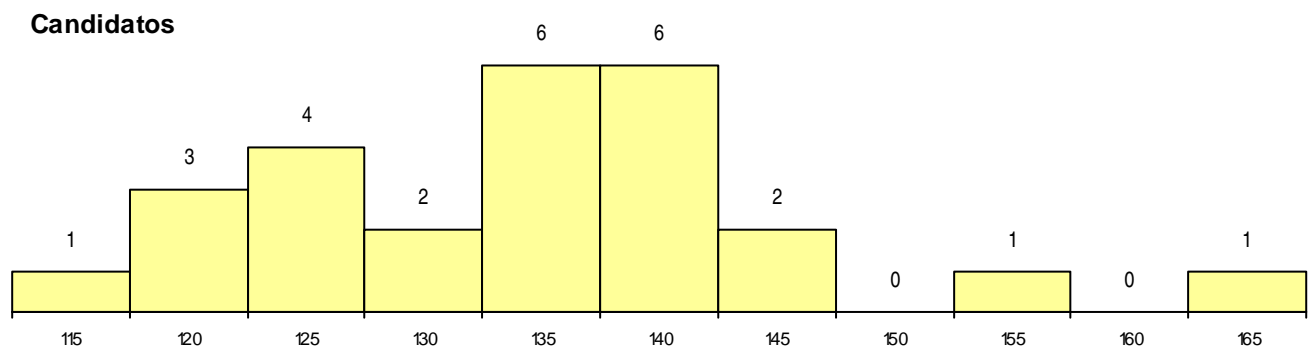

Estabelecimento: 1105 Universidade do Porto - Faculdade de Engenharia
Curso Superior: 9360 Engenharia Civil
Mestrado Integrado

OPÇÃO CANDIDATURA

Opção	Cands. %	Cols. %
1ª	11 10	0 0
2ª	6 5	0 0
3ª	7 6	0 0
4ª	1 1	0 0
6ª	1 1	0 0
Total	26	0

ETAPA COLOCAÇÃO (contingente)

Etapa Colocação	Cands. %	Cols. %	Nota
17 Geral	26 24	0 0	
Total	26	0	

DISTRITO/GAES DE CANDIDATURA

Distrito Origem	Cands. %	Cols. %
Porto	22 20	0 0
Braga	2 2	0 0
Viana do Castelo	1 1	0 0
Castelo Branco	1 1	0 0
Total	26	0

SEXO DOS CANDIDATOS

Sexo	Cands. %	Cols. %
Masc.	23 21	0 0
Femin.	3 3	0 0
Total	26	0

CURSO DO 12º ANO (15 mais frequentes)

Curso 12º ano	Cands. %	Cols. %
C60 Ciências e Tecnologias	22 20	0 0
G32 Desenhador de Projetos - Arquitetur	1 1	0 0
G21 Informática (VT) (Portaria n.º 260/20	1 1	0 0
G04 Biotecnologia (VC) (Portaria n.º 260/	1 1	0 0
C80 Recorrente - Ciências e Tecnologias	1 1	0 0

MÉDIAS dos Colocados

Nota de candidatura
Prova de ingresso
Média do 12º ano
Média do 10º/11º ano

DISTRIBUIÇÕES DE NOTAS DE CANDIDATURA