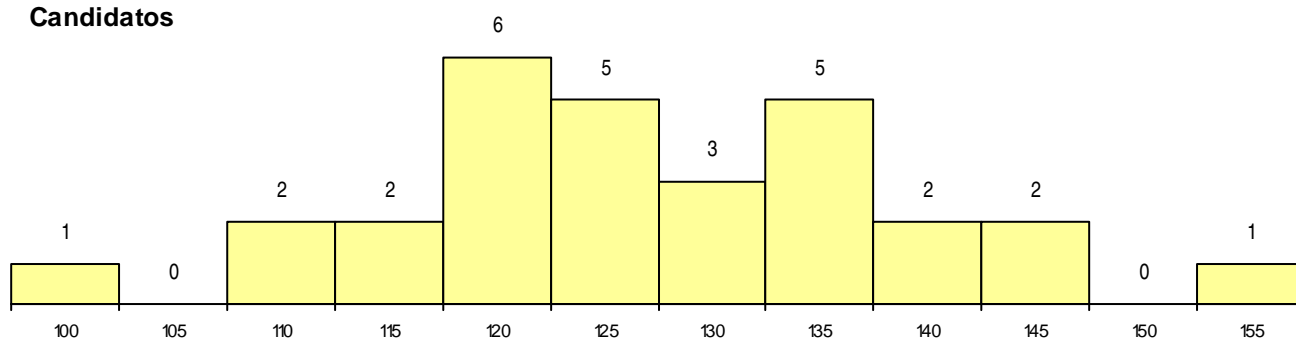

Estabelecimento: 7110 Escola Superior de Hotelaria e Turismo do Estoril
Curso Superior: 9996 Gestão Turística (regime pós-laboral)
Licenciatura

OPÇÃO CANDIDATURA

Opção	Cands. %	Cols. %
1ª	3 3	1 8
2ª	6 7	1 8
3ª	3 3	0 0
4ª	11 12	0 0
5ª	2 2	0 0
6ª	4 4	0 0
Total	29	2

ETAPA COLOCAÇÃO (contingente)

Etapa Colocação	Cands. %	Cols. %	Nota
17 Geral	29 32	2 15	133,6
Total	29	2	

DISTRITO/GAES DE CANDIDATURA

Distrito Origem	Cands. %	Cols. %
Lisboa	24 27	2 15
Setúbal	3 3	0 0
Santarém	2 2	0 0
Total	29	2

SEXO DOS CANDIDATOS

Sexo	Cands. %	Cols. %
Masc.	14 16	2 15
Femin.	15 17	0 0
Total	29	2

CURSO DO 12º ANO (15 mais frequentes)

Curso 12º ano	Cands. %	Cols. %
C61 Ciências Socioeconómicas	11 12	1 8
C62 Línguas e Humanidades	9 10	1 8
220 Ens. Sec. Recorrente (Todos os Cur	2 2	0 0
966 Cursos EFA, Formações Modulares,	2 2	0 0
C82 Recorrente - Línguas e Humanidade	2 2	0 0
P92 Técnico de Turismo Ambiental e Rur	1 1	0 0
P91 Técnico de Turismo	1 1	0 0
C81 Recorrente - Ciências Socioeconómi	1 1	0 0

MÉDIAS dos Colocados

Nota de candidatura	136,2
Prova de ingresso	139,5
Média do 12º ano	134,0
Média do 10º/11º ano	134,0

DISTRIBUIÇÕES DE NOTAS DE CANDIDATURA

Candidatos