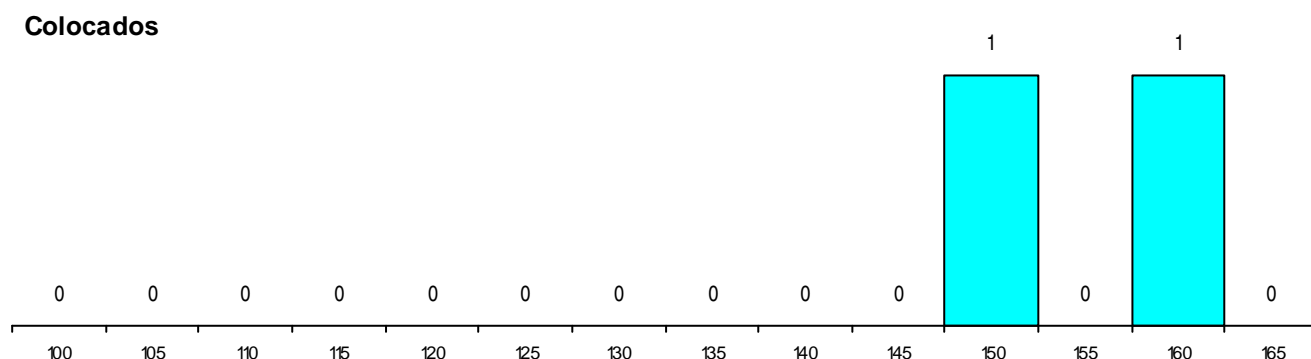

Estabelecimento: 1506 Universidade de Lisboa - Faculdade de Letras
Curso Superior: 8458 Estudos Gerais
Licenciatura

OPÇÃO CANDIDATURA

Opção	Cands. %	Cols. %
1ª	14 12	1 5
2ª	9 8	0 0
3ª	7 6	0 0
4ª	7 6	1 5
5ª	3 3	0 0
6ª	3 3	0 0
Total	43	2

ETAPA COLOCAÇÃO (contingente)

Etapa Colocação	Cands. %	Cols. %	Nota
17 Geral	43 36	2 11	149,0
Total	43	2	

DISTRITO/GAES DE CANDIDATURA

Distrito Origem	Cands. %	Cols. %
Lisboa	38 32	2 11
Setúbal	2 2	0 0
R. A. Madeira	1 1	0 0
Vila Real	1 1	0 0
Santarém	1 1	0 0
Total	43	2

SEXO DOS CANDIDATOS

Sexo	Cands. %	Cols. %
Masc.	16 14	0 0
Femin.	27 23	2 11
Total	43	2

CURSO DO 12º ANO

(15 mais frequentes)

Curso 12º ano	Cands. %	Cols. %
C62 Línguas e Humanidades	16 14	1 5
C60 Ciências e Tecnologias	7 6	1 5
C64 Artes Visuais	5 4	0 0
C61 Ciências Socioeconómicas	4 3	0 0
C80 Recorrente - Ciências e Tecnologias	3 3	0 0
966 Cursos EFA, Formações Modulares,	1 1	0 0
950 Equivalências Estrangeiras (Decreto	1 1	0 0
R12 Imagem Interativa (Instituto Jacob R	1 1	0 0
R02 Artes do Espetáculo - Interpretação	1 1	0 0
P56 Técnico de Gestão e Programação	1 1	0 0
P21 Técnico de Audiovisuais	1 1	0 0
C82 Recorrente - Línguas e Humanidade	1 1	0 0
C70 Comunicação Audiovisual	1 1	0 0

MÉDIAS dos Colocados

Nota de candidatura	155,0
Prova de ingresso	157,5
Média do 12º ano	152,5
Média do 10º/11º ano	152,5

DISTRIBUIÇÕES DE NOTAS DE CANDIDATURA