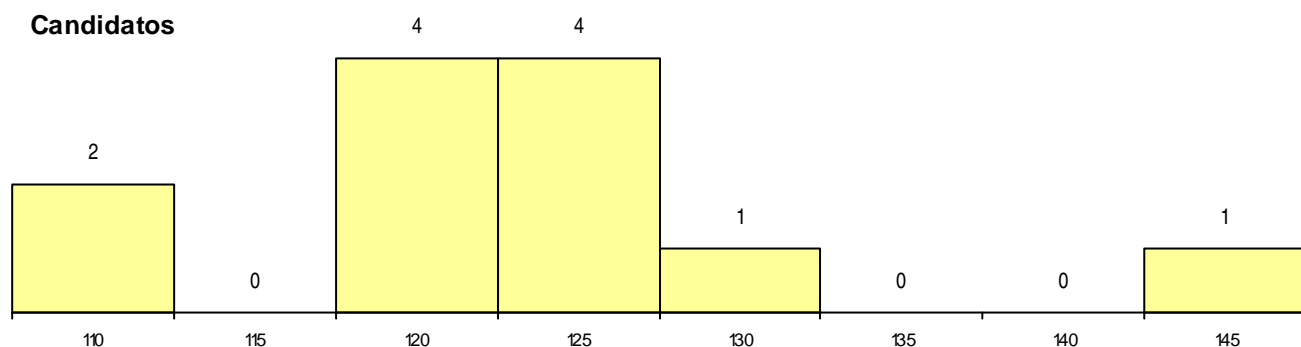

Estabelecimento: 3064 Instituto Politécnico de Coimbra - Instituto Superior de Engenharia de Coimbra
Curso Superior: L155 Gestão Sustentável das Cidades
Licenciatura

OPÇÃO CANDIDATURA

Opção	Cands. %	Cols. %
1ª	4 10	0 0
3ª	3 7	0 0
4ª	4 10	2 50
6ª	1 2	1 25
Total	12	3

ETAPA COLOCAÇÃO (contingente)

Etapa Colocação	Cands. %	Cols. %	Nota
17 Geral	12 29	3 75	126,3
Total	12	3	

DISTRITO/GAES DE CANDIDATURA

Distrito Origem	Cands. %	Cols. %
Coimbra	9 21	2 50
Viseu	1 2	0 0
Leiria	1 2	1 25
Castelo Branco	1 2	0 0
Total	12	3

SEXO DOS CANDIDATOS

Sexo	Cands. %	Cols. %
Masc.	9 21	3 75
Femin.	3 7	0 0
Total	12	3

CURSO DO 12º ANO (15 mais frequentes)

Curso 12º ano	Cands. %	Cols. %
C62 Línguas e Humanidades	5 12	0 0
966 Cursos EFA, Formações Modulares,	1 2	1 25
C61 Ciências Socioeconómicas	1 2	1 25
C60 Ciências e Tecnologias	1 2	1 25
R05 Técnico de Apoio à Gestão Desporti	1 2	0 0
P92 Técnico de Turismo Ambiental e Rur	1 2	0 0
P56 Técnico de Gestão e Programação	1 2	0 0
C80 Recorrente - Ciências e Tecnologias	1 2	0 0

MÉDIAS dos Colocados

Nota de candidatura	133,2
Prova de ingresso	139,7
Média do 12º ano	129,7
Média do 10º/11º ano	129,7

DISTRIBUIÇÕES DE NOTAS DE CANDIDATURA