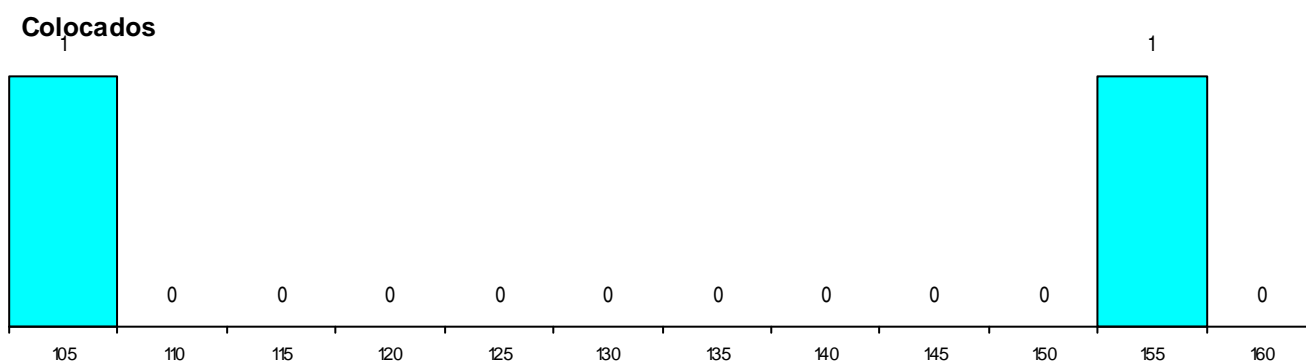

Estabelecimento: 3045 Instituto Politécnico de Bragança - Escola Superior de Comunicação, Administração e Turismo de Mirandela
Curso Superior: 9165 Gestão e Administração Pública
Licenciatura

OPÇÃO CANDIDATURA

Opção	Cands. %	Cols. %
2ª	2 4	0 0
4ª	2 4	1 6
5ª	4 8	0 0
6ª	2 4	1 6
Total	10	2

ETAPA COLOCAÇÃO (contingente)

Etapa Colocação	Cands. %	Cols. %	Nota
17 Geral	10 20	2 13	104,8
Total	10	2	

DISTRITO/GAES DE CANDIDATURA

Distrito Origem	Cands. %	Cols. %
Vila Real	3 6	0 0
Viseu	2 4	2 13
Viana do Castelo	1 2	0 0
Setúbal	1 2	0 0
Lisboa	1 2	0 0
Bragança	1 2	0 0
Braga	1 2	0 0
Total	10	2

SEXO DOS CANDIDATOS

Sexo	Cands. %	Cols. %
Masc.	4 8	1 6
Femin.	6 12	1 6
Total	10	2

CURSO DO 12º ANO (15 mais frequentes)

Curso 12º ano	Cands. %	Cols. %
C62 Línguas e Humanidades	5 10	1 6
C82 Recorrente - Línguas e Humanidade	1 2	1 6
C81 Recorrente - Ciências Socioeconómi	1 2	0 0
C64 Artes Visuais	1 2	0 0
C61 Ciências Socioeconómicas	1 2	0 0
C60 Ciências e Tecnologias	1 2	0 0

MÉDIAS dos Colocados

Nota de candidatura 129,6
Prova de ingresso 113,0
Média do 12º ano 138,5
Média do 10º/11º ano 138,5

DISTRIBUIÇÕES DE NOTAS DE CANDIDATURA