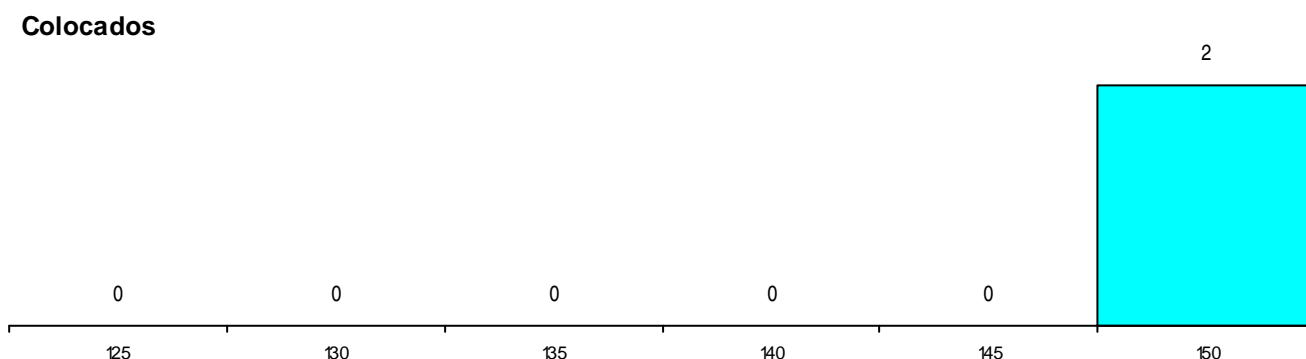

Estabelecimento: 0903 Universidade Nova de Lisboa - Faculdade de Ciências e Tecnologia
Curso Superior: 9370 Engenharia Química e Bioquímica
Mestrado Integrado

OPÇÃO CANDIDATURA

Opção	Cands. %	Cols. %
1ª	1 2	0 0
2ª	3 6	0 0
3ª	2 4	1 11
4ª	1 2	0 0
5ª	1 2	1 11
6ª	1 2	0 0
Total	9	2

ETAPA COLOCAÇÃO (contingente)

Etapa Colocação	Cands. %	Cols. %	Nota
17 Geral	9 17	2 22	151,2
Total	9	2	

DISTRITO/GAES DE CANDIDATURA

Distrito Origem	Cands. %	Cols. %
Lisboa	7 13	2 22
Setúbal	1 2	0 0
Leiria	1 2	0 0
Total	9	2

SEXO DOS CANDIDATOS

Sexo	Cands. %	Cols. %
Masc.	4 7	1 11
Femin.	5 9	1 11
Total	9	2

CURSO DO 12º ANO

(15 mais frequentes)

Curso 12º ano	Cands. %	Cols. %
C60 Ciências e Tecnologias	9 17	2 22

MÉDIAS dos Colocados

Nota de candidatura	151,4
Prova de ingresso	129,5
Média do 12º ano	166,0
Média do 10º/11º ano	166,0

DISTRIBUIÇÕES DE NOTAS DE CANDIDATURA