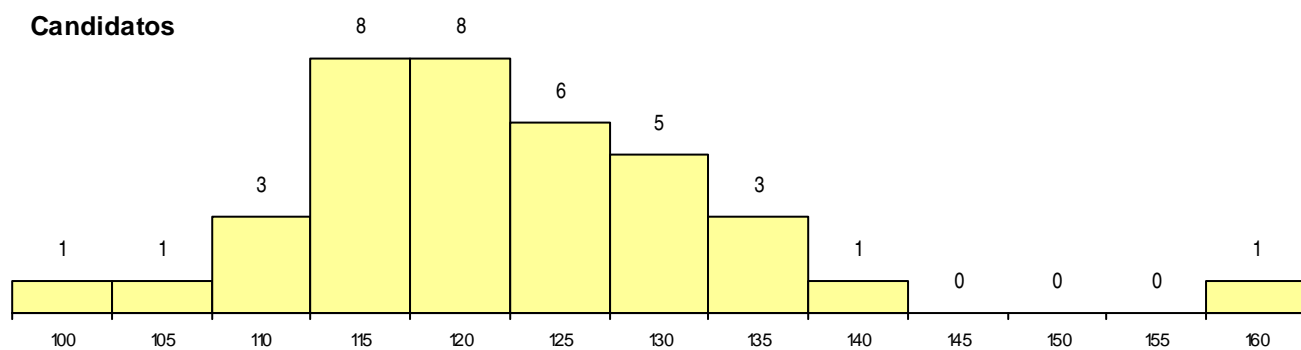

Estabelecimento: 0902 Universidade Nova de Lisboa - Faculdade de Ciências Sociais e Humanas
Curso Superior: 9182 História da Arte
Licenciatura

OPÇÃO CANDIDATURA

Opção	Cands. %	Cols. %
1ª	5 6	0 0
2ª	8 10	1 20
3ª	6 7	2 40
4ª	7 8	2 40
5ª	7 8	0 0
6ª	4 5	0 0
Total	37	5

ETAPA COLOCAÇÃO (contingente)

Etapa Colocação	Cands. %	Cols. %	Nota
17 Geral	37 45	5 100	130,0
Total	37	5	

DISTRITO/GAES DE CANDIDATURA

Distrito Origem	Cands. %	Cols. %
Lisboa	33 40	5 100
Braga	2 2	0 0
Setúbal	1 1	0 0
Santarém	1 1	0 0
Total	37	5

SEXO DOS CANDIDATOS

Sexo	Cands. %	Cols. %
Masc.	14 17	3 60
Femin.	23 28	2 40
Total	37	5

CURSO DO 12º ANO (15 mais frequentes)

Curso 12º ano	Cands. %	Cols. %
C62 Línguas e Humanidades	18 22	2 40
C64 Artes Visuais	7 8	1 20
966 Cursos EFA, Formações Modulares,	3 4	1 20
C82 Recorrente - Línguas e Humanidade	3 4	1 20
P91 Técnico de Turismo	1 1	0 0
P06 Instrumentista de Cordas e de Tecla	1 1	0 0
P03 Assistente de Arqueólogo	1 1	0 0
C76 Secundário de Música	1 1	0 0
C70 Comunicação Audiovisual	1 1	0 0
C61 Ciências Socioeconómicas	1 1	0 0

MÉDIAS dos Colocados

Nota de candidatura	131,8
Prova de ingresso	130,6
Média do 12º ano	133,0
Média do 10º/11º ano	133,0

DISTRIBUIÇÕES DE NOTAS DE CANDIDATURA