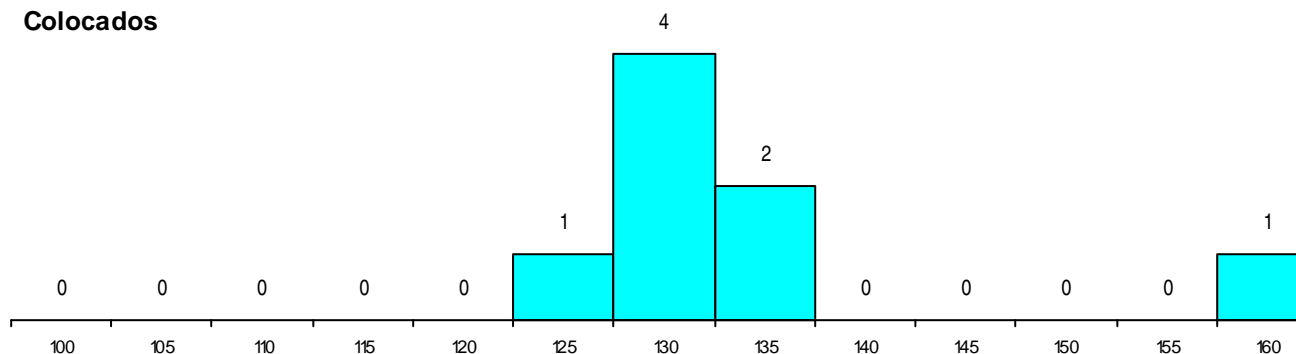

Estabelecimento: 1202 Universidade de Trás-os-Montes e Alto Douro - Escola de Ciências Humanas e Sociais
Curso Superior: 9023 Ciências da Comunicação
Licenciatura

OPÇÃO CANDIDATURA

Opção	Cands. %	Cols. %
1ª	12 10	5 29
2ª	8 6	2 12
3ª	7 6	1 6
4ª	3 2	0 0
5ª	5 4	0 0
6ª	1 1	0 0
Total	36	8

ETAPA COLOCAÇÃO (contingente)

Etapa Colocação	Cands. %	Cols. %	Nota
17 Geral	36 29	8 47	125,9
Total	36	8	

DISTRITO/GAES DE CANDIDATURA

Distrito Origem	Cands. %	Cols. %
Vila Real	19 15	3 18
Porto	6 5	3 18
Braga	5 4	1 6
Bragança	2 2	1 6
R. A. Madeira	1 1	0 0
Setúbal	1 1	0 0
Portalegre	1 1	0 0
Aveiro	1 1	0 0
Total	36	8

SEXO DOS CANDIDATOS

Sexo	Cands. %	Cols. %
Masc.	12 10	1 6
Femin.	24 19	7 41
Total	36	8

CURSO DO 12º ANO (15 mais frequentes)

Curso 12º ano	Cands. %	Cols. %
C62 Línguas e Humanidades	21 17	6 35
C80 Recorrente - Ciências e Tecnologias	6 5	1 6
C64 Artes Visuais	2 2	1 6
R18 Técnico Vitivinícola	1 1	0 0
P32 Técnico de Coordenação e Produçã	1 1	0 0
P14 Técnico de Multimédia	1 1	0 0
G45 Comunicação e Produção Multimédi	1 1	0 0
C76 Secundário de Música	1 1	0 0
C61 Ciências Socioeconómicas	1 1	0 0
C60 Ciências e Tecnologias	1 1	0 0

MÉDIAS dos Colocados

Nota de candidatura	134,2
Prova de ingresso	128,6
Média do 12º ano	137,1
Média do 10º/11º ano	137,1

DISTRIBUIÇÕES DE NOTAS DE CANDIDATURA

Colocados