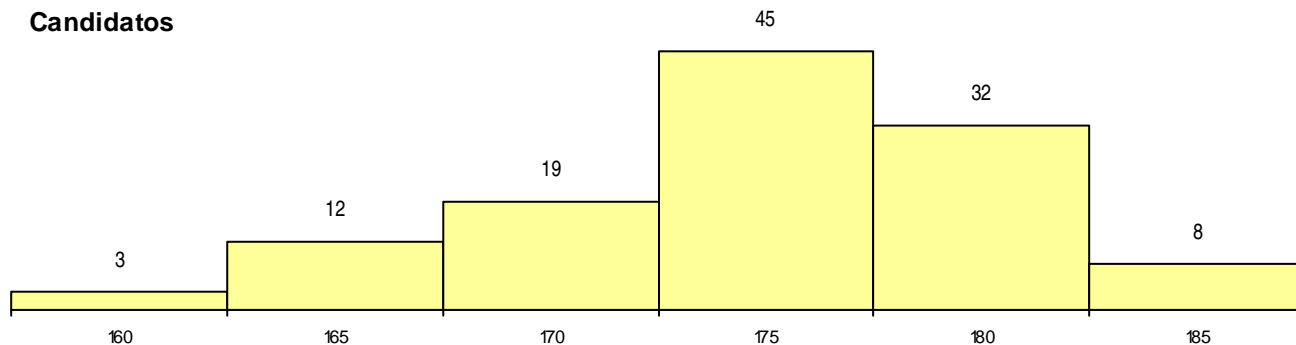

Estabelecimento: 0400 Universidade da Beira Interior
Curso Superior: 9813 Medicina
Mestrado Integrado

OPÇÃO CANDIDATURA

Opção	Cands. %	Cols. %
1ª	27 8	0 0
2ª	39 12	0 0
3ª	45 14	0 0
4ª	6 2	0 0
5ª	2 1	0 0
Total	119	0

ETAPA COLOCAÇÃO (contingente)

Etapa Colocação	Cands. %	Cols. %	Nota
17 Geral	119 37	0 0	
Total	119	0	

DISTRITO/GAES DE CANDIDATURA

Distrito Origem	Cands. %	Cols. %
Porto	25 8	0 0
Lisboa	22 7	0 0
Braga	17 5	0 0
Leiria	8 2	0 0
Viana do Castelo	7 2	0 0
Coimbra	7 2	0 0
Aveiro	5 2	0 0
Viseu	5 2	0 0
Guarda	4 1	0 0
Setúbal	3 1	0 0
Santarém	3 1	0 0
Vila Real	3 1	0 0
Portalegre	2 1	0 0
Faro	2 1	0 0
Castelo Branco	2 1	0 0
R. A. Madeira	1 0	0 0
Évora	1 0	0 0
Bragança	1 0	0 0
Beja	1 0	0 0
Total	119	0

SEXO DOS CANDIDATOS

Sexo	Cands. %	Cols. %
Masc.	17 5	0 0
Femin.	102 31	0 0
Total	119	0

CURSO DO 12º ANO (15 mais frequentes)

Curso 12º ano	Cands. %	Cols. %
C60 Ciências e Tecnologias	117 36	0 0
C81 Recorrente - Ciências Socioeconómi	2 1	0 0

MÉDIAS dos Colocados

Nota de candidatura
Prova de ingresso
Média do 12º ano
Média do 10º/11º ano

DISTRIBUIÇÕES DE NOTAS DE CANDIDATURA

Candidatos