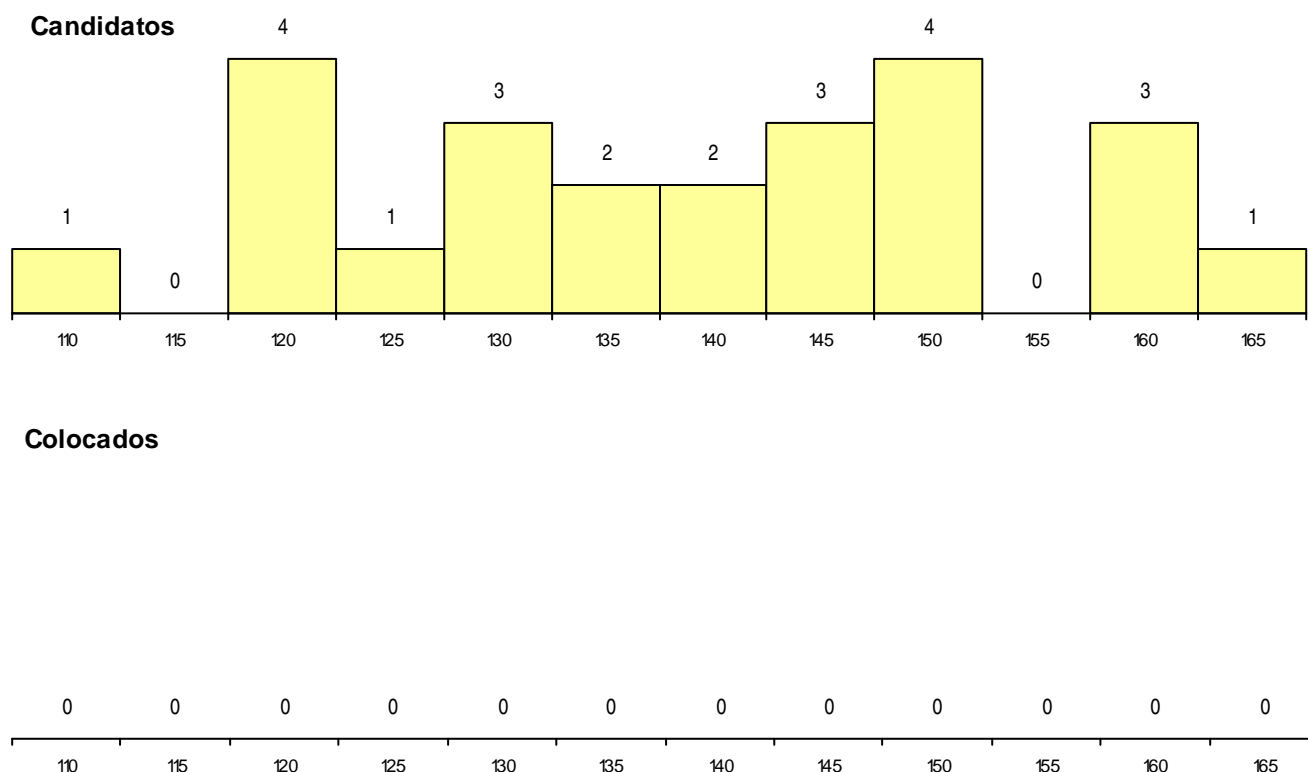

Estabelecimento: 3134 Instituto Politécnico do Porto - Instituto Superior de Contabilidade e Administração do Porto
Curso Superior: 9053 Comunicação Empresarial
Licenciatura

OPÇÃO CANDIDATURA				ETAPA COLOCAÇÃO (contingente)				DISTRITO/GAES DE CANDIDATURA			
Opção	Cands. %	Cols. %		Etapa Colocação	Cands. %	Cols. %	Nota	Distrito Origem	Cands. %	Cols. %	
1ª	9	7	0	17 Geral	24	18	0	Porto	20	15	0
2ª	5	4	0	Total	24		0	Braga	2	2	0
3ª	7	5	0					Viseu	1	1	0
4ª	2	2	0					Lisboa	1	1	0
5ª	1	1	0					Total	24		0
Total	24		0								

SEXO DOS CANDIDATOS				CURSO DO 12º ANO (15 mais frequentes)			
Sexo	Cands. %	Cols. %		Curso 12º ano	Cands. %	Cols. %	
Masc.	6	5	0	C62 Línguas e Humanidades	18	14	0
Femin.	18	14	0	C82 Recorrente - Línguas e Humanidade	2	2	0
Total	24		0	G35 Informática e Tecnologias Multimédi	1	1	0
				C81 Recorrente - Ciências Socioeconómi	1	1	0
				C70 Comunicação Audiovisual	1	1	0
				C60 Ciências e Tecnologias	1	1	0

Nota de candidatura
Prova de ingresso
Média do 12º ano
Média do 10º/11º ano

DISTRIBUIÇÕES DE NOTAS DE CANDIDATURA