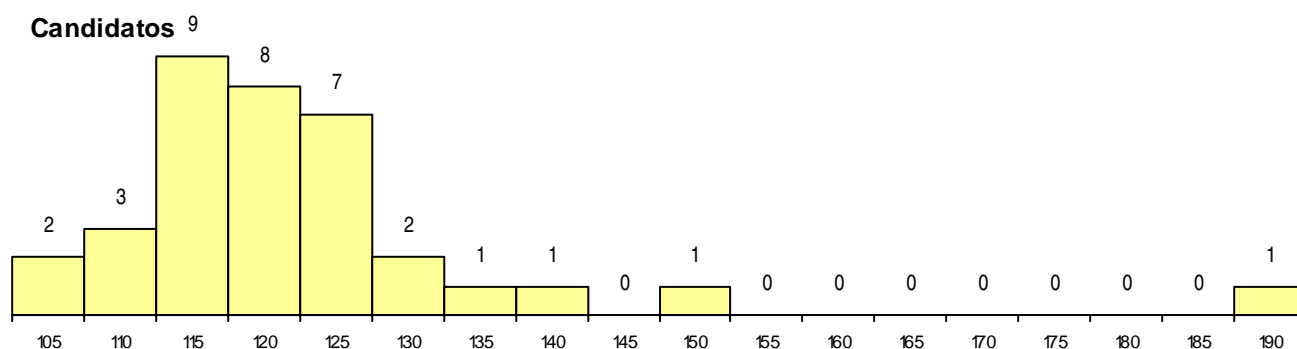

Estabelecimento: 1107 Universidade do Porto - Faculdade de Letras
Curso Superior: 9139 Filosofia
Licenciatura

OPÇÃO CANDIDATURA

Opção	Cands. %	Cols. %
1ª	8 8	3 16
2ª	7 7	4 21
3ª	6 6	0 0
4ª	6 6	2 11
5ª	5 5	1 5
6ª	3 3	0 0
Total	35	10

ETAPA COLOCAÇÃO (contingente)

Etapa Colocação	Cands. %	Cols. %	Nota
17 Geral	35 36	10 53	123,8
Total	35	10	

DISTRITO/GAES DE CANDIDATURA

Distrito Origem	Cands. %	Cols. %
Porto	30 31	10 53
Aveiro	2 2	0 0
Lisboa	1 1	0 0
Leiria	1 1	0 0
Braga	1 1	0 0
Total	35	10

SEXO DOS CANDIDATOS

Sexo	Cands. %	Cols. %
Masc.	19 20	5 26
Femin.	16 16	5 26
Total	35	10

CURSO DO 12º ANO (15 mais frequentes)

Curso 12º ano	Cands. %	Cols. %
C62 Línguas e Humanidades	22 23	5 26
C60 Ciências e Tecnologias	7 7	4 21
C80 Recorrente - Ciências e Tecnologias	2 2	1 5
P39 Técnico de Design Gráfico	2 2	0 0
950 Equivalências Estrangeiras (Decreto	1 1	0 0
G01 Animação Sócio Desportiva (VC) (P	1 1	0 0

MÉDIAS dos Colocados

Nota de candidatura 131,0
Prova de ingresso 128,2
Média do 12º ano 132,8
Média do 10º/11º ano 132,8

DISTRIBUIÇÕES DE NOTAS DE CANDIDATURA