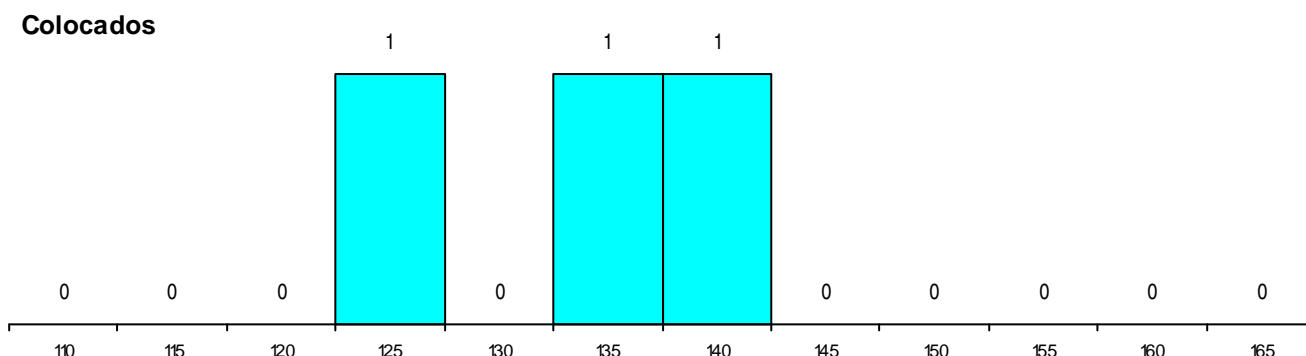

Estabelecimento: 0300 Universidade de Aveiro
Curso Superior: 9016 Biotecnologia
Licenciatura

OPÇÃO CANDIDATURA

Opção	Cands. %	Cols. %
1ª	1 3	1 17
2ª	2 6	0 0
3ª	3 9	0 0
4ª	2 6	1 17
5ª	2 6	1 17
Total	10	3

ETAPA COLOCAÇÃO (contingente)

Etapa Colocação	Cands. %	Cols. %	Nota
17 Geral	10 30	3 50	122,8
Total	10	3	

DISTRITO/GAES DE CANDIDATURA

Distrito Origem	Cands. %	Cols. %
Aveiro	6 18	3 50
Porto	3 9	0 0
Leiria	1 3	0 0
Total	10	3

SEXO DOS CANDIDATOS

Sexo	Cands. %	Cols. %
Masc.	4 12	2 33
Femin.	6 18	1 17
Total	10	3

CURSO DO 12º ANO (15 mais frequentes)

Curso 12º ano	Cands. %	Cols. %
C60 Ciências e Tecnologias	7 21	1 17
P56 Técnico de Gestão e Programação	1 3	1 17
G08 Informática (VC) (Portaria n.º 260/20)	1 3	1 17
C80 Recorrente - Ciências e Tecnologias	1 3	0 0

MÉDIAS dos Colocados

Nota de candidatura 131,5
Prova de ingresso 110,7
Média do 12º ano 145,3
Média do 10º/11º ano 145,3

DISTRIBUIÇÕES DE NOTAS DE CANDIDATURA