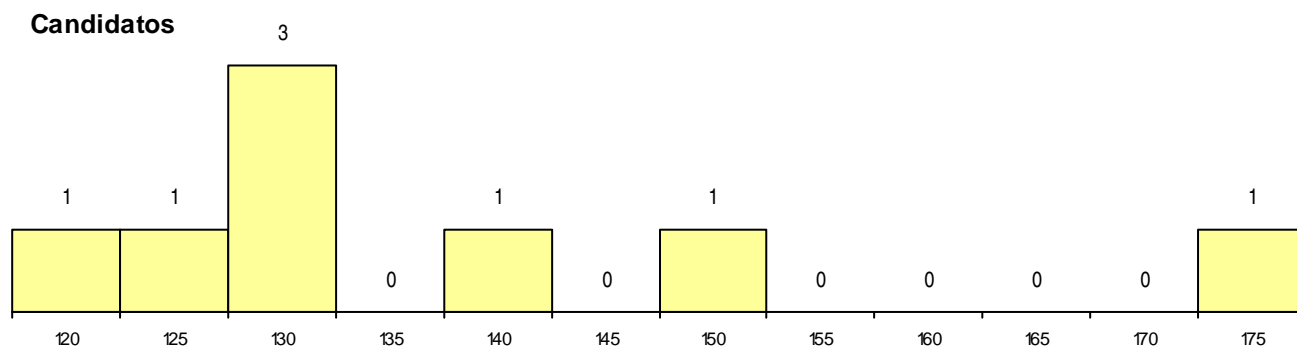

Estabelecimento: 1103 Universidade do Porto - Faculdade de Ciências
Curso Superior: 9209 Matemática
Licenciatura

OPÇÃO CANDIDATURA

Opção	Cands. %	Cols. %
1ª	1 4	0 0
3ª	4 16	0 0
4ª	1 4	0 0
5ª	1 4	1 10
6ª	1 4	0 0
Total	8	1

ETAPA COLOCAÇÃO (contingente)

Etapa Colocação	Cands. %	Cols. %	Nota
17 Geral	8 32	1 10	174,5
Total	8	1	

DISTRITO/GAES DE CANDIDATURA

Distrito Origem	Cands. %	Cols. %
Porto	6 24	1 10
Vila Real	1 4	0 0
Leiria	1 4	0 0
Total	8	1

SEXO DOS CANDIDATOS

Sexo	Cands. %	Cols. %
Masc.	7 28	1 10
Femin.	1 4	0 0
Total	8	1

CURSO DO 12º ANO (15 mais frequentes)

Curso 12º ano	Cands. %	Cols. %
C60 Ciências e Tecnologias	7 28	0 0
G04 Biotecnologia (VC) (Portaria n.º 260/	1 4	1 10

MÉDIAS dos Colocados

Nota de candidatura 174,5
Prova de ingresso 168,0
Média do 12º ano 181,0
Média do 10º/11º ano 181,0

DISTRIBUIÇÕES DE NOTAS DE CANDIDATURA