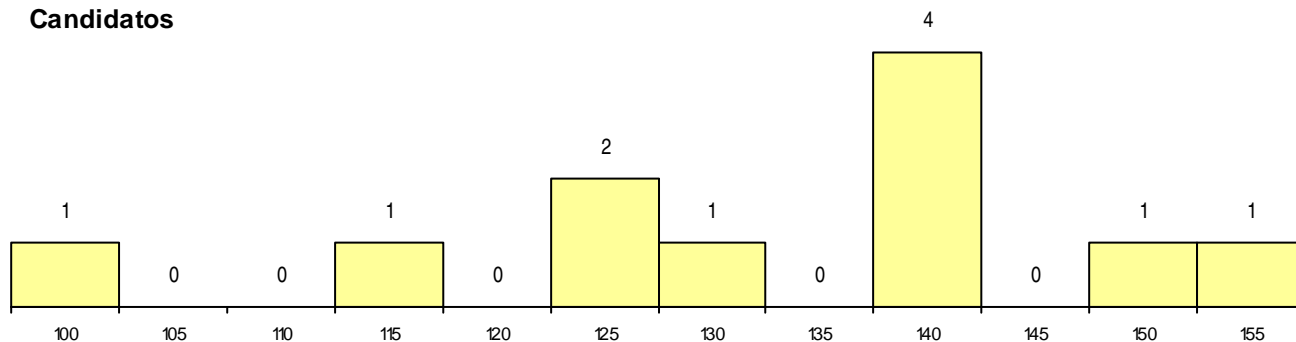

Estabelecimento: 0902 Universidade Nova de Lisboa - Faculdade de Ciências Sociais e Humanas
Curso Superior: 9252 Tradução
Licenciatura

OPÇÃO CANDIDATURA

Opção	Cands. %	Cols. %
1ª	4 4	1 33
2ª	3 3	0 0
3ª	1 1	0 0
4ª	2 2	0 0
6ª	1 1	0 0
Total	11	1

ETAPA COLOCAÇÃO (contingente)

Etapa Colocação	Cands. %	Cols. %	Nota
17 Geral	11 12	1 33	152,5
Total	11	1	

DISTRITO/GAES DE CANDIDATURA

Distrito Origem	Cands. %	Cols. %
Lisboa	9 10	0 0
Setúbal	2 2	1 33
Total	11	1

SEXO DOS CANDIDATOS

Sexo	Cands. %	Cols. %
Masc.	5 6	1 33
Femin.	6 7	0 0
Total	11	1

CURSO DO 12º ANO (15 mais frequentes)

Curso 12º ano	Cands. %	Cols. %
C62 Línguas e Humanidades	8 9	1 33
966 Cursos EFA, Formações Modulares,	1 1	0 0
R17 Técnico em Animação Turística	1 1	0 0
C80 Recorrente - Ciências e Tecnologias	1 1	0 0

MÉDIAS dos Colocados

Nota de candidatura 152,5
Prova de ingresso 172,0
Média do 12º ano 133,0
Média do 10º/11º ano 133,0

DISTRIBUIÇÕES DE NOTAS DE CANDIDATURA

Candidatos