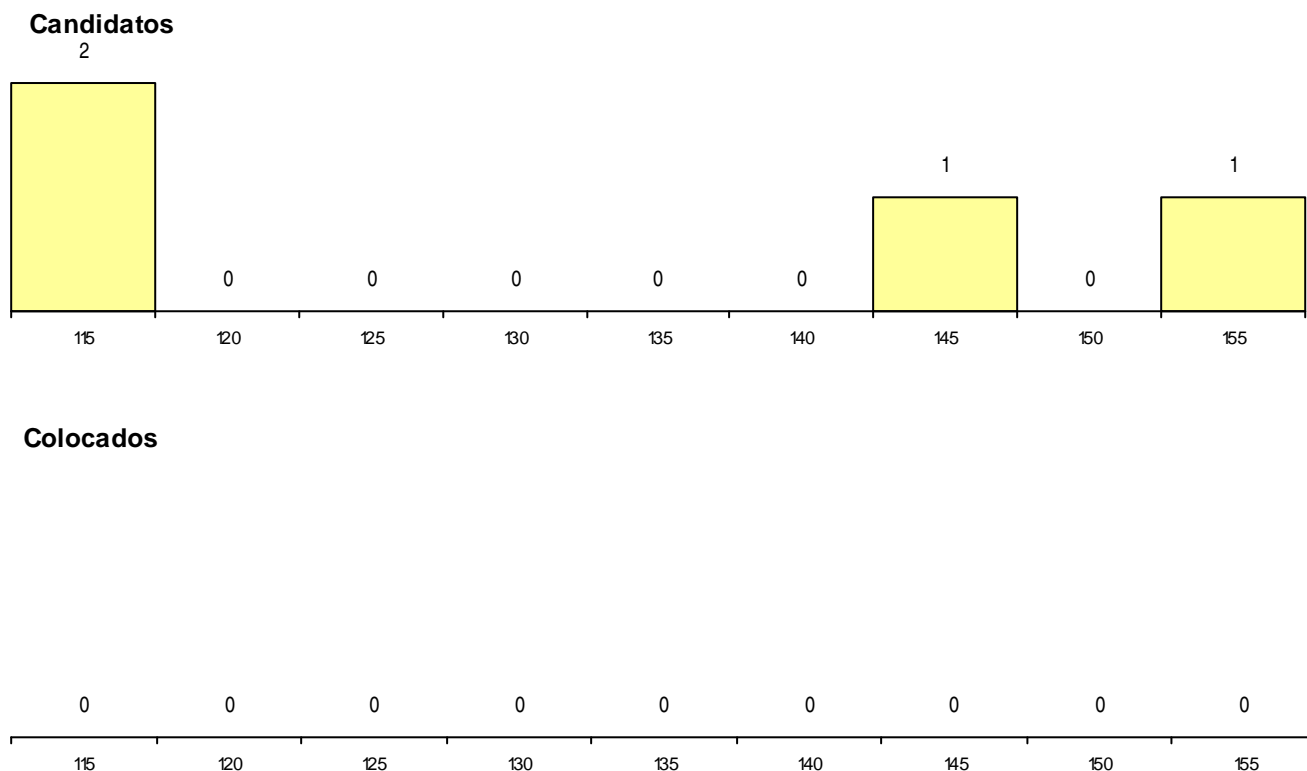

Estabelecimento: 6800 ISCTE - Instituto Universitário de Lisboa
Curso Superior: 9257 Arquitetura
Mestrado Integrado

OPÇÃO CANDIDATURA				ETAPA COLOCAÇÃO (contingente)				DISTRITO/GAES DE CANDIDATURA			
Opção	Cands. %	Cols. %		Etapa Colocação	Cands. %	Cols. %	Nota	Distrito Origem	Cands. %	Cols. %	
1ª	3	5	0 0	17 Geral	4	7	0 0	Lisboa	4	7	0 0
2ª	1	2	0 0	Total	4	0		Total	4	0	
Total	4	0									

SEXO DOS CANDIDATOS			CURSO DO 12º ANO (15 mais frequentes)		
Sexo	Cands. %	Cols. %	Curso 12º ano	Cands. %	Cols. %
Masc.	4	7	C64 Artes Visuais	3	5
Total	4	0	C71 Design de Comunicação	1	2

MÉDIAS dos Colocados

Nota de candidatura
Prova de ingresso
Média do 12º ano
Média do 10º/11º ano

DISTRIBUIÇÕES DE NOTAS DE CANDIDATURA