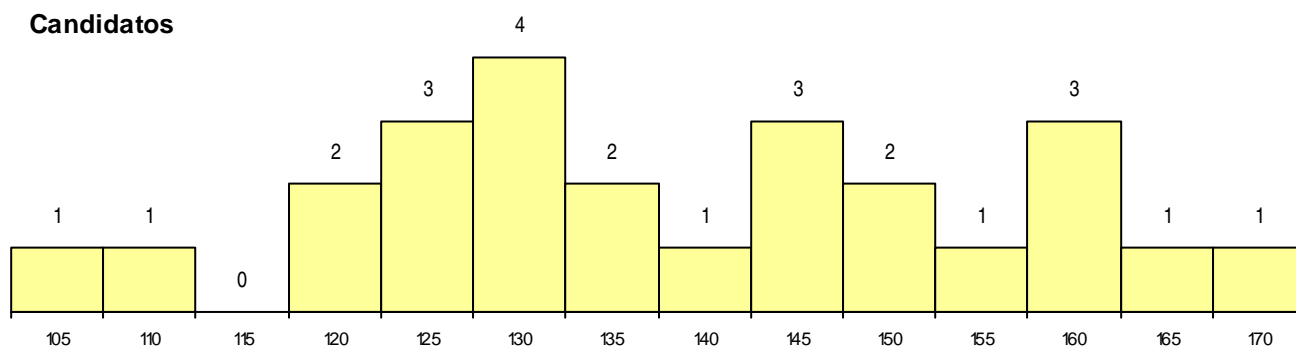

MÉDIAS dos Colocados

Nota de candidatura 168,2
 Prova de ingresso 176,0
 Média do 12º ano 163,0
 Média do 10º/11º ano 163,0

DISTRIBUIÇÕES DE NOTAS DE CANDIDATURA

Candidatos

Colocados

Estabelecimento: 1000 Universidade do Minho
Curso Superior: G007 Engenharia de Telecomunicações e Informática
Mestrado Integrado