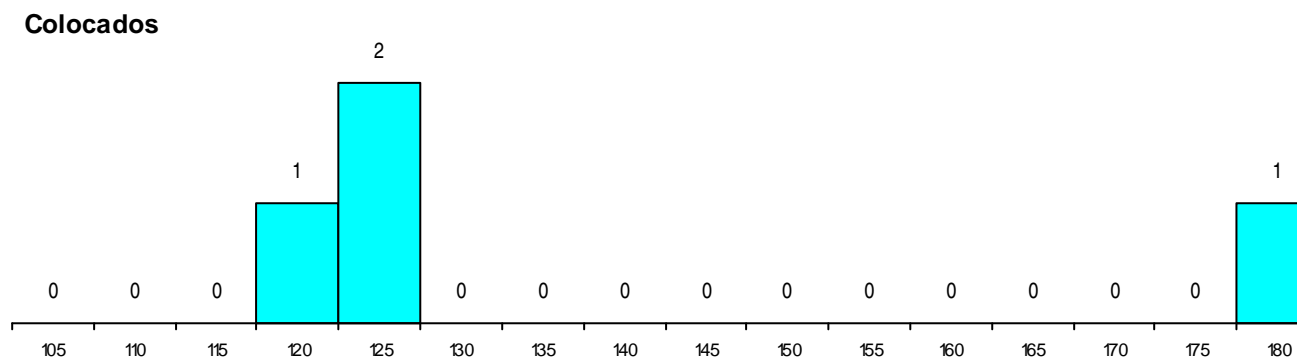

Estabelecimento: 0501 Universidade de Coimbra - Faculdade de Ciências e Tecnologia
Curso Superior: 9011 Biologia
Licenciatura

OPÇÃO CANDIDATURA

Opção	Cands. %	Cols. %
1ª	6 8	3 23
2ª	2 3	1 8
4ª	3 4	0 0
5ª	1 1	0 0
Total	12	4

ETAPA COLOCAÇÃO (contingente)

Etapa Colocação	Cands. %	Cols. %	Nota
17 Geral	12 16	4 31	121,8
Total	12	4	

DISTRITO/GAES DE CANDIDATURA

Distrito Origem	Cands. %	Cols. %
Coimbra	7 10	2 15
Lisboa	2 3	0 0
Guarda	1 1	0 0
Castelo Branco	1 1	1 8
Aveiro	1 1	1 8
Total	12	4

SEXO DOS CANDIDATOS

Sexo	Cands. %	Cols. %
Masc.	9 12	2 15
Femin.	3 4	2 15
Total	12	4

CURSO DO 12º ANO (15 mais frequentes)

Curso 12º ano	Cands. %	Cols. %
C60 Ciências e Tecnologias	9 12	4 31
966 Cursos EFA, Formações Modulares,	2 3	0 0
C80 Recorrente - Ciências e Tecnologias	1 1	0 0

MÉDIAS dos Colocados

Nota de candidatura 138,5
Prova de ingresso 129,1
Média do 12º ano 147,8
Média do 10º/11º ano 147,8

DISTRIBUIÇÕES DE NOTAS DE CANDIDATURA