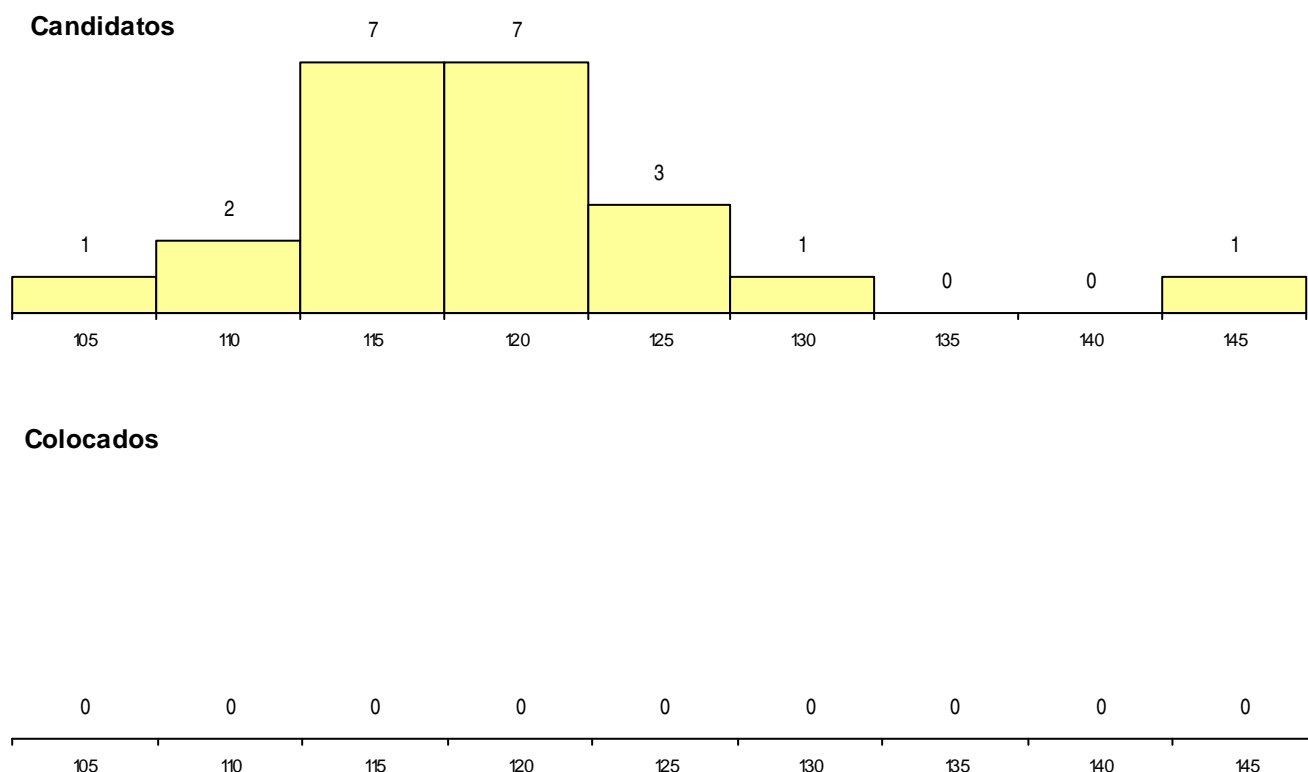

Estabelecimento: 1506 Universidade de Lisboa - Faculdade de Letras
Curso Superior: 9133 Estudos Clássicos
Licenciatura

OPÇÃO CANDIDATURA

Opção	Cands. %	Cols. %
1ª	2 4	0 0
2ª	2 4	0 0
3ª	5 9	0 0
4ª	6 11	0 0
5ª	2 4	0 0
6ª	5 9	0 0
Total	22	0

ETAPA COLOCAÇÃO (contingente)

Etapa Colocação	Cands. %	Cols. %	Nota
17 Geral	22 40	0 0	
Total	22	0	

DISTRITO/GAES DE CANDIDATURA

Distrito Origem	Cands. %	Cols. %
Lisboa	16 29	0 0
Setúbal	2 4	0 0
R. A. Madeira	1 2	0 0
Viseu	1 2	0 0
Guarda	1 2	0 0
Braga	1 2	0 0
Total	22	0

SEXO DOS CANDIDATOS

Sexo	Cands. %	Cols. %
Masc.	7 13	0 0
Femin.	15 27	0 0
Total	22	0

CURSO DO 12º ANO (15 mais frequentes)

Curso 12º ano	Cands. %	Cols. %
C62 Línguas e Humanidades	12 22	0 0
C64 Artes Visuais	2 4	0 0
C60 Ciências e Tecnologias	2 4	0 0
950 Equivalências Estrangeiras (Decreto	1 2	0 0
940 Escolas estrangeiras em Portugal	1 2	0 0
P56 Técnico de Gestão e Programação	1 2	0 0
P28 Técnico de Comunicação - Marketin	1 2	0 0
C82 Recorrente - Línguas e Humanidade	1 2	0 0
C70 Comunicação Audiovisual	1 2	0 0

MÉDIAS dos Colocados

Nota de candidatura
Prova de ingresso
Média do 12º ano
Média do 10º/11º ano

DISTRIBUIÇÕES DE NOTAS DE CANDIDATURA