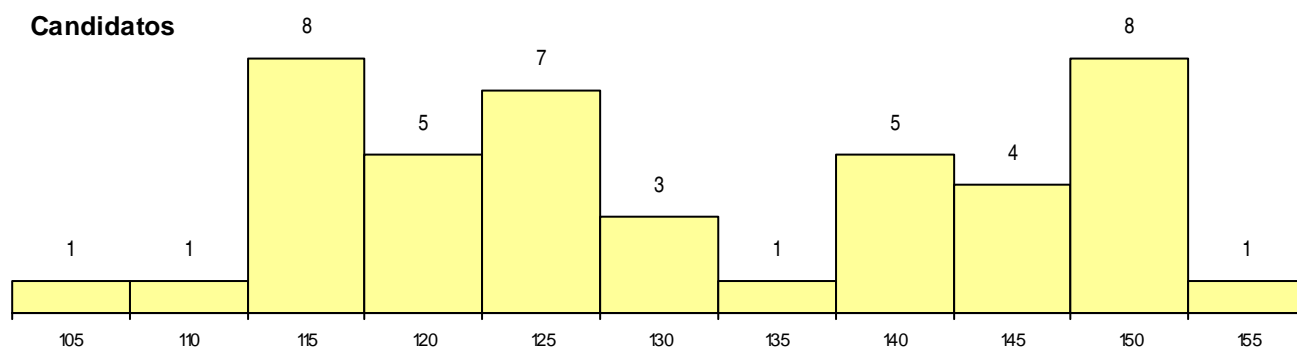

Estabelecimento: 1000 Universidade do Minho
Curso Superior: 8005 Marketing (regime pós-laboral)
Licenciatura

OPÇÃO CANDIDATURA

Opção	Cands. %	Cols. %
1ª	20 13	2 33
2ª	6 4	0 0
3ª	6 4	0 0
4ª	6 4	0 0
5ª	4 3	0 0
6ª	2 1	0 0
Total	44	2

ETAPA COLOCAÇÃO (contingente)

Etapa Colocação	Cands. %	Cols. %	Nota
17 Geral	44 30	2 33	152,0
Total	44	2	

DISTRITO/GAES DE CANDIDATURA

Distrito Origem	Cands. %	Cols. %
Braga	41 28	2 33
Porto	2 1	0 0
Viana do Castelo	1 1	0 0
Total	44	2

SEXO DOS CANDIDATOS

Sexo	Cands. %	Cols. %
Masc.	18 12	1 17
Femin.	26 17	1 17
Total	44	2

CURSO DO 12º ANO

(15 mais frequentes)

Curso 12º ano	Cands. %	Cols. %
C60 Ciências e Tecnologias	12 8	1 17
C62 Línguas e Humanidades	12 8	0 0
C61 Ciências Socioeconómicas	7 5	0 0
C82 Recorrente - Línguas e Humanidade	2 1	0 0
C80 Recorrente - Ciências e Tecnologias	2 1	0 0
P12 Técnico Auxiliar Protésico	1 1	1 17
966 Cursos EFA, Formações Modulares,	1 1	0 0
965 Dec.-Lei 357/2007 (n.º 2 do art. 6.º -	1 1	0 0
R02 Artes do Espetáculo - Interpretação	1 1	0 0
P97 Técnico de Vitrinismo	1 1	0 0
P43 Técnico de Eletrónica, Automação e	1 1	0 0
P31 Técnico de Contabilidade	1 1	0 0
C81 Recorrente - Ciências Socioeconómi	1 1	0 0
C64 Artes Visuais	1 1	0 0

MÉDIAS dos Colocados

Nota de candidatura	152,8
Prova de ingresso	166,0
Média do 12º ano	144,0
Média do 10º/11º ano	144,0

DISTRIBUIÇÕES DE NOTAS DE CANDIDATURA