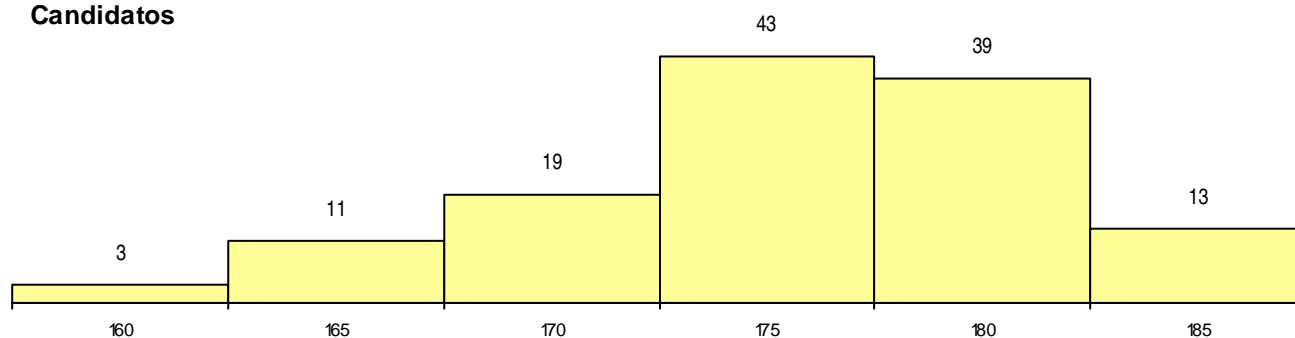

MÉDIAS dos Colocados

Nota de candidatura	184,6
Prova de ingresso	180,7
Média do 12º ano	188,5
Média do 10º/11º ano	188,5

DISTRIBUIÇÕES DE NOTAS DE CANDIDATURA

Candidatos

Colocados

Estabelecimento: 0507 Universidade de Coimbra - Faculdade de Psicologia e de Ciências da Educação
Curso Superior: 9026 Ciências da Educação
Licenciatura