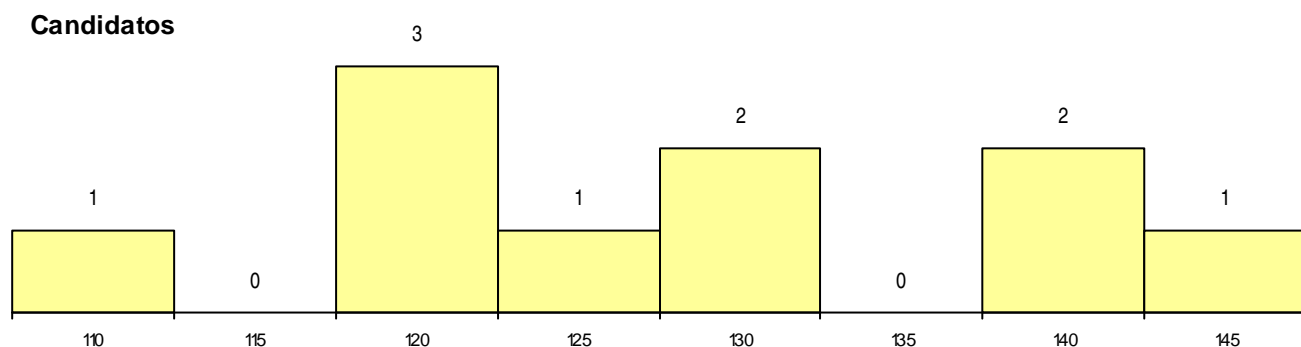

Estabelecimento: 6800 ISCTE - Instituto Universitário de Lisboa
Curso Superior: 9098 Engenharia de Telecomunicações e Informática
Licenciatura

OPÇÃO CANDIDATURA

Opção	Cands. %	Cols. %
1ª	4 6	1 20
2ª	3 4	0 0
3ª	2 3	0 0
5ª	1 1	1 20
Total	10	2

ETAPA COLOCAÇÃO (contingente)

Etapa Colocação	Cands. %	Cols. %	Nota
17 Geral	10 14	2 40	138,0
Total	10	2	

DISTRITO/GAES DE CANDIDATURA

Distrito Origem	Cands. %	Cols. %
Lisboa	8 11	1 20
Setúbal	1 1	0 0
Beja	1 1	1 20
Total	10	2

SEXO DOS CANDIDATOS

Sexo	Cands. %	Cols. %
Masc.	9 13	2 40
Femin.	1 1	0 0
Total	10	2

CURSO DO 12º ANO (15 mais frequentes)

Curso 12º ano	Cands. %	Cols. %
C60 Ciências e Tecnologias	10 14	2 40

MÉDIAS dos Colocados

Nota de candidatura 140,8
Prova de ingresso 132,5
Média do 12º ano 149,0
Média do 10º/11º ano 149,0

DISTRIBUIÇÕES DE NOTAS DE CANDIDATURA