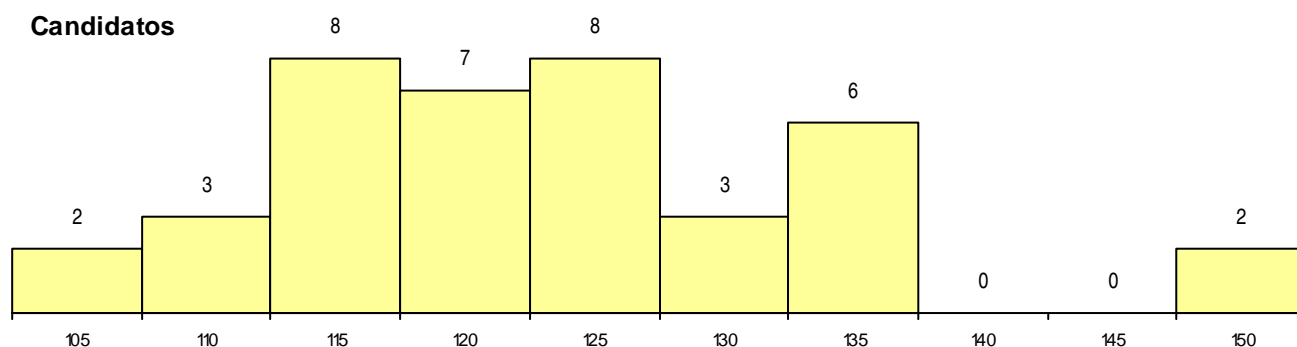

Estabelecimento: 1506 Universidade de Lisboa - Faculdade de Letras
Curso Superior: 8413 Artes e Humanidades
Licenciatura

OPÇÃO CANDIDATURA

Opção	Cands. %	Cols. %
1ª	9 8	0 0
2ª	10 9	0 0
3ª	7 6	0 0
4ª	6 6	0 0
5ª	6 6	1 20
6ª	1 1	0 0
Total	39	1

ETAPA COLOCAÇÃO (contingente)

Etapa Colocação	Cands. %	Cols. %	Nota
17 Geral	39 36	1 20	149,5
Total	39	1	

DISTRITO/GAES DE CANDIDATURA

Distrito Origem	Cands. %	Cols. %
Lisboa	36 33	1 20
Setúbal	1 1	0 0
Coimbra	1 1	0 0
Braga	1 1	0 0
Total	39	1

SEXO DOS CANDIDATOS

Sexo	Cands. %	Cols. %
Masc.	10 9	0 0
Femin.	29 27	1 20
Total	39	1

CURSO DO 12º ANO (15 mais frequentes)

Curso 12º ano	Cands. %	Cols. %
C62 Línguas e Humanidades	25 23	1 20
C80 Recorrente - Ciências e Tecnologias	5 5	0 0
C64 Artes Visuais	2 2	0 0
966 Cursos EFA, Formações Modulares,	1 1	0 0
R12 Imagem Interativa (Instituto Jacob R	1 1	0 0
R02 Artes do Espetáculo - Interpretação	1 1	0 0
P56 Técnico de Gestão e Programação	1 1	0 0
P38 Técnico de Design de Moda	1 1	0 0
C70 Comunicação Audiovisual	1 1	0 0
C61 Ciências Socioeconómicas	1 1	0 0

MÉDIAS dos Colocados

Nota de candidatura	149,5
Prova de ingresso	152,0
Média do 12º ano	147,0
Média do 10º/11º ano	147,0

DISTRIBUIÇÕES DE NOTAS DE CANDIDATURA