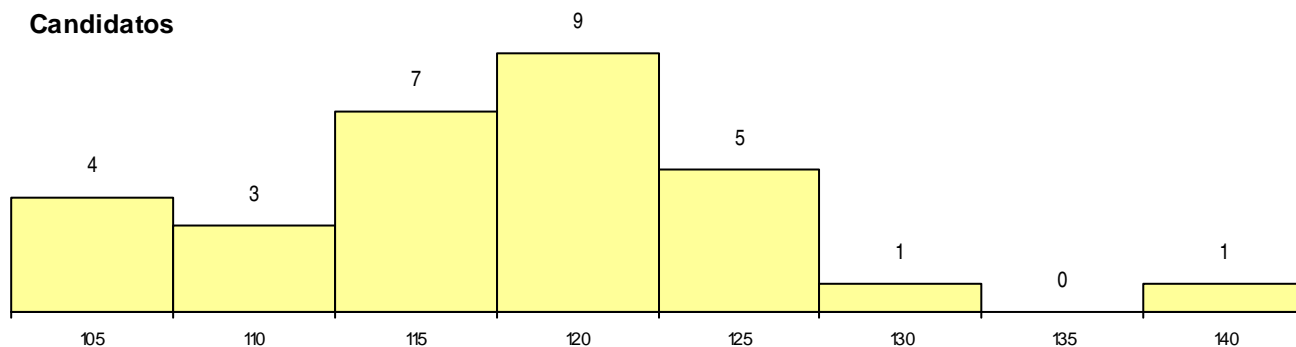

Estabelecimento: 3101 Instituto Politécnico de Leiria - Escola Superior de Educação e Ciências Sociais
Curso Superior: 9797 Relações Humanas e Comunicação Organizacional
Licenciatura

OPÇÃO CANDIDATURA

Opção	Cands. %	Cols. %
1ª	10 12	1 11
2ª	13 16	2 22
3ª	3 4	0 0
4ª	1 1	0 0
5ª	3 4	0 0
Total	30	3

ETAPA COLOCAÇÃO (contingente)

Etapa Colocação	Cands. %	Cols. %	Nota
17 Geral	30 37	3 33	123,9
Total	30	3	

DISTRITO/GAES DE CANDIDATURA

Distrito Origem	Cands. %	Cols. %
Leiria	18 22	3 33
Coimbra	3 4	0 0
Santarém	2 2	0 0
Lisboa	2 2	0 0
Aveiro	2 2	0 0
R. A. Açores	1 1	0 0
Vila Real	1 1	0 0
Castelo Branco	1 1	0 0
Total	30	3

SEXO DOS CANDIDATOS

Sexo	Cands. %	Cols. %
Masc.	13 16	3 33
Femin.	17 21	0 0
Total	30	3

CURSO DO 12º ANO (15 mais frequentes)

Curso 12º ano	Cands. %	Cols. %
C62 Línguas e Humanidades	20 24	3 33
C80 Recorrente - Ciências e Tecnologias	2 2	0 0
C60 Ciências e Tecnologias	2 2	0 0
966 Cursos EFA, Formações Modulares,	1 1	0 0
R05 Técnico de Apoio à Gestão Desporti	1 1	0 0
P44 Técnico de Eletrónica, Automação e	1 1	0 0
P08 Instrumentista de Sopros e de Percus	1 1	0 0
G58 Educação Social (Portaria n.º 259/2	1 1	0 0
C61 Ciências Socioeconómicas	1 1	0 0

MÉDIAS dos Colocados

Nota de candidatura	126,2
Prova de ingresso	111,0
Média do 12º ano	134,3
Média do 10º/11º ano	134,3

DISTRIBUIÇÕES DE NOTAS DE CANDIDATURA