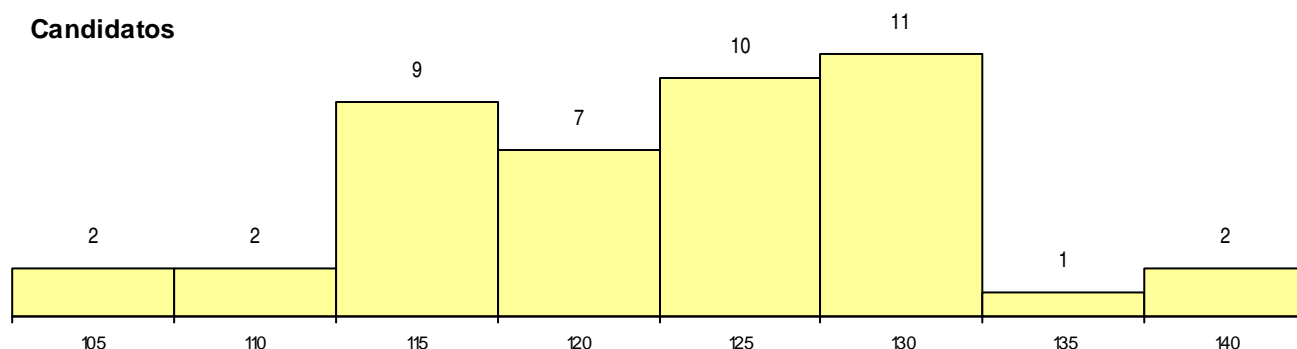

OPÇÃO CANDIDATURA

Opção	Cands. %	Cols. %
1ª	6 5	1 13
2ª	14 11	3 38
3ª	4 3	0 0
4ª	13 11	0 0
5ª	2 2	0 0
6ª	5 4	0 0
Total	44	4

ETAPA COLOCAÇÃO (contingente)

Etapa Colocação	Cands. %	Cols. %	Nota
17 Geral	44 36	4 50	130,0
Total	44	4	

DISTRITO/GAES DE CANDIDATURA

Distrito Origem	Cands. %	Cols. %
Coimbra	31 25	3 38
Aveiro	4 3	0 0
Leiria	2 2	0 0
R. A. Madeira	1 1	0 0
Viseu	1 1	0 0
Santarém	1 1	1 13
Porto	1 1	0 0
Lisboa	1 1	0 0
Guarda	1 1	0 0
Castelo Branco	1 1	0 0
Total	44	4

SEXO DOS CANDIDATOS

Sexo	Cands. %	Cols. %
Masc.	25 20	1 13
Femin.	19 15	3 38
Total	44	4

CURSO DO 12º ANO (15 mais frequentes)

Curso 12º ano	Cands. %	Cols. %
C62 Línguas e Humanidades	15 12	2 25
C60 Ciências e Tecnologias	9 7	1 13
C61 Ciências Socioeconómicas	6 5	1 13
966 Cursos EFA, Formações Modulares,	2 2	0 0
P56 Técnico de Gestão e Programação	2 2	0 0
P28 Técnico de Comunicação - Marketin	2 2	0 0
R05 Técnico de Apoio à Gestão Desporti	1 1	0 0
P91 Técnico de Turismo	1 1	0 0
P33 Técnico de Desenho de Mobiliário	1 1	0 0
P19 Técnico de Apoio Psicossocial	1 1	0 0
P14 Técnico de Multimédia	1 1	0 0
P11 Técnico Auxiliar de Saúde	1 1	0 0
C81 Recorrente - Ciências Socioeconómi	1 1	0 0
608 Cursos Vocacionais (Todos os Curs	1 1	0 0

MÉDIAS dos Colocados

Nota de candidatura	135,8
Prova de ingresso	143,5
Média do 12º ano	128,0
Média do 10º/11º ano	128,0

DISTRIBUIÇÕES DE NOTAS DE CANDIDATURA