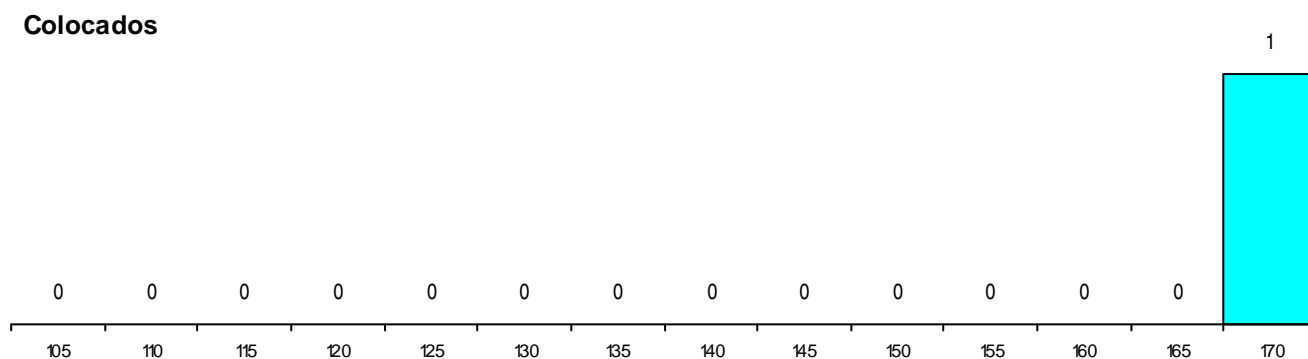

MÉDIAS dos Colocados

Nota de candidatura 168,2
 Prova de ingresso 176,0
 Média do 12º ano 163,0
 Média do 10º/11º ano 163,0

DISTRIBUIÇÕES DE NOTAS DE CANDIDATURA

Candidatos

Colocados

Estabelecimento: 1000 Universidade do Minho
Curso Superior: G007 Engenharia de Telecomunicações e Informática
Mestrado Integrado