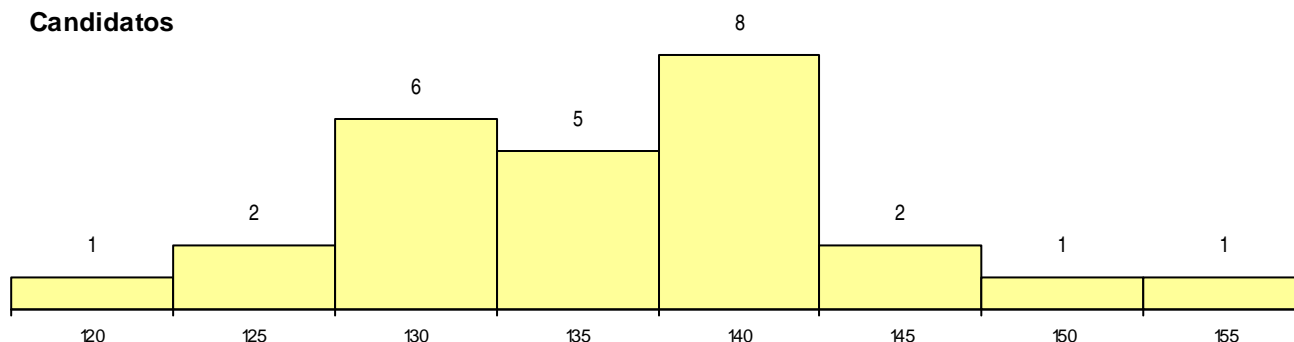

Estabelecimento: 3134 Instituto Politécnico do Porto - Instituto Superior de Contabilidade e Administração do Porto
Curso Superior: 9829 Assessoria e Tradução (regime pós-laboral)
Licenciatura

OPÇÃO CANDIDATURA

Opção	Cands. %	Cols. %
1ª	5 8	0 0
2ª	9 14	1 17
3ª	6 10	0 0
4ª	3 5	0 0
5ª	1 2	0 0
6ª	2 3	1 17
Total	26	2

ETAPA COLOCAÇÃO (contingente)

Etapa Colocação	Cands. %	Cols. %	Nota
17 Geral	26 41	2 33	145,3
Total	26	2	

DISTRITO/GAES DE CANDIDATURA

Distrito Origem	Cands. %	Cols. %
Porto	24 38	2 33
Braga	2 3	0 0
Total	26	2

SEXO DOS CANDIDATOS

Sexo	Cands. %	Cols. %
Masc.	11 17	0 0
Femin.	15 24	2 33
Total	26	2

CURSO DO 12º ANO (15 mais frequentes)

Curso 12º ano	Cands. %	Cols. %
C62 Línguas e Humanidades	14 22	1 17
P91 Técnico de Turismo	4 6	1 17
C81 Recorrente - Ciências Socioeconómi	2 3	0 0
950 Equivalências Estrangeiras (Decreto	1 2	0 0
P56 Técnico de Gestão e Programação	1 2	0 0
P28 Técnico de Comunicação - Marketin	1 2	0 0
P27 Técnico de Comércio	1 2	0 0
P14 Técnico de Multimédia	1 2	0 0
C82 Recorrente - Línguas e Humanidade	1 2	0 0

MÉDIAS dos Colocados

Nota de candidatura	148,8
Prova de ingresso	141,0
Média do 12º ano	153,0
Média do 10º/11º ano	153,0

DISTRIBUIÇÕES DE NOTAS DE CANDIDATURA

Candidatos