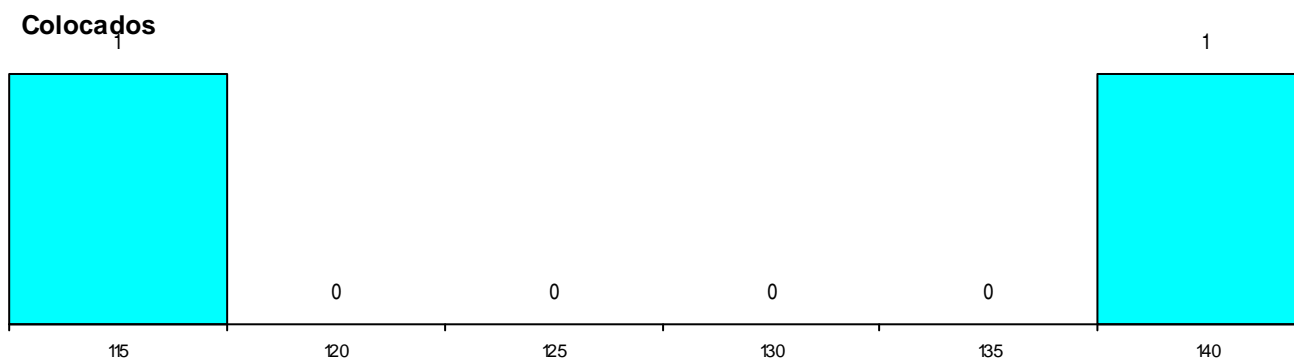

Estabelecimento: 3163 Instituto Politécnico de Viana do Castelo - Escola Superior de Tecnologia e Gestão
Curso Superior: 9123 Engenharia Mecânica
Licenciatura

OPÇÃO CANDIDATURA

Opção	Cands. %	Cols. %
3ª	2 13	0 0
5ª	1 6	1 20
6ª	2 13	1 20
Total	5	2

ETAPA COLOCAÇÃO (contingente)

Etapa Colocação	Cands. %	Cols. %	Nota
17 Geral	5 31	2 40	116,9
Total	5	2	

DISTRITO/GAES DE CANDIDATURA

Distrito Origem	Cands. %	Cols. %
Braga	3 19	1 20
Viana do Castelo	1 6	1 20
Porto	1 6	0 0
Total	5	2

SEXO DOS CANDIDATOS

Sexo	Cands. %	Cols. %
Masc.	5 31	2 40
Total	5	2

CURSO DO 12º ANO (15 mais frequentes)

Curso 12º ano	Cands. %	Cols. %
C60 Ciências e Tecnologias	4 25	2 40
C80 Recorrente - Ciências e Tecnologias	1 6	0 0

MÉDIAS dos Colocados

Nota de candidatura 128,6
Prova de ingresso 114,0
Média do 12º ano 136,5
Média do 10º/11º ano 136,5

DISTRIBUIÇÕES DE NOTAS DE CANDIDATURA