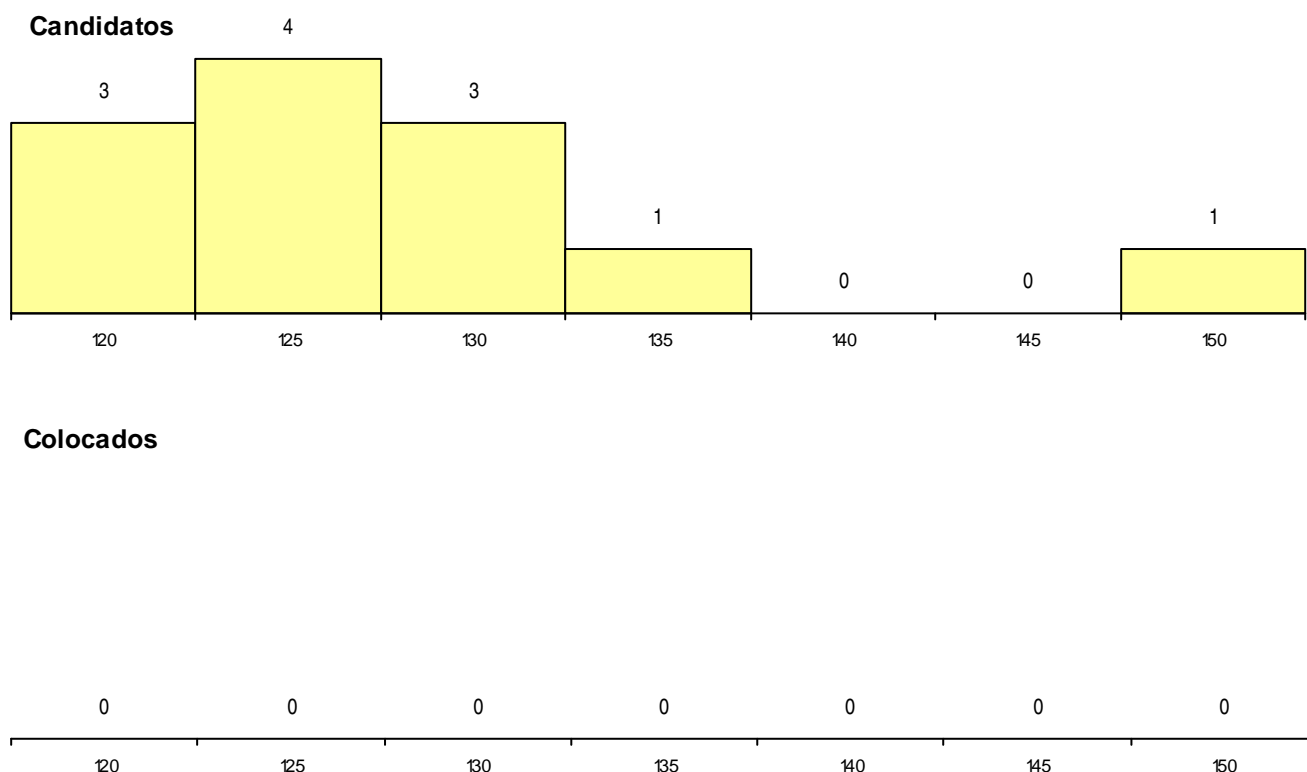

Estabelecimento: 3063 Instituto Politécnico de Coimbra - Instituto Superior de Contabilidade e Administração de Coimbra
Curso Superior: 9186 Informática de Gestão
Licenciatura

OPÇÃO CANDIDATURA				ETAPA COLOCAÇÃO (contingente)				DISTRITO/GAES DE CANDIDATURA			
Opção	Cands. %	Cols. %		Etapa Colocação	Cands. %	Cols. %	Nota	Distrito Origem	Cands. %	Cols. %	
1ª	3	4	0 0	17 Geral	12	16	0 0	Coimbra	11	14	0 0
2ª	4	5	0 0	Total	12		0	Guarda	1	1	0 0
3ª	1	1	0 0					Total	12		0
4ª	1	1	0 0								
5ª	3	4	0 0								
Total	12		0								

SEXO DOS CANDIDATOS			CURSO DO 12º ANO (15 mais frequentes)			
Sexo	Cands. %	Cols. %	Curso 12º ano	Cands. %	Cols. %	
Masc.	11	14	C60 Ciências e Tecnologias	6	8	0 0
Femin.	1	1	C61 Ciências Socioeconómicas	2	3	0 0
Total	12		R05 Técnico de Apoio à Gestão Desporti	1	1	0 0
			P14 Técnico de Multimédia	1	1	0 0
			C80 Recorrente - Ciências e Tecnologias	1	1	0 0
			C64 Artes Visuais	1	1	0 0

MÉDIAS dos Colocados

Nota de candidatura
Prova de ingresso
Média do 12º ano
Média do 10º/11º ano

DISTRIBUIÇÕES DE NOTAS DE CANDIDATURA