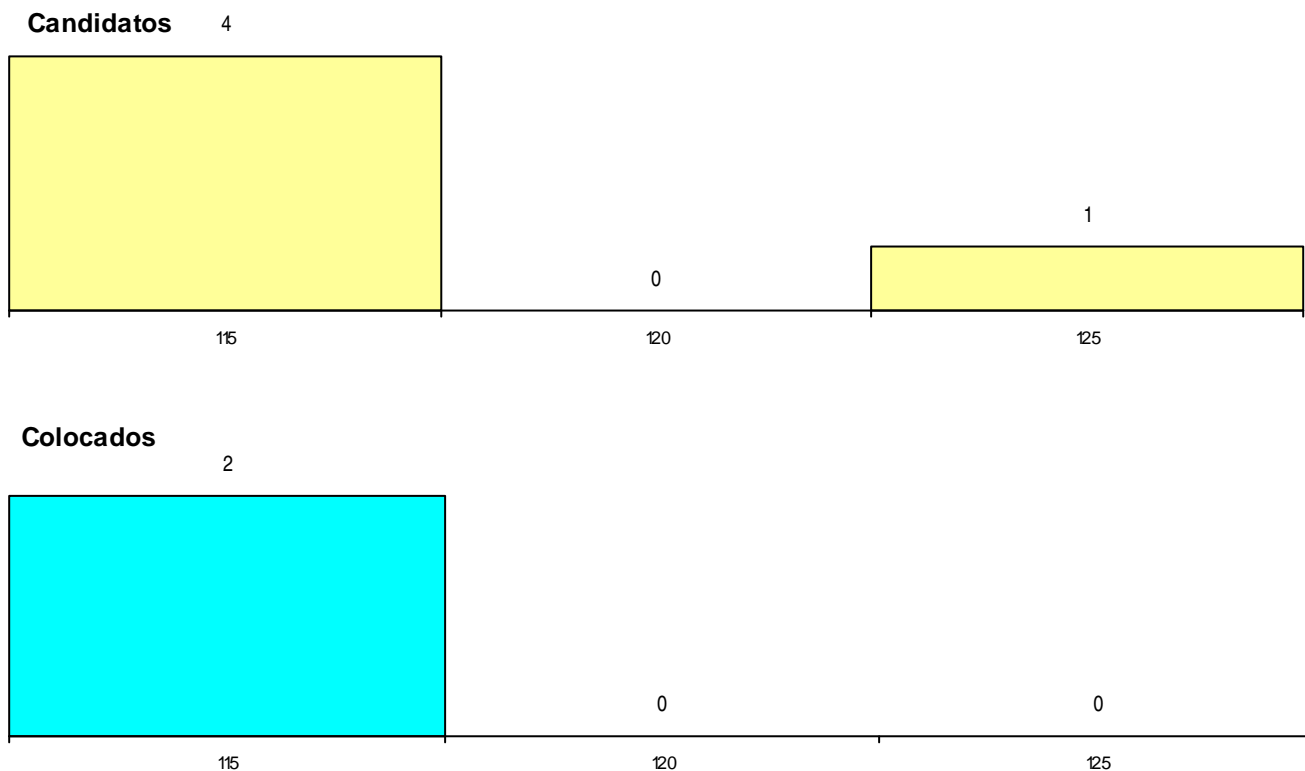

Estabelecimento: 3122 Instituto Politécnico de Portalegre - Escola Superior de Tecnologia e Gestão
Curso Superior: 9670 Administração de Publicidade e Marketing
Licenciatura

OPÇÃO CANDIDATURA

Opção	Cands. %	Cols. %
2ª	1 3	0 0
3ª	1 3	1 8
4ª	2 6	1 8
5ª	1 3	0 0
Total	5	2

ETAPA COLOCAÇÃO (contingente)

Etapa Colocação	Cands. %	Cols. %	Nota
17 Geral	5 15	2 15	114,8
Total	5	2	

DISTRITO/GAES DE CANDIDATURA

Distrito Origem	Cands. %	Cols. %
Lisboa	2 6	0 0
Setúbal	1 3	1 8
Portalegre	1 3	1 8
Castelo Branco	1 3	0 0
Total	5	2

SEXO DOS CANDIDATOS

Sexo	Cands. %	Cols. %
Masc.	2 6	0 0
Femin.	3 9	2 15
Total	5	2

CURSO DO 12º ANO (15 mais frequentes)

Curso 12º ano	Cands. %	Cols. %
C62 Línguas e Humanidades	3 9	2 15
C80 Recorrente - Ciências e Tecnologias	1 3	0 0
C60 Ciências e Tecnologias	1 3	0 0

MÉDIAS dos Colocados

Nota de candidatura 115,5
Prova de ingresso 107,0
Média do 12º ano 120,0
Média do 10º/11º ano 120,0

DISTRIBUIÇÕES DE NOTAS DE CANDIDATURA