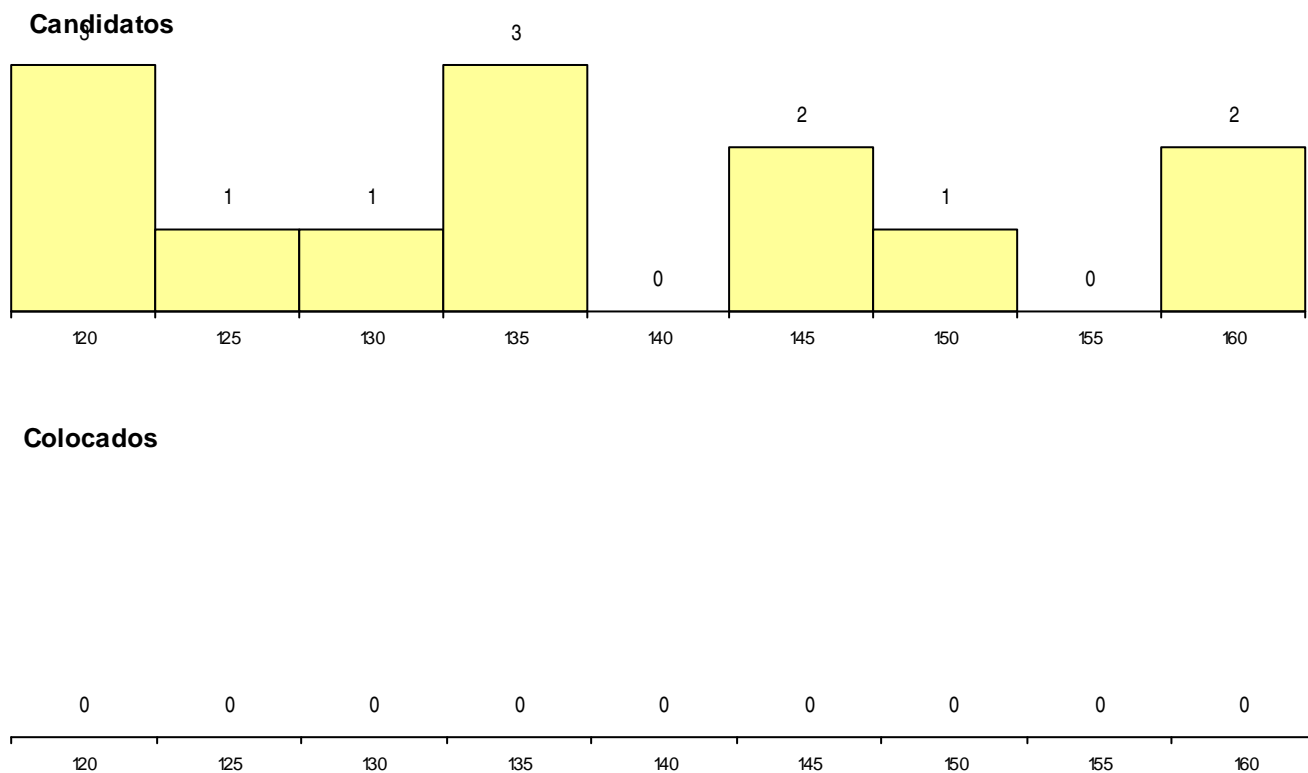

Estabelecimento: 0903 Universidade Nova de Lisboa - Faculdade de Ciências e Tecnologia
Curso Superior: 9369 Engenharia Mecânica
Mestrado Integrado

OPÇÃO CANDIDATURA

Opção	Cands. %	Cols. %
1ª	5 8	0 0
2ª	3 5	0 0
4ª	2 3	0 0
5ª	3 5	0 0
Total	13	0

ETAPA COLOCAÇÃO (contingente)

Etapa Colocação	Cands. %	Cols. %	Nota
17 Geral	13 21	0 0	
Total	13	0	

DISTRITO/GAES DE CANDIDATURA

Distrito Origem	Cands. %	Cols. %
Lisboa	8 13	0 0
Setúbal	1 2	0 0
Faro	1 2	0 0
Évora	1 2	0 0
Coimbra	1 2	0 0
Aveiro	1 2	0 0
Total	13	0

SEXO DOS CANDIDATOS

Sexo	Cands. %	Cols. %
Masc.	13 21	0 0
Total	13	0

CURSO DO 12º ANO (15 mais frequentes)

Curso 12º ano	Cands. %	Cols. %
C60 Ciências e Tecnologias	12 19	0 0
C80 Recorrente - Ciências e Tecnologias	1 2	0 0

MÉDIAS dos Colocados

Nota de candidatura
Prova de ingresso
Média do 12º ano
Média do 10º/11º ano

DISTRIBUIÇÕES DE NOTAS DE CANDIDATURA