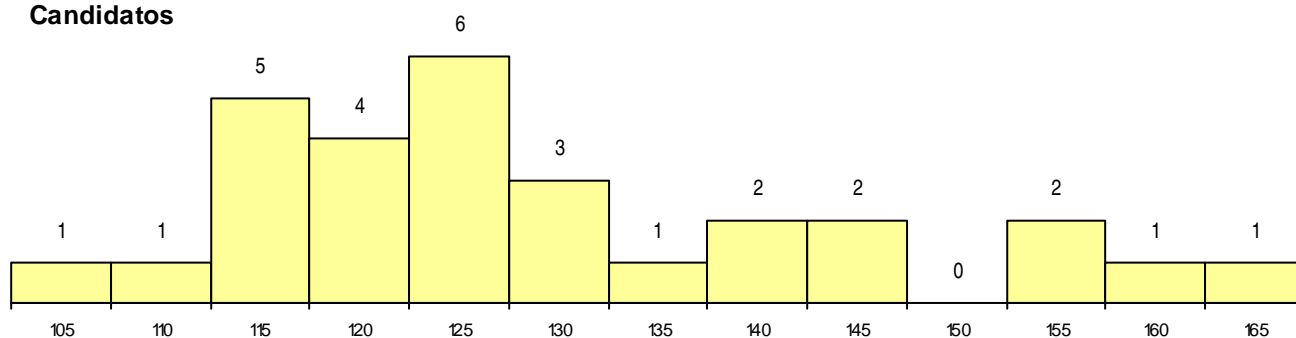

Estabelecimento: 0300 Universidade de Aveiro
Curso Superior: 9215 Novas Tecnologias da Comunicação
Licenciatura

OPÇÃO CANDIDATURA

Opção	Cands. %	Cols. %
1ª	17 17	4 40
2ª	5 5	0 0
3ª	4 4	1 10
4ª	1 1	0 0
5ª	2 2	0 0
Total	29	5

ETAPA COLOCAÇÃO (contingente)

Etapa Colocação	Cands. %	Cols. %	Nota
17 Geral	29 29	5 50	141,4
Total	29	5	

DISTRITO/GAES DE CANDIDATURA

Distrito Origem	Cands. %	Cols. %
Aveiro	16 16	0 0
Porto	7 7	3 30
R. A. Açores	1 1	0 0
Viseu	1 1	0 0
Viana do Castelo	1 1	1 10
Santarém	1 1	0 0
Coimbra	1 1	0 0
Braga	1 1	1 10
Total	29	5

SEXO DOS CANDIDATOS

Sexo	Cands. %	Cols. %
Masc.	15 15	3 30
Femin.	14 14	2 20
Total	29	5

CURSO DO 12º ANO (15 mais frequentes)

Curso 12º ano	Cands. %	Cols. %
C60 Ciências e Tecnologias	9 9	2 20
C62 Línguas e Humanidades	5 5	0 0
966 Cursos EFA, Formações Modulares,	3 3	0 0
C61 Ciências Socioeconómicas	3 3	0 0
P14 Técnico de Multimédia	1 1	1 10
G62 Comunicação Social (Portaria n.º 26	1 1	1 10
C70 Comunicação Audiovisual	1 1	1 10
P59 Técnico de Informática de Gestão	1 1	0 0
P28 Técnico de Comunicação - Marketin	1 1	0 0
P01 Animador Sociocultural	1 1	0 0
G39 Tecnologias e Sistemas de Informaç	1 1	0 0
G15 Artes Gráficas (VT) (Portaria n.º 260	1 1	0 0
C81 Recorrente - Ciências Socioeconómi	1 1	0 0

MÉDIAS dos Colocados

Nota de candidatura	151,5
Prova de ingresso	140,2
Média do 12º ano	159,0
Média do 10º/11º ano	159,0

DISTRIBUIÇÕES DE NOTAS DE CANDIDATURA

Candidatos