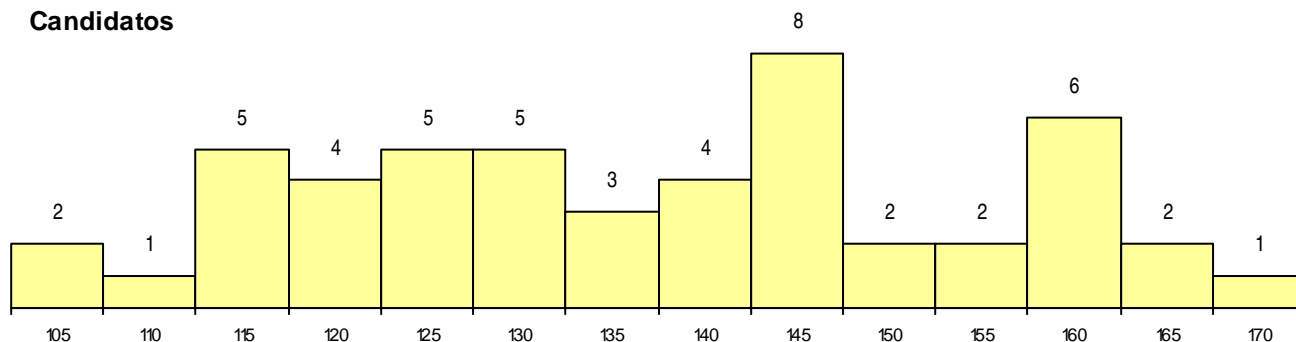

Estabelecimento: 1109 Universidade do Porto - Faculdade de Psicologia e de Ciências da Educação
Curso Superior: 9555 Psicologia
Mestrado Integrado

OPÇÃO CANDIDATURA

Opção	Cands. %	Cols. %
1ª	23 9	0 0
2ª	10 4	0 0
3ª	7 3	0 0
4ª	2 1	0 0
5ª	6 2	0 0
6ª	2 1	0 0
Total	50	0

ETAPA COLOCAÇÃO (contingente)

Etapa Colocação	Cands. %	Cols. %	Nota
17 Geral	50 20	0 0	
Total	50	0	

DISTRITO/GAES DE CANDIDATURA

Distrito Origem	Cands. %	Cols. %
Porto	33 13	0 0
Braga	4 2	0 0
Lisboa	3 1	0 0
Viseu	2 1	0 0
Aveiro	2 1	0 0
R. A. Açores	1 0	0 0
Vila Real	1 0	0 0
Viana do Castelo	1 0	0 0
Santarém	1 0	0 0
Coimbra	1 0	0 0
Bragança	1 0	0 0
Total	50	0

SEXO DOS CANDIDATOS

Sexo	Cands. %	Cols. %
Masc.	7 3	0 0
Femin.	43 17	0 0
Total	50	0

CURSO DO 12º ANO (15 mais frequentes)

Curso 12º ano	Cands. %	Cols. %
C60 Ciências e Tecnologias	18 7	0 0
C62 Línguas e Humanidades	16 6	0 0
C80 Recorrente - Ciências e Tecnologias	4 2	0 0
P14 Técnico de Multimédia	2 1	0 0
966 Cursos EFA, Formações Modulares,	1 0	0 0
R02 Artes do Espetáculo - Interpretação	1 0	0 0
P59 Técnico de Informática de Gestão	1 0	0 0
P56 Técnico de Gestão e Programação	1 0	0 0
P27 Técnico de Comércio	1 0	0 0
P19 Técnico de Apoio Psicossocial	1 0	0 0
P16 Técnico de Análise Laboratorial	1 0	0 0
P11 Técnico Auxiliar de Saúde	1 0	0 0
C82 Recorrente - Línguas e Humanidade	1 0	0 0
C64 Artes Visuais	1 0	0 0

MÉDIAS dos Colocados

Nota de candidatura
Prova de ingresso
Média do 12º ano
Média do 10º/11º ano

DISTRIBUIÇÕES DE NOTAS DE CANDIDATURA

Candidatos