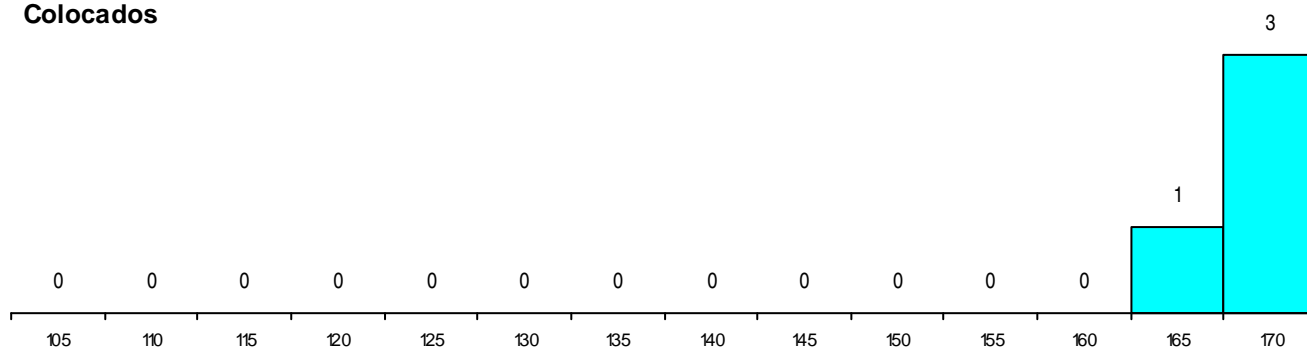

Estabelecimento: 0906 Universidade Nova de Lisboa - Instituto Superior de Estatística e Gestão de Informação
Curso Superior: 9155 Gestão de Informação
Licenciatura

OPÇÃO CANDIDATURA

Opção	Cands. %	Cols. %
1ª	14 24	4 50
2ª	9 16	0 0
3ª	8 14	0 0
4ª	4 7	0 0
5ª	6 10	0 0
6ª	4 7	0 0
Total	45	4

ETAPA COLOCAÇÃO (contingente)

Etapa Colocação	Cands. %	Cols. %	Nota
17 Geral	45 78	4 50	166,3
Total	45	4	

DISTRITO/GAES DE CANDIDATURA

Distrito Origem	Cands. %	Cols. %
Lisboa	36 62	3 38
Leiria	3 5	0 0
Setúbal	2 3	0 0
Santarém	2 3	0 0
Porto	1 2	1 13
Évora	1 2	0 0
Total	45	4

SEXO DOS CANDIDATOS

Sexo	Cands. %	Cols. %
Masc.	26 45	0 0
Femin.	19 33	4 50
Total	45	4

CURSO DO 12º ANO (15 mais frequentes)

Curso 12º ano	Cands. %	Cols. %
C61 Ciências Socioeconómicas	17 29	1 13
C60 Ciências e Tecnologias	14 24	3 38
C81 Recorrente - Ciências Socioeconómi	3 5	0 0
C62 Línguas e Humanidades	3 5	0 0
C82 Recorrente - Línguas e Humanidade	2 3	0 0
966 Cursos EFA, Formações Modulares,	1 2	0 0
950 Equivalências Estrangeiras (Decreto	1 2	0 0
T05 Técnico Comercial Bancário	1 2	0 0
P59 Técnico de Informática de Gestão	1 2	0 0
P56 Técnico de Gestão e Programação	1 2	0 0
C80 Recorrente - Ciências e Tecnologias	1 2	0 0

MÉDIAS dos Colocados

Nota de candidatura	168,2
Prova de ingresso	165,3
Média do 12º ano	169,8
Média do 10º/11º ano	169,8

DISTRIBUIÇÕES DE NOTAS DE CANDIDATURA

Candidatos

Colocados