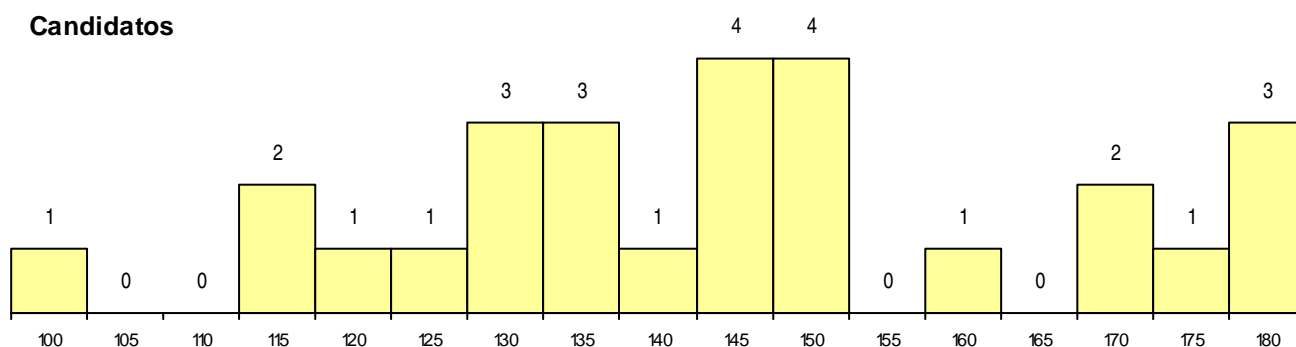

Estabelecimento: 1107 Universidade do Porto - Faculdade de Letras
Curso Superior: 9197 Línguas e Relações Internacionais
Licenciatura

OPÇÃO CANDIDATURA

Opção	Cands. %	Cols. %
1ª	10	8
2ª	7	5
3ª	2	2
4ª	3	2
5ª	3	2
6ª	2	2
Total	27	0

ETAPA COLOCAÇÃO (contingente)

Etapa Colocação	Cands. %	Cols. %	Nota
17 Geral	27	21	0
Total	27	0	

DISTRITO/GAES DE CANDIDATURA

Distrito Origem	Cands. %	Cols. %
Porto	21	16
Aveiro	3	2
Bragança	2	2
Braga	1	1
Total	27	0

SEXO DOS CANDIDATOS

Sexo	Cands. %	Cols. %
Masc.	7	5
Femin.	20	16
Total	27	0

CURSO DO 12º ANO (15 mais frequentes)

Curso 12º ano	Cands. %	Cols. %
C62 Línguas e Humanidades	10	8
C60 Ciências e Tecnologias	5	4
950 Equivalências Estrangeiras (Decreto	2	2
C82 Recorrente - Línguas e Humanidade	2	2
966 Cursos EFA, Formações Modulares,	1	1
R20 Técnico de Cozinha/Pastelaria	1	1
P91 Técnico de Turismo	1	1
P28 Técnico de Comunicação - Marketin	1	1
P16 Técnico de Análise Laboratorial	1	1
G04 Biotecnologia (VC) (Portaria n.º 260/	1	1
C81 Recorrente - Ciências Socioeconómi	1	1
C64 Artes Visuais	1	1

MÉDIAS dos Colocados

Nota de candidatura
Prova de ingresso
Média do 12º ano
Média do 10º/11º ano

DISTRIBUIÇÕES DE NOTAS DE CANDIDATURA

Candidatos