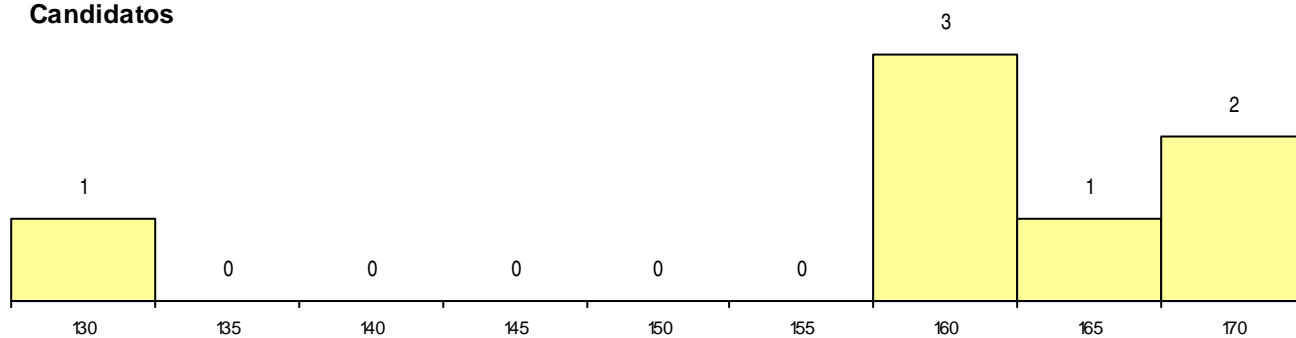

Candidatos

Colocados

Estabelecimento: 1518 Universidade de Lisboa - Instituto Superior Técnico
Curso Superior: 9359 Engenharia Biomédica
Mestrado Integrado

OPÇÃO CANDIDATURA

Opção	Cands. %	Cols. %
1ª	9 15	0 0
2ª	5 8	0 0
3ª	1 2	0 0
Total	15	0