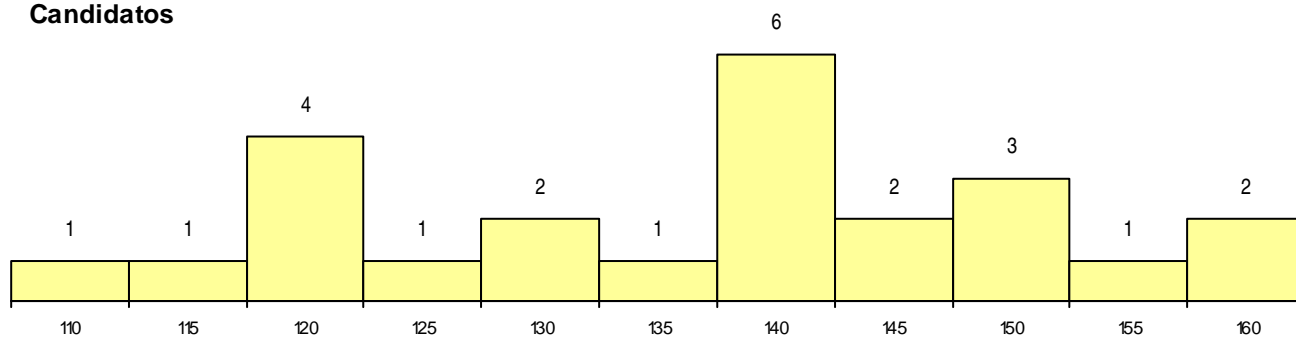

MÉDIAS dos Colocados

Nota de candidatura	159,0
Prova de ingresso	156,0
Média do 12º ano	161,0
Média do 10º/11º ano	161,0

DISTRIBUIÇÕES DE NOTAS DE CANDIDATURA

Candidatos

Colocados

Estabelecimento: 1000 Universidade do Minho
Curso Superior: 9813 Medicina
Mestrado Integrado