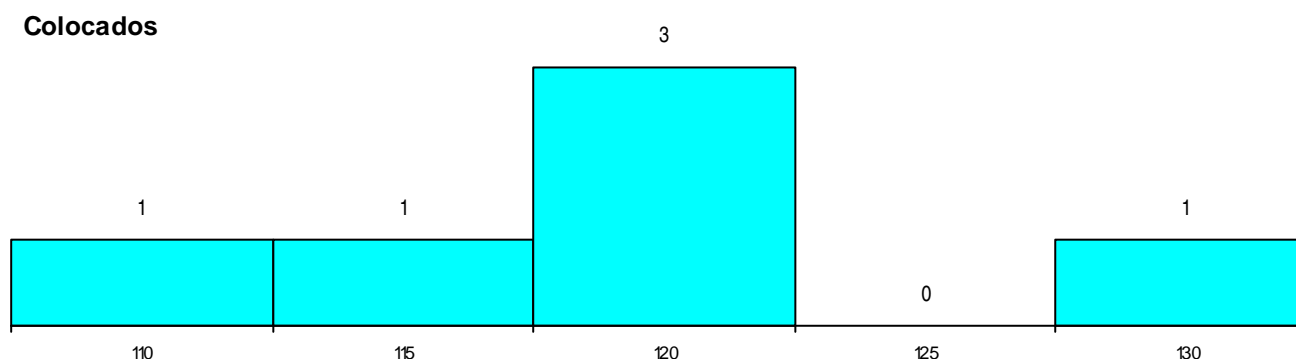

Estabelecimento: 3065 Instituto Politécnico de Coimbra - Escola Superior de Tecnologia e Gestão de Oliveira do Hospital
Curso Superior: 9119 Engenharia Informática
Licenciatura

OPÇÃO CANDIDATURA

Opção	Cands. %	Cols. %
1ª	3 5	3 17
2ª	1 2	0 0
3ª	2 3	1 6
4ª	1 2	1 6
5ª	3 5	1 6
Total	10	6

ETAPA COLOCAÇÃO (contingente)

Etapa Colocação	Cands. %	Cols. %	Nota
17 Geral	10 16	6 33	111,9
Total	10	6	

DISTRITO/GAES DE CANDIDATURA

Distrito Origem	Cands. %	Cols. %
Coimbra	3 5	2 11
Porto	2 3	0 0
Leiria	2 3	1 6
Lisboa	1 2	1 6
Guarda	1 2	1 6
Aveiro	1 2	1 6
Total	10	6

SEXO DOS CANDIDATOS

Sexo	Cands. %	Cols. %
Masc.	9 15	6 33
Femin.	1 2	0 0
Total	10	6

CURSO DO 12º ANO (15 mais frequentes)

Curso 12º ano	Cands. %	Cols. %
C60 Ciências e Tecnologias	7 11	5 28
P56 Técnico de Gestão e Programação	1 2	1 6
G84 Informática (Portaria n.º 33/2015)	1 2	0 0
C61 Ciências Socioeconómicas	1 2	0 0

MÉDIAS dos Colocados

Nota de candidatura 119,0
Prova de ingresso 102,8
Média do 12º ano 127,7
Média do 10º/11º ano 127,7

DISTRIBUIÇÕES DE NOTAS DE CANDIDATURA