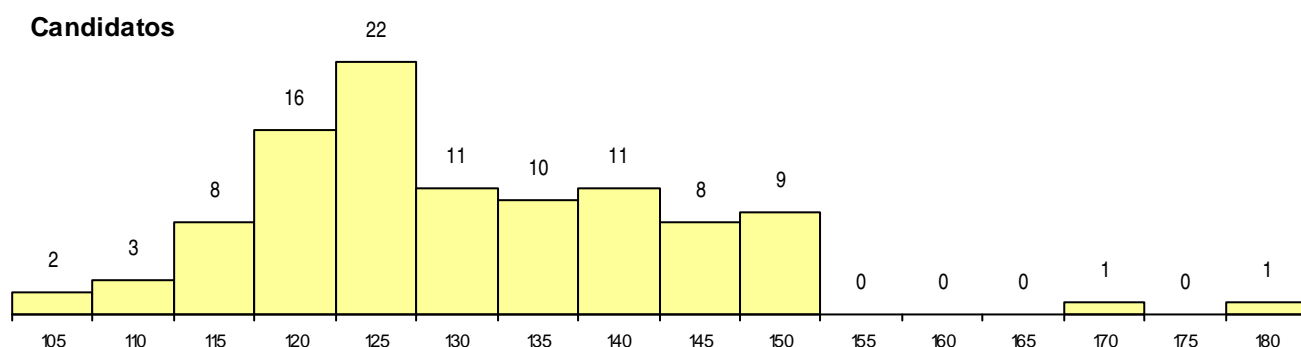

Estabelecimento: 3117 Instituto Politécnico de Lisboa - Instituto Superior de Contabilidade e Administração de Lisboa
Curso Superior: 9058 Contabilidade e Administração
Licenciatura

OPÇÃO CANDIDATURA

Opção	Cands. %	Cols. %
1ª	39 15	2 13
2ª	20 8	0 0
3ª	9 4	0 0
4ª	14 5	0 0
5ª	8 3	0 0
6ª	12 5	0 0
Total	102	2

ETAPA COLOCAÇÃO (contingente)

Etapa Colocação	Cands. %	Cols. %	Nota
17 Geral	102 40	2 13	169,5
Total	102	2	

DISTRITO/GAES DE CANDIDATURA

Distrito Origem	Cands. %	Cols. %
Lisboa	75 29	2 13
Setúbal	12 5	0 0
Santarém	8 3	0 0
Évora	2 1	0 0
R. A. Madeira	1 0	0 0
Viseu	1 0	0 0
Leiria	1 0	0 0
Castelo Branco	1 0	0 0
Bragança	1 0	0 0
Total	102	2

SEXO DOS CANDIDATOS

Sexo	Cands. %	Cols. %
Masc.	49 19	1 7
Femin.	53 21	1 7
Total	102	2

CURSO DO 12º ANO (15 mais frequentes)

Curso 12º ano	Cands. %	Cols. %
C61 Ciências Socioeconómicas	41 16	0 0
C60 Ciências e Tecnologias	18 7	0 0
C62 Línguas e Humanidades	15 6	0 0
C81 Recorrente - Ciências Socioeconómi	7 3	0 0
966 Cursos EFA, Formações Modulares,	5 2	0 0
C80 Recorrente - Ciências e Tecnologias	4 2	0 0
950 Equivalências Estrangeiras (Decreto	3 1	2 13
P56 Técnico de Gestão e Programação	2 1	0 0
P51 Técnico de Gestão	2 1	0 0
831 Agrupamento 3 / administração	1 0	0 0
P27 Técnico de Comércio	1 0	0 0
P21 Técnico de Audiovisuais	1 0	0 0
C82 Recorrente - Línguas e Humanidade	1 0	0 0
004 4.º curso	1 0	0 0

MÉDIAS dos Colocados

Nota de candidatura	174,8
Prova de ingresso	181,0
Média do 12º ano	171,5
Média do 10º/11º ano	171,5

DISTRIBUIÇÕES DE NOTAS DE CANDIDATURA