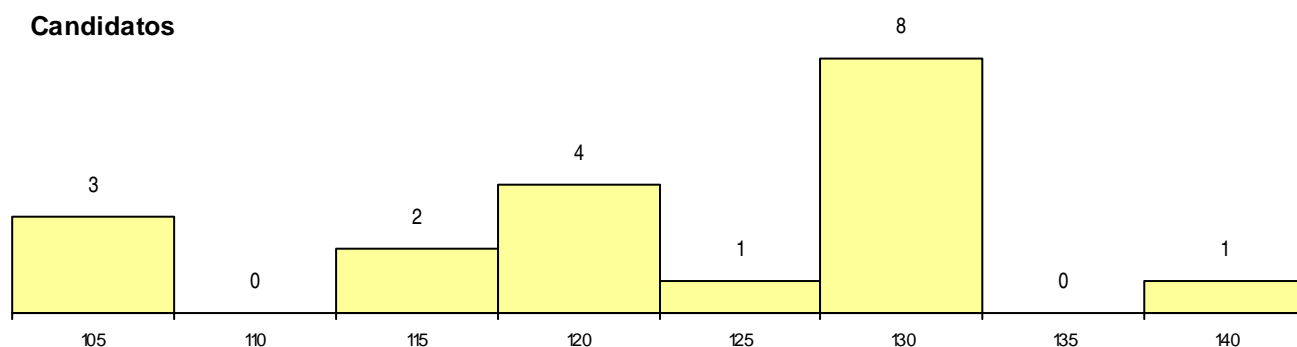

Estabelecimento: 3062 Instituto Politécnico de Coimbra - Escola Superior de Educação de Coimbra
Curso Superior: 8342 Comunicação Organizacional (regime pós-laboral)
Licenciatura

OPÇÃO CANDIDATURA

Opção	Cands. %	Cols. %
1ª	2 3	0 0
2ª	5 8	0 0
3ª	5 8	0 0
4ª	2 3	0 0
5ª	4 7	0 0
6ª	1 2	0 0
Total	19	0

ETAPA COLOCAÇÃO (contingente)

Etapa Colocação	Cands. %	Cols. %	Nota
17 Geral	19 32	0 0	
Total	19	0	

DISTRITO/GAES DE CANDIDATURA

Distrito Origem	Cands. %	Cols. %
Coimbra	16 27	0 0
Santarém	2 3	0 0
Leiria	1 2	0 0
Total	19	0

SEXO DOS CANDIDATOS

Sexo	Cands. %	Cols. %
Masc.	5 8	0 0
Femin.	14 23	0 0
Total	19	0

CURSO DO 12º ANO (15 mais frequentes)

Curso 12º ano	Cands. %	Cols. %
C62 Línguas e Humanidades	5 8	0 0
966 Cursos EFA, Formações Modulares,	3 5	0 0
C60 Ciências e Tecnologias	3 5	0 0
P28 Técnico de Comunicação - Marketin	2 3	0 0
R15 Técnico de Desporto	1 2	0 0
R05 Técnico de Apoio à Gestão Desporti	1 2	0 0
R02 Artes do Espetáculo - Interpretação	1 2	0 0
P82 Técnico de Secretariado	1 2	0 0
P59 Técnico de Informática de Gestão	1 2	0 0
C80 Recorrente - Ciências e Tecnologias	1 2	0 0

MÉDIAS dos Colocados

Nota de candidatura
Prova de ingresso
Média do 12º ano
Média do 10º/11º ano

DISTRIBUIÇÕES DE NOTAS DE CANDIDATURA

Candidatos