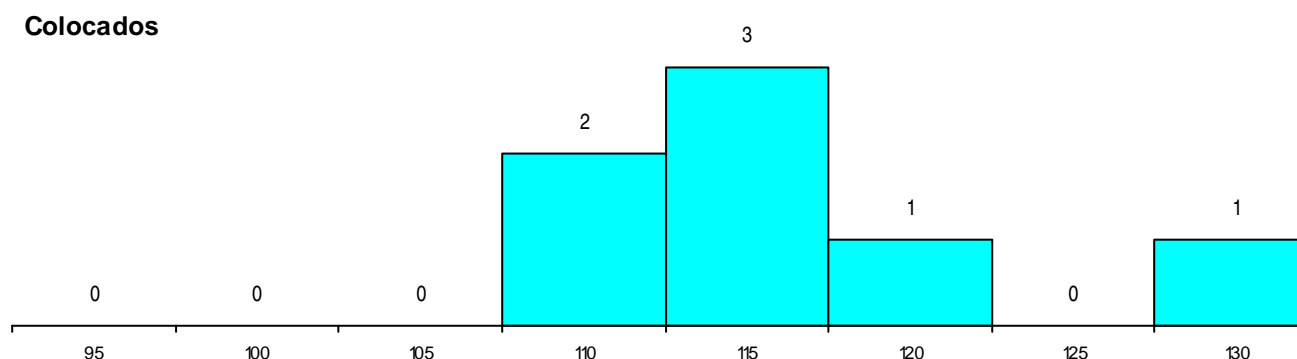

Estabelecimento: 3145 Instituto Politécnico de Santarém - Escola Superior de Desporto de Rio Maior
Curso Superior: 9808 Treino Desportivo
Licenciatura

OPÇÃO CANDIDATURA

Opção	Cands. %	Cols. %
1ª	4 4	1 7
2ª	4 4	1 7
3ª	7 7	3 21
4ª	4 4	1 7
5ª	4 4	1 7
6ª	1 1	0 0
Total	24	7

ETAPA COLOCAÇÃO (contingente)

Etapa Colocação	Cands. %	Cols. %	Nota
17 Geral	24 25	7 50	111,0
Total	24	7	

DISTRITO/GAES DE CANDIDATURA

Distrito Origem	Cands. %	Cols. %
Coimbra	6 6	0 0
Santarém	5 5	2 14
Lisboa	4 4	3 21
Leiria	2 2	0 0
Évora	2 2	0 0
Braga	2 2	1 7
R. A. Madeira	1 1	1 7
R. A. Açores	1 1	0 0
Guarda	1 1	0 0
Total	24	7

SEXO DOS CANDIDATOS

Sexo	Cands. %	Cols. %
Masc.	20 21	6 43
Femin.	4 4	1 7
Total	24	7

CURSO DO 12º ANO (15 mais frequentes)

Curso 12º ano	Cands. %	Cols. %
R05 Técnico de Apoio à Gestão Desporti	7 7	1 7
C62 Línguas e Humanidades	5 5	3 21
966 Cursos EFA, Formações Modulares,	5 5	0 0
C60 Ciências e Tecnologias	2 2	1 7
C80 Recorrente - Ciências e Tecnologias	1 1	1 7
C61 Ciências Socioeconómicas	1 1	1 7
R15 Técnico de Desporto	1 1	0 0
P49 Técnico de Frio e Climatização	1 1	0 0
C82 Recorrente - Línguas e Humanidade	1 1	0 0

MÉDIAS dos Colocados

Nota de candidatura	116,8
Prova de ingresso	107,4
Média do 12º ano	123,0
Média do 10º/11º ano	123,0

DISTRIBUIÇÕES DE NOTAS DE CANDIDATURA