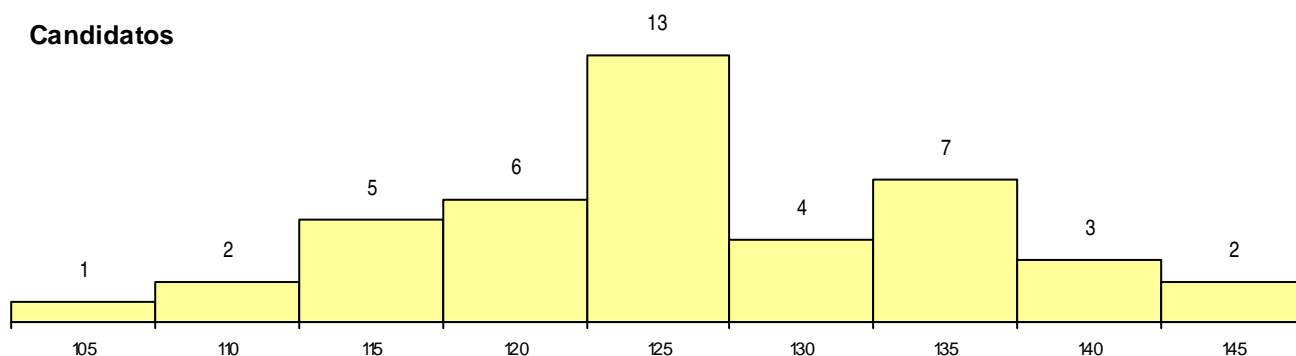

Estabelecimento: 3064 Instituto Politécnico de Coimbra - Instituto Superior de Engenharia de Coimbra
Curso Superior: 9119 Engenharia Informática
Licenciatura

OPÇÃO CANDIDATURA

Opção	Cands. %	Cols. %
1ª	21 11	1 9
2ª	7 4	0 0
3ª	5 3	0 0
4ª	3 2	0 0
5ª	6 3	0 0
6ª	1 1	0 0
Total	43	1

ETAPA COLOCAÇÃO (contingente)

Etapa Colocação	Cands. %	Cols. %	Nota
17 Geral	43 22	1 9	143,5
Total	43	1	

DISTRITO/GAES DE CANDIDATURA

Distrito Origem	Cands. %	Cols. %
Coimbra	21 11	0 0
Porto	5 3	0 0
Braga	4 2	1 9
Viseu	3 2	0 0
Leiria	3 2	0 0
Lisboa	2 1	0 0
Guarda	2 1	0 0
Setúbal	1 1	0 0
Bragança	1 1	0 0
Aveiro	1 1	0 0
Total	43	1

SEXO DOS CANDIDATOS

Sexo	Cands. %	Cols. %
Masc.	40 20	1 9
Femin.	3 2	0 0
Total	43	1

CURSO DO 12º ANO

(15 mais frequentes)

Curso 12º ano	Cands. %	Cols. %
C60 Ciências e Tecnologias	29 15	0 0
P56 Técnico de Gestão e Programação	6 3	0 0
C61 Ciências Socioeconómicas	3 2	1 9
C80 Recorrente - Ciências e Tecnologias	2 1	0 0
R05 Técnico de Apoio à Gestão Desporti	1 1	0 0
P46 Técnico de Eletrotecnia	1 1	0 0
G53 Química Industrial e Laboratorial (P	1 1	0 0

MÉDIAS dos Colocados

Nota de candidatura	143,5
Prova de ingresso	135,0
Média do 12º ano	148,0
Média do 10º/11º ano	148,0

DISTRIBUIÇÕES DE NOTAS DE CANDIDATURA

Candidatos