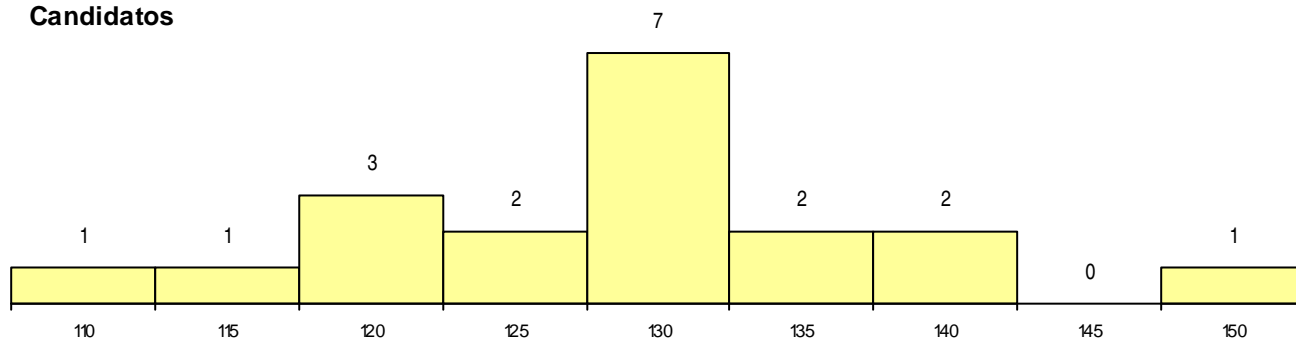

Estabelecimento: 0604 Universidade de Évora - Escola de Ciências Sociais
Curso Superior: 9147 Gestão
Licenciatura

OPÇÃO CANDIDATURA

Opção	Cands. %	Cols. %
1ª	15 19	2 14
2ª	3 4	1 7
5ª	1 1	0 0
Total	19	3

ETAPA COLOCAÇÃO (contingente)

Etapa Colocação	Cands. %	Cols. %	Nota
17 Geral	19 24	3 21	136,4
Total	19	3	

DISTRITO/GAES DE CANDIDATURA

Distrito Origem	Cands. %	Cols. %
Évora	8 10	1 7
Lisboa	3 4	0 0
Beja	3 4	0 0
Setúbal	2 3	0 0
Santarém	2 3	2 14
Faro	1 1	0 0
Total	19	3

SEXO DOS CANDIDATOS

Sexo	Cands. %	Cols. %
Masc.	9 11	2 14
Femin.	10 13	1 7
Total	19	3

CURSO DO 12º ANO (15 mais frequentes)

Curso 12º ano	Cands. %	Cols. %
C61 Ciências Socioeconómicas	10 13	2 14
C60 Ciências e Tecnologias	3 4	1 7
C81 Recorrente - Ciências Socioeconómi	2 3	0 0
950 Equivalências Estrangeiras (Decreto	1 1	0 0
R05 Técnico de Apoio à Gestão Desporti	1 1	0 0
P51 Técnico de Gestão	1 1	0 0
C62 Línguas e Humanidades	1 1	0 0

MÉDIAS dos Colocados

Nota de candidatura	138,5
Prova de ingresso	129,0
Média do 12º ano	143,7
Média do 10º/11º ano	143,7

DISTRIBUIÇÕES DE NOTAS DE CANDIDATURA

Candidatos