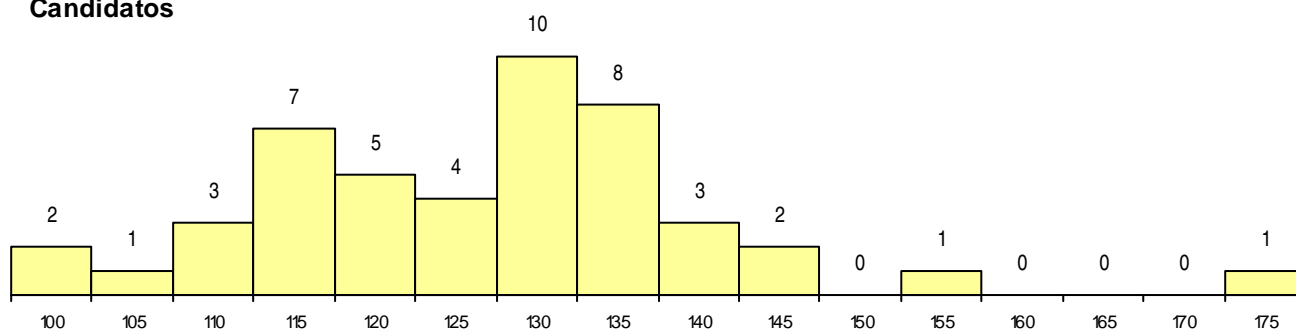

Estabelecimento: 0201 Universidade do Algarve - Faculdade de Ciências Humanas e Sociais
Curso Superior: 9219 Psicologia
Licenciatura

OPÇÃO CANDIDATURA

Opção	Cands. %	Cols. %
1ª	20 12	5 29
2ª	9 5	0 0
3ª	7 4	2 12
4ª	7 4	1 6
5ª	3 2	0 0
6ª	1 1	0 0
Total	47	8

ETAPA COLOCAÇÃO (contingente)

Etapa Colocação	Cands. %	Cols. %	Nota
17 Geral	47 27	8 47	135,0
Total	47	8	

DISTRITO/GAES DE CANDIDATURA

Distrito Origem	Cands. %	Cols. %
Faro	20 12	4 24
Beja	7 4	1 6
Lisboa	4 2	1 6
Santarém	3 2	0 0
R. A. Madeira	2 1	0 0
Setúbal	2 1	0 0
Leiria	2 1	0 0
Aveiro	2 1	0 0
Vila Real	1 1	1 6
Guarda	1 1	0 0
Évora	1 1	0 0
Coimbra	1 1	1 6
Castelo Branco	1 1	0 0
Total	47	8

SEXO DOS CANDIDATOS

Sexo	Cands. %	Cols. %
Masc.	12 7	1 6
Femin.	35 20	7 41
Total	47	8

CURSO DO 12º ANO

Curso 12º ano	Cands. %	Cols. %
C62 Línguas e Humanidades	28 16	4 24
C60 Ciências e Tecnologias	6 3	1 6
966 Cursos EFA, Formações Modulares,	3 2	0 0
P19 Técnico de Apoio Psicossocial	2 1	1 6
P27 Técnico de Comércio	1 1	1 6
C64 Artes Visuais	1 1	1 6
S55 Técnicas de Serviço de Restauraçã	1 1	0 0
R05 Técnico de Apoio à Gestão Desporti	1 1	0 0
P37 Técnico de Design	1 1	0 0
P16 Técnico de Análise Laboratorial	1 1	0 0
P14 Técnico de Multimédia	1 1	0 0
C81 Recorrente - Ciências Socioeconómi	1 1	0 0

(15 mais frequentes)

MÉDIAS dos Colocados

Nota de candidatura	140,0
Prova de ingresso	131,0
Média do 12º ano	144,9
Média do 10º/11º ano	144,9

DISTRIBUIÇÕES DE NOTAS DE CANDIDATURA

Candidatos