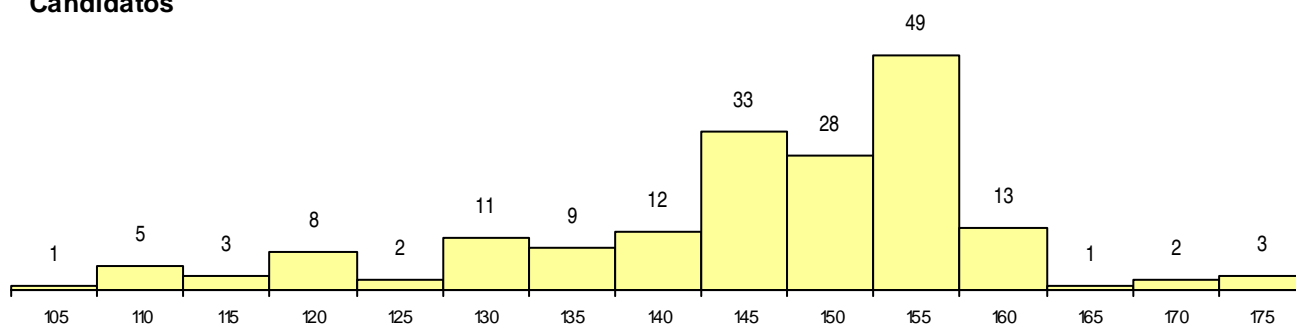

Estabelecimento: 1517 Universidade de Lisboa - Instituto Superior de Economia e Gestão
Curso Superior: 9081 Economia
Licenciatura

OPÇÃO CANDIDATURA

Opção	Cands. %	Cols. %
1ª	40 9	2 4
2ª	35 8	4 8
3ª	39 9	1 2
4ª	30 7	1 2
5ª	19 4	2 4
6ª	17 4	1 2
Total	180	11

ETAPA COLOCAÇÃO (contingente)

Etapa Colocação	Cands. %	Cols. %	Nota
17 Geral	180 40	11 21	157,0
Total	180	11	

DISTRITO/GAES DE CANDIDATURA

Distrito Origem	Cands. %	Cols. %
Lisboa	145 32	8 15
Santarém	8 2	1 2
Setúbal	6 1	0 0
Leiria	6 1	1 2
R. A. Madeira	3 1	0 0
Évora	3 1	0 0
Porto	2 0	0 0
Faro	2 0	0 0
Beja	2 0	0 0
Viseu	1 0	0 0
Vila Real	1 0	1 2
Aveiro	1 0	0 0
Total	180	11

SEXO DOS CANDIDATOS

Sexo	Cands. %	Cols. %
Masc.	96 21	6 12
Femin.	84 19	5 10
Total	180	11

CURSO DO 12º ANO (15 mais frequentes)

Curso 12º ano	Cands. %	Cols. %
C61 Ciências Socioeconómicas	114 26	6 12
C60 Ciências e Tecnologias	56 13	4 8
C81 Recorrente - Ciências Socioeconómi	5 1	0 0
940 Escolas estrangeiras em Portugal	2 0	0 0
950 Equivalências Estrangeiras (Decreto	1 0	1 2
G56 Contabilidade e Gestão (Portaria n.º	1 0	0 0
C80 Recorrente - Ciências e Tecnologias	1 0	0 0

MÉDIAS dos Colocados

Nota de candidatura	159,3
Prova de ingresso	161,2
Média do 12º ano	157,5
Média do 10º/11º ano	157,5

DISTRIBUIÇÕES DE NOTAS DE CANDIDATURA

Candidatos