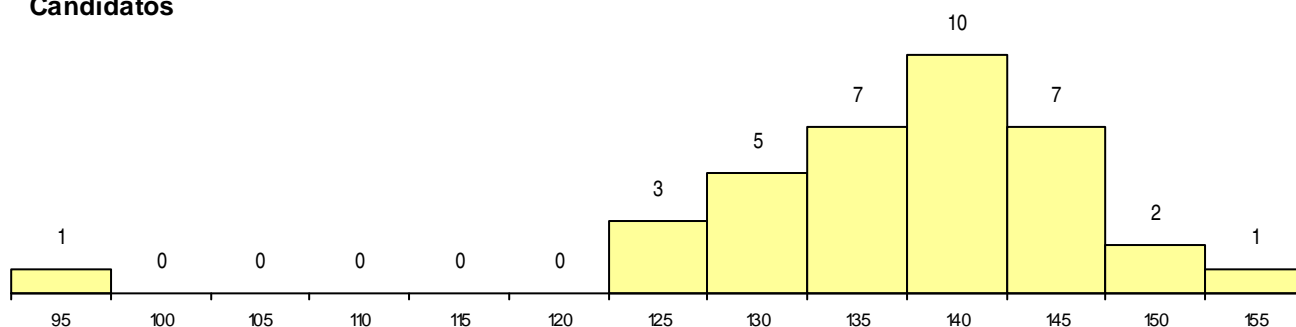

Estabelecimento: 3134 Instituto Politécnico do Porto - Instituto Superior de Contabilidade e Administração do Porto
Curso Superior: 9009 Assessoria e Tradução
Licenciatura

OPÇÃO CANDIDATURA				ETAPA COLOCAÇÃO (contingente)				DISTRITO/GAES DE CANDIDATURA						
Opção	Cands. %	Cols. %		Etapa Colocação	Cands. %	Cols. %	Nota	Distrito Origem	Cands. %	Cols. %				
1ª	17	21	1	17	36	44	1	17	154,4	Porto	29	35	1	17
2ª	14	17	0	0	Total	36	1	Braga	4	5	0	0		
4ª	2	2	0	0				Viseu	2	2	0	0		
5ª	1	1	0	0	Aveiro	1	1	0	0					
6ª	2	2	0	0	Total				36			1		
Total	36			1										

SEXO DOS CANDIDATOS			CURSO DO 12º ANO (15 mais frequentes)		
Sexo	Cands. %	Cols. %	Curso 12º ano	Cands. %	Cols. %
Masc.	14	17	C62 Línguas e Humanidades	20	24
Femin.	22	27	C60 Ciências e Tecnologias	3	4
Total	36	1	P91 Técnico de Turismo	2	2
			C82 Recorrente - Línguas e Humanidade	2	2
			966 Cursos EFA, Formações Modulares,	1	1
			950 Equivalências Estrangeiras (Decreto	1	1
			R02 Artes do Espetáculo - Interpretação	1	1
			P56 Técnico de Gestão e Programação	1	1
			P28 Técnico de Comunicação - Marketin	1	1
			P27 Técnico de Comércio	1	1
			P14 Técnico de Multimédia	1	1
			G39 Tecnologias e Sistemas de Informaç	1	1
			C81 Recorrente - Ciências Socioeconómi	1	1

MÉDIAS dos Colocados

Nota de candidatura	154,4
Prova de ingresso	129,0
Média do 12º ano	168,0
Média do 10º/11º ano	168,0

DISTRIBUIÇÕES DE NOTAS DE CANDIDATURA

Candidatos