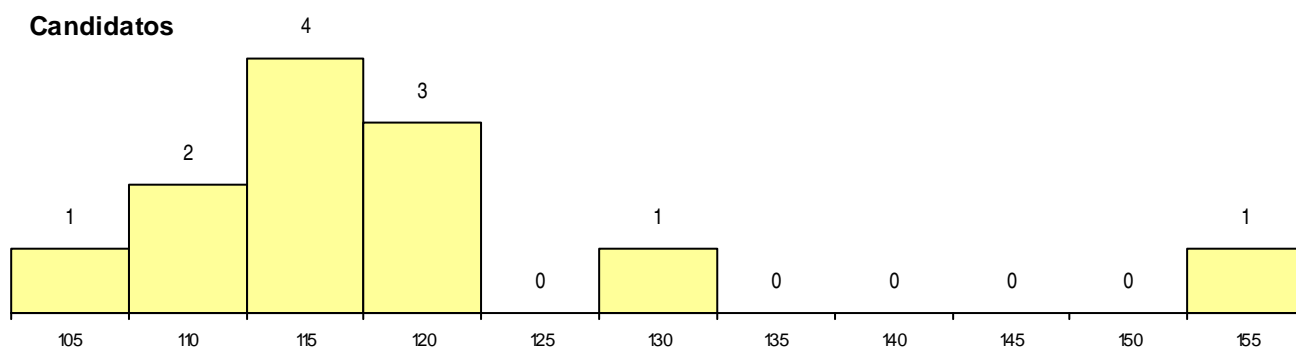

Nota de candidatura 123,6
 Prova de ingresso 124,0
 Média do 12º ano 123,3
 Média do 10º/11º ano 123,3

DISTRIBUIÇÕES DE NOTAS DE CANDIDATURA

Estabelecimento: 3095 Instituto Politécnico da Guarda - Escola Superior de Turismo e Hotelaria
Curso Superior: 9484 Restauração e Catering
Licenciatura