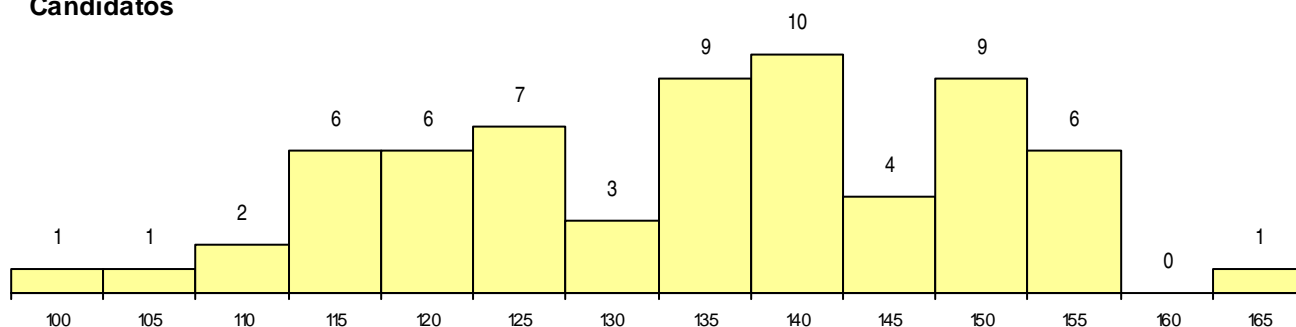

OPÇÃO CANDIDATURA

Opção	Cands. %	Cols. %
1ª	30 10	5 24
2ª	10 3	1 5
3ª	12 4	0 0
4ª	6 2	0 0
5ª	5 2	0 0
6ª	2 1	0 0
Total	65	6

ETAPA COLOCAÇÃO (contingente)

Etapa Colocação	Cands. %	Cols. %	Nota
17 Geral	65 23	6 29	152,6
Total	65	6	

DISTRITO/GAES DE CANDIDATURA

Distrito Origem	Cands. %	Cols. %
Coimbra	20 7	3 14
Porto	12 4	0 0
Aveiro	8 3	0 0
Viseu	6 2	0 0
Leiria	5 2	2 10
Santarém	3 1	0 0
Vila Real	2 1	0 0
Viana do Castelo	2 1	1 5
Castelo Branco	2 1	0 0
Braga	2 1	0 0
R. A. Madeira	1 0	0 0
Lisboa	1 0	0 0
Guarda	1 0	0 0
Total	65	6

SEXO DOS CANDIDATOS

Sexo	Cands. %	Cols. %
Masc.	11 4	0 0
Femin.	54 19	6 29
Total	65	6

CURSO DO 12º ANO

Curso 12º ano	(15 mais frequentes)		
	Cands. %	Cols. %	
C62 Línguas e Humanidades	32 11	5 24	
C60 Ciências e Tecnologias	13 5	1 5	
C80 Recorrente - Ciências e Tecnologias	3 1	0 0	
P11 Técnico Auxiliar de Saúde	2 1	0 0	
P19 Técnico de Apoio Psicossocial	2 1	0 0	
966 Cursos EFA, Formações Modulares,	2 1	0 0	
C61 Ciências Socioeconómicas	1 0	0 0	
C76 Secundário de Música	1 0	0 0	
C82 Recorrente - Línguas e Humanidade	1 0	0 0	
G48 Design (Portaria n.º 265/2013)	1 0	0 0	
P16 Técnico de Análise Laboratorial	1 0	0 0	
P27 Técnico de Comércio	1 0	0 0	
P39 Técnico de Design Gráfico	1 0	0 0	
P56 Técnico de Gestão e Programação	1 0	0 0	
P84 Técnico de Serviços Jurídicos	1 0	0 0	

MÉDIAS dos Colocados

Nota de candidatura	153,9
Prova de ingresso	152,7
Média do 12º ano	154,7
Média do 10º/11º ano	154,7

DISTRIBUIÇÕES DE NOTAS DE CANDIDATURA

Candidatos