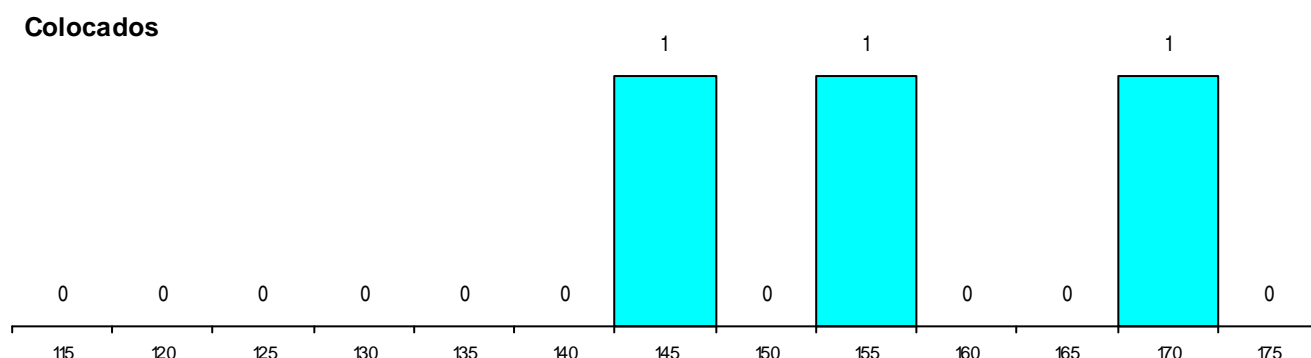

Estabelecimento: 1505 Universidade de Lisboa - Faculdade de Farmácia
Curso Superior: 9494 Ciências Farmacêuticas
Mestrado Integrado

OPÇÃO CANDIDATURA

Opção	Cands. %	Cols. %
1ª	21 18	1 4
2ª	5 4	2 9
3ª	1 1	0 0
4ª	1 1	0 0
5ª	1 1	0 0
Total	29	3

ETAPA COLOCAÇÃO (contingente)

Etapa Colocação	Cands. %	Cols. %	Nota
17 Geral	29 24	3 13	145,3
Total	29	3	

DISTRITO/GAES DE CANDIDATURA

Distrito Origem	Cands. %	Cols. %
Lisboa	17 14	2 9
Setúbal	6 5	0 0
Santarém	3 3	1 4
Leiria	2 2	0 0
Vila Real	1 1	0 0
Total	29	3

SEXO DOS CANDIDATOS

Sexo	Cands. %	Cols. %
Masc.	5 4	3 13
Femin.	24 20	0 0
Total	29	3

CURSO DO 12º ANO (15 mais frequentes)

Curso 12º ano	Cands. %	Cols. %
C60 Ciências e Tecnologias	27 23	3 13
C80 Recorrente - Ciências e Tecnologias	1 1	0 0
C61 Ciências Socioeconómicas	1 1	0 0

MÉDIAS dos Colocados

Nota de candidatura 156,9
Prova de ingresso 152,5
Média do 12º ano 161,3
Média do 10º/11º ano 161,3

DISTRIBUIÇÕES DE NOTAS DE CANDIDATURA