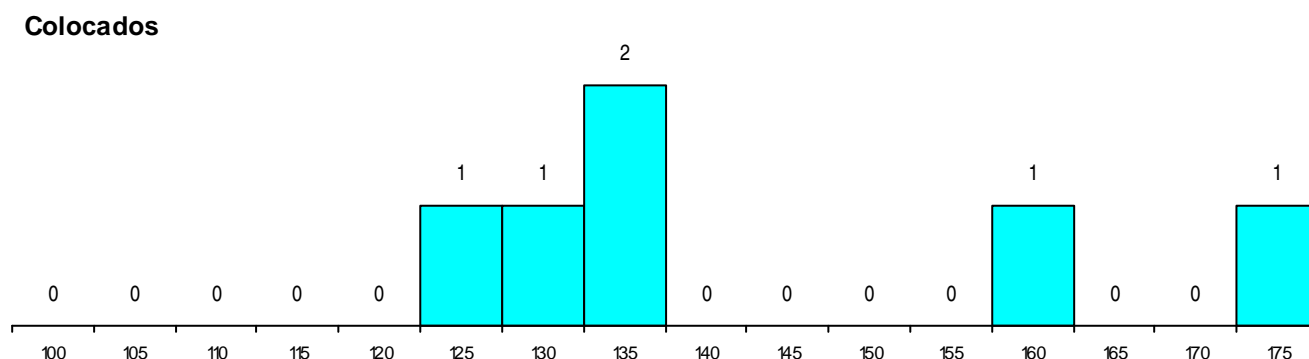

Estabelecimento: 0204 Universidade do Algarve - Faculdade de Economia
Curso Superior: 9240 Sociologia
Licenciatura

OPÇÃO CANDIDATURA

Opção	Cands. %	Cols. %
1ª	6 10	2 20
2ª	6 10	3 30
3ª	3 5	0 0
4ª	2 3	0 0
5ª	3 5	1 10
6ª	2 3	0 0
Total	22	6

ETAPA COLOCAÇÃO (contingente)

Etapa Colocação	Cands. %	Cols. %	Nota
17 Geral	22 38	6 60	127,3
Total	22	6	

DISTRITO/GAES DE CANDIDATURA

Distrito Origem	Cands. %	Cols. %
Faro	13 22	4 40
Lisboa	3 5	1 10
Beja	3 5	1 10
Setúbal	1 2	0 0
Leiria	1 2	0 0
Aveiro	1 2	0 0
Total	22	6

SEXO DOS CANDIDATOS

Sexo	Cands. %	Cols. %
Masc.	8 14	1 10
Femin.	14 24	5 50
Total	22	6

CURSO DO 12º ANO (15 mais frequentes)

Curso 12º ano	Cands. %	Cols. %
C62 Línguas e Humanidades	15 26	5 50
C60 Ciências e Tecnologias	2 3	0 0
R05 Técnico de Apoio à Gestão Desporti	1 2	1 10
966 Cursos EFA, Formações Modulares,	1 2	0 0
C82 Recorrente - Línguas e Humanidade	1 2	0 0
C81 Recorrente - Ciências Socioeconómi	1 2	0 0
C64 Artes Visuais	1 2	0 0

MÉDIAS dos Colocados

Nota de candidatura	142,9
Prova de ingresso	136,3
Média do 12º ano	146,3
Média do 10º/11º ano	146,3

DISTRIBUIÇÕES DE NOTAS DE CANDIDATURA