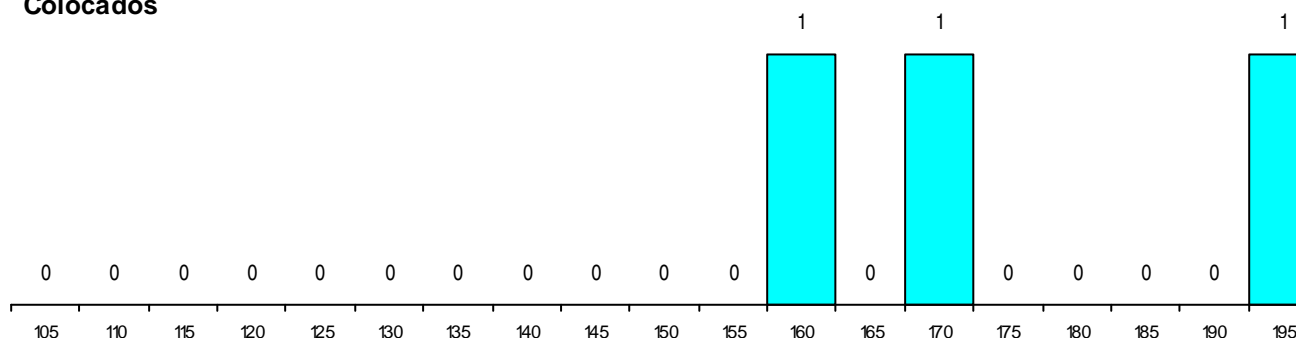

Estabelecimento: 0503 Universidade de Coimbra - Faculdade de Economia
Curso Superior: 9147 Gestão
Licenciatura

OPÇÃO CANDIDATURA

Opção	Cands. %	Cols. %
1ª	19 12	3 13
2ª	10 6	0 0
3ª	6 4	0 0
4ª	6 4	0 0
5ª	2 1	0 0
6ª	1 1	0 0
Total	44	3

ETAPA COLOCAÇÃO (contingente)

Etapa Colocação	Cands. %	Cols. %	Nota
17 Geral	44 28	3 13	158,0
Total	44	3	

DISTRITO/GAES DE CANDIDATURA

Distrito Origem	Cands. %	Cols. %
Coimbra	18 11	1 4
Porto	6 4	0 0
Leiria	6 4	0 0
Braga	4 3	0 0
Lisboa	3 2	0 0
Aveiro	2 1	0 0
R. A. Madeira	1 1	1 4
Viseu	1 1	0 0
Vila Real	1 1	0 0
Viana do Castelo	1 1	0 0
Guarda	1 1	1 4
Total	44	3

SEXO DOS CANDIDATOS

Sexo	Cands. %	Cols. %
Masc.	22 14	2 9
Femin.	22 14	1 4
Total	44	3

CURSO DO 12º ANO

Curso 12º ano	Cands. %	Cols. %
C60 Ciências e Tecnologias	23 15	3 13
C61 Ciências Socioeconómicas	21 13	0 0

(15 mais frequentes)

MÉDIAS dos Colocados

Nota de candidatura 173,2
Prova de ingresso 174,7
Média do 12º ano 171,7
Média do 10º/11º ano 171,7

DISTRIBUIÇÕES DE NOTAS DE CANDIDATURA

Candidatos

Colocados