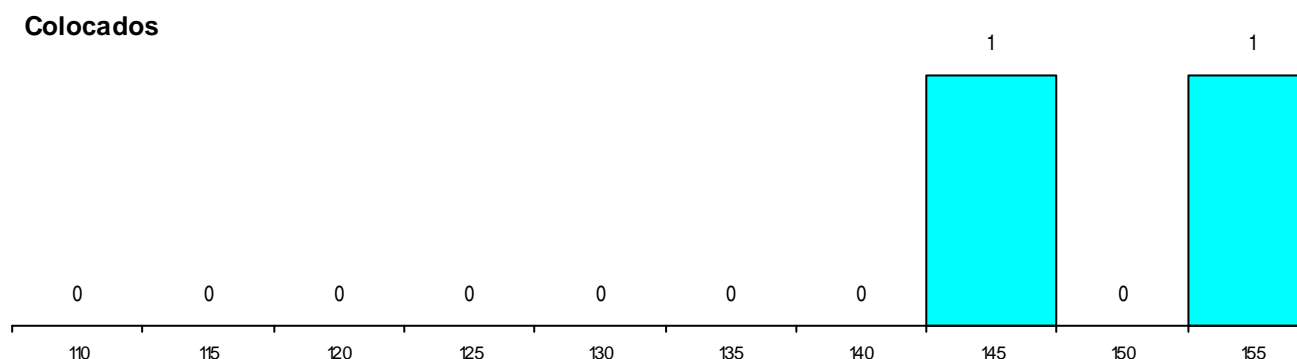

Estabelecimento: 7105 Escola Superior Náutica Infante D. Henrique
Curso Superior: 9924 Gestão de Transportes e Logística
Licenciatura

OPÇÃO CANDIDATURA

Opção	Cands. %	Cols. %
1ª	3 5	1 14
2ª	2 3	0 0
3ª	2 3	0 0
4ª	2 3	0 0
5ª	1 2	1 14
6ª	3 5	0 0
Total	13	2

ETAPA COLOCAÇÃO (contingente)

Etapa Colocação	Cands. %	Cols. %	Nota
17 Geral	13 22	2 29	147,0
Total	13	2	

DISTRITO/GAES DE CANDIDATURA

Distrito Origem	Cands. %	Cols. %
Lisboa	8 14	1 14
Setúbal	3 5	1 14
Faro	1 2	0 0
Évora	1 2	0 0
Total	13	2

SEXO DOS CANDIDATOS

Sexo	Cands. %	Cols. %
Masc.	11 19	1 14
Femin.	2 3	1 14
Total	13	2

CURSO DO 12º ANO

(15 mais frequentes)

Curso 12º ano	Cands. %	Cols. %
C61 Ciências Socioeconómicas	8 14	1 14
C60 Ciências e Tecnologias	3 5	1 14
T05 Técnico Comercial Bancário	1 2	0 0
P21 Técnico de Audiovisuais	1 2	0 0

MÉDIAS dos Colocados

Nota de candidatura 150,3
Prova de ingresso 148,0
Média do 12º ano 151,5
Média do 10º/11º ano 151,5

DISTRIBUIÇÕES DE NOTAS DE CANDIDATURA