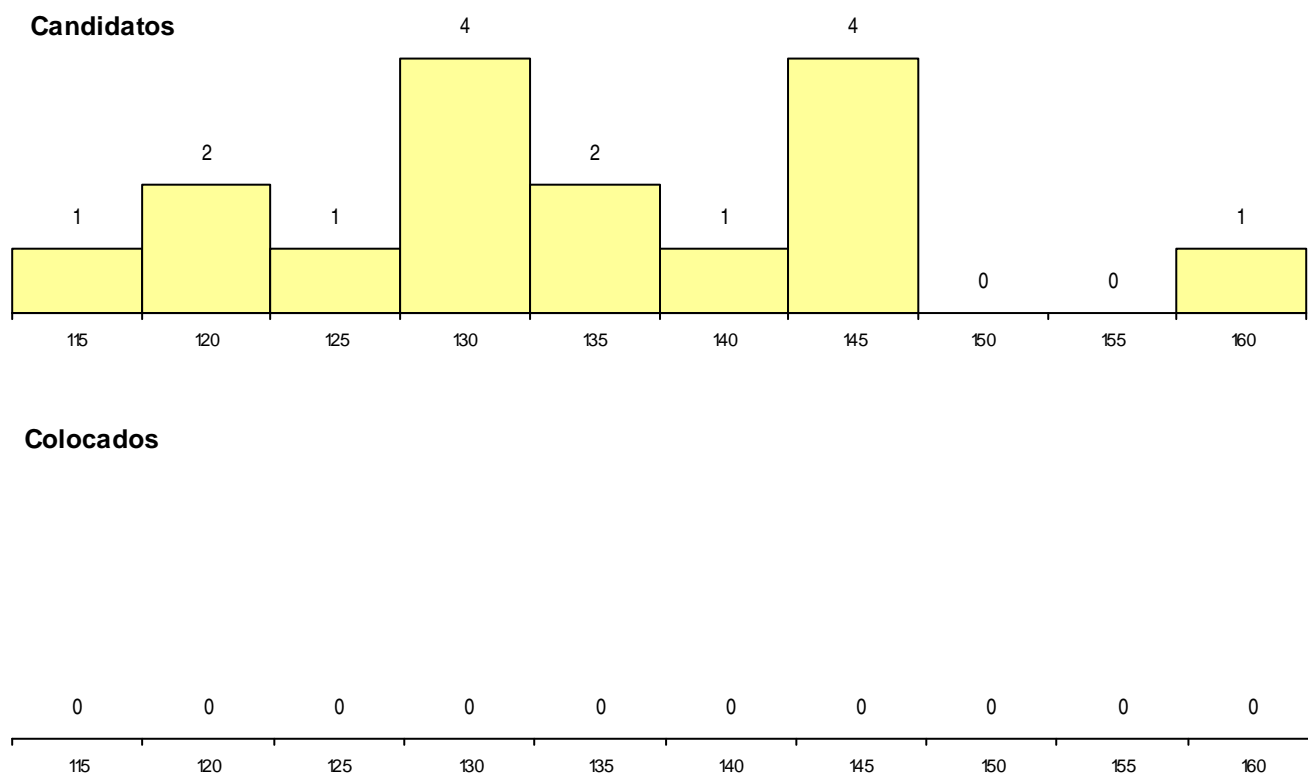

Estabelecimento: 1000 Universidade do Minho
Curso Superior: 9229 Relações Internacionais
Licenciatura

OPÇÃO CANDIDATURA

Opção	Cands. %	Cols. %
1ª	7	0
2ª	5	0
3ª	1	0
4ª	1	0
5ª	1	0
6ª	1	0
Total	16	0

ETAPA COLOCAÇÃO (contingente)

Etapa Colocação	Cands. %	Cols. %	Nota
17 Geral	16	0	17
Total	16	0	

DISTRITO/GAES DE CANDIDATURA

Distrito Origem	Cands. %	Cols. %
Braga	12	0
Porto	3	0
Coimbra	1	0
Total	16	0

SEXO DOS CANDIDATOS

Sexo	Cands. %	Cols. %
Masc.	7	0
Femin.	9	0
Total	16	0

CURSO DO 12º ANO

(15 mais frequentes)

Curso 12º ano	Cands. %	Cols. %
C62 Línguas e Humanidades	12	0
C61 Ciências Socioeconómicas	2	0
P43 Técnico de Eletrónica, Automação e	1	0
C64 Artes Visuais	1	0

MÉDIAS dos Colocados

Nota de candidatura
Prova de ingresso
Média do 12º ano
Média do 10º/11º ano

DISTRIBUIÇÕES DE NOTAS DE CANDIDATURA