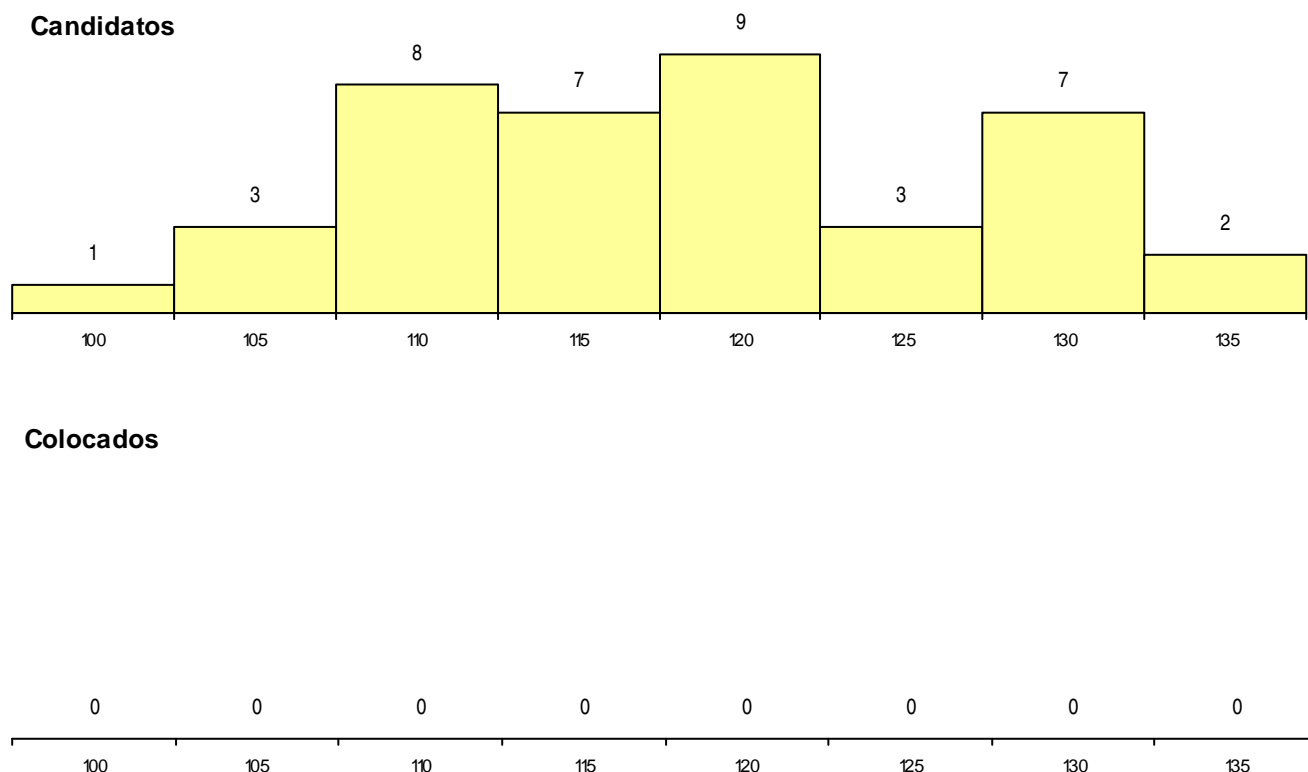

Estabelecimento: 6800 ISCTE - Instituto Universitário de Lisboa
Curso Superior: 8109 Sociologia (regime pós-laboral)
Licenciatura

OPÇÃO CANDIDATURA

Opção	Cands. %	Cols. %
1ª	8 6	0 0
2ª	6 5	0 0
3ª	8 6	0 0
4ª	10 8	0 0
5ª	4 3	0 0
6ª	4 3	0 0
Total	40	0

ETAPA COLOCAÇÃO (contingente)

Etapa Colocação	Cands. %	Cols. %	Nota
17 Geral	40 32	0 0	
Total	40	0	

DISTRITO/GAES DE CANDIDATURA

Distrito Origem	Cands. %	Cols. %
Lisboa	36 29	0 0
Setúbal	1 1	0 0
Santarém	1 1	0 0
Leiria	1 1	0 0
Faro	1 1	0 0
Total	40	0

SEXO DOS CANDIDATOS

Sexo	Cands. %	Cols. %
Masc.	12 10	0 0
Femin.	28 22	0 0
Total	40	0

CURSO DO 12º ANO (15 mais frequentes)

Curso 12º ano	Cands. %	Cols. %
C62 Línguas e Humanidades	26 21	0 0
C60 Ciências e Tecnologias	4 3	0 0
C82 Recorrente - Línguas e Humanidade	2 2	0 0
C61 Ciências Socioeconómicas	2 2	0 0
831 Agrupamento 3 / administração	1 1	0 0
P01 Animador Sociocultural	1 1	0 0
C81 Recorrente - Ciências Socioeconómi	1 1	0 0
C80 Recorrente - Ciências e Tecnologias	1 1	0 0
C73 Produção Artística	1 1	0 0
972 Recorrente - Ciências Sociais e Hu	1 1	0 0

MÉDIAS dos Colocados

Nota de candidatura
Prova de ingresso
Média do 12º ano
Média do 10º/11º ano

DISTRIBUIÇÕES DE NOTAS DE CANDIDATURA