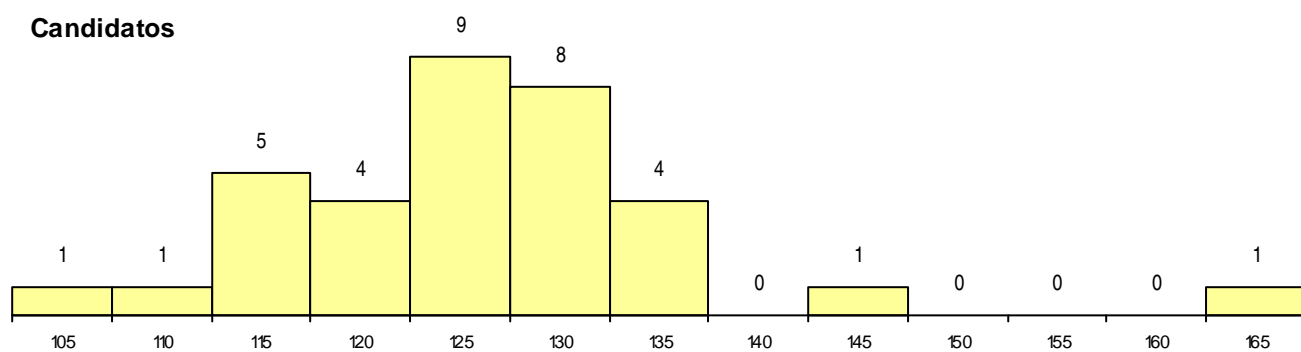

Estabelecimento: 3011 Universidade de Aveiro - Instituto Superior de Contabilidade e Administração de Aveiro
Curso Superior: 9056 Contabilidade
Licenciatura

OPÇÃO CANDIDATURA

Opção	Cands. %	Cols. %
1ª	15 11	7 28
2ª	11 8	1 4
3ª	3 2	0 0
4ª	4 3	0 0
5ª	1 1	0 0
Total	34	8

ETAPA COLOCAÇÃO (contingente)

Etapa Colocação	Cands. %	Cols. %	Nota
17 Geral	34 25	8 32	129,4
Total	34	8	

DISTRITO/GAES DE CANDIDATURA

Distrito Origem	Cands. %	Cols. %
Aveiro	22 16	4 16
Porto	5 4	2 8
Viseu	2 1	2 8
Setúbal	2 1	0 0
Leiria	1 1	0 0
Coimbra	1 1	0 0
Braga	1 1	0 0
Total	34	8

SEXO DOS CANDIDATOS

Sexo	Cands. %	Cols. %
Masc.	19 14	6 24
Femin.	15 11	2 8
Total	34	8

CURSO DO 12º ANO

Curso 12º ano	(15 mais frequentes)	
	Cands. %	Cols. %
C61 Ciências Socioeconómicas	11 8	3 12
C60 Ciências e Tecnologias	11 8	3 12
C62 Línguas e Humanidades	4 3	1 4
P56 Técnico de Gestão e Programação	2 1	0 0
P11 Técnico Auxiliar de Saúde	1 1	1 4
966 Cursos EFA, Formações Modulares,	1 1	0 0
P33 Técnico de Desenho de Mobiliário	1 1	0 0
P01 Animador Sociocultural	1 1	0 0
C82 Recorrente - Línguas e Humanidade	1 1	0 0
C76 Secundário de Música	1 1	0 0

MÉDIAS dos Colocados

Nota de candidatura	132,4
Prova de ingresso	125,1
Média do 12º ano	136,3
Média do 10º/11º ano	136,3

DISTRIBUIÇÕES DE NOTAS DE CANDIDATURA