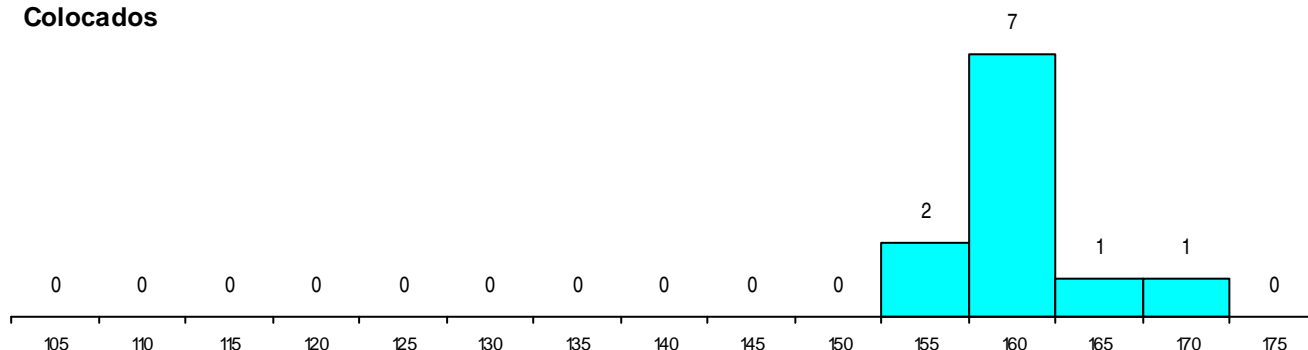

Estabelecimento: 1517 Universidade de Lisboa - Instituto Superior de Economia e Gestão
Curso Superior: 9081 Economia
Licenciatura

OPÇÃO CANDIDATURA

Opção	Cands. %	Cols. %
1ª	40 9	2 4
2ª	35 8	4 8
3ª	39 9	1 2
4ª	30 7	1 2
5ª	19 4	2 4
6ª	17 4	1 2
Total	180	11

ETAPA COLOCAÇÃO (contingente)

Etapa Colocação	Cands. %	Cols. %	Nota
17 Geral	180 40	11 21	157,0
Total	180	11	

DISTRITO/GAES DE CANDIDATURA

Distrito Origem	Cands. %	Cols. %
Lisboa	145 32	8 15
Santarém	8 2	1 2
Setúbal	6 1	0 0
Leiria	6 1	1 2
R. A. Madeira	3 1	0 0
Évora	3 1	0 0
Porto	2 0	0 0
Faro	2 0	0 0
Beja	2 0	0 0
Viseu	1 0	0 0
Vila Real	1 0	1 2
Aveiro	1 0	0 0
Total	180	11

SEXO DOS CANDIDATOS

Sexo	Cands. %	Cols. %
Masc.	96 21	6 12
Femin.	84 19	5 10
Total	180	11

CURSO DO 12º ANO (15 mais frequentes)

Curso 12º ano	Cands. %	Cols. %
C61 Ciências Socioeconómicas	114 26	6 12
C60 Ciências e Tecnologias	56 13	4 8
C81 Recorrente - Ciências Socioeconómi	5 1	0 0
940 Escolas estrangeiras em Portugal	2 0	0 0
950 Equivalências Estrangeiras (Decreto	1 0	1 2
G56 Contabilidade e Gestão (Portaria n.º	1 0	0 0
C80 Recorrente - Ciências e Tecnologias	1 0	0 0

MÉDIAS dos Colocados

Nota de candidatura	159,3
Prova de ingresso	161,2
Média do 12º ano	157,5
Média do 10º/11º ano	157,5

DISTRIBUIÇÕES DE NOTAS DE CANDIDATURA

Candidatos

Colocados