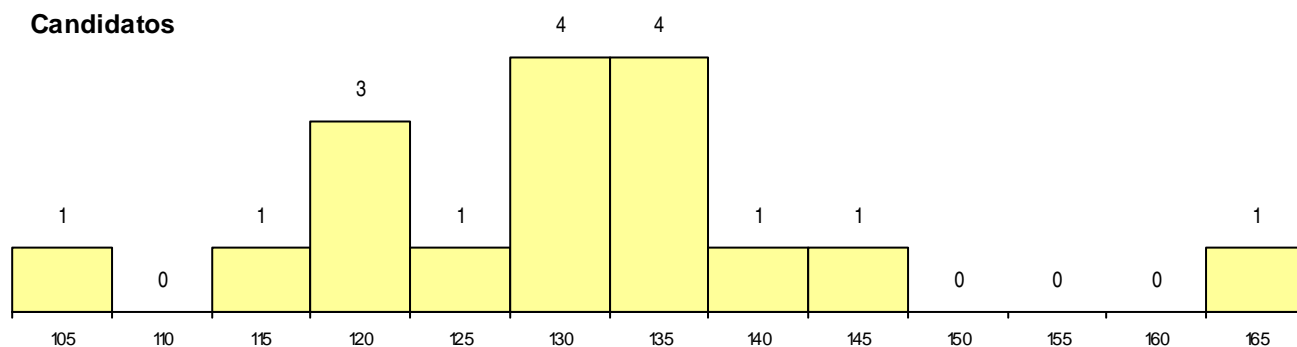

Estabelecimento: 1000 Universidade do Minho
Curso Superior: 9181 História
Licenciatura

OPÇÃO CANDIDATURA

Opção	Cands. %	Cols. %
1ª	5 14	3 43
2ª	1 3	0 0
3ª	6 17	0 0
5ª	2 6	1 14
6ª	3 8	0 0
Total	17	4

ETAPA COLOCAÇÃO (contingente)

Etapa Colocação	Cands. %	Cols. %	Nota
17 Geral	17 47	4 57	121,8
Total	17	4	

DISTRITO/GAES DE CANDIDATURA

Distrito Origem	Cands. %	Cols. %
Braga	10 28	1 14
Porto	5 14	2 29
R. A. Madeira	1 3	1 14
R. A. Açores	1 3	0 0
Total	17	4

SEXO DOS CANDIDATOS

Sexo	Cands. %	Cols. %
Masc.	11 31	3 43
Femin.	6 17	1 14
Total	17	4

CURSO DO 12º ANO (15 mais frequentes)

Curso 12º ano	Cands. %	Cols. %
C62 Línguas e Humanidades	16 44	3 43
060 Ciências e Tecnologias (DL 74/2004)	1 3	1 14

MÉDIAS dos Colocados

Nota de candidatura 130,8
Prova de ingresso 120,4
Média do 12º ano 137,8
Média do 10º/11º ano 137,8

DISTRIBUIÇÕES DE NOTAS DE CANDIDATURA