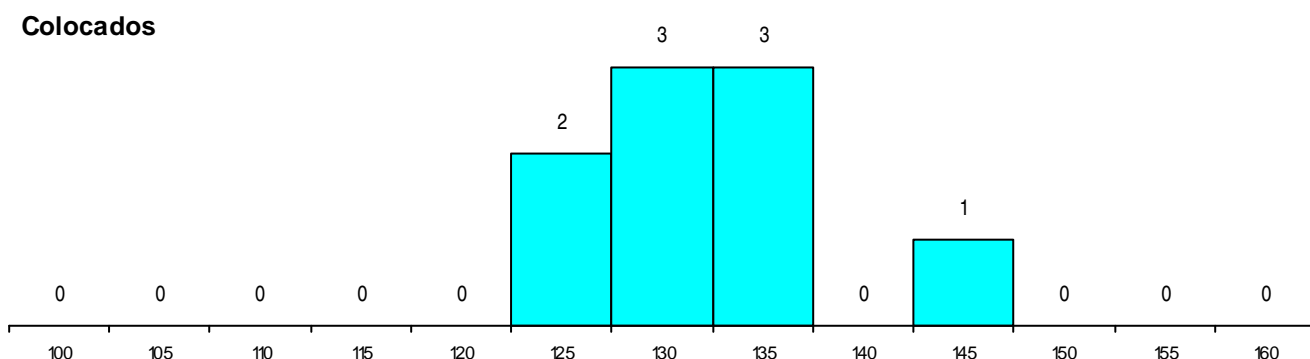

MÉDIAS dos Colocados

Nota de candidatura 131,9
 Prova de ingresso 129,2
 Média do 12º ano 133,7
 Média do 10º/11º ano 133,7

DISTRIBUIÇÕES DE NOTAS DE CANDIDATURA

Estabelecimento: 7110 Escola Superior de Hotelaria e Turismo do Estoril
Curso Superior: 9995 Gestão do Lazer e Animação Turística (regime pós-laboral)
Licenciatura