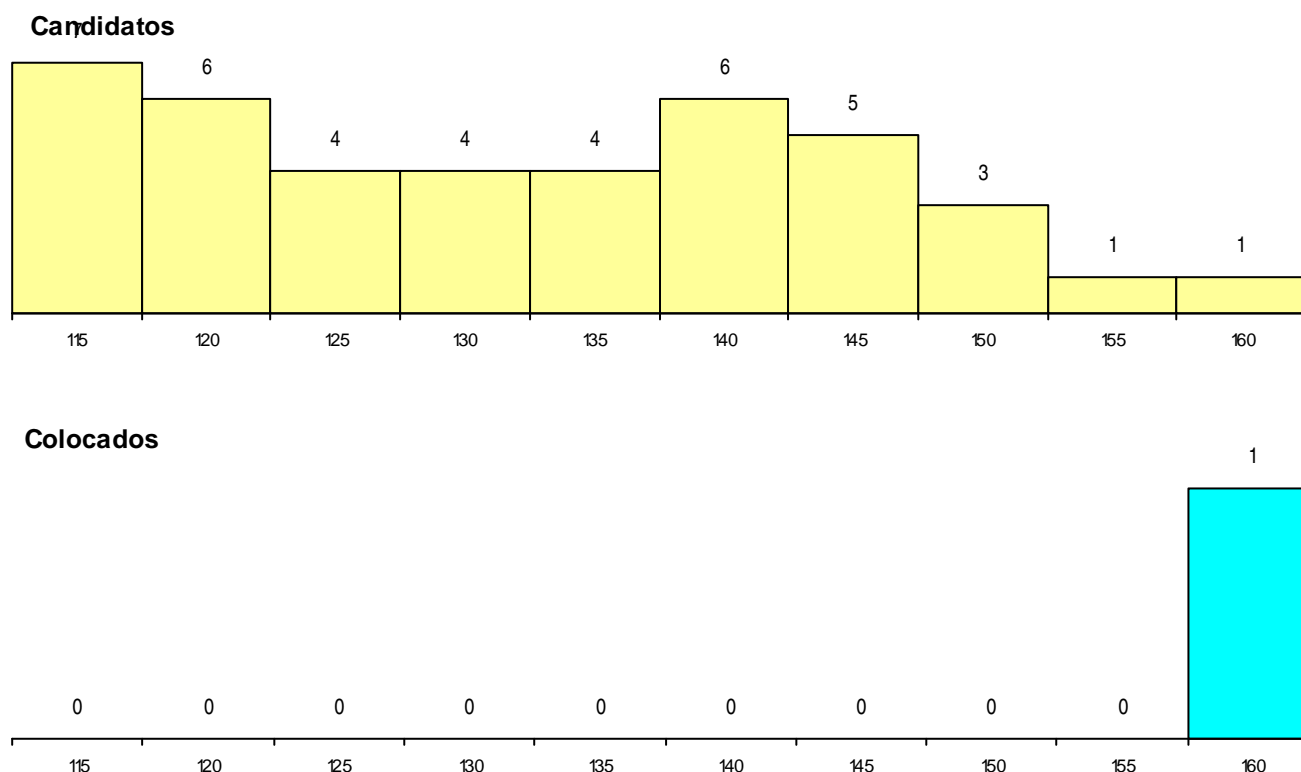

Estabelecimento: 1202 Universidade de Trás-os-Montes e Alto Douro - Escola de Ciências Humanas e Sociais
Curso Superior: 9219 Psicologia
Licenciatura

OPÇÃO CANDIDATURA

Opção	Cands. %	Cols. %
1ª	18 11	1 8
2ª	4 2	0 0
3ª	5 3	0 0
4ª	5 3	0 0
5ª	9 5	0 0
Total	41	1

ETAPA COLOCAÇÃO (contingente)

Etapa Colocação	Cands. %	Cols. %	Nota
17 Geral	41 25	1 8	161,6
Total	41	1	

DISTRITO/GAES DE CANDIDATURA

Distrito Origem	Cands. %	Cols. %
Vila Real	14 8	0 0
Porto	12 7	1 8
Braga	5 3	0 0
R. A. Madeira	4 2	0 0
Santarém	2 1	0 0
Lisboa	2 1	0 0
R. A. Açores	1 1	0 0
Bragança	1 1	0 0
Total	41	1

SEXO DOS CANDIDATOS

Sexo	Cands. %	Cols. %
Masc.	9 5	0 0
Femin.	32 19	1 8
Total	41	1

CURSO DO 12º ANO (15 mais frequentes)

Curso 12º ano	Cands. %	Cols. %
C62 Línguas e Humanidades	17 10	1 8
C60 Ciências e Tecnologias	10 6	0 0
C80 Recorrente - Ciências e Tecnologias	3 2	0 0
966 Cursos EFA, Formações Modulares,	1 1	0 0
P37 Técnico de Design	1 1	0 0
P27 Técnico de Comércio	1 1	0 0
P19 Técnico de Apoio Psicossocial	1 1	0 0
P16 Técnico de Análise Laboratorial	1 1	0 0
P14 Técnico de Multimédia	1 1	0 0
G48 Design (Portaria n.º 265/2013)	1 1	0 0
C82 Recorrente - Línguas e Humanidade	1 1	0 0
C76 Secundário de Música	1 1	0 0
C61 Ciências Socioeconómicas	1 1	0 0
671 Design de Comunicação (Port. 49/2	1 1	0 0

MÉDIAS dos Colocados

Nota de candidatura	161,6
Prova de ingresso	146,0
Média do 12º ano	170,0
Média do 10º/11º ano	170,0

DISTRIBUIÇÕES DE NOTAS DE CANDIDATURA