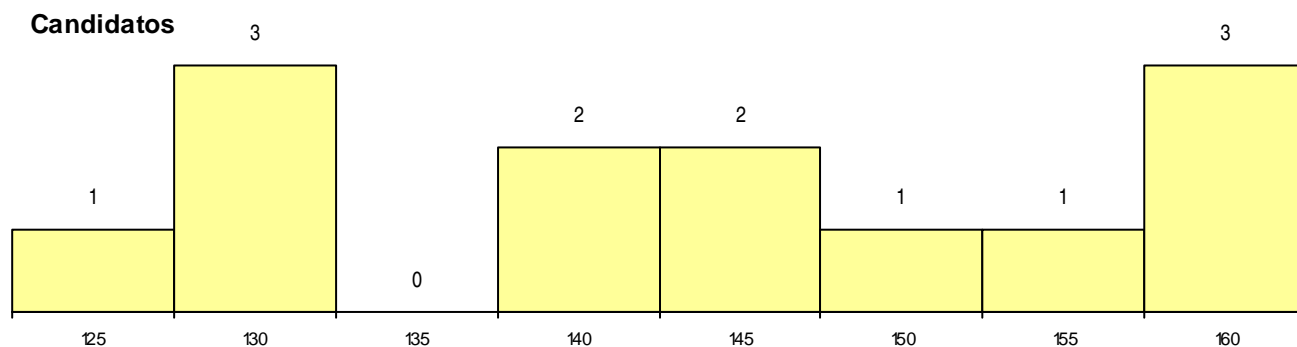

Estabelecimento: 1519 Universidade de Lisboa - Instituto Superior Técnico (Tagus Park)
Curso Superior: 9121 Engenharia Informática e de Computadores
Licenciatura

OPÇÃO CANDIDATURA

Opção	Cands. %	Cols. %
1ª	1 2	0 0
2ª	6 9	1 13
3ª	3 5	0 0
4ª	1 2	0 0
5ª	2 3	0 0
Total	13	1

ETAPA COLOCAÇÃO (contingente)

Etapa Colocação	Cands. %	Cols. %	Nota
17 Geral	13 20	1 13	160,5
Total	13	1	

DISTRITO/GAES DE CANDIDATURA

Distrito Origem	Cands. %	Cols. %
Lisboa	11 17	1 13
Santarém	1 2	0 0
Beja	1 2	0 0
Total	13	1

SEXO DOS CANDIDATOS

Sexo	Cands. %	Cols. %
Masc.	12 19	1 13
Femin.	1 2	0 0
Total	13	1

CURSO DO 12º ANO (15 mais frequentes)

Curso 12º ano	Cands. %	Cols. %
C60 Ciências e Tecnologias	11 17	1 13
P56 Técnico de Gestão e Programação	1 2	0 0
C61 Ciências Socioeconómicas	1 2	0 0

MÉDIAS dos Colocados

Nota de candidatura 160,5
Prova de ingresso 175,0
Média do 12º ano 146,0
Média do 10º/11º ano 146,0

DISTRIBUIÇÕES DE NOTAS DE CANDIDATURA