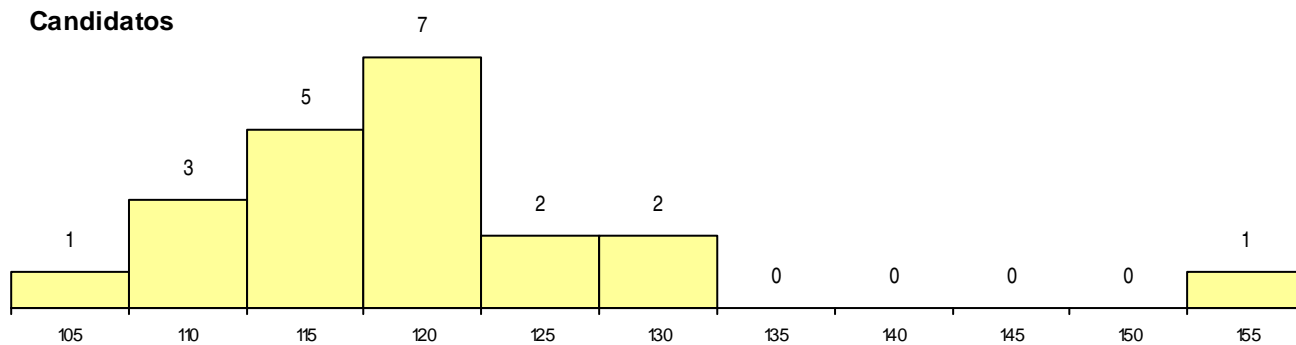

MÉDIAS dos Colocados

Nota de candidatura	125,3
Prova de ingresso	116,0
Média do 12º ano	130,3
Média do 10º/11º ano	130,3

DISTRIBUIÇÕES DE NOTAS DE CANDIDATURA

Candidatos

Colocados

Estabelecimento: 3087 Universidade do Algarve - Escola Superior de Gestão, Hotelaria e Turismo (Portimão)
Curso Superior: 9147 Gestão
Licenciatura