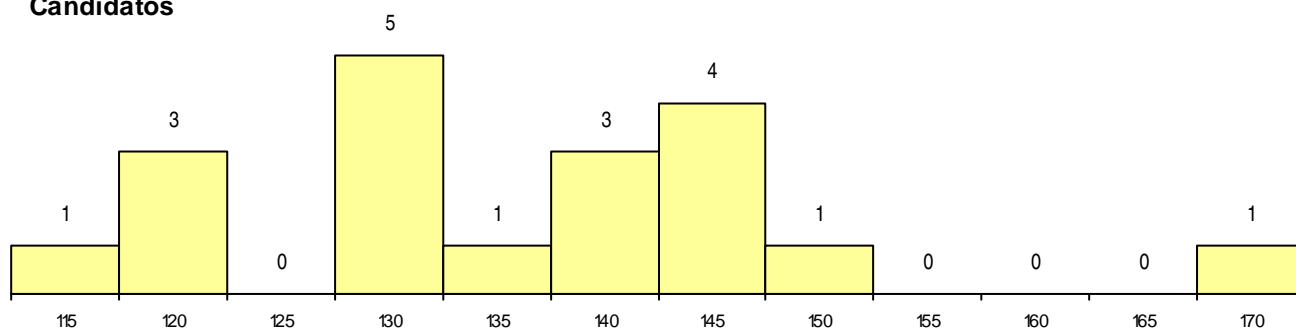

Estabelecimento: 1103 Universidade do Porto - Faculdade de Ciências
Curso Superior: 9696 Ciência de Computadores
Licenciatura

OPÇÃO CANDIDATURA

Opção	Cands. %	Cols. %
1ª	6 7	0 0
2ª	8 9	0 0
3ª	2 2	0 0
4ª	1 1	0 0
5ª	2 2	0 0
Total	19	0

ETAPA COLOCAÇÃO (contingente)

Etapa Colocação	Cands. %	Cols. %	Nota
17 Geral	19 21	0 0	
Total	19	0	

DISTRITO/GAES DE CANDIDATURA

Distrito Origem	Cands. %	Cols. %
Porto	16 18	0 0
Aveiro	2 2	0 0
Braga	1 1	0 0
Total	19	0

SEXO DOS CANDIDATOS

Sexo	Cands. %	Cols. %
Masc.	17 19	0 0
Femin.	2 2	0 0
Total	19	0

CURSO DO 12º ANO (15 mais frequentes)

Curso 12º ano	Cands. %	Cols. %
C60 Ciências e Tecnologias	10 11	0 0
950 Equivalências Estrangeiras (Decreto	2 2	0 0
P56 Técnico de Gestão e Programação	1 1	0 0
G53 Química Industrial e Laboratorial (P	1 1	0 0
G35 Informática e Tecnologias Multimédi	1 1	0 0
G21 Informática (VT) (Portaria n.º 260/20	1 1	0 0
G08 Informática (VC) (Portaria n.º 260/20	1 1	0 0
C80 Recorrente - Ciências e Tecnologias	1 1	0 0
C61 Ciências Socioeconómicas	1 1	0 0

MÉDIAS dos Colocados

Nota de candidatura
Prova de ingresso
Média do 12º ano
Média do 10º/11º ano

DISTRIBUIÇÕES DE NOTAS DE CANDIDATURA

Candidatos