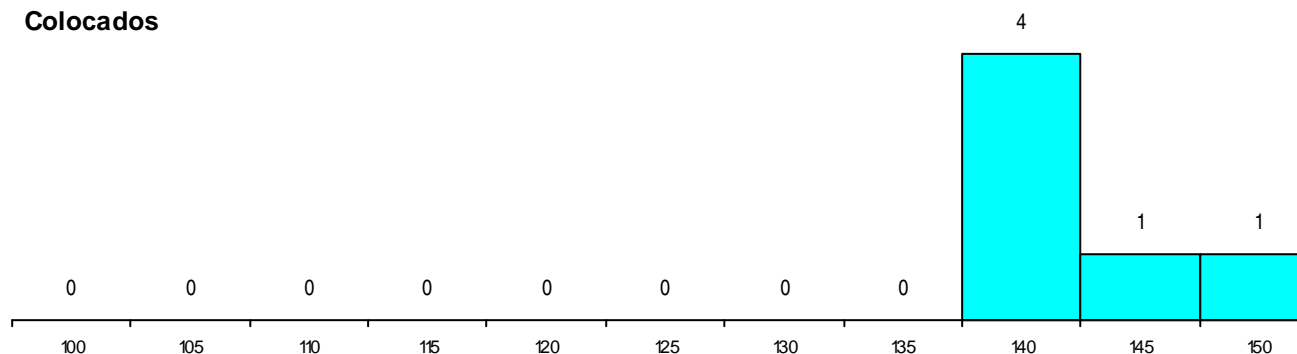

Estabelecimento: 3117 Instituto Politécnico de Lisboa - Instituto Superior de Contabilidade e Administração de Lisboa
Curso Superior: L035 Comércio e Negócios Internacionais (regime pós-laboral)
Licenciatura

OPÇÃO CANDIDATURA

Opção	Cands. %	Cols. %
1ª	28 17	4 31
2ª	16 10	1 8
3ª	10 6	0 0
4ª	9 5	0 0
5ª	5 3	0 0
6ª	9 5	1 8
Total	77	6

ETAPA COLOCAÇÃO (contingente)

Etapa Colocação	Cands. %	Cols. %	Nota
17 Geral	77 47	6 46	137,7
Total	77	6	

DISTRITO/GAES DE CANDIDATURA

Distrito Origem	Cands. %	Cols. %
Lisboa	63 38	5 38
Setúbal	9 5	1 8
Évora	2 1	0 0
Santarém	1 1	0 0
Faro	1 1	0 0
Castelo Branco	1 1	0 0
Total	77	6

SEXO DOS CANDIDATOS

Sexo	Cands. %	Cols. %
Masc.	43 26	5 38
Femin.	34 21	1 8
Total	77	6

CURSO DO 12º ANO (15 mais frequentes)

Curso 12º ano	Cands. %	Cols. %
C61 Ciências Socioeconómicas	26 16	1 8
C62 Línguas e Humanidades	22 13	1 8
C81 Recorrente - Ciências Socioeconómi	6 4	2 15
966 Cursos EFA, Formações Modulares,	6 4	1 8
C60 Ciências e Tecnologias	6 4	0 0
C82 Recorrente - Línguas e Humanidade	2 1	0 0
C80 Recorrente - Ciências e Tecnologias	2 1	0 0
P92 Técnico de Turismo Ambiental e Rur	1 1	1 8
220 Ens. Sec. Recorrente (Todos os Cur	1 1	0 0
831 Agrupamento 3 / administração	1 1	0 0
T05 Técnico Comercial Bancário	1 1	0 0
P56 Técnico de Gestão e Programação	1 1	0 0
P51 Técnico de Gestão	1 1	0 0
P27 Técnico de Comércio	1 1	0 0

MÉDIAS dos Colocados

Nota de candidatura	142,1
Prova de ingresso	140,7
Média do 12º ano	142,8
Média do 10º/11º ano	142,8

DISTRIBUIÇÕES DE NOTAS DE CANDIDATURA

Candidatos

Colocados