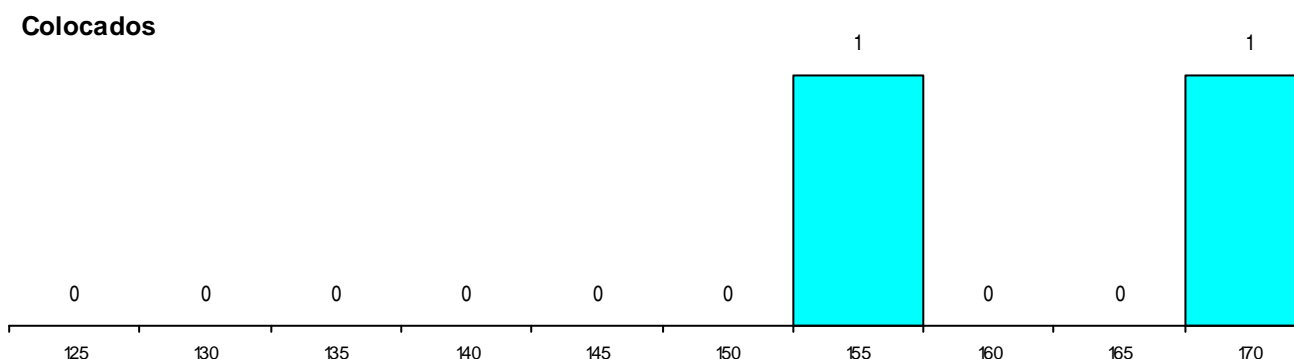

Estabelecimento: 1518 Universidade de Lisboa - Instituto Superior Técnico
Curso Superior: 9360 Engenharia Civil
Mestrado Integrado

OPÇÃO CANDIDATURA

Opção	Cands. %	Cols. %
1ª	4 5	1 10
2ª	4 5	0 0
3ª	2 2	1 10
4ª	1 1	0 0
5ª	2 2	0 0
6ª	1 1	0 0
Total	14	2

ETAPA COLOCAÇÃO (contingente)

Etapa Colocação	Cands. %	Cols. %	Nota
17 Geral	14 16	2 20	156,5
Total	14	2	

DISTRITO/GAES DE CANDIDATURA

Distrito Origem	Cands. %	Cols. %
Lisboa	11 13	2 20
Setúbal	1 1	0 0
Faro	1 1	0 0
Castelo Branco	1 1	0 0
Total	14	2

SEXO DOS CANDIDATOS

Sexo	Cands. %	Cols. %
Masc.	12 14	1 10
Femin.	2 2	1 10
Total	14	2

CURSO DO 12º ANO (15 mais frequentes)

Curso 12º ano	Cands. %	Cols. %
C60 Ciências e Tecnologias	13 15	2 20
940 Escolas estrangeiras em Portugal	1 1	0 0

MÉDIAS dos Colocados

Nota de candidatura 162,9
Prova de ingresso 164,8
Média do 12º ano 161,0
Média do 10º/11º ano 161,0

DISTRIBUIÇÕES DE NOTAS DE CANDIDATURA