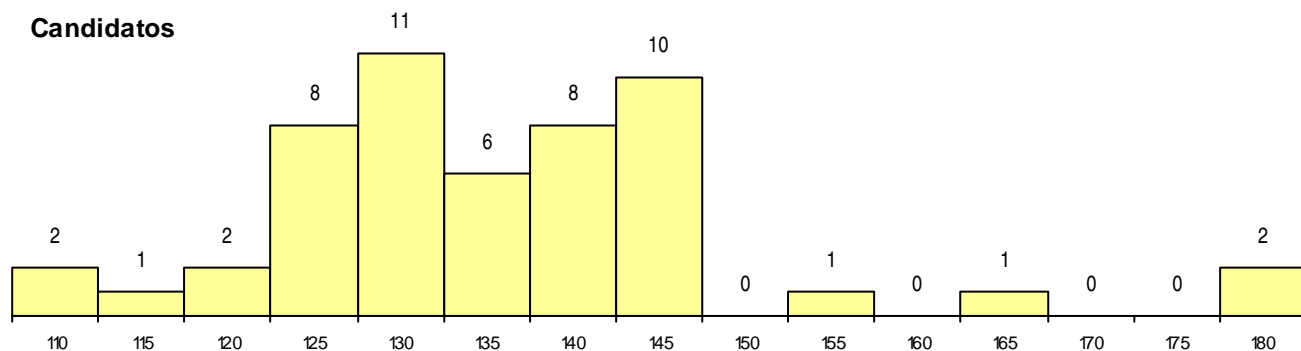

Estabelecimento: 7003 Escola Superior de Enfermagem do Porto
Curso Superior: 9500 Enfermagem
Licenciatura

OPÇÃO CANDIDATURA

Opção	Cands. %	Cols. %
1ª	33 15	4 15
2ª	13 6	2 8
3ª	3 1	0 0
4ª	2 1	0 0
5ª	1 0	0 0
Total	52	6

ETAPA COLOCAÇÃO (contingente)

Etapa Colocação	Cands. %	Cols. %	Nota
17 Geral	52 24	6 23	145,5
Total	52	6	

DISTRITO/GAES DE CANDIDATURA

Distrito Origem	Cands. %	Cols. %
Porto	38 17	4 15
Braga	9 4	2 8
Lisboa	3 1	0 0
Viana do Castelo	1 0	0 0
Faro	1 0	0 0
Total	52	6

SEXO DOS CANDIDATOS

Sexo	Cands. %	Cols. %
Masc.	5 2	1 4
Femin.	47 22	5 19
Total	52	6

CURSO DO 12º ANO (15 mais frequentes)

Curso 12º ano	Cands. %	Cols. %
C60 Ciências e Tecnologias	42 19	5 19
P11 Técnico Auxiliar de Saúde	3 1	0 0
G01 Animação Sócio Desportiva (VC) (P	2 1	1 4
966 Cursos EFA, Formações Modulares,	1 0	0 0
965 Dec.-Lei 357/2007 (n.º 2 do art. 6.º -	1 0	0 0
P18 Técnico de Apoio à Infância	1 0	0 0
C80 Recorrente - Ciências e Tecnologias	1 0	0 0
C64 Artes Visuais	1 0	0 0

MÉDIAS dos Colocados

Nota de candidatura	159,9
Prova de ingresso	148,0
Média do 12º ano	171,8
Média do 10º/11º ano	171,8

DISTRIBUIÇÕES DE NOTAS DE CANDIDATURA