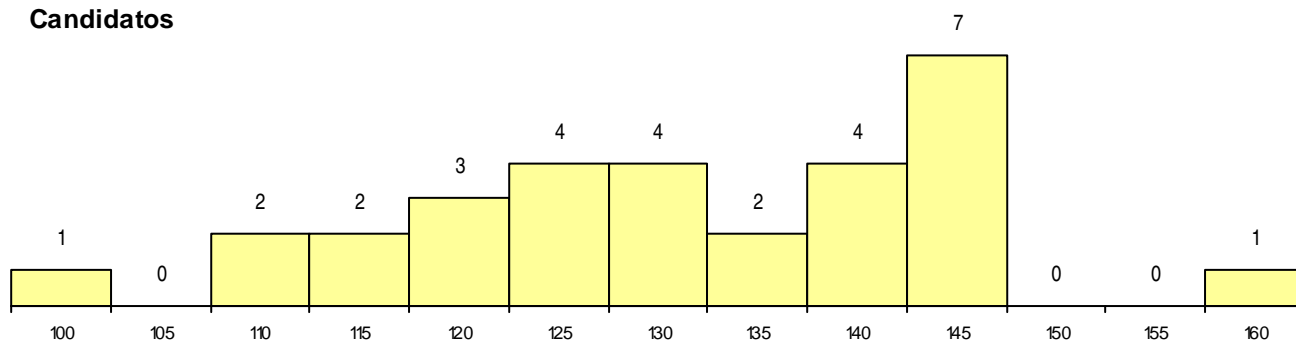

MÉDIAS dos Colocados

Nota de candidatura 152,8
 Prova de ingresso 167,5
 Média do 12º ano 143,0
 Média do 10º/11º ano 143,0

DISTRIBUIÇÕES DE NOTAS DE CANDIDATURA

Candidatos

Colocados

Estabelecimento: 7110 Escola Superior de Hotelaria e Turismo do Estoril
Curso Superior: 9163 Gestão do Lazer e Animação Turística
Licenciatura