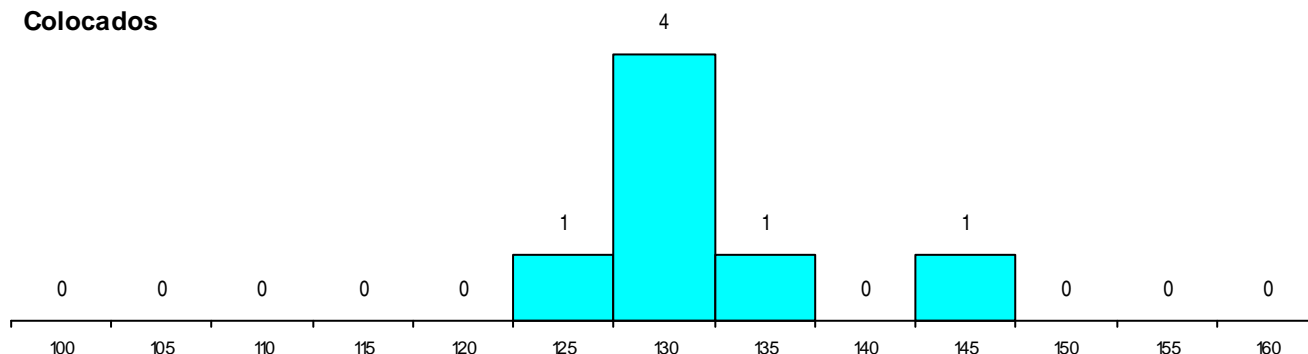

Estabelecimento: 1513 Universidade de Lisboa - Instituto de Educação
Curso Superior: L040 Educação e Formação
Licenciatura

OPÇÃO CANDIDATURA

Opção	Cands. %	Cols. %
1ª	30 13	1 5
2ª	14 6	1 5
3ª	19 8	3 14
4ª	10 4	0 0
5ª	9 4	1 5
6ª	11 5	1 5
Total	93	7

ETAPA COLOCAÇÃO (contingente)

Etapa Colocação	Cands. %	Cols. %	Nota
17 Geral	93 39	7 33	127,0
Total	93	7	

DISTRITO/GAES DE CANDIDATURA

Distrito Origem	Cands. %	Cols. %
Lisboa	72 30	6 29
Setúbal	14 6	1 5
Santarém	2 1	0 0
Leiria	1 0	0 0
Guarda	1 0	0 0
Castelo Branco	1 0	0 0
Braga	1 0	0 0
Aveiro	1 0	0 0
Total	93	7

SEXO DOS CANDIDATOS

Sexo	Cands. %	Cols. %
Masc.	25 10	3 14
Femin.	68 28	4 19
Total	93	7

CURSO DO 12º ANO

Curso 12º ano	Cands. %	Cols. %
C62 Línguas e Humanidades	50 21	5 24
C60 Ciências e Tecnologias	14 6	1 5
966 Cursos EFA, Formações Modulares,	4 2	1 5
C61 Ciências Socioeconómicas	4 2	0 0
C80 Recorrente - Ciências e Tecnologias	4 2	0 0
R02 Artes do Espetáculo - Interpretação	3 1	0 0
C81 Recorrente - Ciências Socioeconómi	3 1	0 0
C82 Recorrente - Línguas e Humanidade	2 1	0 0
P21 Técnico de Audiovisuais	1 0	0 0
C64 Artes Visuais	1 0	0 0
P11 Técnico Auxiliar de Saúde	1 0	0 0
P28 Técnico de Comunicação - Marketin	1 0	0 0
P56 Técnico de Gestão e Programação	1 0	0 0
R05 Técnico de Apoio à Gestão Desporti	1 0	0 0
R15 Técnico de Desporto	1 0	0 0

(15 mais frequentes)

MÉDIAS dos Colocados

Nota de candidatura	133,4
Prova de ingresso	133,1
Média do 12º ano	133,6
Média do 10º/11º ano	133,6

DISTRIBUIÇÕES DE NOTAS DE CANDIDATURA

Candidatos

Colocados