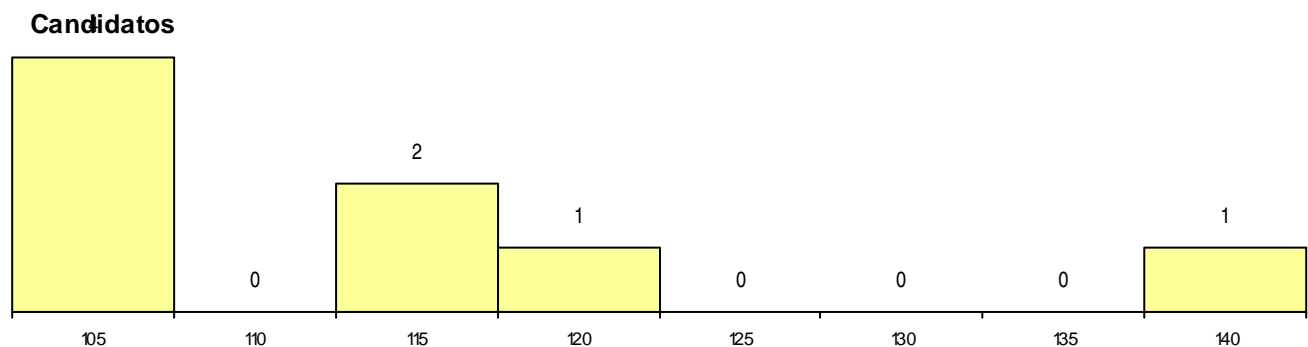

Estabelecimento: 0400 Universidade da Beira Interior
Curso Superior: 9025 Ciências da Cultura
Licenciatura

OPÇÃO CANDIDATURA

Opção	Cands. %	Cols. %
1ª	1 3	1 13
2ª	3 10	1 13
3ª	2 7	0 0
4ª	1 3	0 0
6ª	1 3	0 0
Total	8	2

ETAPA COLOCAÇÃO (contingente)

Etapa Colocação	Cands. %	Cols. %	Nota
17 Geral	8 27	2 25	113,5
Total	8	2	

DISTRITO/GAES DE CANDIDATURA

Distrito Origem	Cands. %	Cols. %
Castelo Branco	5 17	1 13
Lisboa	1 3	0 0
Guarda	1 3	1 13
Braga	1 3	0 0
Total	8	2

SEXO DOS CANDIDATOS

Sexo	Cands. %	Cols. %
Masc.	5 17	1 13
Femin.	3 10	1 13
Total	8	2

CURSO DO 12º ANO (15 mais frequentes)

Curso 12º ano	Cands. %	Cols. %
C62 Línguas e Humanidades	4 13	1 13
C60 Ciências e Tecnologias	1 3	1 13
966 Cursos EFA, Formações Modulares,	1 3	0 0
P14 Técnico de Multimédia	1 3	0 0
C80 Recorrente - Ciências e Tecnologias	1 3	0 0

MÉDIAS dos Colocados

Nota de candidatura 115,8
Prova de ingresso 109,0
Média do 12º ano 119,5
Média do 10º/11º ano 119,5

DISTRIBUIÇÕES DE NOTAS DE CANDIDATURA