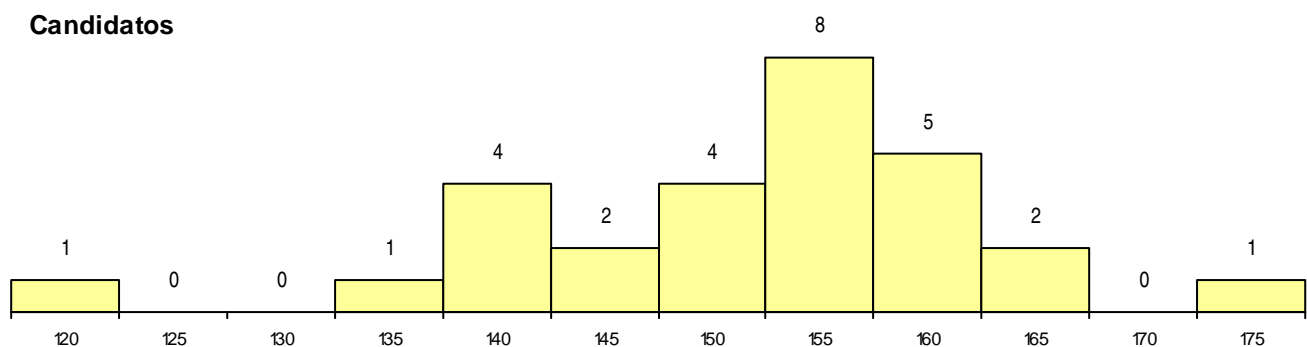

Estabelecimento: 1201 Universidade de Trás-os-Montes e Alto Douro - Escola de Ciências Agrárias e Veterinárias
Curso Superior: 9847 Medicina Veterinária
Mestrado Integrado

OPÇÃO CANDIDATURA				ETAPA COLOCAÇÃO (contingente)				DISTRITO/GAES DE CANDIDATURA			
Opção	Cands. %	Cols. %		Etapa Colocação	Cands. %	Cols. %	Nota	Distrito Origem	Cands. %	Cols. %	
1ª	21	20	0 0	17 Geral	28	27	0 0	Porto	7	7	0 0
2ª	6	6	0 0	Total	28	0		Vila Real	3	3	0 0
3ª	1	1	0 0					Lisboa	3	3	0 0
Total	28	0						Aveiro	3	3	0 0
								Viseu	2	2	0 0
								Viana do Castelo	2	2	0 0
								Leiria	2	2	0 0
								Évora	2	2	0 0
								Braga	2	2	0 0
								R. A. Açores	1	1	0 0
								Portalegre	1	1	0 0
								Total	28	0	

SEXO DOS CANDIDATOS			CURSO DO 12º ANO (15 mais frequentes)			
Sexo	Cands. %	Cols. %	Curso 12º ano	Cands. %	Cols. %	
Masc.	7	7	C60 Ciências e Tecnologias	27	26	0 0
Femin.	21	20	C64 Artes Visuais	1	1	0 0
Total	28	0				

MÉDIAS dos Colocados

Nota de candidatura
Prova de ingresso
Média do 12º ano
Média do 10º/11º ano

DISTRIBUIÇÕES DE NOTAS DE CANDIDATURA