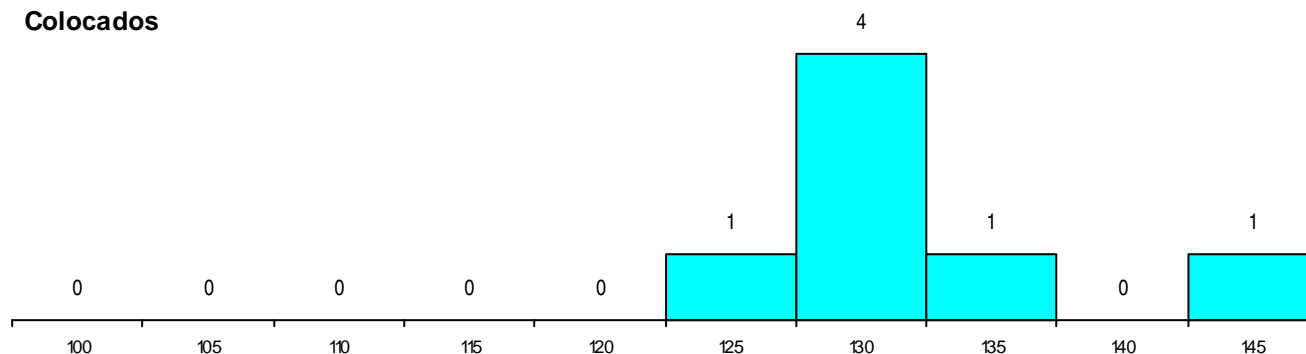

MÉDIAS dos Colocados

Nota de candidatura	131,7
Prova de ingresso	118,3
Média do 12º ano	138,9
Média do 10º/11º ano	138,9

DISTRIBUIÇÕES DE NOTAS DE CANDIDATURA

Candidatos

Colocados

Estabelecimento: 1204 Universidade de Trás-os-Montes e Alto Douro - Escola de Ciências da Vida e do Ambiente
Curso Superior: 9761 Genética e Biotecnologia
Licenciatura