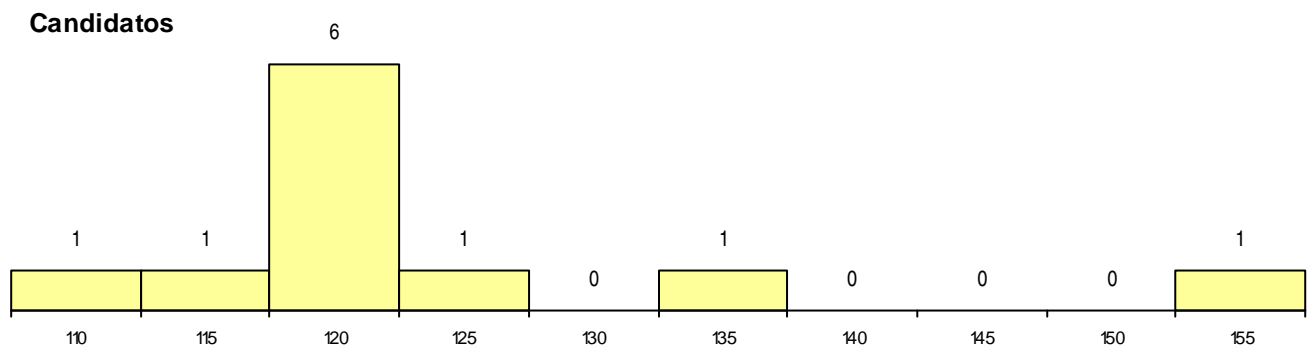

Estabelecimento: 3242 Instituto Politécnico de Tomar - Escola Superior de Tecnologia de Tomar
Curso Superior: 9119 Engenharia Informática
Licenciatura

OPÇÃO CANDIDATURA

Opção	Cands. %	Cols. %
1ª	4 6	2 10
2ª	3 5	0 0
3ª	1 2	0 0
5ª	1 2	0 0
6ª	2 3	0 0
Total	11	2

ETAPA COLOCAÇÃO (contingente)

Etapa Colocação	Cands. %	Cols. %	Nota
17 Geral	11 17	2 10	119,8
Total	11	2	

DISTRITO/GAES DE CANDIDATURA

Distrito Origem	Cands. %	Cols. %
Leiria	4 6	1 5
Santarém	3 5	1 5
Lisboa	2 3	0 0
Coimbra	2 3	0 0
Total	11	2

SEXO DOS CANDIDATOS

Sexo	Cands. %	Cols. %
Masc.	11 17	2 10
Total	11	2

CURSO DO 12º ANO (15 mais frequentes)

Curso 12º ano	Cands. %	Cols. %
C60 Ciências e Tecnologias	7 11	2 10
P56 Técnico de Gestão e Programação	2 3	0 0
940 Escolas estrangeiras em Portugal	1 2	0 0
C61 Ciências Socioeconómicas	1 2	0 0

MÉDIAS dos Colocados

Nota de candidatura 136,9
Prova de ingresso 138,5
Média do 12º ano 136,0
Média do 10º/11º ano 136,0

DISTRIBUIÇÕES DE NOTAS DE CANDIDATURA