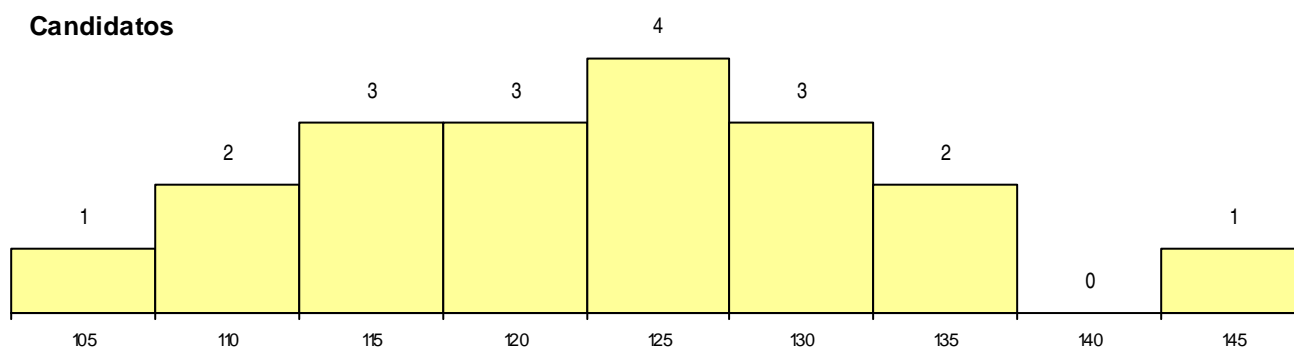

Estabelecimento: 7110 Escola Superior de Hotelaria e Turismo do Estoril
Curso Superior: 9995 Gestão do Lazer e Animação Turística (regime pós-laboral)
Licenciatura

OPÇÃO CANDIDATURA

Opção	Cands. %	Cols. %
1ª	1 2	0 0
2ª	4 8	3 38
3ª	7 13	0 0
4ª	3 6	0 0
5ª	3 6	0 0
6ª	1 2	0 0
Total	19	3

ETAPA COLOCAÇÃO (contingente)

Etapa Colocação	Cands. %	Cols. %	Nota
17 Geral	19 37	3 38	125,8
Total	19	3	

DISTRITO/GAES DE CANDIDATURA

Distrito Origem	Cands. %	Cols. %
Lisboa	15 29	2 25
Setúbal	4 8	1 13
Total	19	3

SEXO DOS CANDIDATOS

Sexo	Cands. %	Cols. %
Masc.	6 12	0 0
Femin.	13 25	3 38
Total	19	3

CURSO DO 12º ANO (15 mais frequentes)

Curso 12º ano	Cands. %	Cols. %
C61 Ciências Socioeconómicas	6 12	2 25
C62 Línguas e Humanidades	6 12	0 0
P91 Técnico de Turismo	1 2	1 13
220 Ens. Sec. Recorrente (Todos os Cur	1 2	0 0
966 Cursos EFA, Formações Modulares,	1 2	0 0
R02 Artes do Espetáculo - Interpretação	1 2	0 0
C82 Recorrente - Línguas e Humanidade	1 2	0 0
C81 Recorrente - Ciências Socioeconómi	1 2	0 0
C80 Recorrente - Ciências e Tecnologias	1 2	0 0

MÉDIAS dos Colocados

Nota de candidatura	127,8
Prova de ingresso	118,0
Média do 12º ano	134,3
Média do 10º/11º ano	134,3

DISTRIBUIÇÕES DE NOTAS DE CANDIDATURA

Candidatos