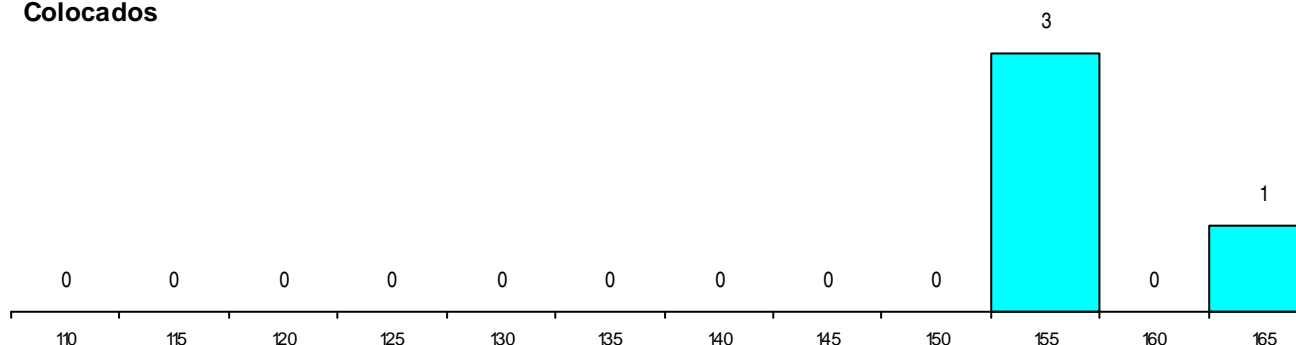

MÉDIAS dos Colocados

Nota de candidatura 158,7
 Prova de ingresso 159,3
 Média do 12º ano 158,3
 Média do 10º/11º ano 158,3

DISTRIBUIÇÕES DE NOTAS DE CANDIDATURA

Candidatos

Colocados

Estabelecimento: 0300 Universidade de Aveiro
Curso Superior: 9194 Línguas e Estudos Editoriais
Licenciatura