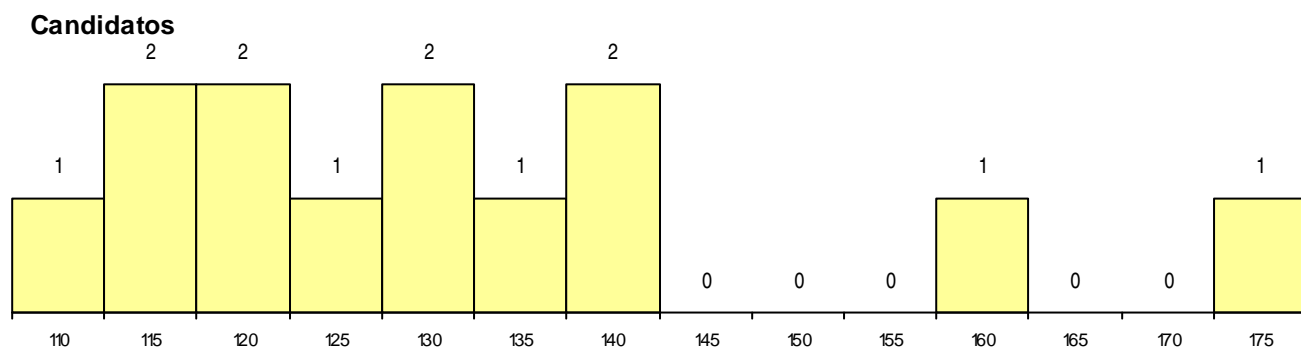

Estabelecimento: 0902 Universidade Nova de Lisboa - Faculdade de Ciências Sociais e Humanas
Curso Superior: 9181 História
Licenciatura

OPÇÃO CANDIDATURA

Opção	Cands. %	Cols. %
1ª	6 9	2 29
2ª	4 6	1 14
4ª	2 3	0 0
5ª	1 2	0 0
Total	13	3

ETAPA COLOCAÇÃO (contingente)

Etapa Colocação	Cands. %	Cols. %	Nota
17 Geral	13 20	3 43	141,5
Total	13	3	

DISTRITO/GAES DE CANDIDATURA

Distrito Origem	Cands. %	Cols. %
Lisboa	12 18	3 43
Setúbal	1 2	0 0
Total	13	3

SEXO DOS CANDIDATOS

Sexo	Cands. %	Cols. %
Masc.	9 14	3 43
Femin.	4 6	0 0
Total	13	3

CURSO DO 12º ANO (15 mais frequentes)

Curso 12º ano	Cands. %	Cols. %
C62 Línguas e Humanidades	6 9	2 29
C60 Ciências e Tecnologias	2 3	0 0
C61 Ciências Socioeconómicas	1 2	1 14
966 Cursos EFA, Formações Modulares,	1 2	0 0
P91 Técnico de Turismo	1 2	0 0
C82 Recorrente - Línguas e Humanidade	1 2	0 0
C64 Artes Visuais	1 2	0 0

MÉDIAS dos Colocados

Nota de candidatura	159,5
Prova de ingresso	164,0
Média do 12º ano	155,0
Média do 10º/11º ano	155,0

DISTRIBUIÇÕES DE NOTAS DE CANDIDATURA