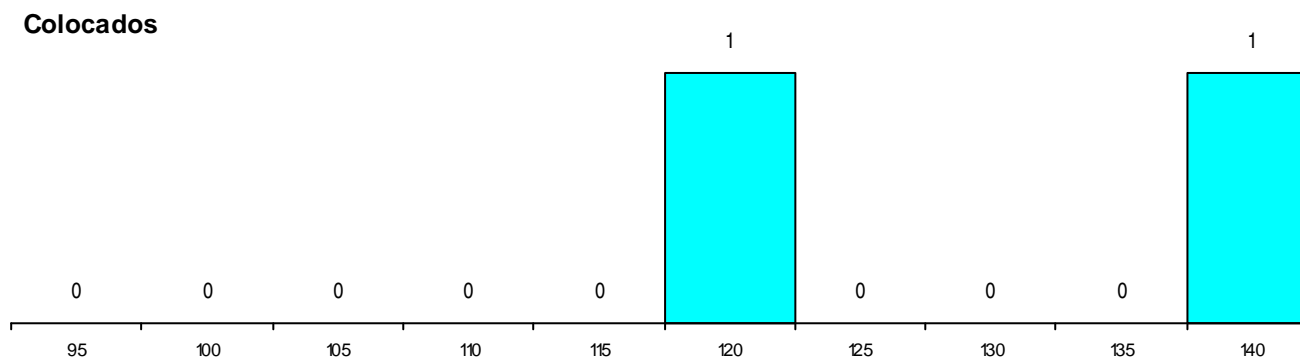

Estabelecimento: 3092 Instituto Politécnico da Guarda - Escola Superior de Tecnologia e Gestão
Curso Superior: 9157 Gestão de Recursos Humanos
Licenciatura

OPÇÃO CANDIDATURA

Opção	Cands. %	Cols. %
1ª	2 4	1 8
2ª	1 2	1 8
3ª	1 2	0 0
4ª	1 2	0 0
Total	5	2

ETAPA COLOCAÇÃO (contingente)

Etapa Colocação	Cands. %	Cols. %	Nota
17 Geral	5 11	2 17	121,5
Total	5	2	

DISTRITO/GAES DE CANDIDATURA

Distrito Origem	Cands. %	Cols. %
R. A. Madeira	1 2	0 0
Santarém	1 2	0 0
Porto	1 2	0 0
Leiria	1 2	1 8
Aveiro	1 2	1 8
Total	5	2

SEXO DOS CANDIDATOS

Sexo	Cands. %	Cols. %
Masc.	3 7	1 8
Femin.	2 4	1 8
Total	5	2

CURSO DO 12º ANO (15 mais frequentes)

Curso 12º ano	Cands. %	Cols. %
C62 Línguas e Humanidades	2 4	1 8
966 Cursos EFA, Formações Modulares,	2 4	0 0
C60 Ciências e Tecnologias	1 2	1 8

MÉDIAS dos Colocados

Nota de candidatura 129,6
Prova de ingresso 137,0
Média do 12º ano 125,5
Média do 10º/11º ano 125,5

DISTRIBUIÇÕES DE NOTAS DE CANDIDATURA