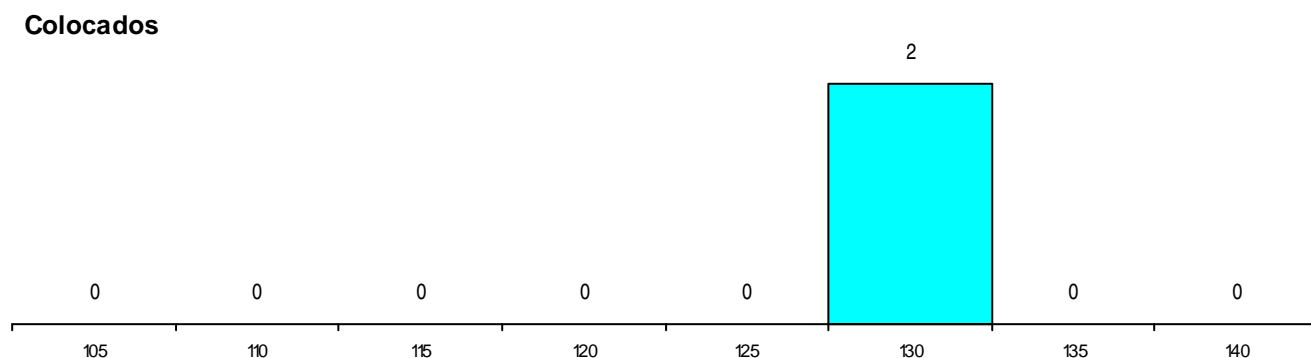

Estabelecimento: 3063 Instituto Politécnico de Coimbra - Instituto Superior de Contabilidade e Administração de Coimbra
Curso Superior: 9722 Contabilidade e Gestão Pública
Licenciatura

OPÇÃO CANDIDATURA

Opção	Cands. %	Cols. %
1ª	2 1	0 0
2ª	4 3	2 29
3ª	6 4	0 0
4ª	4 3	0 0
5ª	3 2	0 0
6ª	1 1	0 0
Total	20	2

ETAPA COLOCAÇÃO (contingente)

Etapa Colocação	Cands. %	Cols. %	Nota
17 Geral	20 14	2 29	131,8
Total	20	2	

DISTRITO/GAES DE CANDIDATURA

Distrito Origem	Cands. %	Cols. %
Coimbra	13 9	1 14
Viseu	3 2	0 0
Santarém	1 1	0 0
Faro	1 1	0 0
Castelo Branco	1 1	1 14
Aveiro	1 1	0 0
Total	20	2

SEXO DOS CANDIDATOS

Sexo	Cands. %	Cols. %
Masc.	14 10	1 14
Femin.	6 4	1 14
Total	20	2

CURSO DO 12º ANO (15 mais frequentes)

Curso 12º ano	Cands. %	Cols. %
C61 Ciências Socioeconómicas	6 4	2 29
C62 Línguas e Humanidades	4 3	0 0
C60 Ciências e Tecnologias	3 2	0 0
966 Cursos EFA, Formações Modulares,	2 1	0 0
R05 Técnico de Apoio à Gestão Desporti	2 1	0 0
P59 Técnico de Informática de Gestão	1 1	0 0
F60 Ciências e Tecnologias	1 1	0 0
C81 Recorrente - Ciências Socioeconómi	1 1	0 0

MÉDIAS dos Colocados

Nota de candidatura	131,9
Prova de ingresso	126,0
Média do 12º ano	135,0
Média do 10º/11º ano	135,0

DISTRIBUIÇÕES DE NOTAS DE CANDIDATURA