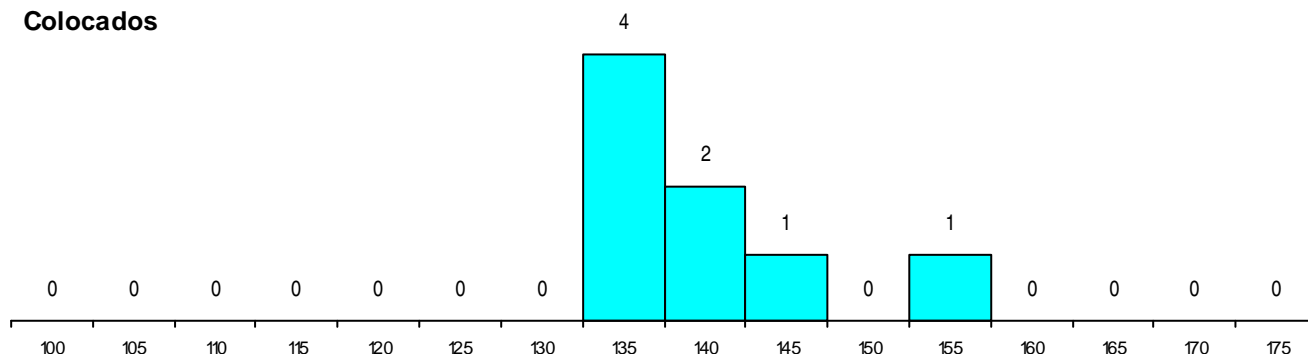

(15 mais frequentes)

MÉDIAS dos Colocados

Nota de candidatura	140,0
Prova de ingresso	131,0
Média do 12º ano	144,9
Média do 10º/11º ano	144,9

DISTRIBUIÇÕES DE NOTAS DE CANDIDATURA

Candidatos

Colocados

Estabelecimento: 0201 Universidade do Algarve - Faculdade de Ciências Humanas e Sociais
Curso Superior: 9817 Artes Visuais
Licenciatura