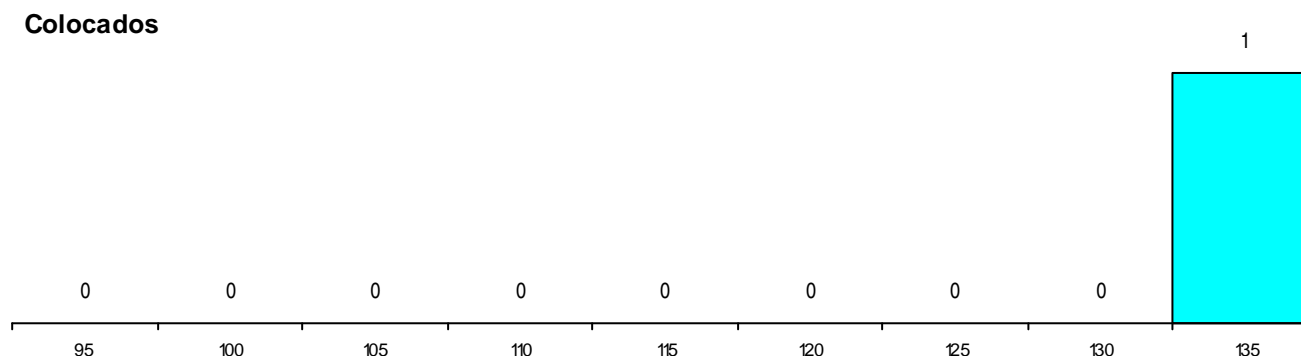

Estabelecimento: 3182 Instituto Politécnico de Viseu - Escola Superior de Tecnologia e Gestão de Viseu
Curso Superior: 9491 Tecnologias e Design de Multimédia
Licenciatura

OPÇÃO CANDIDATURA

Opção	Cands. %	Cols. %
1ª	1 3	1 4
3ª	1 3	0 0
4ª	1 3	0 0
6ª	1 3	0 0
Total	4	1

ETAPA COLOCAÇÃO (contingente)

Etapa Colocação	Cands. %	Cols. %	Nota
17 Geral	4 11	1 4	135,7
Total	4	1	

DISTRITO/GAES DE CANDIDATURA

Distrito Origem	Cands. %	Cols. %
Porto	2 6	1 4
Viseu	1 3	0 0
Leiria	1 3	0 0
Total	4	1

SEXO DOS CANDIDATOS

Sexo	Cands. %	Cols. %
Masc.	3 8	0 0
Femin.	1 3	1 4
Total	4	1

CURSO DO 12º ANO (15 mais frequentes)

Curso 12º ano	Cands. %	Cols. %
C64 Artes Visuais	1 3	1 4
966 Cursos EFA, Formações Modulares,	1 3	0 0
P39 Técnico de Design Gráfico	1 3	0 0
C61 Ciências Socioeconómicas	1 3	0 0

MÉDIAS dos Colocados

Nota de candidatura 135,7
Prova de ingresso 135,0
Média do 12º ano 136,0
Média do 10º/11º ano 136,0

DISTRIBUIÇÕES DE NOTAS DE CANDIDATURA