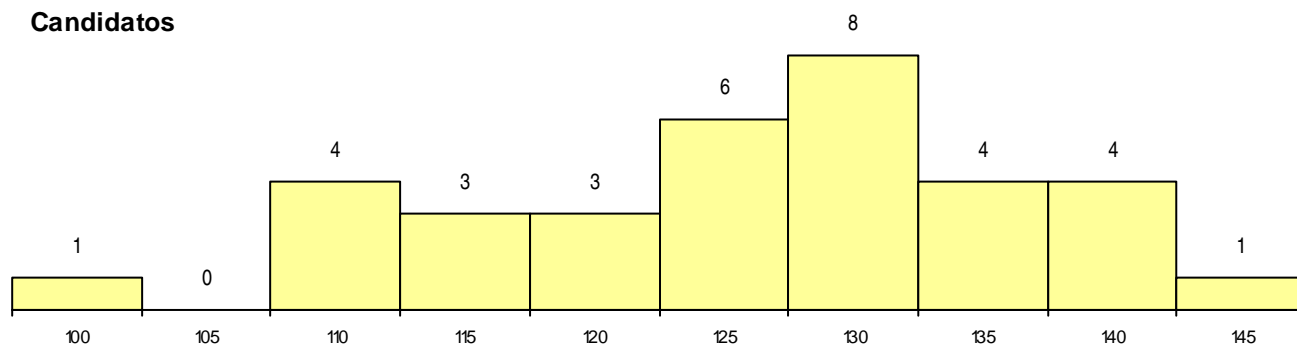

Estabelecimento: 0300 Universidade de Aveiro
Curso Superior: 9002 Administração Pública
Licenciatura

OPÇÃO CANDIDATURA

Opção	Cands. %	Cols. %
1ª	14 14	1 10
2ª	6 6	1 10
3ª	5 5	0 0
4ª	8 8	1 10
6ª	1 1	0 0
Total	34	3

ETAPA COLOCAÇÃO (contingente)

Etapa Colocação	Cands. %	Cols. %	Nota
17 Geral	34 33	3 30	139,4
Total	34	3	

DISTRITO/GAES DE CANDIDATURA

Distrito Origem	Cands. %	Cols. %
Aveiro	21 21	2 20
Porto	3 3	0 0
Coimbra	3 3	1 10
Viseu	2 2	0 0
Viana do Castelo	2 2	0 0
R. A. Madeira	1 1	0 0
Guarda	1 1	0 0
Beja	1 1	0 0
Total	34	3

SEXO DOS CANDIDATOS

Sexo	Cands. %	Cols. %
Masc.	17 17	1 10
Femin.	17 17	2 20
Total	34	3

CURSO DO 12º ANO (15 mais frequentes)

Curso 12º ano	Cands. %	Cols. %
C62 Línguas e Humanidades	14 14	1 10
C60 Ciências e Tecnologias	8 8	1 10
C61 Ciências Socioeconómicas	5 5	0 0
966 Cursos EFA, Formações Modulares,	3 3	0 0
P08 Instrumentista de Sopros e de Percussão	1 1	1 10
P56 Técnico de Gestão e Programação	1 1	0 0
G20 Eletrotecnia e Automação (VT) (Port)	1 1	0 0
C80 Recorrente - Ciências e Tecnologias	1 1	0 0

MÉDIAS dos Colocados

Nota de candidatura	142,5
Prova de ingresso	124,7
Média do 12º ano	154,3
Média do 10º/11º ano	154,3

DISTRIBUIÇÕES DE NOTAS DE CANDIDATURA

Candidatos