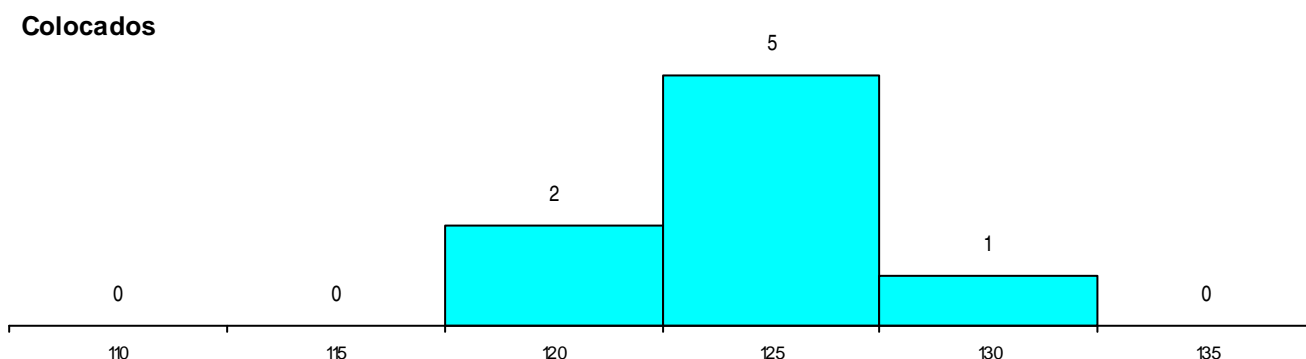

MÉDIAS dos Colocados

Nota de candidatura	123,9
Prova de ingresso	108,0
Média do 12º ano	132,5
Média do 10º/11º ano	132,5

DISTRIBUIÇÕES DE NOTAS DE CANDIDATURA

Estabelecimento: 0400 Universidade da Beira Interior
Curso Superior: 9813 Medicina
Mestrado Integrado