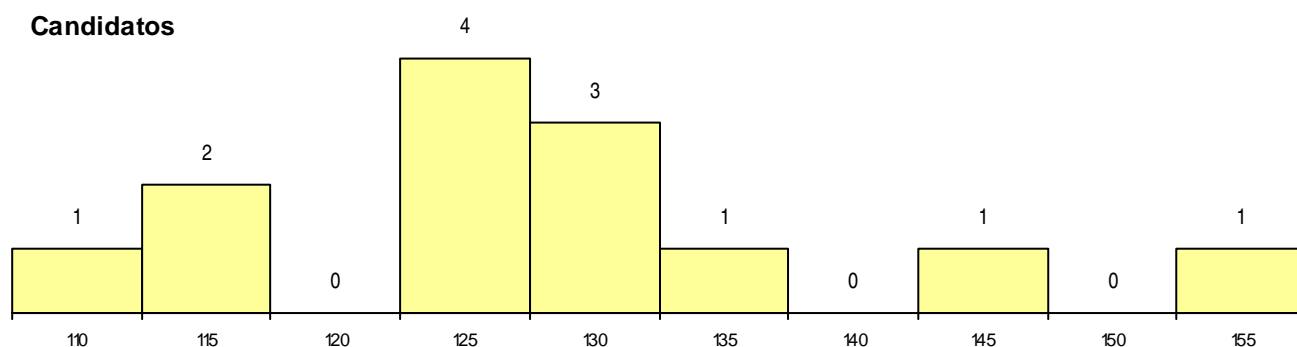

Estabelecimento: 7105 Escola Superior Náutica Infante D. Henrique
Curso Superior: 9924 Gestão de Transportes e Logística
Licenciatura

OPÇÃO CANDIDATURA

Opção	Cands. %	Cols. %
1ª	3 5	1 14
2ª	2 3	0 0
3ª	2 3	0 0
4ª	2 3	0 0
5ª	1 2	1 14
6ª	3 5	0 0
Total	13	2

ETAPA COLOCAÇÃO (contingente)

Etapa Colocação	Cands. %	Cols. %	Nota
17 Geral	13 22	2 29	147,0
Total	13	2	

DISTRITO/GAES DE CANDIDATURA

Distrito Origem	Cands. %	Cols. %
Lisboa	8 14	1 14
Setúbal	3 5	1 14
Faro	1 2	0 0
Évora	1 2	0 0
Total	13	2

SEXO DOS CANDIDATOS

Sexo	Cands. %	Cols. %
Masc.	11 19	1 14
Femin.	2 3	1 14
Total	13	2

CURSO DO 12º ANO

(15 mais frequentes)

Curso 12º ano	Cands. %	Cols. %
C61 Ciências Socioeconómicas	8 14	1 14
C60 Ciências e Tecnologias	3 5	1 14
T05 Técnico Comercial Bancário	1 2	0 0
P21 Técnico de Audiovisuais	1 2	0 0

MÉDIAS dos Colocados

Nota de candidatura 150,3
Prova de ingresso 148,0
Média do 12º ano 151,5
Média do 10º/11º ano 151,5

DISTRIBUIÇÕES DE NOTAS DE CANDIDATURA