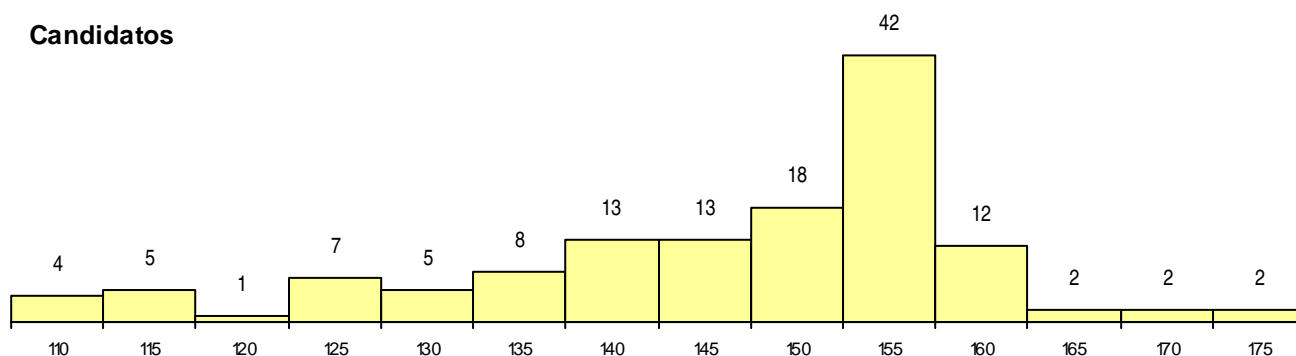

Estabelecimento: 6800 ISCTE - Instituto Universitário de Lisboa
Curso Superior: 9081 Economia
Licenciatura

OPÇÃO CANDIDATURA

Opção	Cands. %	Cols. %
1ª	19 8	3 13
2ª	42 18	5 22
3ª	24 11	2 9
4ª	26 11	1 4
5ª	14 6	0 0
6ª	9 4	0 0
Total	134	11

ETAPA COLOCAÇÃO (contingente)

Etapa Colocação	Cands. %	Cols. %	Nota
17 Geral	134 59	11 48	157,5
Total	134	11	

DISTRITO/GAES DE CANDIDATURA

Distrito Origem	Cands. %	Cols. %
Lisboa	111 49	9 39
Setúbal	4 2	0 0
Santarém	4 2	1 4
Leiria	4 2	0 0
R. A. Madeira	3 1	0 0
Porto	2 1	0 0
Évora	2 1	0 0
Vila Real	1 0	0 0
Guarda	1 0	1 4
Faro	1 0	0 0
Aveiro	1 0	0 0
Total	134	11

SEXO DOS CANDIDATOS

Sexo	Cands. %	Cols. %
Masc.	67 29	7 30
Femin.	67 29	4 17
Total	134	11

CURSO DO 12º ANO (15 mais frequentes)

Curso 12º ano	Cands. %	Cols. %
C61 Ciências Socioeconómicas	89 39	7 30
C60 Ciências e Tecnologias	40 18	4 17
C81 Recorrente - Ciências Socioeconómi	3 1	0 0
G56 Contabilidade e Gestão (Portaria n.º	1 0	0 0
C80 Recorrente - Ciências e Tecnologias	1 0	0 0

MÉDIAS dos Colocados

Nota de candidatura 161,3
Prova de ingresso 167,1
Média do 12º ano 155,5
Média do 10º/11º ano 155,5

DISTRIBUIÇÕES DE NOTAS DE CANDIDATURA

Candidatos