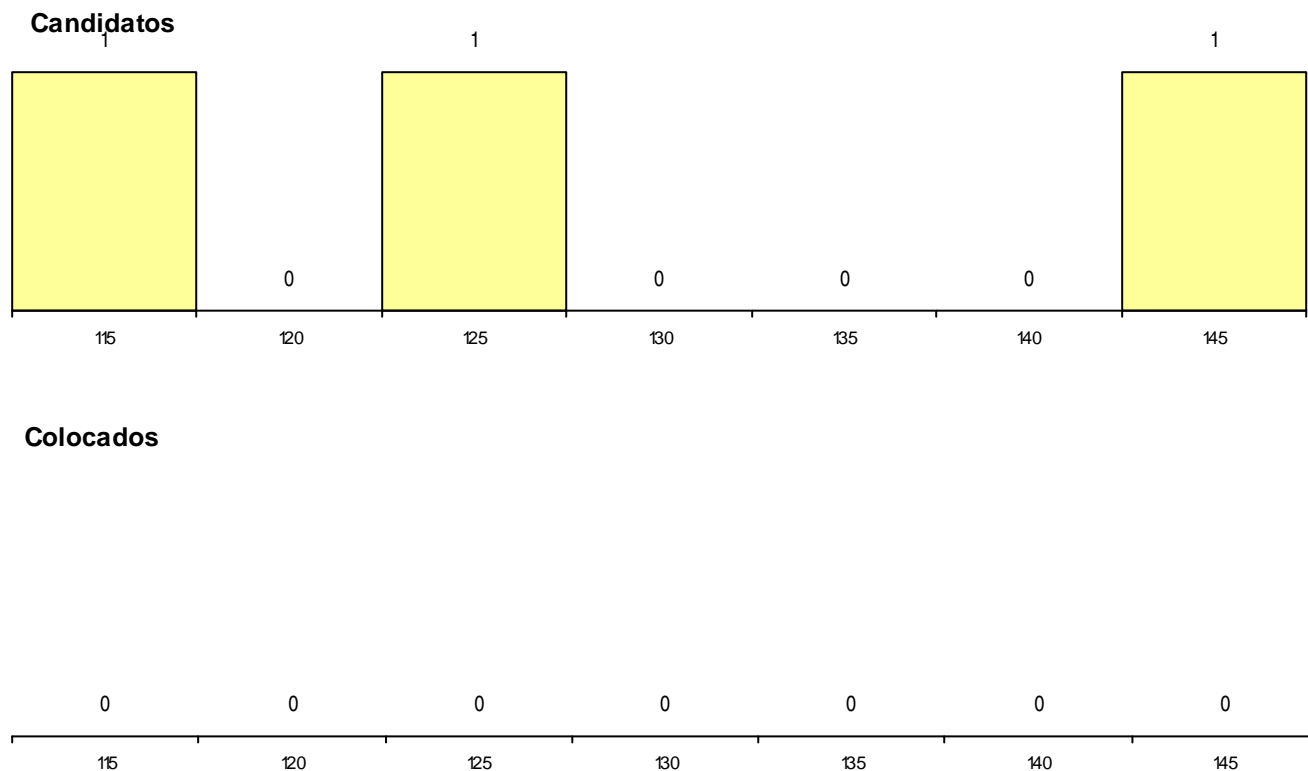

Estabelecimento: 0501 Universidade de Coimbra - Faculdade de Ciências e Tecnologia
Curso Superior: 8408 Química Medicinal
Licenciatura

OPÇÃO CANDIDATURA

Opção	Cands. %	Cols. %
1ª	1 5	0 0
2ª	2 11	0 0
Total	3	0

ETAPA COLOCAÇÃO (contingente)

Etapa Colocação	Cands. %	Cols. %	Nota
17 Geral	3 16	0 0	
Total	3	0	

DISTRITO/GAES DE CANDIDATURA

Distrito Origem	Cands. %	Cols. %
Coimbra	2 11	0 0
Viana do Castelo	1 5	0 0
Total	3	0

SEXO DOS CANDIDATOS

Sexo	Cands. %	Cols. %
Masc.	2 11	0 0
Femin.	1 5	0 0
Total	3	0

CURSO DO 12º ANO

(15 mais frequentes)

Curso 12º ano	Cands. %	Cols. %
C60 Ciências e Tecnologias	3 16	0 0

MÉDIAS dos Colocados

Nota de candidatura
Prova de ingresso
Média do 12º ano
Média do 10º/11º ano

DISTRIBUIÇÕES DE NOTAS DE CANDIDATURA