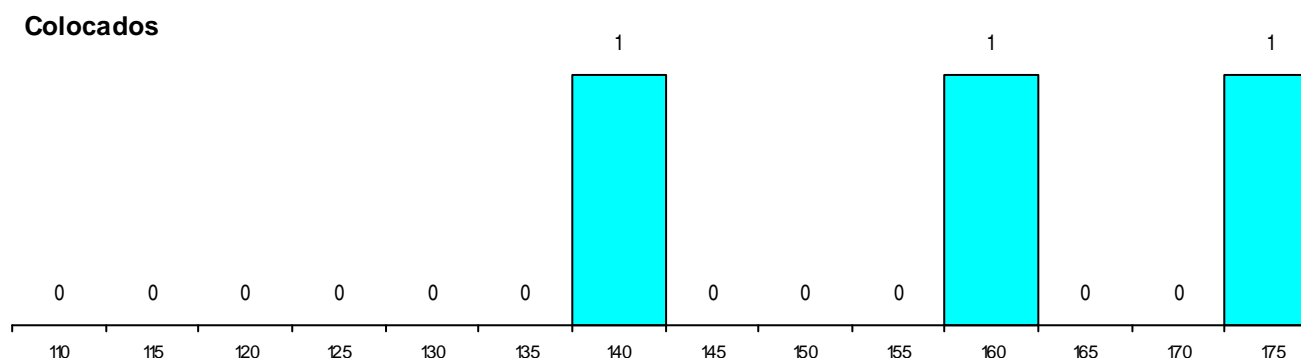

Estabelecimento: 0902 Universidade Nova de Lisboa - Faculdade de Ciências Sociais e Humanas
Curso Superior: 9181 História
Licenciatura

OPÇÃO CANDIDATURA

Opção	Cands. %	Cols. %
1ª	6 9	2 29
2ª	4 6	1 14
4ª	2 3	0 0
5ª	1 2	0 0
Total	13	3

ETAPA COLOCAÇÃO (contingente)

Etapa Colocação	Cands. %	Cols. %	Nota
17 Geral	13 20	3 43	141,5
Total	13	3	

DISTRITO/GAES DE CANDIDATURA

Distrito Origem	Cands. %	Cols. %
Lisboa	12 18	3 43
Setúbal	1 2	0 0
Total	13	3

SEXO DOS CANDIDATOS

Sexo	Cands. %	Cols. %
Masc.	9 14	3 43
Femin.	4 6	0 0
Total	13	3

CURSO DO 12º ANO (15 mais frequentes)

Curso 12º ano	Cands. %	Cols. %
C62 Línguas e Humanidades	6 9	2 29
C60 Ciências e Tecnologias	2 3	0 0
C61 Ciências Socioeconómicas	1 2	1 14
966 Cursos EFA, Formações Modulares,	1 2	0 0
P91 Técnico de Turismo	1 2	0 0
C82 Recorrente - Línguas e Humanidade	1 2	0 0
C64 Artes Visuais	1 2	0 0

MÉDIAS dos Colocados

Nota de candidatura	159,5
Prova de ingresso	164,0
Média do 12º ano	155,0
Média do 10º/11º ano	155,0

DISTRIBUIÇÕES DE NOTAS DE CANDIDATURA