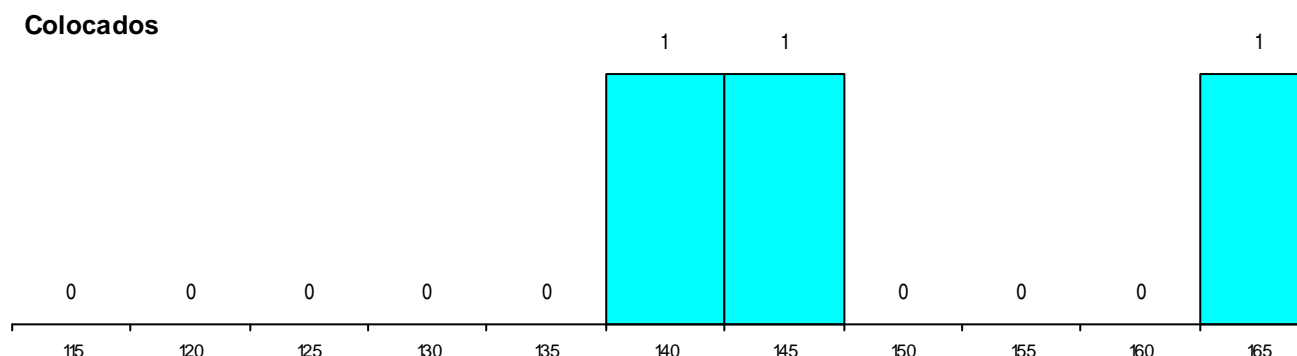

Estabelecimento: 1000 Universidade do Minho
Curso Superior: G001 Engenharia e Gestão de Sistemas de Informação
Mestrado Integrado

OPÇÃO CANDIDATURA

Opção	Cands. %	Cols. %
1ª	8 10	3 38
2ª	6 7	0 0
3ª	1 1	0 0
5ª	1 1	0 0
6ª	2 2	0 0
Total	18	3

ETAPA COLOCAÇÃO (contingente)

Etapa Colocação	Cands. %	Cols. %	Nota
17 Geral	18 21	3 38	141,0
Total	18	3	

DISTRITO/GAES DE CANDIDATURA

Distrito Origem	Cands. %	Cols. %
Braga	13 15	2 25
Porto	4 5	1 13
Vila Real	1 1	0 0
Total	18	3

SEXO DOS CANDIDATOS

Sexo	Cands. %	Cols. %
Masc.	14 17	2 25
Femin.	4 5	1 13
Total	18	3

CURSO DO 12º ANO (15 mais frequentes)

Curso 12º ano	Cands. %	Cols. %
C60 Ciências e Tecnologias	13 15	2 25
C81 Recorrente - Ciências Socioeconómi	1 1	1 13
G59 Energias Renováveis (Portaria n.º 2	1 1	0 0
G22 Informática e Gestão (VT) (Portaria	1 1	0 0
C80 Recorrente - Ciências e Tecnologias	1 1	0 0
C61 Ciências Socioeconómicas	1 1	0 0

MÉDIAS dos Colocados

Nota de candidatura 149,1
Prova de ingresso 145,3
Média do 12º ano 151,7
Média do 10º/11º ano 151,7

DISTRIBUIÇÕES DE NOTAS DE CANDIDATURA