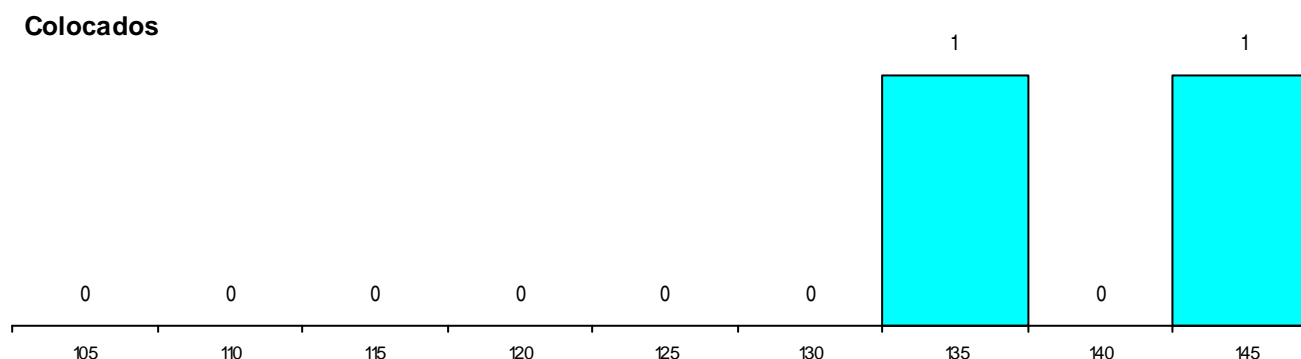

MÉDIAS dos Colocados

Nota de candidatura	141,0
Prova de ingresso	142,5
Média do 12º ano	139,5
Média do 10º/11º ano	139,5

DISTRIBUIÇÕES DE NOTAS DE CANDIDATURA

Estabelecimento: 0504 Universidade de Coimbra - Faculdade de Farmácia
Curso Superior: 9494 Ciências Farmacêuticas
Mestrado Integrado