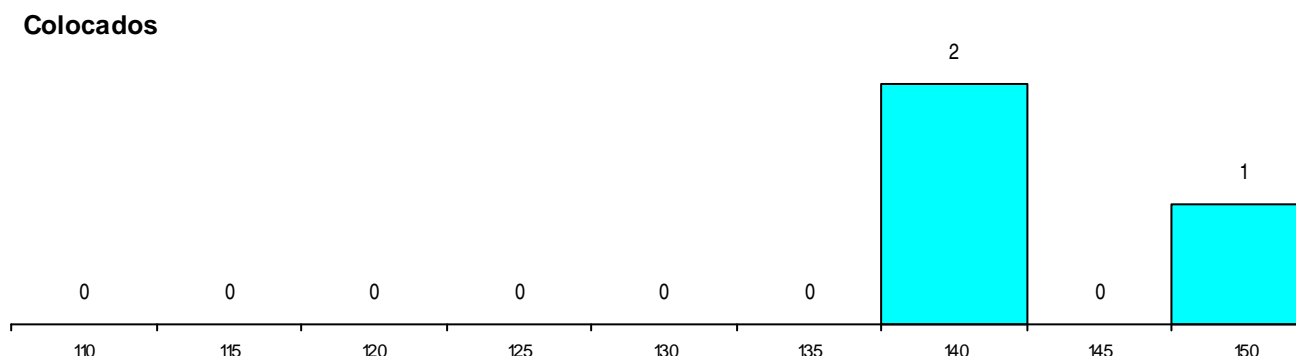

Estabelecimento: 3118 Instituto Politécnico de Lisboa - Instituto Superior de Engenharia de Lisboa
Curso Superior: 9123 Engenharia Mecânica
Licenciatura

OPÇÃO CANDIDATURA

Opção	Cands. %	Cols. %
1ª	12 12	3 50
2ª	3 3	0 0
3ª	5 5	0 0
4ª	3 3	0 0
6ª	2 2	0 0
Total	25	3

ETAPA COLOCAÇÃO (contingente)

Etapa Colocação	Cands. %	Cols. %	Nota
17 Geral	25 25	3 50	139,7
Total	25	3	

DISTRITO/GAES DE CANDIDATURA

Distrito Origem	Cands. %	Cols. %
Lisboa	23 23	3 50
Leiria	1 1	0 0
Braga	1 1	0 0
Total	25	3

SEXO DOS CANDIDATOS

Sexo	Cands. %	Cols. %
Masc.	22 22	1 17
Femin.	3 3	2 33
Total	25	3

CURSO DO 12º ANO (15 mais frequentes)

Curso 12º ano	Cands. %	Cols. %
C60 Ciências e Tecnologias	23 23	3 50
C81 Recorrente - Ciências Socioeconómi	1 1	0 0
C80 Recorrente - Ciências e Tecnologias	1 1	0 0

MÉDIAS dos Colocados

Nota de candidatura 142,9
Prova de ingresso 135,8
Média do 12º ano 146,7
Média do 10º/11º ano 146,7

DISTRIBUIÇÕES DE NOTAS DE CANDIDATURA