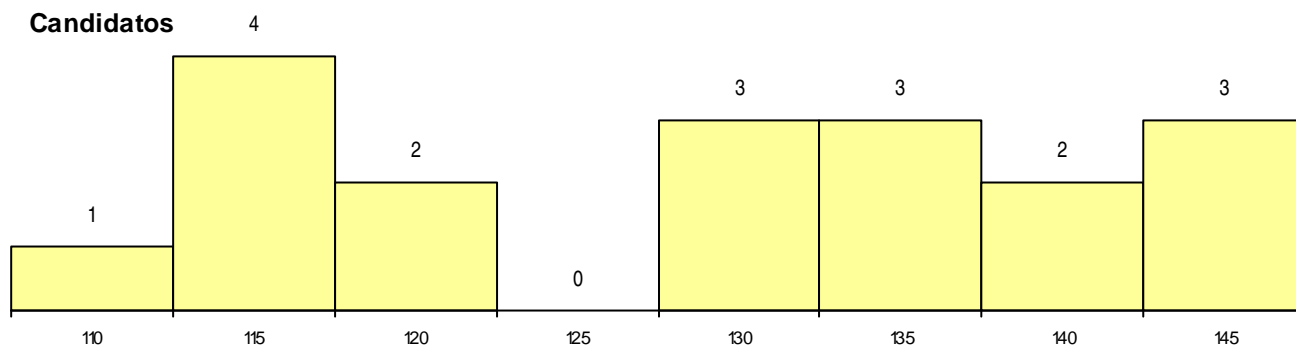

Estabelecimento: 0501 Universidade de Coimbra - Faculdade de Ciências e Tecnologia
Curso Superior: 9119 Engenharia Informática
Licenciatura

OPÇÃO CANDIDATURA

Opção	Cands. %	Cols. %
1ª	5 5	1 17
2ª	5 5	0 0
4ª	7 8	0 0
5ª	1 1	0 0
Total	18	1

ETAPA COLOCAÇÃO (contingente)

Etapa Colocação	Cands. %	Cols. %	Nota
17 Geral	18 19	1 17	146,0
Total	18	1	

DISTRITO/GAES DE CANDIDATURA

Distrito Origem	Cands. %	Cols. %
Viseu	3 3	0 0
Porto	3 3	0 0
Coimbra	3 3	1 17
Guarda	2 2	0 0
Braga	2 2	0 0
Aveiro	2 2	0 0
Vila Real	1 1	0 0
Lisboa	1 1	0 0
Leiria	1 1	0 0
Total	18	1

SEXO DOS CANDIDATOS

Sexo	Cands. %	Cols. %
Masc.	15 16	1 17
Femin.	3 3	0 0
Total	18	1

CURSO DO 12º ANO (15 mais frequentes)

Curso 12º ano	Cands. %	Cols. %
C60 Ciências e Tecnologias	16 17	1 17
G53 Química Industrial e Laboratorial (P)	1 1	0 0
C61 Ciências Socioeconómicas	1 1	0 0

MÉDIAS dos Colocados

Nota de candidatura 146,0
Prova de ingresso 157,0
Média do 12º ano 135,0
Média do 10º/11º ano 135,0

DISTRIBUIÇÕES DE NOTAS DE CANDIDATURA