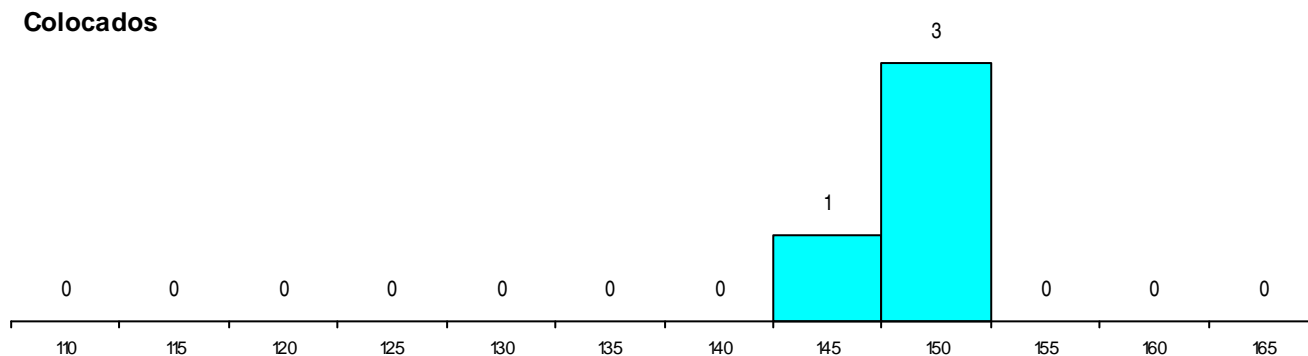

Estabelecimento: 0604 Universidade de Évora - Escola de Ciências Sociais
Curso Superior: 9219 Psicologia
Licenciatura

OPÇÃO CANDIDATURA

Opção	Cands. %	Cols. %
1ª	14 7	1 11
2ª	10 5	2 22
3ª	7 4	0 0
4ª	7 4	1 11
6ª	1 1	0 0
Total	39	4

ETAPA COLOCAÇÃO (contingente)

Etapa Colocação	Cands. %	Cols. %	Nota
17 Geral	39 20	4 44	144,9
Total	39	4	

DISTRITO/GAES DE CANDIDATURA

Distrito Origem	Cands. %	Cols. %
Évora	12 6	1 11
Santarém	4 2	0 0
Porto	4 2	1 11
Lisboa	2 1	1 11
R. A. Açores	2 1	0 0
Beja	2 1	0 0
Setúbal	2 1	0 0
R. A. Madeira	2 1	0 0
Faro	2 1	0 0
Castelo Branco	1 1	0 0
Coimbra	1 1	1 11
Aveiro	1 1	0 0
Leiria	1 1	0 0
Portalegre	1 1	0 0
Vila Real	1 1	0 0
Guarda	1 1	0 0
Total	39	4

SEXO DOS CANDIDATOS

Sexo	Cands. %	Cols. %
Masc.	9 5	0 0
Femin.	30 15	4 44
Total	39	4

CURSO DO 12º ANO

Curso 12º ano	Cands. %	Cols. %
C62 Línguas e Humanidades	16 8	1 11
C60 Ciências e Tecnologias	8 4	1 11
P19 Técnico de Apoio Psicossocial	3 2	0 0
C61 Ciências Socioeconómicas	2 1	1 11
P18 Técnico de Apoio à Infância	2 1	0 0
P14 Técnico de Multimédia	2 1	0 0
G48 Design (Portaria n.º 265/2013)	1 1	1 11
966 Cursos EFA, Formações Modulares,	1 1	0 0
P37 Técnico de Design	1 1	0 0
P27 Técnico de Comércio	1 1	0 0
C82 Recorrente - Línguas e Humanidade	1 1	0 0
C80 Recorrente - Ciências e Tecnologias	1 1	0 0

(15 mais frequentes)

MÉDIAS dos Colocados

Nota de candidatura	147,9
Prova de ingresso	141,3
Média do 12º ano	151,5
Média do 10º/11º ano	151,5

DISTRIBUIÇÕES DE NOTAS DE CANDIDATURA

Colocados