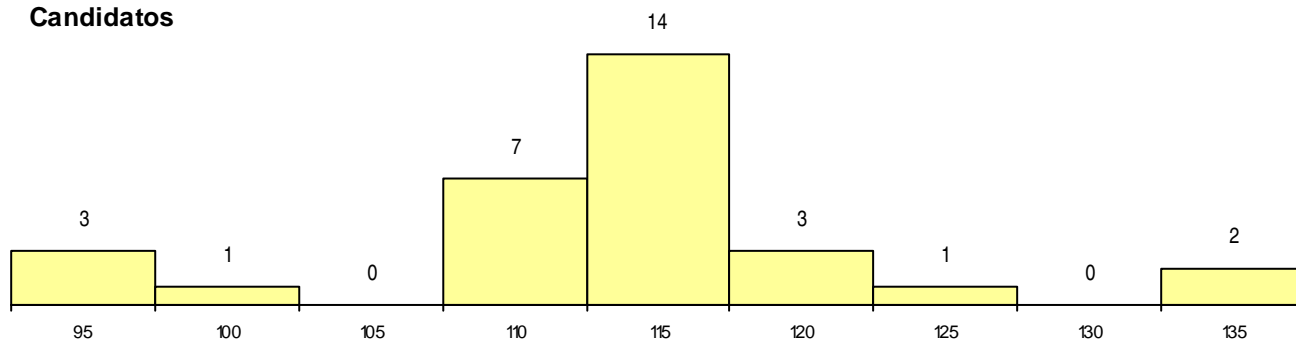

Estabelecimento: 3145 Instituto Politécnico de Santarém - Escola Superior de Desporto de Rio Maior
Curso Superior: L034 Desporto, Condição Física e Saúde
Licenciatura

OPÇÃO CANDIDATURA

Opção	Cands. %	Cols. %
1ª	9 7	2 10
2ª	7 5	2 10
3ª	6 4	3 14
4ª	6 4	0 0
5ª	3 2	0 0
Total	31	7

ETAPA COLOCAÇÃO (contingente)

Etapa Colocação	Cands. %	Cols. %	Nota
17 Geral	31 23	7 33	116,6
Total	31	7	

DISTRITO/GAES DE CANDIDATURA

Distrito Origem	Cands. %	Cols. %
Santarém	6 4	2 10
Lisboa	4 3	1 5
Coimbra	4 3	2 10
R. A. Madeira	3 2	0 0
Setúbal	3 2	1 5
Leiria	3 2	0 0
Porto	2 1	0 0
R. A. Açores	1 1	0 0
Viseu	1 1	0 0
Guarda	1 1	0 0
Faro	1 1	1 5
Évora	1 1	0 0
Braga	1 1	0 0
Total	31	7

SEXO DOS CANDIDATOS

Sexo	Cands. %	Cols. %
Masc.	23 17	6 29
Femin.	8 6	1 5
Total	31	7

CURSO DO 12º ANO (15 mais frequentes)

Curso 12º ano	Cands. %	Cols. %
R05 Técnico de Apoio à Gestão Desporti	7 5	2 10
C62 Línguas e Humanidades	6 4	2 10
966 Cursos EFA, Formações Modulares,	5 4	1 5
C60 Ciências e Tecnologias	5 4	1 5
C80 Recorrente - Ciências e Tecnologias	3 2	0 0
P91 Técnico de Turismo	1 1	1 5
R77 Técnico de Informação e Animação	1 1	0 0
P53 Técnico de Gestão de Equipamento	1 1	0 0
P43 Técnico de Eletrónica, Automação e	1 1	0 0
C61 Ciências Socioeconómicas	1 1	0 0

MÉDIAS dos Colocados

Nota de candidatura	123,9
Prova de ingresso	116,0
Média do 12º ano	129,1
Média do 10º/11º ano	129,1

DISTRIBUIÇÕES DE NOTAS DE CANDIDATURA

Candidatos