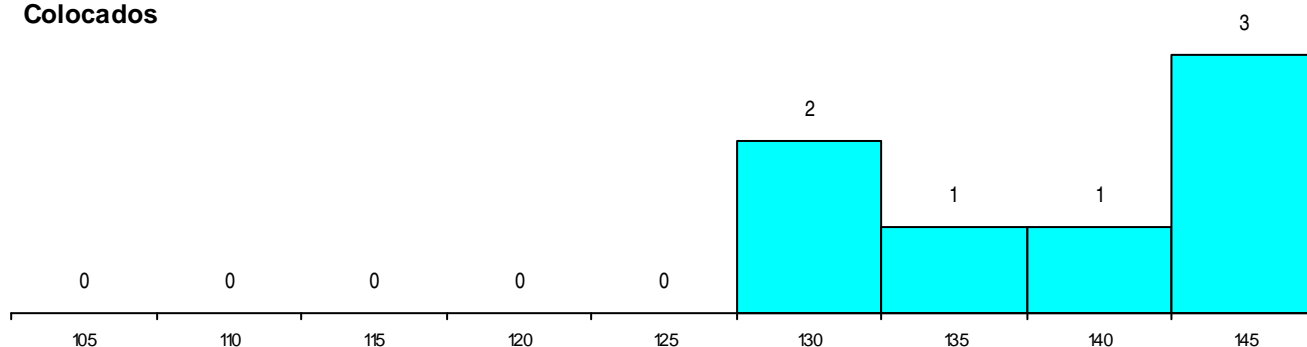

MÉDIAS dos Colocados

Nota de candidatura	139,6
Prova de ingresso	125,3
Média do 12º ano	147,3
Média do 10º/11º ano	147,3

DISTRIBUIÇÕES DE NOTAS DE CANDIDATURA

Candidatos

Colocados

Estabelecimento: 3063 Instituto Politécnico de Coimbra - Instituto Superior de Contabilidade e Administração de Coimbra
Curso Superior: L023 Marketing e Negócios Internacionais
Licenciatura