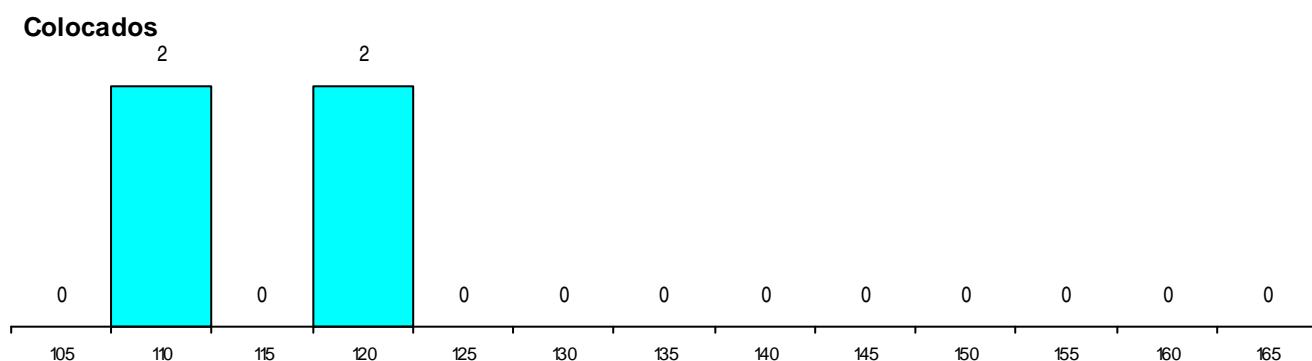

Estabelecimento: 3043 Instituto Politécnico de Bragança - Escola Superior de Tecnologia e de Gestão de Bragança
Curso Superior: 9056 Contabilidade
Licenciatura

OPÇÃO CANDIDATURA

Opção	Cands. %	Cols. %
1ª	1 1	1 5
2ª	5 6	2 9
4ª	3 3	1 5
6ª	4 5	0 0
Total	13	4

ETAPA COLOCAÇÃO (contingente)

Etapa Colocação	Cands. %	Cols. %	Nota
17 Geral	13 15	4 18	110,0
Total	13	4	

DISTRITO/GAES DE CANDIDATURA

Districto Origem	Cands. %	Cols. %
Braga	4 5	0 0
Bragança	3 3	2 9
Porto	2 2	1 5
Viseu	1 1	0 0
Vila Real	1 1	1 5
Lisboa	1 1	0 0
Leiria	1 1	0 0
Total	13	4

SEXO DOS CANDIDATOS

Sexo	Cands. %	Cols. %
Masc.	6 7	2 9
Femin.	7 8	2 9
Total	13	4

CURSO DO 12º ANO (15 mais frequentes)

Curso 12º ano	Cands. %	Cols. %
C62 Línguas e Humanidades	4 5	3 14
C60 Ciências e Tecnologias	3 3	1 5
C64 Artes Visuais	2 2	0 0
C61 Ciências Socioeconómicas	2 2	0 0
966 Cursos EFA, Formações Modulares,	1 1	0 0
C82 Recorrente - Línguas e Humanidade	1 1	0 0

MÉDIAS dos Colocados

Nota de candidatura 114,8
Prova de ingresso 96,5
Média do 12º ano 124,5
Média do 10º/11º ano 124,5

DISTRIBUIÇÕES DE NOTAS DE CANDIDATURA