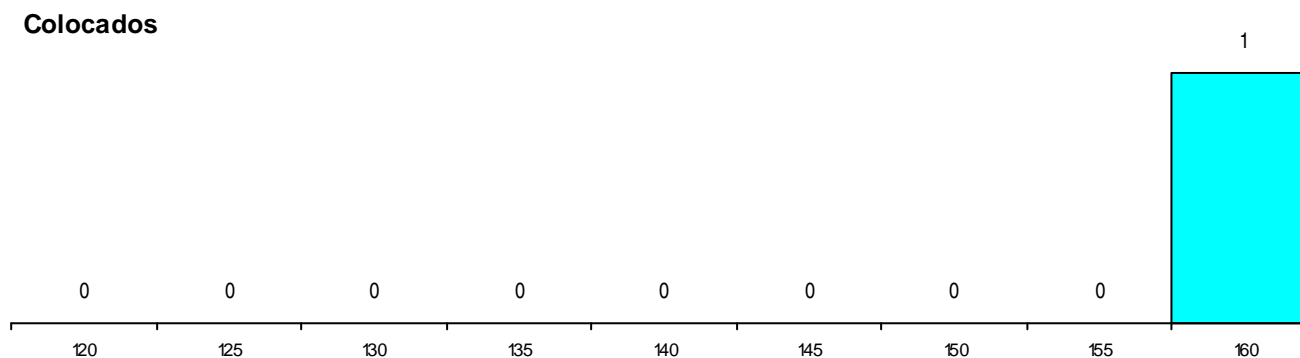

Estabelecimento: 1000 Universidade do Minho
Curso Superior: 9209 Matemática
Licenciatura

OPÇÃO CANDIDATURA

Opção	Cands. %	Cols. %
2ª	4 15	0 0
3ª	3 11	0 0
4ª	4 15	1 20
5ª	2 7	0 0
Total	13	1

ETAPA COLOCAÇÃO (contingente)

Etapa Colocação	Cands. %	Cols. %	Nota
17 Geral	13 48	1 20	157,8
Total	13	1	

DISTRITO/GAES DE CANDIDATURA

Distrito Origem	Cands. %	Cols. %
Braga	8 30	1 20
Porto	2 7	0 0
Vila Real	1 4	0 0
Viana do Castelo	1 4	0 0
Leiria	1 4	0 0
Total	13	1

SEXO DOS CANDIDATOS

Sexo	Cands. %	Cols. %
Masc.	8 30	1 20
Femin.	5 19	0 0
Total	13	1

CURSO DO 12º ANO (15 mais frequentes)

Curso 12º ano	Cands. %	Cols. %
C60 Ciências e Tecnologias	11 41	0 0
C61 Ciências Socioeconómicas	1 4	1 20
C80 Recorrente - Ciências e Tecnologias	1 4	0 0

MÉDIAS dos Colocados

Nota de candidatura 157,8
Prova de ingresso 162,0
Média do 12º ano 155,0
Média do 10º/11º ano 155,0

DISTRIBUIÇÕES DE NOTAS DE CANDIDATURA