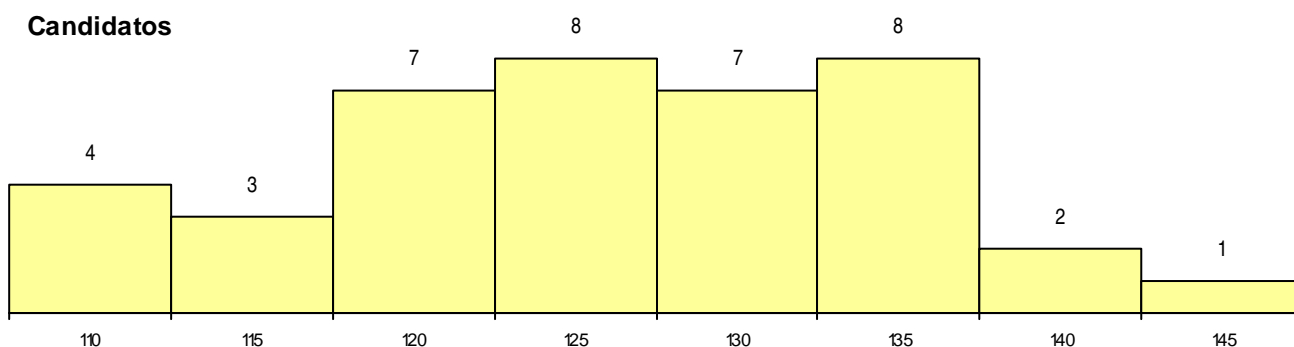

Estabelecimento: 1000 Universidade do Minho
Curso Superior: 9240 Sociologia
Licenciatura

OPÇÃO CANDIDATURA

Opção	Cands. %	Cols. %
1ª	12 9	5 36
2ª	8 6	0 0
3ª	3 2	0 0
4ª	8 6	0 0
5ª	5 4	0 0
6ª	4 3	0 0
Total	40	5

ETAPA COLOCAÇÃO (contingente)

Etapa Colocação	Cands. %	Cols. %	Nota
17 Geral	40 30	5 36	135,0
Total	40	5	

DISTRITO/GAES DE CANDIDATURA

Distrito Origem	Cands. %	Cols. %
Braga	31 23	5 36
Porto	5 4	0 0
Viana do Castelo	2 2	0 0
Vila Real	1 1	0 0
Santarém	1 1	0 0
Total	40	5

SEXO DOS CANDIDATOS

Sexo	Cands. %	Cols. %
Masc.	15 11	3 21
Femin.	25 19	2 14
Total	40	5

CURSO DO 12º ANO (15 mais frequentes)

Curso 12º ano	Cands. %	Cols. %
C62 Línguas e Humanidades	27 20	4 29
C60 Ciências e Tecnologias	4 3	1 7
C80 Recorrente - Ciências e Tecnologias	4 3	0 0
C61 Ciências Socioeconómicas	2 2	0 0
S62 Técnico Auxiliar de Saúde	1 1	0 0
P31 Técnico de Contabilidade	1 1	0 0
C82 Recorrente - Línguas e Humanidade	1 1	0 0

MÉDIAS dos Colocados

Nota de candidatura	137,7
Prova de ingresso	140,8
Média do 12º ano	135,6
Média do 10º/11º ano	135,6

DISTRIBUIÇÕES DE NOTAS DE CANDIDATURA