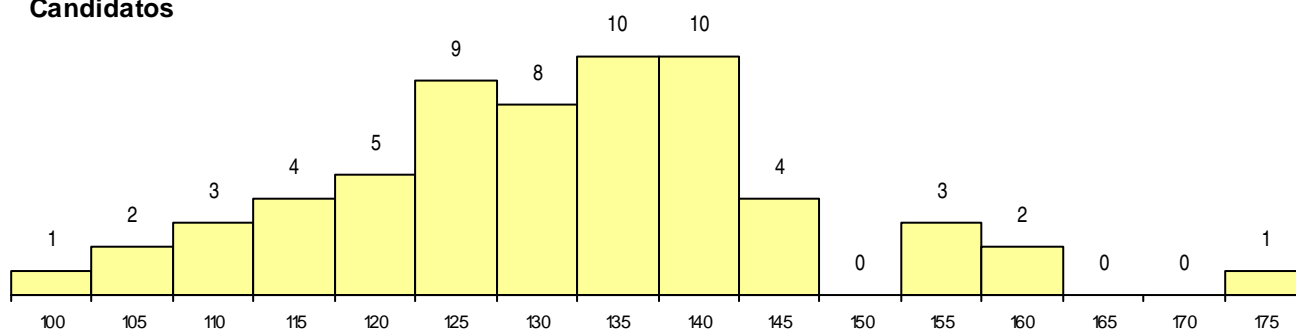

Estabelecimento: 1506 Universidade de Lisboa - Faculdade de Letras
Curso Superior: 9204 Línguas, Literaturas e Culturas
Licenciatura

OPÇÃO CANDIDATURA

Opção	Cands. %	Cols. %
1ª	17 8	2 7
2ª	9 4	1 4
3ª	15 7	1 4
4ª	10 5	1 4
5ª	5 2	0 0
6ª	6 3	0 0
Total	62	5

ETAPA COLOCAÇÃO (contingente)

Etapa Colocação	Cands. %	Cols. %	Nota
17 Geral	62 30	5 19	144,0
Total	62	5	

DISTRITO/GAES DE CANDIDATURA

Distrito Origem	Cands. %	Cols. %
Lisboa	51 25	5 19
Setúbal	7 3	0 0
Santarém	2 1	0 0
R. A. Madeira	1 0	0 0
Coimbra	1 0	0 0
Total	62	5

SEXO DOS CANDIDATOS

Sexo	Cands. %	Cols. %
Masc.	18 9	0 0
Femin.	44 21	5 19
Total	62	5

CURSO DO 12º ANO (15 mais frequentes)

Curso 12º ano	Cands. %	Cols. %
C62 Línguas e Humanidades	35 17	4 15
C80 Recorrente - Ciências e Tecnologias	7 3	0 0
C60 Ciências e Tecnologias	5 2	0 0
C61 Ciências Socioeconómicas	3 1	0 0
C82 Recorrente - Línguas e Humanidade	2 1	1 4
966 Cursos EFA, Formações Modulares,	2 1	0 0
R02 Artes do Espetáculo - Interpretação	2 1	0 0
950 Equivalências Estrangeiras (Decreto	1 0	0 0
R17 Técnico em Animação Turística	1 0	0 0
R12 Imagem Interativa (Instituto Jacob R	1 0	0 0
P81 Técnico de Restauração	1 0	0 0
C70 Comunicação Audiovisual	1 0	0 0
C64 Artes Visuais	1 0	0 0

MÉDIAS dos Colocados

Nota de candidatura	152,7
Prova de ingresso	156,6
Média do 12º ano	148,8
Média do 10º/11º ano	148,8

DISTRIBUIÇÕES DE NOTAS DE CANDIDATURA

Candidatos