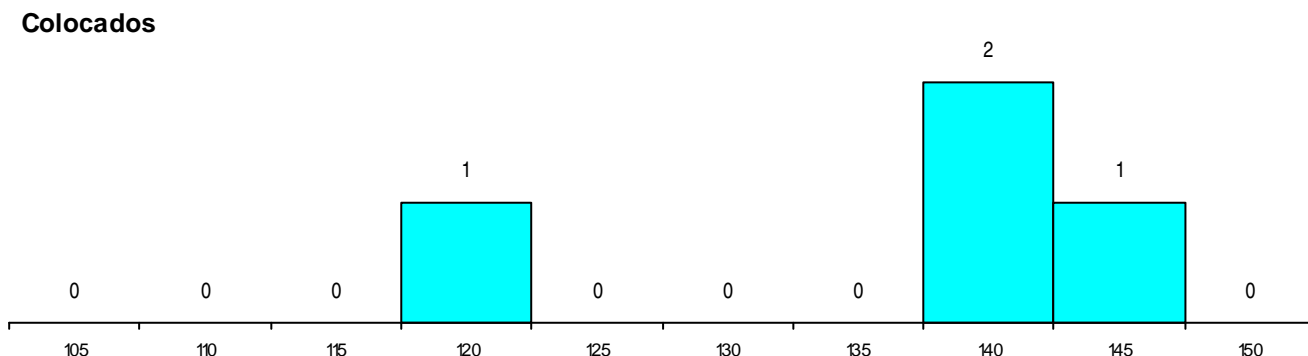

Estabelecimento: 0505 Universidade de Coimbra - Faculdade de Letras
Curso Superior: 9181 História
Licenciatura

OPÇÃO CANDIDATURA

Opção	Cands. %	Cols. %
1ª	2 2	0 0
2ª	8 10	2 13
3ª	6 7	0 0
4ª	6 7	1 7
5ª	1 1	1 7
6ª	2 2	0 0
Total	25	4

ETAPA COLOCAÇÃO (contingente)

Etapa Colocação	Cands. %	Cols. %	Nota
17 Geral	25 31	4 27	122,0
Total	25	4	

DISTRITO/GAES DE CANDIDATURA

Distrito Origem	Cands. %	Cols. %
Coimbra	15 19	3 20
Porto	4 5	0 0
Aveiro	2 2	0 0
Viseu	1 1	0 0
Santarém	1 1	1 7
Leiria	1 1	0 0
Guarda	1 1	0 0
Total	25	4

SEXO DOS CANDIDATOS

Sexo	Cands. %	Cols. %
Masc.	19 23	3 20
Femin.	6 7	1 7
Total	25	4

CURSO DO 12º ANO (15 mais frequentes)

Curso 12º ano	Cands. %	Cols. %
C62 Línguas e Humanidades	18 22	3 20
C64 Artes Visuais	2 2	0 0
C61 Ciências Socioeconómicas	1 1	1 7
966 Cursos EFA, Formações Modulares,	1 1	0 0
R05 Técnico de Apoio à Gestão Desporti	1 1	0 0
P56 Técnico de Gestão e Programação	1 1	0 0
C81 Recorrente - Ciências Socioeconómi	1 1	0 0

MÉDIAS dos Colocados

Nota de candidatura	136,0
Prova de ingresso	133,3
Média do 12º ano	138,8
Média do 10º/11º ano	138,8

DISTRIBUIÇÕES DE NOTAS DE CANDIDATURA