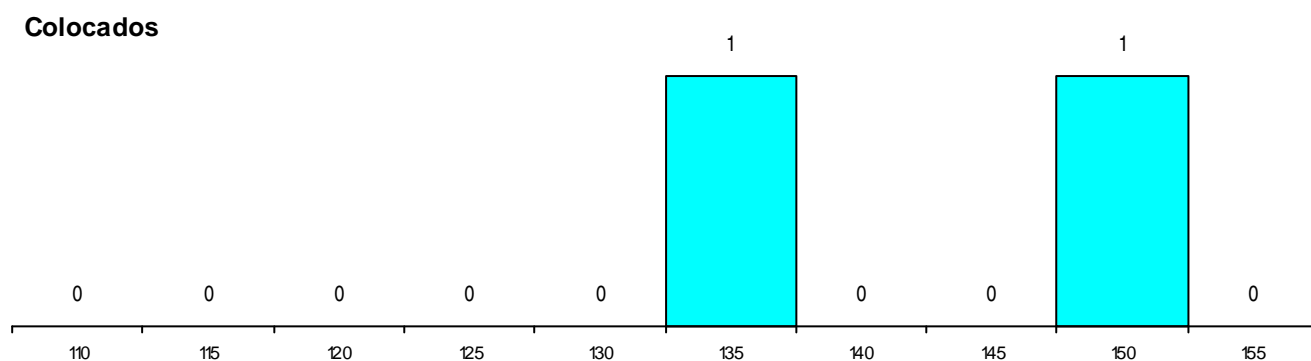

Estabelecimento: 1107 Universidade do Porto - Faculdade de Letras
Curso Superior: 9006 Arqueologia
Licenciatura

OPÇÃO CANDIDATURA

Opção	Cands. %	Cols. %
1ª	3 5	1 25
2ª	8 13	1 25
3ª	2 3	0 0
4ª	3 5	0 0
5ª	3 5	0 0
Total	19	2

ETAPA COLOCAÇÃO (contingente)

Etapa Colocação	Cands. %	Cols. %	Nota
17 Geral	19 31	2 50	135,8
Total	19	2	

DISTRITO/GAES DE CANDIDATURA

Distrito Origem	Cands. %	Cols. %
Porto	17 28	1 25
Viana do Castelo	1 2	1 25
Aveiro	1 2	0 0
Total	19	2

SEXO DOS CANDIDATOS

Sexo	Cands. %	Cols. %
Masc.	11 18	0 0
Femin.	8 13	2 50
Total	19	2

CURSO DO 12º ANO (15 mais frequentes)

Curso 12º ano	Cands. %	Cols. %
C62 Línguas e Humanidades	16 26	2 50
C82 Recorrente - Línguas e Humanidade	2 3	0 0
P91 Técnico de Turismo	1 2	0 0

MÉDIAS dos Colocados

Nota de candidatura 142,2
Prova de ingresso 150,0
Média do 12º ano 137,0
Média do 10º/11º ano 137,0

DISTRIBUIÇÕES DE NOTAS DE CANDIDATURA