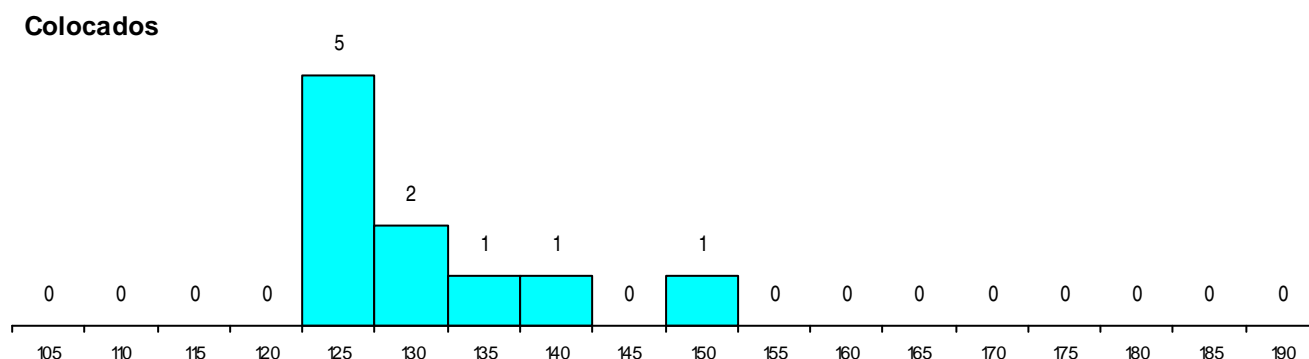

Estabelecimento: 1107 Universidade do Porto - Faculdade de Letras
Curso Superior: 9139 Filosofia
Licenciatura

OPÇÃO CANDIDATURA

Opção	Cands. %	Cols. %
1ª	8 8	3 16
2ª	7 7	4 21
3ª	6 6	0 0
4ª	6 6	2 11
5ª	5 5	1 5
6ª	3 3	0 0
Total	35	10

ETAPA COLOCAÇÃO (contingente)

Etapa Colocação	Cands. %	Cols. %	Nota
17 Geral	35 36	10 53	123,8
Total	35	10	

DISTRITO/GAES DE CANDIDATURA

Distrito Origem	Cands. %	Cols. %
Porto	30 31	10 53
Aveiro	2 2	0 0
Lisboa	1 1	0 0
Leiria	1 1	0 0
Braga	1 1	0 0
Total	35	10

SEXO DOS CANDIDATOS

Sexo	Cands. %	Cols. %
Masc.	19 20	5 26
Femin.	16 16	5 26
Total	35	10

CURSO DO 12º ANO (15 mais frequentes)

Curso 12º ano	Cands. %	Cols. %
C62 Línguas e Humanidades	22 23	5 26
C60 Ciências e Tecnologias	7 7	4 21
C80 Recorrente - Ciências e Tecnologias	2 2	1 5
P39 Técnico de Design Gráfico	2 2	0 0
950 Equivalências Estrangeiras (Decreto	1 1	0 0
G01 Animação Sócio Desportiva (VC) (P	1 1	0 0

MÉDIAS dos Colocados

Nota de candidatura 131,0
Prova de ingresso 128,2
Média do 12º ano 132,8
Média do 10º/11º ano 132,8

DISTRIBUIÇÕES DE NOTAS DE CANDIDATURA