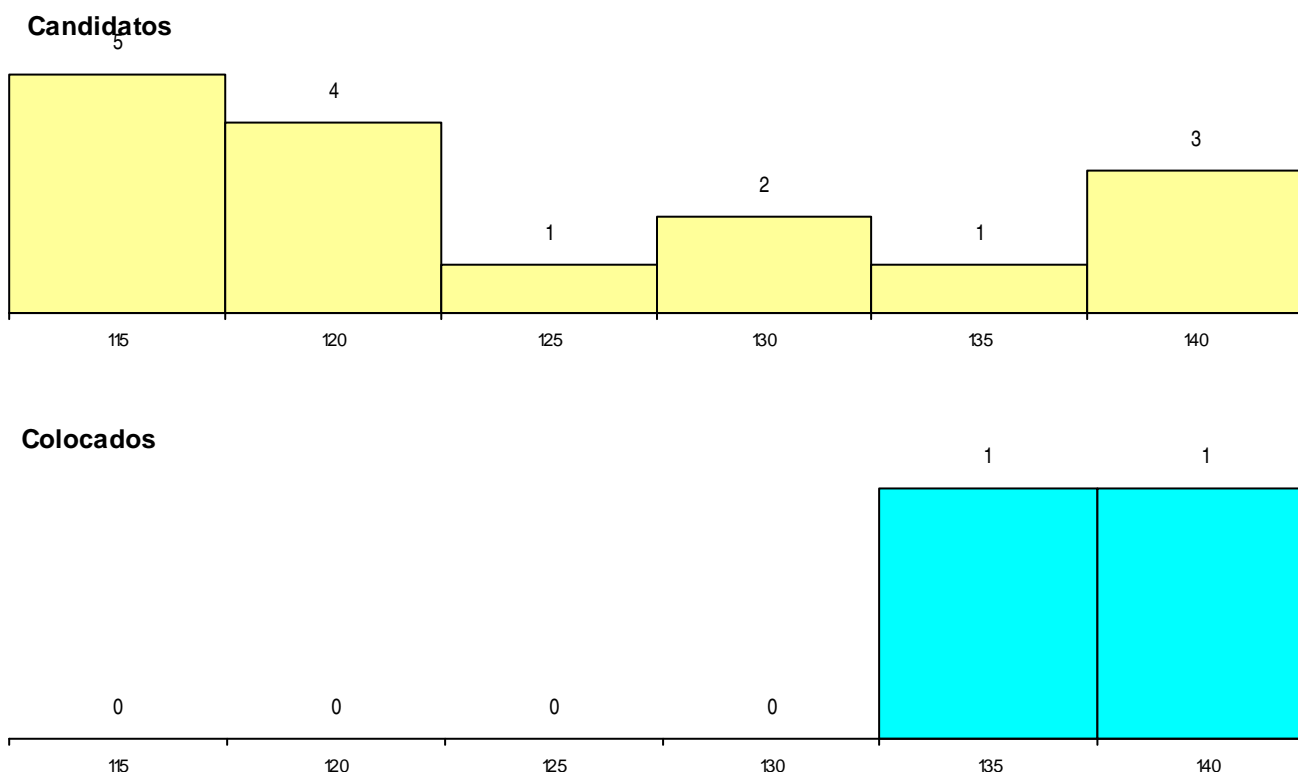

Estabelecimento: 3118 Instituto Politécnico de Lisboa - Instituto Superior de Engenharia de Lisboa
Curso Superior: 9089 Engenharia Civil
Licenciatura

OPÇÃO CANDIDATURA

Opção	Cands. %	Cols. %
1ª	4 4	0 0
2ª	3 3	1 4
3ª	2 2	0 0
4ª	4 4	1 4
5ª	2 2	0 0
6ª	1 1	0 0
Total	16	2

ETAPA COLOCAÇÃO (contingente)

Etapa Colocação	Cands. %	Cols. %	Nota
17 Geral	16 16	2 7	135,2
Total	16	2	

DISTRITO/GAES DE CANDIDATURA

Distrito Origem	Cands. %	Cols. %
Lisboa	14 14	2 7
Setúbal	2 2	0 0
Total	16	2

SEXO DOS CANDIDATOS

Sexo	Cands. %	Cols. %
Masc.	12 12	2 7
Femin.	4 4	0 0
Total	16	2

CURSO DO 12º ANO

Curso 12º ano	Cands. %	Cols. %
C60 Ciências e Tecnologias	16 16	2 7

(15 mais frequentes)

MÉDIAS dos Colocados

Nota de candidatura	136,7
Prova de ingresso	115,8
Média do 12º ano	148,0
Média do 10º/11º ano	148,0

DISTRIBUIÇÕES DE NOTAS DE CANDIDATURA