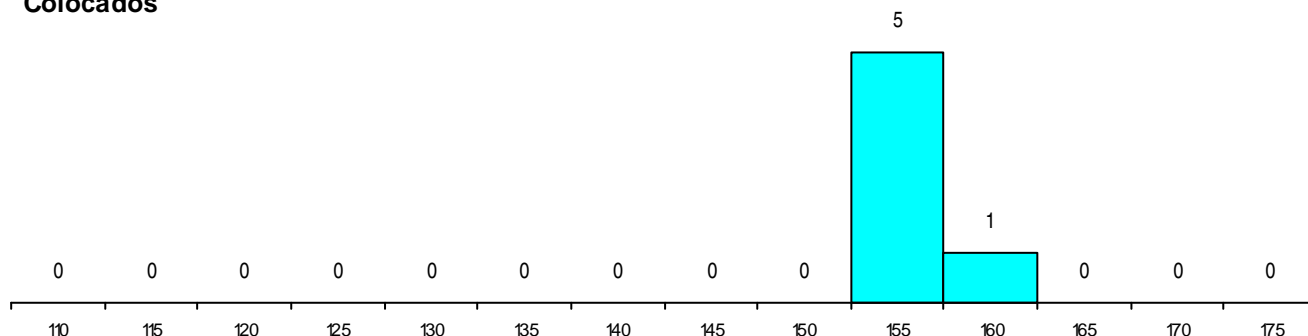

Estabelecimento: 1517 Universidade de Lisboa - Instituto Superior de Economia e Gestão
Curso Superior: A006 Economia (ensino em Inglês)
Licenciatura

OPÇÃO CANDIDATURA

Opção	Cands. %	Cols. %
1ª	3 3	1 8
2ª	16 14	3 25
3ª	13 12	1 8
4ª	14 13	0 0
5ª	21 19	1 8
6ª	5 4	0 0
Total	72	6

ETAPA COLOCAÇÃO (contingente)

Etapa Colocação	Cands. %	Cols. %	Nota
17 Geral	72 64	6 50	155,5
Total	72	6	

DISTRITO/GAES DE CANDIDATURA

Distrito Origem	Cands. %	Cols. %
Lisboa	64 57	6 50
Santarém	4 4	0 0
Leiria	2 2	0 0
R. A. Madeira	1 1	0 0
Setúbal	1 1	0 0
Total	72	6

SEXO DOS CANDIDATOS

Sexo	Cands. %	Cols. %
Masc.	39 35	1 8
Femin.	33 29	5 42
Total	72	6

CURSO DO 12º ANO (15 mais frequentes)

Curso 12º ano	Cands. %	Cols. %
C61 Ciências Socioeconómicas	43 38	2 17
C60 Ciências e Tecnologias	26 23	3 25
C81 Recorrente - Ciências Socioeconómi	2 2	0 0
940 Escolas estrangeiras em Portugal	1 1	1 8

MÉDIAS dos Colocados

Nota de candidatura 156,7
Prova de ingresso 160,1
Média do 12º ano 153,3
Média do 10º/11º ano 153,3

DISTRIBUIÇÕES DE NOTAS DE CANDIDATURA

Colocados