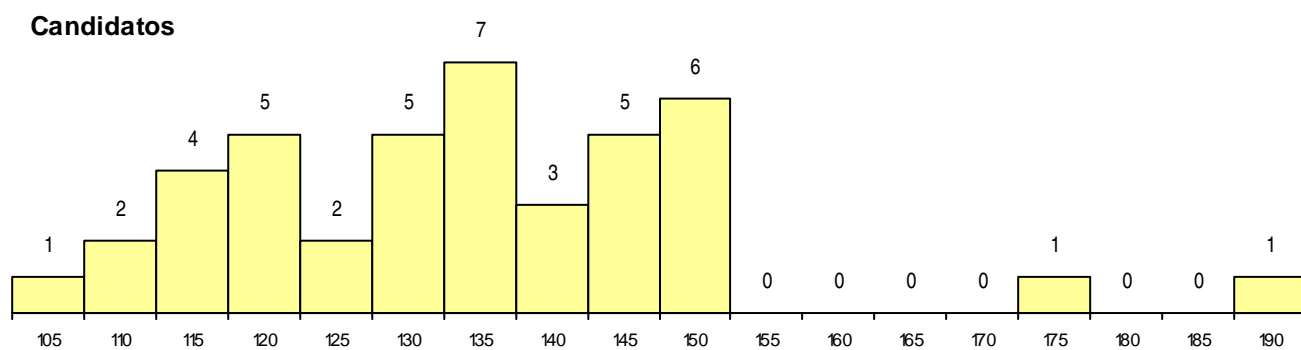

Estabelecimento: 1511 Universidade de Lisboa - Faculdade de Psicologia
Curso Superior: 9555 Psicologia
Mestrado Integrado

OPÇÃO CANDIDATURA

Opção	Cands. %	Cols. %
1ª	21 9	2 10
2ª	11 5	0 0
3ª	3 1	0 0
4ª	2 1	0 0
5ª	2 1	0 0
6ª	3 1	0 0
Total	42	2

ETAPA COLOCAÇÃO (contingente)

Etapa Colocação	Cands. %	Cols. %	Nota
17 Geral	42 19	2 10	150,8
Total	42	2	

DISTRITO/GAES DE CANDIDATURA

Distrito Origem	Cands. %	Cols. %
Lisboa	32 14	1 5
Setúbal	4 2	1 5
Viseu	2 1	0 0
Santarém	2 1	0 0
R. A. Madeira	1 0	0 0
Portalegre	1 0	0 0
Total	42	2

SEXO DOS CANDIDATOS

Sexo	Cands. %	Cols. %
Masc.	8 4	0 0
Femin.	34 15	2 10
Total	42	2

CURSO DO 12º ANO (15 mais frequentes)

Curso 12º ano	Cands. %	Cols. %
C62 Línguas e Humanidades	20 9	1 5
C60 Ciências e Tecnologias	15 7	0 0
C80 Recorrente - Ciências e Tecnologias	2 1	0 0
940 Escolas estrangeiras em Portugal	1 0	1 5
966 Cursos EFA, Formações Modulares,	1 0	0 0
G56 Contabilidade e Gestão (Portaria n.º	1 0	0 0
C64 Artes Visuais	1 0	0 0
C61 Ciências Socioeconómicas	1 0	0 0

MÉDIAS dos Colocados

Nota de candidatura	170,7
Prova de ingresso	161,8
Média do 12º ano	179,5
Média do 10º/11º ano	179,5

DISTRIBUIÇÕES DE NOTAS DE CANDIDATURA