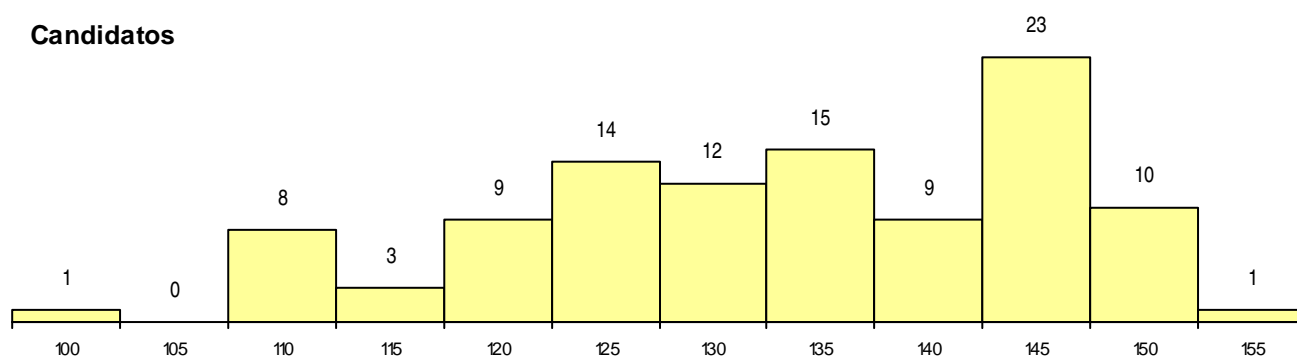

OPÇÃO CANDIDATURA

Opção	Cands. %	Cols. %
1ª	46 18	4 29
2ª	15 6	0 0
3ª	16 6	0 0
4ª	17 7	3 21
5ª	10 4	0 0
6ª	1 0	0 0
Total	105	7

ETAPA COLOCAÇÃO (contingente)

Etapa Colocação	Cands. %	Cols. %	Nota
17 Geral	105 41	7 50	149,5
Total	105	7	

DISTRITO/GAES DE CANDIDATURA

Distrito Origem	Cands. %	Cols. %
Faro	47 18	4 29
Lisboa	9 4	0 0
Setúbal	6 2	1 7
Santarém	6 2	2 14
Leiria	6 2	0 0
Évora	5 2	0 0
Beja	5 2	0 0
Porto	4 2	0 0
R. A. Madeira	3 1	0 0
Aveiro	3 1	0 0
Coimbra	3 1	0 0
Portalegre	2 1	0 0
Vila Real	2 1	0 0
Castelo Branco	2 1	0 0
Viana do Castelo	1 0	0 0
Braga	1 0	0 0
Total	105	7

SEXO DOS CANDIDATOS

Sexo	Cands. %	Cols. %
Masc.	19 7	0 0
Femin.	86 34	7 50
Total	105	7

CURSO DO 12º ANO

Curso 12º ano	Cands. %	Cols. %
C62 Línguas e Humanidades	50 20	3 21
C60 Ciências e Tecnologias	19 7	1 7
C61 Ciências Socioeconómicas	9 4	2 14
F62 Línguas e Humanidades	5 2	0 0
966 Cursos EFA, Formações Modulares,	4 2	0 0
R15 Técnico de Desporto	3 1	0 0
F61 Ciências Socioeconómicas	2 1	1 7
C80 Recorrente - Ciências e Tecnologias	2 1	0 0
P19 Técnico de Apoio Psicossocial	2 1	0 0
P27 Técnico de Comércio	1 0	0 0
P56 Técnico de Gestão e Programação	1 0	0 0
P60 Técnico de Instalações Elétricas	1 0	0 0
F60 Ciências e Tecnologias	1 0	0 0
R02 Artes do Espetáculo - Interpretação	1 0	0 0
C64 Artes Visuais	1 0	0 0

(15 mais frequentes)

MÉDIAS dos Colocados

Nota de candidatura	150,7
Prova de ingresso	144,3
Média do 12º ano	154,1
Média do 10º/11º ano	154,1

DISTRIBUIÇÕES DE NOTAS DE CANDIDATURA

Candidatos