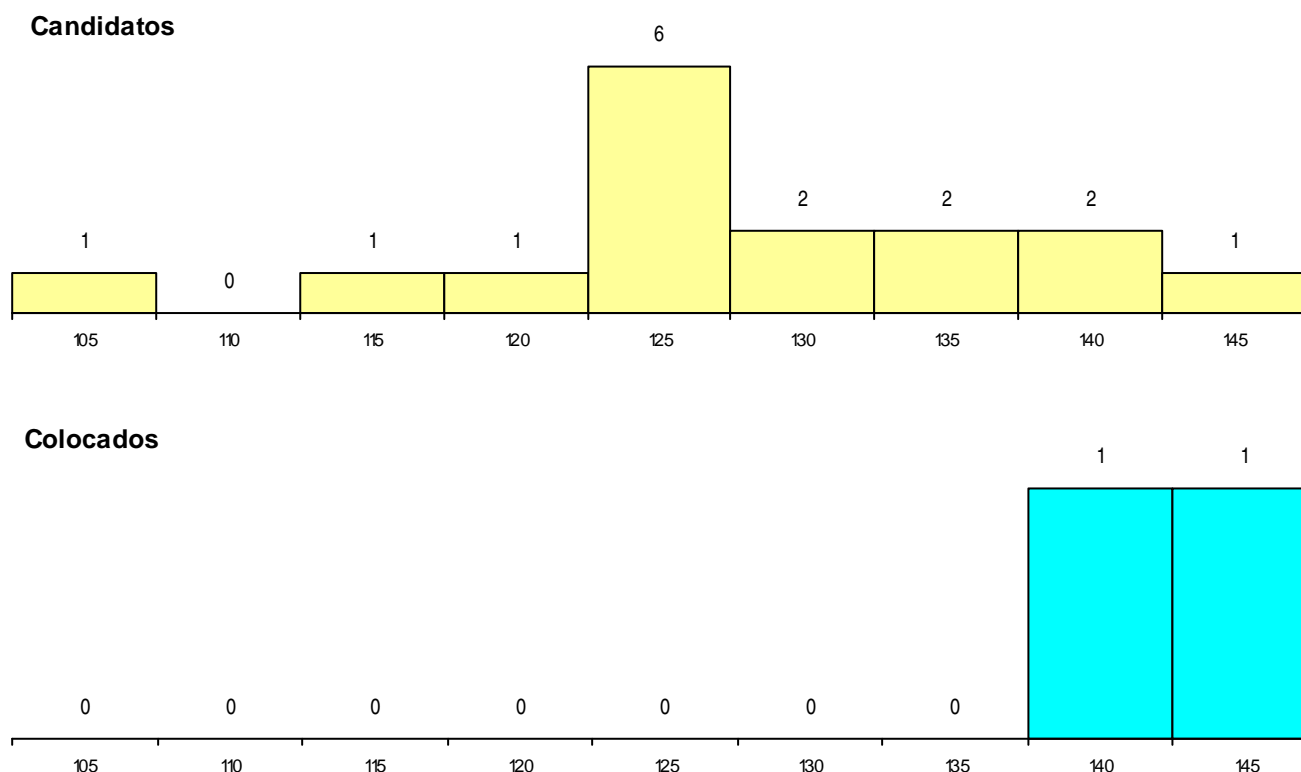

Estabelecimento: 3062 Instituto Politécnico de Coimbra - Escola Superior de Educação de Coimbra
Curso Superior: 8342 Comunicação Organizacional (regime pós-laboral)
Licenciatura

OPÇÃO CANDIDATURA

Opção	Cands. %	Cols. %
1ª	3 5	0 0
2ª	8 13	2 50
3ª	1 2	0 0
4ª	1 2	0 0
5ª	1 2	0 0
6ª	2 3	0 0
Total	16	2

ETAPA COLOCAÇÃO (contingente)

Etapa Colocação	Cands. %	Cols. %	Nota
17 Geral	16 25	2 50	138,5
Total	16	2	

DISTRITO/GAES DE CANDIDATURA

Distrito Origem	Cands. %	Cols. %
Coimbra	12 19	2 50
Leiria	2 3	0 0
Porto	1 2	0 0
Lisboa	1 2	0 0
Total	16	2

SEXO DOS CANDIDATOS

Sexo	Cands. %	Cols. %
Masc.	4 6	1 25
Femin.	12 19	1 25
Total	16	2

CURSO DO 12º ANO (15 mais frequentes)

Curso 12º ano	Cands. %	Cols. %
C62 Línguas e Humanidades	8 13	1 25
P19 Técnico de Apoio Psicossocial	1 2	1 25
966 Cursos EFA, Formações Modulares,	1 2	0 0
P59 Técnico de Informática de Gestão	1 2	0 0
P28 Técnico de Comunicação - Marketin	1 2	0 0
P14 Técnico de Multimédia	1 2	0 0
C82 Recorrente - Línguas e Humanidade	1 2	0 0
C81 Recorrente - Ciências Socioeconómi	1 2	0 0
C61 Ciências Socioeconómicas	1 2	0 0

MÉDIAS dos Colocados

Nota de candidatura	142,9
Prova de ingresso	131,5
Média do 12º ano	149,0
Média do 10º/11º ano	149,0

DISTRIBUIÇÕES DE NOTAS DE CANDIDATURA