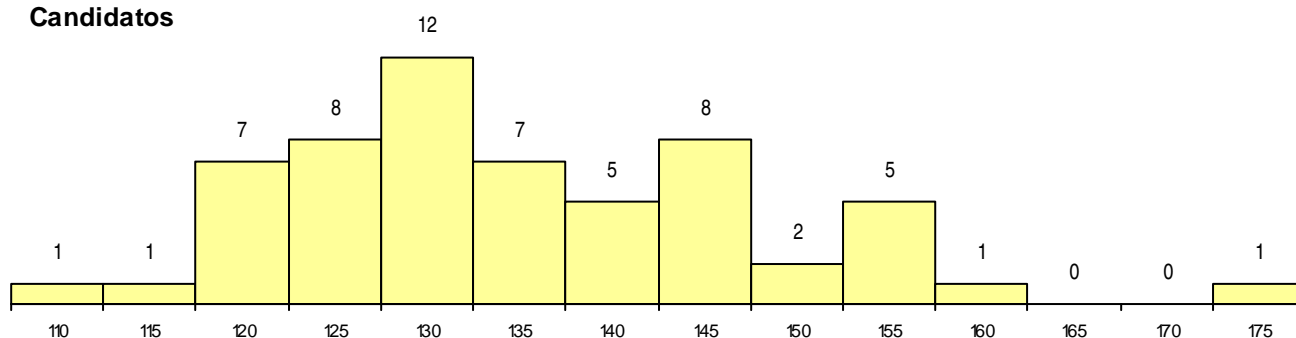

Estabelecimento: 1107 Universidade do Porto - Faculdade de Letras
Curso Superior: 9240 Sociologia
Licenciatura

OPÇÃO CANDIDATURA

Opção	Cands. %	Cols. %
1ª	11 8	4 36
2ª	8 6	1 9
3ª	16 12	0 0
4ª	5 4	0 0
5ª	13 10	1 9
6ª	5 4	0 0
Total	58	6

ETAPA COLOCAÇÃO (contingente)

Etapa Colocação	Cands. %	Cols. %	Nota
17 Geral	58 44	6 55	149,2
Total	58	6	

DISTRITO/GAES DE CANDIDATURA

Distrito Origem	Cands. %	Cols. %
Porto	46 35	6 55
Braga	6 5	0 0
Lisboa	2 2	0 0
Vila Real	1 1	0 0
Leiria	1 1	0 0
Coimbra	1 1	0 0
Aveiro	1 1	0 0
Total	58	6

SEXO DOS CANDIDATOS

Sexo	Cands. %	Cols. %
Masc.	22 17	2 18
Femin.	36 27	4 36
Total	58	6

CURSO DO 12º ANO (15 mais frequentes)

Curso 12º ano	Cands. %	Cols. %
C62 Línguas e Humanidades	36 27	5 45
C80 Recorrente - Ciências e Tecnologias	2 2	1 9
950 Equivalências Estrangeiras (Decreto)	2 2	0 0
R15 Técnico de Desporto	2 2	0 0
C61 Ciências Socioeconómicas	2 2	0 0
C82 Recorrente - Línguas e Humanidade	2 2	0 0
C60 Ciências e Tecnologias	2 2	0 0
P07 Instrumentista de Jazz	1 1	0 0
C81 Recorrente - Ciências Socioeconómi	1 1	0 0
F62 Línguas e Humanidades	1 1	0 0
G50 Informática Aplicada à Web (Portari	1 1	0 0
966 Cursos EFA, Formações Modulares,	1 1	0 0
P39 Técnico de Design Gráfico	1 1	0 0
P71 Técnico de Processamento e Contro	1 1	0 0
P91 Técnico de Turismo	1 1	0 0

MÉDIAS dos Colocados

Nota de candidatura	156,0
Prova de ingresso	164,5
Média do 12º ano	150,3
Média do 10º/11º ano	150,3

DISTRIBUIÇÕES DE NOTAS DE CANDIDATURA

Candidatos