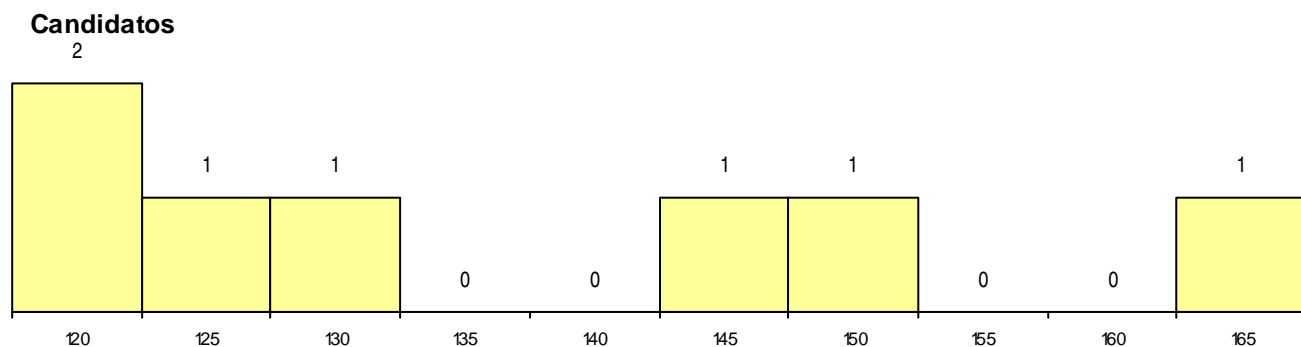

Estabelecimento: 1000 Universidade do Minho
Curso Superior: 9006 Arqueologia
Licenciatura

OPÇÃO CANDIDATURA

Opção	Cands. %	Cols. %
1ª	1 3	1 100
2ª	1 3	1 100
3ª	1 3	0 0
4ª	2 7	0 0
5ª	2 7	0 0
Total	7	2

ETAPA COLOCAÇÃO (contingente)

Etapa Colocação	Cands. %	Cols. %	Nota
17 Geral	7 24	2 200	143,6
Total	7	2	

DISTRITO/GAES DE CANDIDATURA

Distrito Origem	Cands. %	Cols. %
Porto	4 14	0 0
Braga	3 10	2 200
Total	7	2

SEXO DOS CANDIDATOS

Sexo	Cands. %	Cols. %
Masc.	6 21	1 100
Femin.	1 3	1 100
Total	7	2

CURSO DO 12º ANO (15 mais frequentes)

Curso 12º ano	Cands. %	Cols. %
C62 Línguas e Humanidades	5 17	1 100
F62 Línguas e Humanidades	1 3	1 100
C82 Recorrente - Línguas e Humanidade	1 3	0 0

MÉDIAS dos Colocados

Nota de candidatura 153,9
Prova de ingresso 153,0
Média do 12º ano 154,5
Média do 10º/11º ano 154,5

DISTRIBUIÇÕES DE NOTAS DE CANDIDATURA