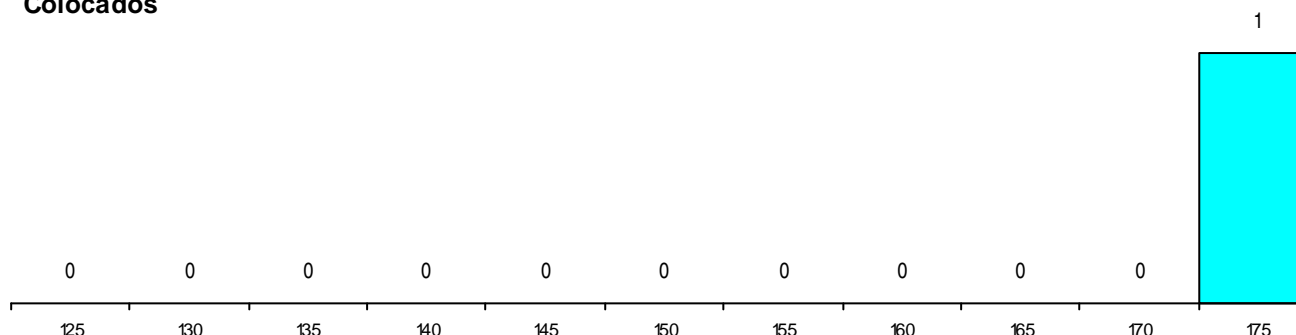

Estabelecimento: 1519 Universidade de Lisboa - Instituto Superior Técnico (Tagus Park)
Curso Superior: 9104 Engenharia e Gestão Industrial
Licenciatura

OPÇÃO CANDIDATURA

Opção	Cands. %	Cols. %
1ª	13 32	1 17
2ª	1 2	0 0
3ª	2 5	0 0
4ª	1 2	0 0
6ª	1 2	0 0
Total	18	1

ETAPA COLOCAÇÃO (contingente)

Etapa Colocação	Cands. %	Cols. %	Nota
17 Geral	18 44	1 17	177,0
Total	18	1	

DISTRITO/GAES DE CANDIDATURA

Distrito Origem	Cands. %	Cols. %
Lisboa	8 20	1 17
Viseu	3 7	0 0
Santarém	2 5	0 0
Vila Real	1 2	0 0
Setúbal	1 2	0 0
Faro	1 2	0 0
Braga	1 2	0 0
Beja	1 2	0 0
Total	18	1

SEXO DOS CANDIDATOS

Sexo	Cands. %	Cols. %
Masc.	11 27	0 0
Femin.	7 17	1 17
Total	18	1

CURSO DO 12º ANO

(15 mais frequentes)

Curso 12º ano	Cands. %	Cols. %
C60 Ciências e Tecnologias	18 44	1 17

MÉDIAS dos Colocados

Nota de candidatura 177,0
Prova de ingresso 184,0
Média do 12º ano 170,0
Média do 10º/11º ano 170,0

DISTRIBUIÇÕES DE NOTAS DE CANDIDATURA

Candidatos

Colocados