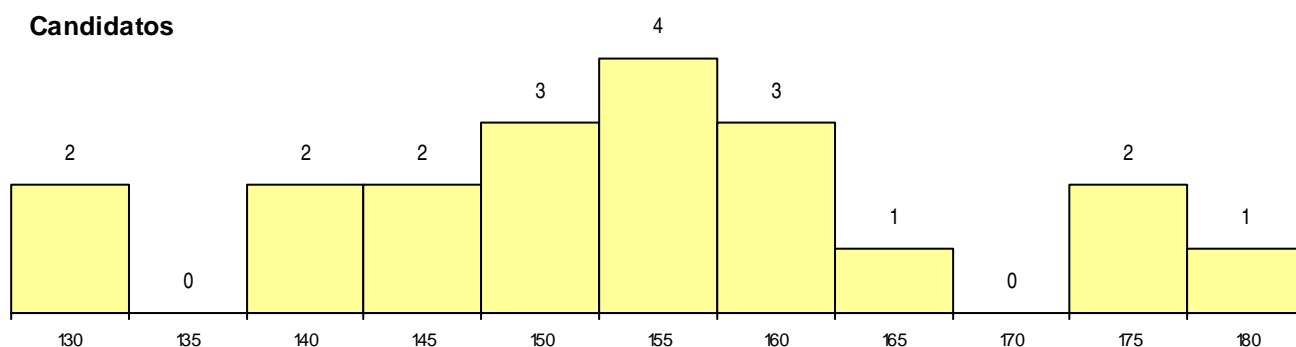

Estabelecimento: 1101 Universidade do Porto - Faculdade de Ciências da Nutrição e da Alimentação
Curso Superior: 9554 Ciências da Nutrição
Licenciatura

OPÇÃO CANDIDATURA

Opção	Cands. %	Cols. %
1ª	9 13	0 0
2ª	3 4	0 0
3ª	3 4	1 14
4ª	2 3	0 0
5ª	1 1	0 0
6ª	2 3	0 0
Total	20	1

ETAPA COLOCAÇÃO (contingente)

Etapa Colocação	Cands. %	Cols. %	Nota
17 Geral	20 29	1 14	178,0
Total	20	1	

DISTRITO/GAES DE CANDIDATURA

Distrito Origem	Cands. %	Cols. %
Porto	11 16	1 14
Lisboa	4 6	0 0
Viana do Castelo	2 3	0 0
Viseu	1 1	0 0
Braga	1 1	0 0
Aveiro	1 1	0 0
Total	20	1

SEXO DOS CANDIDATOS

Sexo	Cands. %	Cols. %
Masc.	2 3	0 0
Femin.	18 26	1 14
Total	20	1

CURSO DO 12º ANO

Curso 12º ano	Cands. %	Cols. %
C60 Ciências e Tecnologias	19 28	1 14
C64 Artes Visuais	1 1	0 0

(15 mais frequentes)

MÉDIAS dos Colocados

Nota de candidatura 178,0
Prova de ingresso 175,0
Média do 12º ano 181,0
Média do 10º/11º ano 181,0

DISTRIBUIÇÕES DE NOTAS DE CANDIDATURA

Candidatos