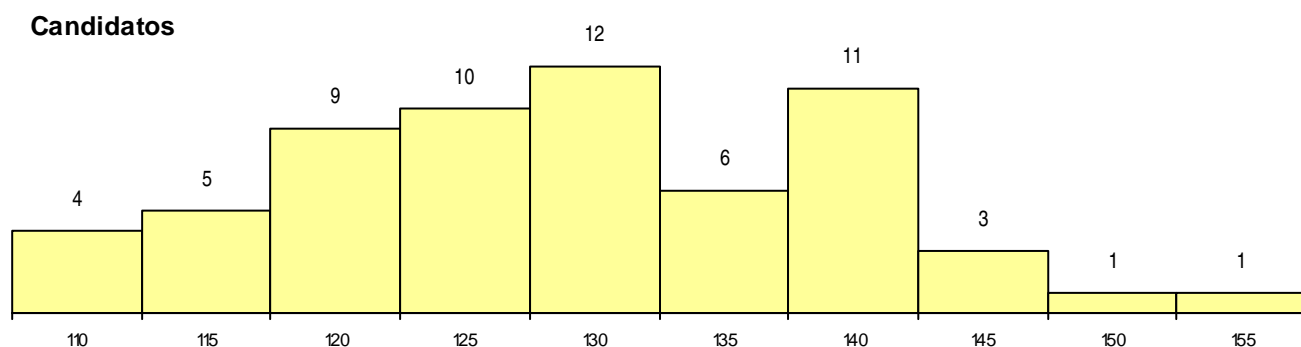

Estabelecimento: 7230 Instituto Politécnico do Porto - Escola Superior de Saúde
Curso Superior: 8138 Terapia Ocupacional
Licenciatura

OPÇÃO CANDIDATURA

Opção	Cands. %	Cols. %
1ª	15 11	0 0
2ª	19 14	1 6
3ª	9 7	0 0
4ª	9 7	1 6
5ª	6 4	1 6
6ª	4 3	0 0
Total	62	3

ETAPA COLOCAÇÃO (contingente)

Etapa Colocação	Cands. %	Cols. %	Nota
17 Geral	62 45	3 19	140,5
Total	62	3	

DISTRITO/GAES DE CANDIDATURA

Distrito Origem	Cands. %	Cols. %
Porto	43 31	3 19
Viseu	3 2	0 0
Coimbra	3 2	0 0
Braga	3 2	0 0
Vila Real	2 1	0 0
Lisboa	2 1	0 0
Leiria	2 1	0 0
Aveiro	2 1	0 0
Viana do Castelo	1 1	0 0
Santarém	1 1	0 0
Total	62	3

SEXO DOS CANDIDATOS

Sexo	Cands. %	Cols. %
Masc.	12 9	0 0
Femin.	50 36	3 19
Total	62	3

CURSO DO 12º ANO (15 mais frequentes)

Curso 12º ano	Cands. %	Cols. %
C60 Ciências e Tecnologias	45 33	3 19
C80 Recorrente - Ciências e Tecnologias	9 7	0 0
P11 Técnico Auxiliar de Saúde	5 4	0 0
G85 Atividade Física e Desporto Adaptad	1 1	0 0
G53 Química Industrial e Laboratorial (P	1 1	0 0
G37 Tecnologia e Segurança Alimentar (	1 1	0 0

MÉDIAS dos Colocados

Nota de candidatura 146,8
Prova de ingresso 147,0
Média do 12º ano 146,7
Média do 10º/11º ano 146,7

DISTRIBUIÇÕES DE NOTAS DE CANDIDATURA