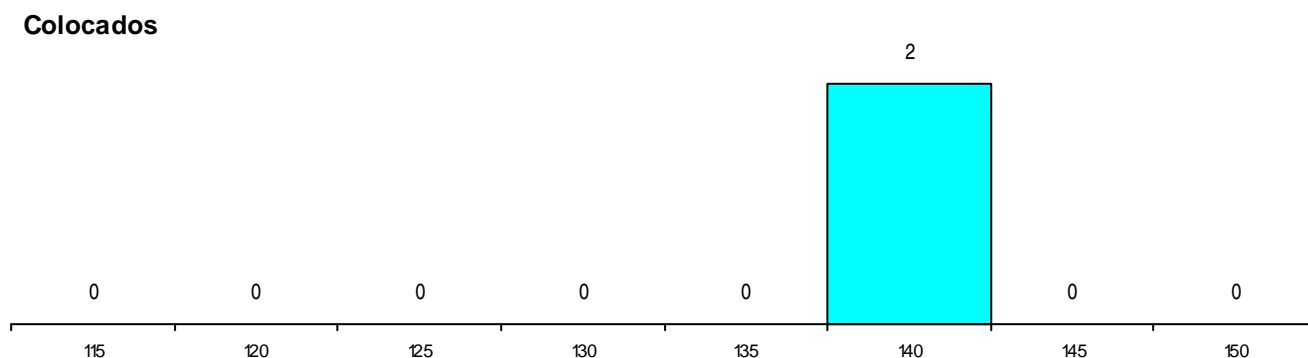

Estabelecimento: 3063 Instituto Politécnico de Coimbra - Instituto Superior de Contabilidade e Administração de Coimbra
Curso Superior: 8029 Finanças e Contabilidade
Licenciatura

OPÇÃO CANDIDATURA

Opção	Cands. %	Cols. %
1ª	3 4	0 0
2ª	5 7	1 33
3ª	2 3	0 0
4ª	3 4	0 0
5ª	6 8	1 33
6ª	1 1	0 0
Total	20	2

ETAPA COLOCAÇÃO (contingente)

Etapa Colocação	Cands. %	Cols. %	Nota
17 Geral	20 27	2 67	139,0
Total	20	2	

DISTRITO/GAES DE CANDIDATURA

Distrito Origem	Cands. %	Cols. %
Coimbra	8 11	0 0
Lisboa	6 8	0 0
Leiria	2 3	1 33
Viseu	1 1	0 0
Setúbal	1 1	0 0
Évora	1 1	1 33
Beja	1 1	0 0
Total	20	2

SEXO DOS CANDIDATOS

Sexo	Cands. %	Cols. %
Masc.	13 17	1 33
Femin.	7 9	1 33
Total	20	2

CURSO DO 12º ANO (15 mais frequentes)

Curso 12º ano	Cands. %	Cols. %
C61 Ciências Socioeconómicas	8 11	2 67
C62 Línguas e Humanidades	3 4	0 0
966 Cursos EFA, Formações Modulares,	2 3	0 0
C60 Ciências e Tecnologias	2 3	0 0
220 Ens. Sec. Recorrente (Todos os Cur	1 1	0 0
S21 Técnico de contabilidade	1 1	0 0
P31 Técnico de Contabilidade	1 1	0 0
C81 Recorrente - Ciências Socioeconómi	1 1	0 0
C80 Recorrente - Ciências e Tecnologias	1 1	0 0

MÉDIAS dos Colocados

Nota de candidatura	140,7
Prova de ingresso	148,5
Média do 12º ano	136,5
Média do 10º/11º ano	136,5

DISTRIBUIÇÕES DE NOTAS DE CANDIDATURA