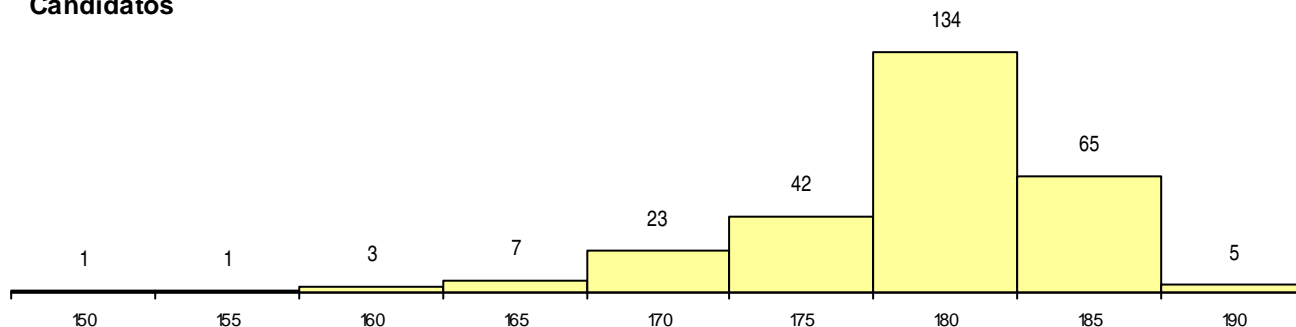

Estabelecimento: 0506 Universidade de Coimbra - Faculdade de Medicina
Curso Superior: 9813 Medicina
Mestrado Integrado

OPÇÃO CANDIDATURA

Opção	Cands. %	Cols. %
1ª	137 23	0 0
2ª	114 19	0 0
3ª	25 4	0 0
4ª	5 1	0 0
Total	281	0

ETAPA COLOCAÇÃO (contingente)

Etapa Colocação	Cands. %	Cols. %	Nota
17 Geral	281 48	0 0	
Total	281	0	

DISTRITO/GAES DE CANDIDATURA

Distrito Origem	Cands. %	Cols. %
Lisboa	58 10	0 0
Porto	58 10	0 0
Braga	33 6	0 0
Coimbra	23 4	0 0
Leiria	18 3	0 0
Aveiro	12 2	0 0
Santarém	10 2	0 0
Vila Real	9 2	0 0
Viseu	9 2	0 0
Setúbal	8 1	0 0
Évora	8 1	0 0
R. A. Madeira	7 1	0 0
Viana do Castelo	6 1	0 0
Guarda	6 1	0 0
Castelo Branco	5 1	0 0
Faro	4 1	0 0
Bragança	3 1	0 0
Beja	3 1	0 0
R. A. Açores	1 0	0 0
Total	281	0

SEXO DOS CANDIDATOS

Sexo	Cands. %	Cols. %
Masc.	65 11	0 0
Femin.	216 37	0 0
Total	281	0

CURSO DO 12º ANO (15 mais frequentes)

Curso 12º ano	Cands. %	Cols. %
C60 Ciências e Tecnologias	267 45	0 0
F60 Ciências e Tecnologias	6 1	0 0
C81 Recorrente - Ciências Socioeconómi	2 0	0 0
950 Equivalências Estrangeiras (Decreto	1 0	0 0
940 Escolas estrangeiras em Portugal	1 0	0 0
G28 Análises Químico-Biológicas (Portari	1 0	0 0
G13 Química, Ambiente e Qualidade (VC	1 0	0 0
C80 Recorrente - Ciências e Tecnologias	1 0	0 0
C61 Ciências Socioeconómicas	1 0	0 0

MÉDIAS dos Colocados

Nota de candidatura
Prova de ingresso
Média do 12º ano
Média do 10º/11º ano

DISTRIBUIÇÕES DE NOTAS DE CANDIDATURA

Candidatos

Colocados