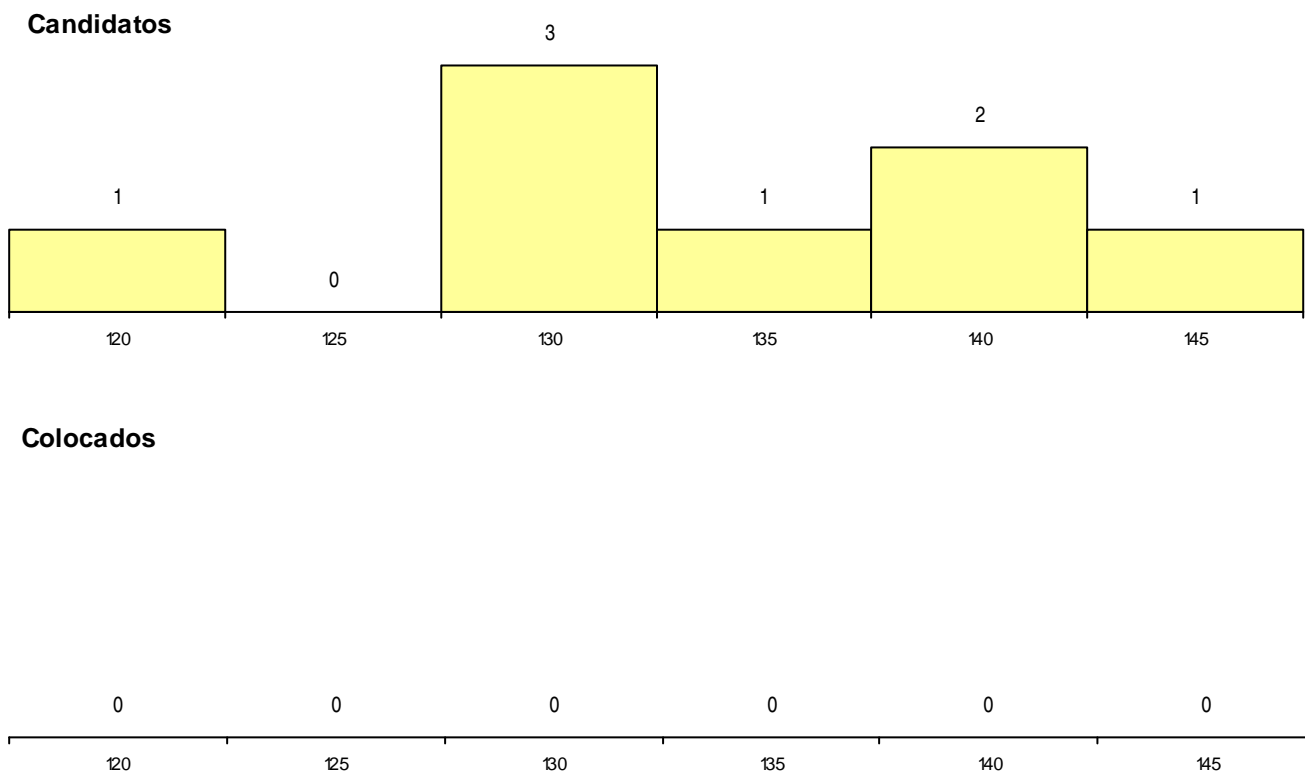

Estabelecimento: 3032 Instituto Politécnico do Cávado e do Ave - Escola Superior de Tecnologia
Curso Superior: 8409 Engenharia de Sistemas Informáticos
Licenciatura

OPÇÃO CANDIDATURA				ETAPA COLOCAÇÃO (contingente)				DISTRITO/GAES DE CANDIDATURA						
Opção	Cands.	%	Cols. %	Etapa Colocação	Cands.	%	Cols. %	Nota	Distrito Origem	Cands.	%	Cols.	%	
1ª	1	2	0	0	17 Geral	8	13	0	0	Braga	7	11	0	0
2ª	4	6	0	0						Porto	1	2	0	0
3ª	1	2	0	0	Total	8		0		Total	8		0	
4ª	1	2	0	0										
5ª	1	2	0	0										
Total	8			0										

SEXO DOS CANDIDATOS				CURSO DO 12º ANO (15 mais frequentes)					
Sexo	Cands.	%	Cols. %	Curso 12º ano	Cands.	%	Cols. %		
Masc.	6	10	0	0	C60 Ciências e Tecnologias	5	8	0	0
Femin.	2	3	0	0	C80 Recorrente - Ciências e Tecnologias	2	3	0	0
Total	8		0		P56 Técnico de Gestão e Programação	1	2	0	0

MÉDIAS dos Colocados

Nota de candidatura
Prova de ingresso
Média do 12º ano
Média do 10º/11º ano

DISTRIBUIÇÕES DE NOTAS DE CANDIDATURA