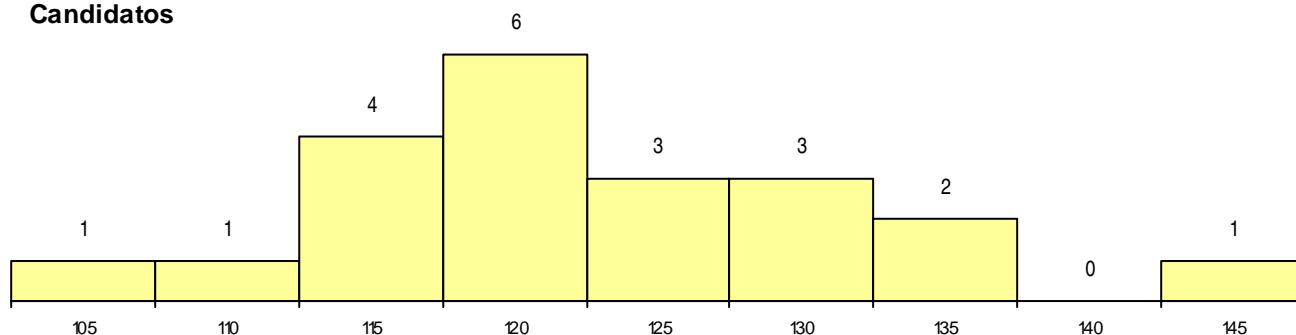

Estabelecimento: 3042 Instituto Politécnico de Bragança - Escola Superior de Educação de Bragança
Curso Superior: 9084 Educação Social
Licenciatura

OPÇÃO CANDIDATURA

Opção	Cands. %	Cols. %
1ª	4 4	4 9
2ª	3 3	2 4
3ª	2 2	1 2
4ª	5 6	1 2
5ª	3 3	2 4
6ª	4 4	1 2
Total	21	11

ETAPA COLOCAÇÃO (contingente)

Etapa Colocação	Cands. %	Cols. %	Nota
17 Geral	21 23	11 24	111,0
Total	21	11	

DISTRITO/GAES DE CANDIDATURA

Distrito Origem	Cands. %	Cols. %
Porto	7 8	5 11
Bragança	3 3	3 7
Braga	3 3	2 4
Lisboa	2 2	0 0
Aveiro	2 2	0 0
Vila Real	1 1	0 0
Viana do Castelo	1 1	1 2
Santarém	1 1	0 0
Castelo Branco	1 1	0 0
Total	21	11

SEXO DOS CANDIDATOS

Sexo	Cands. %	Cols. %
Masc.	3 3	1 2
Femin.	18 20	10 22
Total	21	11

CURSO DO 12º ANO

(15 mais frequentes)

Curso 12º ano	Cands. %	Cols. %
C62 Línguas e Humanidades	11 12	6 13
F62 Línguas e Humanidades	2 2	2 4
R15 Técnico de Desporto	1 1	1 2
R02 Artes do Espetáculo - Interpretação	1 1	1 2
C60 Ciências e Tecnologias	1 1	1 2
966 Cursos EFA, Formações Modulares,	1 1	0 0
P19 Técnico de Apoio Psicossocial	1 1	0 0
C82 Recorrente - Línguas e Humanidade	1 1	0 0
C80 Recorrente - Ciências e Tecnologias	1 1	0 0
C64 Artes Visuais	1 1	0 0

MÉDIAS dos Colocados

Nota de candidatura	124,7
Prova de ingresso	116,5
Média do 12º ano	129,2
Média do 10º/11º ano	129,2

DISTRIBUIÇÕES DE NOTAS DE CANDIDATURA

Candidatos