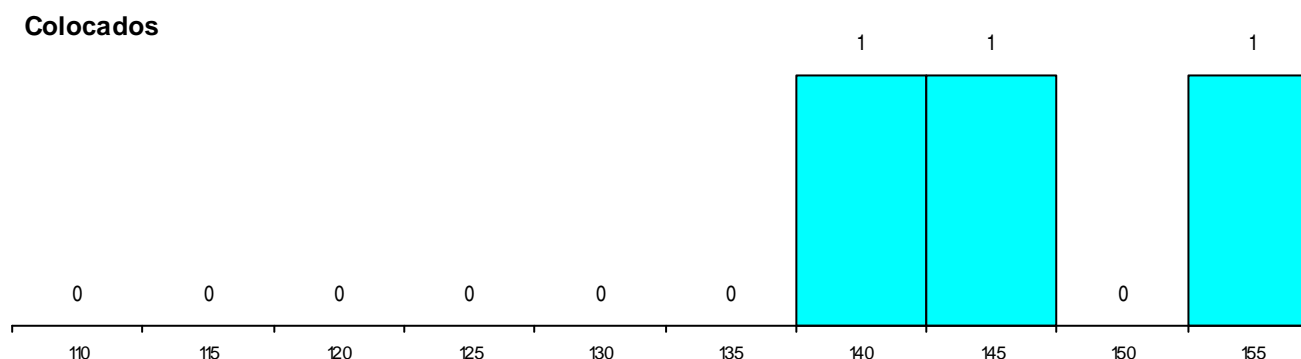

Estabelecimento: 7230 Instituto Politécnico do Porto - Escola Superior de Saúde
Curso Superior: 8138 Terapia Ocupacional
Licenciatura

OPÇÃO CANDIDATURA

Opção	Cands. %	Cols. %
1ª	15 11	0 0
2ª	19 14	1 6
3ª	9 7	0 0
4ª	9 7	1 6
5ª	6 4	1 6
6ª	4 3	0 0
Total	62	3

ETAPA COLOCAÇÃO (contingente)

Etapa Colocação	Cands. %	Cols. %	Nota
17 Geral	62 45	3 19	140,5
Total	62	3	

DISTRITO/GAES DE CANDIDATURA

Distrito Origem	Cands. %	Cols. %
Porto	43 31	3 19
Viseu	3 2	0 0
Coimbra	3 2	0 0
Braga	3 2	0 0
Vila Real	2 1	0 0
Lisboa	2 1	0 0
Leiria	2 1	0 0
Aveiro	2 1	0 0
Viana do Castelo	1 1	0 0
Santarém	1 1	0 0
Total	62	3

SEXO DOS CANDIDATOS

Sexo	Cands. %	Cols. %
Masc.	12 9	0 0
Femin.	50 36	3 19
Total	62	3

CURSO DO 12º ANO (15 mais frequentes)

Curso 12º ano	Cands. %	Cols. %
C60 Ciências e Tecnologias	45 33	3 19
C80 Recorrente - Ciências e Tecnologias	9 7	0 0
P11 Técnico Auxiliar de Saúde	5 4	0 0
G85 Atividade Física e Desporto Adaptad	1 1	0 0
G53 Química Industrial e Laboratorial (P	1 1	0 0
G37 Tecnologia e Segurança Alimentar (	1 1	0 0

MÉDIAS dos Colocados

Nota de candidatura 146,8
Prova de ingresso 147,0
Média do 12º ano 146,7
Média do 10º/11º ano 146,7

DISTRIBUIÇÕES DE NOTAS DE CANDIDATURA