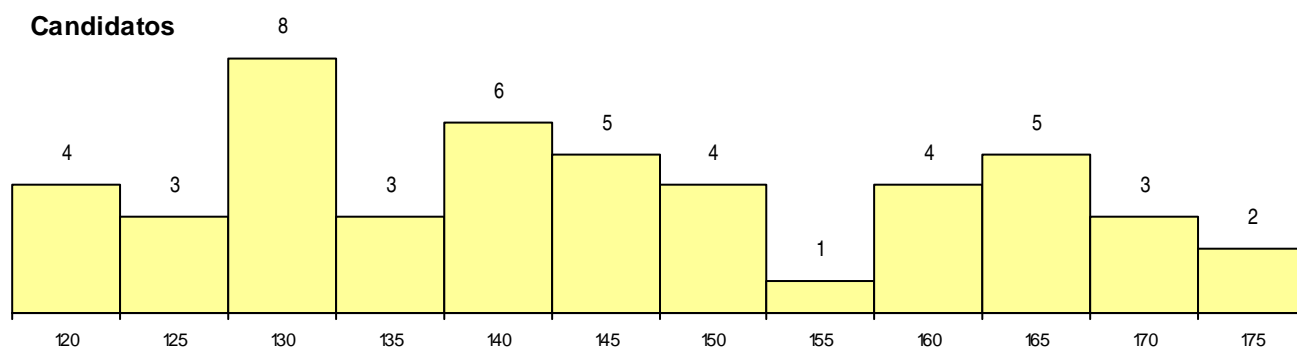

Estabelecimento: 1107 Universidade do Porto - Faculdade de Letras
Curso Superior: 9701 Ciências da Comunicação: Jornalismo, Assessoria, Multimédia
Licenciatura

OPÇÃO CANDIDATURA

Opção	Cands. %	Cols. %
1ª	22 14	0 0
2ª	5 3	0 0
3ª	12 7	1 11
4ª	5 3	0 0
5ª	3 2	0 0
6ª	1 1	0 0
Total	48	1

ETAPA COLOCAÇÃO (contingente)

Etapa Colocação	Cands. %	Cols. %	Nota
17 Geral	48 30	1 11	172,8
Total	48	1	

DISTRITO/GAES DE CANDIDATURA

Distrito Origem	Cands. %	Cols. %
Porto	37 23	1 11
Braga	4 2	0 0
Lisboa	2 1	0 0
Viseu	1 1	0 0
Vila Real	1 1	0 0
Viana do Castelo	1 1	0 0
Évora	1 1	0 0
Aveiro	1 1	0 0
Total	48	1

SEXO DOS CANDIDATOS

Sexo	Cands. %	Cols. %
Masc.	19 12	0 0
Femin.	29 18	1 11
Total	48	1

CURSO DO 12º ANO

Curso 12º ano	Cands. %	Cols. %
C62 Línguas e Humanidades	28 17	1 11
C60 Ciências e Tecnologias	5 3	0 0
950 Equivalências Estrangeiras (Decreto	2 1	0 0
R02 Artes do Espetáculo - Interpretação	2 1	0 0
C80 Recorrente - Ciências e Tecnologias	2 1	0 0
966 Cursos EFA, Formações Modulares,	1 1	0 0
R15 Técnico de Desporto	1 1	0 0
P71 Técnico de Processamento e Contro	1 1	0 0
G50 Informática Aplicada à Web (Portari	1 1	0 0
G33 Eletrónica e Telecomunicações (Por	1 1	0 0
G22 Informática de Gestão (VT) (Portaria	1 1	0 0
C73 Produção Artística	1 1	0 0
C64 Artes Visuais	1 1	0 0
C61 Ciências Socioeconómicas	1 1	0 0

(15 mais frequentes)

MÉDIAS dos Colocados

Nota de candidatura	172,8
Prova de ingresso	165,0
Média do 12º ano	178,0
Média do 10º/11º ano	178,0

DISTRIBUIÇÕES DE NOTAS DE CANDIDATURA