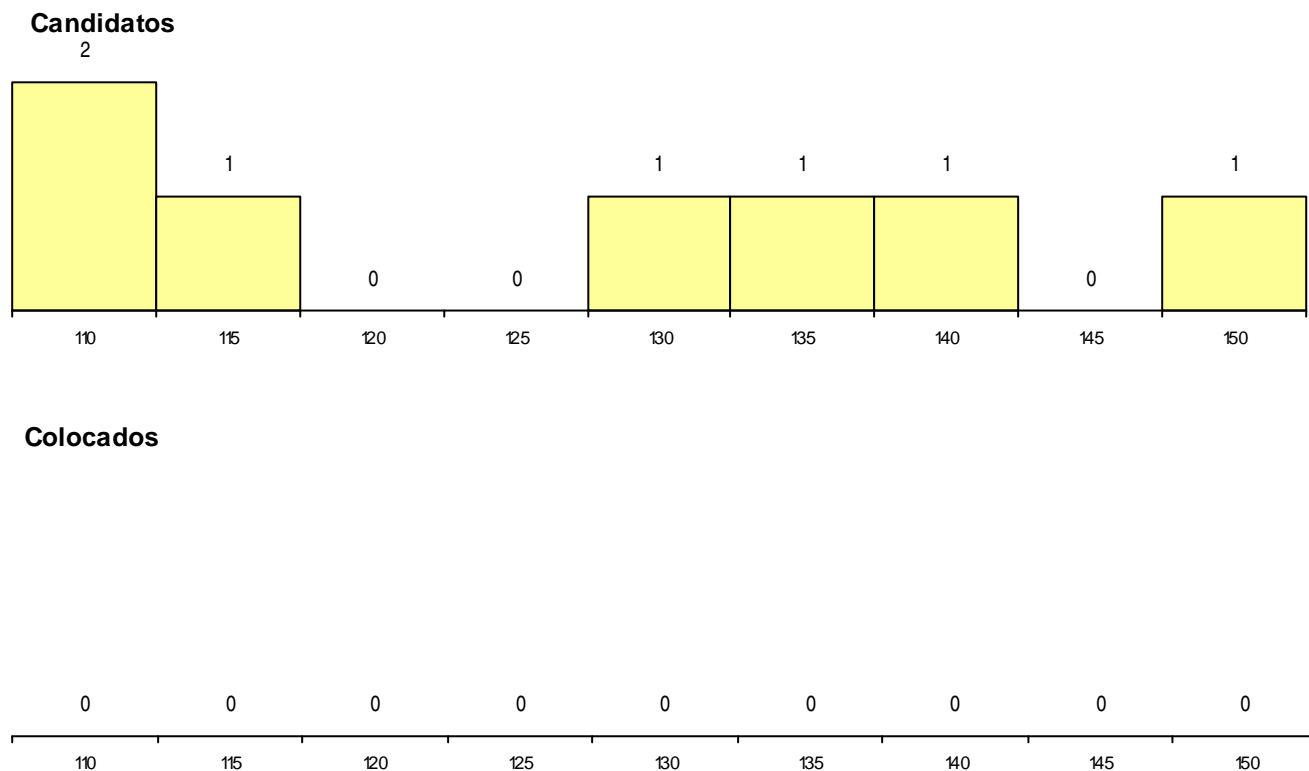

Estabelecimento: 3031 Instituto Politécnico do Cávado e do Ave - Escola Superior de Gestão
Curso Superior: 9994 Gestão de Empresas (regime pós-laboral)
Licenciatura

OPÇÃO CANDIDATURA

Opção	Cands. %	Cols. %
1ª	2 3	0 0
2ª	1 1	0 0
3ª	1 1	0 0
4ª	3 4	0 0
Total	7	0

ETAPA COLOCAÇÃO (contingente)

Etapa Colocação	Cands. %	Cols. %	Nota
17 Geral	7 10	0 0	
Total	7	0	

DISTRITO/GAES DE CANDIDATURA

Distrito Origem	Cands. %	Cols. %
Braga	5 7	0 0
Viana do Castelo	1 1	0 0
Porto	1 1	0 0
Total	7	0

SEXO DOS CANDIDATOS

Sexo	Cands. %	Cols. %
Masc.	6 9	0 0
Femin.	1 1	0 0
Total	7	0

CURSO DO 12º ANO (15 mais frequentes)

Curso 12º ano	Cands. %	Cols. %
C62 Línguas e Humanidades	2 3	0 0
C60 Ciências e Tecnologias	2 3	0 0
P14 Técnico de Multimédia	1 1	0 0
C82 Recorrente - Línguas e Humanidade	1 1	0 0
062 Ciências Sociais e Humanas (DL 74	1 1	0 0

MÉDIAS dos Colocados

Nota de candidatura
Prova de ingresso
Média do 12º ano
Média do 10º/11º ano

DISTRIBUIÇÕES DE NOTAS DE CANDIDATURA