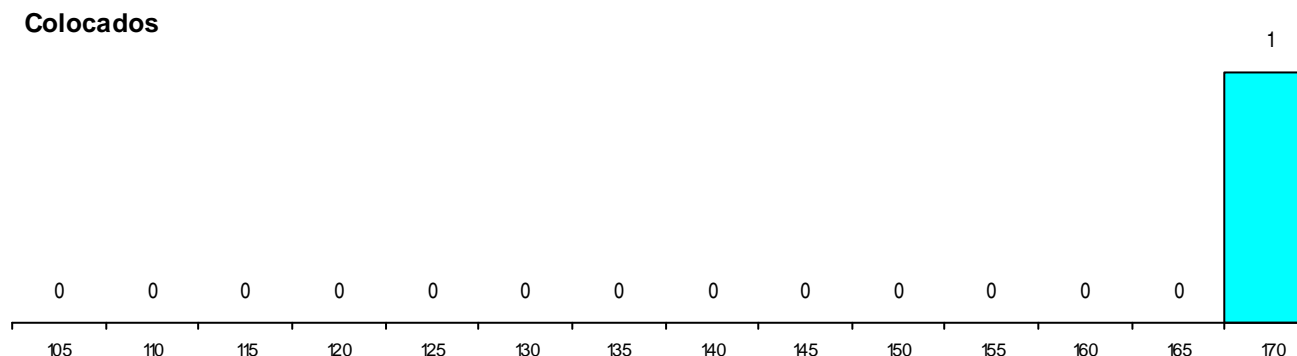

Estabelecimento: 1506 Universidade de Lisboa - Faculdade de Letras
Curso Superior: 9182 História da Arte
Licenciatura

OPÇÃO CANDIDATURA

Opção	Cands. %	Cols. %
1ª	3 3	0 0
2ª	6 5	0 0
3ª	8 7	1 20
4ª	5 4	0 0
5ª	3 3	0 0
6ª	5 4	0 0
Total	30	1

ETAPA COLOCAÇÃO (contingente)

Etapa Colocação	Cands. %	Cols. %	Nota
17 Geral	30 26	1 20	169,0
Total	30	1	

DISTRITO/GAES DE CANDIDATURA

Distrito Origem	Cands. %	Cols. %
Lisboa	22 19	1 20
Setúbal	2 2	0 0
R. A. Açores	1 1	0 0
Santarém	1 1	0 0
Portalegre	1 1	0 0
Leiria	1 1	0 0
Coimbra	1 1	0 0
Castelo Branco	1 1	0 0
Total	30	1

SEXO DOS CANDIDATOS

Sexo	Cands. %	Cols. %
Masc.	9 8	0 0
Femin.	21 18	1 20
Total	30	1

CURSO DO 12º ANO

Curso 12º ano	(15 mais frequentes)	
	Cands. %	Cols. %
C62 Línguas e Humanidades	13 11	1 20
C64 Artes Visuais	6 5	0 0
P91 Técnico de Turismo	2 2	0 0
C60 Ciências e Tecnologias	2 2	0 0
966 Cursos EFA, Formações Modulares,	1 1	0 0
R01 Artes do Espetáculo - Cenografia, Fi	1 1	0 0
P38 Técnico de Design de Moda	1 1	0 0
P17 Técnico de Animação 2D e 3D	1 1	0 0
C82 Recorrente - Línguas e Humanidade	1 1	0 0
C76 Secundário de Música	1 1	0 0
C72 Design de Produto	1 1	0 0

MÉDIAS dos Colocados

Nota de candidatura	169,0
Prova de ingresso	170,0
Média do 12º ano	168,0
Média do 10º/11º ano	168,0

DISTRIBUIÇÕES DE NOTAS DE CANDIDATURA