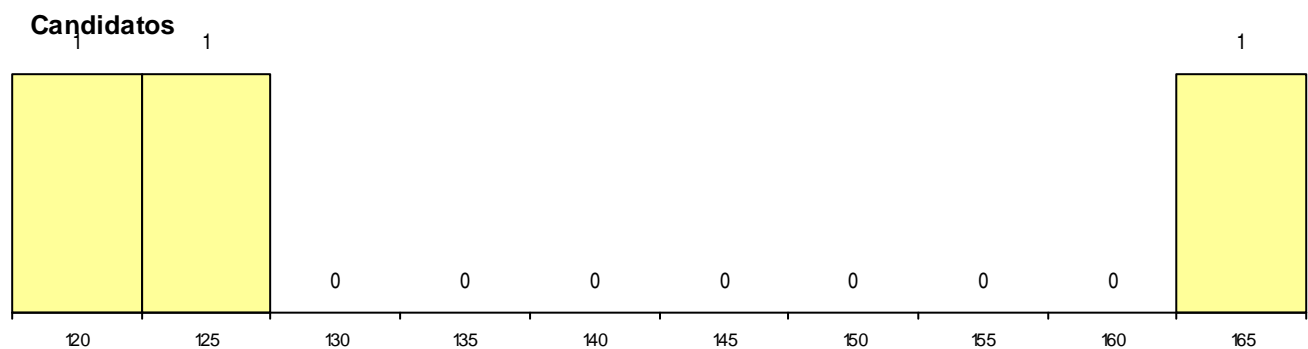

Estabelecimento: 3122 Instituto Politécnico de Portalegre - Escola Superior de Tecnologia e Gestão
Curso Superior: L171 Design de Animação e Multimédia
Licenciatura

OPÇÃO CANDIDATURA

Opção	Cands. %	Cols. %
1ª	1 6	0 0
4ª	1 6	0 0
5ª	1 6	0 0
Total	3	0

ETAPA COLOCAÇÃO (contingente)

Etapa Colocação	Cands. %	Cols. %	Nota
17 Geral	3 19	0 0	
Total	3	0	

DISTRITO/GAES DE CANDIDATURA

Distrito Origem	Cands. %	Cols. %
Porto	1 6	0 0
Lisboa	1 6	0 0
Braga	1 6	0 0
Total	3	0

SEXO DOS CANDIDATOS

Sexo	Cands. %	Cols. %
Masc.	2 13	0 0
Femin.	1 6	0 0
Total	3	0

CURSO DO 12º ANO

(15 mais frequentes)

Curso 12º ano	Cands. %	Cols. %
C60 Ciências e Tecnologias	2 13	0 0
P39 Técnico de Design Gráfico	1 6	0 0

MÉDIAS dos Colocados

Nota de candidatura
Prova de ingresso
Média do 12º ano
Média do 10º/11º ano

DISTRIBUIÇÕES DE NOTAS DE CANDIDATURA