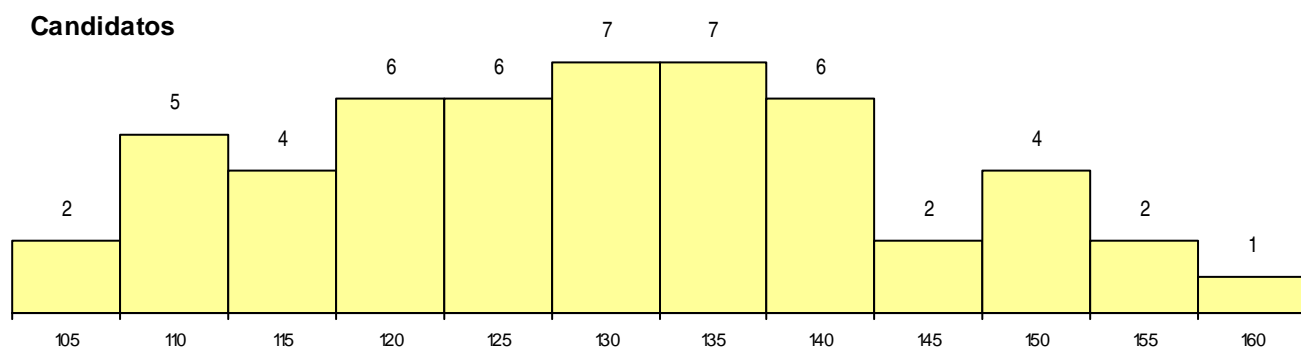

Estabelecimento: 1506 Universidade de Lisboa - Faculdade de Letras
Curso Superior: 9040 Ciências da Linguagem
Licenciatura

OPÇÃO CANDIDATURA

Opção	Cands. %	Cols. %
1ª	8 8	0 0
2ª	14 14	0 0
3ª	9 9	1 17
4ª	12 12	0 0
5ª	7 7	0 0
6ª	2 2	1 17
Total	52	2

ETAPA COLOCAÇÃO (contingente)

Etapa Colocação	Cands. %	Cols. %	Nota
17 Geral	52 53	2 33	152,0
Total	52	2	

DISTRITO/GAES DE CANDIDATURA

Distrito Origem	Cands. %	Cols. %
Lisboa	42 43	2 33
Setúbal	8 8	0 0
Porto	1 1	0 0
Leiria	1 1	0 0
Total	52	2

SEXO DOS CANDIDATOS

Sexo	Cands. %	Cols. %
Masc.	17 17	1 17
Femin.	35 36	1 17
Total	52	2

CURSO DO 12º ANO (15 mais frequentes)

Curso 12º ano	Cands. %	Cols. %
C62 Línguas e Humanidades	24 24	0 0
C60 Ciências e Tecnologias	7 7	1 17
C61 Ciências Socioeconómicas	3 3	1 17
P28 Técnico de Comunicação - Marketin	3 3	0 0
C80 Recorrente - Ciências e Tecnologias	3 3	0 0
F62 Línguas e Humanidades	2 2	0 0
C82 Recorrente - Línguas e Humanidade	2 2	0 0
966 Cursos EFA, Formações Modulares,	1 1	0 0
950 Equivalências Estrangeiras (Decreto	1 1	0 0
R05 Técnico de Apoio à Gestão Desporti	1 1	0 0
R02 Artes do Espetáculo - Interpretação	1 1	0 0
P91 Técnico de Turismo	1 1	0 0
F61 Ciências Socioeconómicas	1 1	0 0
C64 Artes Visuais	1 1	0 0
060 Ciências e Tecnologias (DL 74/2004	1 1	0 0

MÉDIAS dos Colocados

Nota de candidatura	155,3
Prova de ingresso	159,0
Média do 12º ano	151,5
Média do 10º/11º ano	151,5

DISTRIBUIÇÕES DE NOTAS DE CANDIDATURA