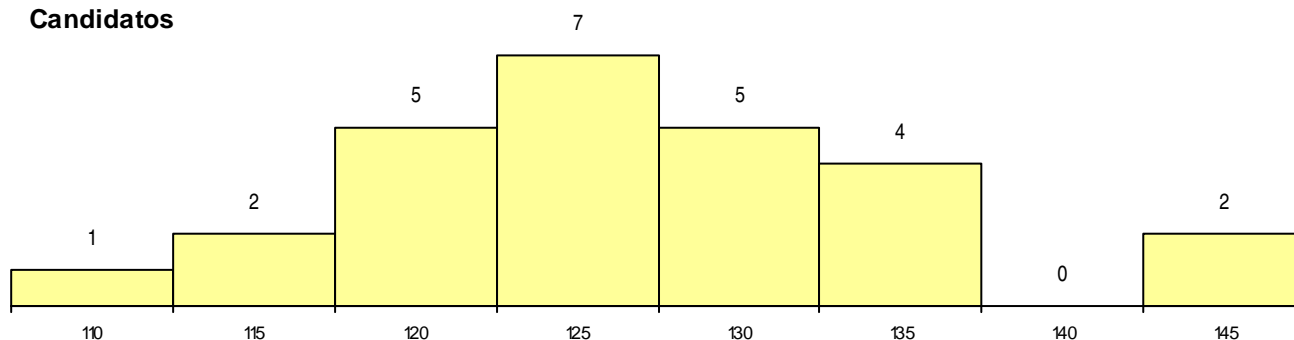

Estabelecimento: 7045 Instituto Politécnico de Leiria - Escola Superior de Saúde
Curso Superior: 8138 Terapia Ocupacional
Licenciatura

OPÇÃO CANDIDATURA

Opção	Cands. %	Cols. %
1ª	8 11	1 11
2ª	4 5	0 0
3ª	5 7	0 0
4ª	6 8	2 22
5ª	1 1	0 0
6ª	2 3	0 0
Total	26	3

ETAPA COLOCAÇÃO (contingente)

Etapa Colocação	Cands. %	Cols. %	Nota
17 Geral	26 35	3 33	133,8
Total	26	3	

DISTRITO/GAES DE CANDIDATURA

Distrito Origem	Cands. %	Cols. %
Leiria	10 14	1 11
Coimbra	4 5	0 0
Santarém	3 4	0 0
Viseu	2 3	1 11
Porto	2 3	0 0
Lisboa	2 3	0 0
Vila Real	1 1	0 0
Setúbal	1 1	0 0
Évora	1 1	1 11
Total	26	3

SEXO DOS CANDIDATOS

Sexo	Cands. %	Cols. %
Masc.	1 1	0 0
Femin.	25 34	3 33
Total	26	3

CURSO DO 12º ANO

(15 mais frequentes)

Curso 12º ano	Cands. %	Cols. %
C60 Ciências e Tecnologias	14 19	2 22
G85 Atividade Física e Desporto Adaptad	2 3	0 0
C80 Recorrente - Ciências e Tecnologias	2 3	0 0
P16 Técnico de Análise Laboratorial	1 1	1 11
R05 Técnico de Apoio à Gestão Desporti	1 1	0 0
P11 Técnico Auxiliar de Saúde	1 1	0 0
F60 Ciências e Tecnologias	1 1	0 0
C81 Recorrente - Ciências Socioeconómi	1 1	0 0
C73 Produção Artística	1 1	0 0
C62 Línguas e Humanidades	1 1	0 0
C61 Ciências Socioeconómicas	1 1	0 0

MÉDIAS dos Colocados

Nota de candidatura	138,3
Prova de ingresso	128,3
Média do 12º ano	145,0
Média do 10º/11º ano	145,0

DISTRIBUIÇÕES DE NOTAS DE CANDIDATURA

Candidatos