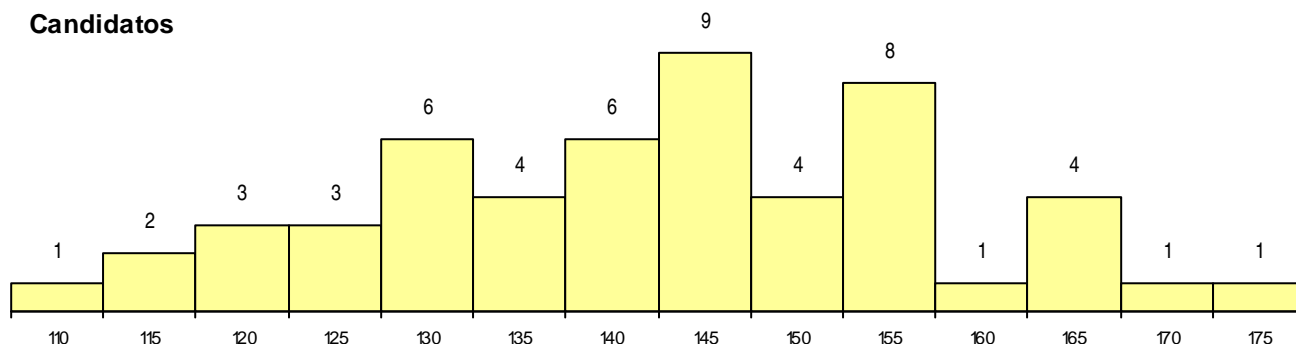

Estabelecimento: 0906 Universidade Nova de Lisboa - Instituto Superior de Estatística e Gestão de Informação
Curso Superior: 9155 Gestão de Informação
Licenciatura

OPÇÃO CANDIDATURA

Opção	Cands. %	Cols. %
1ª	18 51	0 0
2ª	10 29	1 9
3ª	4 11	0 0
4ª	6 17	0 0
5ª	10 29	0 0
6ª	5 14	0 0
Total	53	1

ETAPA COLOCAÇÃO (contingente)

Etapa Colocação	Cands. %	Cols. %	Nota
17 Geral	53 151	1 9	173,0
Total	53	1	

DISTRITO/GAES DE CANDIDATURA

Distrito Origem	Cands. %	Cols. %
Lisboa	36 103	0 0
Setúbal	8 23	0 0
Santarém	5 14	0 0
R. A. Madeira	2 6	1 9
Viana do Castelo	1 3	0 0
Faro	1 3	0 0
Total	53	1

SEXO DOS CANDIDATOS

Sexo	Cands. %	Cols. %
Masc.	38 109	1 9
Femin.	15 43	0 0
Total	53	1

CURSO DO 12º ANO (15 mais frequentes)

Curso 12º ano	Cands. %	Cols. %
C61 Ciências Socioeconómicas	26 74	1 9
C60 Ciências e Tecnologias	19 54	0 0
F61 Ciências Socioeconómicas	2 6	0 0
965 Dec.-Lei 357/2007 (n.º 2 do art. 6.º -	1 3	0 0
950 Equivalências Estrangeiras (Decreto	1 3	0 0
S21 Técnico de contabilidade	1 3	0 0
P56 Técnico de Gestão e Programação	1 3	0 0
F60 Ciências e Tecnologias	1 3	0 0
C81 Recorrente - Ciências Socioeconómi	1 3	0 0

MÉDIAS dos Colocados

Nota de candidatura	173,0
Prova de ingresso	173,0
Média do 12º ano	173,0
Média do 10º/11º ano	173,0

DISTRIBUIÇÕES DE NOTAS DE CANDIDATURA

Candidatos