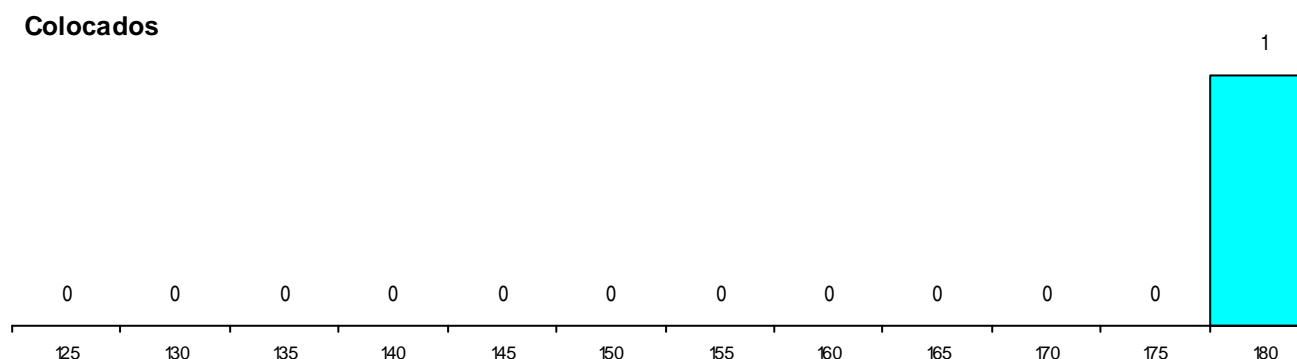

Estabelecimento: 1000 Universidade do Minho
Curso Superior: G005 Engenharia Informática
Mestrado Integrado

OPÇÃO CANDIDATURA

Opção	Cands. %	Cols. %
1ª	7 6	1 100
2ª	3 3	0 0
3ª	4 4	0 0
4ª	1 1	0 0
5ª	1 1	0 0
6ª	1 1	0 0
Total	17	1

ETAPA COLOCAÇÃO (contingente)

Etapa Colocação	Cands. %	Cols. %	Nota
17 Geral	17 15	1 100	181,8
Total	17	1	

DISTRITO/GAES DE CANDIDATURA

Distrito Origem	Cands. %	Cols. %
Braga	11 10	1 100
Porto	4 4	0 0
R. A. Açores	1 1	0 0
Leiria	1 1	0 0
Total	17	1

SEXO DOS CANDIDATOS

Sexo	Cands. %	Cols. %
Masc.	15 14	1 100
Femin.	2 2	0 0
Total	17	1

CURSO DO 12º ANO (15 mais frequentes)

Curso 12º ano	Cands. %	Cols. %
C60 Ciências e Tecnologias	10 9	0 0
F60 Ciências e Tecnologias	3 3	1 100
C61 Ciências Socioeconómicas	2 2	0 0
G36 Produção Controlado Industrial (Portari	1 1	0 0
C80 Recorrente - Ciências e Tecnologias	1 1	0 0

MÉDIAS dos Colocados

Nota de candidatura 181,8
Prova de ingresso 198,0
Média do 12º ano 171,0
Média do 10º/11º ano 171,0

DISTRIBUIÇÕES DE NOTAS DE CANDIDATURA