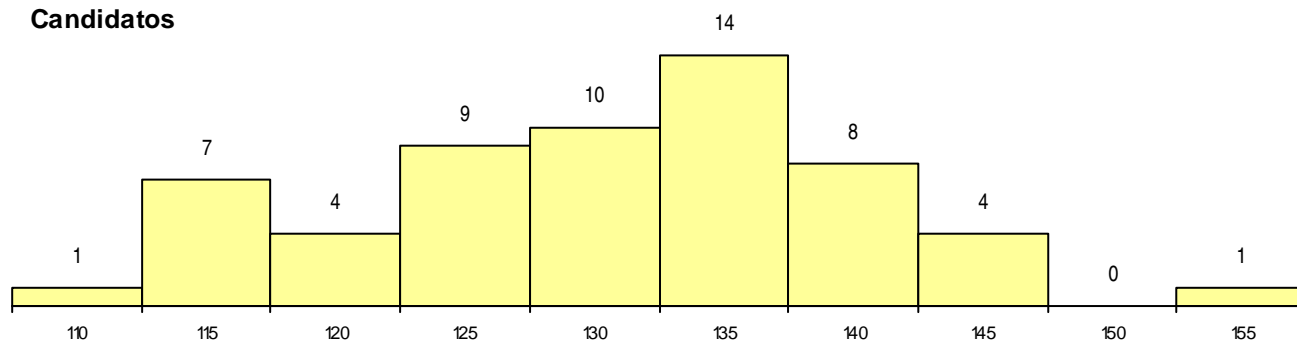

Estabelecimento: 3131 Instituto Politécnico do Porto - Escola Superior de Educação
Curso Superior: 9084 Educação Social
Licenciatura

OPÇÃO CANDIDATURA

Opção	Cands. %	Cols. %
1ª	24 13	4 33
2ª	10 5	0 0
3ª	9 5	1 8
4ª	8 4	0 0
5ª	3 2	0 0
6ª	4 2	0 0
Total	58	5

ETAPA COLOCAÇÃO (contingente)

Etapa Colocação	Cands. %	Cols. %	Nota
17 Geral	58 31	5 42	145,0
Total	58	5	

DISTRITO/GAES DE CANDIDATURA

Distrito Origem	Cands. %	Cols. %
Porto	49 26	5 42
Braga	6 3	0 0
Setúbal	1 1	0 0
Santarém	1 1	0 0
Lisboa	1 1	0 0
Total	58	5

SEXO DOS CANDIDATOS

Sexo	Cands. %	Cols. %
Masc.	12 6	2 17
Femin.	46 25	3 25
Total	58	5

CURSO DO 12º ANO (15 mais frequentes)

Curso 12º ano	Cands. %	Cols. %
C62 Línguas e Humanidades	38 21	4 33
C64 Artes Visuais	4 2	0 0
C60 Ciências e Tecnologias	3 2	0 0
F62 Línguas e Humanidades	2 1	0 0
G36 Produção Controlo Industrial (Portari	1 1	1 8
R15 Técnico de Desporto	1 1	0 0
R02 Artes do Espetáculo - Interpretação	1 1	0 0
P39 Técnico de Design Gráfico	1 1	0 0
P28 Técnico de Comunicação - Marketin	1 1	0 0
P08 Instrumentista de Sopros e de Percus	1 1	0 0
G35 Informática e Tecnologias Multimédi	1 1	0 0
G27 Administração e Marketing (Portaria	1 1	0 0
C82 Recorrente - Línguas e Humanidade	1 1	0 0
C81 Recorrente - Ciências Socioeconómi	1 1	0 0
C80 Recorrente - Ciências e Tecnologias	1 1	0 0

MÉDIAS dos Colocados

Nota de candidatura	147,3
Prova de ingresso	131,4
Média do 12º ano	155,8
Média do 10º/11º ano	155,8

DISTRIBUIÇÕES DE NOTAS DE CANDIDATURA

Candidatos