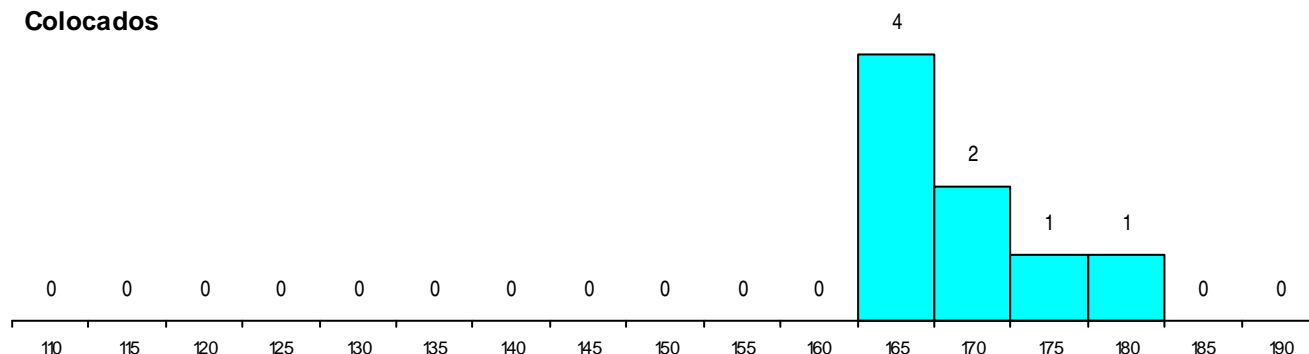

Estabelecimento: 1517 Universidade de Lisboa - Instituto Superior de Economia e Gestão
Curso Superior: 9081 Economia
Licenciatura

OPÇÃO CANDIDATURA

Opção	Cands. %	Cols. %
1ª	50 10	3 6
2ª	89 17	5 10
3ª	26 5	0 0
4ª	18 3	0 0
5ª	10 2	0 0
6ª	5 1	0 0
Total	198	8

ETAPA COLOCAÇÃO (contingente)

Etapa Colocação	Cands. %	Cols. %	Nota
17 Geral	198 38	8 17	167,0
Total	198	8	

DISTRITO/GAES DE CANDIDATURA

Distrito Origem	Cands. %	Cols. %
Lisboa	151 29	5 10
Santarém	11 2	0 0
Setúbal	7 1	0 0
Castelo Branco	5 1	1 2
Leiria	4 1	1 2
Évora	3 1	0 0
Viseu	3 1	0 0
Porto	2 0	0 0
Aveiro	2 0	0 0
Coimbra	2 0	0 0
Braga	2 0	0 0
Guarda	2 0	0 0
Portalegre	1 0	0 0
R. A. Madeira	1 0	0 0
Vila Real	1 0	1 2
Faro	1 0	0 0
Total	198	8

SEXO DOS CANDIDATOS

Sexo	Cands. %	Cols. %
Masc.	116 22	4 8
Femin.	82 16	4 8
Total	198	8

CURSO DO 12º ANO (15 mais frequentes)

Curso 12º ano	Cands. %	Cols. %
C61 Ciências Socioeconómicas	141 27	4 8
C60 Ciências e Tecnologias	42 8	4 8
C81 Recorrente - Ciências Socioeconómi	4 1	0 0
F61 Ciências Socioeconómicas	3 1	0 0
950 Equivalências Estrangeiras (Decreto	2 0	0 0
C80 Recorrente - Ciências e Tecnologias	2 0	0 0
940 Escolas estrangeiras em Portugal	1 0	0 0
R21 Técnico Comercial	1 0	0 0
F60 Ciências e Tecnologias	1 0	0 0
A61 Ciências - Via B	1 0	0 0

MÉDIAS dos Colocados

Nota de candidatura	170,2
Prova de ingresso	184,1
Média do 12º ano	156,3
Média do 10º/11º ano	156,3

DISTRIBUIÇÕES DE NOTAS DE CANDIDATURA

Candidatos

Colocados