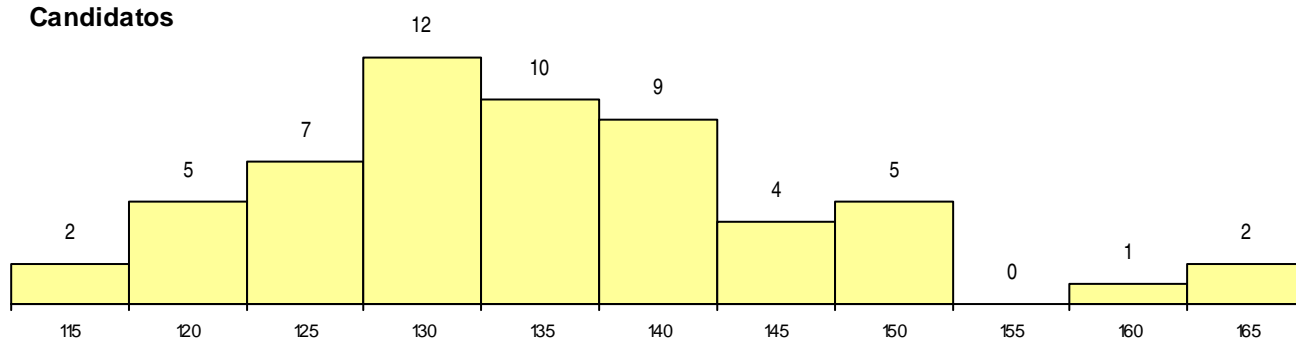

Estabelecimento: 3138 Instituto Politécnico do Porto - Escola Superior de Tecnologia e Gestão
Curso Superior: 9119 Engenharia Informática
Licenciatura

OPÇÃO CANDIDATURA

Opção	Cands. %	Cols. %
1ª	24 17	4 22
2ª	10 7	0 0
3ª	6 4	0 0
4ª	7 5	0 0
5ª	6 4	1 6
6ª	4 3	0 0
Total	57	5

ETAPA COLOCAÇÃO (contingente)

Etapa Colocação	Cands. %	Cols. %	Nota
17 Geral	57 40	5 28	148,9
Total	57	5	

DISTRITO/GAES DE CANDIDATURA

Distrito Origem	Cands. %	Cols. %
Porto	26 18	3 17
Braga	11 8	1 6
Lisboa	5 4	0 0
Aveiro	4 3	0 0
Viana do Castelo	3 2	1 6
Viseu	2 1	0 0
Vila Real	2 1	0 0
Santarém	2 1	0 0
Setúbal	1 1	0 0
Coimbra	1 1	0 0
Total	57	5

SEXO DOS CANDIDATOS

Sexo	Cands. %	Cols. %
Masc.	51 36	2 11
Femin.	6 4	3 17
Total	57	5

CURSO DO 12º ANO

(15 mais frequentes)

Curso 12º ano	Cands. %	Cols. %
C60 Ciências e Tecnologias	35 25	1 6
P56 Técnico de Gestão e Programação	4 3	1 6
F60 Ciências e Tecnologias	4 3	1 6
C81 Recorrente - Ciências Socioeconómi	2 1	1 6
950 Equivalências Estrangeiras (Decreto	2 1	0 0
G33 Eletrónica e Telecomunicações (Por	2 1	0 0
C61 Ciências Socioeconómicas	2 1	0 0
P59 Técnico de Informática de Gestão	1 1	1 6
P53 Técnico de Gestão de Equipamento	1 1	0 0
P44 Técnico de Eletrónica, Automação e	1 1	0 0
G36 Produção Controlado Industrial (Portari	1 1	0 0
C82 Recorrente - Línguas e Humanidade	1 1	0 0
C80 Recorrente - Ciências e Tecnologias	1 1	0 0

MÉDIAS dos Colocados

Nota de candidatura	154,4
Prova de ingresso	148,4
Média do 12º ano	157,6
Média do 10º/11º ano	157,6

DISTRIBUIÇÕES DE NOTAS DE CANDIDATURA

Candidatos