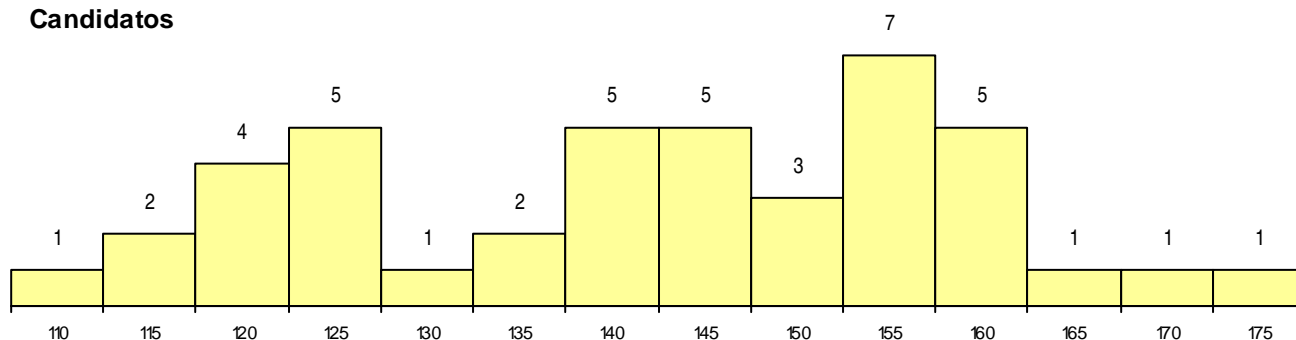

Estabelecimento: 1107 Universidade do Porto - Faculdade de Letras
Curso Superior: 9181 História
Licenciatura

OPÇÃO CANDIDATURA

Opção	Cands. %	Cols. %
1ª	13 12	1 10
2ª	8 8	1 10
3ª	10 9	0 0
4ª	2 2	0 0
5ª	4 4	0 0
6ª	6 6	0 0
Total	43	2

ETAPA COLOCAÇÃO (contingente)

Etapa Colocação	Cands. %	Cols. %	Nota
17 Geral	43 41	2 20	162,0
Total	43	2	

DISTRITO/GAES DE CANDIDATURA

Distrito Origem	Cands. %	Cols. %
Porto	30 28	1 10
Braga	6 6	0 0
Aveiro	3 3	1 10
Lisboa	2 2	0 0
Viana do Castelo	1 1	0 0
Bragança	1 1	0 0
Total	43	2

SEXO DOS CANDIDATOS

Sexo	Cands. %	Cols. %
Masc.	29 27	0 0
Femin.	14 13	2 20
Total	43	2

CURSO DO 12º ANO (15 mais frequentes)

Curso 12º ano	Cands. %	Cols. %
C62 Línguas e Humanidades	34 32	2 20
C82 Recorrente - Línguas e Humanidade	2 2	0 0
C80 Recorrente - Ciências e Tecnologias	2 2	0 0
220 Ens. Sec. Recorrente (Todos os Cur	1 1	0 0
950 Equivalências Estrangeiras (Decreto	1 1	0 0
P39 Técnico de Design Gráfico	1 1	0 0
G34 Eletrónica Industrial e Automação (P	1 1	0 0
C60 Ciências e Tecnologias	1 1	0 0

MÉDIAS dos Colocados

Nota de candidatura	162,6
Prova de ingresso	174,0
Média do 12º ano	155,0
Média do 10º/11º ano	155,0

DISTRIBUIÇÕES DE NOTAS DE CANDIDATURA

Candidatos