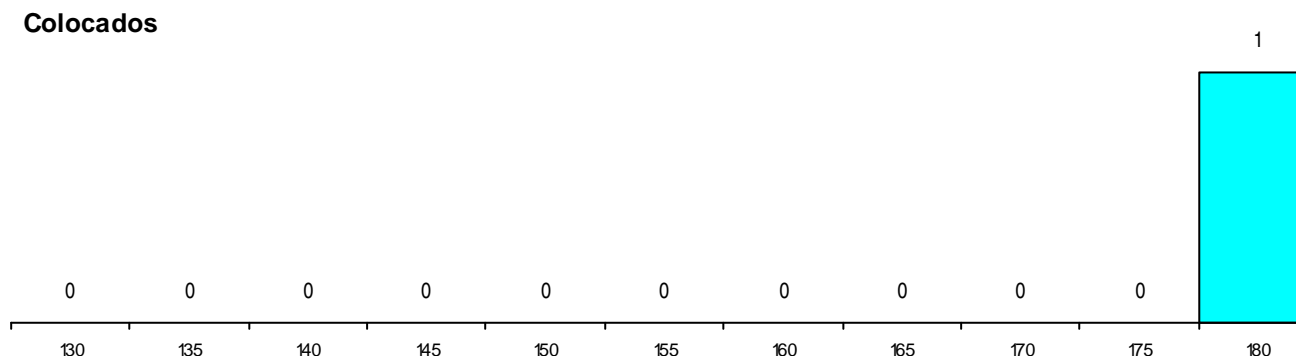

Estabelecimento: 1101 Universidade do Porto - Faculdade de Ciências da Nutrição e da Alimentação
Curso Superior: 9554 Ciências da Nutrição
Licenciatura

OPÇÃO CANDIDATURA

Opção	Cands. %	Cols. %
1ª	9 13	0 0
2ª	3 4	0 0
3ª	3 4	1 14
4ª	2 3	0 0
5ª	1 1	0 0
6ª	2 3	0 0
Total	20	1

ETAPA COLOCAÇÃO (contingente)

Etapa Colocação	Cands. %	Cols. %	Nota
17 Geral	20 29	1 14	178,0
Total	20	1	

DISTRITO/GAES DE CANDIDATURA

Distrito Origem	Cands. %	Cols. %
Porto	11 16	1 14
Lisboa	4 6	0 0
Viana do Castelo	2 3	0 0
Viseu	1 1	0 0
Braga	1 1	0 0
Aveiro	1 1	0 0
Total	20	1

SEXO DOS CANDIDATOS

Sexo	Cands. %	Cols. %
Masc.	2 3	0 0
Femin.	18 26	1 14
Total	20	1

CURSO DO 12º ANO

Curso 12º ano	Cands. %	Cols. %
C60 Ciências e Tecnologias	19 28	1 14
C64 Artes Visuais	1 1	0 0

(15 mais frequentes)

MÉDIAS dos Colocados

Nota de candidatura 178,0
Prova de ingresso 175,0
Média do 12º ano 181,0
Média do 10º/11º ano 181,0

DISTRIBUIÇÕES DE NOTAS DE CANDIDATURA

Candidatos

Colocados