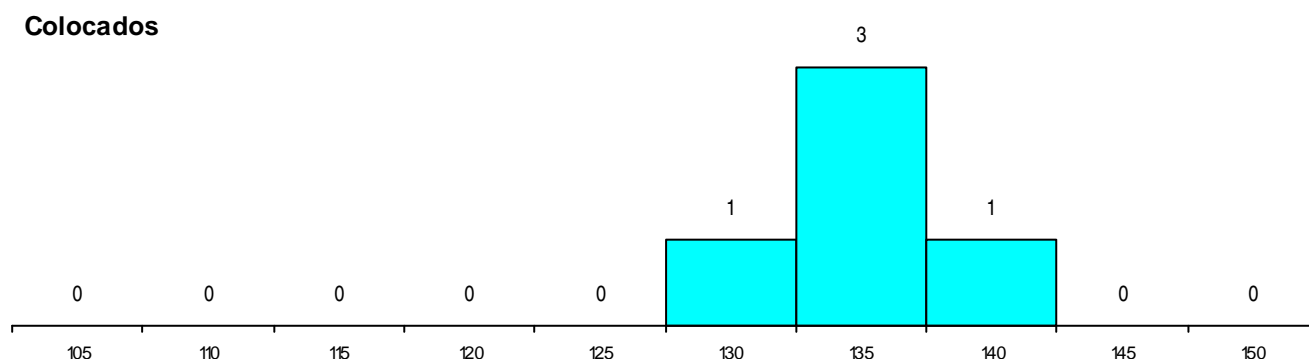

OPÇÃO CANDIDATURA

Opção	Cands. %	Cols. %
1ª	33 14	3 23
2ª	32 14	1 8
3ª	17 7	1 8
4ª	18 8	0 0
5ª	10 4	0 0
6ª	3 1	0 0
Total	113	5

ETAPA COLOCAÇÃO (contingente)

Etapa Colocação	Cands. %	Cols. %	Nota
17 Geral	113 49	5 38	131,6
Total	113	5	

DISTRITO/GAES DE CANDIDATURA

Distrito Origem	Cands. %	Cols. %
Santarém	25 11	1 8
Lisboa	17 7	1 8
Leiria	17 7	0 0
Faro	10 4	1 8
Setúbal	9 4	1 8
Coimbra	9 4	1 8
R. A. Madeira	8 3	0 0
Porto	5 2	0 0
Évora	4 2	0 0
R. A. Açores	2 1	0 0
Viseu	2 1	0 0
Braga	2 1	0 0
Vila Real	1 0	0 0
Viana do Castelo	1 0	0 0
Aveiro	1 0	0 0
Total	113	5

SEXO DOS CANDIDATOS

Sexo	Cands. %	Cols. %
Masc.	98 42	4 31
Femin.	15 6	1 8
Total	113	5

CURSO DO 12º ANO

Curso 12º ano	(15 mais frequentes)	
	Cands. %	Cols. %
C62 Línguas e Humanidades	34 15	0 0
C60 Ciências e Tecnologias	23 10	2 15
R15 Técnico de Desporto	14 6	2 15
R05 Técnico de Apoio à Gestão Desport	8 3	0 0
C80 Recorrente - Ciências e Tecnologias	8 3	0 0
C61 Ciências Socioeconómicas	6 3	0 0
966 Cursos EFA, Formações Modulares,	4 2	0 0
F62 Línguas e Humanidades	3 1	0 0
C64 Artes Visuais	3 1	0 0
G85 Atividade Física e Desporto Adaptad	2 1	0 0
P56 Técnico de Gestão e Programação	1 0	1 8
P31 Técnico de Contabilidade	1 0	0 0
C84 Recorrente - Artes Visuais	1 0	0 0
C82 Recorrente - Línguas e Humanidade	1 0	0 0
P59 Técnico de Informática de Gestão	1 0	0 0

MÉDIAS dos Colocados

Nota de candidatura	134,8
Prova de ingresso	116,6
Média do 12º ano	147,0
Média do 10º/11º ano	147,0

DISTRIBUIÇÕES DE NOTAS DE CANDIDATURA