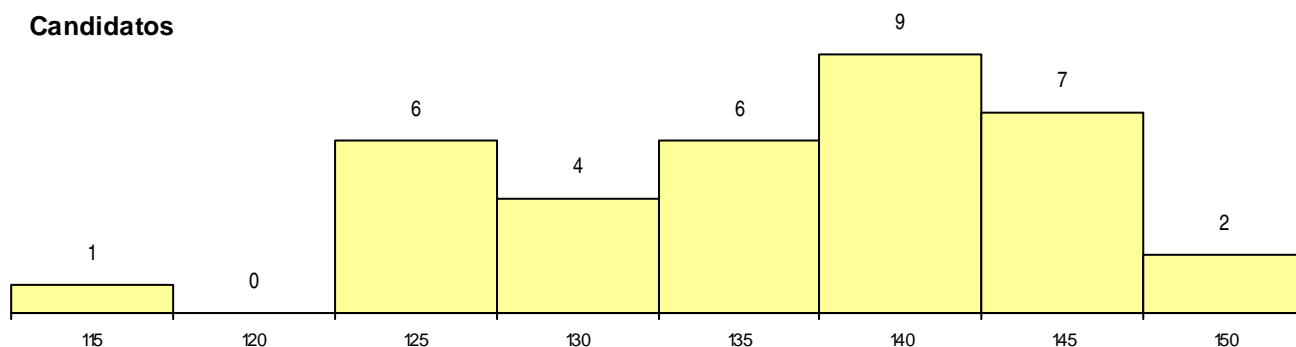

Estabelecimento: 0604 Universidade de Évora - Escola de Ciências Sociais
Curso Superior: 9147 Gestão
Licenciatura

OPÇÃO CANDIDATURA

Opção	Cands. %	Cols. %
1ª	20 19	0 0
2ª	5 5	1 8
3ª	3 3	0 0
4ª	3 3	0 0
5ª	2 2	1 8
6ª	2 2	0 0
Total	35	2

ETAPA COLOCAÇÃO (contingente)

Etapa Colocação	Cands. %	Cols. %	Nota
17 Geral	35 33	2 15	146,3
Total	35	2	

DISTRITO/GAES DE CANDIDATURA

Distrito Origem	Cands. %	Cols. %
Évora	14 13	0 0
Lisboa	8 7	1 8
Setúbal	5 5	1 8
R. A. Madeira	2 2	0 0
Santarém	2 2	0 0
Faro	2 2	0 0
Braga	2 2	0 0
Total	35	2

SEXO DOS CANDIDATOS

Sexo	Cands. %	Cols. %
Masc.	23 21	1 8
Femin.	12 11	1 8
Total	35	2

CURSO DO 12º ANO (15 mais frequentes)

Curso 12º ano	Cands. %	Cols. %
C61 Ciências Socioeconómicas	24 22	1 8
C60 Ciências e Tecnologias	6 6	1 8
R05 Técnico de Apoio à Gestão Desporti	1 1	0 0
P64 Técnico de Marketing	1 1	0 0
F61 Ciências Socioeconómicas	1 1	0 0
C82 Recorrente - Línguas e Humanidade	1 1	0 0
C62 Línguas e Humanidades	1 1	0 0

MÉDIAS dos Colocados

Nota de candidatura	147,3
Prova de ingresso	158,0
Média do 12º ano	141,5
Média do 10º/11º ano	141,5

DISTRIBUIÇÕES DE NOTAS DE CANDIDATURA

Candidatos