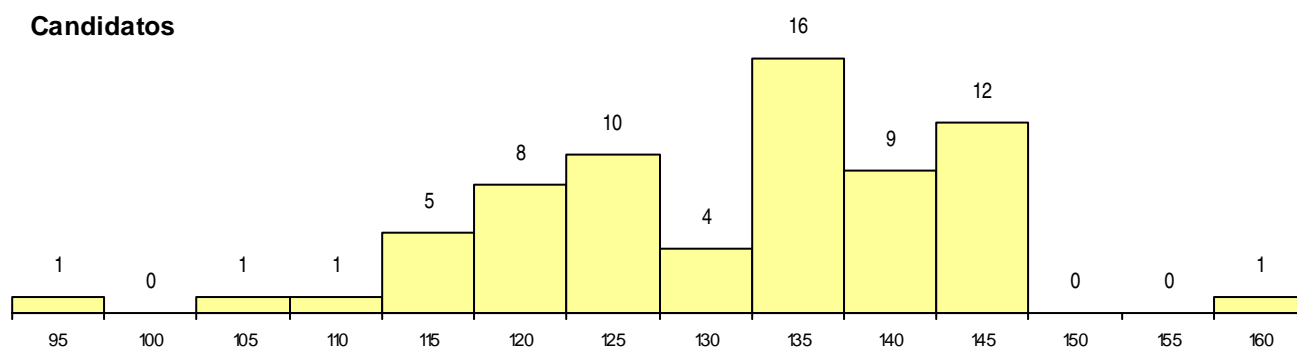

MÉDIAS dos Colocados

Nota de candidatura
 Prova de ingresso
 Média do 12º ano
 Média do 10º/11º ano

DISTRIBUIÇÕES DE NOTAS DE CANDIDATURA

Candidatos

Colocados

Estabelecimento: 7035 Universidade do Algarve - Escola Superior de Saúde
Curso Superior: 8149 Dietética e Nutrição
Licenciatura