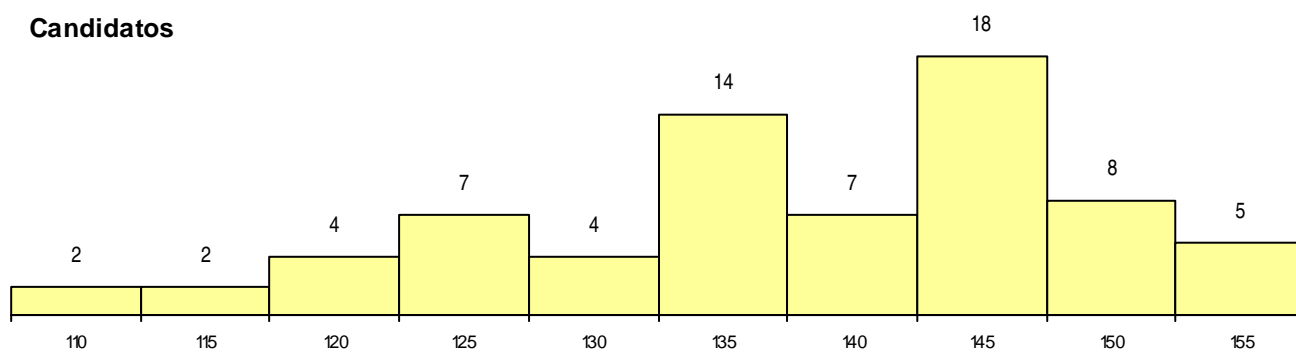

Estabelecimento: 0604 Universidade de Évora - Escola de Ciências Sociais
Curso Superior: 9219 Psicologia
Licenciatura

OPÇÃO CANDIDATURA

Opção	Cands. %	Cols. %
1ª	22 10	0 0
2ª	17 8	0 0
3ª	12 5	1 8
4ª	13 6	0 0
5ª	4 2	0 0
6ª	3 1	0 0
Total	71	1

ETAPA COLOCAÇÃO (contingente)

Etapa Colocação	Cands. %	Cols. %	Nota
17 Geral	71 32	1 8	157,2
Total	71	1	

DISTRITO/GAES DE CANDIDATURA

Distrito Origem	Cands. %	Cols. %
Évora	22 10	0 0
Santarém	8 4	0 0
Lisboa	5 2	0 0
Porto	5 2	0 0
Portalegre	5 2	0 0
Beja	4 2	0 0
Faro	4 2	0 0
R. A. Madeira	3 1	1 8
Aveiro	3 1	0 0
Leiria	3 1	0 0
Setúbal	2 1	0 0
Castelo Branco	2 1	0 0
Braga	2 1	0 0
Viana do Castelo	1 0	0 0
Coimbra	1 0	0 0
Vila Real	1 0	0 0
Total	71	1

SEXO DOS CANDIDATOS

Sexo	Cands. %	Cols. %
Masc.	15 7	0 0
Femin.	56 25	1 8
Total	71	1

CURSO DO 12º ANO

Curso 12º ano	(15 mais frequentes)	
	Cands. %	Cols. %
C62 Línguas e Humanidades	41 19	1 8
C60 Ciências e Tecnologias	15 7	0 0
P19 Técnico de Apoio Psicossocial	5 2	0 0
C61 Ciências Socioeconómicas	3 1	0 0
R02 Artes do Espetáculo - Interpretação	2 1	0 0
966 Cursos EFA, Formações Modulares,	1 0	0 0
R05 Técnico de Apoio à Gestão Desporti	1 0	0 0
P27 Técnico de Comércio	1 0	0 0
F62 Línguas e Humanidades	1 0	0 0
C82 Recorrente - Línguas e Humanidade	1 0	0 0

MÉDIAS dos Colocados

Nota de candidatura	157,2
Prova de ingresso	150,0
Média do 12º ano	161,0
Média do 10º/11º ano	161,0

DISTRIBUIÇÕES DE NOTAS DE CANDIDATURA

Candidatos