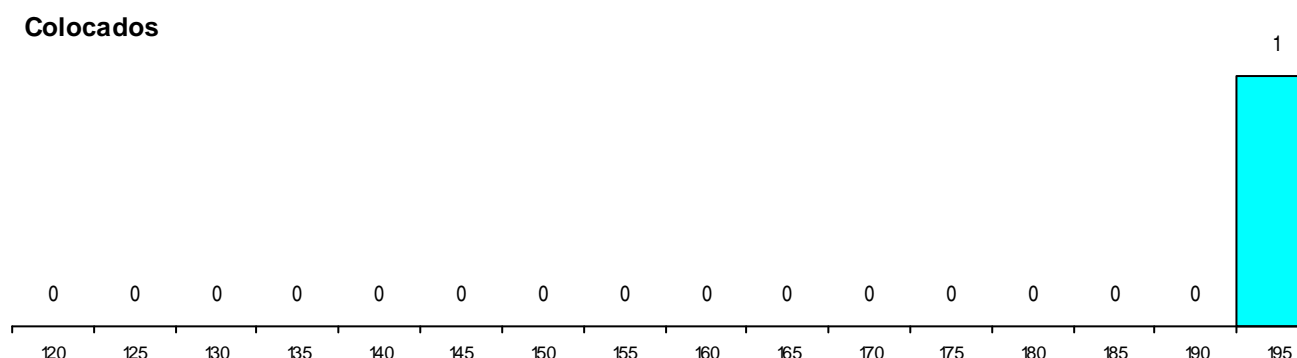

Estabelecimento: 1518 Universidade de Lisboa - Instituto Superior Técnico
Curso Superior: 9121 Engenharia Informática e de Computadores
Licenciatura

OPÇÃO CANDIDATURA

Opção	Cands. %	Cols. %
1ª	31 24	0 0
2ª	17 13	1 25
3ª	8 6	0 0
5ª	2 2	0 0
6ª	1 1	0 0
Total	59	1

ETAPA COLOCAÇÃO (contingente)

Etapa Colocação	Cands. %	Cols. %	Nota
17 Geral	59 46	1 25	196,0
Total	59	1	

DISTRITO/GAES DE CANDIDATURA

Distrito Origem	Cands. %	Cols. %
Lisboa	41 32	0 0
Setúbal	5 4	0 0
Santarém	4 3	0 0
Portalegre	2 2	0 0
Faro	2 2	1 25
Beja	2 2	0 0
Vila Real	1 1	0 0
Leiria	1 1	0 0
Bragança	1 1	0 0
Total	59	1

SEXO DOS CANDIDATOS

Sexo	Cands. %	Cols. %
Masc.	52 40	1 25
Femin.	7 5	0 0
Total	59	1

CURSO DO 12º ANO (15 mais frequentes)

Curso 12º ano	Cands. %	Cols. %
C60 Ciências e Tecnologias	45 35	0 0
C61 Ciências Socioeconómicas	6 5	0 0
F60 Ciências e Tecnologias	3 2	1 25
940 Escolas estrangeiras em Portugal	2 2	0 0
P56 Técnico de Gestão e Programação	1 1	0 0
C80 Recorrente - Ciências e Tecnologias	1 1	0 0
C62 Línguas e Humanidades	1 1	0 0

MÉDIAS dos Colocados

Nota de candidatura	196,0
Prova de ingresso	200,0
Média do 12º ano	192,0
Média do 10º/11º ano	192,0

DISTRIBUIÇÕES DE NOTAS DE CANDIDATURA