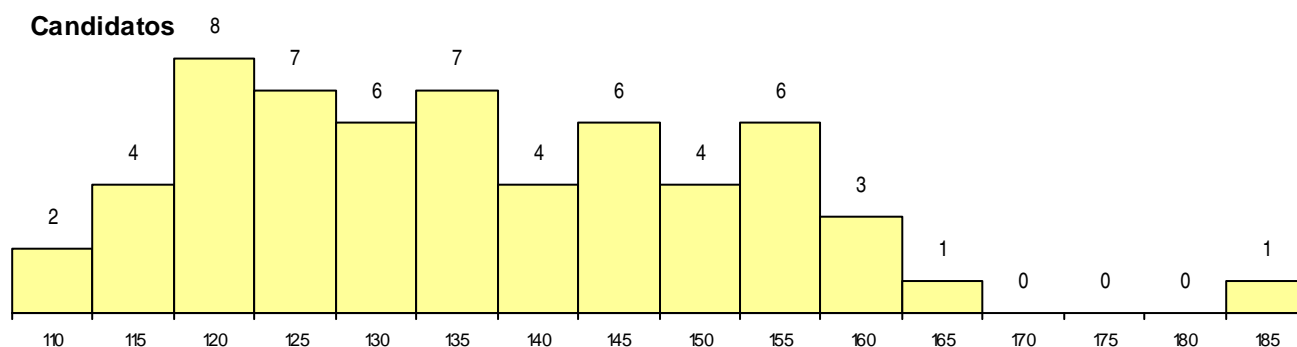

OPÇÃO CANDIDATURA

Opção	Cands. %	Cols. %
1ª	14 10	2 13
2ª	9 6	1 7
3ª	12 9	0 0
4ª	11 8	1 7
5ª	11 8	1 7
6ª	2 1	0 0
Total	59	5

ETAPA COLOCAÇÃO (contingente)

Etapa Colocação	Cands. %	Cols. %	Nota
17 Geral	59 42	5 33	156,0
Total	59	5	

DISTRITO/GAES DE CANDIDATURA

Distrito Origem	Cands. %	Cols. %
Coimbra	30 21	2 13
Lisboa	6 4	0 0
Viseu	3 2	0 0
Porto	3 2	0 0
Leiria	3 2	1 7
Braga	3 2	0 0
Santarém	2 1	0 0
Castelo Branco	2 1	0 0
Aveiro	2 1	0 0
R. A. Madeira	1 1	0 0
Viana do Castelo	1 1	0 0
Setúbal	1 1	0 0
Guarda	1 1	1 7
Bragança	1 1	1 7
Total	59	5

SEXO DOS CANDIDATOS

Sexo	Cands. %	Cols. %
Masc.	26 18	0 0
Femin.	33 23	5 33
Total	59	5

CURSO DO 12º ANO

Curso 12º ano	(15 mais frequentes)	
	Cands. %	Cols. %
C62 Línguas e Humanidades	34 24	4 27
C61 Ciências Socioeconómicas	3 2	0 0
R15 Técnico de Desporto	3 2	0 0
C60 Ciências e Tecnologias	3 2	0 0
P14 Técnico de Multimédia	2 1	0 0
P91 Técnico de Turismo	2 1	0 0
F62 Línguas e Humanidades	2 1	0 0
966 Cursos EFA, Formações Modulares,	1 1	1 7
C64 Artes Visuais	1 1	0 0
C82 Recorrente - Línguas e Humanidade	1 1	0 0
G50 Informática Aplicada à Web (Portari	1 1	0 0
P28 Técnico de Comunicação - Marketin	1 1	0 0
P84 Técnico de Serviços Jurídicos	1 1	0 0
R02 Artes do Espetáculo - Interpretação	1 1	0 0
R05 Técnico de Apoio à Gestão Desporti	1 1	0 0

MÉDIAS dos Colocados

Nota de candidatura	164,3
Prova de ingresso	172,2
Média do 12º ano	156,4
Média do 10º/11º ano	156,4

DISTRIBUIÇÕES DE NOTAS DE CANDIDATURA