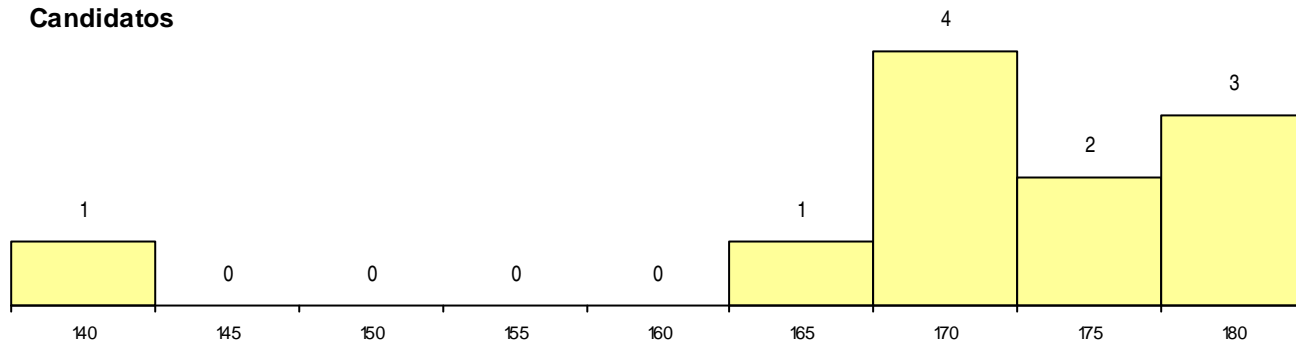

Estabelecimento: 1000 Universidade do Minho
Curso Superior: 9509 Engenharia e Gestão Industrial
Mestrado Integrado

OPÇÃO CANDIDATURA

Opção	Cands. %	Cols. %
1ª	8 14	0 0
2ª	1 2	0 0
4ª	1 2	0 0
5ª	1 2	0 0
Total	11	0

ETAPA COLOCAÇÃO (contingente)

Etapa Colocação	Cands. %	Cols. %	Nota
17 Geral	11 20	0 0	
Total	11	0	

DISTRITO/GAES DE CANDIDATURA

Distrito Origem	Cands. %	Cols. %
Braga	9 16	0 0
Porto	2 4	0 0
Total	11	0

SEXO DOS CANDIDATOS

Sexo	Cands. %	Cols. %
Masc.	4 7	0 0
Femin.	7 13	0 0
Total	11	0

CURSO DO 12º ANO (15 mais frequentes)

Curso 12º ano	Cands. %	Cols. %
C60 Ciências e Tecnologias	10 18	0 0
G36 Produção Controlado Industrial (Portari	1 2	0 0

MÉDIAS dos Colocados

Nota de candidatura
Prova de ingresso
Média do 12º ano
Média do 10º/11º ano

DISTRIBUIÇÕES DE NOTAS DE CANDIDATURA

Candidatos

Colocados