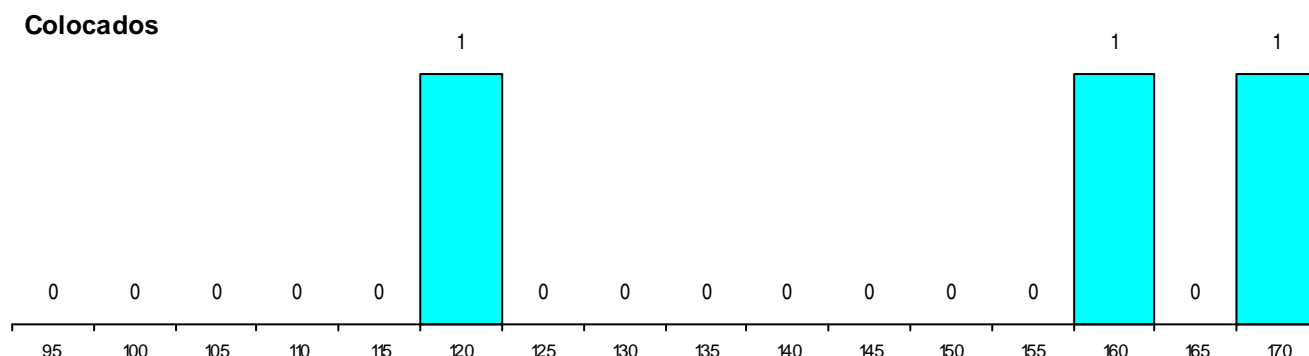

MÉDIAS dos Colocados

Nota de candidatura 149,7
 Prova de ingresso 157,0
 Média do 12º ano 145,7
 Média do 10º/11º ano 145,7

DISTRIBUIÇÕES DE NOTAS DE CANDIDATURA

Estabelecimento: 0602 Universidade de Évora - Escola de Ciências e Tecnologia
Curso Superior: 9841 Reabilitação Psicomotora
Licenciatura