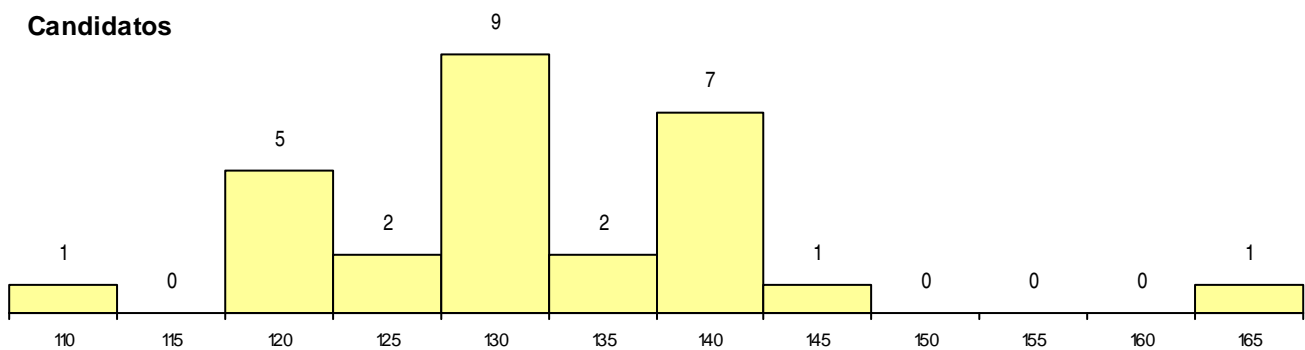

Estabelecimento: 1107 Universidade do Porto - Faculdade de Letras
Curso Superior: 9694 Ciência da Informação
Licenciatura

OPÇÃO CANDIDATURA

Opção	Cands. %	Cols. %
1ª	4 5	2 20
2ª	5 6	0 0
3ª	7 9	0 0
4ª	3 4	0 0
5ª	5 6	0 0
6ª	4 5	0 0
Total	28	2

ETAPA COLOCAÇÃO (contingente)

Etapa Colocação	Cands. %	Cols. %	Nota
17 Geral	28 36	2 20	140,8
Total	28	2	

DISTRITO/GAES DE CANDIDATURA

Distrito Origem	Cands. %	Cols. %
Porto	21 27	2 20
Braga	3 4	0 0
Lisboa	2 3	0 0
Setúbal	1 1	0 0
Aveiro	1 1	0 0
Total	28	2

SEXO DOS CANDIDATOS

Sexo	Cands. %	Cols. %
Masc.	13 17	0 0
Femin.	15 19	2 20
Total	28	2

CURSO DO 12º ANO (15 mais frequentes)

Curso 12º ano	Cands. %	Cols. %
C62 Línguas e Humanidades	19 25	2 20
C60 Ciências e Tecnologias	2 3	0 0
966 Cursos EFA, Formações Modulares,	1 1	0 0
R15 Técnico de Desporto	1 1	0 0
P71 Técnico de Processamento e Contro	1 1	0 0
G50 Informática Aplicada à Web (Portari	1 1	0 0
G33 Eletrónica e Telecomunicações (Por	1 1	0 0
F62 Línguas e Humanidades	1 1	0 0
C80 Recorrente - Ciências e Tecnologias	1 1	0 0

MÉDIAS dos Colocados

Nota de candidatura	141,5
Prova de ingresso	128,0
Média do 12º ano	150,5
Média do 10º/11º ano	150,5

DISTRIBUIÇÕES DE NOTAS DE CANDIDATURA