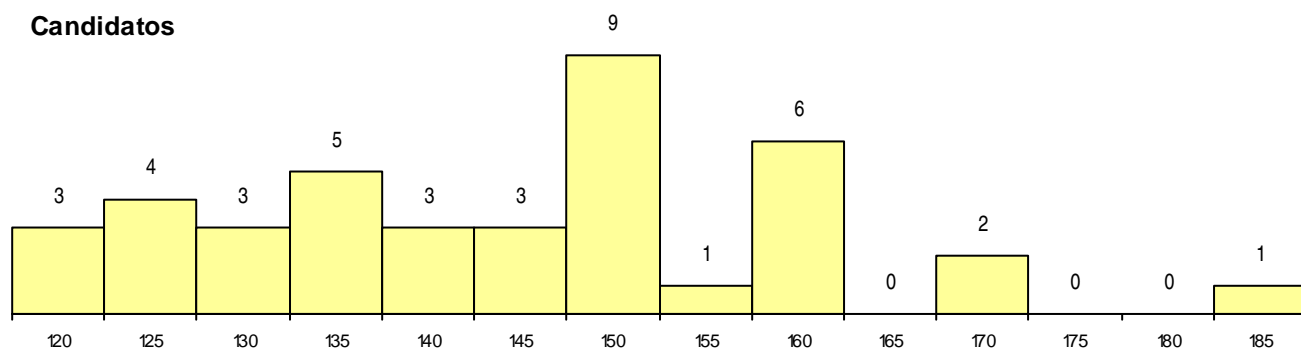

Estabelecimento: 1103 Universidade do Porto - Faculdade de Ciências
Curso Superior: 9696 Ciência de Computadores
Licenciatura

OPÇÃO CANDIDATURA

Opção	Cands. %	Cols. %
1ª	17 14	1 50
2ª	17 14	0 0
3ª	3 3	0 0
4ª	2 2	0 0
5ª	1 1	0 0
Total	40	1

ETAPA COLOCAÇÃO (contingente)

Etapa Colocação	Cands. %	Cols. %	Nota
17 Geral	40 34	1 50	187,0
Total	40	1	

DISTRITO/GAES DE CANDIDATURA

Distrito Origem	Cands. %	Cols. %
Porto	32 27	0 0
Braga	5 4	1 50
Viana do Castelo	2 2	0 0
Aveiro	1 1	0 0
Total	40	1

SEXO DOS CANDIDATOS

Sexo	Cands. %	Cols. %
Masc.	34 29	0 0
Femin.	6 5	1 50
Total	40	1

CURSO DO 12º ANO (15 mais frequentes)

Curso 12º ano	Cands. %	Cols. %
C60 Ciências e Tecnologias	21 18	1 50
G35 Informática e Tecnologias Multimédi	4 3	0 0
F60 Ciências e Tecnologias	3 3	0 0
P53 Técnico de Gestão de Equipamento	2 2	0 0
G21 Informática (VT) (Portaria n.º 260/20	2 2	0 0
950 Equivalências Estrangeiras (Decreto	1 1	0 0
P56 Técnico de Gestão e Programação	1 1	0 0
G61 Produção Gráfica (Portaria n.º 267/2	1 1	0 0
G36 Produção Controlo Industrial (Portari	1 1	0 0
G33 Eletrónica e Telecomunicações (Por	1 1	0 0
C81 Recorrente - Ciências Socioeconómi	1 1	0 0
C64 Artes Visuais	1 1	0 0
C61 Ciências Socioeconómicas	1 1	0 0

MÉDIAS dos Colocados

Nota de candidatura	187,0
Prova de ingresso	197,0
Média do 12º ano	177,0
Média do 10º/11º ano	177,0

DISTRIBUIÇÕES DE NOTAS DE CANDIDATURA