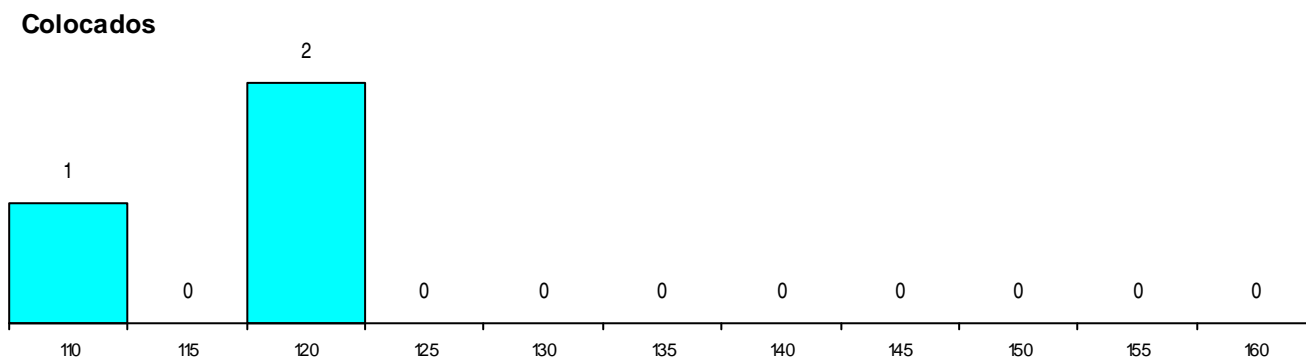

Estabelecimento: 3186 Instituto Politécnico de Viseu - Escola Superior de Tecnologia e Gestão de Lamego
Curso Superior: L116 Secretariado de Administração
Licenciatura

OPÇÃO CANDIDATURA

Opção	Cands. %	Cols. %
1ª	1 2	1 6
4ª	1 2	1 6
5ª	5 11	1 6
6ª	2 4	0 0
Total	9	3

ETAPA COLOCAÇÃO (contingente)

Etapa Colocação	Cands. %	Cols. %	Nota
17 Geral	9 20	3 19	112,0
Total	9	3	

DISTRITO/GAES DE CANDIDATURA

Distrito Origem	Cands. %	Cols. %
Viseu	3 7	0 0
Porto	2 4	0 0
Coimbra	2 4	2 13
Lisboa	1 2	1 6
Aveiro	1 2	0 0
Total	9	3

SEXO DOS CANDIDATOS

Sexo	Cands. %	Cols. %
Masc.	6 13	3 19
Femin.	3 7	0 0
Total	9	3

CURSO DO 12º ANO (15 mais frequentes)

Curso 12º ano	Cands. %	Cols. %
C62 Línguas e Humanidades	3 7	2 13
C82 Recorrente - Línguas e Humanidade	2 4	0 0
950 Equivalências Estrangeiras (Decreto	1 2	1 6
966 Cursos EFA, Formações Modulares,	1 2	0 0
R15 Técnico de Desporto	1 2	0 0
G16 Assessoria Jurídica e Documentaçã	1 2	0 0

MÉDIAS dos Colocados

Nota de candidatura 116,2
Prova de ingresso 98,0
Média do 12º ano 126,0
Média do 10º/11º ano 126,0

DISTRIBUIÇÕES DE NOTAS DE CANDIDATURA