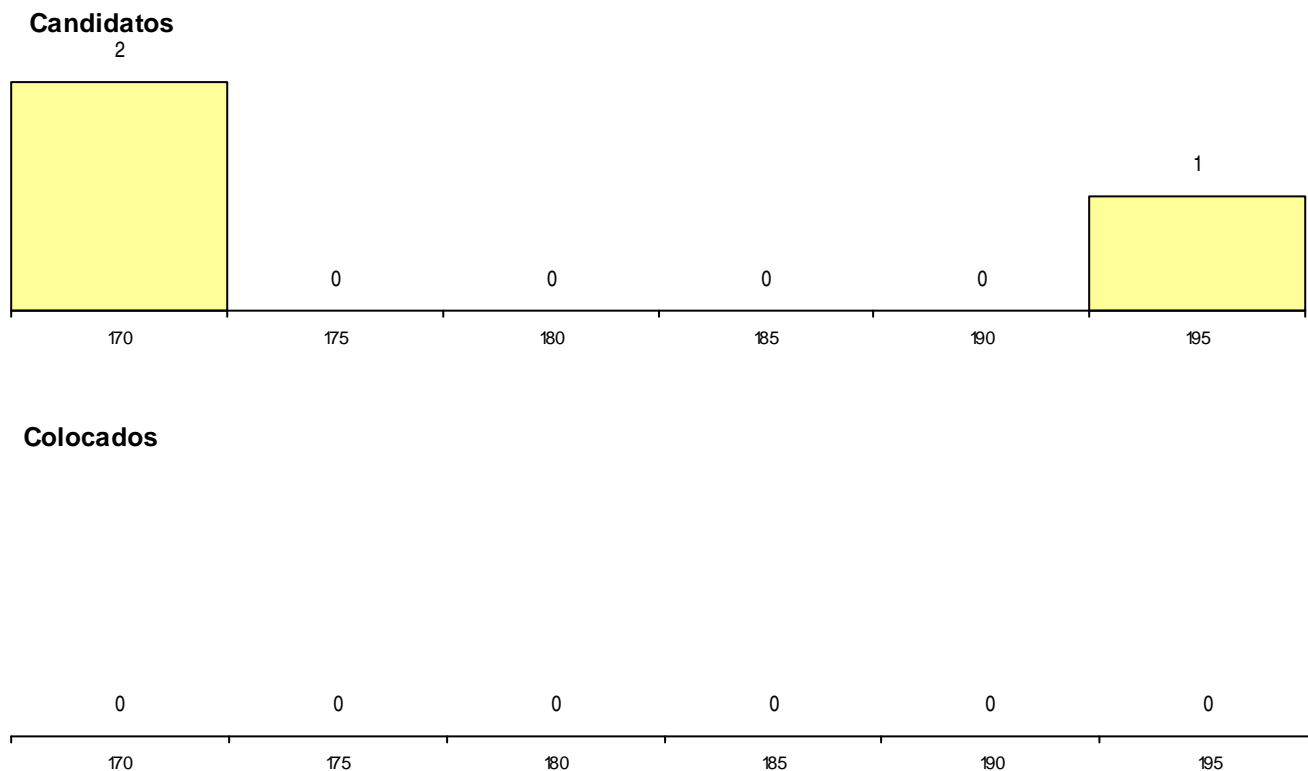

Estabelecimento: 1103 Universidade do Porto - Faculdade de Ciências
Curso Superior: 9141 Física
Licenciatura

OPÇÃO CANDIDATURA				ETAPA COLOCAÇÃO (contingente)				DISTRITO/GAES DE CANDIDATURA			
Opção	Cands. %	Cols. %		Etapa Colocação	Cands. %	Cols. %	Nota	Distrito Origem	Cands. %	Cols. %	
1ª	2	13	0	17 Geral	3	19	0	Porto	3	19	0
2ª	1	6	0	Total	3	0		Total	3	0	
Total	3	0									

SEXO DOS CANDIDATOS			CURSO DO 12º ANO (15 mais frequentes)		
Sexo	Cands. %	Cols. %	Curso 12º ano	Cands. %	Cols. %
Masc.	2	13	C60 Ciências e Tecnologias	2	13
Femin.	1	6	G08 Informática (VC) (Portaria n.º 260/20	1	6
Total	3	0			

MÉDIAS dos Colocados

Nota de candidatura
Prova de ingresso
Média do 12º ano
Média do 10º/11º ano

DISTRIBUIÇÕES DE NOTAS DE CANDIDATURA