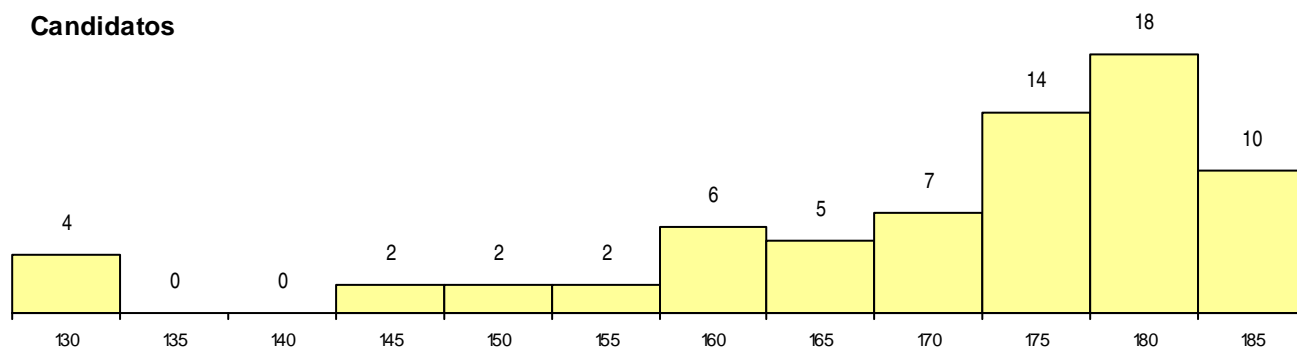

Estabelecimento: 1104 Universidade do Porto - Faculdade de Economia
Curso Superior: 9147 Gestão
Licenciatura

OPÇÃO CANDIDATURA

Opção	Cands. %	Cols. %
1ª	39 13	1 5
2ª	21 7	0 0
3ª	5 2	0 0
4ª	2 1	0 0
5ª	2 1	0 0
6ª	1 0	0 0
Total	70	1

ETAPA COLOCAÇÃO (contingente)

Etapa Colocação	Cands. %	Cols. %	Nota
17 Geral	70 23	1 5	185,8
Total	70	1	

DISTRITO/GAES DE CANDIDATURA

Distrito Origem	Cands. %	Cols. %
Porto	53 17	0 0
Lisboa	4 1	0 0
Aveiro	4 1	1 5
Viana do Castelo	2 1	0 0
Coimbra	2 1	0 0
Viseu	1 0	0 0
Vila Real	1 0	0 0
Santarém	1 0	0 0
Bragança	1 0	0 0
Braga	1 0	0 0
Total	70	1

SEXO DOS CANDIDATOS

Sexo	Cands. %	Cols. %
Masc.	29 10	1 5
Femin.	41 13	0 0
Total	70	1

CURSO DO 12º ANO (15 mais frequentes)

Curso 12º ano	Cands. %	Cols. %
C61 Ciências Socioeconómicas	32 10	1 5
C60 Ciências e Tecnologias	30 10	0 0
950 Equivalências Estrangeiras (Decreto	2 1	0 0
G11 Marketing e Estratégia Empresarial (	2 1	0 0
G31 Contabilidade e Gestão Empresarial	1 0	0 0
G29 Animação e Gestão Desportiva (Por	1 0	0 0
G24 Marketing e Estratégia Empresarial (	1 0	0 0
C81 Recorrente - Ciências Socioeconómi	1 0	0 0

MÉDIAS dos Colocados

Nota de candidatura	185,8
Prova de ingresso	184,5
Média do 12º ano	187,0
Média do 10º/11º ano	187,0

DISTRIBUIÇÕES DE NOTAS DE CANDIDATURA

Candidatos