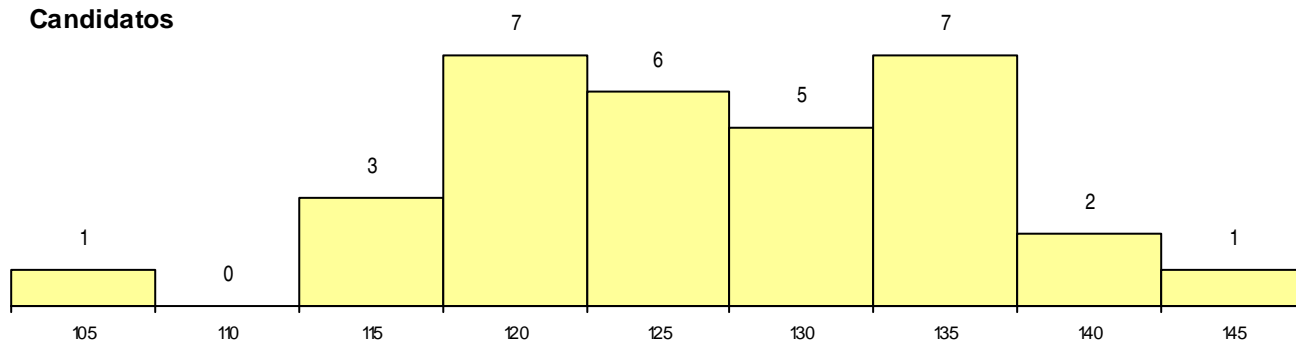

MÉDIAS dos Colocados

Nota de candidatura	142,1
Prova de ingresso	120,0
Média do 12º ano	154,0
Média do 10º/11º ano	154,0

DISTRIBUIÇÕES DE NOTAS DE CANDIDATURA

Candidatos

Colocados

Estabelecimento: 0602 Universidade de Évora - Escola de Ciências e Tecnologia
Curso Superior: 9847 Medicina Veterinária
Mestrado Integrado