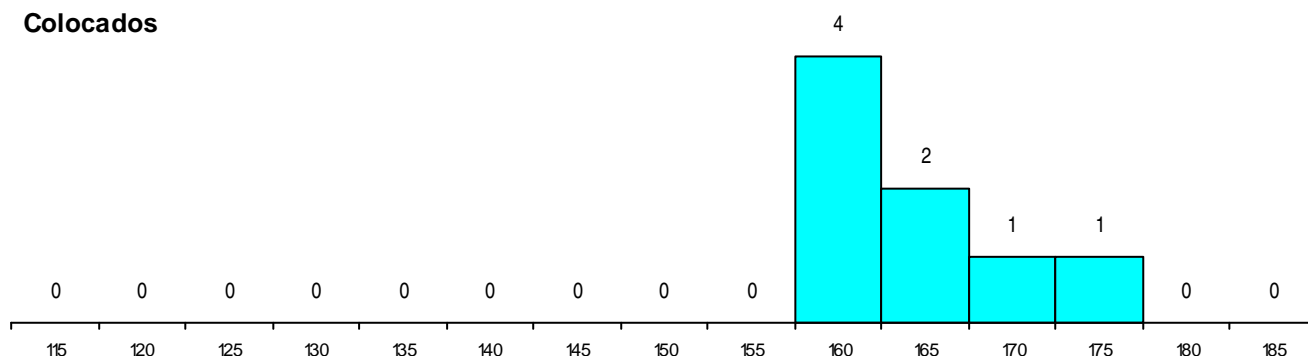

Estabelecimento: 1106 Universidade do Porto - Faculdade de Farmácia
Curso Superior: 9494 Ciências Farmacêuticas
Mestrado Integrado

OPÇÃO CANDIDATURA

Opção	Cands. %	Cols. %
1ª	24 16	5 29
2ª	7 5	1 6
3ª	6 4	0 0
4ª	3 2	0 0
5ª	3 2	0 0
6ª	6 4	2 12
Total	49	8

ETAPA COLOCAÇÃO (contingente)

Etapa Colocação	Cands. %	Cols. %	Nota
17 Geral	49 32	8 47	159,5
Total	49	8	

DISTRITO/GAES DE CANDIDATURA

Distrito Origem	Cands. %	Cols. %
Porto	25 16	4 24
R. A. Madeira	4 3	3 18
Viana do Castelo	4 3	0 0
Braga	4 3	0 0
Vila Real	2 1	1 6
Lisboa	2 1	0 0
Coimbra	2 1	0 0
Viseu	1 1	0 0
Santarém	1 1	0 0
Leiria	1 1	0 0
Faro	1 1	0 0
Castelo Branco	1 1	0 0
Aveiro	1 1	0 0
Total	49	8

SEXO DOS CANDIDATOS

Sexo	Cands. %	Cols. %
Masc.	8 5	3 18
Femin.	41 27	5 29
Total	49	8

CURSO DO 12º ANO (15 mais frequentes)

Curso 12º ano	Cands. %	Cols. %
C60 Ciências e Tecnologias	47 31	8 47
950 Equivalências Estrangeiras (Decreto	2 1	0 0

MÉDIAS dos Colocados

Nota de candidatura 164,8
Prova de ingresso 156,3
Média do 12º ano 173,3
Média do 10º/11º ano 173,3

DISTRIBUIÇÕES DE NOTAS DE CANDIDATURA

Colocados