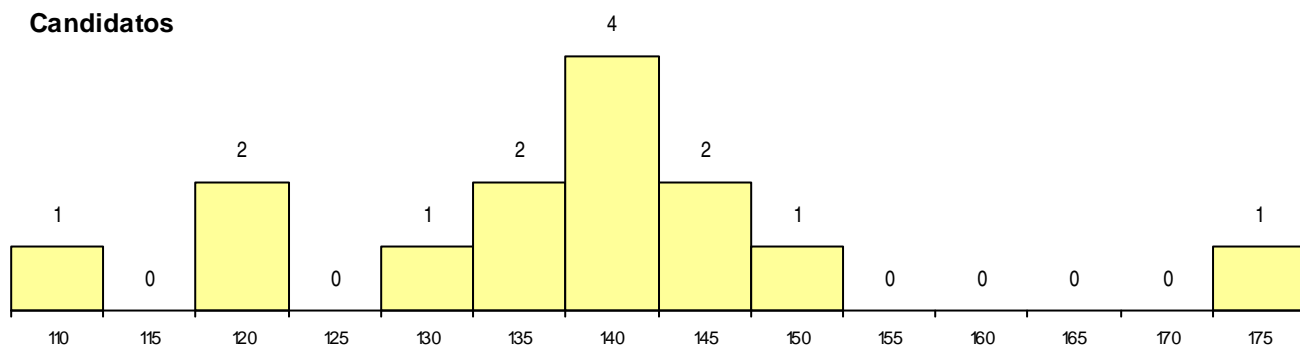

Estabelecimento: 1308 Universidade da Madeira - Faculdade de Ciências Sociais
Curso Superior: 9147 Gestão
Licenciatura

OPÇÃO CANDIDATURA

Opção	Cands. %	Cols. %
1ª	10 18	1 14
2ª	1 2	0 0
3ª	2 4	0 0
5ª	1 2	0 0
Total	14	1

ETAPA COLOCAÇÃO (contingente)

Etapa Colocação	Cands. %	Cols. %	Nota
17 Geral	14 25	1 14	146,5
Total	14	1	

DISTRITO/GAES DE CANDIDATURA

Distrito Origem	Cands. %	Cols. %
R. A. Madeira	13 23	1 14
Lisboa	1 2	0 0
Total	14	1

SEXO DOS CANDIDATOS

Sexo	Cands. %	Cols. %
Masc.	7 12	0 0
Femin.	7 12	1 14
Total	14	1

CURSO DO 12º ANO (15 mais frequentes)

Curso 12º ano	Cands. %	Cols. %
C61 Ciências Socioeconómicas	4 7	1 14
610 Cursos de Educação e Formação (T	2 4	0 0
C62 Línguas e Humanidades	2 4	0 0
950 Equivalências Estrangeiras (Decreto	1 2	0 0
T40 Técnico de Organização de Eventos	1 2	0 0
R49 Técnico de Apoio à Gestão	1 2	0 0
R15 Técnico de Desporto	1 2	0 0
P82 Técnico de Secretariado	1 2	0 0
C60 Ciências e Tecnologias	1 2	0 0

MÉDIAS dos Colocados

Nota de candidatura	146,5
Prova de ingresso	152,0
Média do 12º ano	142,0
Média do 10º/11º ano	142,0

DISTRIBUIÇÕES DE NOTAS DE CANDIDATURA