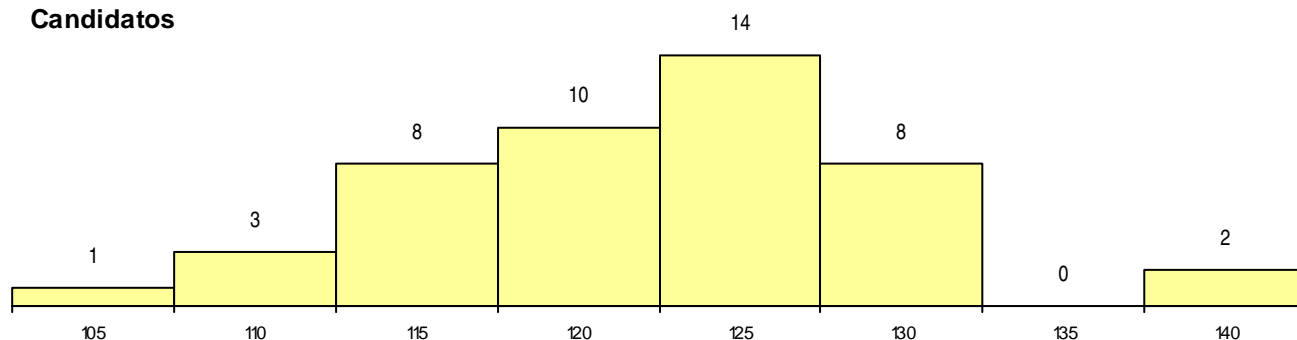

Estabelecimento: 3145 Instituto Politécnico de Santarém - Escola Superior de Desporto de Rio Maior
Curso Superior: 9763 Gestão das Organizações Desportivas
Licenciatura

OPÇÃO CANDIDATURA

Opção	Cands. %	Cols. %
1ª	4 4	1 14
2ª	11 10	0 0
3ª	10 9	0 0
4ª	15 14	1 14
5ª	5 5	0 0
6ª	1 1	0 0
Total	46	2

ETAPA COLOCAÇÃO (contingente)

Etapa Colocação	Cands. %	Cols. %	Nota
17 Geral	46 43	2 29	129,4
Total	46	2	

DISTRITO/GAES DE CANDIDATURA

Distrito Origem	Cands. %	Cols. %
Santarém	14 13	2 29
Lisboa	10 9	0 0
Leiria	7 6	0 0
Faro	4 4	0 0
Coimbra	4 4	0 0
R. A. Açores	2 2	0 0
R. A. Madeira	1 1	0 0
Viseu	1 1	0 0
Évora	1 1	0 0
Beja	1 1	0 0
Aveiro	1 1	0 0
Total	46	2

SEXO DOS CANDIDATOS

Sexo	Cands. %	Cols. %
Masc.	40 37	1 14
Femin.	6 6	1 14
Total	46	2

CURSO DO 12º ANO

(15 mais frequentes)

Curso 12º ano	Cands. %	Cols. %
C62 Línguas e Humanidades	10 9	1 14
R15 Técnico de Desporto	6 6	1 14
C60 Ciências e Tecnologias	6 6	0 0
C80 Recorrente - Ciências e Tecnologias	5 5	0 0
R05 Técnico de Apoio à Gestão Desporti	4 4	0 0
C61 Ciências Socioeconómicas	4 4	0 0
966 Cursos EFA, Formações Modulares,	3 3	0 0
F62 Línguas e Humanidades	2 2	0 0
P31 Técnico de Contabilidade	1 1	0 0
P27 Técnico de Comércio	1 1	0 0
P18 Técnico de Apoio à Infância	1 1	0 0
P11 Técnico Auxiliar de Saúde	1 1	0 0
G85 Atividade Física e Desporto Adaptad	1 1	0 0
C81 Recorrente - Ciências Socioeconómi	1 1	0 0

MÉDIAS dos Colocados

Nota de candidatura	135,6
Prova de ingresso	120,0
Média do 12º ano	146,0
Média do 10º/11º ano	146,0

DISTRIBUIÇÕES DE NOTAS DE CANDIDATURA

Candidatos