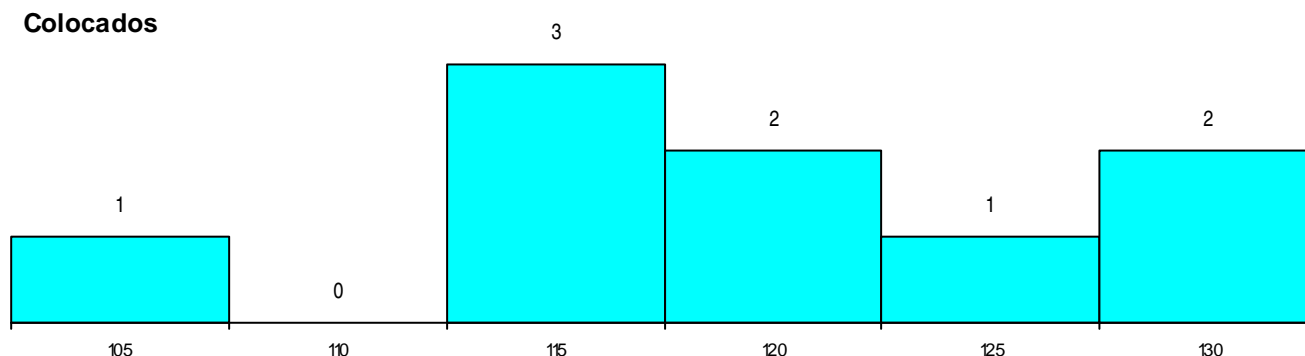

MÉDIAS dos Colocados

Nota de candidatura 119,4
 Prova de ingresso 113,7
 Média do 12º ano 122,4
 Média do 10º/11º ano 122,4

DISTRIBUIÇÕES DE NOTAS DE CANDIDATURA

Candidatos

Colocados

Estabelecimento: 3062 Instituto Politécnico de Coimbra - Escola Superior de Educação de Coimbra
Curso Superior: 8093 Animação Socioeducativa (regime pós-laboral)
Licenciatura