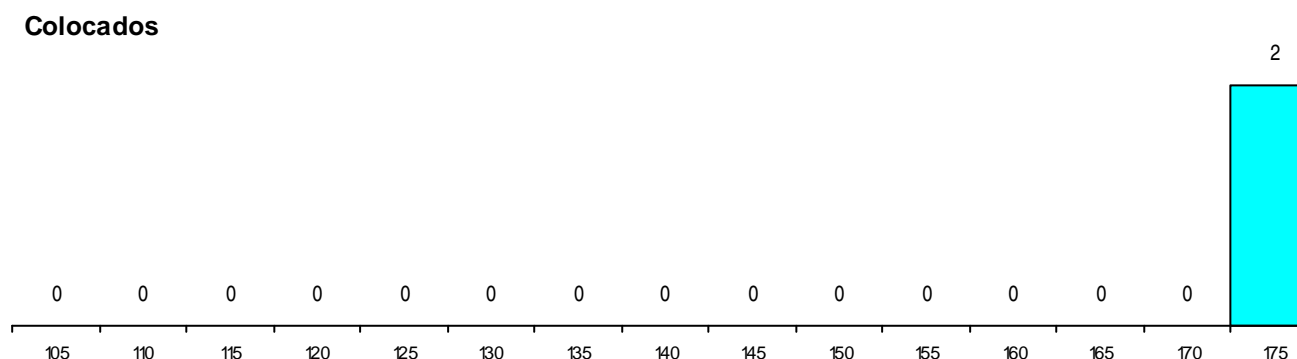

OPÇÃO CANDIDATURA

Opção	Cands. %	Cols. %
1ª	38 22	2 50
2ª	18 11	0 0
3ª	13 8	0 0
4ª	11 7	0 0
5ª	4 2	0 0
6ª	2 1	0 0
Total	86	2

ETAPA COLOCAÇÃO (contingente)

Etapa Colocação	Cands. %	Cols. %	Nota
17 Geral	86 51	2 50	174,4
Total	86	2	

DISTRITO/GAES DE CANDIDATURA

Distrito Origem	Cands. %	Cols. %
Porto	22 13	1 25
Aveiro	19 11	0 0
Coimbra	9 5	0 0
Viseu	7 4	1 25
Santarém	5 3	0 0
Lisboa	5 3	0 0
Leiria	5 3	0 0
Braga	4 2	0 0
Setúbal	3 2	0 0
Vila Real	2 1	0 0
Faro	2 1	0 0
R. A. Madeira	1 1	0 0
R. A. Açores	1 1	0 0
Guarda	1 1	0 0
Total	86	2

SEXO DOS CANDIDATOS

Sexo	Cands. %	Cols. %
Masc.	29 17	2 50
Femin.	57 34	0 0
Total	86	2

CURSO DO 12º ANO (15 mais frequentes)

Curso 12º ano	Cands. %	Cols. %
C60 Ciências e Tecnologias	55 33	2 50
P11 Técnico Auxiliar de Saúde	4 2	0 0
C62 Línguas e Humanidades	4 2	0 0
C80 Recorrente - Ciências e Tecnologias	3 2	0 0
F60 Ciências e Tecnologias	3 2	0 0
950 Equivalências Estrangeiras (Decreto	2 1	0 0
C81 Recorrente - Ciências Socioeconómi	2 1	0 0
P16 Técnico de Análise Laboratorial	2 1	0 0
C82 Recorrente - Línguas e Humanidade	1 1	0 0
G01 Animação Sócio Desportiva (VC) (P	1 1	0 0
062 Ciências Sociais e Humanas (DL 74	1 1	0 0
G38 Tecnologias da Saúde (Portaria n.º	1 1	0 0
966 Cursos EFA, Formações Modulares,	1 1	0 0
P18 Técnico de Apoio à Infância	1 1	0 0
P74 Técnico de Produção em Metalome	1 1	0 0

MÉDIAS dos Colocados

Nota de candidatura	174,8
Prova de ingresso	164,0
Média do 12º ano	182,0
Média do 10º/11º ano	182,0

DISTRIBUIÇÕES DE NOTAS DE CANDIDATURA