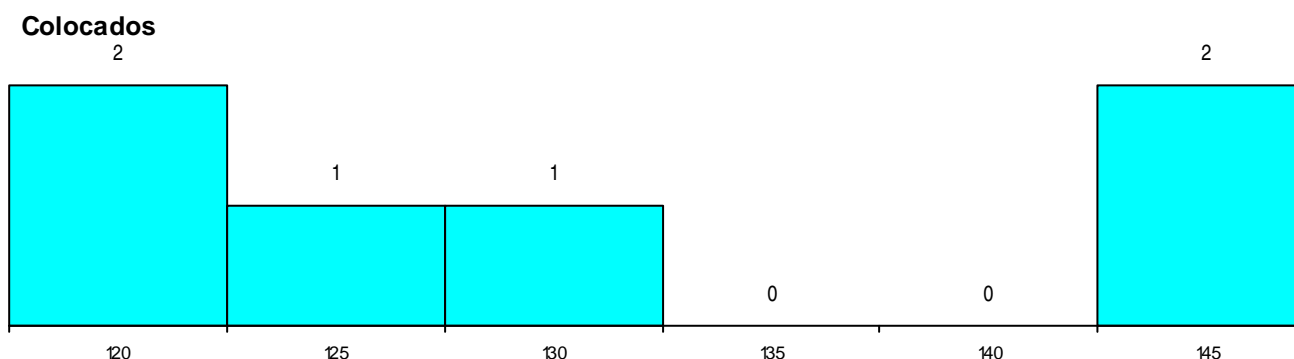

Estabelecimento: 3242 Instituto Politécnico de Tomar - Escola Superior de Tecnologia de Tomar
Curso Superior: 9119 Engenharia Informática
Licenciatura

OPÇÃO CANDIDATURA

Opção	Cands. %	Cols. %
1ª	1 1	1 3
2ª	2 3	0 0
3ª	5 7	4 11
4ª	3 4	0 0
5ª	2 3	1 3
6ª	1 1	0 0
Total	14	6

ETAPA COLOCAÇÃO (contingente)

Etapa Colocação	Cands. %	Cols. %	Nota
17 Geral	14 19	6 17	119,7
Total	14	6	

DISTRITO/GAES DE CANDIDATURA

Distrito Origem	Cands. %	Cols. %
Lisboa	4 6	3 8
Leiria	4 6	3 8
Viseu	2 3	0 0
Porto	2 3	0 0
Santarém	1 1	0 0
Coimbra	1 1	0 0
Total	14	6

SEXO DOS CANDIDATOS

Sexo	Cands. %	Cols. %
Masc.	12 17	5 14
Femin.	2 3	1 3
Total	14	6

CURSO DO 12º ANO (15 mais frequentes)

Curso 12º ano	Cands. %	Cols. %
C60 Ciências e Tecnologias	6 8	2 6
P56 Técnico de Gestão e Programação	3 4	1 3
C61 Ciências Socioeconómicas	2 3	1 3
P14 Técnico de Multimédia	1 1	1 3
C80 Recorrente - Ciências e Tecnologias	1 1	1 3
C62 Línguas e Humanidades	1 1	0 0

MÉDIAS dos Colocados

Nota de candidatura 130,6
Prova de ingresso 123,5
Média do 12º ano 134,3
Média do 10º/11º ano 134,3

DISTRIBUIÇÕES DE NOTAS DE CANDIDATURA