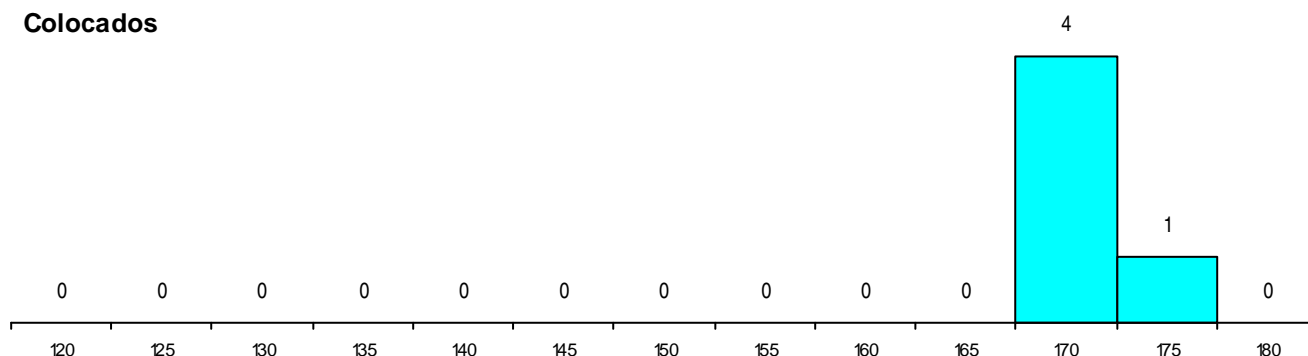

Estabelecimento: 0300 Universidade de Aveiro
Curso Superior: 9147 Gestão
Licenciatura

OPÇÃO CANDIDATURA

Opção	Cands. %	Cols. %
1ª	11 8	2 15
2ª	9 7	2 15
3ª	6 4	1 8
4ª	3 2	0 0
5ª	5 4	0 0
6ª	2 1	0 0
Total	36	5

ETAPA COLOCAÇÃO (contingente)

Etapa Colocação	Cands. %	Cols. %	Nota
17 Geral	36 26	5 38	168,0
Total	36	5	

DISTRITO/GAES DE CANDIDATURA

Distrito Origem	Cands. %	Cols. %
Porto	17 12	2 15
Aveiro	15 11	3 23
Viseu	2 1	0 0
Lisboa	1 1	0 0
Coimbra	1 1	0 0
Total	36	5

SEXO DOS CANDIDATOS

Sexo	Cands. %	Cols. %
Masc.	20 15	1 8
Femin.	16 12	4 31
Total	36	5

CURSO DO 12º ANO (15 mais frequentes)

Curso 12º ano	Cands. %	Cols. %
C60 Ciências e Tecnologias	17 12	1 8
C61 Ciências Socioeconómicas	13 9	3 23
G18 Contabilidade e Gestão (VT) (Portari	2 1	0 0
G31 Contabilidade e Gestão Empresarial	1 1	1 8
950 Equivalências Estrangeiras (Decreto	1 1	0 0
G36 Produção Controlado Industrial (Portari	1 1	0 0
G19 Eletrónica e Telecomunicações (VT)	1 1	0 0

MÉDIAS dos Colocados

Nota de candidatura	170,1
Prova de ingresso	172,4
Média do 12º ano	168,6
Média do 10º/11º ano	168,6

DISTRIBUIÇÕES DE NOTAS DE CANDIDATURA

Candidatos

Colocados