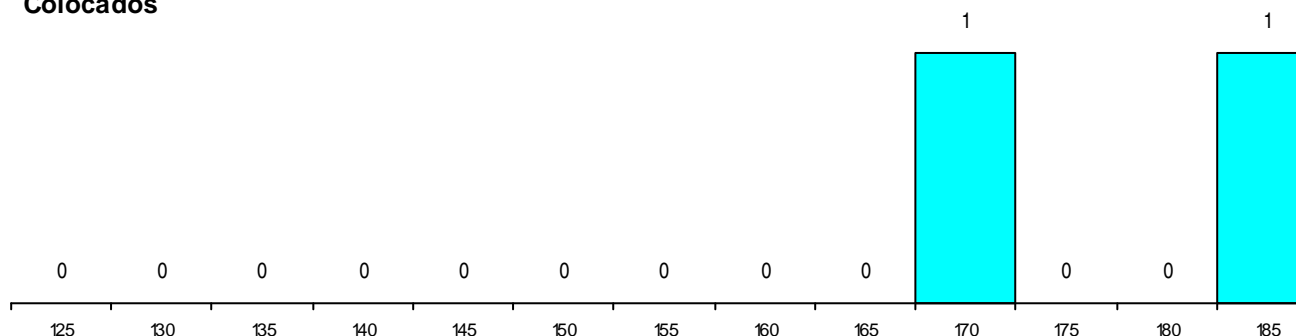

Estabelecimento: 1518 Universidade de Lisboa - Instituto Superior Técnico
Curso Superior: 9461 Engenharia Química
Mestrado Integrado

OPÇÃO CANDIDATURA

Opção	Cands. %	Cols. %
1ª	3 10	1 25
2ª	5 16	1 25
4ª	1 3	0 0
5ª	1 3	0 0
Total	10	2

ETAPA COLOCAÇÃO (contingente)

Etapa Colocação	Cands. %	Cols. %	Nota
17 Geral	10 32	2 50	170,3
Total	10	2	

DISTRITO/GAES DE CANDIDATURA

Distrito Origem	Cands. %	Cols. %
Lisboa	6 19	2 50
Setúbal	2 6	0 0
R. A. Madeira	1 3	0 0
Santarém	1 3	0 0
Total	10	2

SEXO DOS CANDIDATOS

Sexo	Cands. %	Cols. %
Masc.	4 13	0 0
Femin.	6 19	2 50
Total	10	2

CURSO DO 12º ANO (15 mais frequentes)

Curso 12º ano	Cands. %	Cols. %
C60 Ciências e Tecnologias	8 26	2 50
900 Emigrantes	1 3	0 0
C80 Recorrente - Ciências e Tecnologias	1 3	0 0

MÉDIAS dos Colocados

Nota de candidatura 176,8
Prova de ingresso 180,0
Média do 12º ano 173,5
Média do 10º/11º ano 173,5

DISTRIBUIÇÕES DE NOTAS DE CANDIDATURA

Candidatos

Colocados