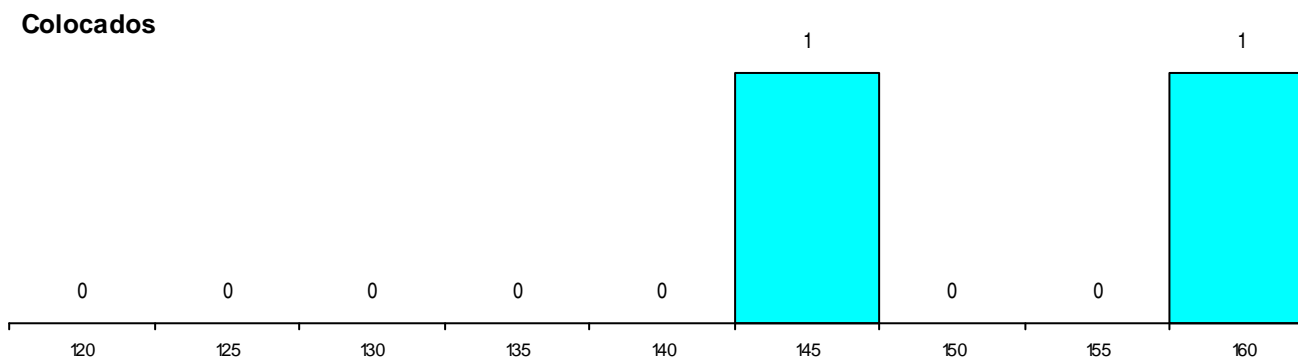

Estabelecimento: 0501 Universidade de Coimbra - Faculdade de Ciências e Tecnologia
Curso Superior: 9367 Engenharia Eletrotécnica e de Computadores
Mestrado Integrado

OPÇÃO CANDIDATURA

Opção	Cands. %	Cols. %
1ª	6 8	2 17
2ª	1 1	0 0
5ª	1 1	0 0
6ª	1 1	0 0
Total	9	2

ETAPA COLOCAÇÃO (contingente)

Etapa Colocação	Cands. %	Cols. %	Nota
17 Geral	9 13	2 17	146,8
Total	9	2	

DISTRITO/GAES DE CANDIDATURA

Distrito Origem	Cands. %	Cols. %
Coimbra	2 3	1 8
Braga	2 3	0 0
R. A. Açores	1 1	0 0
Viseu	1 1	0 0
Viana do Castelo	1 1	1 8
Lisboa	1 1	0 0
Leiria	1 1	0 0
Total	9	2

SEXO DOS CANDIDATOS

Sexo	Cands. %	Cols. %
Masc.	7 10	1 8
Femin.	2 3	1 8
Total	9	2

CURSO DO 12º ANO (15 mais frequentes)

Curso 12º ano	Cands. %	Cols. %
C60 Ciências e Tecnologias	8 11	2 17
950 Equivalências Estrangeiras (Decreto)	1 1	0 0

MÉDIAS dos Colocados

Nota de candidatura 152,8
Prova de ingresso 143,0
Média do 12º ano 162,5
Média do 10º/11º ano 162,5

DISTRIBUIÇÕES DE NOTAS DE CANDIDATURA