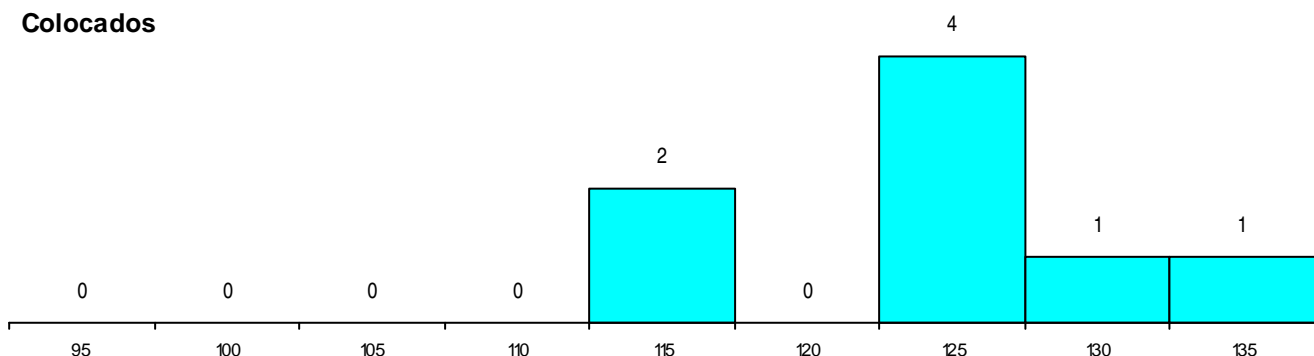

MÉDIAS dos Colocados

Nota de candidatura 123,5
 Prova de ingresso 121,3
 Média do 12º ano 124,8
 Média do 10º/11º ano 124,8

DISTRIBUIÇÕES DE NOTAS DE CANDIDATURA

Candidatos

Colocados

Estabelecimento: 0602 Universidade de Évora - Escola de Ciências e Tecnologia
Curso Superior: 9015 Bioquímica
 Licenciatura