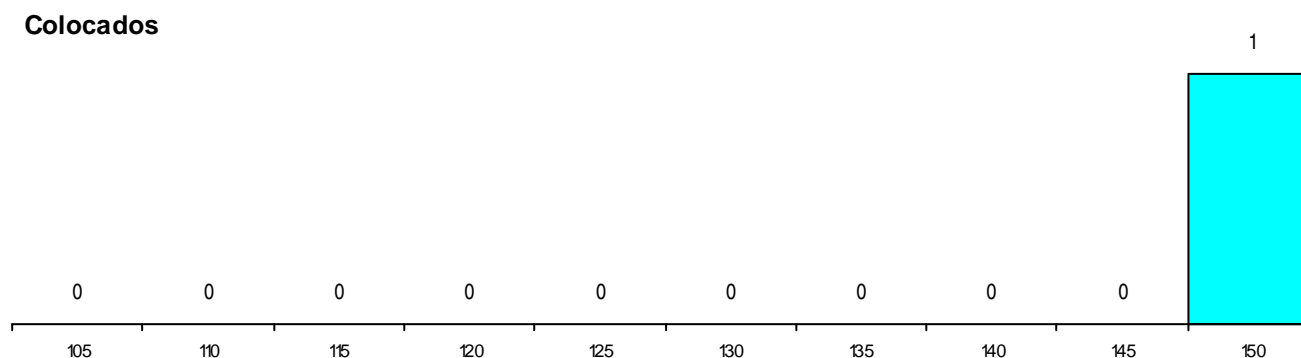

Estabelecimento: 1204 Universidade de Trás-os-Montes e Alto Douro - Escola de Ciências da Vida e do Ambiente
Curso Superior: 9707 Ciências do Desporto
Licenciatura

OPÇÃO CANDIDATURA

Opção	Cands. %	Cols. %
1ª	43 16	1 5
2ª	13 5	0 0
3ª	4 2	0 0
4ª	2 1	0 0
5ª	1 0	0 0
6ª	2 1	0 0
Total	65	1

ETAPA COLOCAÇÃO (contingente)

Etapa Colocação	Cands. %	Cols. %	Nota
17 Geral	65 25	1 5	148,8
Total	65	1	

DISTRITO/GAES DE CANDIDATURA

Distrito Origem	Cands. %	Cols. %
Vila Real	27 10	0 0
Porto	13 5	1 5
Braga	11 4	0 0
R. A. Madeira	3 1	0 0
Viana do Castelo	3 1	0 0
Bragança	3 1	0 0
Viseu	2 1	0 0
Setúbal	1 0	0 0
Leiria	1 0	0 0
Aveiro	1 0	0 0
Total	65	1

SEXO DOS CANDIDATOS

Sexo	Cands. %	Cols. %
Masc.	52 20	1 5
Femin.	13 5	0 0
Total	65	1

CURSO DO 12º ANO (15 mais frequentes)

Curso 12º ano	Cands. %	Cols. %
C62 Línguas e Humanidades	23 9	0 0
C60 Ciências e Tecnologias	19 7	0 0
966 Cursos EFA, Formações Modulares,	6 2	0 0
R15 Técnico de Desporto	5 2	1 5
C80 Recorrente - Ciências e Tecnologias	5 2	0 0
C61 Ciências Socioeconómicas	3 1	0 0
G49 Desporto e Dinamização da Atividade	2 1	0 0
R05 Técnico de Apoio à Gestão Desportiva	1 0	0 0
C82 Recorrente - Línguas e Humanidade	1 0	0 0

MÉDIAS dos Colocados

Nota de candidatura	148,8
Prova de ingresso	115,0
Média do 12º ano	167,0
Média do 10º/11º ano	167,0

DISTRIBUIÇÕES DE NOTAS DE CANDIDATURA