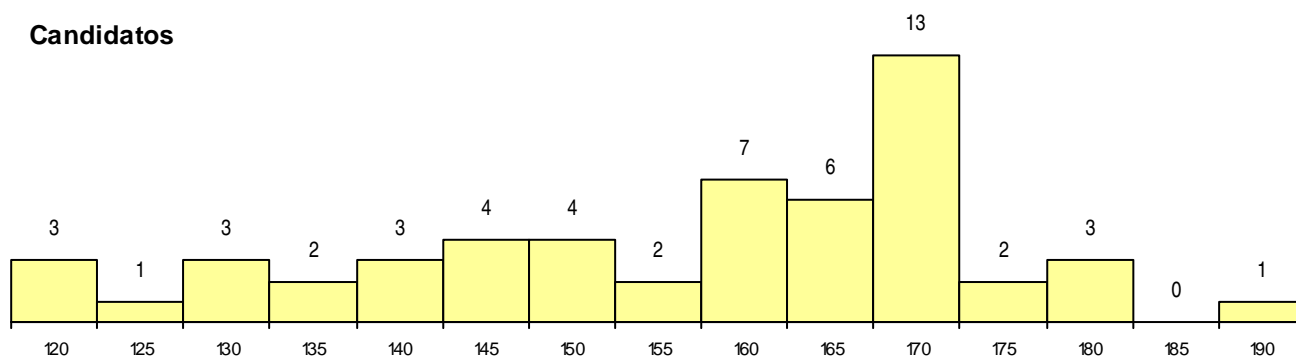

MÉDIAS dos Colocados

Nota de candidatura	174,0
Prova de ingresso	184,3
Média do 12º ano	167,1
Média do 10º/11º ano	167,1

DISTRIBUIÇÕES DE NOTAS DE CANDIDATURA

Candidatos

Colocados

Estabelecimento: 1000 Universidade do Minho
Curso Superior: 9134 Estudos Culturais
Licenciatura