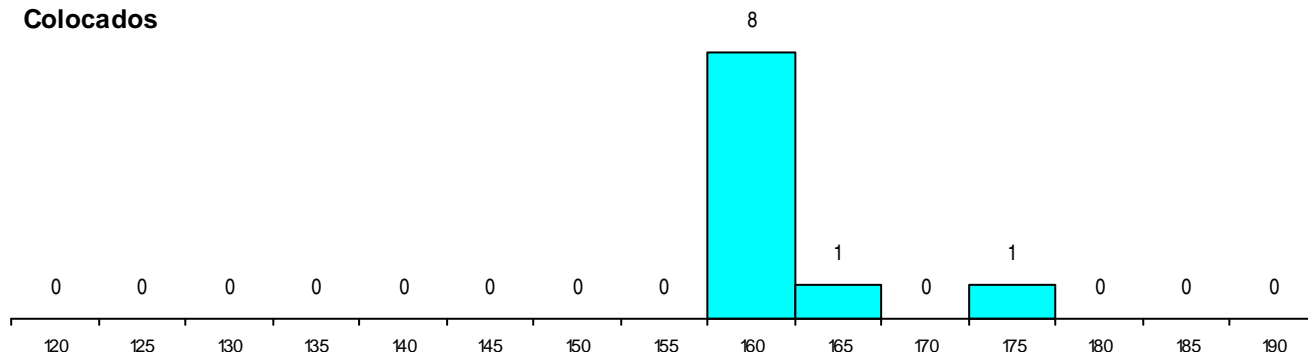

MÉDIAS dos Colocados

Nota de candidatura	161,8
Prova de ingresso	167,3
Média do 12º ano	156,2
Média do 10º/11º ano	156,2

DISTRIBUIÇÕES DE NOTAS DE CANDIDATURA

Candidatos

Colocados

Estabelecimento: 1505 Universidade de Lisboa - Faculdade de Farmácia
Curso Superior: 9494 Ciências Farmacêuticas
Mestrado Integrado