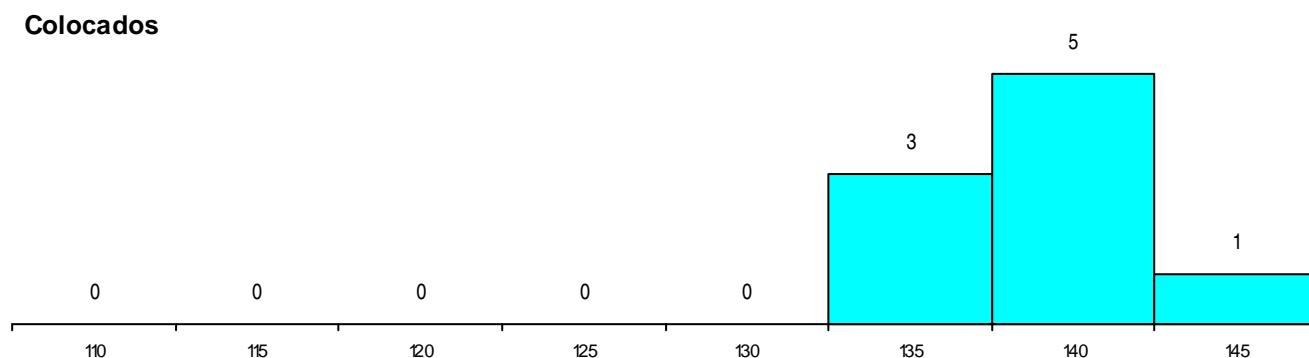

Estabelecimento: 3011 Universidade de Aveiro - Instituto Superior de Contabilidade e Administração de Aveiro
Curso Superior: 9056 Contabilidade
Licenciatura

OPÇÃO CANDIDATURA

Opção	Cands. %	Cols. %
1ª	14 10	4 14
2ª	6 4	2 7
3ª	9 6	1 4
4ª	3 2	1 4
5ª	5 3	0 0
6ª	2 1	1 4
Total	39	9

ETAPA COLOCAÇÃO (contingente)

Etapa Colocação	Cands. %	Cols. %	Nota
17 Geral	39 27	9 32	134,8
Total	39	9	

DISTRITO/GAES DE CANDIDATURA

Distrito Origem	Cands. %	Cols. %
Aveiro	20 14	4 14
Porto	11 7	3 11
Vila Real	2 1	1 4
Lisboa	2 1	0 0
R. A. Madeira	1 1	0 0
Viseu	1 1	1 4
Leiria	1 1	0 0
Bragança	1 1	0 0
Total	39	9

SEXO DOS CANDIDATOS

Sexo	Cands. %	Cols. %
Masc.	19 13	8 29
Femin.	20 14	1 4
Total	39	9

CURSO DO 12º ANO

Curso 12º ano	(15 mais frequentes)	
	Cands. %	Cols. %
C61 Ciências Socioeconómicas	12 8	2 7
C60 Ciências e Tecnologias	11 7	1 4
C62 Línguas e Humanidades	5 3	3 11
F60 Ciências e Tecnologias	2 1	1 4
950 Equivalências Estrangeiras (Decreto	2 1	0 0
U16 Técnico de Restaurante/Bar	1 1	1 4
G34 Eletrónica Industrial e Automação (P	1 1	1 4
966 Cursos EFA, Formações Modulares,	1 1	0 0
P56 Técnico de Gestão e Programação	1 1	0 0
P51 Técnico de Gestão	1 1	0 0
G39 Tecnologias e Sistemas de Informaç	1 1	0 0
C81 Recorrente - Ciências Socioeconómi	1 1	0 0

MÉDIAS dos Colocados

Nota de candidatura	139,0
Prova de ingresso	142,1
Média do 12º ano	137,2
Média do 10º/11º ano	137,2

DISTRIBUIÇÕES DE NOTAS DE CANDIDATURA