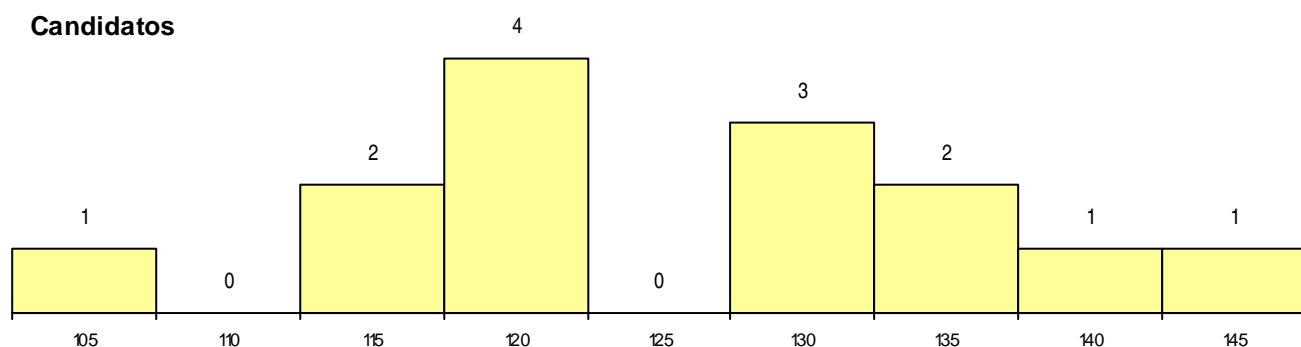

Estabelecimento: 3182 Instituto Politécnico de Viseu - Escola Superior de Tecnologia e Gestão de Viseu
Curso Superior: 9152 Gestão de Empresas
Licenciatura

OPÇÃO CANDIDATURA

Opção	Cands. %	Cols. %
1ª	3 3	0 0
2ª	2 2	1 8
3ª	3 3	1 8
4ª	2 2	0 0
5ª	2 2	0 0
6ª	2 2	1 8
Total	14	3

ETAPA COLOCAÇÃO (contingente)

Etapa Colocação	Cands. %	Cols. %	Nota
17 Geral	14 16	3 23	135,8
Total	14	3	

DISTRITO/GAES DE CANDIDATURA

Distrito Origem	Cands. %	Cols. %
Viseu	7 8	0 0
Lisboa	4 5	1 8
Porto	1 1	0 0
Coimbra	1 1	1 8
Braga	1 1	1 8
Total	14	3

SEXO DOS CANDIDATOS

Sexo	Cands. %	Cols. %
Masc.	8 9	1 8
Femin.	6 7	2 15
Total	14	3

CURSO DO 12º ANO (15 mais frequentes)

Curso 12º ano	Cands. %	Cols. %
C61 Ciências Socioeconómicas	4 5	2 15
C60 Ciências e Tecnologias	2 2	1 8
C62 Línguas e Humanidades	2 2	0 0
950 Equivalências Estrangeiras (Decreto)	1 1	0 0
900 Emigrantes	1 1	0 0
P92 Técnico de Turismo Ambiental e Rur	1 1	0 0
P51 Técnico de Gestão	1 1	0 0
C81 Recorrente - Ciências Socioeconómi	1 1	0 0
970 Recorrente - Ciências e Tecnologias	1 1	0 0

MÉDIAS dos Colocados

Nota de candidatura	138,8
Prova de ingresso	155,0
Média do 12º ano	130,0
Média do 10º/11º ano	130,0

DISTRIBUIÇÕES DE NOTAS DE CANDIDATURA