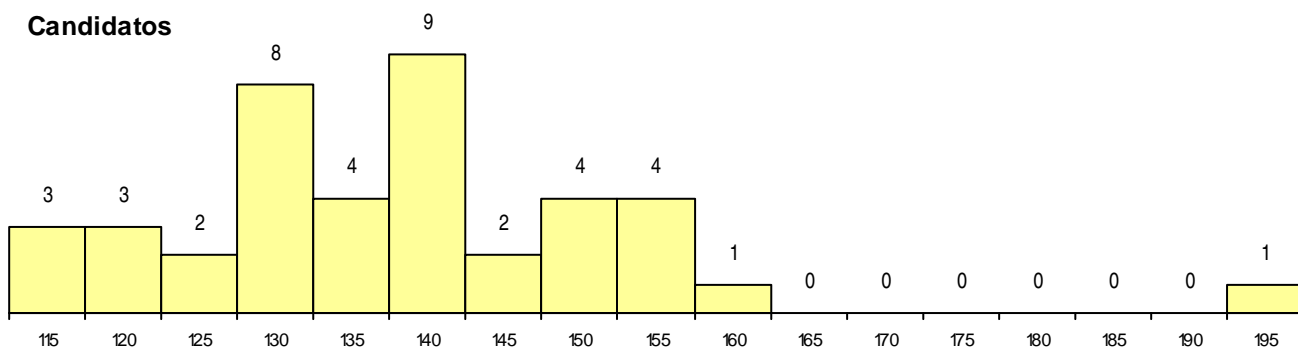

Estabelecimento: 7230 Instituto Politécnico do Porto - Escola Superior de Saúde
Curso Superior: 9549 Farmácia
Licenciatura

OPÇÃO CANDIDATURA

Opção	Cands. %	Cols. %
1ª	9 7	1 11
2ª	9 7	1 11
3ª	11 8	0 0
4ª	6 5	0 0
5ª	5 4	1 11
6ª	1 1	0 0
Total	41	3

ETAPA COLOCAÇÃO (contingente)

Etapa Colocação	Cands. %	Cols. %	Nota
17 Geral	41 31	3 33	154,0
Total	41	3	

DISTRITO/GAES DE CANDIDATURA

Distrito Origem	Cands. %	Cols. %
Porto	30 23	3 33
Braga	7 5	0 0
Viseu	1 1	0 0
Viana do Castelo	1 1	0 0
Lisboa	1 1	0 0
Bragança	1 1	0 0
Total	41	3

SEXO DOS CANDIDATOS

Sexo	Cands. %	Cols. %
Masc.	10 8	2 22
Femin.	31 23	1 11
Total	41	3

CURSO DO 12º ANO

(15 mais frequentes)

Curso 12º ano	Cands. %	Cols. %
C60 Ciências e Tecnologias	27 20	3 33
P11 Técnico Auxiliar de Saúde	3 2	0 0
C80 Recorrente - Ciências e Tecnologias	3 2	0 0
950 Equivalências Estrangeiras (Decreto	2 2	0 0
G26 Química, Ambiente e Qualidade (VT	2 2	0 0
G37 Tecnologia e Segurança Alimentar (	1 1	0 0
G14 Animação Sócio Desportiva (VT) (P	1 1	0 0
G01 Animação Sócio Desportiva (VC) (P	1 1	0 0
F60 Ciências e Tecnologias	1 1	0 0

MÉDIAS dos Colocados

Nota de candidatura	154,2
Prova de ingresso	161,0
Média do 12º ano	147,3
Média do 10º/11º ano	147,3

DISTRIBUIÇÕES DE NOTAS DE CANDIDATURA