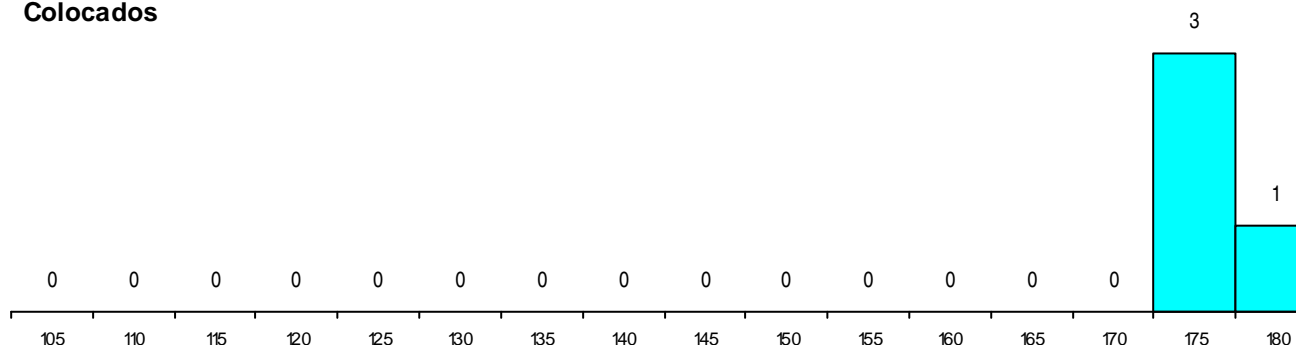

Estabelecimento: 1000 Universidade do Minho
Curso Superior: 9078 Direito
Licenciatura

OPÇÃO CANDIDATURA

Opção	Cands. %	Cols. %
1ª	45 14	2 13
2ª	44 13	1 7
3ª	13 4	1 7
4ª	16 5	0 0
5ª	5 2	0 0
6ª	4 1	0 0
Total	127	4

ETAPA COLOCAÇÃO (contingente)

Etapa Colocação	Cands. %	Cols. %	Nota
17 Geral	127 38	4 27	176,2
Total	127	4	

DISTRITO/GAES DE CANDIDATURA

Distrito Origem	Cands. %	Cols. %
Braga	42 13	2 13
Porto	30 9	2 13
Lisboa	15 5	0 0
R. A. Madeira	6 2	0 0
Viseu	6 2	0 0
Coimbra	6 2	0 0
Aveiro	5 2	0 0
Leiria	4 1	0 0
R. A. Açores	3 1	0 0
Viana do Castelo	3 1	0 0
Faro	2 1	0 0
Bragança	2 1	0 0
Vila Real	1 0	0 0
Setúbal	1 0	0 0
Castelo Branco	1 0	0 0
Total	127	4

SEXO DOS CANDIDATOS

Sexo	Cands. %	Cols. %
Masc.	48 14	2 13
Femin.	79 24	2 13
Total	127	4

CURSO DO 12º ANO

Curso 12º ano	Cands. %	Cols. %
C62 Línguas e Humanidades	68 20	2 13
C60 Ciências e Tecnologias	22 7	2 13
C61 Ciências Socioeconómicas	12 4	0 0
950 Equivalências Estrangeiras (Decreto	3 1	0 0
C82 Recorrente - Línguas e Humanidade	3 1	0 0
P11 Técnico Auxiliar de Saúde	2 1	0 0
F62 Línguas e Humanidades	2 1	0 0
220 Ens. Sec. Recorrente (Todos os Cur	2 1	0 0
P84 Técnico de Serviços Jurídicos	2 1	0 0
966 Cursos EFA, Formações Modulares,	2 1	0 0
P56 Técnico de Gestão e Programação	1 0	0 0
P91 Técnico de Turismo	1 0	0 0
F60 Ciências e Tecnologias	1 0	0 0
610 Cursos de Educação e Formação (T	1 0	0 0
C81 Recorrente - Ciências Socioeconómi	1 0	0 0

(15 mais frequentes)

MÉDIAS dos Colocados

Nota de candidatura	177,8
Prova de ingresso	173,3
Média do 12º ano	180,8
Média do 10º/11º ano	180,8

DISTRIBUIÇÕES DE NOTAS DE CANDIDATURA

Candidatos

Colocados