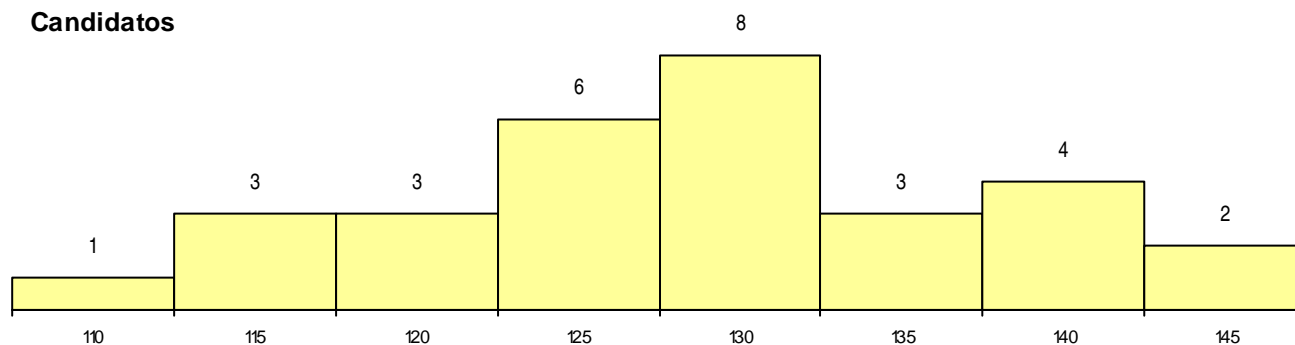

MÉDIAS dos Colocados

Nota de candidatura	147,0
Prova de ingresso	145,0
Média do 12º ano	148,0
Média do 10º/11º ano	148,0

DISTRIBUIÇÕES DE NOTAS DE CANDIDATURA

Candidatos

Colocados

Estabelecimento: 3062 Instituto Politécnico de Coimbra - Escola Superior de Educação de Coimbra
Curso Superior: 9774 Língua Gestual Portuguesa
Licenciatura