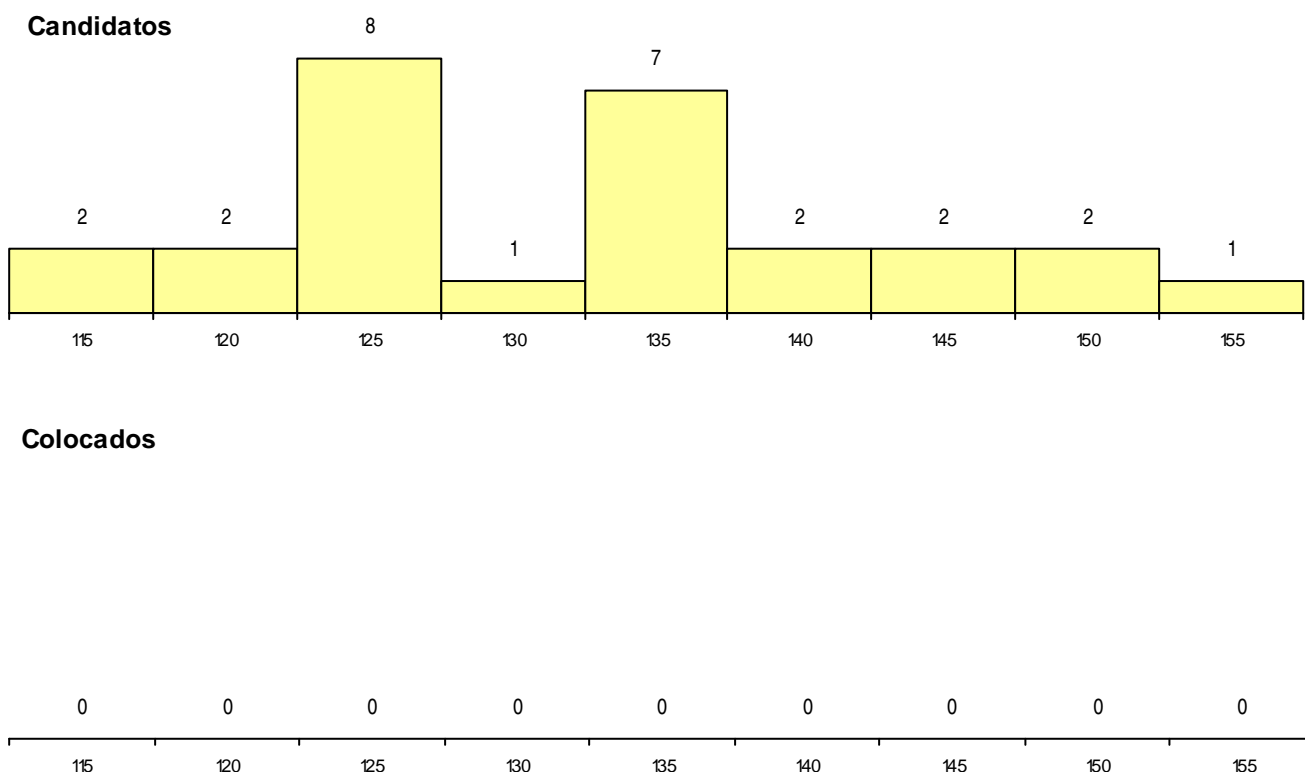

MÉDIAS dos Colocados

Nota de candidatura
 Prova de ingresso
 Média do 12º ano
 Média do 10º/11º ano

DISTRIBUIÇÕES DE NOTAS DE CANDIDATURA

Estabelecimento: 3062 Instituto Politécnico de Coimbra - Escola Superior de Educação de Coimbra
Curso Superior: 9731 Desporto e Lazer
Licenciatura