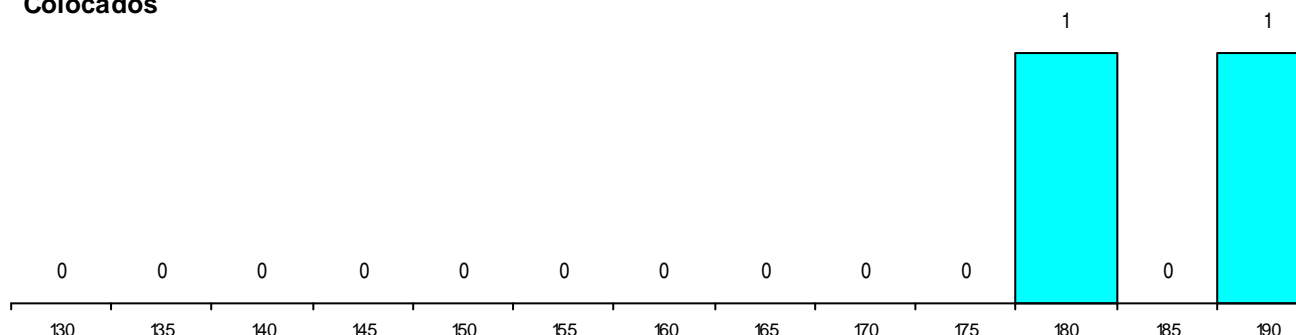

MÉDIAS dos Colocados

Nota de candidatura 184,3
 Prova de ingresso 185,5
 Média do 12º ano 183,5
 Média do 10º/11º ano 183,5

DISTRIBUIÇÕES DE NOTAS DE CANDIDATURA

Candidatos

Colocados

Estabelecimento: 1000 Universidade do Minho
Curso Superior: 9181 História
Licenciatura