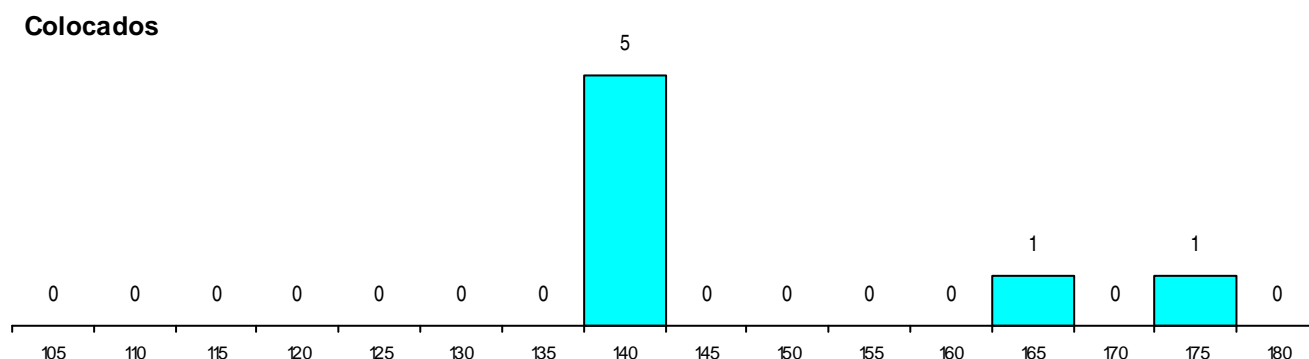

Estabelecimento: 1107 Universidade do Porto - Faculdade de Letras
Curso Superior: 9139 Filosofia
Licenciatura

OPÇÃO CANDIDATURA

Opção	Cands. %	Cols. %
1ª	9 11	4 31
2ª	12 14	1 8
3ª	4 5	0 0
4ª	6 7	1 8
5ª	2 2	0 0
6ª	3 4	1 8
Total	36	7

ETAPA COLOCAÇÃO (contingente)

Etapa Colocação	Cands. %	Cols. %	Nota
17 Geral	36 43	7 54	139,2
Total	36	7	

DISTRITO/GAES DE CANDIDATURA

Distrito Origem	Cands. %	Cols. %
Porto	29 35	6 46
Lisboa	2 2	1 8
Braga	2 2	0 0
Viana do Castelo	1 1	0 0
Coimbra	1 1	0 0
Aveiro	1 1	0 0
Total	36	7

SEXO DOS CANDIDATOS

Sexo	Cands. %	Cols. %
Masc.	10 12	2 15
Femin.	26 31	5 38
Total	36	7

CURSO DO 12º ANO (15 mais frequentes)

Curso 12º ano	Cands. %	Cols. %
C62 Línguas e Humanidades	17 20	2 15
C60 Ciências e Tecnologias	4 5	2 15
C80 Recorrente - Ciências e Tecnologias	3 4	1 8
C64 Artes Visuais	2 2	1 8
G42 Imagem Interativa (Portaria n.º 42/2	1 1	1 8
950 Equivalências Estrangeiras (Decreto	1 1	0 0
P71 Técnico de Processamento e Contro	1 1	0 0
P39 Técnico de Design Gráfico	1 1	0 0
P21 Técnico de Audiovisuais	1 1	0 0
G35 Informática e Tecnologias Multimédi	1 1	0 0
G34 Eletrónica Industrial e Automação (P	1 1	0 0
F62 Línguas e Humanidades	1 1	0 0
C73 Produção Artística	1 1	0 0
062 Ciências Sociais e Humanas (DL 74	1 1	0 0

MÉDIAS dos Colocados

Nota de candidatura	148,6
Prova de ingresso	154,1
Média do 12º ano	144,9
Média do 10º/11º ano	144,9

DISTRIBUIÇÕES DE NOTAS DE CANDIDATURA