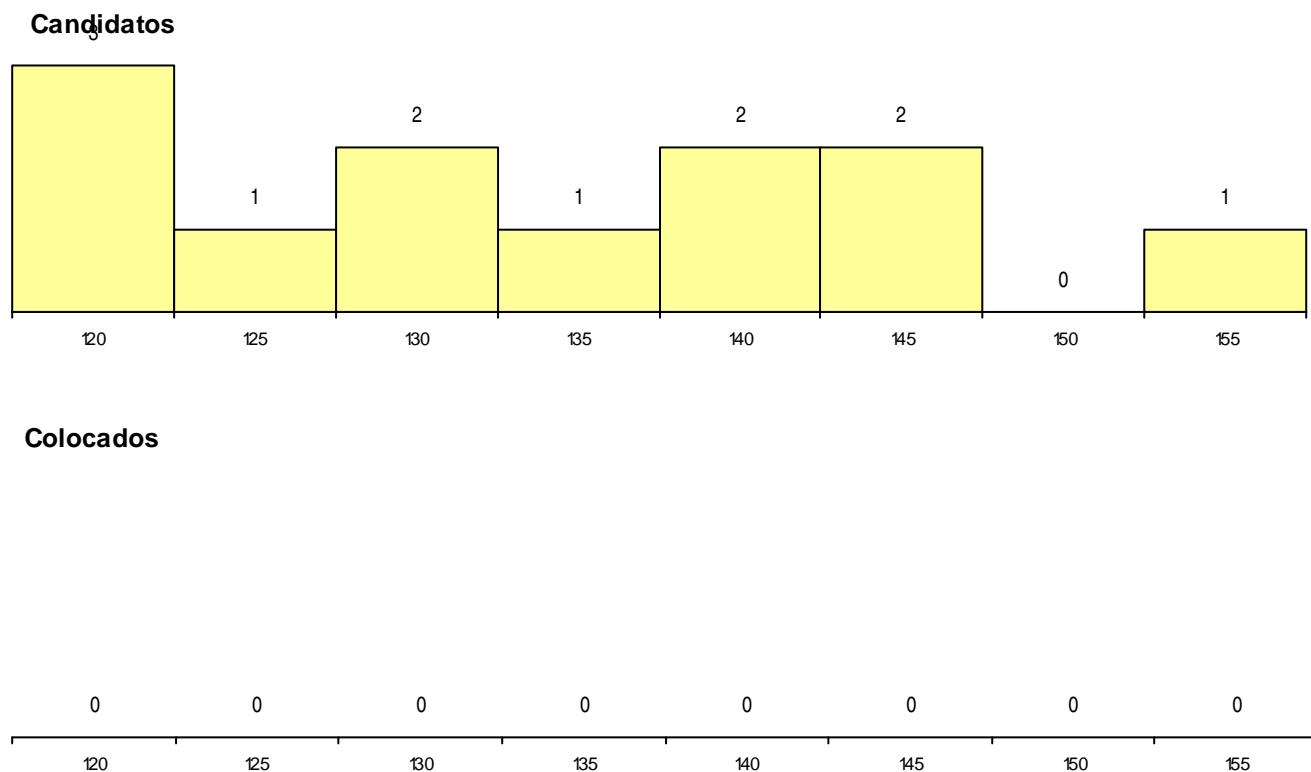

Estabelecimento: 3033 Instituto Politécnico do Cávado e do Ave - Escola Superior de Design
Curso Superior: 9074 Design Industrial
Licenciatura

OPÇÃO CANDIDATURA

Opção	Cands. %	Cols. %
1ª	4 9	0 0
2ª	2 4	0 0
3ª	3 6	0 0
4ª	2 4	0 0
5ª	1 2	0 0
Total	12	0

ETAPA COLOCAÇÃO (contingente)

Etapa Colocação	Cands. %	Cols. %	Nota
17 Geral	12 26	0 0	
Total	12	0	

DISTRITO/GAES DE CANDIDATURA

Distrito Origem	Cands. %	Cols. %
Braga	9 19	0 0
Porto	3 6	0 0
Total	12	0

SEXO DOS CANDIDATOS

Sexo	Cands. %	Cols. %
Masc.	8 17	0 0
Femin.	4 9	0 0
Total	12	0

CURSO DO 12º ANO

(15 mais frequentes)

Curso 12º ano	Cands. %	Cols. %
C64 Artes Visuais	6 13	0 0
P39 Técnico de Design Gráfico	3 6	0 0
220 Ens. Sec. Recorrente (Todos os Cur	1 2	0 0
P14 Técnico de Multimédia	1 2	0 0
C80 Recorrente - Ciências e Tecnologias	1 2	0 0

MÉDIAS dos Colocados

Nota de candidatura
Prova de ingresso
Média do 12º ano
Média do 10º/11º ano

DISTRIBUIÇÕES DE NOTAS DE CANDIDATURA