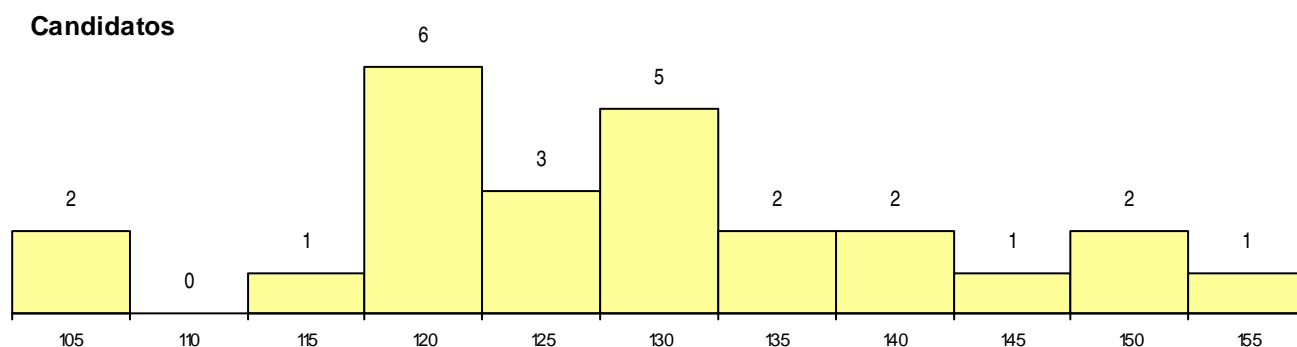

Estabelecimento: 3063 Instituto Politécnico de Coimbra - Instituto Superior de Contabilidade e Administração de Coimbra
Curso Superior: 9722 Contabilidade e Gestão Pública
Licenciatura

OPÇÃO CANDIDATURA

Opção	Cands. %	Cols. %
2ª	5 5	1 13
3ª	9 9	1 13
4ª	8 8	3 38
5ª	2 2	0 0
6ª	1 1	0 0
Total	25	5

ETAPA COLOCAÇÃO (contingente)

Etapa Colocação	Cands. %	Cols. %	Nota
17 Geral	25 25	5 63	129,7
Total	25	5	

DISTRITO/GAES DE CANDIDATURA

Distrito Origem	Cands. %	Cols. %
Coimbra	17 17	2 25
Porto	2 2	1 13
Leiria	2 2	0 0
Viseu	1 1	0 0
Setúbal	1 1	1 13
Beja	1 1	1 13
Aveiro	1 1	0 0
Total	25	5

SEXO DOS CANDIDATOS

Sexo	Cands. %	Cols. %
Masc.	13 13	3 38
Femin.	12 12	2 25
Total	25	5

CURSO DO 12º ANO (15 mais frequentes)

Curso 12º ano	Cands. %	Cols. %
C61 Ciências Socioeconómicas	10 10	1 13
966 Cursos EFA, Formações Modulares,	3 3	1 13
C81 Recorrente - Ciências Socioeconómi	3 3	0 0
C60 Ciências e Tecnologias	3 3	0 0
C62 Línguas e Humanidades	2 2	1 13
P51 Técnico de Gestão	1 1	1 13
P31 Técnico de Contabilidade	1 1	1 13
R05 Técnico de Apoio à Gestão Desporti	1 1	0 0
C80 Recorrente - Ciências e Tecnologias	1 1	0 0

MÉDIAS dos Colocados

Nota de candidatura	135,5
Prova de ingresso	123,6
Média do 12º ano	141,8
Média do 10º/11º ano	141,8

DISTRIBUIÇÕES DE NOTAS DE CANDIDATURA