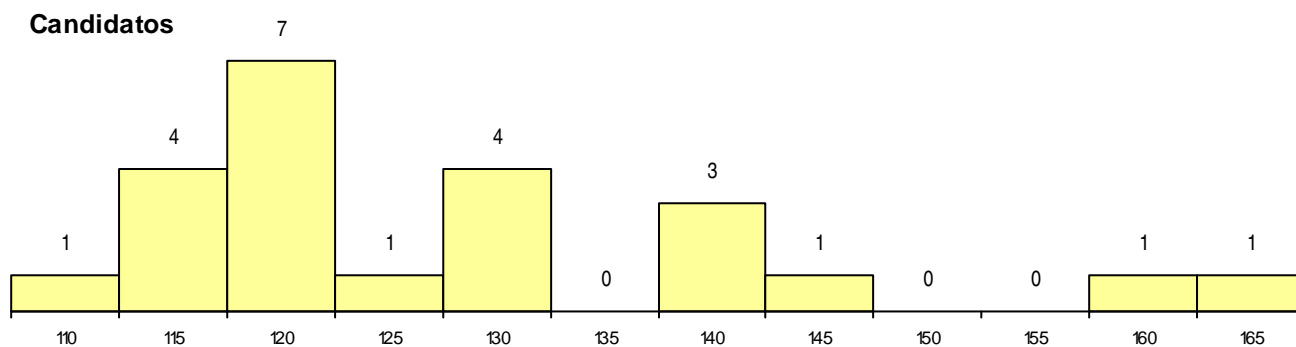

Estabelecimento: 3045 Instituto Politécnico de Bragança - Escola Superior de Comunicação, Administração e Turismo de Mirandela

Curso Superior: 9242 Solicitadoria
Licenciatura

OPÇÃO CANDIDATURA

Opção	Cands. %	Cols. %
1ª	8 9	4 20
2ª	2 2	1 5
3ª	3 3	2 10
4ª	3 3	1 5
5ª	4 4	1 5
6ª	3 3	1 5
Total	23	10

ETAPA COLOCAÇÃO (contingente)

Etapa Colocação	Cands. %	Cols. %	Nota
17 Geral	23 25	10 50	121,8
Total	23	10	

DISTRITO/GAES DE CANDIDATURA

Distrito Origem	Cands. %	Cols. %
Porto	5 5	1 5
Braga	5 5	1 5
Bragança	3 3	1 5
Vila Real	2 2	0 0
R. A. Madeira	1 1	0 0
R. A. Açores	1 1	1 5
Viana do Castelo	1 1	1 5
Setúbal	1 1	1 5
Lisboa	1 1	1 5
Leiria	1 1	1 5
Faro	1 1	1 5
Coimbra	1 1	1 5
Total	23	10

SEXO DOS CANDIDATOS

Sexo	Cands. %	Cols. %
Masc.	7 8	1 5
Femin.	16 17	9 45
Total	23	10

CURSO DO 12º ANO (15 mais frequentes)

Curso 12º ano	Cands. %	Cols. %
C62 Línguas e Humanidades	14 15	5 25
C80 Recorrente - Ciências e Tecnologias	3 3	1 5
964 Dec.-Lei 357/2007 (n.º 1 do artigo 6.	1 1	1 5
P11 Técnico Auxiliar de Saúde	1 1	1 5
P06 Instrumentista de Cordas e de Tecla	1 1	1 5
F62 Línguas e Humanidades	1 1	1 5
G16 Assessoria Jurídica e Documentaçã	1 1	0 0
C82 Recorrente - Línguas e Humanidade	1 1	0 0

MÉDIAS dos Colocados

Nota de candidatura	130,0
Prova de ingresso	123,0
Média do 12º ano	133,8
Média do 10º/11º ano	133,8

DISTRIBUIÇÕES DE NOTAS DE CANDIDATURA