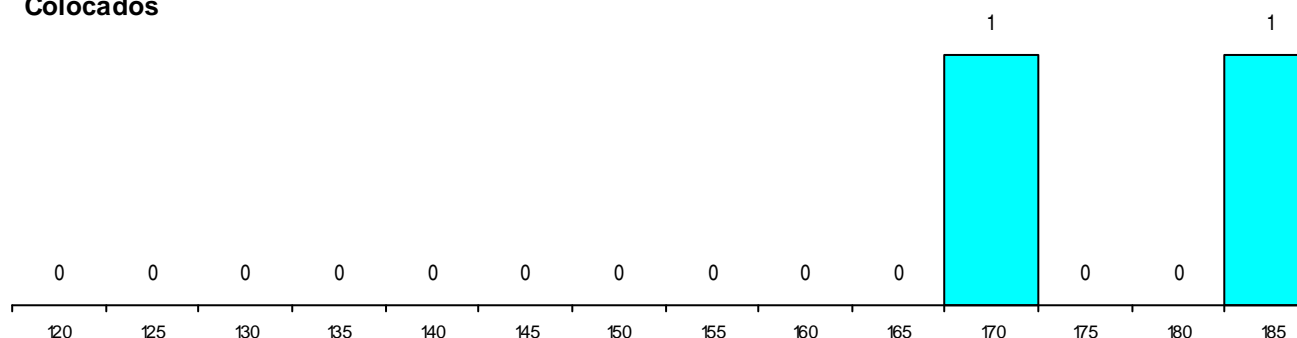

MÉDIAS dos Colocados

Nota de candidatura	175,3
Prova de ingresso	188,5
Média do 12º ano	162,0
Média do 10º/11º ano	162,0

DISTRIBUIÇÕES DE NOTAS DE CANDIDATURA

Candidatos

Colocados

Estabelecimento: 0501 Universidade de Coimbra - Faculdade de Ciências e Tecnologia
Curso Superior: L192 Engenharia e Ciência de Dados
Licenciatura