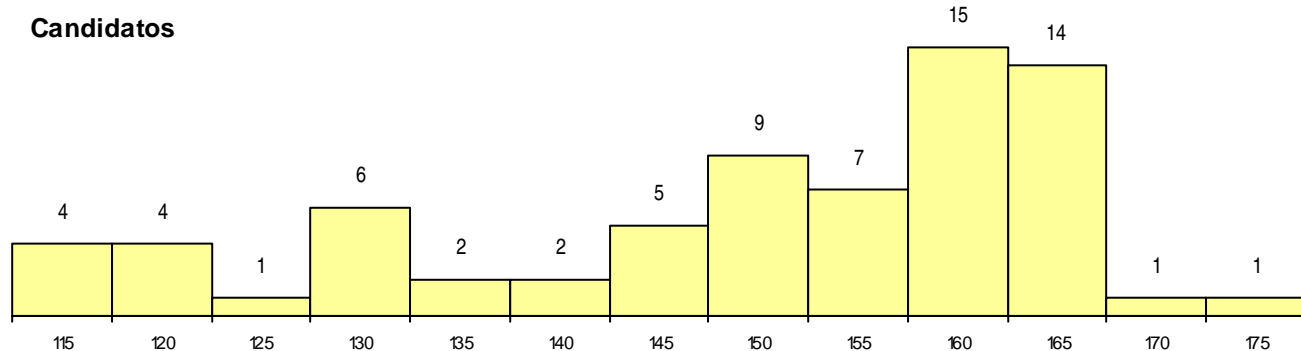

Estabelecimento: 1000 Universidade do Minho
Curso Superior: L078 Criminologia e Justiça Criminal
Licenciatura

OPÇÃO CANDIDATURA

Opção	Cands. %	Cols. %
1ª	20 9	0 0
2ª	20 9	0 0
3ª	11 5	0 0
4ª	14 7	1 14
5ª	6 3	0 0
Total	71	1

ETAPA COLOCAÇÃO (contingente)

Etapa Colocação	Cands. %	Cols. %	Nota
17 Geral	71 33	1 14	167,0
Total	71	1	

DISTRITO/GAES DE CANDIDATURA

Distrito Origem	Cands. %	Cols. %
Braga	31 15	1 14
Porto	17 8	0 0
Lisboa	7 3	0 0
Coimbra	5 2	0 0
R. A. Madeira	3 1	0 0
Faro	2 1	0 0
Viseu	1 0	0 0
Viana do Castelo	1 0	0 0
Setúbal	1 0	0 0
Santarém	1 0	0 0
Bragança	1 0	0 0
Aveiro	1 0	0 0
Total	71	1

SEXO DOS CANDIDATOS

Sexo	Cands. %	Cols. %
Masc.	19 9	0 0
Femin.	52 25	1 14
Total	71	1

CURSO DO 12º ANO (15 mais frequentes)

Curso 12º ano	Cands. %	Cols. %
C62 Línguas e Humanidades	41 19	0 0
C60 Ciências e Tecnologias	15 7	1 14
F60 Ciências e Tecnologias	3 1	0 0
F62 Línguas e Humanidades	2 1	0 0
950 Equivalências Estrangeiras (Decreto	1 0	0 0
R01 Artes do Espetáculo - Cenografia, Fi	1 0	0 0
P56 Técnico de Gestão e Programação	1 0	0 0
P28 Técnico de Comunicação - Marketin	1 0	0 0
P19 Técnico de Apoio Psicossocial	1 0	0 0
C82 Recorrente - Línguas e Humanidade	1 0	0 0
C80 Recorrente - Ciências e Tecnologias	1 0	0 0
C70 Comunicação Audiovisual	1 0	0 0
C64 Artes Visuais	1 0	0 0
C61 Ciências Socioeconómicas	1 0	0 0

MÉDIAS dos Colocados

Nota de candidatura	167,0
Prova de ingresso	176,0
Média do 12º ano	161,0
Média do 10º/11º ano	161,0

DISTRIBUIÇÕES DE NOTAS DE CANDIDATURA