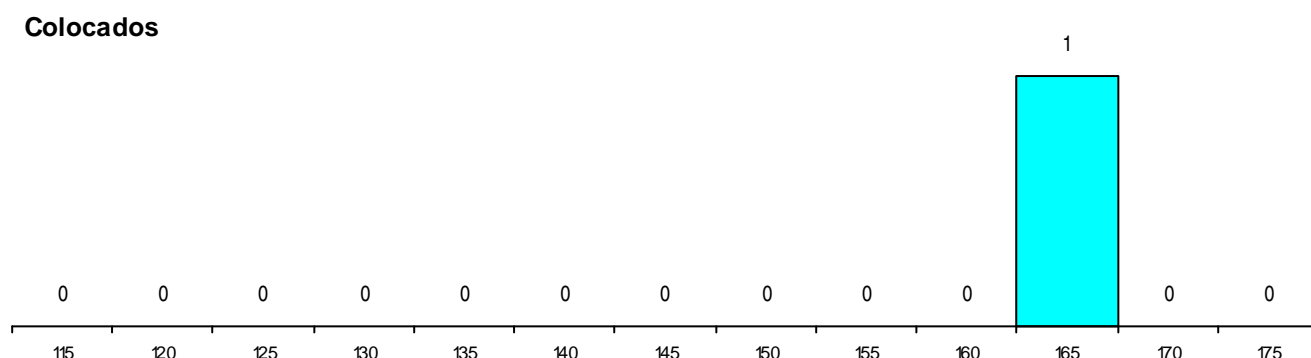

Estabelecimento: 1000 Universidade do Minho
Curso Superior: L078 Criminologia e Justiça Criminal
Licenciatura

OPÇÃO CANDIDATURA

Opção	Cands. %	Cols. %
1ª	20 9	0 0
2ª	20 9	0 0
3ª	11 5	0 0
4ª	14 7	1 14
5ª	6 3	0 0
Total	71	1

ETAPA COLOCAÇÃO (contingente)

Etapa Colocação	Cands. %	Cols. %	Nota
17 Geral	71 33	1 14	167,0
Total	71	1	

DISTRITO/GAES DE CANDIDATURA

Distrito Origem	Cands. %	Cols. %
Braga	31 15	1 14
Porto	17 8	0 0
Lisboa	7 3	0 0
Coimbra	5 2	0 0
R. A. Madeira	3 1	0 0
Faro	2 1	0 0
Viseu	1 0	0 0
Viana do Castelo	1 0	0 0
Setúbal	1 0	0 0
Santarém	1 0	0 0
Bragança	1 0	0 0
Aveiro	1 0	0 0
Total	71	1

SEXO DOS CANDIDATOS

Sexo	Cands. %	Cols. %
Masc.	19 9	0 0
Femin.	52 25	1 14
Total	71	1

CURSO DO 12º ANO (15 mais frequentes)

Curso 12º ano	Cands. %	Cols. %
C62 Línguas e Humanidades	41 19	0 0
C60 Ciências e Tecnologias	15 7	1 14
F60 Ciências e Tecnologias	3 1	0 0
F62 Línguas e Humanidades	2 1	0 0
950 Equivalências Estrangeiras (Decreto	1 0	0 0
R01 Artes do Espetáculo - Cenografia, Fi	1 0	0 0
P56 Técnico de Gestão e Programação	1 0	0 0
P28 Técnico de Comunicação - Marketin	1 0	0 0
P19 Técnico de Apoio Psicossocial	1 0	0 0
C82 Recorrente - Línguas e Humanidade	1 0	0 0
C80 Recorrente - Ciências e Tecnologias	1 0	0 0
C70 Comunicação Audiovisual	1 0	0 0
C64 Artes Visuais	1 0	0 0
C61 Ciências Socioeconómicas	1 0	0 0

MÉDIAS dos Colocados

Nota de candidatura	167,0
Prova de ingresso	176,0
Média do 12º ano	161,0
Média do 10º/11º ano	161,0

DISTRIBUIÇÕES DE NOTAS DE CANDIDATURA