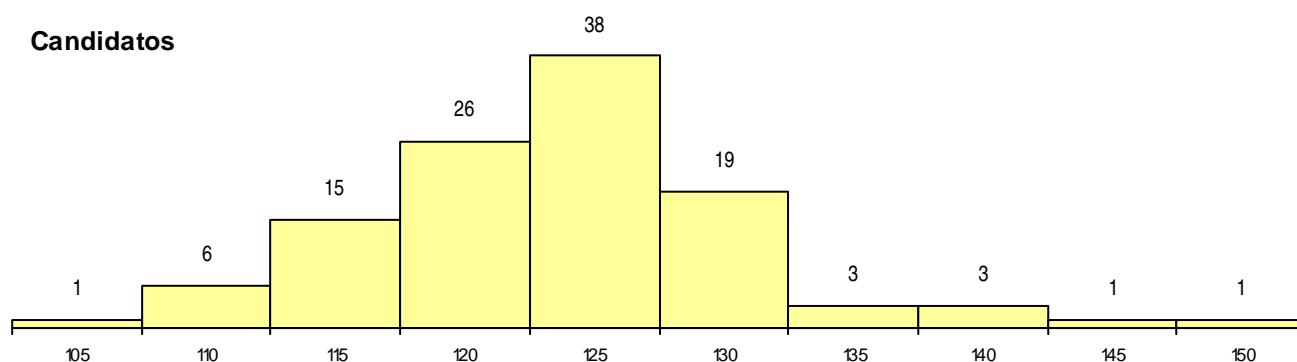

OPÇÃO CANDIDATURA

Opção	Cands. %	Cols. %
1ª	33 14	3 23
2ª	32 14	1 8
3ª	17 7	1 8
4ª	18 8	0 0
5ª	10 4	0 0
6ª	3 1	0 0
Total	113	5

ETAPA COLOCAÇÃO (contingente)

Etapa Colocação	Cands. %	Cols. %	Nota
17 Geral	113 49	5 38	131,6
Total	113	5	

DISTRITO/GAES DE CANDIDATURA

Distrito Origem	Cands. %	Cols. %
Santarém	25 11	1 8
Lisboa	17 7	1 8
Leiria	17 7	0 0
Faro	10 4	1 8
Setúbal	9 4	1 8
Coimbra	9 4	1 8
R. A. Madeira	8 3	0 0
Porto	5 2	0 0
Évora	4 2	0 0
R. A. Açores	2 1	0 0
Viseu	2 1	0 0
Braga	2 1	0 0
Vila Real	1 0	0 0
Viana do Castelo	1 0	0 0
Aveiro	1 0	0 0
Total	113	5

SEXO DOS CANDIDATOS

Sexo	Cands. %	Cols. %
Masc.	98 42	4 31
Femin.	15 6	1 8
Total	113	5

CURSO DO 12º ANO

Curso 12º ano	(15 mais frequentes)	
	Cands. %	Cols. %
C62 Línguas e Humanidades	34 15	0 0
C60 Ciências e Tecnologias	23 10	2 15
R15 Técnico de Desporto	14 6	2 15
R05 Técnico de Apoio à Gestão Desport	8 3	0 0
C80 Recorrente - Ciências e Tecnologias	8 3	0 0
C61 Ciências Socioeconómicas	6 3	0 0
966 Cursos EFA, Formações Modulares,	4 2	0 0
F62 Línguas e Humanidades	3 1	0 0
C64 Artes Visuais	3 1	0 0
G85 Atividade Física e Desporto Adaptad	2 1	0 0
P56 Técnico de Gestão e Programação	1 0	1 8
P31 Técnico de Contabilidade	1 0	0 0
C84 Recorrente - Artes Visuais	1 0	0 0
C82 Recorrente - Línguas e Humanidade	1 0	0 0
P59 Técnico de Informática de Gestão	1 0	0 0

MÉDIAS dos Colocados

Nota de candidatura	134,8
Prova de ingresso	116,6
Média do 12º ano	147,0
Média do 10º/11º ano	147,0

DISTRIBUIÇÕES DE NOTAS DE CANDIDATURA