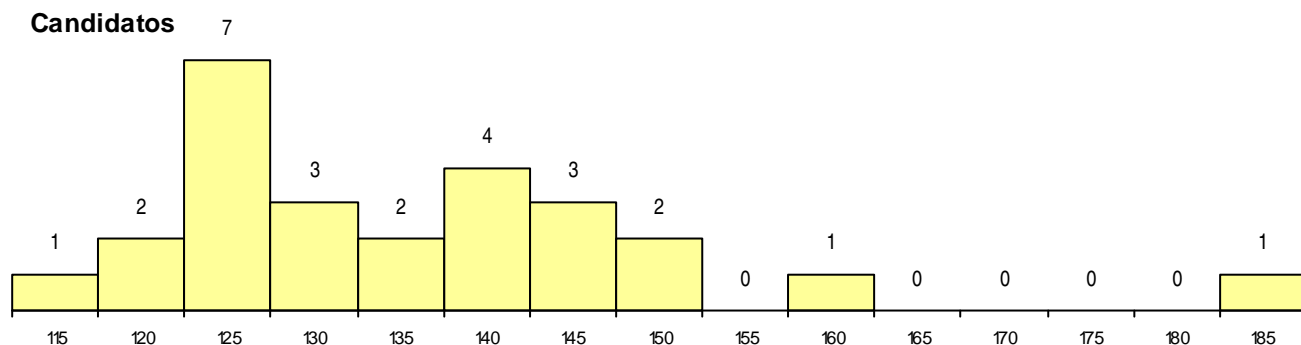

Estabelecimento: 0400 Universidade da Beira Interior
Curso Superior: 9257 Arquitetura
Mestrado Integrado

OPÇÃO CANDIDATURA

Opção	Cands. %	Cols. %
1ª	14 15	3 30
2ª	6 6	0 0
3ª	4 4	1 10
5ª	2 2	0 0
Total	26	4

ETAPA COLOCAÇÃO (contingente)

Etapa Colocação	Cands. %	Cols. %	Nota
17 Geral	26 28	4 40	142,5
Total	26	4	

DISTRITO/GAES DE CANDIDATURA

Distrito Origem	Cands. %	Cols. %
Porto	5 5	1 10
Lisboa	5 5	1 10
Viseu	2 2	0 0
Santarém	2 2	1 10
Coimbra	2 2	1 10
Castelo Branco	2 2	0 0
Braga	2 2	0 0
Aveiro	2 2	0 0
Vila Real	1 1	0 0
Leiria	1 1	0 0
Guarda	1 1	0 0
Faro	1 1	0 0
Total	26	4

SEXO DOS CANDIDATOS

Sexo	Cands. %	Cols. %
Masc.	12 13	1 10
Femin.	14 15	3 30
Total	26	4

CURSO DO 12º ANO (15 mais frequentes)

Curso 12º ano	Cands. %	Cols. %
C64 Artes Visuais	10 11	1 10
C60 Ciências e Tecnologias	9 10	3 30
C80 Recorrente - Ciências e Tecnologias	2 2	0 0
220 Ens. Sec. Recorrente (Todos os Cur	1 1	0 0
G30 Comunicação Multimédia (Portaria n	1 1	0 0
F64 Artes Visuais	1 1	0 0
C84 Recorrente - Artes Visuais	1 1	0 0
C62 Línguas e Humanidades	1 1	0 0

MÉDIAS dos Colocados

Nota de candidatura	158,8
Prova de ingresso	164,3
Média do 12º ano	155,8
Média do 10º/11º ano	155,8

DISTRIBUIÇÕES DE NOTAS DE CANDIDATURA