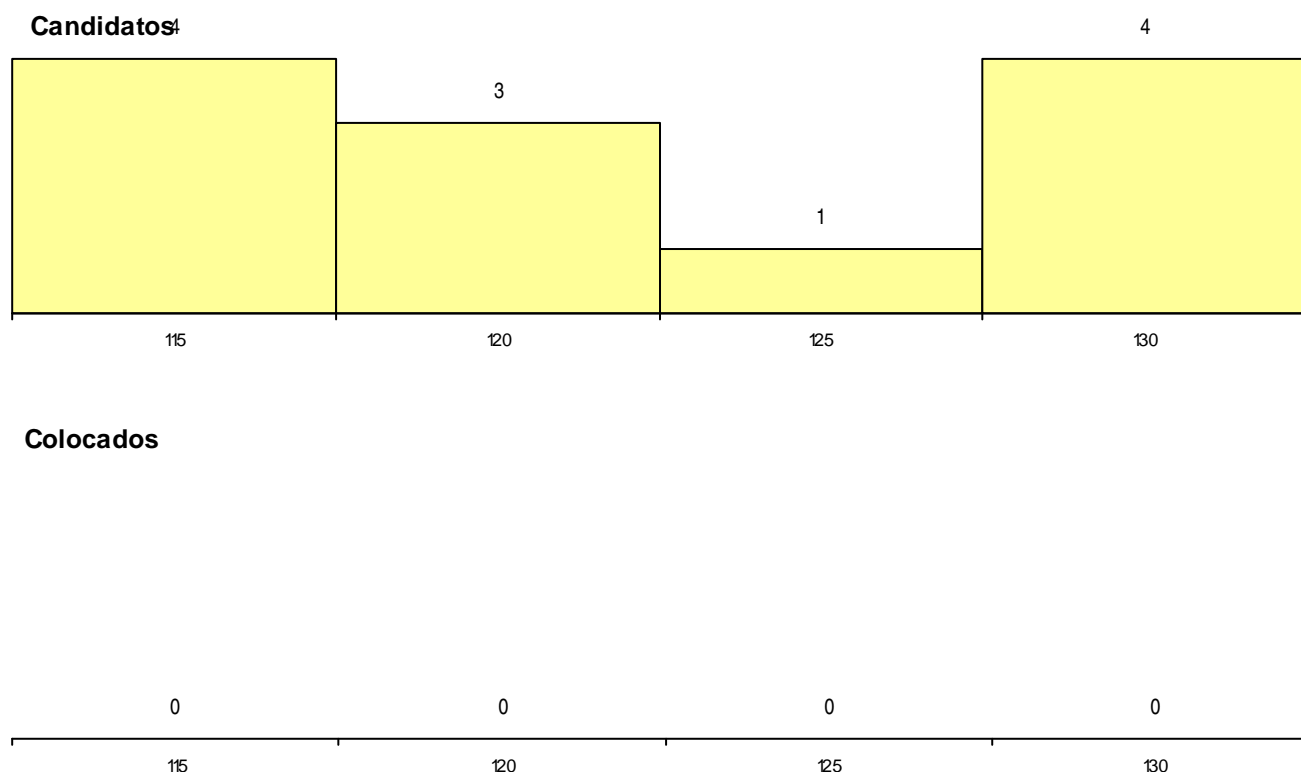

Estabelecimento: 1202 Universidade de Trás-os-Montes e Alto Douro - Escola de Ciências Humanas e Sociais
Curso Superior: 9005 Animação Sociocultural
Licenciatura

OPÇÃO CANDIDATURA

Opção	Cands. %	Cols. %
1ª	1 2	0 0
2ª	5 9	0 0
3ª	4 7	0 0
4ª	1 2	0 0
6ª	1 2	0 0
Total	12	0

ETAPA COLOCAÇÃO (contingente)

Etapa Colocação	Cands. %	Cols. %	Nota
17 Geral	12 21	0 0	
Total	12	0	

DISTRITO/GAES DE CANDIDATURA

Distrito Origem	Cands. %	Cols. %
Vila Real	7 13	0 0
Porto	3 5	0 0
Castelo Branco	1 2	0 0
Braga	1 2	0 0
Total	12	0

SEXO DOS CANDIDATOS

Sexo	Cands. %	Cols. %
Masc.	4 7	0 0
Femin.	8 14	0 0
Total	12	0

CURSO DO 12º ANO (15 mais frequentes)

Curso 12º ano	Cands. %	Cols. %
C62 Línguas e Humanidades	6 11	0 0
C80 Recorrente - Ciências e Tecnologias	2 4	0 0
P69 Técnico de Organização de Eventos	1 2	0 0
G45 Comunicação e Produção Multimédi	1 2	0 0
C61 Ciências Socioeconómicas	1 2	0 0
C60 Ciências e Tecnologias	1 2	0 0

MÉDIAS dos Colocados

Nota de candidatura
Prova de ingresso
Média do 12º ano
Média do 10º/11º ano

DISTRIBUIÇÕES DE NOTAS DE CANDIDATURA