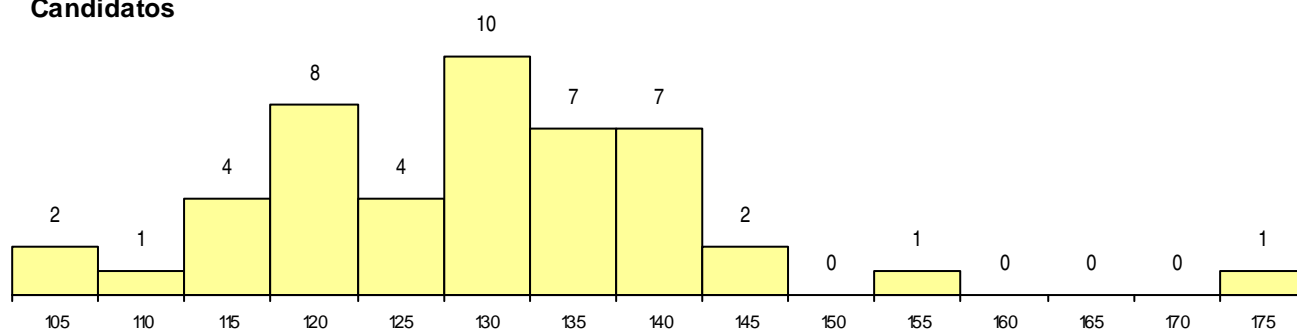

Estabelecimento: 1506 Universidade de Lisboa - Faculdade de Letras
Curso Superior: 8413 Artes e Humanidades
Licenciatura

OPÇÃO CANDIDATURA

Opção	Cands. %	Cols. %
1ª	7 6	0 0
2ª	15 14	0 0
3ª	6 5	0 0
4ª	5 5	0 0
5ª	9 8	0 0
6ª	5 5	1 8
Total	47	1

ETAPA COLOCAÇÃO (contingente)

Etapa Colocação	Cands. %	Cols. %	Nota
17 Geral	47 42	1 8	145,0
Total	47	1	

DISTRITO/GAES DE CANDIDATURA

Distrito Origem	Cands. %	Cols. %
Lisboa	37 33	0 0
Setúbal	6 5	0 0
Leiria	2 2	0 0
Santarém	1 1	1 8
Porto	1 1	0 0
Total	47	1

SEXO DOS CANDIDATOS

Sexo	Cands. %	Cols. %
Masc.	10 9	1 8
Femin.	37 33	0 0
Total	47	1

CURSO DO 12º ANO

(15 mais frequentes)

Curso 12º ano	Cands. %	Cols. %
C62 Línguas e Humanidades	28 25	0 0
C64 Artes Visuais	4 4	0 0
C60 Ciências e Tecnologias	4 4	0 0
R02 Artes do Espetáculo - Interpretação	2 2	0 0
C82 Recorrente - Línguas e Humanidade	2 2	0 0
002 2.º curso	1 1	1 8
900 Emigrantes	1 1	0 0
P28 Técnico de Comunicação - Marketin	1 1	0 0
F62 Línguas e Humanidades	1 1	0 0
C81 Recorrente - Ciências Socioeconómi	1 1	0 0
C61 Ciências Socioeconómicas	1 1	0 0
062 Ciências Sociais e Humanas (DL 74	1 1	0 0

MÉDIAS dos Colocados

Nota de candidatura	145,0
Prova de ingresso	140,0
Média do 12º ano	150,0
Média do 10º/11º ano	150,0

DISTRIBUIÇÕES DE NOTAS DE CANDIDATURA

Candidatos