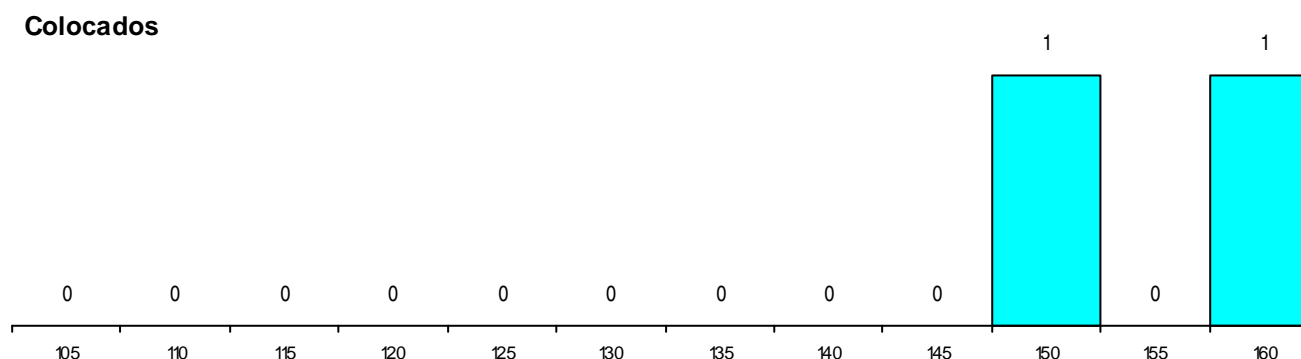

Estabelecimento: 1506 Universidade de Lisboa - Faculdade de Letras
Curso Superior: 9040 Ciências da Linguagem
Licenciatura

OPÇÃO CANDIDATURA

Opção	Cands. %	Cols. %
1ª	8 8	0 0
2ª	14 14	0 0
3ª	9 9	1 17
4ª	12 12	0 0
5ª	7 7	0 0
6ª	2 2	1 17
Total	52	2

ETAPA COLOCAÇÃO (contingente)

Etapa Colocação	Cands. %	Cols. %	Nota
17 Geral	52 53	2 33	152,0
Total	52	2	

DISTRITO/GAES DE CANDIDATURA

Distrito Origem	Cands. %	Cols. %
Lisboa	42 43	2 33
Setúbal	8 8	0 0
Porto	1 1	0 0
Leiria	1 1	0 0
Total	52	2

SEXO DOS CANDIDATOS

Sexo	Cands. %	Cols. %
Masc.	17 17	1 17
Femin.	35 36	1 17
Total	52	2

CURSO DO 12º ANO (15 mais frequentes)

Curso 12º ano	Cands. %	Cols. %
C62 Línguas e Humanidades	24 24	0 0
C60 Ciências e Tecnologias	7 7	1 17
C61 Ciências Socioeconómicas	3 3	1 17
P28 Técnico de Comunicação - Marketin	3 3	0 0
C80 Recorrente - Ciências e Tecnologias	3 3	0 0
F62 Línguas e Humanidades	2 2	0 0
C82 Recorrente - Línguas e Humanidade	2 2	0 0
966 Cursos EFA, Formações Modulares,	1 1	0 0
950 Equivalências Estrangeiras (Decreto	1 1	0 0
R05 Técnico de Apoio à Gestão Desporti	1 1	0 0
R02 Artes do Espetáculo - Interpretação	1 1	0 0
P91 Técnico de Turismo	1 1	0 0
F61 Ciências Socioeconómicas	1 1	0 0
C64 Artes Visuais	1 1	0 0
060 Ciências e Tecnologias (DL 74/2004	1 1	0 0

MÉDIAS dos Colocados

Nota de candidatura	155,3
Prova de ingresso	159,0
Média do 12º ano	151,5
Média do 10º/11º ano	151,5

DISTRIBUIÇÕES DE NOTAS DE CANDIDATURA