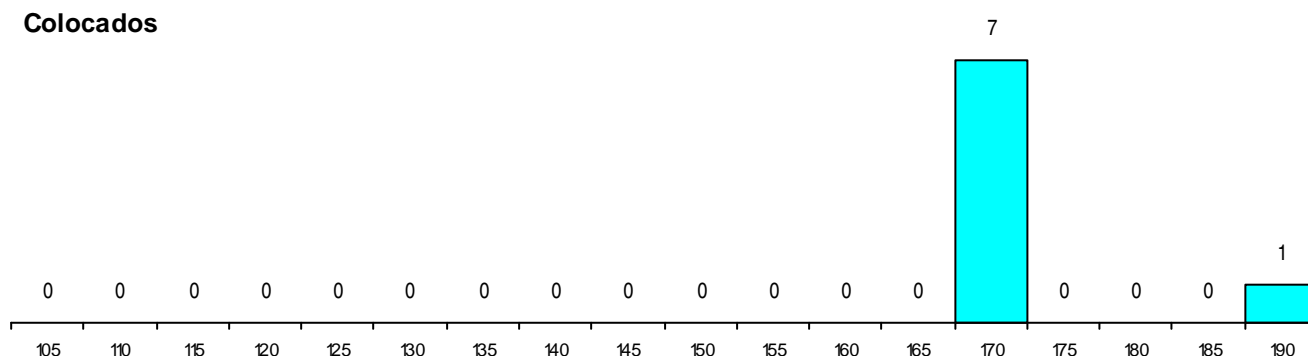

MÉDIAS dos Colocados

Nota de candidatura	172,1
Prova de ingresso	178,9
Média do 12º ano	165,4
Média do 10º/11º ano	165,4

DISTRIBUIÇÕES DE NOTAS DE CANDIDATURA

Candidatos

Colocados

Estabelecimento: 0503 Universidade de Coimbra - Faculdade de Economia
Curso Superior: 9081 Economia
Licenciatura