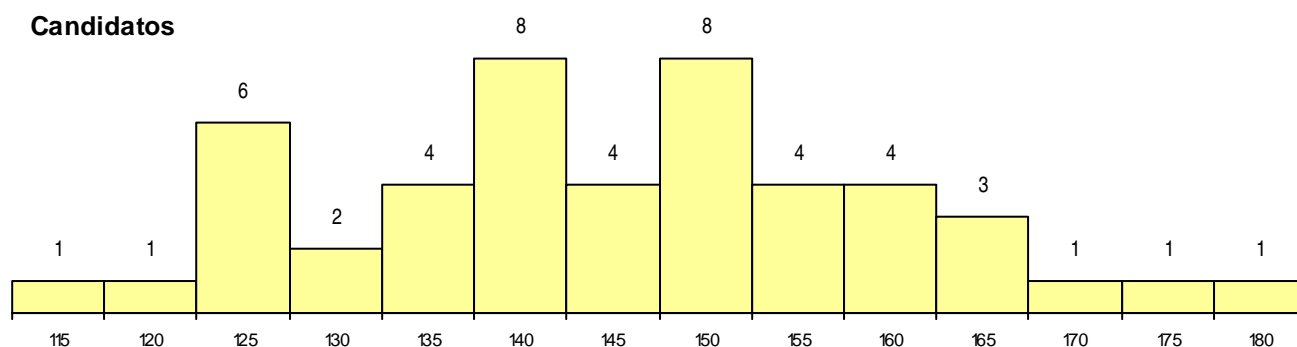

Estabelecimento: 1107 Universidade do Porto - Faculdade de Letras
Curso Superior: 9204 Línguas, Literaturas e Culturas
Licenciatura

OPÇÃO CANDIDATURA

Opção	Cands. %	Cols. %
1ª	11 8	2 18
2ª	12 9	3 27
3ª	12 9	0 0
4ª	7 5	0 0
5ª	4 3	0 0
6ª	2 1	0 0
Total	48	5

ETAPA COLOCAÇÃO (contingente)

Etapa Colocação	Cands. %	Cols. %	Nota
17 Geral	48 36	5 45	157,6
Total	48	5	

DISTRITO/GAES DE CANDIDATURA

Distrito Origem	Cands. %	Cols. %
Porto	31 23	5 45
Braga	8 6	0 0
Lisboa	3 2	0 0
Leiria	2 1	0 0
Vila Real	1 1	0 0
Portalegre	1 1	0 0
Coimbra	1 1	0 0
Aveiro	1 1	0 0
Total	48	5

SEXO DOS CANDIDATOS

Sexo	Cands. %	Cols. %
Masc.	19 14	1 9
Femin.	29 21	4 36
Total	48	5

CURSO DO 12º ANO

Curso 12º ano	Cands. %	Cols. %
C62 Línguas e Humanidades	29 21	3 27
P91 Técnico de Turismo	4 3	0 0
950 Equivalências Estrangeiras (Decreto)	3 2	1 9
C60 Ciências e Tecnologias	3 2	1 9
C80 Recorrente - Ciências e Tecnologias	2 1	0 0
966 Cursos EFA, Formações Modulares,	1 1	0 0
900 Emigrantes	1 1	0 0
P92 Técnico de Turismo Ambiental e Rur	1 1	0 0
F62 Línguas e Humanidades	1 1	0 0
C82 Recorrente - Línguas e Humanidade	1 1	0 0
C73 Produção Artística	1 1	0 0
C64 Artes Visuais	1 1	0 0

(15 mais frequentes)

MÉDIAS dos Colocados

Nota de candidatura	162,7
Prova de ingresso	183,2
Média do 12º ano	149,0
Média do 10º/11º ano	149,0

DISTRIBUIÇÕES DE NOTAS DE CANDIDATURA