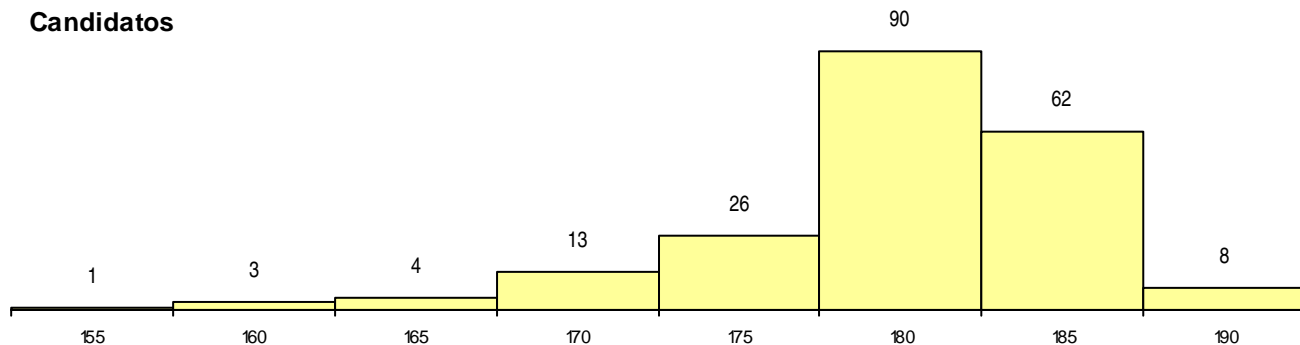

Estabelecimento: 1000 Universidade do Minho
Curso Superior: 9813 Medicina
Mestrado Integrado

OPÇÃO CANDIDATURA

Opção	Cands. %	Cols. %
1ª	89 23	0 0
2ª	40 10	0 0
3ª	58 15	0 0
4ª	7 2	0 0
5ª	13 3	0 0
Total	207	0

ETAPA COLOCAÇÃO (contingente)

Etapa Colocação	Cands. %	Cols. %	Nota
17 Geral	207 54	0 0	
Total	207	0	

DISTRITO/GAES DE CANDIDATURA

Distrito Origem	Cands. %	Cols. %
Porto	52 14	0 0
Braga	41 11	0 0
Lisboa	36 9	0 0
Leiria	11 3	0 0
Vila Real	9 2	0 0
Aveiro	8 2	0 0
Viseu	7 2	0 0
Santarém	7 2	0 0
R. A. Madeira	7 2	0 0
Viana do Castelo	6 2	0 0
Setúbal	6 2	0 0
Coimbra	5 1	0 0
Bragança	3 1	0 0
Guarda	3 1	0 0
Faro	3 1	0 0
Castelo Branco	1 0	0 0
Évora	1 0	0 0
Beja	1 0	0 0
Total	207	0

SEXO DOS CANDIDATOS

Sexo	Cands. %	Cols. %
Masc.	48 13	0 0
Femin.	159 42	0 0
Total	207	0

CURSO DO 12º ANO (15 mais frequentes)

Curso 12º ano	Cands. %	Cols. %
C60 Ciências e Tecnologias	199 52	0 0
F60 Ciências e Tecnologias	3 1	0 0
C81 Recorrente - Ciências Socioeconómi	2 1	0 0
G28 Análises Químico-Biológicas (Portari	1 0	0 0
G13 Química, Ambiente e Qualidade (VC	1 0	0 0
C61 Ciências Socioeconómicas	1 0	0 0

MÉDIAS dos Colocados

Nota de candidatura
Prova de ingresso
Média do 12º ano
Média do 10º/11º ano

DISTRIBUIÇÕES DE NOTAS DE CANDIDATURA

Candidatos