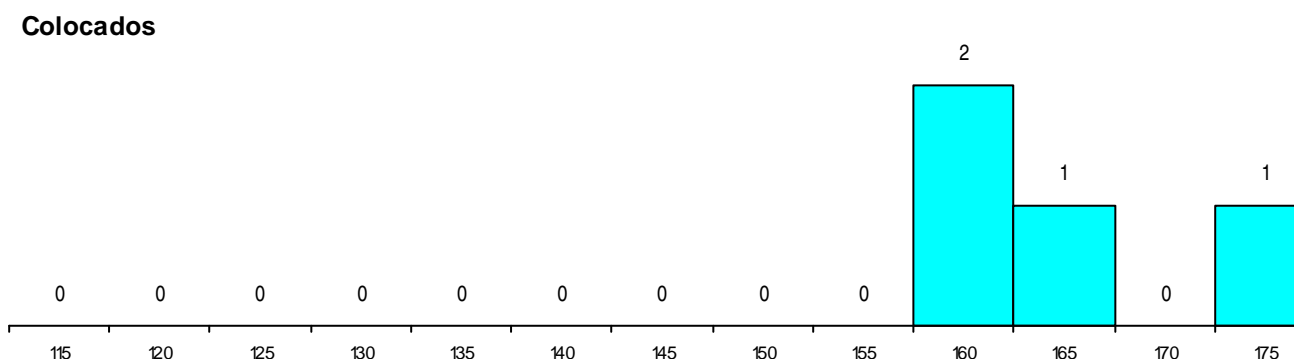

Estabelecimento: 1000 Universidade do Minho
Curso Superior: 9192 Línguas Aplicadas
Licenciatura

OPÇÃO CANDIDATURA

Opção	Cands. %	Cols. %
1ª	16 18	3 60
2ª	11 12	1 20
3ª	5 5	0 0
4ª	4 4	0 0
5ª	5 5	0 0
6ª	2 2	0 0
Total	43	4

ETAPA COLOCAÇÃO (contingente)

Etapa Colocação	Cands. %	Cols. %	Nota
17 Geral	43 47	4 80	159,6
Total	43	4	

DISTRITO/GAES DE CANDIDATURA

Distrito Origem	Cands. %	Cols. %
Braga	26 29	2 40
Porto	12 13	2 40
Leiria	2 2	0 0
R. A. Madeira	1 1	0 0
Viseu	1 1	0 0
Portalegre	1 1	0 0
Total	43	4

SEXO DOS CANDIDATOS

Sexo	Cands. %	Cols. %
Masc.	21 23	0 0
Femin.	22 24	4 80
Total	43	4

CURSO DO 12º ANO (15 mais frequentes)

Curso 12º ano	Cands. %	Cols. %
C62 Línguas e Humanidades	27 30	4 80
C60 Ciências e Tecnologias	3 3	0 0
950 Equivalências Estrangeiras (Decreto	2 2	0 0
966 Cursos EFA, Formações Modulares,	1 1	0 0
900 Emigrantes	1 1	0 0
P92 Técnico de Turismo Ambiental e Rur	1 1	0 0
P91 Técnico de Turismo	1 1	0 0
P45 Técnico de Eletrónica, Automação e	1 1	0 0
P37 Técnico de Design	1 1	0 0
F64 Artes Visuais	1 1	0 0
F62 Línguas e Humanidades	1 1	0 0
C82 Recorrente - Línguas e Humanidade	1 1	0 0
C80 Recorrente - Ciências e Tecnologias	1 1	0 0
C76 Secundário de Música	1 1	0 0

MÉDIAS dos Colocados

Nota de candidatura	164,7
Prova de ingresso	188,3
Média do 12º ano	149,0
Média do 10º/11º ano	149,0

DISTRIBUIÇÕES DE NOTAS DE CANDIDATURA