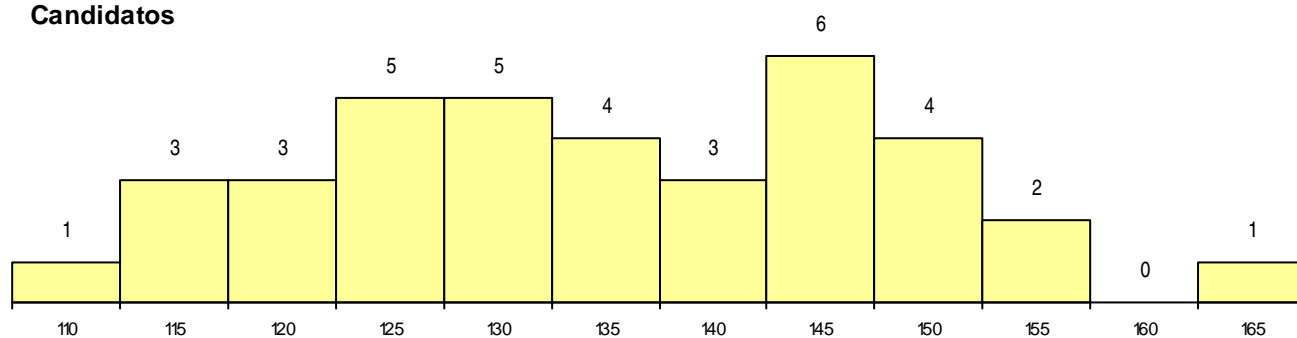

OPÇÃO CANDIDATURA

Opção	Cands. %	Cols. %
1ª	8 9	0 0
2ª	10 11	0 0
3ª	8 9	1 25
4ª	6 6	0 0
5ª	2 2	0 0
6ª	3 3	0 0
Total	37	1

ETAPA COLOCAÇÃO (contingente)

Etapa Colocação	Cands. %	Cols. %	Nota
17 Geral	37 39	1 25	164,3
Total	37	1	

DISTRITO/GAES DE CANDIDATURA

Distrito Origem	Cands. %	Cols. %
Aveiro	17 18	0 0
Porto	8 9	1 25
Leiria	2 2	0 0
Coimbra	2 2	0 0
R. A. Madeira	1 1	0 0
R. A. Açores	1 1	0 0
Viseu	1 1	0 0
Vila Real	1 1	0 0
Viana do Castelo	1 1	0 0
Lisboa	1 1	0 0
Évora	1 1	0 0
Castelo Branco	1 1	0 0
Total	37	1

SEXO DOS CANDIDATOS

Sexo	Cands. %	Cols. %
Masc.	22 23	1 25
Femin.	15 16	0 0
Total	37	1

CURSO DO 12º ANO (15 mais frequentes)

Curso 12º ano	Cands. %	Cols. %
C62 Línguas e Humanidades	8 9	0 0
C60 Ciências e Tecnologias	8 9	0 0
C61 Ciências Socioeconómicas	3 3	0 0
950 Equivalências Estrangeiras (Decreto	2 2	0 0
F60 Ciências e Tecnologias	2 2	0 0
G19 Eletrónica e Telecomunicações (VT)	1 1	1 25
P39 Técnico de Design Gráfico	1 1	0 0
C80 Recorrente - Ciências e Tecnologias	1 1	0 0
C82 Recorrente - Línguas e Humanidade	1 1	0 0
G27 Administração e Marketing (Portaria	1 1	0 0
P14 Técnico de Multimédia	1 1	0 0
966 Cursos EFA, Formações Modulares,	1 1	0 0
P51 Técnico de Gestão	1 1	0 0
P56 Técnico de Gestão e Programação	1 1	0 0
R02 Artes do Espetáculo - Interpretação	1 1	0 0

MÉDIAS dos Colocados

Nota de candidatura	164,3
Prova de ingresso	187,0
Média do 12º ano	152,0
Média do 10º/11º ano	152,0

DISTRIBUIÇÕES DE NOTAS DE CANDIDATURA

Candidatos