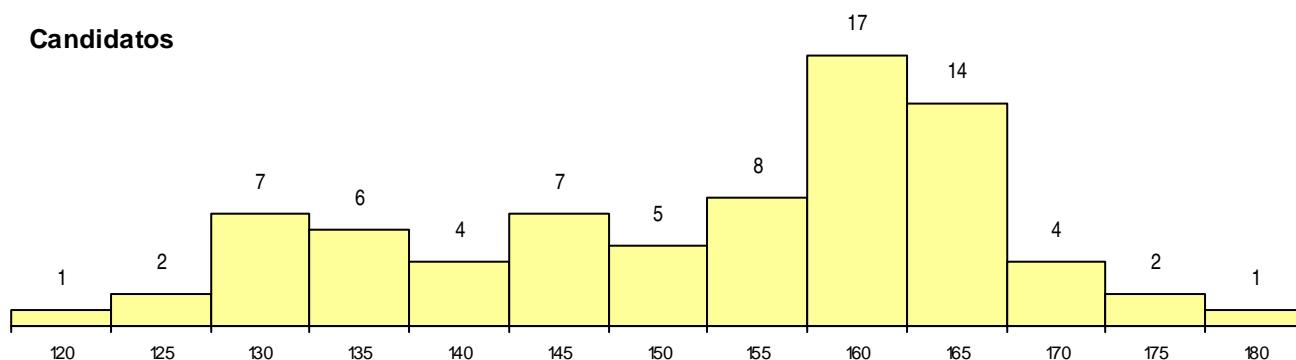

OPÇÃO CANDIDATURA

Opção	Cands. %	Cols. %
1ª	31 15	3 14
2ª	16 8	0 0
3ª	10 5	1 5
4ª	8 4	1 5
5ª	8 4	0 0
6ª	5 2	0 0
Total	78	5

ETAPA COLOCAÇÃO (contingente)

Etapa Colocação	Cands. %	Cols. %	Nota
17 Geral	78 37	5 24	168,6
Total	78	5	

DISTRITO/GAES DE CANDIDATURA

Distrito Origem	Cands. %	Cols. %
Porto	40 19	4 19
Lisboa	10 5	0 0
Braga	9 4	0 0
Coimbra	4 2	0 0
Aveiro	3 1	0 0
R. A. Madeira	2 1	0 0
Viseu	2 1	0 0
Santarém	2 1	0 0
Vila Real	1 0	0 0
Viana do Castelo	1 0	0 0
Setúbal	1 0	0 0
Portalegre	1 0	1 5
Leiria	1 0	0 0
Bragança	1 0	0 0
Total	78	5

SEXO DOS CANDIDATOS

Sexo	Cands. %	Cols. %
Masc.	21 10	1 5
Femin.	57 27	4 19
Total	78	5

CURSO DO 12º ANO

Curso 12º ano	(15 mais frequentes)		
	Cands. %	Cols. %	
C62 Línguas e Humanidades	44 21	3 14	
C60 Ciências e Tecnologias	14 7	1 5	
C61 Ciências Socioeconómicas	4 2	1 5	
C82 Recorrente - Línguas e Humanidade	3 1	0 0	
C64 Artes Visuais	2 1	0 0	
C70 Comunicação Audiovisual	1 0	0 0	
A53 Animação e Gestão Desportiva (Por	1 0	0 0	
F60 Ciências e Tecnologias	1 0	0 0	
220 Ens. Sec. Recorrente (Todos os Cur	1 0	0 0	
G35 Informática e Tecnologias Multimédi	1 0	0 0	
P11 Técnico Auxiliar de Saúde	1 0	0 0	
P19 Técnico de Apoio Psicossocial	1 0	0 0	
P39 Técnico de Design Gráfico	1 0	0 0	
P56 Técnico de Gestão e Programação	1 0	0 0	
950 Equivalências Estrangeiras (Decreto	1 0	0 0	

MÉDIAS dos Colocados

Nota de candidatura	173,4
Prova de ingresso	168,0
Média do 12º ano	177,0
Média do 10º/11º ano	177,0

DISTRIBUIÇÕES DE NOTAS DE CANDIDATURA

Candidatos