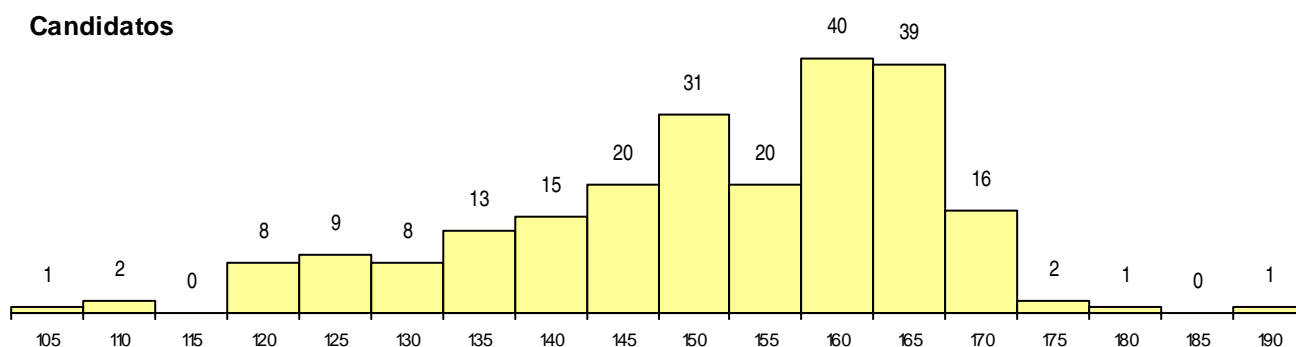

ETAPA COLOCAÇÃO (contingente)

Etapa Colocação	Cands. %	Cols. %	Nota
17 Geral	226 38	8 15	169,0
Total	226	8	

DISTRITO/GAES DE CANDIDATURA

Distrito Origem	Cands. %	Cols. %
Coimbra	52 9	3 6
Lisboa	44 7	1 2
Porto	25 4	3 6
Braga	15 3	0 0
Aveiro	15 3	0 0
Leiria	14 2	0 0
Viseu	14 2	1 2
R. A. Madeira	7 1	0 0
Setúbal	6 1	0 0
Santarém	5 1	0 0
Faro	5 1	0 0
Évora	5 1	0 0
Guarda	4 1	0 0
Vila Real	3 1	0 0
Castelo Branco	3 1	0 0
Portalegre	2 0	0 0
Viana do Castelo	2 0	0 0
Bragança	2 0	0 0
R. A. Açores	2 0	0 0
Beja	1 0	0 0
Total	226	8

SEXO DOS CANDIDATOS

Sexo	Cands. %	Cols. %
Masc.	72 12	2 4
Femin.	154 26	6 11
Total	226	8

CURSO DO 12º ANO (15 mais frequentes)

Curso 12º ano	Cands. %	Cols. %
C62 Línguas e Humanidades	118 20	6 11
C60 Ciências e Tecnologias	49 8	2 4
C61 Ciências Socioeconómicas	16 3	0 0
950 Equivalências Estrangeiras (Decreto	7 1	0 0
F62 Línguas e Humanidades	6 1	0 0
966 Cursos EFA, Formações Modulares,	6 1	0 0
C80 Recorrente - Ciências e Tecnologias	4 1	0 0
P11 Técnico Auxiliar de Saúde	4 1	0 0
P84 Técnico de Serviços Jurídicos	3 1	0 0
C82 Recorrente - Línguas e Humanidade	2 0	0 0
G45 Comunicação e Produção Multimédi	2 0	0 0
002 2.º curso	1 0	0 0
220 Ens. Sec. Recorrente (Todos os Cur	1 0	0 0
C81 Recorrente - Ciências Socioeconómi	1 0	0 0
P56 Técnico de Gestão e Programação	1 0	0 0

MÉDIAS dos Colocados

Nota de candidatura	172,1
Prova de ingresso	178,9
Média do 12º ano	165,4
Média do 10º/11º ano	165,4

DISTRIBUIÇÕES DE NOTAS DE CANDIDATURA

Candidatos