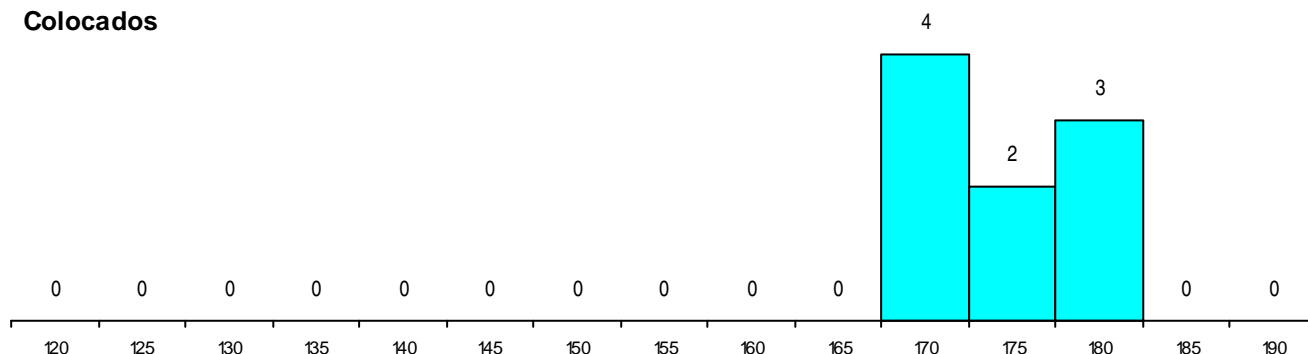

MÉDIAS dos Colocados

Nota de candidatura	174,0
Prova de ingresso	184,3
Média do 12º ano	167,1
Média do 10º/11º ano	167,1

DISTRIBUIÇÕES DE NOTAS DE CANDIDATURA

Candidatos

Colocados

Estabelecimento: 1000 Universidade do Minho
Curso Superior: 9134 Estudos Culturais
Licenciatura