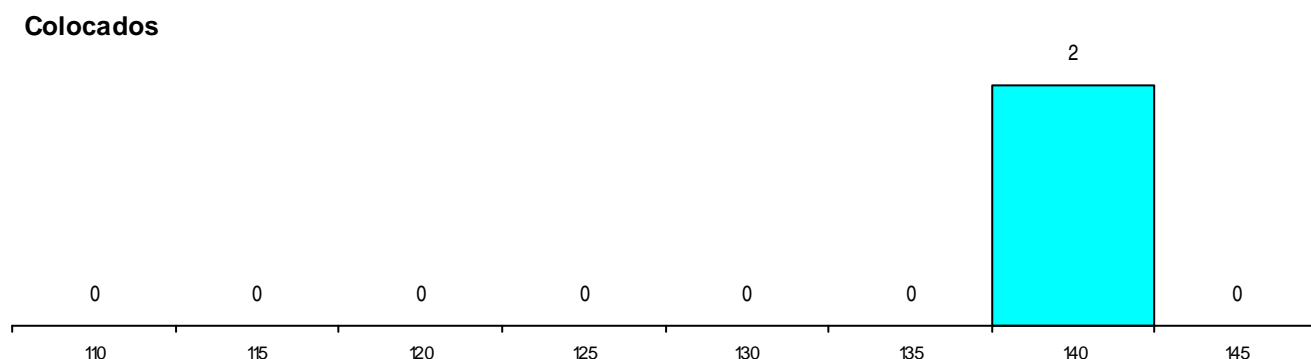

Estabelecimento: 7230 Instituto Politécnico do Porto - Escola Superior de Saúde
Curso Superior: 9890 Terapia da Fala
Licenciatura

OPÇÃO CANDIDATURA

Opção	Cands. %	Cols. %
1ª	9 9	0 0
2ª	9 9	1 14
3ª	9 9	1 14
4ª	8 8	0 0
5ª	5 5	0 0
6ª	5 5	0 0
Total	45	2

ETAPA COLOCAÇÃO (contingente)

Etapa Colocação	Cands. %	Cols. %	Nota
17 Geral	45 45	2 29	140,0
Total	45	2	

DISTRITO/GAES DE CANDIDATURA

Distrito Origem	Cands. %	Cols. %
Porto	33 33	2 29
Viseu	3 3	0 0
Braga	3 3	0 0
Vila Real	1 1	0 0
Viana do Castelo	1 1	0 0
Santarém	1 1	0 0
Lisboa	1 1	0 0
Coimbra	1 1	0 0
Aveiro	1 1	0 0
Total	45	2

SEXO DOS CANDIDATOS

Sexo	Cands. %	Cols. %
Masc.	8 8	0 0
Femin.	37 37	2 29
Total	45	2

CURSO DO 12º ANO (15 mais frequentes)

Curso 12º ano	Cands. %	Cols. %
C60 Ciências e Tecnologias	30 30	2 29
C80 Recorrente - Ciências e Tecnologias	7 7	0 0
P11 Técnico Auxiliar de Saúde	3 3	0 0
G37 Tecnologia e Segurança Alimentar (	2 2	0 0
950 Equivalências Estrangeiras (Decreto	1 1	0 0
G53 Química Industrial e Laboratorial (P	1 1	0 0
F60 Ciências e Tecnologias	1 1	0 0

MÉDIAS dos Colocados

Nota de candidatura	140,0
Prova de ingresso	142,5
Média do 12º ano	137,5
Média do 10º/11º ano	137,5

DISTRIBUIÇÕES DE NOTAS DE CANDIDATURA