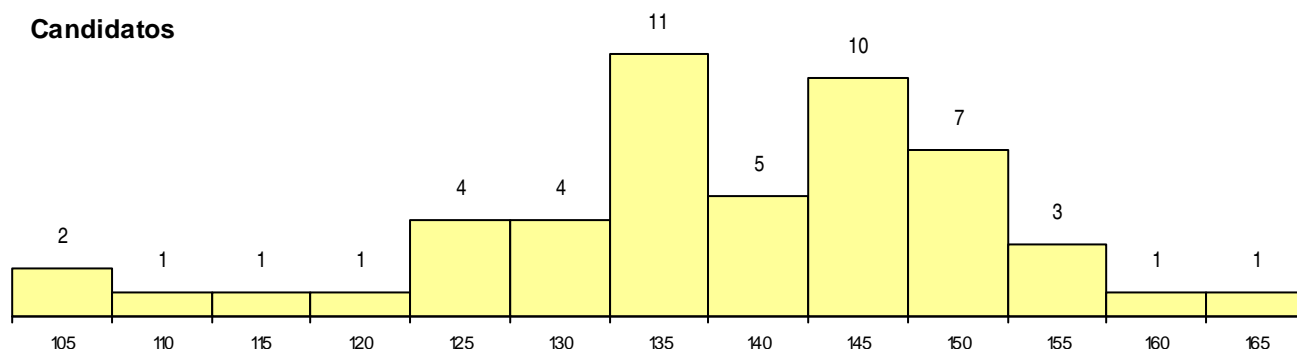

Estabelecimento: 3134 Instituto Politécnico do Porto - Instituto Superior de Contabilidade e Administração do Porto
Curso Superior: 9053 Comunicação Empresarial
Licenciatura

OPÇÃO CANDIDATURA

Opção	Cands. %	Cols. %
1ª	10 9	1 25
2ª	8 7	0 0
3ª	15 14	1 25
4ª	5 5	0 0
5ª	8 7	0 0
6ª	5 5	0 0
Total	51	2

ETAPA COLOCAÇÃO (contingente)

Etapa Colocação	Cands. %	Cols. %	Nota
17 Geral	51 48	2 50	157,3
Total	51	2	

DISTRITO/GAES DE CANDIDATURA

Distrito Origem	Cands. %	Cols. %
Porto	40 37	2 50
Braga	3 3	0 0
Aveiro	3 3	0 0
Viseu	2 2	0 0
Lisboa	2 2	0 0
Vila Real	1 1	0 0
Total	51	2

SEXO DOS CANDIDATOS

Sexo	Cands. %	Cols. %
Masc.	28 26	0 0
Femin.	23 21	2 50
Total	51	2

CURSO DO 12º ANO (15 mais frequentes)

Curso 12º ano	Cands. %	Cols. %
C62 Línguas e Humanidades	26 24	0 0
C61 Ciências Socioeconómicas	8 7	0 0
C60 Ciências e Tecnologias	4 4	0 0
P28 Técnico de Comunicação - Marketin	3 3	0 0
966 Cursos EFA, Formações Modulares,	2 2	0 0
C81 Recorrente - Ciências Socioeconómi	2 2	0 0
P82 Técnico de Secretariado	1 1	1 25
C82 Recorrente - Línguas e Humanidade	1 1	1 25
230 Ens. Sec. Recorrente Particular e C	1 1	0 0
950 Equivalências Estrangeiras (Decreto	1 1	0 0
G39 Tecnologias e Sistemas de Informaç	1 1	0 0
G27 Administração e Marketing (Portaria	1 1	0 0

MÉDIAS dos Colocados

Nota de candidatura	158,0
Prova de ingresso	135,5
Média do 12º ano	170,0
Média do 10º/11º ano	170,0

DISTRIBUIÇÕES DE NOTAS DE CANDIDATURA