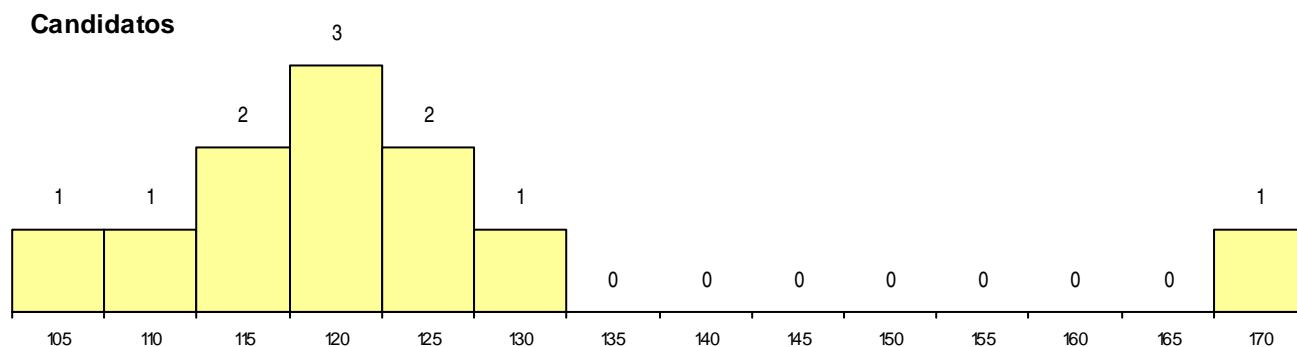

Estabelecimento: 0400 Universidade da Beira Interior
Curso Superior: 9015 Bioquímica
Licenciatura

OPÇÃO CANDIDATURA

Opção	Cands. %	Cols. %
1ª	3 5	3 15
2ª	3 5	3 15
3ª	1 2	0 0
5ª	3 5	1 5
6ª	1 2	1 5
Total	11	8

ETAPA COLOCAÇÃO (contingente)

Etapa Colocação	Cands. %	Cols. %	Nota
17 Geral	11 17	8 40	112,0
Total	11	8	

DISTRITO/GAES DE CANDIDATURA

Distrito Origem	Cands. %	Cols. %
Lisboa	4 6	4 20
Faro	2 3	2 10
Castelo Branco	2 3	0 0
Viseu	1 2	1 5
Santarém	1 2	1 5
Guarda	1 2	0 0
Total	11	8

SEXO DOS CANDIDATOS

Sexo	Cands. %	Cols. %
Masc.	3 5	1 5
Femin.	8 13	7 35
Total	11	8

CURSO DO 12º ANO (15 mais frequentes)

Curso 12º ano	Cands. %	Cols. %
C60 Ciências e Tecnologias	7 11	6 30
900 Emigrantes	1 2	1 5
C80 Recorrente - Ciências e Tecnologias	1 2	1 5
966 Cursos EFA, Formações Modulares,	1 2	0 0
950 Equivalências Estrangeiras (Decreto	1 2	0 0

MÉDIAS dos Colocados

Nota de candidatura 119,9
Prova de ingresso 109,8
Média do 12º ano 125,3
Média do 10º/11º ano 125,3

DISTRIBUIÇÕES DE NOTAS DE CANDIDATURA