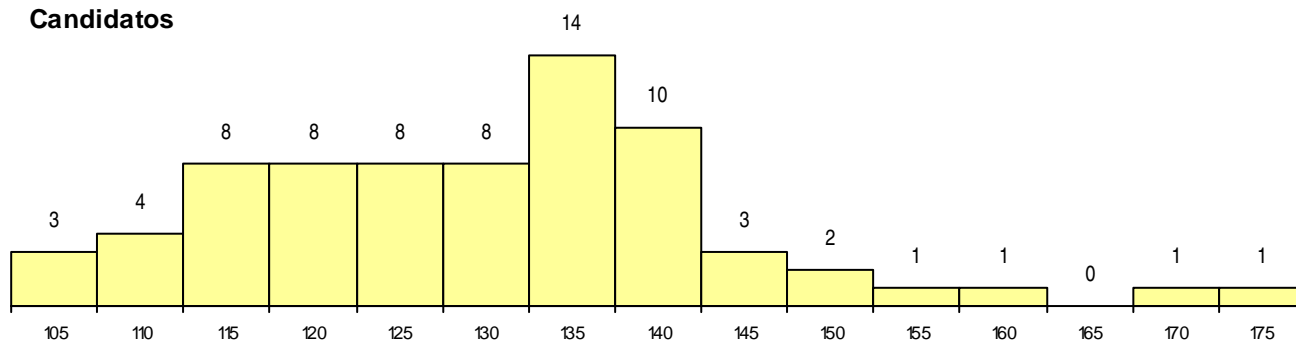

Estabelecimento: 1506 Universidade de Lisboa - Faculdade de Letras
Curso Superior: 9139 Filosofia
Licenciatura

OPÇÃO CANDIDATURA

Opção	Cands. %	Cols. %
1ª	12 13	0 0
2ª	13 14	0 0
3ª	13 14	1 7
4ª	14 15	2 13
5ª	12 13	1 7
6ª	8 8	2 13
Total	72	6

ETAPA COLOCAÇÃO (contingente)

Etapa Colocação	Cands. %	Cols. %	Nota
17 Geral	72 75	6 40	141,0
Total	72	6	

DISTRITO/GAES DE CANDIDATURA

Distrito Origem	Cands. %	Cols. %
Lisboa	57 59	6 40
Setúbal	8 8	0 0
Viana do Castelo	1 1	0 0
Santarém	1 1	0 0
Porto	1 1	0 0
Évora	1 1	0 0
Coimbra	1 1	0 0
Braga	1 1	0 0
Aveiro	1 1	0 0
Total	72	6

SEXO DOS CANDIDATOS

Sexo	Cands. %	Cols. %
Masc.	31 32	3 20
Femin.	41 43	3 20
Total	72	6

CURSO DO 12º ANO

Curso 12º ano	Cands. %	Cols. %
C62 Línguas e Humanidades	36 38	1 7
C60 Ciências e Tecnologias	10 10	2 13
F62 Línguas e Humanidades	4 4	0 0
C61 Ciências Socioeconómicas	3 3	2 13
C64 Artes Visuais	3 3	0 0
950 Equivalências Estrangeiras (Decreto	3 3	0 0
C82 Recorrente - Línguas e Humanidade	2 2	0 0
P28 Técnico de Comunicação - Marketin	1 1	1 7
C70 Comunicação Audiovisual	1 1	0 0
C76 Secundário de Música	1 1	0 0
C80 Recorrente - Ciências e Tecnologias	1 1	0 0
C84 Recorrente - Artes Visuais	1 1	0 0
F61 Ciências Socioeconómicas	1 1	0 0
P18 Técnico de Apoio à Infância	1 1	0 0
P48 Técnico de Fotografia	1 1	0 0

(15 mais frequentes)

MÉDIAS dos Colocados

Nota de candidatura	146,6
Prova de ingresso	149,3
Média do 12º ano	143,8
Média do 10º/11º ano	143,8

DISTRIBUIÇÕES DE NOTAS DE CANDIDATURA

Candidatos