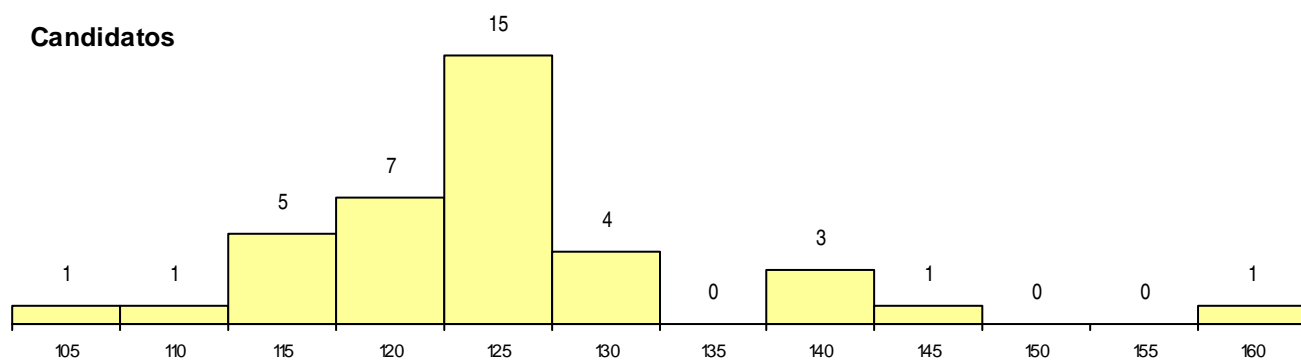

Estabelecimento: 0505 Universidade de Coimbra - Faculdade de Letras
Curso Superior: 9006 Arqueologia
Licenciatura

OPÇÃO CANDIDATURA

Opção	Cands. %	Cols. %
1ª	8 9	1 17
2ª	5 6	1 17
3ª	7 8	0 0
4ª	7 8	0 0
5ª	2 2	0 0
6ª	9 10	0 0
Total	38	2

ETAPA COLOCAÇÃO (contingente)

Etapa Colocação	Cands. %	Cols. %	Nota
17 Geral	38 44	2 33	137,5
Total	38	2	

DISTRITO/GAES DE CANDIDATURA

Distrito Origem	Cands. %	Cols. %
Coimbra	22 26	1 17
Porto	4 5	0 0
Aveiro	3 3	0 0
Castelo Branco	2 2	0 0
Viseu	1 1	1 17
Santarém	1 1	0 0
Lisboa	1 1	0 0
Leiria	1 1	0 0
Guarda	1 1	0 0
Bragança	1 1	0 0
Braga	1 1	0 0
Total	38	2

SEXO DOS CANDIDATOS

Sexo	Cands. %	Cols. %
Masc.	20 23	1 17
Femin.	18 21	1 17
Total	38	2

CURSO DO 12º ANO (15 mais frequentes)

Curso 12º ano	Cands. %	Cols. %
C62 Línguas e Humanidades	23 27	2 33
C64 Artes Visuais	4 5	0 0
C80 Recorrente - Ciências e Tecnologias	2 2	0 0
R05 Técnico de Apoio à Gestão Desporti	1 1	0 0
R02 Artes do Espetáculo - Interpretação	1 1	0 0
P91 Técnico de Turismo	1 1	0 0
P84 Técnico de Serviços Jurídicos	1 1	0 0
P56 Técnico de Gestão e Programação	1 1	0 0
P28 Técnico de Comunicação - Marketin	1 1	0 0
P19 Técnico de Apoio Psicossocial	1 1	0 0
G16 Assessoria Jurídica e Documentaçã	1 1	0 0
C60 Ciências e Tecnologias	1 1	0 0

MÉDIAS dos Colocados

Nota de candidatura	141,3
Prova de ingresso	149,0
Média do 12º ano	133,5
Média do 10º/11º ano	133,5

DISTRIBUIÇÕES DE NOTAS DE CANDIDATURA