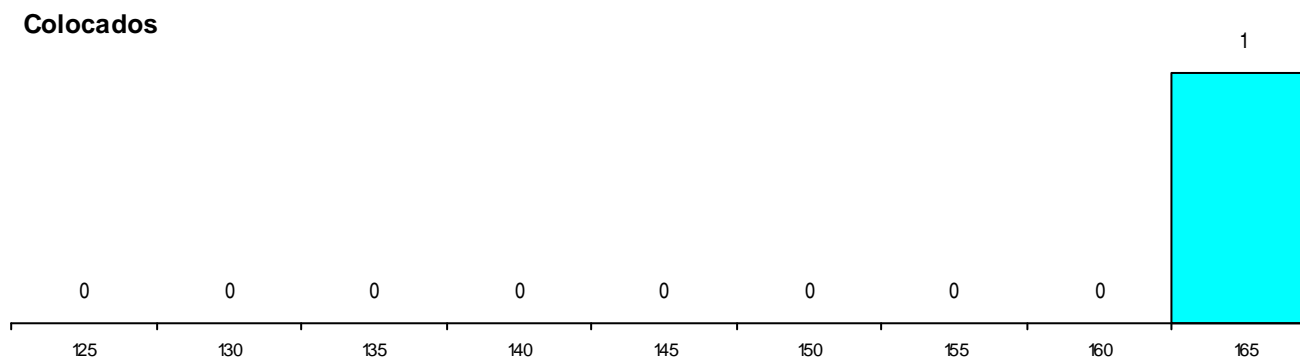

Estabelecimento: 3182 Instituto Politécnico de Viseu - Escola Superior de Tecnologia e Gestão de Viseu
Curso Superior: 9491 Tecnologias e Design de Multimédia
Licenciatura

OPÇÃO CANDIDATURA

Opção	Cands. %	Cols. %
1ª	1 3	1 4
3ª	1 3	0 0
4ª	1 3	0 0
6ª	2 5	0 0
Total	5	1

ETAPA COLOCAÇÃO (contingente)

Etapa Colocação	Cands. %	Cols. %	Nota
17 Geral	5 13	1 4	164,5
Total	5	1	

DISTRITO/GAES DE CANDIDATURA

Distrito Origem	Cands. %	Cols. %
Porto	2 5	1 4
Coimbra	2 5	0 0
Santarém	1 3	0 0
Total	5	1

SEXO DOS CANDIDATOS

Sexo	Cands. %	Cols. %
Masc.	3 8	1 4
Femin.	2 5	0 0
Total	5	1

CURSO DO 12º ANO

(15 mais frequentes)

Curso 12º ano	Cands. %	Cols. %
C64 Artes Visuais	2 5	1 4
C60 Ciências e Tecnologias	2 5	0 0
P14 Técnico de Multimédia	1 3	0 0

MÉDIAS dos Colocados

Nota de candidatura 164,5
Prova de ingresso 171,0
Média do 12º ano 161,0
Média do 10º/11º ano 161,0

DISTRIBUIÇÕES DE NOTAS DE CANDIDATURA