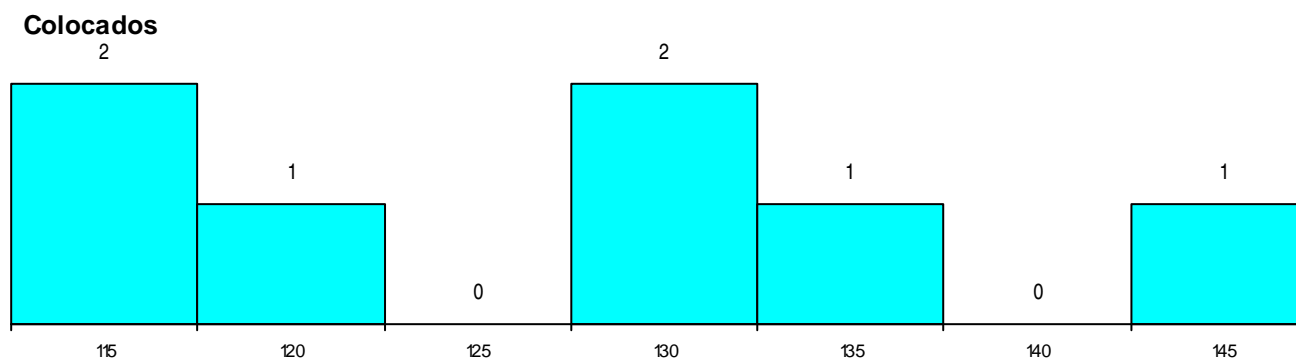

MÉDIAS dos Colocados

Nota de candidatura	126,5
Prova de ingresso	120,3
Média do 12º ano	129,9
Média do 10º/11º ano	129,9

DISTRIBUIÇÕES DE NOTAS DE CANDIDATURA

Estabelecimento: 3091 Instituto Politécnico da Guarda - Escola Superior de Educação, Comunicação e Desporto
Curso Superior: 9853 Educação Básica
Licenciatura