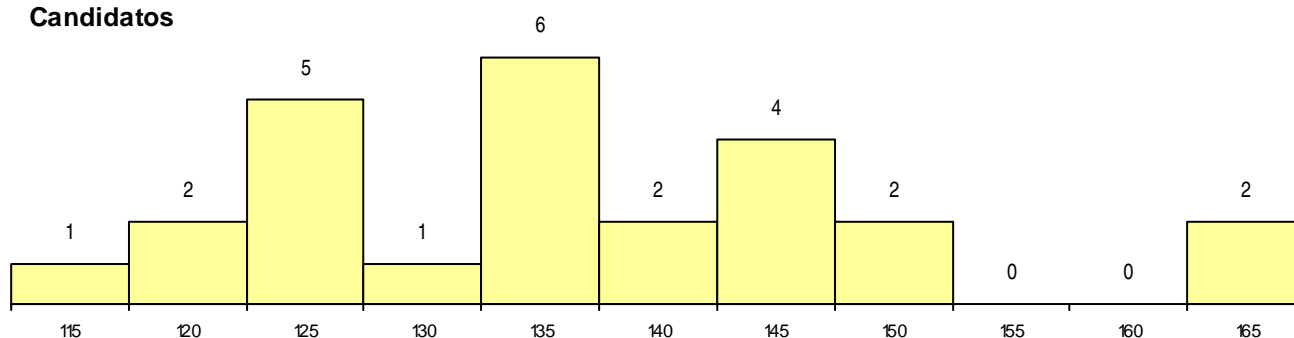

Estabelecimento: 0603 Universidade de Évora - Escola de Artes
Curso Superior: 9257 Arquitetura
Mestrado Integrado

OPÇÃO CANDIDATURA

Opção	Cands. %	Cols. %
1ª	9 11	2 14
2ª	6 7	1 7
3ª	4 5	2 14
4ª	1 1	0 0
5ª	3 4	0 0
6ª	2 2	0 0
Total	25	5

ETAPA COLOCAÇÃO (contingente)

Etapa Colocação	Cands. %	Cols. %	Nota
17 Geral	25 30	5 36	138,6
Total	25	5	

DISTRITO/GAES DE CANDIDATURA

Distrito Origem	Cands. %	Cols. %
Lisboa	6 7	3 21
Porto	5 6	0 0
Setúbal	2 2	0 0
Santarém	2 2	1 7
Faro	2 2	0 0
Évora	2 2	0 0
Aveiro	2 2	0 0
Viseu	1 1	0 0
Vila Real	1 1	0 0
Leiria	1 1	1 7
Coimbra	1 1	0 0
Total	25	5

SEXO DOS CANDIDATOS

Sexo	Cands. %	Cols. %
Masc.	12 14	3 21
Femin.	13 16	2 14
Total	25	5

CURSO DO 12º ANO

Curso 12º ano	(15 mais frequentes)	
	Cands. %	Cols. %
C64 Artes Visuais	12 14	2 14
C60 Ciências e Tecnologias	5 6	1 7
830 Agrupamento 3 / geral	1 1	1 7
C73 Produção Artística	1 1	1 7
P36 Técnico de Desenho Digital 3D	1 1	0 0
G30 Comunicação Multimédia (Portaria n	1 1	0 0
F64 Artes Visuais	1 1	0 0
C84 Recorrente - Artes Visuais	1 1	0 0
C80 Recorrente - Ciências e Tecnologias	1 1	0 0
C62 Línguas e Humanidades	1 1	0 0

MÉDIAS dos Colocados

Nota de candidatura	149,8
Prova de ingresso	153,8
Média do 12º ano	147,6
Média do 10º/11º ano	147,6

DISTRIBUIÇÕES DE NOTAS DE CANDIDATURA

Candidatos