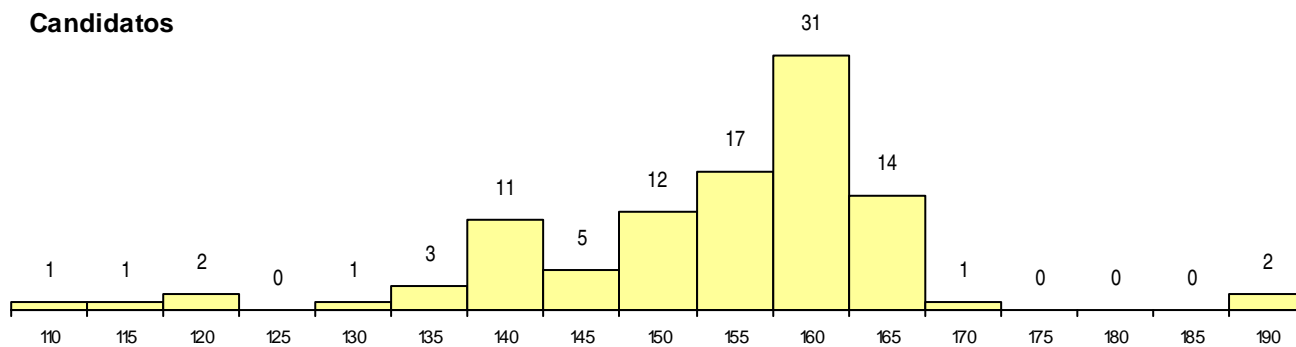

Estabelecimento: 1517 Universidade de Lisboa - Instituto Superior de Economia e Gestão
Curso Superior: A006 Economia (ensino em Inglês)
Licenciatura

OPÇÃO CANDIDATURA

Opção	Cands. %	Cols. %
1ª	7 4	0 0
2ª	18 11	1 6
3ª	37 22	0 0
4ª	26 16	2 12
5ª	12 7	0 0
6ª	1 1	0 0
Total	101	3

ETAPA COLOCAÇÃO (contingente)

Etapa Colocação	Cands. %	Cols. %	Nota
17 Geral	101 61	3 18	165,0
Total	101	3	

DISTRITO/GAES DE CANDIDATURA

Distrito Origem	Cands. %	Cols. %
Lisboa	86 52	2 12
Setúbal	4 2	0 0
Santarém	3 2	1 6
R. A. Madeira	2 1	0 0
Braga	2 1	0 0
Viseu	1 1	0 0
Leiria	1 1	0 0
Coimbra	1 1	0 0
Aveiro	1 1	0 0
Total	101	3

SEXO DOS CANDIDATOS

Sexo	Cands. %	Cols. %
Masc.	62 37	0 0
Femin.	39 23	3 18
Total	101	3

CURSO DO 12º ANO (15 mais frequentes)

Curso 12º ano	Cands. %	Cols. %
C61 Ciências Socioeconómicas	73 44	2 12
C60 Ciências e Tecnologias	20 12	1 6
C81 Recorrente - Ciências Socioeconómi	3 2	0 0
950 Equivalências Estrangeiras (Decreto	1 1	0 0
940 Escolas estrangeiras em Portugal	1 1	0 0
900 Emigrantes	1 1	0 0
C80 Recorrente - Ciências e Tecnologias	1 1	0 0
A61 Ciências - Via B	1 1	0 0

MÉDIAS dos Colocados

Nota de candidatura	173,2
Prova de ingresso	176,3
Média do 12º ano	170,0
Média do 10º/11º ano	170,0

DISTRIBUIÇÕES DE NOTAS DE CANDIDATURA

Candidatos