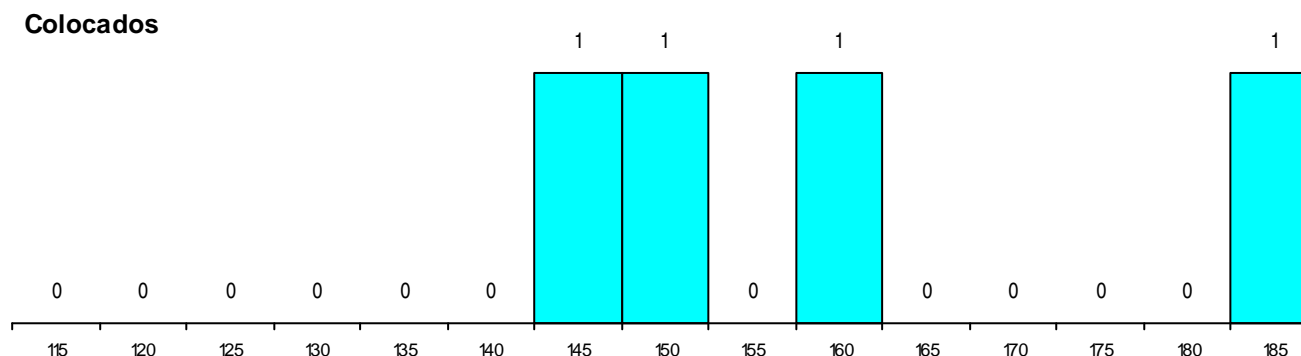

Estabelecimento: 0400 Universidade da Beira Interior
Curso Superior: 9257 Arquitetura
Mestrado Integrado

OPÇÃO CANDIDATURA

Opção	Cands. %	Cols. %
1ª	14 15	3 30
2ª	6 6	0 0
3ª	4 4	1 10
5ª	2 2	0 0
Total	26	4

ETAPA COLOCAÇÃO (contingente)

Etapa Colocação	Cands. %	Cols. %	Nota
17 Geral	26 28	4 40	142,5
Total	26	4	

DISTRITO/GAES DE CANDIDATURA

Distrito Origem	Cands. %	Cols. %
Porto	5 5	1 10
Lisboa	5 5	1 10
Viseu	2 2	0 0
Santarém	2 2	1 10
Coimbra	2 2	1 10
Castelo Branco	2 2	0 0
Braga	2 2	0 0
Aveiro	2 2	0 0
Vila Real	1 1	0 0
Leiria	1 1	0 0
Guarda	1 1	0 0
Faro	1 1	0 0
Total	26	4

SEXO DOS CANDIDATOS

Sexo	Cands. %	Cols. %
Masc.	12 13	1 10
Femin.	14 15	3 30
Total	26	4

CURSO DO 12º ANO (15 mais frequentes)

Curso 12º ano	Cands. %	Cols. %
C64 Artes Visuais	10 11	1 10
C60 Ciências e Tecnologias	9 10	3 30
C80 Recorrente - Ciências e Tecnologias	2 2	0 0
220 Ens. Sec. Recorrente (Todos os Cur	1 1	0 0
G30 Comunicação Multimédia (Portaria n	1 1	0 0
F64 Artes Visuais	1 1	0 0
C84 Recorrente - Artes Visuais	1 1	0 0
C62 Línguas e Humanidades	1 1	0 0

MÉDIAS dos Colocados

Nota de candidatura	158,8
Prova de ingresso	164,3
Média do 12º ano	155,8
Média do 10º/11º ano	155,8

DISTRIBUIÇÕES DE NOTAS DE CANDIDATURA