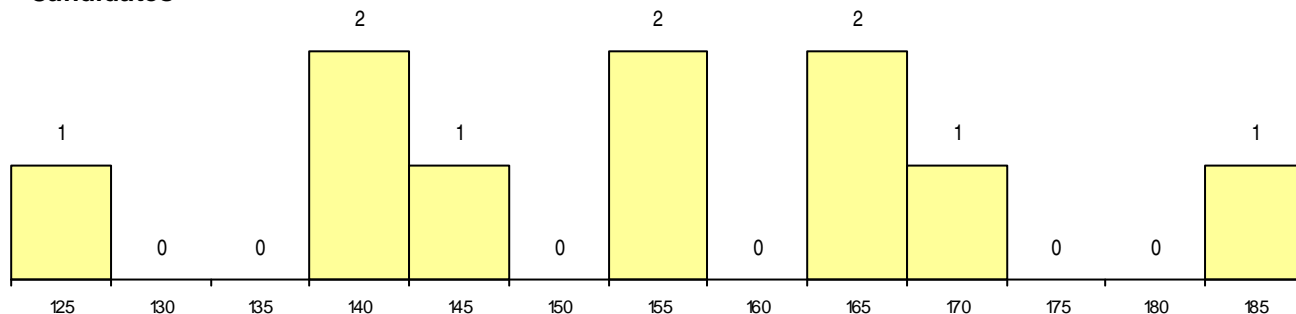

Estabelecimento: 1518 Universidade de Lisboa - Instituto Superior Técnico
Curso Superior: 9461 Engenharia Química
Mestrado Integrado

OPÇÃO CANDIDATURA

Opção	Cands. %	Cols. %
1ª	3 10	1 25
2ª	5 16	1 25
4ª	1 3	0 0
5ª	1 3	0 0
Total	10	2

ETAPA COLOCAÇÃO (contingente)

Etapa Colocação	Cands. %	Cols. %	Nota
17 Geral	10 32	2 50	170,3
Total	10	2	

DISTRITO/GAES DE CANDIDATURA

Distrito Origem	Cands. %	Cols. %
Lisboa	6 19	2 50
Setúbal	2 6	0 0
R. A. Madeira	1 3	0 0
Santarém	1 3	0 0
Total	10	2

SEXO DOS CANDIDATOS

Sexo	Cands. %	Cols. %
Masc.	4 13	0 0
Femin.	6 19	2 50
Total	10	2

CURSO DO 12º ANO (15 mais frequentes)

Curso 12º ano	Cands. %	Cols. %
C60 Ciências e Tecnologias	8 26	2 50
900 Emigrantes	1 3	0 0
C80 Recorrente - Ciências e Tecnologias	1 3	0 0

MÉDIAS dos Colocados

Nota de candidatura 176,8
Prova de ingresso 180,0
Média do 12º ano 173,5
Média do 10º/11º ano 173,5

DISTRIBUIÇÕES DE NOTAS DE CANDIDATURA

Candidatos