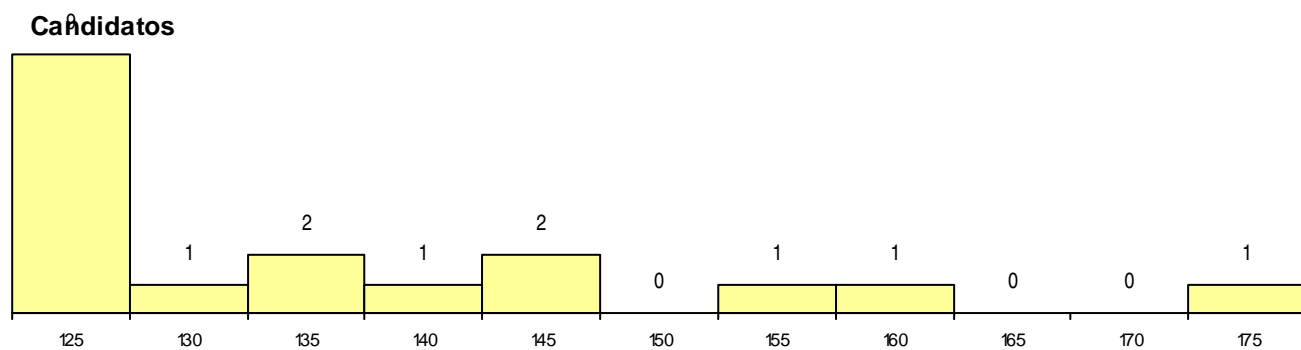

MÉDIAS dos Colocados

Nota de candidatura 164,2
 Prova de ingresso 182,0
 Média do 12º ano 154,5
 Média do 10º/11º ano 154,5

DISTRIBUIÇÕES DE NOTAS DE CANDIDATURA

Estabelecimento: 0604 Universidade de Évora - Escola de Ciências Sociais
Curso Superior: 9026 Ciências da Educação
Licenciatura