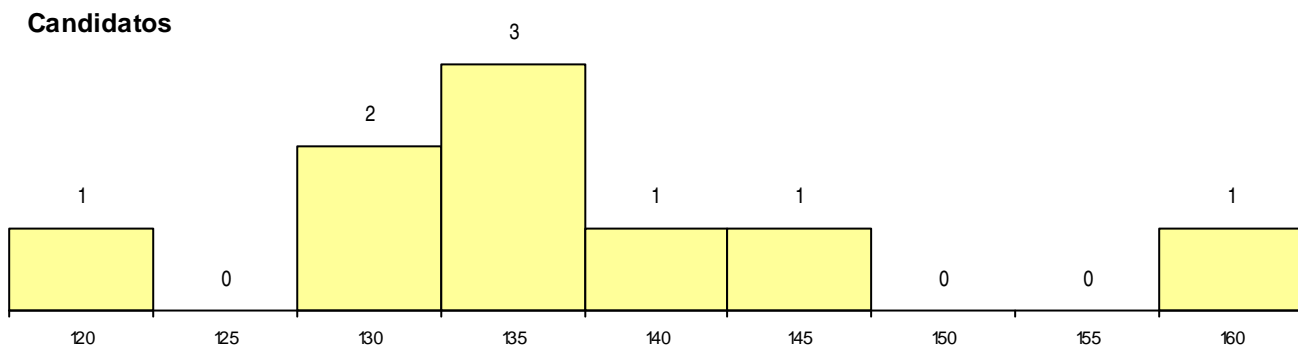

Estabelecimento: 0501 Universidade de Coimbra - Faculdade de Ciências e Tecnologia
Curso Superior: 9367 Engenharia Eletrotécnica e de Computadores
Mestrado Integrado

OPÇÃO CANDIDATURA

Opção	Cands. %	Cols. %
1ª	6 8	2 17
2ª	1 1	0 0
5ª	1 1	0 0
6ª	1 1	0 0
Total	9	2

ETAPA COLOCAÇÃO (contingente)

Etapa Colocação	Cands. %	Cols. %	Nota
17 Geral	9 13	2 17	146,8
Total	9	2	

DISTRITO/GAES DE CANDIDATURA

Distrito Origem	Cands. %	Cols. %
Coimbra	2 3	1 8
Braga	2 3	0 0
R. A. Açores	1 1	0 0
Viseu	1 1	0 0
Viana do Castelo	1 1	1 8
Lisboa	1 1	0 0
Leiria	1 1	0 0
Total	9	2

SEXO DOS CANDIDATOS

Sexo	Cands. %	Cols. %
Masc.	7 10	1 8
Femin.	2 3	1 8
Total	9	2

CURSO DO 12º ANO (15 mais frequentes)

Curso 12º ano	Cands. %	Cols. %
C60 Ciências e Tecnologias	8 11	2 17
950 Equivalências Estrangeiras (Decreto)	1 1	0 0

MÉDIAS dos Colocados

Nota de candidatura 152,8
Prova de ingresso 143,0
Média do 12º ano 162,5
Média do 10º/11º ano 162,5

DISTRIBUIÇÕES DE NOTAS DE CANDIDATURA