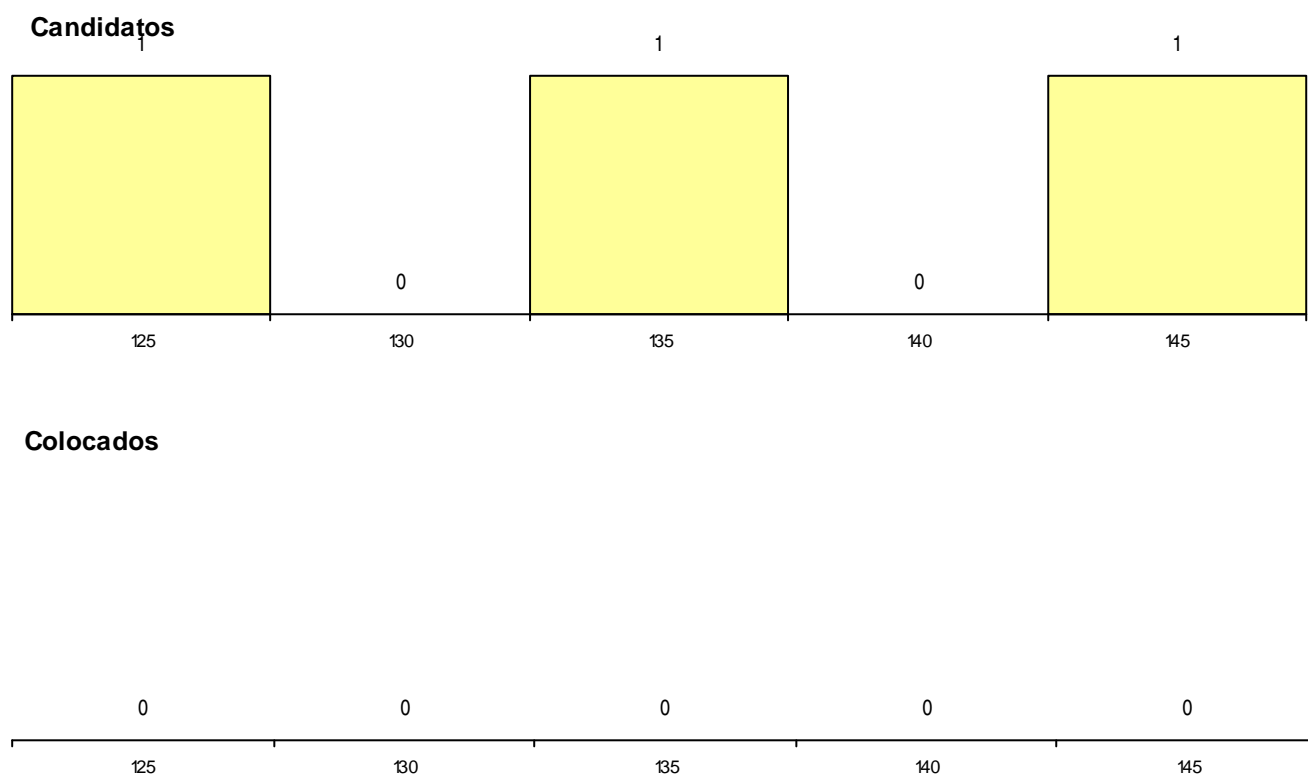

Estabelecimento: 7055 Instituto Politécnico de Portalegre - Escola Superior de Saúde
Curso Superior: 9556 Higiene Oral
Licenciatura

OPÇÃO CANDIDATURA

Opção	Cands. %	Cols. %
1ª	1 2	0 0
2ª	1 2	0 0
3ª	1 2	0 0
Total	3	0

ETAPA COLOCAÇÃO (contingente)

Etapa Colocação	Cands. %	Cols. %	Nota
17 Geral	3 6	0 0	
Total	3	0	

DISTRITO/GAES DE CANDIDATURA

Distrito Origem	Cands. %	Cols. %
Portalegre	1 2	0 0
Lisboa	1 2	0 0
Beja	1 2	0 0
Total	3	0

SEXO DOS CANDIDATOS

Sexo	Cands. %	Cols. %
Femin.	3 6	0 0
Total	3	0

CURSO DO 12º ANO (15 mais frequentes)

Curso 12º ano	Cands. %	Cols. %
C62 Línguas e Humanidades	2 4	0 0
C60 Ciências e Tecnologias	1 2	0 0

MÉDIAS dos Colocados

Nota de candidatura
Prova de ingresso
Média do 12º ano
Média do 10º/11º ano

DISTRIBUIÇÕES DE NOTAS DE CANDIDATURA