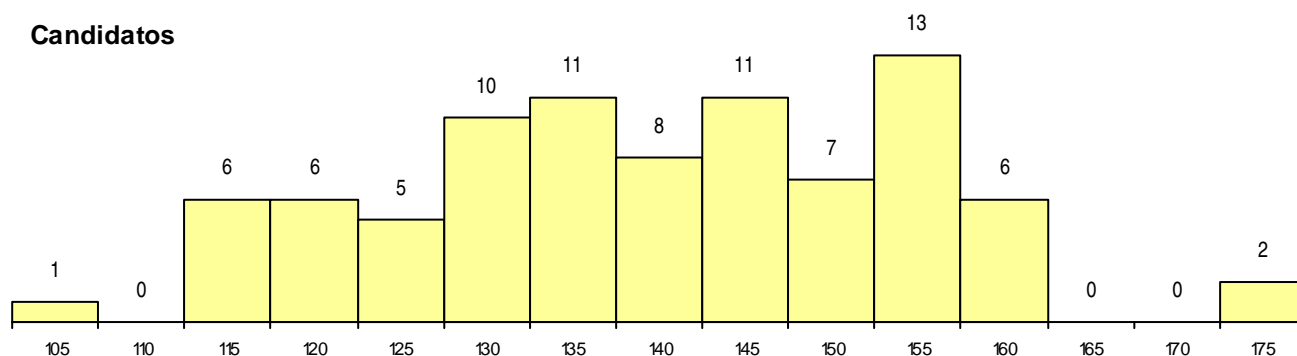

OPÇÃO CANDIDATURA

Opção	Cands. %	Cols. %
1ª	38 22	2 50
2ª	18 11	0 0
3ª	13 8	0 0
4ª	11 7	0 0
5ª	4 2	0 0
6ª	2 1	0 0
Total	86	2

ETAPA COLOCAÇÃO (contingente)

Etapa Colocação	Cands. %	Cols. %	Nota
17 Geral	86 51	2 50	174,4
Total	86	2	

DISTRITO/GAES DE CANDIDATURA

Distrito Origem	Cands. %	Cols. %
Porto	22 13	1 25
Aveiro	19 11	0 0
Coimbra	9 5	0 0
Viseu	7 4	1 25
Santarém	5 3	0 0
Lisboa	5 3	0 0
Leiria	5 3	0 0
Braga	4 2	0 0
Setúbal	3 2	0 0
Vila Real	2 1	0 0
Faro	2 1	0 0
R. A. Madeira	1 1	0 0
R. A. Açores	1 1	0 0
Guarda	1 1	0 0
Total	86	2

SEXO DOS CANDIDATOS

Sexo	Cands. %	Cols. %
Masc.	29 17	2 50
Femin.	57 34	0 0
Total	86	2

CURSO DO 12º ANO (15 mais frequentes)

Curso 12º ano	Cands. %	Cols. %
C60 Ciências e Tecnologias	55 33	2 50
P11 Técnico Auxiliar de Saúde	4 2	0 0
C62 Línguas e Humanidades	4 2	0 0
C80 Recorrente - Ciências e Tecnologias	3 2	0 0
F60 Ciências e Tecnologias	3 2	0 0
950 Equivalências Estrangeiras (Decreto	2 1	0 0
C81 Recorrente - Ciências Socioeconómi	2 1	0 0
P16 Técnico de Análise Laboratorial	2 1	0 0
C82 Recorrente - Línguas e Humanidade	1 1	0 0
G01 Animação Sócio Desportiva (VC) (P	1 1	0 0
062 Ciências Sociais e Humanas (DL 74	1 1	0 0
G38 Tecnologias da Saúde (Portaria n.º	1 1	0 0
966 Cursos EFA, Formações Modulares,	1 1	0 0
P18 Técnico de Apoio à Infância	1 1	0 0
P74 Técnico de Produção em Metalome	1 1	0 0

MÉDIAS dos Colocados

Nota de candidatura	174,8
Prova de ingresso	164,0
Média do 12º ano	182,0
Média do 10º/11º ano	182,0

DISTRIBUIÇÕES DE NOTAS DE CANDIDATURA