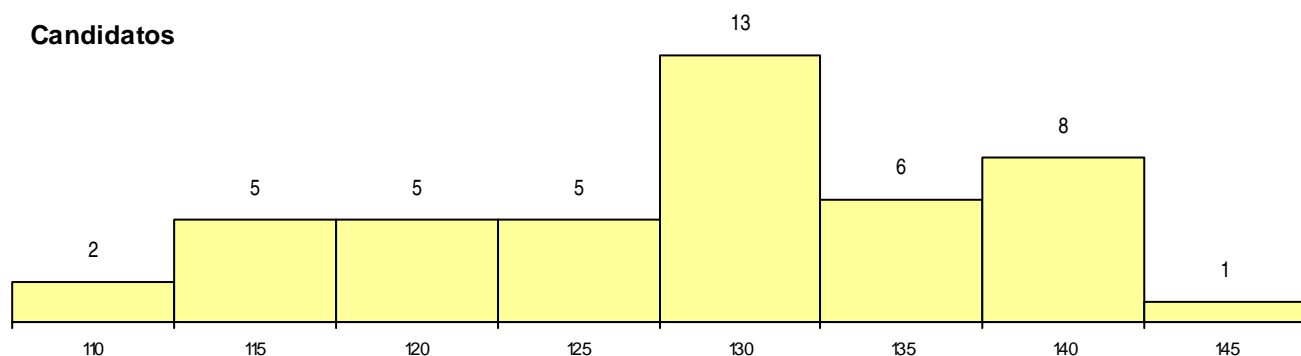

Estabelecimento: 7230 Instituto Politécnico do Porto - Escola Superior de Saúde
Curso Superior: 9890 Terapia da Fala
Licenciatura

OPÇÃO CANDIDATURA

Opção	Cands. %	Cols. %
1ª	9 9	0 0
2ª	9 9	1 14
3ª	9 9	1 14
4ª	8 8	0 0
5ª	5 5	0 0
6ª	5 5	0 0
Total	45	2

ETAPA COLOCAÇÃO (contingente)

Etapa Colocação	Cands. %	Cols. %	Nota
17 Geral	45 45	2 29	140,0
Total	45	2	

DISTRITO/GAES DE CANDIDATURA

Distrito Origem	Cands. %	Cols. %
Porto	33 33	2 29
Viseu	3 3	0 0
Braga	3 3	0 0
Vila Real	1 1	0 0
Viana do Castelo	1 1	0 0
Santarém	1 1	0 0
Lisboa	1 1	0 0
Coimbra	1 1	0 0
Aveiro	1 1	0 0
Total	45	2

SEXO DOS CANDIDATOS

Sexo	Cands. %	Cols. %
Masc.	8 8	0 0
Femin.	37 37	2 29
Total	45	2

CURSO DO 12º ANO (15 mais frequentes)

Curso 12º ano	Cands. %	Cols. %
C60 Ciências e Tecnologias	30 30	2 29
C80 Recorrente - Ciências e Tecnologias	7 7	0 0
P11 Técnico Auxiliar de Saúde	3 3	0 0
G37 Tecnologia e Segurança Alimentar (	2 2	0 0
950 Equivalências Estrangeiras (Decreto	1 1	0 0
G53 Química Industrial e Laboratorial (P	1 1	0 0
F60 Ciências e Tecnologias	1 1	0 0

MÉDIAS dos Colocados

Nota de candidatura	140,0
Prova de ingresso	142,5
Média do 12º ano	137,5
Média do 10º/11º ano	137,5

DISTRIBUIÇÕES DE NOTAS DE CANDIDATURA