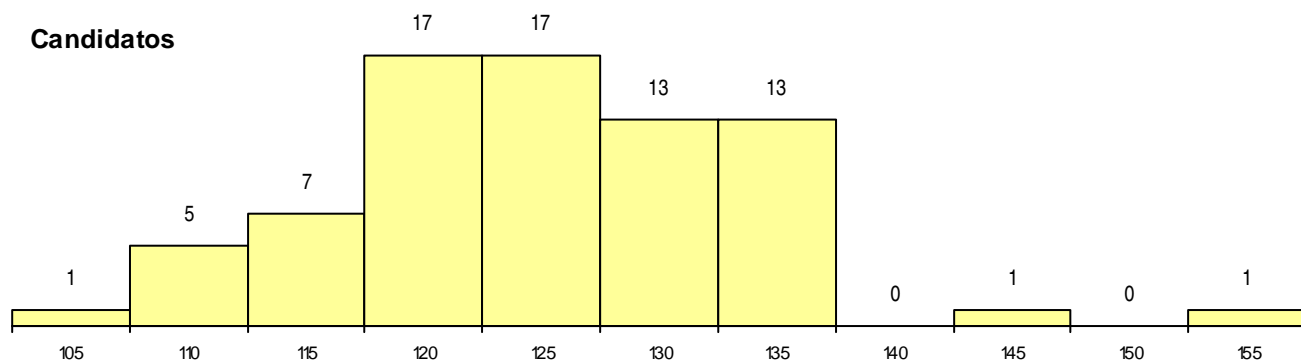

OPÇÃO CANDIDATURA

Opção	Cands. %	Cols. %
1ª	17 8	1 4
2ª	24 11	0 0
3ª	15 7	1 4
4ª	5 2	0 0
5ª	10 5	0 0
6ª	4 2	0 0
Total	75	2

ETAPA COLOCAÇÃO (contingente)

Etapa Colocação	Cands. %	Cols. %	Nota
17 Geral	75 35	2 9	136,8
Total	75	2	

DISTRITO/GAES DE CANDIDATURA

Distrito Origem	Cands. %	Cols. %
Santarém	11 5	0 0
Porto	10 5	1 4
Castelo Branco	10 5	1 4
Braga	8 4	0 0
Viseu	6 3	0 0
Coimbra	6 3	0 0
Lisboa	4 2	0 0
Leiria	4 2	0 0
R. A. Madeira	3 1	0 0
Setúbal	3 1	0 0
Viana do Castelo	3 1	0 0
Aveiro	2 1	0 0
Évora	2 1	0 0
Guarda	1 0	0 0
Vila Real	1 0	0 0
R. A. Açores	1 0	0 0
Total	75	2

SEXO DOS CANDIDATOS

Sexo	Cands. %	Cols. %
Masc.	68 31	1 4
Femin.	7 3	1 4
Total	75	2

CURSO DO 12º ANO

(15 mais frequentes)

Curso 12º ano	Cands. %	Cols. %
C62 Línguas e Humanidades	22 10	0 0
C60 Ciências e Tecnologias	15 7	0 0
C80 Recorrente - Ciências e Tecnologias	8 4	0 0
C61 Ciências Socioeconómicas	7 3	0 0
R15 Técnico de Desporto	4 2	1 4
966 Cursos EFA, Formações Modulares,	4 2	0 0
R05 Técnico de Apoio à Gestão Desporti	3 1	0 0
F60 Ciências e Tecnologias	2 1	0 0
G14 Animação Sócio Desportiva (VT) (P	1 0	1 4
C82 Recorrente - Línguas e Humanidade	1 0	0 0
C84 Recorrente - Artes Visuais	1 0	0 0
G49 Desporto e Dinamização da Atividad	1 0	0 0
G50 Informática Aplicada à Web (Portari	1 0	0 0
G85 Atividade Física e Desporto Adaptad	1 0	0 0
P11 Técnico Auxiliar de Saúde	1 0	0 0

MÉDIAS dos Colocados

Nota de candidatura	145,8
Prova de ingresso	128,5
Média do 12º ano	155,0
Média do 10º/11º ano	155,0

DISTRIBUIÇÕES DE NOTAS DE CANDIDATURA