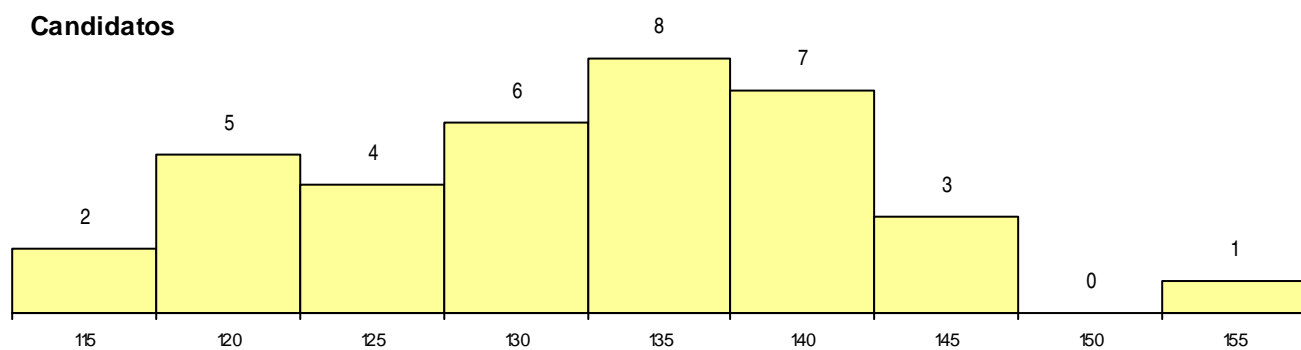

MÉDIAS dos Colocados

Nota de candidatura	155,0
Prova de ingresso	169,0
Média do 12º ano	141,0
Média do 10º/11º ano	141,0

DISTRIBUIÇÕES DE NOTAS DE CANDIDATURA

Estabelecimento: 0504 Universidade de Coimbra - Faculdade de Farmácia
Curso Superior: 9494 Ciências Farmacêuticas
Mestrado Integrado