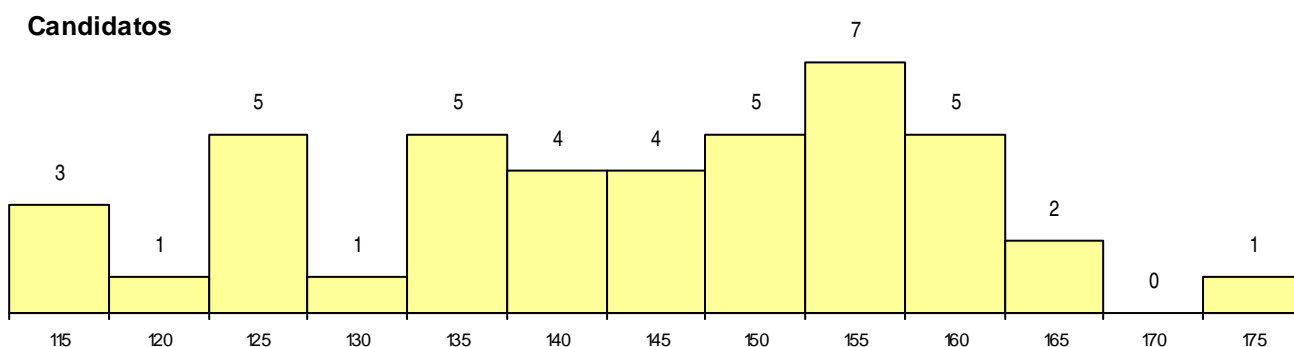

Estabelecimento: 1000 Universidade do Minho
Curso Superior: 9192 Línguas Aplicadas
Licenciatura

OPÇÃO CANDIDATURA

Opção	Cands. %	Cols. %
1ª	16 18	3 60
2ª	11 12	1 20
3ª	5 5	0 0
4ª	4 4	0 0
5ª	5 5	0 0
6ª	2 2	0 0
Total	43	4

ETAPA COLOCAÇÃO (contingente)

Etapa Colocação	Cands. %	Cols. %	Nota
17 Geral	43 47	4 80	159,6
Total	43	4	

DISTRITO/GAES DE CANDIDATURA

Distrito Origem	Cands. %	Cols. %
Braga	26 29	2 40
Porto	12 13	2 40
Leiria	2 2	0 0
R. A. Madeira	1 1	0 0
Viseu	1 1	0 0
Portalegre	1 1	0 0
Total	43	4

SEXO DOS CANDIDATOS

Sexo	Cands. %	Cols. %
Masc.	21 23	0 0
Femin.	22 24	4 80
Total	43	4

CURSO DO 12º ANO (15 mais frequentes)

Curso 12º ano	Cands. %	Cols. %
C62 Línguas e Humanidades	27 30	4 80
C60 Ciências e Tecnologias	3 3	0 0
950 Equivalências Estrangeiras (Decreto	2 2	0 0
966 Cursos EFA, Formações Modulares,	1 1	0 0
900 Emigrantes	1 1	0 0
P92 Técnico de Turismo Ambiental e Rur	1 1	0 0
P91 Técnico de Turismo	1 1	0 0
P45 Técnico de Eletrónica, Automação e	1 1	0 0
P37 Técnico de Design	1 1	0 0
F64 Artes Visuais	1 1	0 0
F62 Línguas e Humanidades	1 1	0 0
C82 Recorrente - Línguas e Humanidade	1 1	0 0
C80 Recorrente - Ciências e Tecnologias	1 1	0 0
C76 Secundário de Música	1 1	0 0

MÉDIAS dos Colocados

Nota de candidatura	164,7
Prova de ingresso	188,3
Média do 12º ano	149,0
Média do 10º/11º ano	149,0

DISTRIBUIÇÕES DE NOTAS DE CANDIDATURA