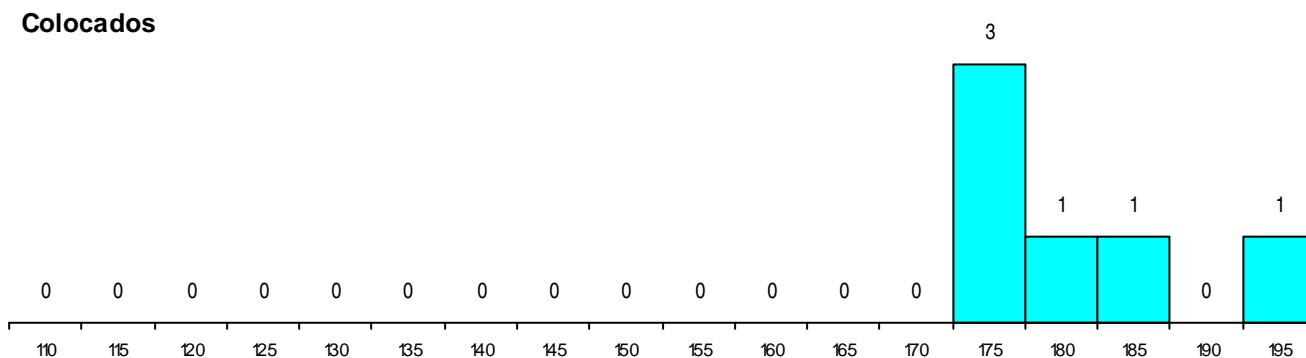

Opção	Cands. %	Cols. %
1ª	160 34	4 24
2ª	36 8	1 6
3ª	22 5	1 6
4ª	13 3	0 0
5ª	8 2	0 0
6ª	7 1	0 0
Total	246	6

ETAPA COLOCAÇÃO (contingente)

Etapa Colocação	Cands. %	Cols. %	Nota
17 Geral	246 52	6 35	174,0
Total	246	6	

DISTRITO/GAES DE CANDIDATURA

Distrito Origem	Cands. %	Cols. %
Porto	118 25	5 29
Braga	31 7	0 0
Aveiro	15 3	0 0
Lisboa	14 3	0 0
Viana do Castelo	9 2	0 0
Setúbal	7 1	0 0
Santarém	7 1	0 0
Coimbra	5 1	0 0
Faro	5 1	0 0
Leiria	5 1	0 0
R. A. Madeira	5 1	0 0
Vila Real	5 1	0 0
Viseu	4 1	0 0
Castelo Branco	3 1	0 0
Bragança	3 1	0 0
Portalegre	2 0	0 0
Évora	2 0	0 0
R. A. Açores	2 0	0 0
Beja	2 0	0 0
Guarda	2 0	1 6
Total	246	6

SEXO DOS CANDIDATOS

Sexo	Cands. %	Cols. %
Masc.	38 8	1 6
Femin.	208 44	5 29
Total	246	6

CURSO DO 12º ANO

(15 mais frequentes)

Curso 12º ano	Cands. %	Cols. %
C60 Ciências e Tecnologias	185 39	6 35
C80 Recorrente - Ciências e Tecnologias	17 4	0 0
P11 Técnico Auxiliar de Saúde	9 2	0 0
950 Equivalências Estrangeiras (Decreto	4 1	0 0
966 Cursos EFA, Formações Modulares,	4 1	0 0
F60 Ciências e Tecnologias	4 1	0 0
C62 Línguas e Humanidades	3 1	0 0
C81 Recorrente - Ciências Socioeconómi	3 1	0 0
G38 Tecnologias da Saúde (Portaria n.º	3 1	0 0
G37 Tecnologia e Segurança Alimentar (	1 0	0 0
C61 Ciências Socioeconómicas	1 0	0 0
C64 Artes Visuais	1 0	0 0
C72 Design de Produto	1 0	0 0
C82 Recorrente - Línguas e Humanidade	1 0	0 0
G04 Biotecnologia (VC) (Portaria n.º 260/	1 0	0 0

MÉDIAS dos Colocados

Nota de candidatura	180,8
Prova de ingresso	182,5
Média do 12º ano	179,0
Média do 10º/11º ano	179,0

DISTRIBUIÇÕES DE NOTAS DE CANDIDATURA