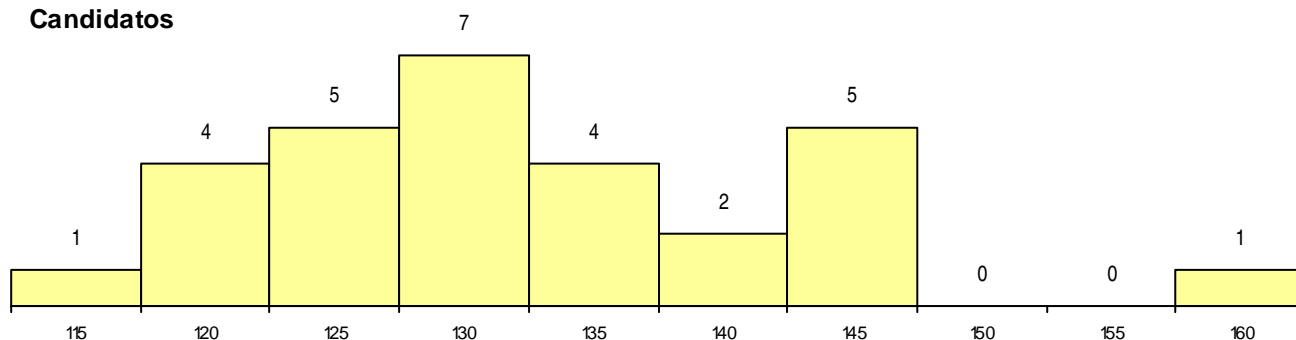

Estabelecimento: 0507 Universidade de Coimbra - Faculdade de Psicologia e de Ciências da Educação
Curso Superior: 9026 Ciências da Educação
Licenciatura

OPÇÃO CANDIDATURA

Opção	Cands. %	Cols. %
1ª	5 3	1 10
2ª	9 6	1 10
3ª	6 4	0 0
4ª	5 3	0 0
5ª	3 2	0 0
6ª	1 1	0 0
Total	29	2

ETAPA COLOCAÇÃO (contingente)

Etapa Colocação	Cands. %	Cols. %	Nota
17 Geral	29 20	2 20	146,0
Total	29	2	

DISTRITO/GAES DE CANDIDATURA

Distrito Origem	Cands. %	Cols. %
Coimbra	16 11	1 10
Aveiro	5 3	1 10
Porto	2 1	0 0
Viseu	1 1	0 0
Vila Real	1 1	0 0
Viana do Castelo	1 1	0 0
Lisboa	1 1	0 0
Leiria	1 1	0 0
Braga	1 1	0 0
Total	29	2

SEXO DOS CANDIDATOS

Sexo	Cands. %	Cols. %
Masc.	5 3	0 0
Femin.	24 16	2 20
Total	29	2

CURSO DO 12º ANO

(15 mais frequentes)

Curso 12º ano	Cands. %	Cols. %
C62 Línguas e Humanidades	14 9	2 20
C60 Ciências e Tecnologias	6 4	0 0
966 Cursos EFA, Formações Modulares,	3 2	0 0
R02 Artes do Espetáculo - Interpretação	1 1	0 0
P82 Técnico de Secretariado	1 1	0 0
P56 Técnico de Gestão e Programação	1 1	0 0
P14 Técnico de Multimédia	1 1	0 0
G04 Biotecnologia (VC) (Portaria n.º 260/	1 1	0 0
C81 Recorrente - Ciências Socioeconómi	1 1	0 0

MÉDIAS dos Colocados

Nota de candidatura	146,3
Prova de ingresso	148,5
Média do 12º ano	144,0
Média do 10º/11º ano	144,0

DISTRIBUIÇÕES DE NOTAS DE CANDIDATURA

Candidatos