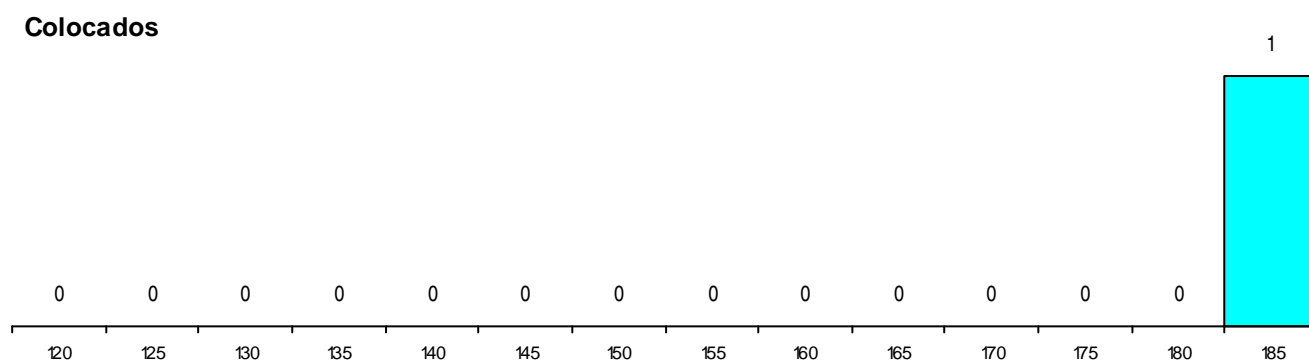

Estabelecimento: 1103 Universidade do Porto - Faculdade de Ciências
Curso Superior: 9696 Ciência de Computadores
Licenciatura

OPÇÃO CANDIDATURA

Opção	Cands. %	Cols. %
1ª	17 14	1 50
2ª	17 14	0 0
3ª	3 3	0 0
4ª	2 2	0 0
5ª	1 1	0 0
Total	40	1

ETAPA COLOCAÇÃO (contingente)

Etapa Colocação	Cands. %	Cols. %	Nota
17 Geral	40 34	1 50	187,0
Total	40	1	

DISTRITO/GAES DE CANDIDATURA

Distrito Origem	Cands. %	Cols. %
Porto	32 27	0 0
Braga	5 4	1 50
Viana do Castelo	2 2	0 0
Aveiro	1 1	0 0
Total	40	1

SEXO DOS CANDIDATOS

Sexo	Cands. %	Cols. %
Masc.	34 29	0 0
Femin.	6 5	1 50
Total	40	1

CURSO DO 12º ANO (15 mais frequentes)

Curso 12º ano	Cands. %	Cols. %
C60 Ciências e Tecnologias	21 18	1 50
G35 Informática e Tecnologias Multimédi	4 3	0 0
F60 Ciências e Tecnologias	3 3	0 0
P53 Técnico de Gestão de Equipamento	2 2	0 0
G21 Informática (VT) (Portaria n.º 260/20	2 2	0 0
950 Equivalências Estrangeiras (Decreto	1 1	0 0
P56 Técnico de Gestão e Programação	1 1	0 0
G61 Produção Gráfica (Portaria n.º 267/2	1 1	0 0
G36 Produção Controlo Industrial (Portari	1 1	0 0
G33 Eletrónica e Telecomunicações (Por	1 1	0 0
C81 Recorrente - Ciências Socioeconómi	1 1	0 0
C64 Artes Visuais	1 1	0 0
C61 Ciências Socioeconómicas	1 1	0 0

MÉDIAS dos Colocados

Nota de candidatura	187,0
Prova de ingresso	197,0
Média do 12º ano	177,0
Média do 10º/11º ano	177,0

DISTRIBUIÇÕES DE NOTAS DE CANDIDATURA