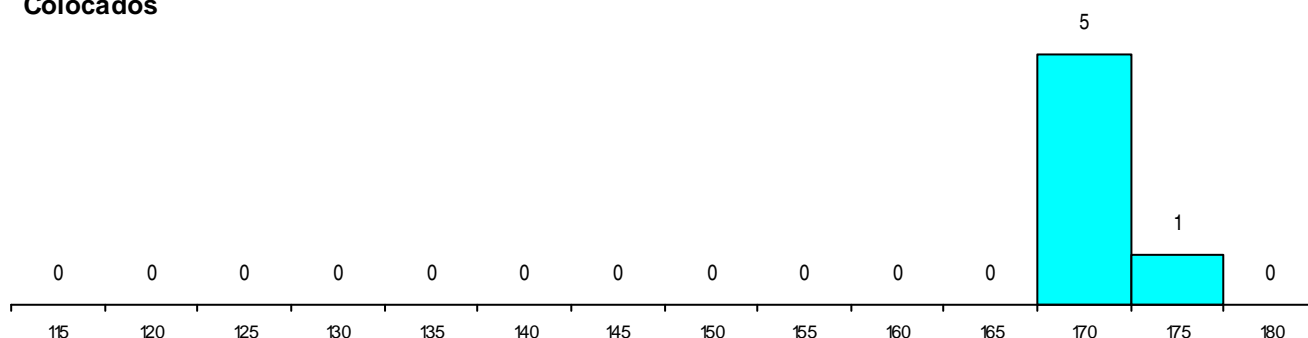

Estabelecimento: 0503 Universidade de Coimbra - Faculdade de Economia
Curso Superior: 9147 Gestão
Licenciatura

OPÇÃO CANDIDATURA

Opção	Cands. %	Cols. %
1ª	19 9	2 9
2ª	17 8	1 5
3ª	11 5	1 5
4ª	11 5	1 5
5ª	6 3	1 5
6ª	7 3	0 0
Total	71	6

ETAPA COLOCAÇÃO (contingente)

Etapa Colocação	Cands. %	Cols. %	Nota
17 Geral	71 32	6 27	169,0
Total	71	6	

DISTRITO/GAES DE CANDIDATURA

Distrito Origem	Cands. %	Cols. %
Porto	14 6	4 18
Coimbra	12 5	2 9
Lisboa	10 5	0 0
Aveiro	9 4	0 0
Leiria	8 4	0 0
Viseu	3 1	0 0
Santarém	3 1	0 0
Braga	3 1	0 0
Guarda	2 1	0 0
Castelo Branco	2 1	0 0
Vila Real	1 0	0 0
Viana do Castelo	1 0	0 0
Setúbal	1 0	0 0
Faro	1 0	0 0
Bragança	1 0	0 0
Total	71	6

SEXO DOS CANDIDATOS

Sexo	Cands. %	Cols. %
Masc.	42 19	2 9
Femin.	29 13	4 18
Total	71	6

CURSO DO 12º ANO (15 mais frequentes)

Curso 12º ano	Cands. %	Cols. %
C61 Ciências Socioeconómicas	42 19	3 14
C60 Ciências e Tecnologias	24 11	2 9
G18 Contabilidade e Gestão (VT) (Portari	2 1	0 0
F60 Ciências e Tecnologias	1 0	1 5
813 Agrupamento 1 / informática	1 0	0 0
950 Equivalências Estrangeiras (Decreto	1 0	0 0

MÉDIAS dos Colocados

Nota de candidatura 170,8
Prova de ingresso 171,9
Média do 12º ano 169,7
Média do 10º/11º ano 169,7

DISTRIBUIÇÕES DE NOTAS DE CANDIDATURA

Candidatos

Colocados