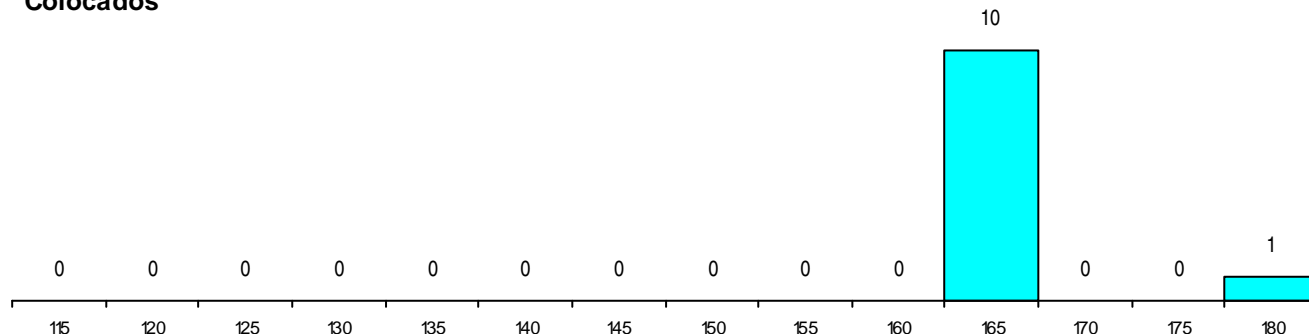

MÉDIAS dos Colocados

Nota de candidatura	167,4
Prova de ingresso	177,5
Média do 12º ano	157,3
Média do 10º/11º ano	157,3

DISTRIBUIÇÕES DE NOTAS DE CANDIDATURA

Candidatos

Colocados

Estabelecimento: 0503 Universidade de Coimbra - Faculdade de Economia
Curso Superior: 9147 Gestão
 Licenciatura