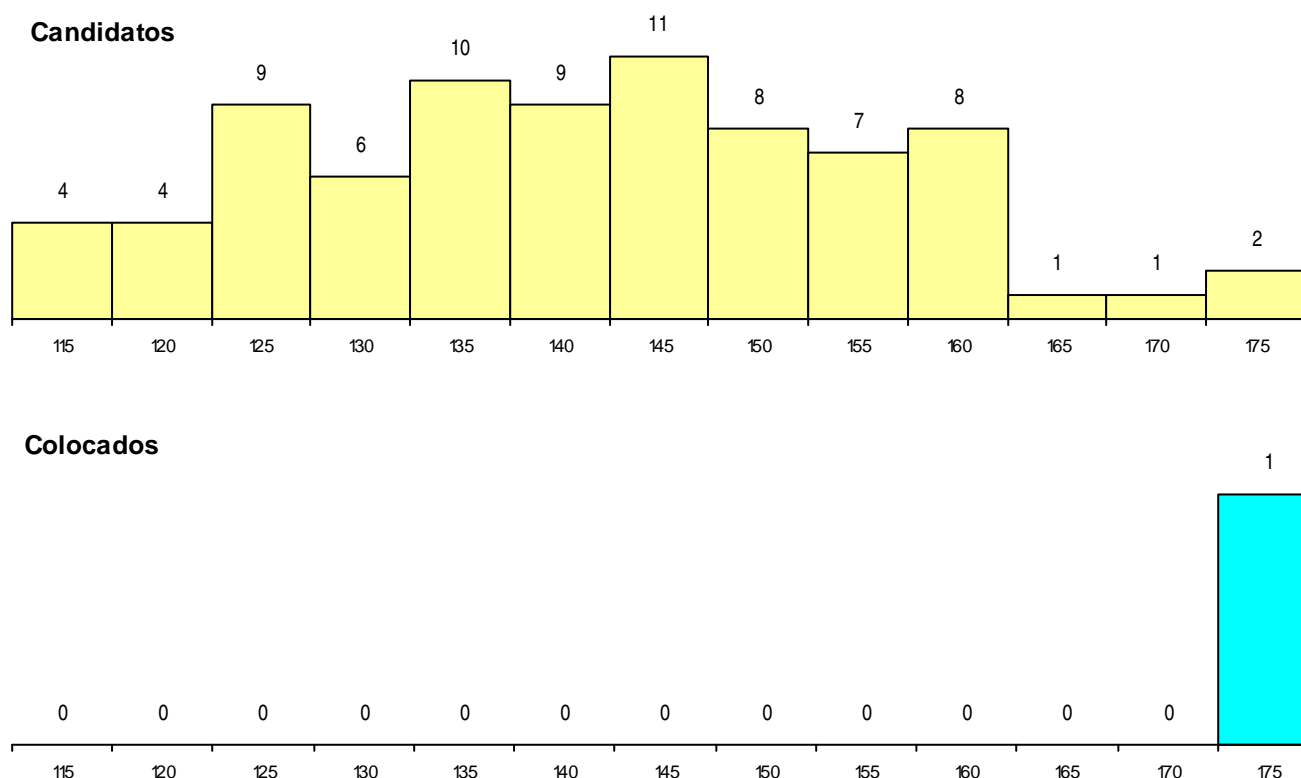

Estabelecimento: 7010 Universidade do Minho - Escola Superior de Enfermagem
Curso Superior: 9500 Enfermagem
Licenciatura

OPÇÃO CANDIDATURA

Opção	Cands. %	Cols. %
1ª	25 10	0 0
2ª	33 13	1 25
3ª	7 3	0 0
4ª	5 2	0 0
5ª	5 2	0 0
6ª	5 2	0 0
Total	80	1

ETAPA COLOCAÇÃO (contingente)

Etapa Colocação	Cands. %	Cols. %	Nota
17 Geral	80 32	1 25	174,0
Total	80	1	

DISTRITO/GAES DE CANDIDATURA

Distrito Origem	Cands. %	Cols. %
Braga	36 14	1 25
Porto	22 9	0 0
Viana do Castelo	4 2	0 0
Vila Real	3 1	0 0
Lisboa	3 1	0 0
Leiria	2 1	0 0
Coimbra	2 1	0 0
Bragança	2 1	0 0
Aveiro	2 1	0 0
Viseu	1 0	0 0
Santarém	1 0	0 0
Faro	1 0	0 0
Évora	1 0	0 0
Total	80	1

SEXO DOS CANDIDATOS

Sexo	Cands. %	Cols. %
Masc.	6 2	0 0
Femin.	74 29	1 25
Total	80	1

CURSO DO 12º ANO

(15 mais frequentes)

Curso 12º ano	Cands. %	Cols. %
C60 Ciências e Tecnologias	63 25	1 25
P11 Técnico Auxiliar de Saúde	4 2	0 0
C80 Recorrente - Ciências e Tecnologias	4 2	0 0
966 Cursos EFA, Formações Modulares,	2 1	0 0
F60 Ciências e Tecnologias	2 1	0 0
950 Equivalências Estrangeiras (Decreto	1 0	0 0
P96 Técnico de Viticultura e Enologia	1 0	0 0
G38 Tecnologias da Saúde (Portaria n.º	1 0	0 0
C62 Línguas e Humanidades	1 0	0 0
C61 Ciências Socioeconómicas	1 0	0 0

MÉDIAS dos Colocados

Nota de candidatura	174,0
Prova de ingresso	172,0
Média do 12º ano	176,0
Média do 10º/11º ano	176,0

DISTRIBUIÇÕES DE NOTAS DE CANDIDATURA