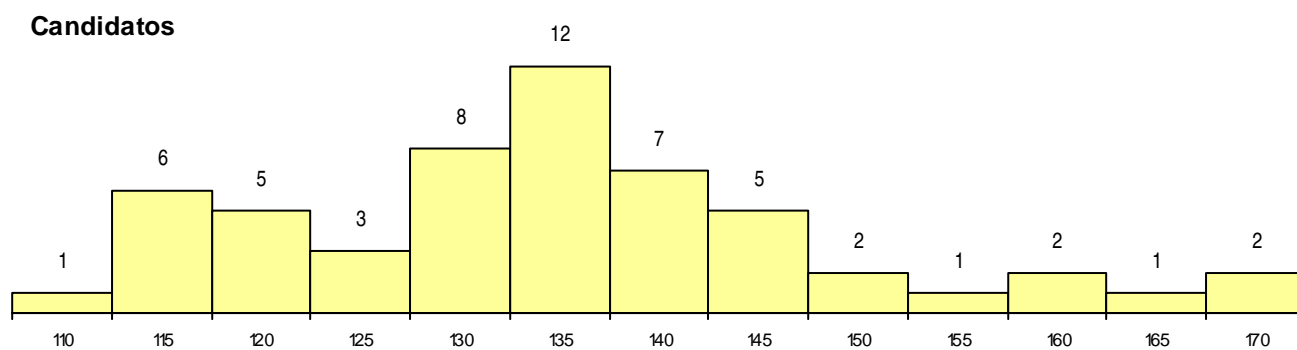

Estabelecimento: 1109 Universidade do Porto - Faculdade de Psicologia e de Ciências da Educação
Curso Superior: 9026 Ciências da Educação
Licenciatura

OPÇÃO CANDIDATURA

Opção	Cands. %	Cols. %
1ª	11 8	1 5
2ª	13 9	1 5
3ª	6 4	1 5
4ª	7 5	0 0
5ª	8 5	0 0
6ª	10 7	0 0
Total	55	3

ETAPA COLOCAÇÃO (contingente)

Etapa Colocação	Cands. %	Cols. %	Nota
17 Geral	55 38	3 16	165,0
Total	55	3	

DISTRITO/GAES DE CANDIDATURA

Distrito Origem	Cands. %	Cols. %
Porto	38 26	1 5
Aveiro	6 4	0 0
Braga	5 3	2 11
Coimbra	2 1	0 0
Viseu	1 1	0 0
Viana do Castelo	1 1	0 0
Santarém	1 1	0 0
Lisboa	1 1	0 0
Total	55	3

SEXO DOS CANDIDATOS

Sexo	Cands. %	Cols. %
Masc.	10 7	0 0
Femin.	45 31	3 16
Total	55	3

CURSO DO 12º ANO

Curso 12º ano	Cands. %	Cols. %
C62 Línguas e Humanidades	38 26	3 16
C60 Ciências e Tecnologias	7 5	0 0
R15 Técnico de Desporto	2 1	0 0
P28 Técnico de Comunicação - Marketin	1 1	0 0
P08 Instrumentista de Sopros e de Percussão	1 1	0 0
G35 Informática e Tecnologias Multimédia	1 1	0 0
G34 Eletrónica Industrial e Automação (P)	1 1	0 0
G14 Animação Sócio Desportiva (VT) (P)	1 1	0 0
G04 Biotecnologia (VC) (Portaria n.º 260/2015)	1 1	0 0
C64 Artes Visuais	1 1	0 0
C61 Ciências Socioeconómicas	1 1	0 0

(15 mais frequentes)

MÉDIAS dos Colocados

Nota de candidatura	169,3
Prova de ingresso	170,3
Média do 12º ano	168,3
Média do 10º/11º ano	168,3

DISTRIBUIÇÕES DE NOTAS DE CANDIDATURA