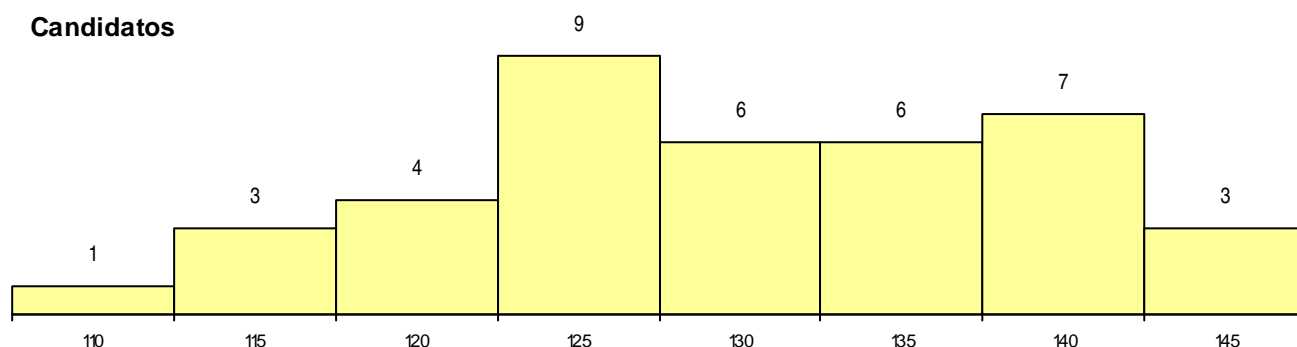

Estabelecimento: 3011 Universidade de Aveiro - Instituto Superior de Contabilidade e Administração de Aveiro
Curso Superior: 9056 Contabilidade
Licenciatura

OPÇÃO CANDIDATURA

Opção	Cands. %	Cols. %
1ª	14 10	4 14
2ª	6 4	2 7
3ª	9 6	1 4
4ª	3 2	1 4
5ª	5 3	0 0
6ª	2 1	1 4
Total	39	9

ETAPA COLOCAÇÃO (contingente)

Etapa Colocação	Cands. %	Cols. %	Nota
17 Geral	39 27	9 32	134,8
Total	39	9	

DISTRITO/GAES DE CANDIDATURA

Distrito Origem	Cands. %	Cols. %
Aveiro	20 14	4 14
Porto	11 7	3 11
Vila Real	2 1	1 4
Lisboa	2 1	0 0
R. A. Madeira	1 1	0 0
Viseu	1 1	1 4
Leiria	1 1	0 0
Bragança	1 1	0 0
Total	39	9

SEXO DOS CANDIDATOS

Sexo	Cands. %	Cols. %
Masc.	19 13	8 29
Femin.	20 14	1 4
Total	39	9

CURSO DO 12º ANO

Curso 12º ano	(15 mais frequentes)	
	Cands. %	Cols. %
C61 Ciências Socioeconómicas	12 8	2 7
C60 Ciências e Tecnologias	11 7	1 4
C62 Línguas e Humanidades	5 3	3 11
F60 Ciências e Tecnologias	2 1	1 4
950 Equivalências Estrangeiras (Decreto	2 1	0 0
U16 Técnico de Restaurante/Bar	1 1	1 4
G34 Eletrónica Industrial e Automação (P	1 1	1 4
966 Cursos EFA, Formações Modulares,	1 1	0 0
P56 Técnico de Gestão e Programação	1 1	0 0
P51 Técnico de Gestão	1 1	0 0
G39 Tecnologias e Sistemas de Informaç	1 1	0 0
C81 Recorrente - Ciências Socioeconómi	1 1	0 0

MÉDIAS dos Colocados

Nota de candidatura	139,0
Prova de ingresso	142,1
Média do 12º ano	137,2
Média do 10º/11º ano	137,2

DISTRIBUIÇÕES DE NOTAS DE CANDIDATURA