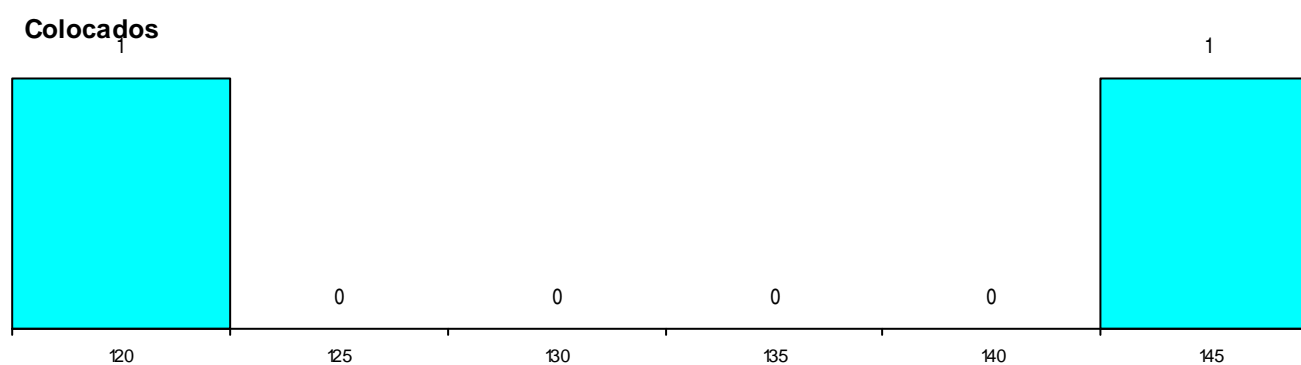

Estabelecimento: 1204 Universidade de Trás-os-Montes e Alto Douro - Escola de Ciências da Vida e do Ambiente

Curso Superior: 9540 Bioengenharia
Licenciatura

OPÇÃO CANDIDATURA			ETAPA COLOCAÇÃO (contingente)				DISTRITO/GAES DE CANDIDATURA								
Opção	Cands. %	Cols. %	Etapa Colocação	Cands. %	Cols. %	Nota	Distrito Origem	Cands. %	Cols. %						
1ª	1	7	1	33	17 Geral	3	21	2	67	121,4	Vila Real	2	14	1	33
4ª	1	7	0	0	Total	3	2				Braga	1	7	1	33
5ª	1	7	1	33	Total	3	2				Total	3		2	
Total	3		2												

SEXO DOS CANDIDATOS			CURSO DO 12º ANO (15 mais frequentes)				
Sexo	Cands. %	Cols. %	Curso 12º ano	Cands. %	Cols. %		
Masc.	1	7	C60 Ciências e Tecnologias	3	21	2	67
Femin.	2	14					
Total	3						

MÉDIAS dos Colocados

Nota de candidatura	133,5
Prova de ingresso	136,3
Média do 12º ano	132,0
Média do 10º/11º ano	132,0

DISTRIBUIÇÕES DE NOTAS DE CANDIDATURA