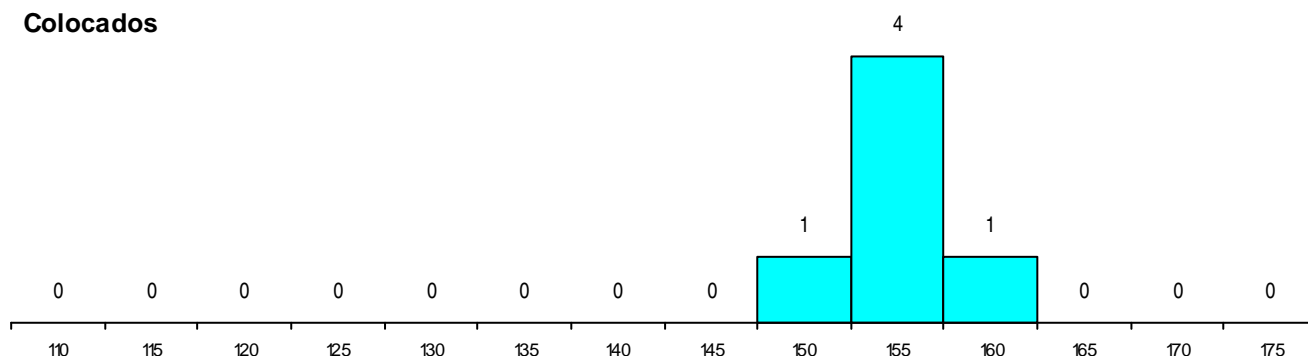

Estabelecimento: 1107 Universidade do Porto - Faculdade de Letras
Curso Superior: 9240 Sociologia
Licenciatura

OPÇÃO CANDIDATURA

Opção	Cands. %	Cols. %
1ª	11 8	4 36
2ª	8 6	1 9
3ª	16 12	0 0
4ª	5 4	0 0
5ª	13 10	1 9
6ª	5 4	0 0
Total	58	6

ETAPA COLOCAÇÃO (contingente)

Etapa Colocação	Cands. %	Cols. %	Nota
17 Geral	58 44	6 55	149,2
Total	58	6	

DISTRITO/GAES DE CANDIDATURA

Distrito Origem	Cands. %	Cols. %
Porto	46 35	6 55
Braga	6 5	0 0
Lisboa	2 2	0 0
Vila Real	1 1	0 0
Leiria	1 1	0 0
Coimbra	1 1	0 0
Aveiro	1 1	0 0
Total	58	6

SEXO DOS CANDIDATOS

Sexo	Cands. %	Cols. %
Masc.	22 17	2 18
Femin.	36 27	4 36
Total	58	6

CURSO DO 12º ANO (15 mais frequentes)

Curso 12º ano	Cands. %	Cols. %
C62 Línguas e Humanidades	36 27	5 45
C80 Recorrente - Ciências e Tecnologias	2 2	1 9
950 Equivalências Estrangeiras (Decreto)	2 2	0 0
R15 Técnico de Desporto	2 2	0 0
C61 Ciências Socioeconómicas	2 2	0 0
C82 Recorrente - Línguas e Humanidade	2 2	0 0
C60 Ciências e Tecnologias	2 2	0 0
P07 Instrumentista de Jazz	1 1	0 0
C81 Recorrente - Ciências Socioeconómi	1 1	0 0
F62 Línguas e Humanidades	1 1	0 0
G50 Informática Aplicada à Web (Portari	1 1	0 0
966 Cursos EFA, Formações Modulares,	1 1	0 0
P39 Técnico de Design Gráfico	1 1	0 0
P71 Técnico de Processamento e Contro	1 1	0 0
P91 Técnico de Turismo	1 1	0 0

MÉDIAS dos Colocados

Nota de candidatura	156,0
Prova de ingresso	164,5
Média do 12º ano	150,3
Média do 10º/11º ano	150,3

DISTRIBUIÇÕES DE NOTAS DE CANDIDATURA

Candidatos

Colocados