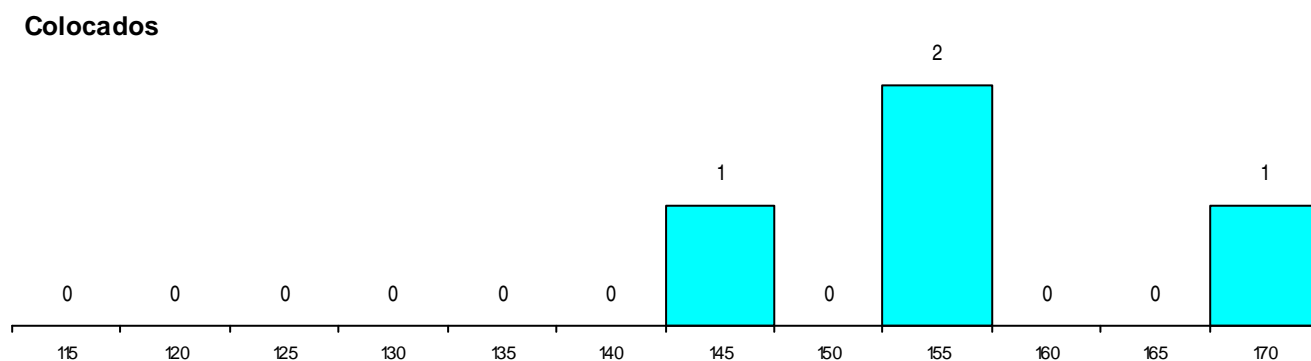

Estabelecimento: 1000 Universidade do Minho
Curso Superior: 9869 Contabilidade (regime pós-laboral)
Licenciatura

OPÇÃO CANDIDATURA

Opção	Cands. %	Cols. %
1ª	5 10	0 0
2ª	4 8	3 50
3ª	3 6	0 0
4ª	3 6	1 17
5ª	1 2	0 0
6ª	2 4	0 0
Total	18	4

ETAPA COLOCAÇÃO (contingente)

Etapa Colocação	Cands. %	Cols. %	Nota
17 Geral	18 37	3 50	143,8
Total	18	3	

DISTRITO/GAES DE CANDIDATURA

Districto Origem	Cands. %	Cols. %
Braga	15 31	4 67
Porto	3 6	0 0
Total	18	4

SEXO DOS CANDIDATOS

Sexo	Cands. %	Cols. %
Masc.	13 27	3 50
Femin.	5 10	1 17
Total	18	4

CURSO DO 12º ANO (15 mais frequentes)

Curso 12º ano	Cands. %	Cols. %
C62 Línguas e Humanidades	7 14	2 33
C60 Ciências e Tecnologias	4 8	0 0
C61 Ciências Socioeconómicas	3 6	1 17
950 Equivalências Estrangeiras (Decreto	1 2	1 17
F60 Ciências e Tecnologias	1 2	0 0
C80 Recorrente - Ciências e Tecnologias	1 2	0 0
062 Ciências Sociais e Humanas (DL 74	1 2	0 0

MÉDIAS dos Colocados

Nota de candidatura	154,4
Prova de ingresso	163,1
Média do 12º ano	148,5
Média do 10º/11º ano	148,5

DISTRIBUIÇÕES DE NOTAS DE CANDIDATURA