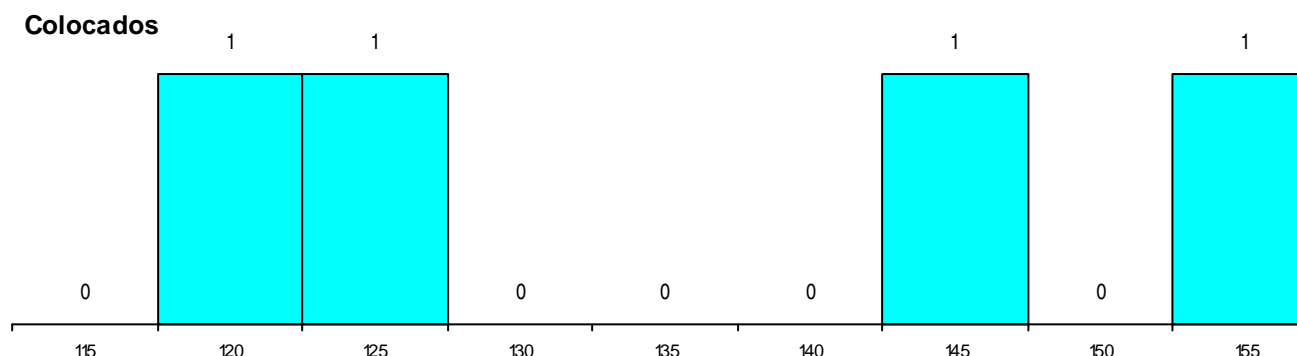

Estabelecimento: 0203 Universidade do Algarve - Faculdade de Ciências e Tecnologia
Curso Superior: 9011 Biologia
Licenciatura

OPÇÃO CANDIDATURA

Opção	Cands. %	Cols. %
1ª	3 7	3 23
2ª	2 5	0 0
3ª	1 2	0 0
4ª	2 5	0 0
5ª	2 5	1 8
Total	10	4

ETAPA COLOCAÇÃO (contingente)

Etapa Colocação	Cands. %	Cols. %	Nota
17 Geral	10 23	4 31	120,1
Total	10	4	

DISTRITO/GAES DE CANDIDATURA

Distrito Origem	Cands. %	Cols. %
Faro	3 7	1 8
Lisboa	2 5	1 8
Leiria	2 5	1 8
Coimbra	2 5	1 8
Santarém	1 2	0 0
Total	10	4

SEXO DOS CANDIDATOS

Sexo	Cands. %	Cols. %
Masc.	4 9	1 8
Femin.	6 14	3 23
Total	10	4

CURSO DO 12º ANO (15 mais frequentes)

Curso 12º ano	Cands. %	Cols. %
C60 Ciências e Tecnologias	8 18	3 23
C62 Línguas e Humanidades	1 2	1 8
C80 Recorrente - Ciências e Tecnologias	1 2	0 0

MÉDIAS dos Colocados

Nota de candidatura 137,1
Prova de ingresso 127,0
Média do 12º ano 142,5
Média do 10º/11º ano 142,5

DISTRIBUIÇÕES DE NOTAS DE CANDIDATURA