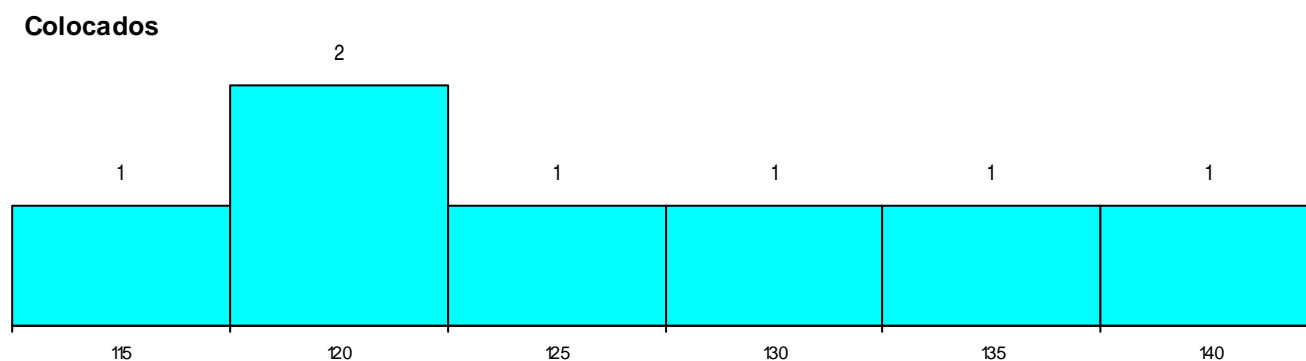

Estabelecimento: 3163 Instituto Politécnico de Viana do Castelo - Escola Superior de Tecnologia e Gestão
Curso Superior: 8114 Turismo (regime pós-laboral)
Licenciatura

OPÇÃO CANDIDATURA

Opção	Cands. %	Cols. %
1ª	1 3	1 6
2ª	1 3	1 6
3ª	3 10	2 12
4ª	1 3	1 6
5ª	2 7	2 12
6ª	1 3	0 0
Total	9	7

ETAPA COLOCAÇÃO (contingente)

Etapa Colocação	Cands. %	Cols. %	Nota
17 Geral	9 30	7 41	116,6
Total	9	7	

DISTRITO/GAES DE CANDIDATURA

Distrito Origem	Cands. %	Cols. %
Braga	4 13	3 18
Viana do Castelo	2 7	2 12
Porto	2 7	1 6
Setúbal	1 3	1 6
Total	9	7

SEXO DOS CANDIDATOS

Sexo	Cands. %	Cols. %
Masc.	6 20	4 24
Femin.	3 10	3 18
Total	9	7

CURSO DO 12º ANO

(15 mais frequentes)

Curso 12º ano	Cands. %	Cols. %
C62 Línguas e Humanidades	4 13	4 24
C61 Ciências Socioeconómicas	2 7	1 6
966 Cursos EFA, Formações Modulares,	1 3	1 6
C81 Recorrente - Ciências Socioeconómi	1 3	1 6
C60 Ciências e Tecnologias	1 3	0 0

MÉDIAS dos Colocados

Nota de candidatura	126,3
Prova de ingresso	128,3
Média do 12º ano	125,1
Média do 10º/11º ano	125,1

DISTRIBUIÇÕES DE NOTAS DE CANDIDATURA