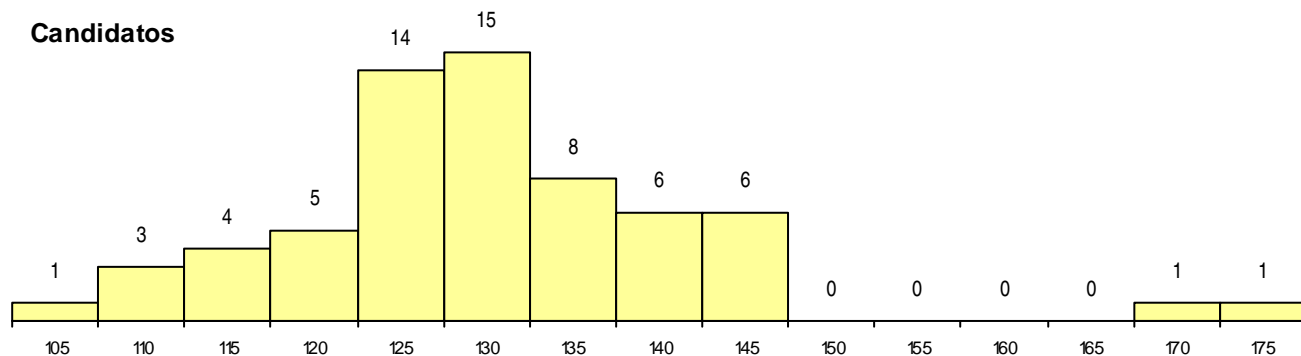

Estabelecimento: 0902 Universidade Nova de Lisboa - Faculdade de Ciências Sociais e Humanas
Curso Superior: 8109 Sociologia (regime pós-laboral)
Licenciatura

OPÇÃO CANDIDATURA

Opção	Cands. %	Cols. %
1ª	22 17	0 0
2ª	20 15	0 0
3ª	8 6	0 0
4ª	11 8	0 0
6ª	3 2	0 0
Total	64	0

ETAPA COLOCAÇÃO (contingente)

Etapa Colocação	Cands. %	Cols. %	Nota
17 Geral	64 49	0 0	
Total	64	0	

DISTRITO/GAES DE CANDIDATURA

Distrito Origem	Cands. %	Cols. %
Lisboa	51 39	0 0
Setúbal	8 6	0 0
Santarém	3 2	0 0
Portalegre	1 1	0 0
Aveiro	1 1	0 0
Total	64	0

SEXO DOS CANDIDATOS

Sexo	Cands. %	Cols. %
Masc.	19 15	0 0
Femin.	45 35	0 0
Total	64	0

CURSO DO 12º ANO (15 mais frequentes)

Curso 12º ano	Cands. %	Cols. %
C62 Línguas e Humanidades	32 25	0 0
C82 Recorrente - Línguas e Humanidade	6 5	0 0
C61 Ciências Socioeconómicas	4 3	0 0
F62 Línguas e Humanidades	3 2	0 0
C81 Recorrente - Ciências Socioeconómi	3 2	0 0
P91 Técnico de Turismo	2 2	0 0
C60 Ciências e Tecnologias	2 2	0 0
C73 Produção Artística	1 1	0 0
C80 Recorrente - Ciências e Tecnologias	1 1	0 0
F61 Ciências Socioeconómicas	1 1	0 0
P19 Técnico de Apoio Psicossocial	1 1	0 0
602 Cursos técnico-profissionais (todos	1 1	0 0
P51 Técnico de Gestão	1 1	0 0
R01 Artes do Espetáculo - Cenografia, Fi	1 1	0 0
R15 Técnico de Desporto	1 1	0 0

MÉDIAS dos Colocados

Nota de candidatura
Prova de ingresso
Média do 12º ano
Média do 10º/11º ano

DISTRIBUIÇÕES DE NOTAS DE CANDIDATURA