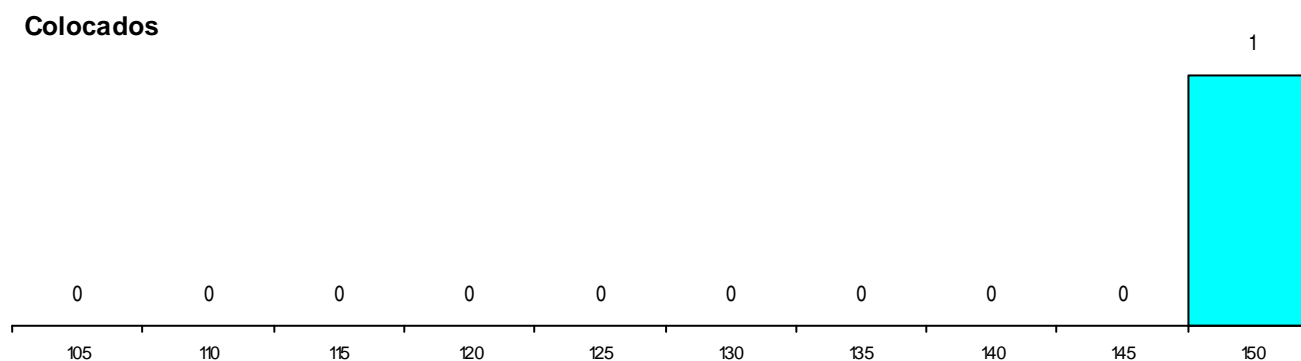

OPÇÃO CANDIDATURA

Opção	Cands. %	Cols. %
1ª	30 13	0 0
2ª	39 17	0 0
3ª	35 15	0 0
4ª	20 9	0 0
5ª	13 6	1 17
6ª	6 3	0 0
Total	143	1

ETAPA COLOCAÇÃO (contingente)

Etapa Colocação	Cands. %	Cols. %	Nota
17 Geral	143 62	1 17	149,6
Total	143	1	

DISTRITO/GAES DE CANDIDATURA

Distrito Origem	Cands. %	Cols. %
Porto	20 9	1 17
Castelo Branco	17 7	0 0
Santarém	16 7	0 0
Lisboa	15 7	0 0
Braga	8 3	0 0
Aveiro	8 3	0 0
Leiria	8 3	0 0
Viana do Castelo	7 3	0 0
Setúbal	6 3	0 0
Évora	6 3	0 0
Beja	6 3	0 0
Portalegre	5 2	0 0
R. A. Madeira	5 2	0 0
Faro	5 2	0 0
Coimbra	5 2	0 0
Vila Real	2 1	0 0
R. A. Açores	2 1	0 0
Bragança	1 0	0 0
Guarda	1 0	0 0
Total	143	1

SEXO DOS CANDIDATOS

Sexo	Cands. %	Cols. %
Masc.	22 10	0 0
Femin.	121 53	1 17
Total	143	1

CURSO DO 12º ANO

(15 mais frequentes)

Curso 12º ano	Cands. %	Cols. %
C60 Ciências e Tecnologias	95 41	1 17
P11 Técnico Auxiliar de Saúde	11 5	0 0
C80 Recorrente - Ciências e Tecnologias	7 3	0 0
C62 Línguas e Humanidades	6 3	0 0
966 Cursos EFA, Formações Modulares,	5 2	0 0
C64 Artes Visuais	2 1	0 0
R05 Técnico de Apoio à Gestão Desporti	2 1	0 0
C82 Recorrente - Línguas e Humanidade	2 1	0 0
C72 Design de Produto	1 0	0 0
C81 Recorrente - Ciências Socioeconómi	1 0	0 0
F60 Ciências e Tecnologias	1 0	0 0
062 Ciências Sociais e Humanas (DL 74	1 0	0 0
G44 Biotecnologia Aplicada (Portaria n.º	1 0	0 0
P12 Técnico Auxiliar Protésico	1 0	0 0
P16 Técnico de Análise Laboratorial	1 0	0 0

MÉDIAS dos Colocados

Nota de candidatura	149,6
Prova de ingresso	147,0
Média do 12º ano	151,0
Média do 10º/11º ano	151,0

DISTRIBUIÇÕES DE NOTAS DE CANDIDATURA