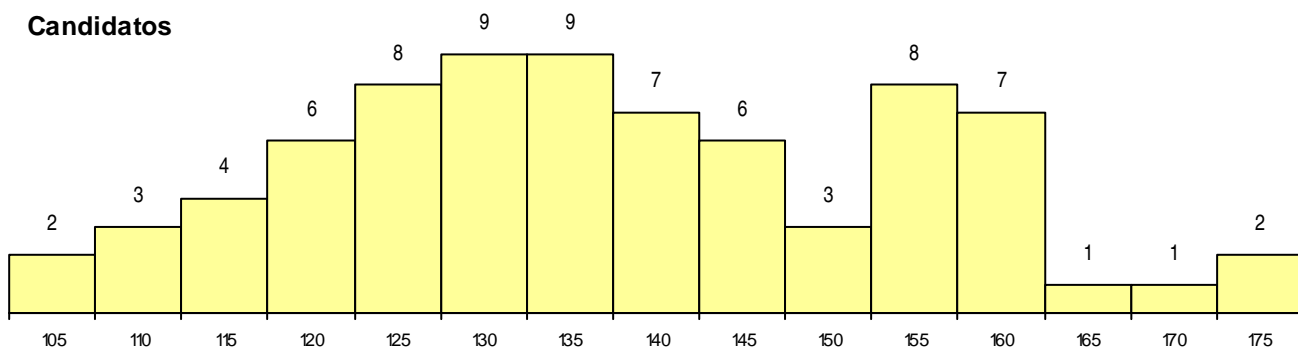

Estabelecimento: 0902 Universidade Nova de Lisboa - Faculdade de Ciências Sociais e Humanas
Curso Superior: 9023 Ciências da Comunicação
Licenciatura

OPÇÃO CANDIDATURA

Opção	Cands. %	Cols. %
1ª	40 19	0 0
2ª	15 7	0 0
3ª	12 6	0 0
4ª	5 2	0 0
5ª	2 1	0 0
6ª	2 1	0 0
Total	76	0

ETAPA COLOCAÇÃO (contingente)

Etapa Colocação	Cands. %	Cols. %	Nota
17 Geral	76 35	0 0	
Total	76	0	

DISTRITO/GAES DE CANDIDATURA

Distrito Origem	Cands. %	Cols. %
Lisboa	63 29	0 0
Setúbal	6 3	0 0
Évora	2 1	0 0
R. A. Madeira	1 0	0 0
Viseu	1 0	0 0
Portalegre	1 0	0 0
Coimbra	1 0	0 0
Beja	1 0	0 0
Total	76	0

SEXO DOS CANDIDATOS

Sexo	Cands. %	Cols. %
Masc.	18 8	0 0
Femin.	58 27	0 0
Total	76	0

CURSO DO 12º ANO

(15 mais frequentes)

Curso 12º ano	Cands. %	Cols. %
C62 Línguas e Humanidades	36 17	0 0
C61 Ciências Socioeconómicas	11 5	0 0
C60 Ciências e Tecnologias	3 1	0 0
C81 Recorrente - Ciências Socioeconómi	3 1	0 0
P28 Técnico de Comunicação - Marketin	2 1	0 0
C64 Artes Visuais	2 1	0 0
F62 Línguas e Humanidades	2 1	0 0
P91 Técnico de Turismo	2 1	0 0
C82 Recorrente - Línguas e Humanidade	1 0	0 0
950 Equivalências Estrangeiras (Decreto	1 0	0 0
900 Emigrantes	1 0	0 0
S21 Técnico de contabilidade	1 0	0 0
R20 Técnico de Cozinha/Pastelaria	1 0	0 0
C76 Secundário de Música	1 0	0 0
P48 Técnico de Fotografia	1 0	0 0

MÉDIAS dos Colocados

Nota de candidatura
Prova de ingresso
Média do 12º ano
Média do 10º/11º ano

DISTRIBUIÇÕES DE NOTAS DE CANDIDATURA

Colocados