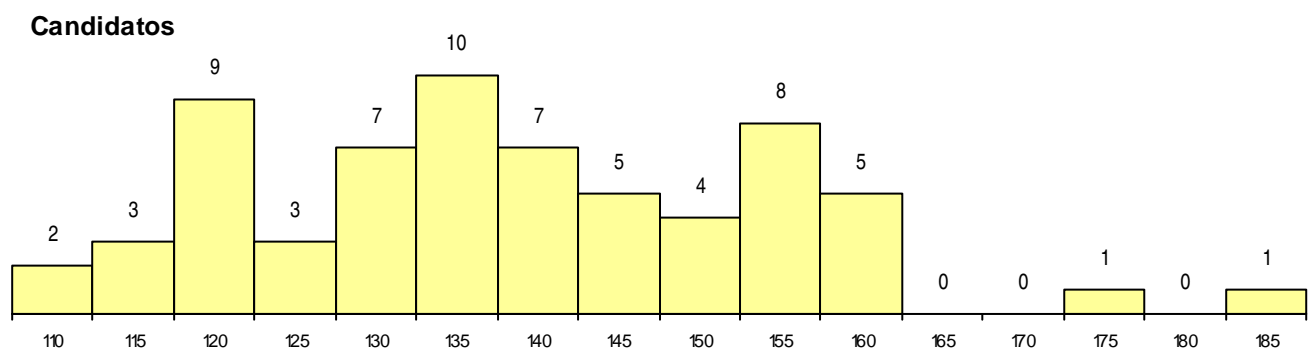

Estabelecimento: 1000 Universidade do Minho
Curso Superior: 9205 Marketing
Licenciatura

OPÇÃO CANDIDATURA

Opção	Cands. %	Cols. %
1ª	32 16	2 29
2ª	10 5	1 14
3ª	8 4	0 0
4ª	9 5	0 0
5ª	6 3	1 14
Total	65	4

ETAPA COLOCAÇÃO (contingente)

Etapa Colocação	Cands. %	Cols. %	Nota
17 Geral	65 33	4 57	159,0
Total	65	4	

DISTRITO/GAES DE CANDIDATURA

Distrito Origem	Cands. %	Cols. %
Braga	49 25	4 57
Porto	10 5	0 0
Lisboa	2 1	0 0
R. A. Madeira	1 1	0 0
Viana do Castelo	1 1	0 0
Castelo Branco	1 1	0 0
Aveiro	1 1	0 0
Total	65	4

SEXO DOS CANDIDATOS

Sexo	Cands. %	Cols. %
Masc.	35 18	1 14
Femin.	30 15	3 43
Total	65	4

CURSO DO 12º ANO (15 mais frequentes)

Curso 12º ano	Cands. %	Cols. %
C62 Línguas e Humanidades	20 10	1 14
C60 Ciências e Tecnologias	17 9	2 29
C61 Ciências Socioeconómicas	12 6	0 0
C80 Recorrente - Ciências e Tecnologias	5 3	0 0
F62 Línguas e Humanidades	3 2	1 14
C82 Recorrente - Línguas e Humanidade	2 1	0 0
966 Cursos EFA, Formações Modulares,	1 1	0 0
950 Equivalências Estrangeiras (Decreto	1 1	0 0
P91 Técnico de Turismo	1 1	0 0
P39 Técnico de Design Gráfico	1 1	0 0
F60 Ciências e Tecnologias	1 1	0 0
C64 Artes Visuais	1 1	0 0

MÉDIAS dos Colocados

Nota de candidatura	166,5
Prova de ingresso	168,5
Média do 12º ano	165,3
Média do 10º/11º ano	165,3

DISTRIBUIÇÕES DE NOTAS DE CANDIDATURA