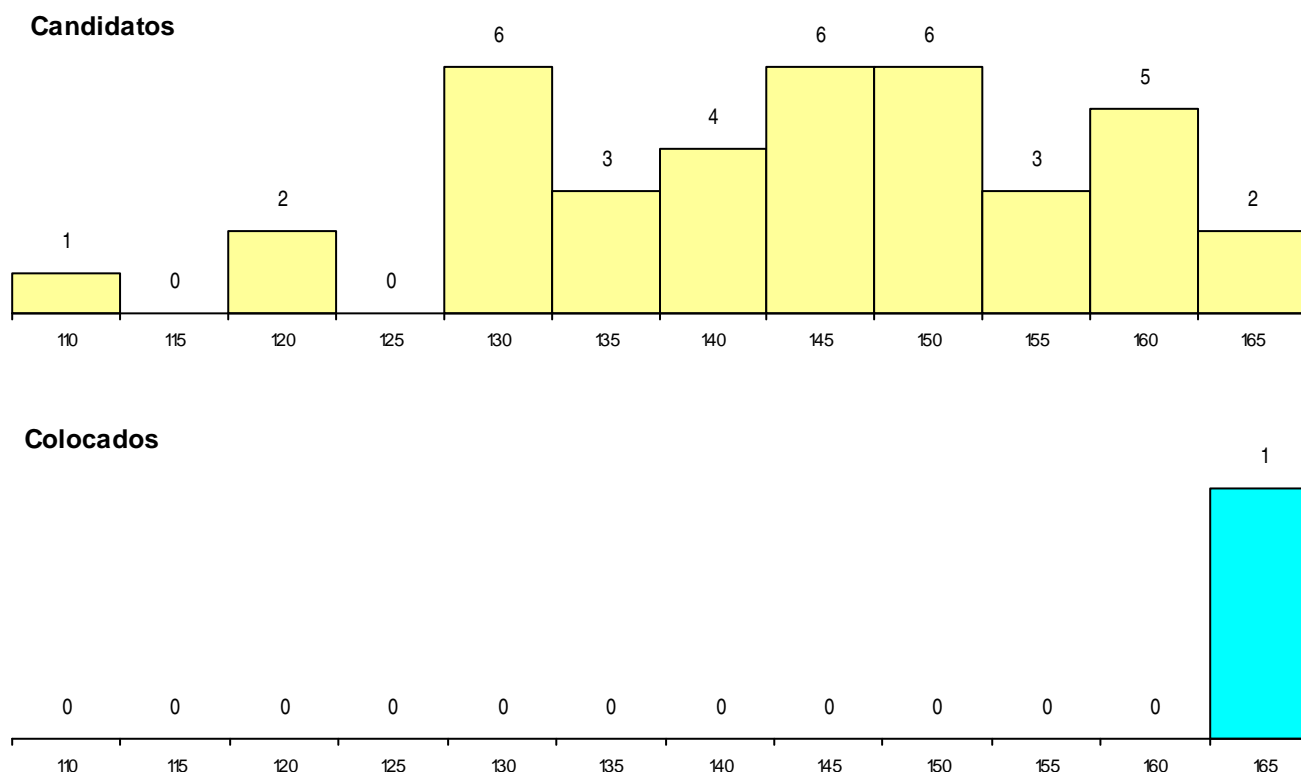

Estabelecimento: 7210 Instituto Politécnico de Coimbra - Escola Superior de Tecnologia da Saúde de Coimbra
Curso Superior: 9504 Fisioterapia
Licenciatura

OPÇÃO CANDIDATURA

Opção	Cands. %	Cols. %
1ª	16 11	1 50
2ª	10 7	0 0
3ª	8 5	0 0
4ª	3 2	0 0
6ª	1 1	0 0
Total	38	1

ETAPA COLOCAÇÃO (contingente)

Etapa Colocação	Cands. %	Cols. %	Nota
17 Geral	38 26	1 50	163,9
Total	38	1	

DISTRITO/GAES DE CANDIDATURA

Distrito Origem	Cands. %	Cols. %
Coimbra	13 9	0 0
Porto	8 5	0 0
Viseu	3 2	1 50
Lisboa	3 2	0 0
Braga	3 2	0 0
Setúbal	2 1	0 0
Leiria	2 1	0 0
Aveiro	2 1	0 0
Vila Real	1 1	0 0
Santarém	1 1	0 0
Total	38	1

SEXO DOS CANDIDATOS

Sexo	Cands. %	Cols. %
Masc.	12 8	0 0
Femin.	26 17	1 50
Total	38	1

CURSO DO 12º ANO (15 mais frequentes)

Curso 12º ano	Cands. %	Cols. %
C60 Ciências e Tecnologias	24 16	1 50
C80 Recorrente - Ciências e Tecnologias	3 2	0 0
C62 Línguas e Humanidades	3 2	0 0
966 Cursos EFA, Formações Modulares,	1 1	0 0
950 Equivalências Estrangeiras (Decreto	1 1	0 0
G82 Cursos profissionais - Inst. Nac. de	1 1	0 0
P18 Técnico de Apoio à Infância	1 1	0 0
P11 Técnico Auxiliar de Saúde	1 1	0 0
G01 Animação Sócio Desportiva (VC) (P	1 1	0 0
F60 Ciências e Tecnologias	1 1	0 0
062 Ciências Sociais e Humanas (DL 74	1 1	0 0

MÉDIAS dos Colocados

Nota de candidatura	163,9
Prova de ingresso	180,5
Média do 12º ano	155,0
Média do 10º/11º ano	155,0

DISTRIBUIÇÕES DE NOTAS DE CANDIDATURA