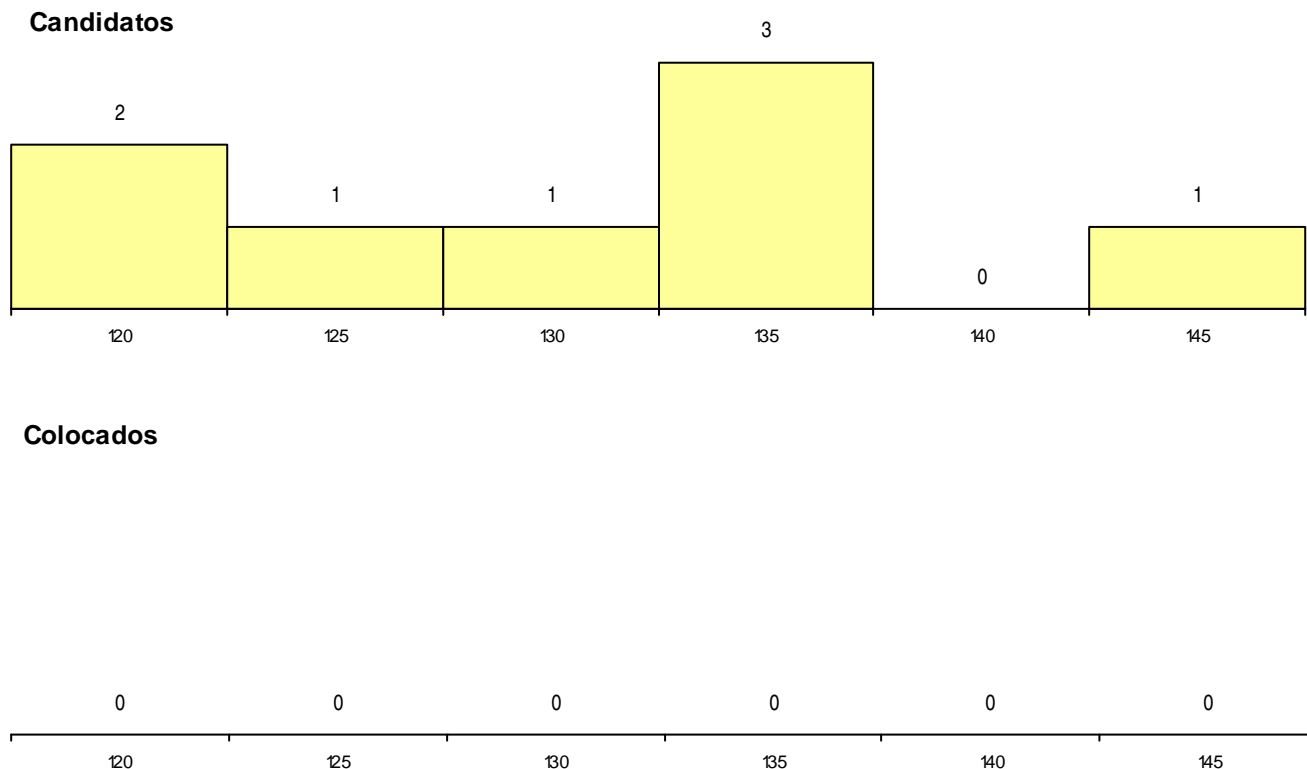

Estabelecimento: 3121 Instituto Politécnico de Portalegre - Escola Superior de Educação e Ciências Sociais
Curso Superior: 9773 Jornalismo e Comunicação
Licenciatura

OPÇÃO CANDIDATURA				ETAPA COLOCAÇÃO (contingente)				DISTRITO/GAES DE CANDIDATURA			
Opção	Cands. %	Cols. %		Etapa Colocação	Cands. %	Cols. %	Nota	Distrito Origem	Cands. %	Cols. %	
1ª	2	3	0 0	17 Geral	8	13	0 0	Setúbal	4	7	0 0
2ª	1	2	0 0	Total	8	0		Portalegre	2	3	0 0
4ª	3	5	0 0					Lisboa	1	2	0 0
5ª	2	3	0 0					Leiria	1	2	0 0
Total	8	0						Total	8	0	

SEXO DOS CANDIDATOS			CURSO DO 12º ANO (15 mais frequentes)		
Sexo	Cands. %	Cols. %	Curso 12º ano	Cands. %	Cols. %
Femin.	8	13	C62 Línguas e Humanidades	8	13
Total	8	0			

MÉDIAS dos Colocados

Nota de candidatura
Prova de ingresso
Média do 12º ano
Média do 10º/11º ano

DISTRIBUIÇÕES DE NOTAS DE CANDIDATURA