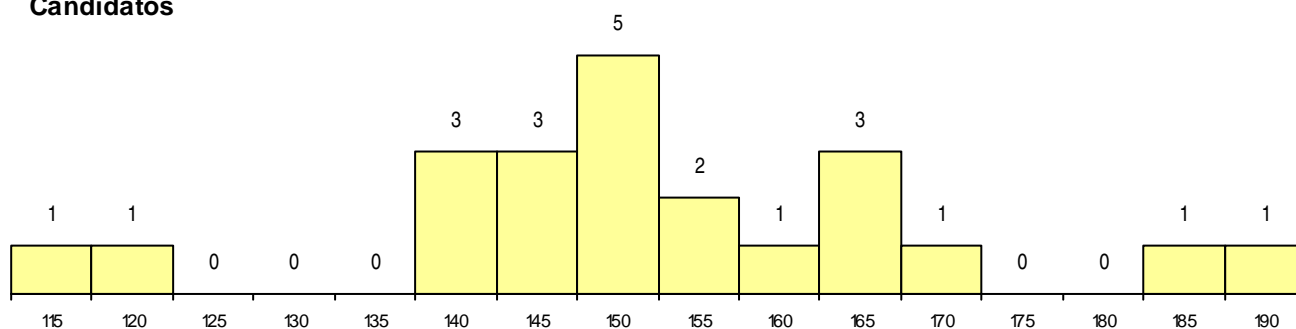

Estabelecimento: 1502 Universidade de Lisboa - Faculdade de Belas-Artes
Curso Superior: 9790 Pintura
Licenciatura

OPÇÃO CANDIDATURA

Opção	Cands. %	Cols. %
1ª	4 4	0 0
2ª	7 7	0 0
3ª	4 4	0 0
4ª	5 5	0 0
5ª	2 2	0 0
Total	22	0

ETAPA COLOCAÇÃO (contingente)

Etapa Colocação	Cands. %	Cols. %	Nota
17 Geral	22 23	0 0	
Total	22	0	

DISTRITO/GAES DE CANDIDATURA

Distrito Origem	Cands. %	Cols. %
Lisboa	16 17	0 0
Porto	2 2	0 0
Setúbal	1 1	0 0
Santarém	1 1	0 0
Portalegre	1 1	0 0
Leiria	1 1	0 0
Total	22	0

SEXO DOS CANDIDATOS

Sexo	Cands. %	Cols. %
Masc.	5 5	0 0
Femin.	17 18	0 0
Total	22	0

CURSO DO 12º ANO (15 mais frequentes)

Curso 12º ano	Cands. %	Cols. %
C64 Artes Visuais	15 16	0 0
C73 Produção Artística	2 2	0 0
966 Cursos EFA, Formações Modulares,	1 1	0 0
R02 Artes do Espetáculo - Interpretação	1 1	0 0
G57 Design, Cerâmica e Escultura (Porta	1 1	0 0
C84 Recorrente - Artes Visuais	1 1	0 0
C72 Design de Produto	1 1	0 0

MÉDIAS dos Colocados

Nota de candidatura
Prova de ingresso
Média do 12º ano
Média do 10º/11º ano

DISTRIBUIÇÕES DE NOTAS DE CANDIDATURA

Candidatos

Colocados