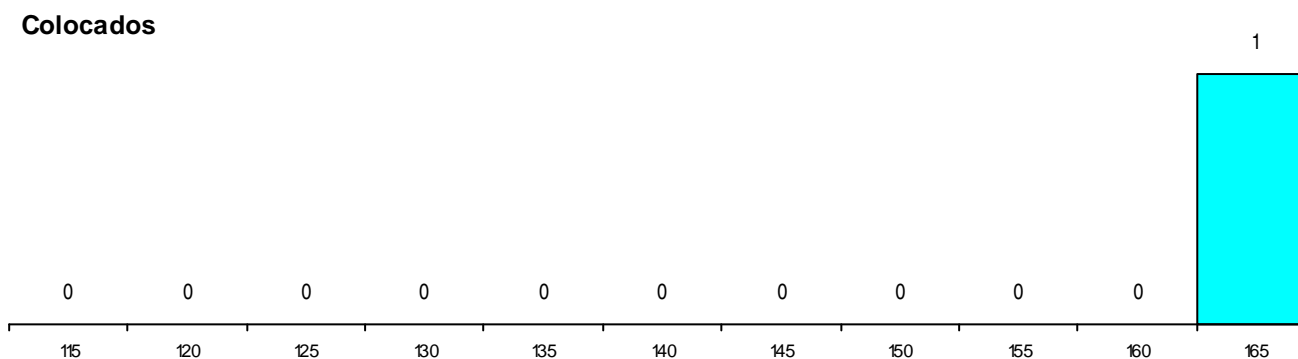

Estabelecimento: 3064 Instituto Politécnico de Coimbra - Instituto Superior de Engenharia de Coimbra
Curso Superior: 9119 Engenharia Informática
Licenciatura

OPÇÃO CANDIDATURA

Opção	Cands. %	Cols. %
1ª	10 5	0 0
2ª	7 3	1 8
3ª	7 3	0 0
4ª	1 0	0 0
6ª	2 1	0 0
Total	27	1

ETAPA COLOCAÇÃO (contingente)

Etapa Colocação	Cands. %	Cols. %	Nota
17 Geral	27 13	1 8	166,1
Total	27	1	

DISTRITO/GAES DE CANDIDATURA

Distrito Origem	Cands. %	Cols. %
Coimbra	11 5	0 0
Leiria	5 2	0 0
Lisboa	3 1	0 0
Viseu	2 1	1 8
Vila Real	2 1	0 0
Porto	2 1	0 0
Viana do Castelo	1 0	0 0
Aveiro	1 0	0 0
Total	27	1

SEXO DOS CANDIDATOS

Sexo	Cands. %	Cols. %
Masc.	24 12	1 8
Femin.	3 1	0 0
Total	27	1

CURSO DO 12º ANO (15 mais frequentes)

Curso 12º ano	Cands. %	Cols. %
C60 Ciências e Tecnologias	10 5	1 8
P56 Técnico de Gestão e Programação	6 3	0 0
C81 Recorrente - Ciências Socioeconómi	2 1	0 0
R23 Técnico de Logística	1 0	0 0
P59 Técnico de Informática de Gestão	1 0	0 0
P53 Técnico de Gestão de Equipamento	1 0	0 0
P47 Técnico de Energias Renováveis	1 0	0 0
P44 Técnico de Eletrónica, Automação e	1 0	0 0
P14 Técnico de Multimédia	1 0	0 0
G35 Informática e Tecnologias Multimédi	1 0	0 0
F60 Ciências e Tecnologias	1 0	0 0
C80 Recorrente - Ciências e Tecnologias	1 0	0 0

MÉDIAS dos Colocados

Nota de candidatura	166,1
Prova de ingresso	168,0
Média do 12º ano	165,0
Média do 10º/11º ano	165,0

DISTRIBUIÇÕES DE NOTAS DE CANDIDATURA