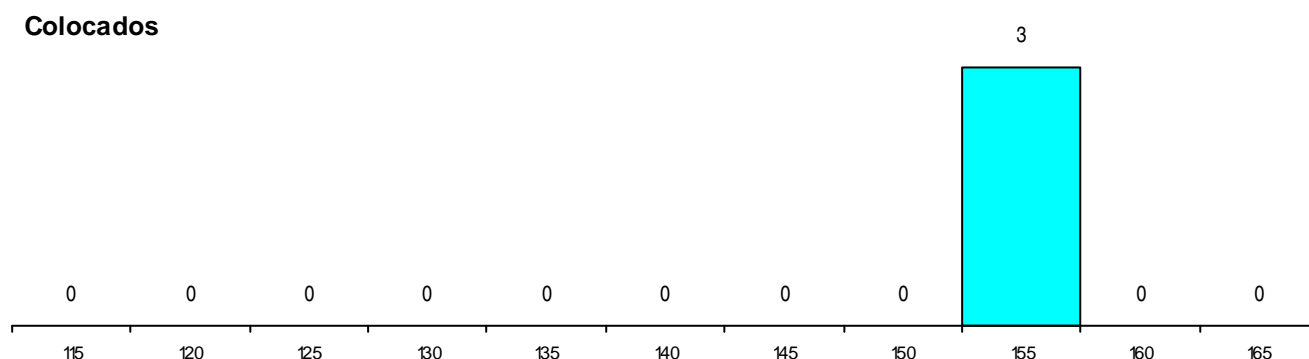

Estabelecimento: 1000 Universidade do Minho
Curso Superior: 9195 Línguas e Literaturas Europeias
Licenciatura

OPÇÃO CANDIDATURA

Opção	Cands. %	Cols. %
1ª	4 6	1 13
2ª	8 11	0 0
3ª	6 9	1 13
4ª	2 3	0 0
5ª	7 10	1 13
6ª	2 3	0 0
Total	29	3

ETAPA COLOCAÇÃO (contingente)

Etapa Colocação	Cands. %	Cols. %	Nota
17 Geral	29 41	3 38	153,8
Total	29	3	

DISTRITO/GAES DE CANDIDATURA

Distrito Origem	Cands. %	Cols. %
Braga	17 24	3 38
Porto	9 13	0 0
R. A. Madeira	1 1	0 0
Leiria	1 1	0 0
Bragança	1 1	0 0
Total	29	3

SEXO DOS CANDIDATOS

Sexo	Cands. %	Cols. %
Masc.	14 20	2 25
Femin.	15 21	1 13
Total	29	3

CURSO DO 12º ANO (15 mais frequentes)

Curso 12º ano	Cands. %	Cols. %
C62 Línguas e Humanidades	16 23	1 13
C60 Ciências e Tecnologias	2 3	1 13
950 Equivalências Estrangeiras (Decreto)	2 3	0 0
P91 Técnico de Turismo	2 3	0 0
F62 Línguas e Humanidades	2 3	0 0
P92 Técnico de Turismo Ambiental e Rur	1 1	1 13
900 Emigrantes	1 1	0 0
C82 Recorrente - Línguas e Humanidade	1 1	0 0
C80 Recorrente - Ciências e Tecnologias	1 1	0 0
C76 Secundário de Música	1 1	0 0

MÉDIAS dos Colocados

Nota de candidatura	154,6
Prova de ingresso	155,0
Média do 12º ano	154,3
Média do 10º/11º ano	154,3

DISTRIBUIÇÕES DE NOTAS DE CANDIDATURA