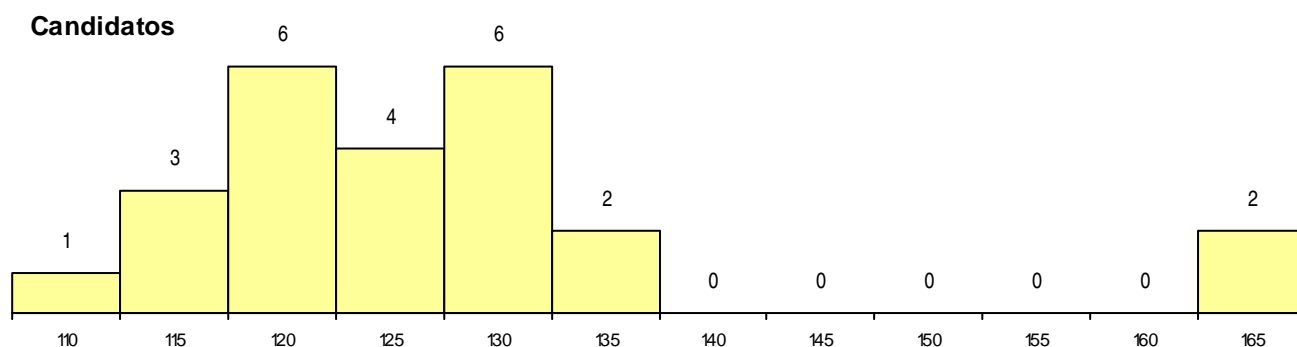

MÉDIAS dos Colocados

Nota de candidatura 150,0
 Prova de ingresso 151,5
 Média do 12º ano 149,0
 Média do 10º/11º ano 149,0

DISTRIBUIÇÕES DE NOTAS DE CANDIDATURA

Estabelecimento: 1000 Universidade do Minho
Curso Superior: 8184 Optometria e Ciências da Visão
Licenciatura