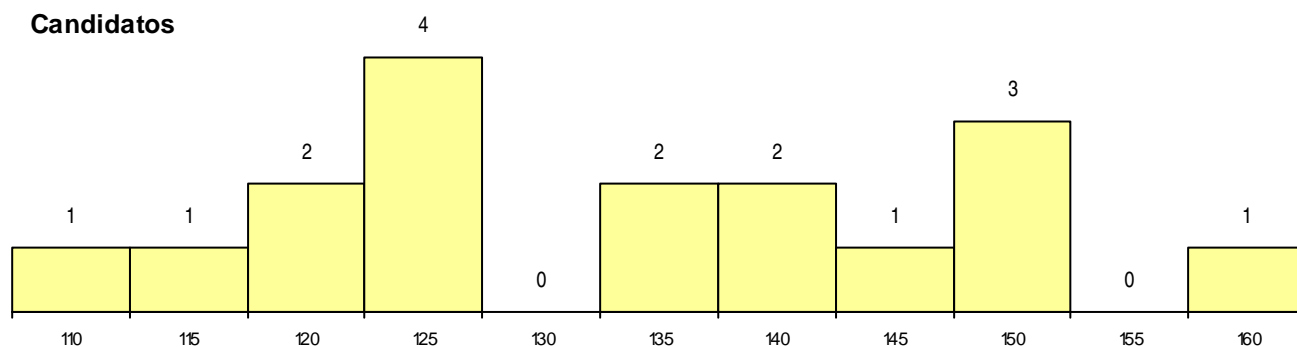

Estabelecimento: 3139 Instituto Politécnico do Porto - Escola Superior de Hotelaria e Turismo
Curso Superior: 9921 Gestão das Atividades Turísticas
Licenciatura

OPÇÃO CANDIDATURA

Opção	Cands. %	Cols. %
1ª	7 8	1 17
2ª	4 5	0 0
3ª	1 1	0 0
4ª	4 5	0 0
5ª	1 1	0 0
Total	17	1

ETAPA COLOCAÇÃO (contingente)

Etapa Colocação	Cands. %	Cols. %	Nota
17 Geral	17 19	1 17	150,5
Total	17	1	

DISTRITO/GAES DE CANDIDATURA

Distrito Origem	Cands. %	Cols. %
Porto	13 15	1 17
Braga	3 3	0 0
Lisboa	1 1	0 0
Total	17	1

SEXO DOS CANDIDATOS

Sexo	Cands. %	Cols. %
Masc.	10 11	0 0
Femin.	7 8	1 17
Total	17	1

CURSO DO 12º ANO

(15 mais frequentes)

Curso 12º ano	Cands. %	Cols. %
C62 Línguas e Humanidades	7 8	0 0
P91 Técnico de Turismo	2 2	1 17
C61 Ciências Socioeconómicas	2 2	0 0
P71 Técnico de Processamento e Contro	1 1	0 0
G39 Tecnologias e Sistemas de Informaç	1 1	0 0
G22 Informática de Gestão (VT) (Portaria	1 1	0 0
F62 Línguas e Humanidades	1 1	0 0
C82 Recorrente - Línguas e Humanidade	1 1	0 0
C60 Ciências e Tecnologias	1 1	0 0

MÉDIAS dos Colocados

Nota de candidatura	150,5
Prova de ingresso	142,0
Média do 12º ano	155,0
Média do 10º/11º ano	155,0

DISTRIBUIÇÕES DE NOTAS DE CANDIDATURA