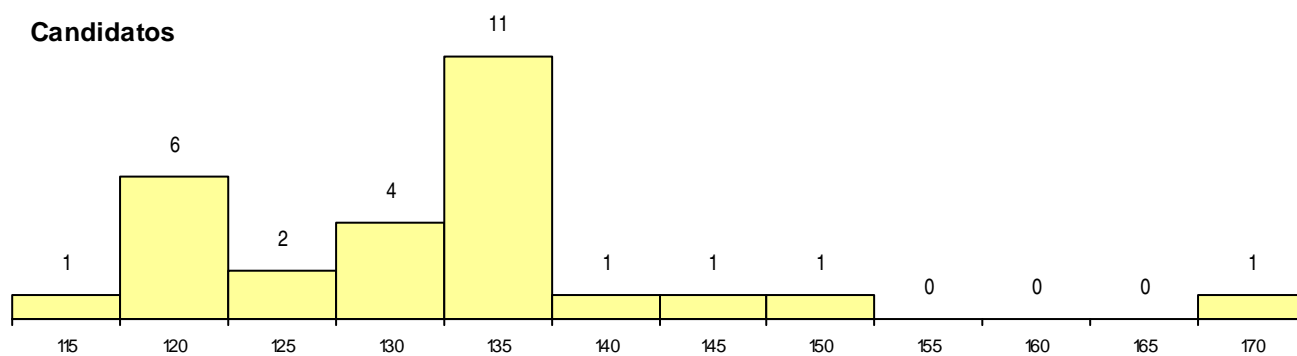

MÉDIAS dos Colocados

Nota de candidatura	144,8
Prova de ingresso	131,6
Média do 12º ano	151,8
Média do 10º/11º ano	151,8

DISTRIBUIÇÕES DE NOTAS DE CANDIDATURA

Estabelecimento: 0400 Universidade da Beira Interior
Curso Superior: 9025 Ciências da Cultura
Licenciatura