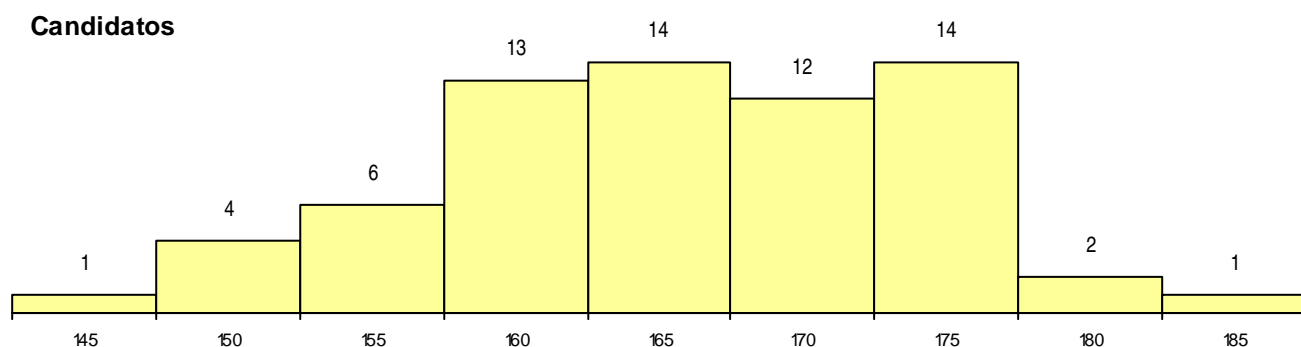

Estabelecimento: 1110 Universidade do Porto - Instituto de Ciências Biomédicas Abel Salazar
Curso Superior: 9847 Medicina Veterinária
Mestrado Integrado

OPÇÃO CANDIDATURA

Opção	Cands. %	Cols. %
1ª	26 19	1 33
2ª	15 11	1 33
3ª	11 8	0 0
4ª	7 5	0 0
5ª	6 4	0 0
6ª	2 1	0 0
Total	67	2

ETAPA COLOCAÇÃO (contingente)

Etapa Colocação	Cands. %	Cols. %	Nota
17 Geral	67 48	2 67	179,8
Total	67	2	

DISTRITO/GAES DE CANDIDATURA

Distrito Origem	Cands. %	Cols. %
Porto	34 24	0 0
Braga	8 6	1 33
Lisboa	4 3	0 0
Vila Real	3 2	0 0
Setúbal	2 1	0 0
Santarém	2 1	0 0
Aveiro	2 1	0 0
Évora	2 1	0 0
Coimbra	2 1	0 0
R. A. Açores	2 1	0 0
Viana do Castelo	1 1	1 33
R. A. Madeira	1 1	0 0
Viseu	1 1	0 0
Leiria	1 1	0 0
Guarda	1 1	0 0
Portalegre	1 1	0 0
Total	67	2

SEXO DOS CANDIDATOS

Sexo	Cands. %	Cols. %
Masc.	20 14	1 33
Femin.	47 34	1 33
Total	67	2

CURSO DO 12º ANO

(15 mais frequentes)

Curso 12º ano	Cands. %	Cols. %
C60 Ciências e Tecnologias	60 43	1 33
950 Equivalências Estrangeiras (Decreto	1 1	1 33
810 Agrupamento 1 / geral	1 1	0 0
G13 Química, Ambiente e Qualidade (VC	1 1	0 0
G04 Biotecnologia (VC) (Portaria n.º 260/	1 1	0 0
F60 Ciências e Tecnologias	1 1	0 0
C62 Línguas e Humanidades	1 1	0 0
C61 Ciências Socioeconómicas	1 1	0 0

MÉDIAS dos Colocados

Nota de candidatura	181,4
Prova de ingresso	177,3
Média do 12º ano	185,5
Média do 10º/11º ano	185,5

DISTRIBUIÇÕES DE NOTAS DE CANDIDATURA