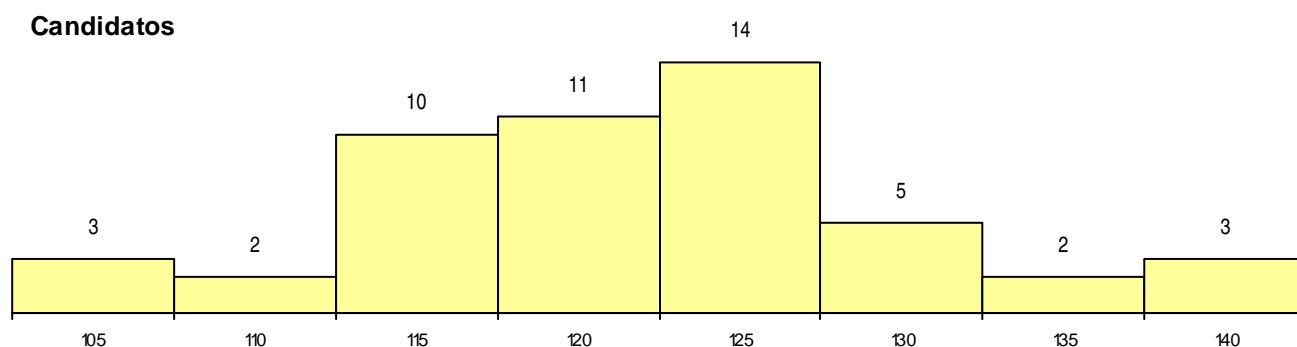

Estabelecimento: 0505 Universidade de Coimbra - Faculdade de Letras
Curso Superior: 8393 Português
Licenciatura

OPÇÃO CANDIDATURA

Opção	Cands. %	Cols. %
1ª	12 11	2 18
2ª	13 12	0 0
3ª	5 5	0 0
4ª	10 9	0 0
5ª	7 6	0 0
6ª	3 3	0 0
Total	50	2

ETAPA COLOCAÇÃO (contingente)

Etapa Colocação	Cands. %	Cols. %	Nota
17 Geral	50 45	2 18	138,0
Total	50	2	

DISTRITO/GAES DE CANDIDATURA

Distrito Origem	Cands. %	Cols. %
Coimbra	30 27	0 0
Castelo Branco	4 4	1 9
Aveiro	4 4	0 0
Viseu	2 2	0 0
Porto	2 2	0 0
Lisboa	2 2	0 0
Braga	2 2	0 0
R. A. Açores	1 1	0 0
Vila Real	1 1	1 9
Leiria	1 1	0 0
Guarda	1 1	0 0
Total	50	2

SEXO DOS CANDIDATOS

Sexo	Cands. %	Cols. %
Masc.	18 16	0 0
Femin.	32 29	2 18
Total	50	2

CURSO DO 12º ANO

(15 mais frequentes)

Curso 12º ano	Cands. %	Cols. %
C62 Línguas e Humanidades	28 25	1 9
R15 Técnico de Desporto	4 4	0 0
R05 Técnico de Apoio à Gestão Desporti	2 2	0 0
P28 Técnico de Comunicação - Marketin	2 2	0 0
C80 Recorrente - Ciências e Tecnologias	2 2	0 0
C64 Artes Visuais	2 2	0 0
C60 Ciências e Tecnologias	2 2	0 0
P84 Técnico de Serviços Jurídicos	1 1	1 9
950 Equivalências Estrangeiras (Decreto	1 1	0 0
R02 Artes do Espetáculo - Interpretação	1 1	0 0
P91 Técnico de Turismo	1 1	0 0
P19 Técnico de Apoio Psicossocial	1 1	0 0
P14 Técnico de Multimédia	1 1	0 0
P11 Técnico Auxiliar de Saúde	1 1	0 0
C81 Recorrente - Ciências Socioeconómi	1 1	0 0

MÉDIAS dos Colocados

Nota de candidatura	138,0
Prova de ingresso	133,0
Média do 12º ano	143,0
Média do 10º/11º ano	143,0

DISTRIBUIÇÕES DE NOTAS DE CANDIDATURA