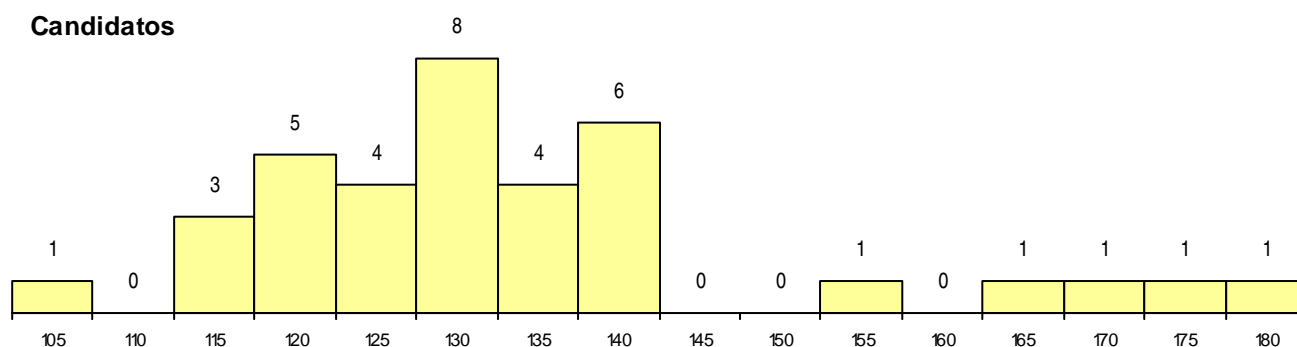

Estabelecimento: 1107 Universidade do Porto - Faculdade de Letras
Curso Superior: 9139 Filosofia
Licenciatura

OPÇÃO CANDIDATURA

Opção	Cands. %	Cols. %
1ª	9 11	4 31
2ª	12 14	1 8
3ª	4 5	0 0
4ª	6 7	1 8
5ª	2 2	0 0
6ª	3 4	1 8
Total	36	7

ETAPA COLOCAÇÃO (contingente)

Etapa Colocação	Cands. %	Cols. %	Nota
17 Geral	36 43	7 54	139,2
Total	36	7	

DISTRITO/GAES DE CANDIDATURA

Distrito Origem	Cands. %	Cols. %
Porto	29 35	6 46
Lisboa	2 2	1 8
Braga	2 2	0 0
Viana do Castelo	1 1	0 0
Coimbra	1 1	0 0
Aveiro	1 1	0 0
Total	36	7

SEXO DOS CANDIDATOS

Sexo	Cands. %	Cols. %
Masc.	10 12	2 15
Femin.	26 31	5 38
Total	36	7

CURSO DO 12º ANO (15 mais frequentes)

Curso 12º ano	Cands. %	Cols. %
C62 Línguas e Humanidades	17 20	2 15
C60 Ciências e Tecnologias	4 5	2 15
C80 Recorrente - Ciências e Tecnologias	3 4	1 8
C64 Artes Visuais	2 2	1 8
G42 Imagem Interativa (Portaria n.º 42/2	1 1	1 8
950 Equivalências Estrangeiras (Decreto	1 1	0 0
P71 Técnico de Processamento e Contro	1 1	0 0
P39 Técnico de Design Gráfico	1 1	0 0
P21 Técnico de Audiovisuais	1 1	0 0
G35 Informática e Tecnologias Multimédi	1 1	0 0
G34 Eletrónica Industrial e Automação (P	1 1	0 0
F62 Línguas e Humanidades	1 1	0 0
C73 Produção Artística	1 1	0 0
062 Ciências Sociais e Humanas (DL 74	1 1	0 0

MÉDIAS dos Colocados

Nota de candidatura	148,6
Prova de ingresso	154,1
Média do 12º ano	144,9
Média do 10º/11º ano	144,9

DISTRIBUIÇÕES DE NOTAS DE CANDIDATURA