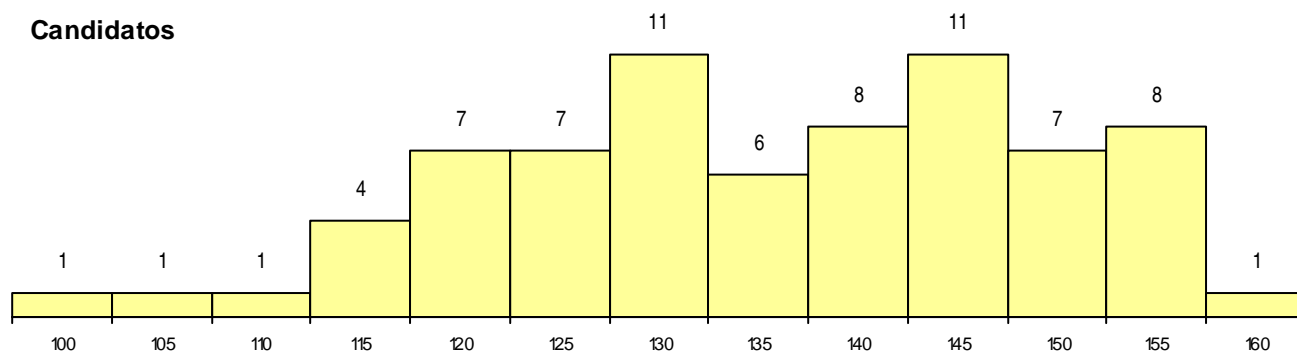

OPÇÃO CANDIDATURA

Opção	Cands. %	Cols. %
1ª	26 15	1 25
2ª	19 11	0 0
3ª	12 7	0 0
4ª	10 6	0 0
5ª	3 2	0 0
6ª	3 2	0 0
Total	73	1

ETAPA COLOCAÇÃO (contingente)

Etapa Colocação	Cands. %	Cols. %	Nota
17 Geral	73 43	1 25	162,2
Total	73	1	

DISTRITO/GAES DE CANDIDATURA

Distrito Origem	Cands. %	Cols. %
Leiria	19 11	0 0
Lisboa	11 7	0 0
Porto	8 5	1 25
Coimbra	8 5	0 0
Santarém	5 3	0 0
Viseu	4 2	0 0
Setúbal	4 2	0 0
Aveiro	4 2	0 0
Braga	3 2	0 0
R. A. Açores	2 1	0 0
Faro	2 1	0 0
R. A. Madeira	1 1	0 0
Vila Real	1 1	0 0
Castelo Branco	1 1	0 0
Total	73	1

SEXO DOS CANDIDATOS

Sexo	Cands. %	Cols. %
Masc.	21 12	1 25
Femin.	52 31	0 0
Total	73	1

CURSO DO 12º ANO

(15 mais frequentes)

Curso 12º ano	Cands. %	Cols. %
C60 Ciências e Tecnologias	46 27	0 0
966 Cursos EFA, Formações Modulares,	4 2	0 0
C62 Línguas e Humanidades	3 2	0 0
P11 Técnico Auxiliar de Saúde	2 1	0 0
950 Equivalências Estrangeiras (Decreto	2 1	0 0
R05 Técnico de Apoio à Gestão Desporti	2 1	0 0
C80 Recorrente - Ciências e Tecnologias	2 1	0 0
F60 Ciências e Tecnologias	2 1	0 0
G01 Animação Sócio Desportiva (VC) (P	1 1	1 25
P16 Técnico de Análise Laboratorial	1 1	0 0
062 Ciências Sociais e Humanas (DL 74	1 1	0 0
P18 Técnico de Apoio à Infância	1 1	0 0
C81 Recorrente - Ciências Socioeconómi	1 1	0 0
P87 Técnico de Termalismo	1 1	0 0
610 Cursos de Educação e Formação (T	1 1	0 0

MÉDIAS dos Colocados

Nota de candidatura	162,2
Prova de ingresso	152,0
Média do 12º ano	169,0
Média do 10º/11º ano	169,0

DISTRIBUIÇÕES DE NOTAS DE CANDIDATURA