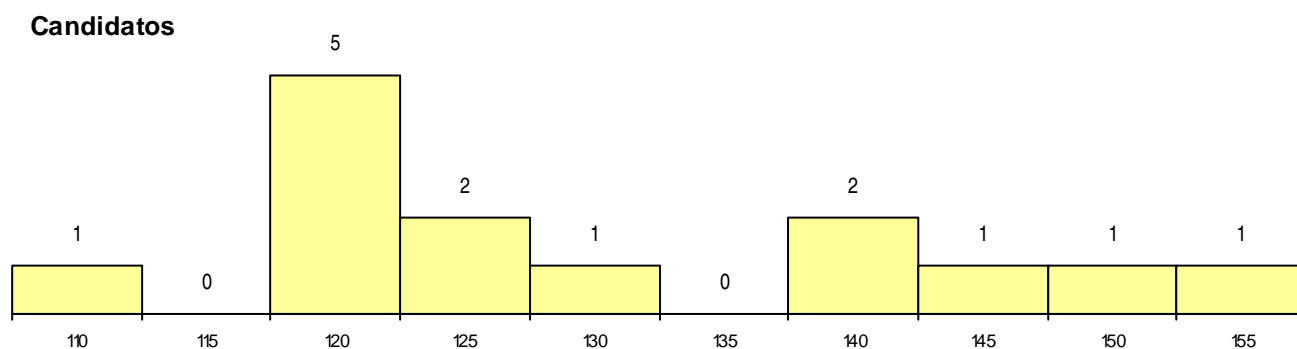

Estabelecimento: 1107 Universidade do Porto - Faculdade de Letras
Curso Superior: 9006 Arqueologia
Licenciatura

OPÇÃO CANDIDATURA

Opção	Cands. %	Cols. %
1ª	4 7	0 0
2ª	2 4	1 17
3ª	4 7	0 0
4ª	3 5	1 17
6ª	1 2	0 0
Total	14	2

ETAPA COLOCAÇÃO (contingente)

Etapa Colocação	Cands. %	Cols. %	Nota
17 Geral	14 25	2 33	150,0
Total	14	2	

DISTRITO/GAES DE CANDIDATURA

Distrito Origem	Cands. %	Cols. %
Porto	13 24	2 33
Braga	1 2	0 0
Total	14	2

SEXO DOS CANDIDATOS

Sexo	Cands. %	Cols. %
Masc.	11 20	1 17
Femin.	3 5	1 17
Total	14	2

CURSO DO 12º ANO (15 mais frequentes)

Curso 12º ano	Cands. %	Cols. %
C62 Línguas e Humanidades	12 22	2 33
950 Equivalências Estrangeiras (Decreto)	1 2	0 0
C82 Recorrente - Línguas e Humanidade	1 2	0 0

MÉDIAS dos Colocados

Nota de candidatura 153,4
Prova de ingresso 163,0
Média do 12º ano 147,0
Média do 10º/11º ano 147,0

DISTRIBUIÇÕES DE NOTAS DE CANDIDATURA