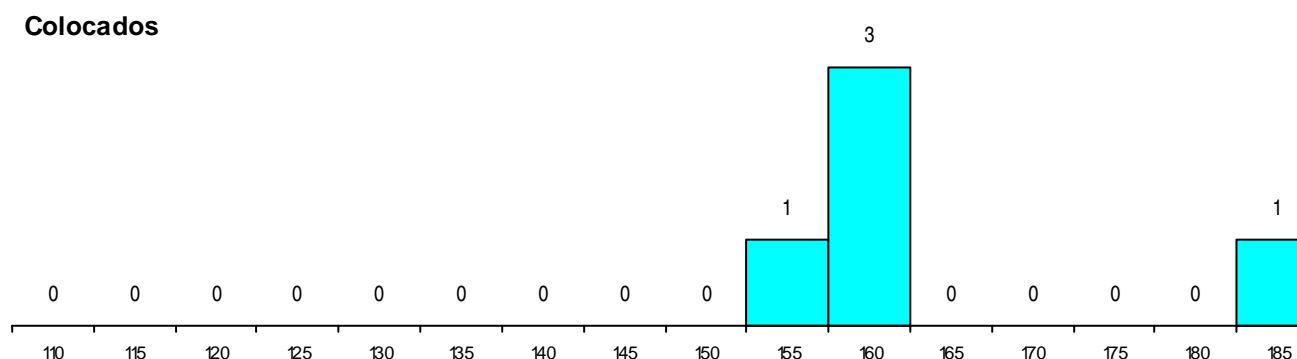

OPÇÃO CANDIDATURA

Opção	Cands. %	Cols. %
1ª	14 10	2 13
2ª	9 6	1 7
3ª	12 9	0 0
4ª	11 8	1 7
5ª	11 8	1 7
6ª	2 1	0 0
Total	59	5

ETAPA COLOCAÇÃO (contingente)

Etapa Colocação	Cands. %	Cols. %	Nota
17 Geral	59 42	5 33	156,0
Total	59	5	

DISTRITO/GAES DE CANDIDATURA

Distrito Origem	Cands. %	Cols. %
Coimbra	30 21	2 13
Lisboa	6 4	0 0
Viseu	3 2	0 0
Porto	3 2	0 0
Leiria	3 2	1 7
Braga	3 2	0 0
Santarém	2 1	0 0
Castelo Branco	2 1	0 0
Aveiro	2 1	0 0
R. A. Madeira	1 1	0 0
Viana do Castelo	1 1	0 0
Setúbal	1 1	0 0
Guarda	1 1	1 7
Bragança	1 1	1 7
Total	59	5

SEXO DOS CANDIDATOS

Sexo	Cands. %	Cols. %
Masc.	26 18	0 0
Femin.	33 23	5 33
Total	59	5

CURSO DO 12º ANO

Curso 12º ano	(15 mais frequentes)	
	Cands. %	Cols. %
C62 Línguas e Humanidades	34 24	4 27
C61 Ciências Socioeconómicas	3 2	0 0
R15 Técnico de Desporto	3 2	0 0
C60 Ciências e Tecnologias	3 2	0 0
P14 Técnico de Multimédia	2 1	0 0
P91 Técnico de Turismo	2 1	0 0
F62 Línguas e Humanidades	2 1	0 0
966 Cursos EFA, Formações Modulares,	1 1	1 7
C64 Artes Visuais	1 1	0 0
C82 Recorrente - Línguas e Humanidade	1 1	0 0
G50 Informática Aplicada à Web (Portari	1 1	0 0
P28 Técnico de Comunicação - Marketin	1 1	0 0
P84 Técnico de Serviços Jurídicos	1 1	0 0
R02 Artes do Espetáculo - Interpretação	1 1	0 0
R05 Técnico de Apoio à Gestão Desporti	1 1	0 0

MÉDIAS dos Colocados

Nota de candidatura	164,3
Prova de ingresso	172,2
Média do 12º ano	156,4
Média do 10º/11º ano	156,4

DISTRIBUIÇÕES DE NOTAS DE CANDIDATURA