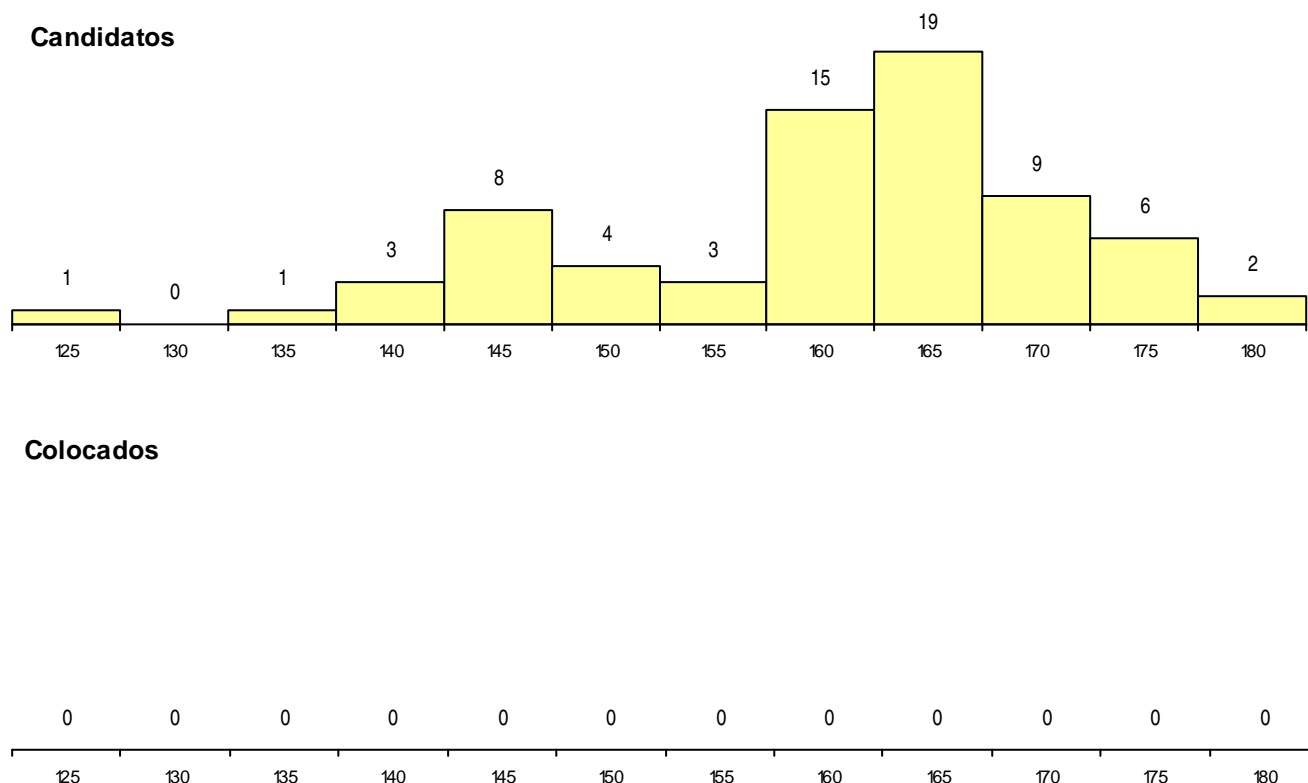

Estabelecimento: 1201 Universidade de Trás-os-Montes e Alto Douro - Escola de Ciências Agrárias e Veterinárias
Curso Superior: 9847 Medicina Veterinária
Mestrado Integrado

OPÇÃO CANDIDATURA				ETAPA COLOCAÇÃO (contingente)				DISTRITO/GAES DE CANDIDATURA			
Opção	Cands. %	Cols. %		Etapa Colocação	Cands. %	Cols. %	Nota	Distrito Origem	Cands. %	Cols. %	
1ª	34	20	0 0	17 Geral	71	41	0 0	Porto	21	12	0 0
2ª	18	10	0 0	Total	71		0	Braga	11	6	0 0
3ª	11	6	0 0					Lisboa	7	4	0 0
4ª	7	4	0 0					Vila Real	7	4	0 0
5ª	1	1	0 0					Aveiro	5	3	0 0
Total	71		0					Santarém	4	2	0 0
								Évora	3	2	0 0
								Coimbra	2	1	0 0
								Guarda	2	1	0 0
								R. A. Açores	2	1	0 0
								Viseu	2	1	0 0
								Faro	1	1	0 0
								Portalegre	1	1	0 0
								Setúbal	1	1	0 0
								Bragança	1	1	0 0
								Leiria	1	1	0 0
								Total	71		0

SEXO DOS CANDIDATOS				CURSO DO 12º ANO (15 mais frequentes)			
Sexo	Cands. %	Cols. %		Curso 12º ano	Cands. %	Cols. %	
Masc.	20	12	0 0	C60 Ciências e Tecnologias	61	35	0 0
Femin.	51	30	0 0	950 Equivalências Estrangeiras (Decreto	3	2	0 0
Total	71		0	966 Cursos EFA, Formações Modulares,	1	1	0 0
				G04 Biotecnologia (VC) (Portaria n.º 260/	1	1	0 0
				F60 Ciências e Tecnologias	1	1	0 0
				C81 Recorrente - Ciências Socioeconómi	1	1	0 0
				C80 Recorrente - Ciências e Tecnologias	1	1	0 0
				C76 Secundário de Música	1	1	0 0
				C62 Línguas e Humanidades	1	1	0 0

Nota de candidatura
Prova de ingresso
Média do 12º ano
Média do 10º/11º ano

DISTRIBUIÇÕES DE NOTAS DE CANDIDATURA