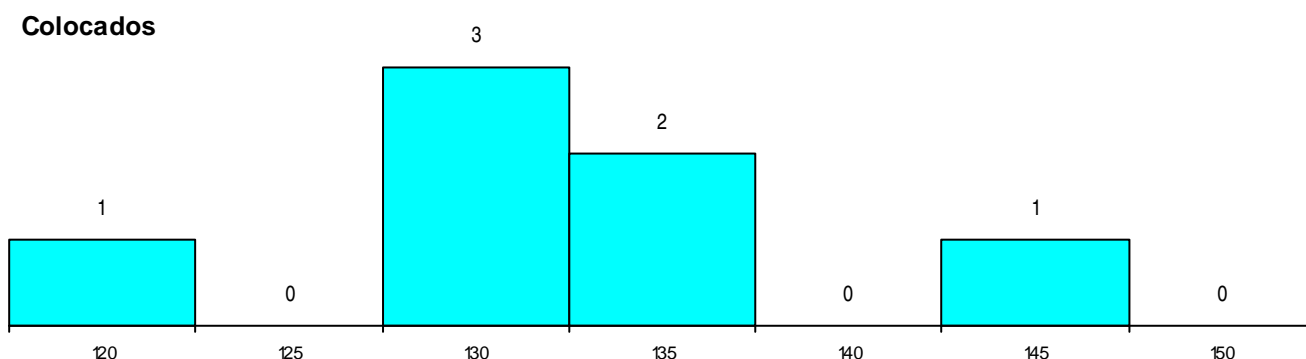

Estabelecimento: 3163 Instituto Politécnico de Viana do Castelo - Escola Superior de Tecnologia e Gestão
Curso Superior: 8407 Engenharia da Computação Gráfica e Multimédia
Licenciatura

OPÇÃO CANDIDATURA

Opção	Cands. %	Cols. %
1ª	4 12	4 31
2ª	1 3	1 8
3ª	2 6	0 0
4ª	3 9	1 8
5ª	1 3	1 8
6ª	1 3	0 0
Total	12	7

ETAPA COLOCAÇÃO (contingente)

Etapa Colocação	Cands. %	Cols. %	Nota
17 Geral	12 36	7 54	120,2
Total	12	7	

DISTRITO/GAES DE CANDIDATURA

Distrito Origem	Cands. %	Cols. %
Viana do Castelo	4 12	3 23
Braga	4 12	2 15
Lisboa	2 6	2 15
R. A. Madeira	1 3	0 0
Porto	1 3	0 0
Total	12	7

SEXO DOS CANDIDATOS

Sexo	Cands. %	Cols. %
Masc.	10 30	7 54
Femin.	2 6	0 0
Total	12	7

CURSO DO 12º ANO (15 mais frequentes)

Curso 12º ano	Cands. %	Cols. %
C60 Ciências e Tecnologias	7 21	4 31
950 Equivalências Estrangeiras (Decreto	1 3	1 8
P56 Técnico de Gestão e Programação	1 3	1 8
C61 Ciências Socioeconómicas	1 3	1 8
F60 Ciências e Tecnologias	1 3	0 0
C80 Recorrente - Ciências e Tecnologias	1 3	0 0

MÉDIAS dos Colocados

Nota de candidatura 131,6
Prova de ingresso 122,4
Média do 12º ano 136,6
Média do 10º/11º ano 136,6

DISTRIBUIÇÕES DE NOTAS DE CANDIDATURA