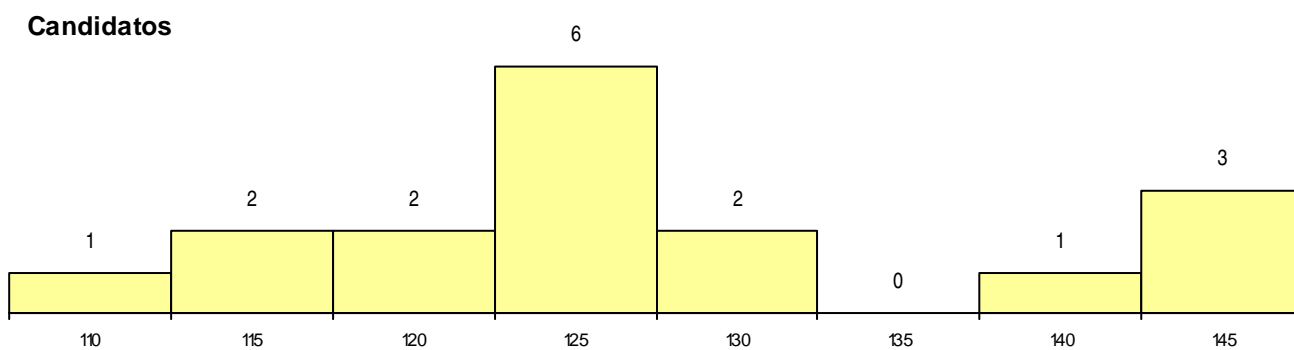

Estabelecimento: 1000 Universidade do Minho
Curso Superior: 9012 Biologia e Geologia
Licenciatura

OPÇÃO CANDIDATURA

Opção	Cands. %	Cols. %
1ª	4 6	2 13
2ª	3 4	0 0
3ª	4 6	1 7
4ª	3 4	1 7
5ª	2 3	0 0
6ª	1 1	0 0
Total	17	4

ETAPA COLOCAÇÃO (contingente)

Etapa Colocação	Cands. %	Cols. %	Nota
17 Geral	17 25	4 27	130,0
Total	17	4	

DISTRITO/GAES DE CANDIDATURA

Distrito Origem	Cands. %	Cols. %
Braga	13 19	2 13
Porto	3 4	1 7
Aveiro	1 1	1 7
Total	17	4

SEXO DOS CANDIDATOS

Sexo	Cands. %	Cols. %
Masc.	7 10	1 7
Femin.	10 14	3 20
Total	17	4

CURSO DO 12º ANO (15 mais frequentes)

Curso 12º ano	Cands. %	Cols. %
C60 Ciências e Tecnologias	12 17	3 20
C80 Recorrente - Ciências e Tecnologias	3 4	0 0
P55 Técnico de Gestão do Ambiente	1 1	1 7
950 Equivalências Estrangeiras (Decreto	1 1	0 0

MÉDIAS dos Colocados

Nota de candidatura 137,5
Prova de ingresso 138,0
Média do 12º ano 137,3
Média do 10º/11º ano 137,3

DISTRIBUIÇÕES DE NOTAS DE CANDIDATURA