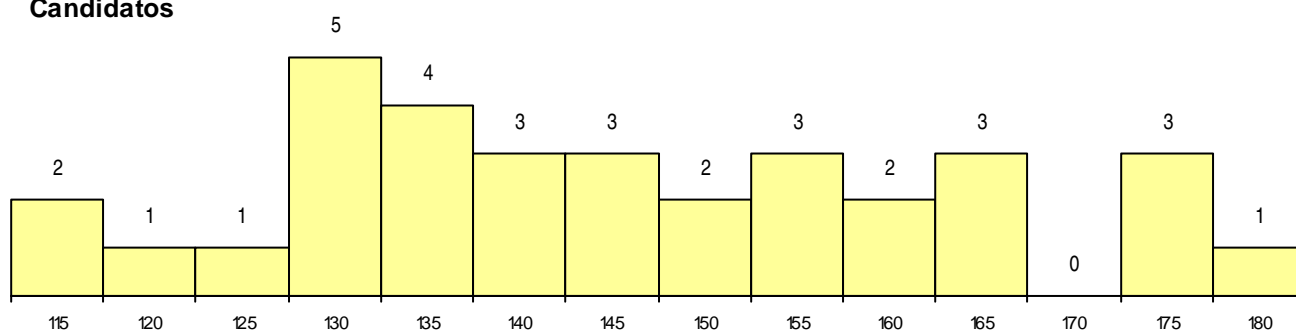

Estabelecimento: 7230 Instituto Politécnico do Porto - Escola Superior de Saúde
Curso Superior: L068 Ciências Biomédicas Laboratoriais
Licenciatura

OPÇÃO CANDIDATURA

Opção	Cands. %	Cols. %
1ª	6 6	0 0
2ª	8 8	0 0
3ª	9 9	0 0
4ª	6 6	1 13
5ª	4 4	0 0
Total	33	1

ETAPA COLOCAÇÃO (contingente)

Etapa Colocação	Cands. %	Cols. %	Nota
17 Geral	33 31	1 13	175,3
Total	33	1	

DISTRITO/GAES DE CANDIDATURA

Distrito Origem	Cands. %	Cols. %
Porto	20 19	1 13
Braga	7 7	0 0
R. A. Madeira	1 1	0 0
R. A. Açores	1 1	0 0
Setúbal	1 1	0 0
Santarém	1 1	0 0
Lisboa	1 1	0 0
Aveiro	1 1	0 0
Total	33	1

SEXO DOS CANDIDATOS

Sexo	Cands. %	Cols. %
Masc.	10 10	0 0
Femin.	23 22	1 13
Total	33	1

CURSO DO 12º ANO (15 mais frequentes)

Curso 12º ano	Cands. %	Cols. %
C60 Ciências e Tecnologias	23 22	1 13
C80 Recorrente - Ciências e Tecnologias	3 3	0 0
P11 Técnico Auxiliar de Saúde	2 2	0 0
966 Cursos EFA, Formações Modulares,	1 1	0 0
950 Equivalências Estrangeiras (Decreto	1 1	0 0
G17 Biotecnologia (VT) (Portaria n.º 260/	1 1	0 0
G01 Animação Sócio Desportiva (VC) (P	1 1	0 0
C64 Artes Visuais	1 1	0 0

MÉDIAS dos Colocados

Nota de candidatura	175,3
Prova de ingresso	183,5
Média do 12º ano	167,0
Média do 10º/11º ano	167,0

DISTRIBUIÇÕES DE NOTAS DE CANDIDATURA

Candidatos