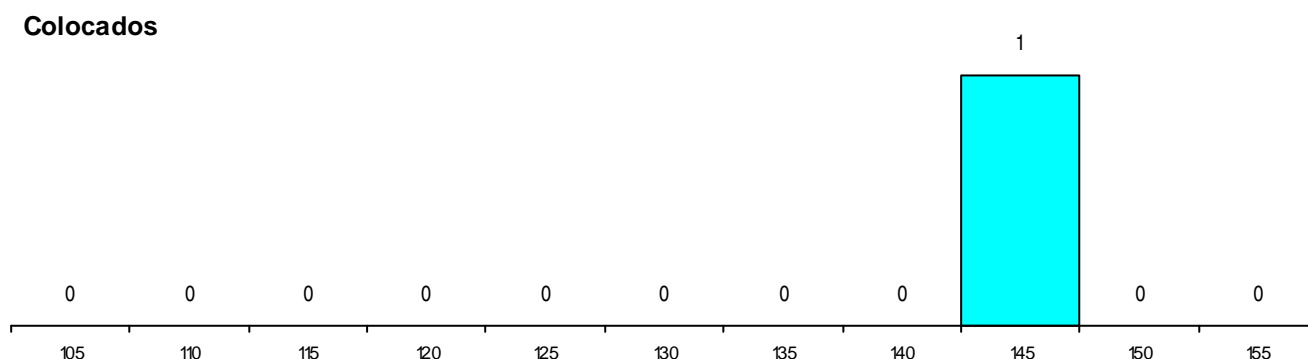

Estabelecimento: 0902 Universidade Nova de Lisboa - Faculdade de Ciências Sociais e Humanas
Curso Superior: 9006 Arqueologia
Licenciatura

OPÇÃO CANDIDATURA

Opção	Cands. %	Cols. %
1ª	2 3	1 33
2ª	3 5	0 0
3ª	2 3	0 0
4ª	2 3	0 0
5ª	6 10	0 0
6ª	2 3	0 0
Total	17	1

ETAPA COLOCAÇÃO (contingente)

Etapa Colocação	Cands. %	Cols. %	Nota
17 Geral	17 28	1 33	145,5
Total	17	1	

DISTRITO/GAES DE CANDIDATURA

Distrito Origem	Cands. %	Cols. %
Lisboa	17 28	1 33
Total	17	1

SEXO DOS CANDIDATOS

Sexo	Cands. %	Cols. %
Masc.	10 16	0 0
Femin.	7 11	1 33
Total	17	1

CURSO DO 12º ANO (15 mais frequentes)

Curso 12º ano	Cands. %	Cols. %
C62 Línguas e Humanidades	7 11	0 0
C64 Artes Visuais	4 7	1 33
966 Cursos EFA, Formações Modulares,	2 3	0 0
F62 Línguas e Humanidades	1 2	0 0
C82 Recorrente - Línguas e Humanidade	1 2	0 0
C61 Ciências Socioeconómicas	1 2	0 0
C60 Ciências e Tecnologias	1 2	0 0

MÉDIAS dos Colocados

Nota de candidatura	145,5
Prova de ingresso	146,0
Média do 12º ano	145,0
Média do 10º/11º ano	145,0

DISTRIBUIÇÕES DE NOTAS DE CANDIDATURA