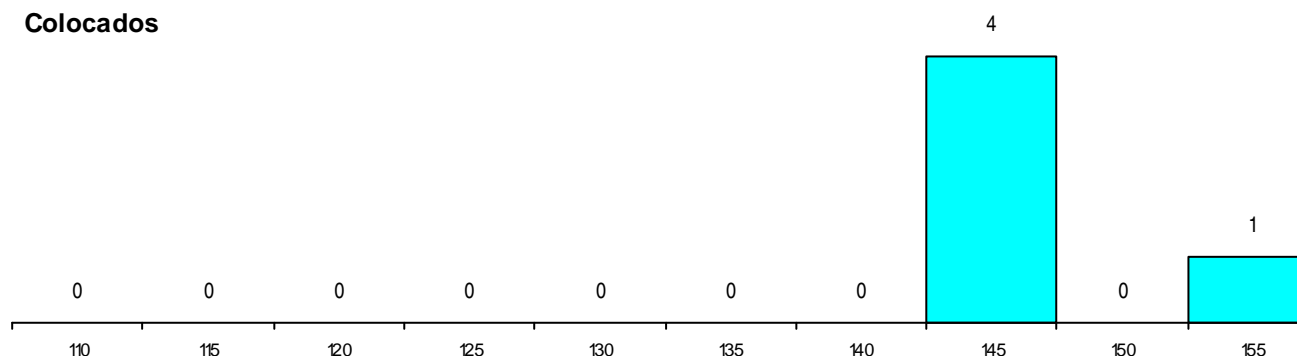

Estabelecimento: 3131 Instituto Politécnico do Porto - Escola Superior de Educação
Curso Superior: 9084 Educação Social
Licenciatura

OPÇÃO CANDIDATURA

Opção	Cands. %	Cols. %
1ª	24 13	4 33
2ª	10 5	0 0
3ª	9 5	1 8
4ª	8 4	0 0
5ª	3 2	0 0
6ª	4 2	0 0
Total	58	5

ETAPA COLOCAÇÃO (contingente)

Etapa Colocação	Cands. %	Cols. %	Nota
17 Geral	58 31	5 42	145,0
Total	58	5	

DISTRITO/GAES DE CANDIDATURA

Distrito Origem	Cands. %	Cols. %
Porto	49 26	5 42
Braga	6 3	0 0
Setúbal	1 1	0 0
Santarém	1 1	0 0
Lisboa	1 1	0 0
Total	58	5

SEXO DOS CANDIDATOS

Sexo	Cands. %	Cols. %
Masc.	12 6	2 17
Femin.	46 25	3 25
Total	58	5

CURSO DO 12º ANO (15 mais frequentes)

Curso 12º ano	Cands. %	Cols. %
C62 Línguas e Humanidades	38 21	4 33
C64 Artes Visuais	4 2	0 0
C60 Ciências e Tecnologias	3 2	0 0
F62 Línguas e Humanidades	2 1	0 0
G36 Produção Controlo Industrial (Portari	1 1	1 8
R15 Técnico de Desporto	1 1	0 0
R02 Artes do Espetáculo - Interpretação	1 1	0 0
P39 Técnico de Design Gráfico	1 1	0 0
P28 Técnico de Comunicação - Marketin	1 1	0 0
P08 Instrumentista de Sopros e de Percus	1 1	0 0
G35 Informática e Tecnologias Multimédi	1 1	0 0
G27 Administração e Marketing (Portaria	1 1	0 0
C82 Recorrente - Línguas e Humanidade	1 1	0 0
C81 Recorrente - Ciências Socioeconómi	1 1	0 0
C80 Recorrente - Ciências e Tecnologias	1 1	0 0

MÉDIAS dos Colocados

Nota de candidatura	147,3
Prova de ingresso	131,4
Média do 12º ano	155,8
Média do 10º/11º ano	155,8

DISTRIBUIÇÕES DE NOTAS DE CANDIDATURA

Candidatos

Colocados