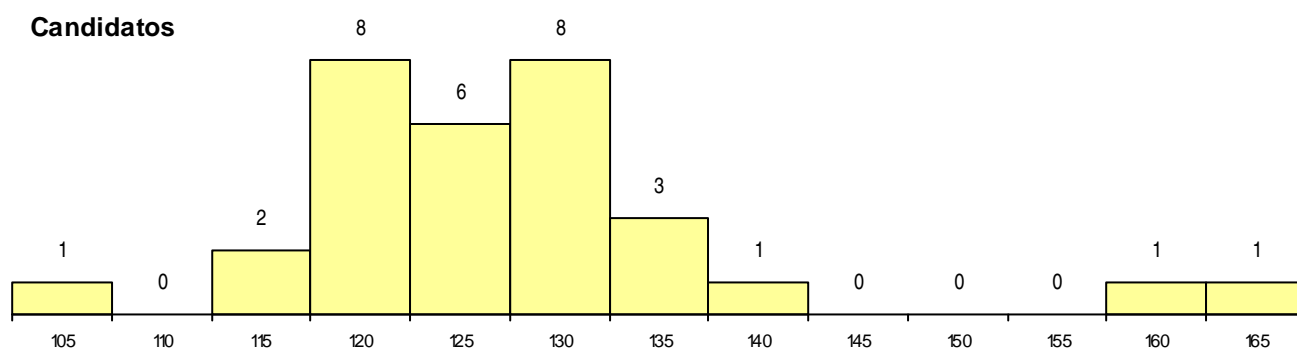

Estabelecimento: 3063 Instituto Politécnico de Coimbra - Instituto Superior de Contabilidade e Administração de Coimbra
Curso Superior: 9801 Solicitação e Administração
Licenciatura

OPÇÃO CANDIDATURA

Opção	Cands. %	Cols. %
1ª	8 9	3 12
2ª	5 5	0 0
3ª	6 7	0 0
4ª	4 4	1 4
5ª	6 7	2 8
6ª	2 2	0 0
Total	31	6

ETAPA COLOCAÇÃO (contingente)

Etapa Colocação	Cands. %	Cols. %	Nota
17 Geral	31 34	6 23	131,0
Total	31	6	

DISTRITO/GAES DE CANDIDATURA

Distrito Origem	Cands. %	Cols. %
Coimbra	15 16	1 4
Leiria	5 5	1 4
Porto	3 3	2 8
Lisboa	2 2	1 4
R. A. Madeira	1 1	0 0
R. A. Açores	1 1	0 0
Viseu	1 1	0 0
Viana do Castelo	1 1	0 0
Braga	1 1	1 4
Aveiro	1 1	0 0
Total	31	6

SEXO DOS CANDIDATOS

Sexo	Cands. %	Cols. %
Masc.	16 18	4 15
Femin.	15 16	2 8
Total	31	6

CURSO DO 12º ANO (15 mais frequentes)

Curso 12º ano	Cands. %	Cols. %
C62 Línguas e Humanidades	21 23	5 19
C61 Ciências Socioeconómicas	4 4	0 0
C81 Recorrente - Ciências Socioeconómi	3 3	0 0
G16 Assessoria Jurídica e Documentaçã	1 1	1 4
964 Dec.-Lei 357/2007 (n.º 1 do artigo 6.	1 1	0 0
R05 Técnico de Apoio à Gestão Desporti	1 1	0 0

MÉDIAS dos Colocados

Nota de candidatura 142,9
Prova de ingresso 137,3
Média do 12º ano 145,8
Média do 10º/11º ano 145,8

DISTRIBUIÇÕES DE NOTAS DE CANDIDATURA