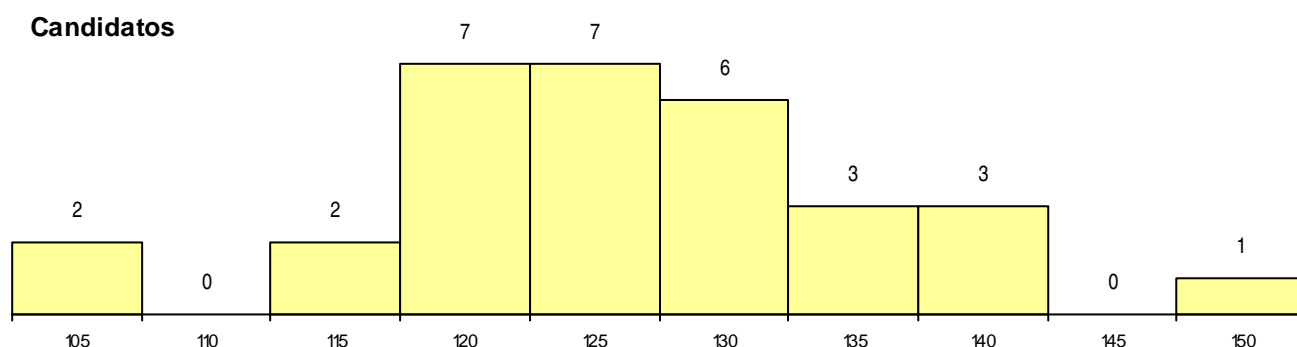

Estabelecimento: 3063 Instituto Politécnico de Coimbra - Instituto Superior de Contabilidade e Administração de Coimbra
Curso Superior: 9061 Contabilidade e Auditoria
Licenciatura

OPÇÃO CANDIDATURA

Opção	Cands. %	Cols. %
1ª	6 5	1 4
2ª	7 6	1 4
3ª	7 6	0 0
4ª	7 6	0 0
5ª	2 2	1 4
6ª	2 2	0 0
Total	31	3

ETAPA COLOCAÇÃO (contingente)

Etapa Colocação	Cands. %	Cols. %	Nota
17 Geral	31 28	3 13	133,2
Total	31	3	

DISTRITO/GAES DE CANDIDATURA

Distrito Origem	Cands. %	Cols. %
Coimbra	21 19	2 9
Lisboa	4 4	1 4
Leiria	2 2	0 0
Aveiro	2 2	0 0
Porto	1 1	0 0
Beja	1 1	0 0
Total	31	3

SEXO DOS CANDIDATOS

Sexo	Cands. %	Cols. %
Masc.	16 14	2 9
Femin.	15 14	1 4
Total	31	3

CURSO DO 12º ANO (15 mais frequentes)

Curso 12º ano	Cands. %	Cols. %
C61 Ciências Socioeconómicas	10 9	1 4
C60 Ciências e Tecnologias	4 4	1 4
C62 Línguas e Humanidades	4 4	0 0
C81 Recorrente - Ciências Socioeconómi	3 3	0 0
966 Cursos EFA, Formações Modulares,	2 2	0 0
C80 Recorrente - Ciências e Tecnologias	2 2	0 0
P31 Técnico de Contabilidade	1 1	1 4
220 Ens. Sec. Recorrente (Todos os Cur	1 1	0 0
R05 Técnico de Apoio à Gestão Desporti	1 1	0 0
P59 Técnico de Informática de Gestão	1 1	0 0
P51 Técnico de Gestão	1 1	0 0
C76 Secundário de Música	1 1	0 0

MÉDIAS dos Colocados

Nota de candidatura	135,3
Prova de ingresso	140,7
Média do 12º ano	132,3
Média do 10º/11º ano	132,3

DISTRIBUIÇÕES DE NOTAS DE CANDIDATURA