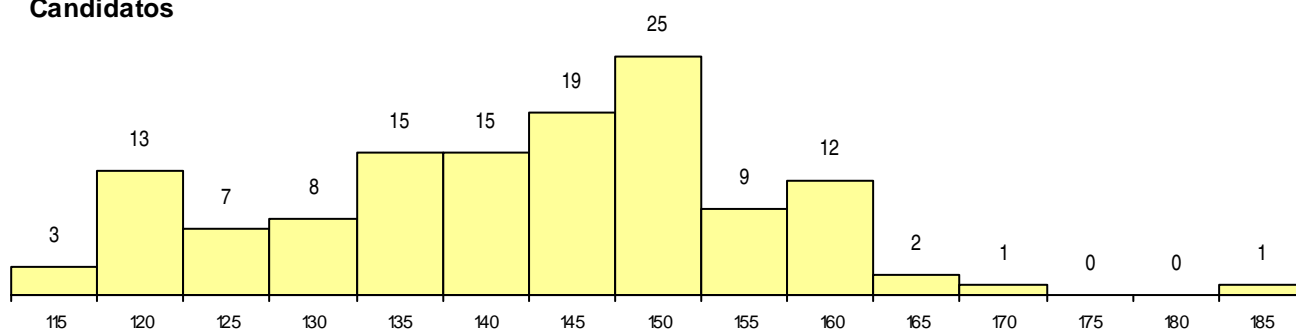

OPÇÃO CANDIDATURA

Opção	Cands. %	Cols. %
1ª	53 13	1 5
2ª	25 6	0 0
3ª	21 5	0 0
4ª	15 4	0 0
5ª	10 3	0 0
6ª	6 2	0 0
Total	130	1

ETAPA COLOCAÇÃO (contingente)

Etapa Colocação	Cands. %	Cols. %	Nota
17 Geral	130 33	1 5	170,6
Total	130	1	

DISTRITO/GAES DE CANDIDATURA

Distrito Origem	Cands. %	Cols. %
Coimbra	39 10	1 5
Lisboa	12 3	0 0
Aveiro	11 3	0 0
Porto	10 3	0 0
Viseu	9 2	0 0
Braga	9 2	0 0
Santarém	8 2	0 0
Leiria	7 2	0 0
R. A. Madeira	5 1	0 0
Viana do Castelo	5 1	0 0
Faro	3 1	0 0
Castelo Branco	3 1	0 0
Vila Real	3 1	0 0
Beja	2 1	0 0
Portalegre	1 0	0 0
Setúbal	1 0	0 0
Évora	1 0	0 0
Guarda	1 0	0 0
Total	130	1

SEXO DOS CANDIDATOS

Sexo	Cands. %	Cols. %
Masc.	24 6	0 0
Femin.	106 27	1 5
Total	130	1

CURSO DO 12º ANO

Curso 12º ano	Cands. %	Cols. %
C62 Línguas e Humanidades	61 15	0 0
C60 Ciências e Tecnologias	38 10	0 0
966 Cursos EFA, Formações Modulares,	5 1	0 0
P11 Técnico Auxiliar de Saúde	3 1	0 0
C61 Ciências Socioeconómicas	2 1	1 5
C64 Artes Visuais	2 1	0 0
C80 Recorrente - Ciências e Tecnologias	2 1	0 0
F62 Línguas e Humanidades	2 1	0 0
P19 Técnico de Apoio Psicossocial	2 1	0 0
P14 Técnico de Multimédia	2 1	0 0
P21 Técnico de Audiovisuais	1 0	0 0
P31 Técnico de Contabilidade	1 0	0 0
P56 Técnico de Gestão e Programação	1 0	0 0
P01 Animador Sociocultural	1 0	0 0
P91 Técnico de Turismo	1 0	0 0

(15 mais frequentes)

MÉDIAS dos Colocados

Nota de candidatura	170,6
Prova de ingresso	179,0
Média do 12º ano	165,0
Média do 10º/11º ano	165,0

DISTRIBUIÇÕES DE NOTAS DE CANDIDATURA

Candidatos