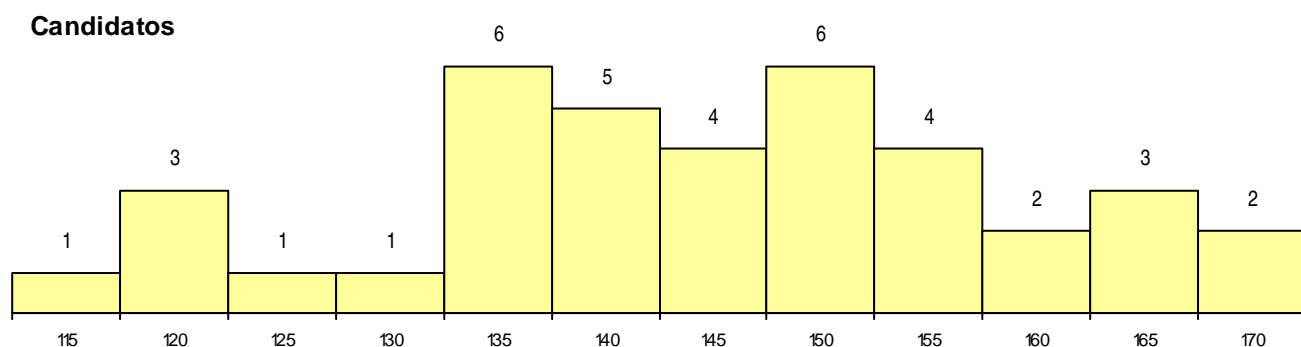

Estabelecimento: 1502 Universidade de Lisboa - Faculdade de Belas-Artes
Curso Superior: 9904 Arte Multimédia
Licenciatura

OPÇÃO CANDIDATURA

Opção	Cands. %	Cols. %
1ª	11	7
2ª	12	8
3ª	5	3
4ª	6	4
5ª	3	2
6ª	1	1
Total	38	0

ETAPA COLOCAÇÃO (contingente)

Etapa Colocação	Cands. %	Cols. %	Nota
17 Geral	38	25	0
Total	38	0	

DISTRITO/GAES DE CANDIDATURA

Distrito Origem	Cands. %	Cols. %
Lisboa	25	17
Setúbal	5	3
Leiria	3	2
Santarém	2	1
Porto	1	1
Portalegre	1	1
Aveiro	1	1
Total	38	0

SEXO DOS CANDIDATOS

Sexo	Cands. %	Cols. %
Masc.	16	11
Femin.	22	15
Total	38	0

CURSO DO 12º ANO

Curso 12º ano	Cands. %	Cols. %
C64 Artes Visuais	25	17
C60 Ciências e Tecnologias	4	3
950 Equivalências Estrangeiras (Decreto)	1	1
P53 Técnico de Gestão de Equipamento	1	1
P39 Técnico de Design Gráfico	1	1
P20 Técnico de Artes Gráficas	1	1
P14 Técnico de Multimédia	1	1
F60 Ciências e Tecnologias	1	1
C73 Produção Artística	1	1
C70 Comunicação Audiovisual	1	1
C62 Línguas e Humanidades	1	1

(15 mais frequentes)

MÉDIAS dos Colocados

Nota de candidatura
Prova de ingresso
Média do 12º ano
Média do 10º/11º ano

DISTRIBUIÇÕES DE NOTAS DE CANDIDATURA