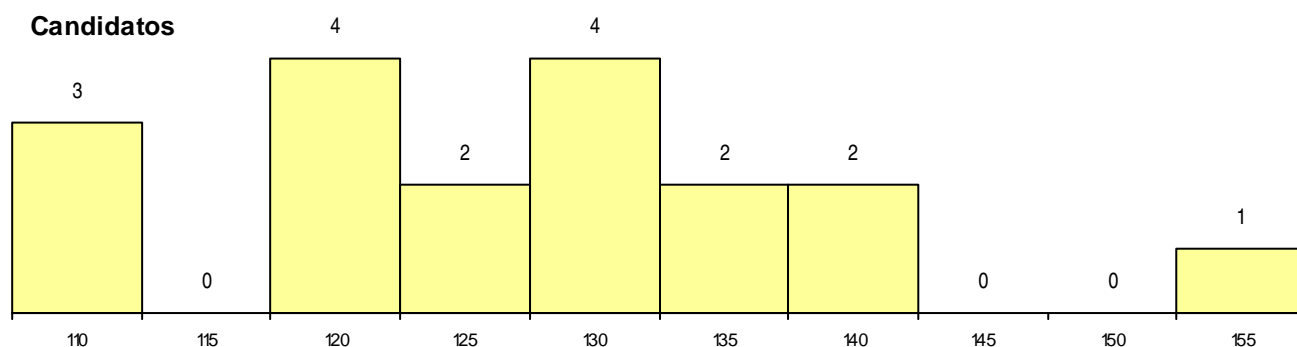

Estabelecimento: 3186 Instituto Politécnico de Viseu - Escola Superior de Tecnologia e Gestão de Lamego
Curso Superior: 9238 Serviço Social
Licenciatura

OPÇÃO CANDIDATURA

Opção	Cands. %	Cols. %
1ª	3 5	3 19
2ª	2 4	0 0
3ª	3 5	2 13
4ª	5 9	0 0
5ª	4 7	1 6
6ª	1 2	0 0
Total	18	6

ETAPA COLOCAÇÃO (contingente)

Etapa Colocação	Cands. %	Cols. %	Nota
17 Geral	18 32	6 38	121,5
Total	18	6	

DISTRITO/GAES DE CANDIDATURA

Distrito Origem	Cands. %	Cols. %
Viseu	6 11	3 19
Coimbra	4 7	2 13
Lisboa	2 4	0 0
R. A. Açores	1 2	0 0
Setúbal	1 2	0 0
Porto	1 2	0 0
Castelo Branco	1 2	0 0
Braga	1 2	0 0
Aveiro	1 2	1 6
Total	18	6

SEXO DOS CANDIDATOS

Sexo	Cands. %	Cols. %
Masc.	5 9	2 13
Femin.	13 23	4 25
Total	18	6

CURSO DO 12º ANO (15 mais frequentes)

Curso 12º ano	Cands. %	Cols. %
C62 Línguas e Humanidades	13 23	3 19
P19 Técnico de Apoio Psicossocial	2 4	1 6
P60 Técnico de Instalações Elétricas	1 2	1 6
C60 Ciências e Tecnologias	1 2	1 6
966 Cursos EFA, Formações Modulares,	1 2	0 0

MÉDIAS dos Colocados

Nota de candidatura 128,3
Prova de ingresso 121,3
Média do 12º ano 132,0
Média do 10º/11º ano 132,0

DISTRIBUIÇÕES DE NOTAS DE CANDIDATURA