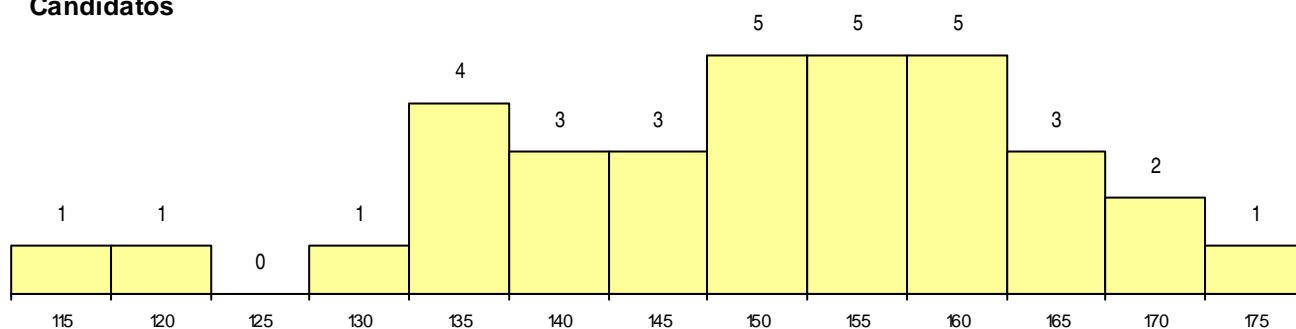

Estabelecimento: 1502 Universidade de Lisboa - Faculdade de Belas-Artes
Curso Superior: 9070 Design de Comunicação
Licenciatura

OPÇÃO CANDIDATURA

Opção	Cands. %	Cols. %
1ª	14 11	1 25
2ª	10 8	0 0
3ª	7 6	0 0
5ª	2 2	0 0
6ª	1 1	0 0
Total	34	1

ETAPA COLOCAÇÃO (contingente)

Etapa Colocação	Cands. %	Cols. %	Nota
17 Geral	34 27	1 25	174,5
Total	34	1	

DISTRITO/GAES DE CANDIDATURA

Distrito Origem	Cands. %	Cols. %
Lisboa	25 20	1 25
Setúbal	5 4	0 0
Porto	2 2	0 0
Leiria	1 1	0 0
Évora	1 1	0 0
Total	34	1

SEXO DOS CANDIDATOS

Sexo	Cands. %	Cols. %
Masc.	9 7	0 0
Femin.	25 20	1 25
Total	34	1

CURSO DO 12º ANO (15 mais frequentes)

Curso 12º ano	Cands. %	Cols. %
C64 Artes Visuais	19 15	1 25
966 Cursos EFA, Formações Modulares,	3 2	0 0
C60 Ciências e Tecnologias	3 2	0 0
P39 Técnico de Design Gráfico	2 2	0 0
P53 Técnico de Gestão de Equipamento	1 1	0 0
P14 Técnico de Multimédia	1 1	0 0
C84 Recorrente - Artes Visuais	1 1	0 0
C73 Produção Artística	1 1	0 0
C72 Design de Produto	1 1	0 0
C71 Design de Comunicação	1 1	0 0
C62 Línguas e Humanidades	1 1	0 0

MÉDIAS dos Colocados

Nota de candidatura	174,5
Prova de ingresso	167,0
Média do 12º ano	182,0
Média do 10º/11º ano	182,0

DISTRIBUIÇÕES DE NOTAS DE CANDIDATURA

Candidatos