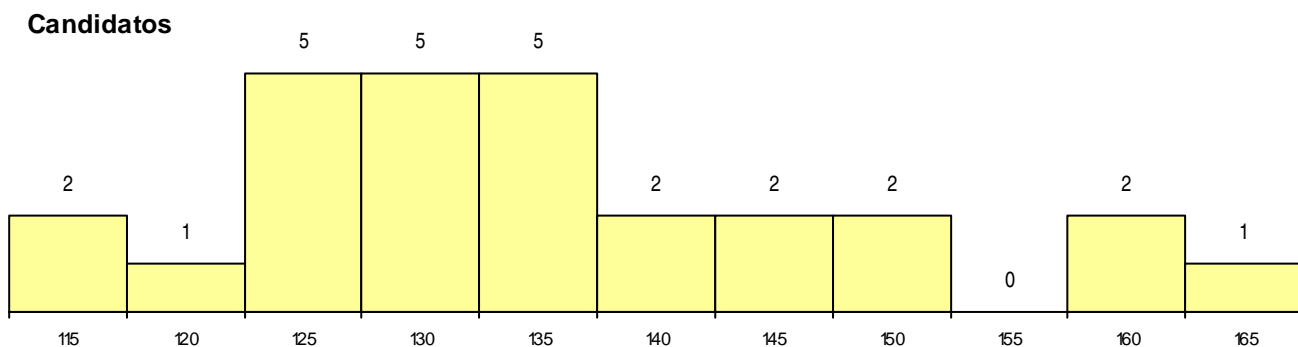

Estabelecimento: 3064 Instituto Politécnico de Coimbra - Instituto Superior de Engenharia de Coimbra
Curso Superior: 9119 Engenharia Informática
Licenciatura

OPÇÃO CANDIDATURA

Opção	Cands. %	Cols. %
1ª	10 5	0 0
2ª	7 3	1 8
3ª	7 3	0 0
4ª	1 0	0 0
6ª	2 1	0 0
Total	27	1

ETAPA COLOCAÇÃO (contingente)

Etapa Colocação	Cands. %	Cols. %	Nota
17 Geral	27 13	1 8	166,1
Total	27	1	

DISTRITO/GAES DE CANDIDATURA

Distrito Origem	Cands. %	Cols. %
Coimbra	11 5	0 0
Leiria	5 2	0 0
Lisboa	3 1	0 0
Viseu	2 1	1 8
Vila Real	2 1	0 0
Porto	2 1	0 0
Viana do Castelo	1 0	0 0
Aveiro	1 0	0 0
Total	27	1

SEXO DOS CANDIDATOS

Sexo	Cands. %	Cols. %
Masc.	24 12	1 8
Femin.	3 1	0 0
Total	27	1

CURSO DO 12º ANO (15 mais frequentes)

Curso 12º ano	Cands. %	Cols. %
C60 Ciências e Tecnologias	10 5	1 8
P56 Técnico de Gestão e Programação	6 3	0 0
C81 Recorrente - Ciências Socioeconómi	2 1	0 0
R23 Técnico de Logística	1 0	0 0
P59 Técnico de Informática de Gestão	1 0	0 0
P53 Técnico de Gestão de Equipamento	1 0	0 0
P47 Técnico de Energias Renováveis	1 0	0 0
P44 Técnico de Eletrónica, Automação e	1 0	0 0
P14 Técnico de Multimédia	1 0	0 0
G35 Informática e Tecnologias Multimédi	1 0	0 0
F60 Ciências e Tecnologias	1 0	0 0
C80 Recorrente - Ciências e Tecnologias	1 0	0 0

MÉDIAS dos Colocados

Nota de candidatura	166,1
Prova de ingresso	168,0
Média do 12º ano	165,0
Média do 10º/11º ano	165,0

DISTRIBUIÇÕES DE NOTAS DE CANDIDATURA