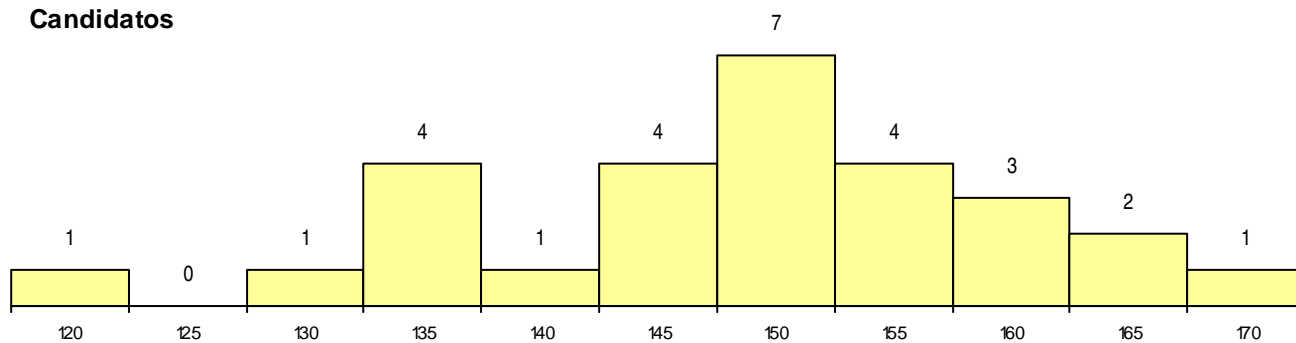

Estabelecimento: 1502 Universidade de Lisboa - Faculdade de Belas-Artes
Curso Superior: 9072 Design de Equipamento
Licenciatura

OPÇÃO CANDIDATURA

Opção	Cands. %	Cols. %
1ª	11 10	0 0
2ª	8 8	0 0
3ª	5 5	0 0
4ª	2 2	0 0
5ª	1 1	0 0
6ª	1 1	0 0
Total	28	0

ETAPA COLOCAÇÃO (contingente)

Etapa Colocação	Cands. %	Cols. %	Nota
17 Geral	28 26	0 0	
Total	28	0	

DISTRITO/GAES DE CANDIDATURA

Distrito Origem	Cands. %	Cols. %
Lisboa	21 20	0 0
Setúbal	4 4	0 0
Leiria	2 2	0 0
Braga	1 1	0 0
Total	28	0

SEXO DOS CANDIDATOS

Sexo	Cands. %	Cols. %
Masc.	11 10	0 0
Femin.	17 16	0 0
Total	28	0

CURSO DO 12º ANO

(15 mais frequentes)

Curso 12º ano	Cands. %	Cols. %
C64 Artes Visuais	15 14	0 0
C72 Design de Produto	4 4	0 0
C60 Ciências e Tecnologias	2 2	0 0
220 Ens. Sec. Recorrente (Todos os Cur	1 1	0 0
966 Cursos EFA, Formações Modulares,	1 1	0 0
950 Equivalências Estrangeiras (Decreto	1 1	0 0
P28 Técnico de Comunicação - Marketin	1 1	0 0
P14 Técnico de Multimédia	1 1	0 0
C84 Recorrente - Artes Visuais	1 1	0 0
C71 Design de Comunicação	1 1	0 0

MÉDIAS dos Colocados

Nota de candidatura
Prova de ingresso
Média do 12º ano
Média do 10º/11º ano

DISTRIBUIÇÕES DE NOTAS DE CANDIDATURA

Candidatos