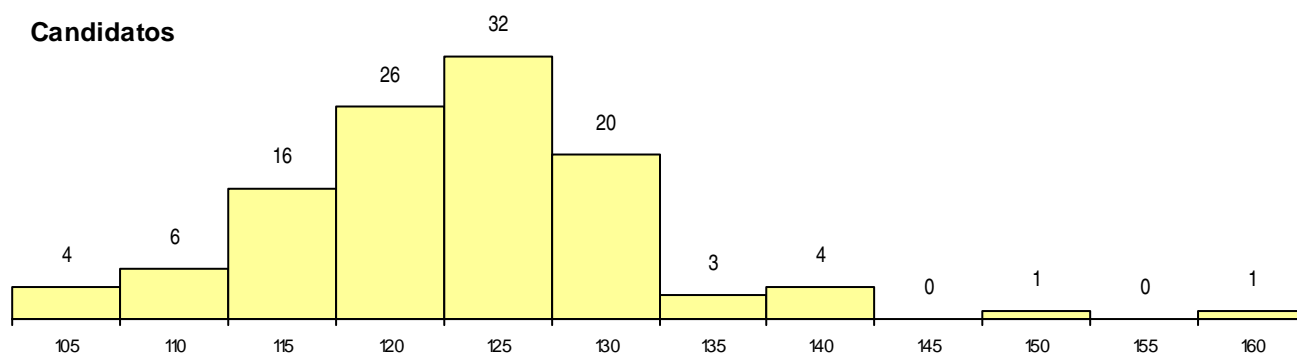

OPÇÃO CANDIDATURA

Opção	Cands. %	Cols. %
1ª	38 19	2 13
2ª	26 13	3 20
3ª	25 13	1 7
4ª	12 6	0 0
5ª	6 3	0 0
6ª	6 3	1 7
Total	113	7

ETAPA COLOCAÇÃO (contingente)

Etapa Colocação	Cands. %	Cols. %	Nota
17 Geral	113 57	7 47	131,0
Total	113	7	

DISTRITO/GAES DE CANDIDATURA

Distrito Origem	Cands. %	Cols. %
Santarém	30 15	1 7
Lisboa	18 9	4 27
Leiria	15 8	0 0
Setúbal	10 5	1 7
Faro	9 5	0 0
Coimbra	9 5	0 0
R. A. Madeira	5 3	1 7
Viseu	3 2	0 0
Évora	3 2	0 0
Vila Real	2 1	0 0
R. A. Açores	2 1	0 0
Aveiro	2 1	0 0
Porto	2 1	0 0
Viana do Castelo	1 1	0 0
Castelo Branco	1 1	0 0
Braga	1 1	0 0
Total	113	7

SEXO DOS CANDIDATOS

Sexo	Cands. %	Cols. %
Masc.	102 52	7 47
Femin.	11 6	0 0
Total	113	7

CURSO DO 12º ANO (15 mais frequentes)

Curso 12º ano	Cands. %	Cols. %
C62 Línguas e Humanidades	32 16	5 33
C60 Ciências e Tecnologias	23 12	1 7
R15 Técnico de Desporto	15 8	0 0
R05 Técnico de Apoio à Gestão Desporti	7 4	0 0
966 Cursos EFA, Formações Modulares,	7 4	0 0
C61 Ciências Socioeconómicas	6 3	1 7
C80 Recorrente - Ciências e Tecnologias	6 3	0 0
C64 Artes Visuais	2 1	0 0
C82 Recorrente - Línguas e Humanidade	2 1	0 0
F62 Línguas e Humanidades	2 1	0 0
P27 Técnico de Comércio	1 1	0 0
C84 Recorrente - Artes Visuais	1 1	0 0
G49 Desporto e Dinamização da Atividad	1 1	0 0
P18 Técnico de Apoio à Infância	1 1	0 0
P31 Técnico de Contabilidade	1 1	0 0

MÉDIAS dos Colocados

Nota de candidatura	133,3
Prova de ingresso	127,1
Média do 12º ano	137,4
Média do 10º/11º ano	137,4

DISTRIBUIÇÕES DE NOTAS DE CANDIDATURA