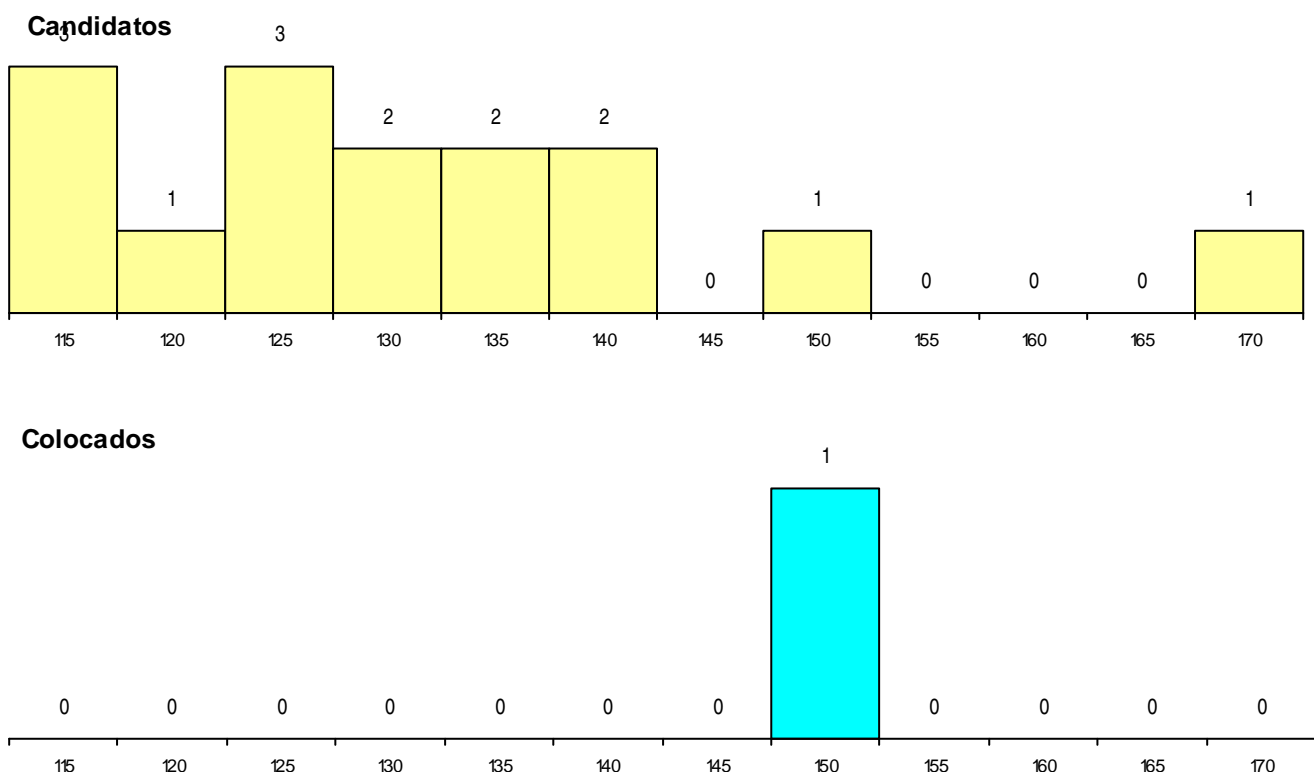

MÉDIAS dos Colocados

Nota de candidatura 149,7
 Prova de ingresso 175,0
 Média do 12º ano 136,0
 Média do 10º/11º ano 136,0

DISTRIBUIÇÕES DE NOTAS DE CANDIDATURA

Estabelecimento: 3032 Instituto Politécnico do Cávado e do Ave - Escola Superior de Tecnologia
Curso Superior: 8311 Engenharia em Desenvolvimento de Jogos Digitais
Licenciatura