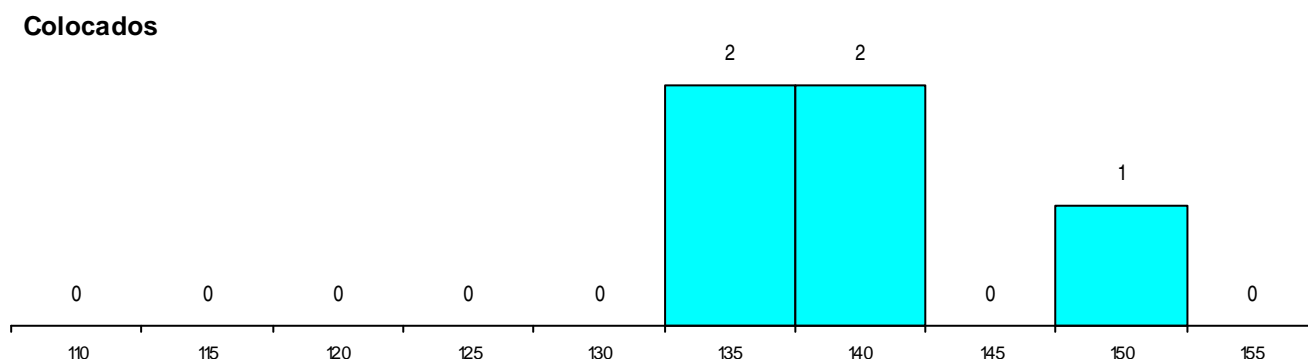

Estabelecimento: 1103 Universidade do Porto - Faculdade de Ciências
Curso Superior: 9709 Ciências e Tecnologia do Ambiente
Licenciatura

OPÇÃO CANDIDATURA

Opção	Cands. %	Cols. %
1ª	3 5	0 0
2ª	4 6	2 14
3ª	2 3	1 7
4ª	2 3	0 0
5ª	1 2	0 0
6ª	4 6	2 14
Total	16	5

ETAPA COLOCAÇÃO (contingente)

Etapa Colocação	Cands. %	Cols. %	Nota
17 Geral	16 24	5 36	136,0
Total	16	5	

DISTRITO/GAES DE CANDIDATURA

Distrito Origem	Cands. %	Cols. %
Porto	15 23	5 36
Braga	1 2	0 0
Total	16	5

SEXO DOS CANDIDATOS

Sexo	Cands. %	Cols. %
Masc.	8 12	2 14
Femin.	8 12	3 21
Total	16	5

CURSO DO 12º ANO (15 mais frequentes)

Curso 12º ano	Cands. %	Cols. %
C60 Ciências e Tecnologias	14 21	4 29
C64 Artes Visuais	1 2	1 7
C80 Recorrente - Ciências e Tecnologias	1 2	0 0

MÉDIAS dos Colocados

Nota de candidatura 140,3
Prova de ingresso 138,2
Média do 12º ano 142,4
Média do 10º/11º ano 142,4

DISTRIBUIÇÕES DE NOTAS DE CANDIDATURA