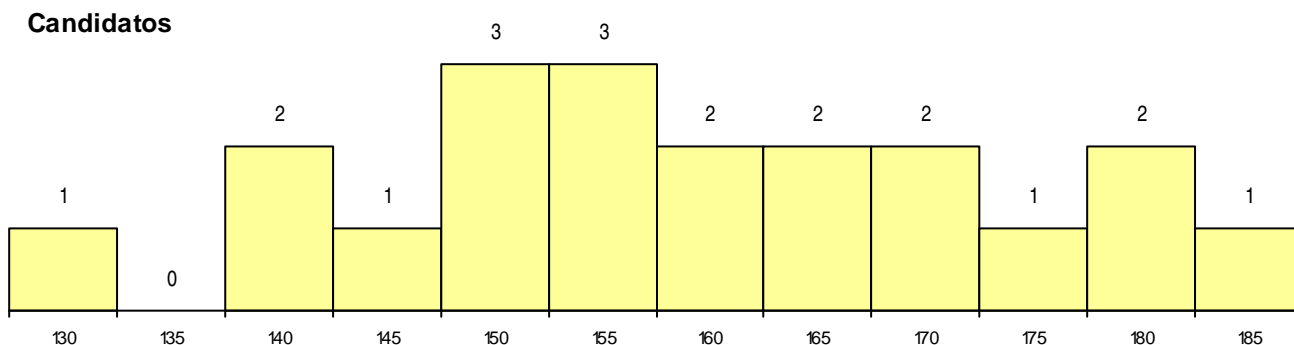

Estabelecimento: 1518 Universidade de Lisboa - Instituto Superior Técnico
Curso Superior: 9369 Engenharia Mecânica
Mestrado Integrado

OPÇÃO CANDIDATURA

Opção	Cands. %	Cols. %
1ª	13 14	2 15
2ª	5 5	0 0
6ª	2 2	0 0
Total	20	2

ETAPA COLOCAÇÃO (contingente)

Etapa Colocação	Cands. %	Cols. %	Nota
17 Geral	20 22	2 15	178,0
Total	20	2	

DISTRITO/GAES DE CANDIDATURA

Distrito Origem	Cands. %	Cols. %
Lisboa	13 14	1 8
Viseu	2 2	0 0
Porto	2 2	1 8
R. A. Madeira	1 1	0 0
Setúbal	1 1	0 0
Portalegre	1 1	0 0
Total	20	2

SEXO DOS CANDIDATOS

Sexo	Cands. %	Cols. %
Masc.	19 21	2 15
Femin.	1 1	0 0
Total	20	2

CURSO DO 12º ANO (15 mais frequentes)

Curso 12º ano	Cands. %	Cols. %
C60 Ciências e Tecnologias	18 20	2 15
C80 Recorrente - Ciências e Tecnologias	1 1	0 0
A61 Ciências - Via B	1 1	0 0

MÉDIAS dos Colocados

Nota de candidatura 178,3
Prova de ingresso 188,0
Média do 12º ano 168,5
Média do 10º/11º ano 168,5

DISTRIBUIÇÕES DE NOTAS DE CANDIDATURA