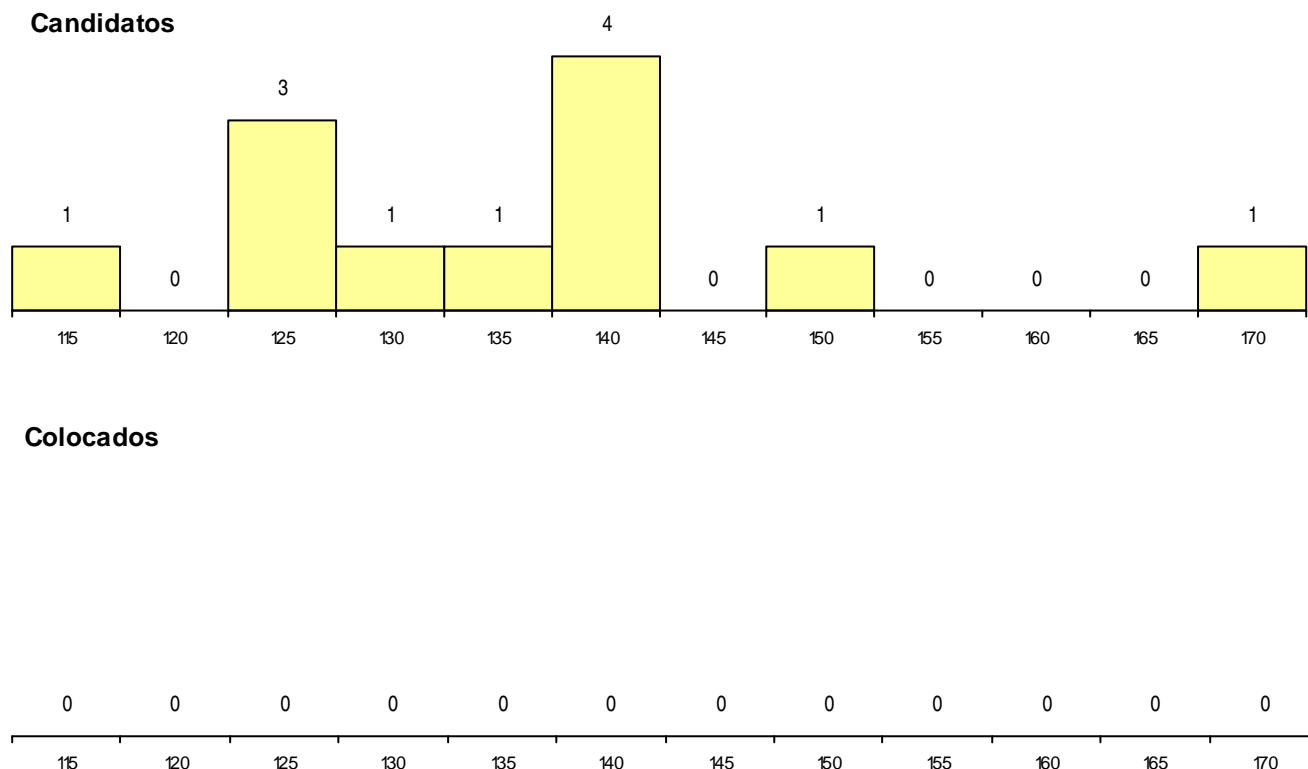

Estabelecimento: 3031 Instituto Politécnico do Cávado e do Ave - Escola Superior de Gestão
Curso Superior: 9056 Contabilidade
Licenciatura

OPÇÃO CANDIDATURA

Opção	Cands. %	Cols. %
1ª	4 6	0 0
2ª	1 1	0 0
3ª	3 4	0 0
4ª	4 6	0 0
Total	12	0

ETAPA COLOCAÇÃO (contingente)

Etapa Colocação	Cands. %	Cols. %	Nota
17 Geral	12 17	0 0	
Total	12	0	

DISTRITO/GAES DE CANDIDATURA

Distrito Origem	Cands. %	Cols. %
Braga	9 13	0 0
Viana do Castelo	2 3	0 0
Porto	1 1	0 0
Total	12	0

SEXO DOS CANDIDATOS

Sexo	Cands. %	Cols. %
Masc.	7 10	0 0
Femin.	5 7	0 0
Total	12	0

CURSO DO 12º ANO (15 mais frequentes)

Curso 12º ano	Cands. %	Cols. %
C62 Línguas e Humanidades	4 6	0 0
C61 Ciências Socioeconómicas	3 4	0 0
C60 Ciências e Tecnologias	3 4	0 0
P56 Técnico de Gestão e Programação	1 1	0 0
P31 Técnico de Contabilidade	1 1	0 0

MÉDIAS dos Colocados

Nota de candidatura
Prova de ingresso
Média do 12º ano
Média do 10º/11º ano

DISTRIBUIÇÕES DE NOTAS DE CANDIDATURA