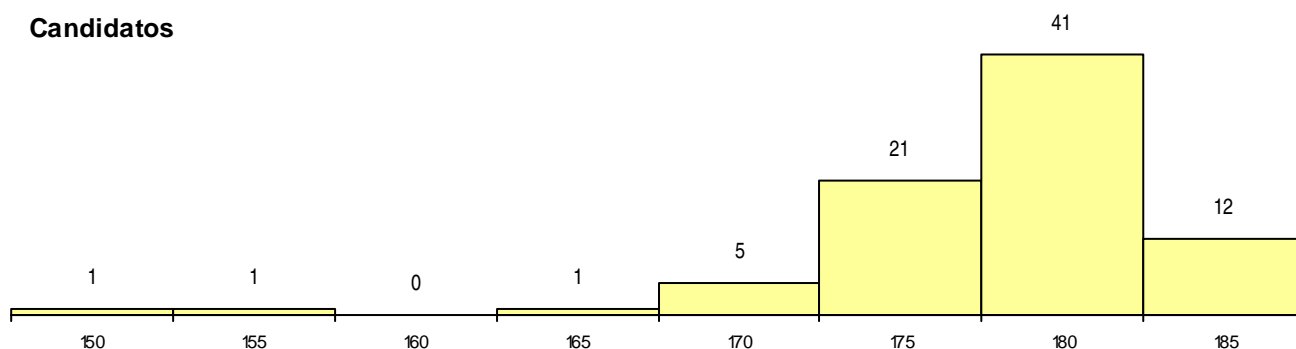

MÉDIAS dos Colocados

Nota de candidatura	185,0
Prova de ingresso	187,0
Média do 12º ano	183,0
Média do 10º/11º ano	183,0

DISTRIBUIÇÕES DE NOTAS DE CANDIDATURA

Candidatos

Colocados

Estabelecimento: 0506 Universidade de Coimbra - Faculdade de Medicina
Curso Superior: 9813 Medicina
Mestrado Integrado