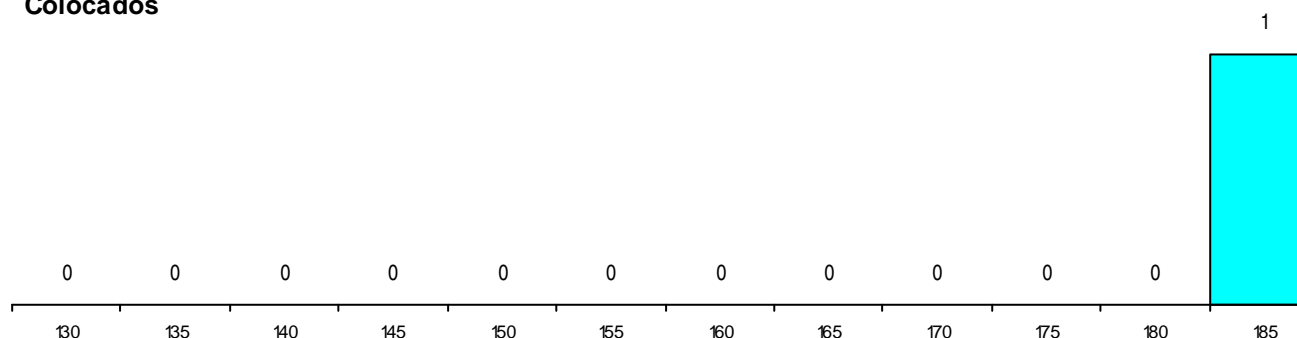

MÉDIAS dos Colocados

Nota de candidatura	185,8
Prova de ingresso	184,5
Média do 12º ano	187,0
Média do 10º/11º ano	187,0

DISTRIBUIÇÕES DE NOTAS DE CANDIDATURA

Candidatos

Colocados

Estabelecimento: 1105 Universidade do Porto - Faculdade de Engenharia
Curso Superior: 9460 Engenharia Metalúrgica e de Materiais
Mestrado Integrado