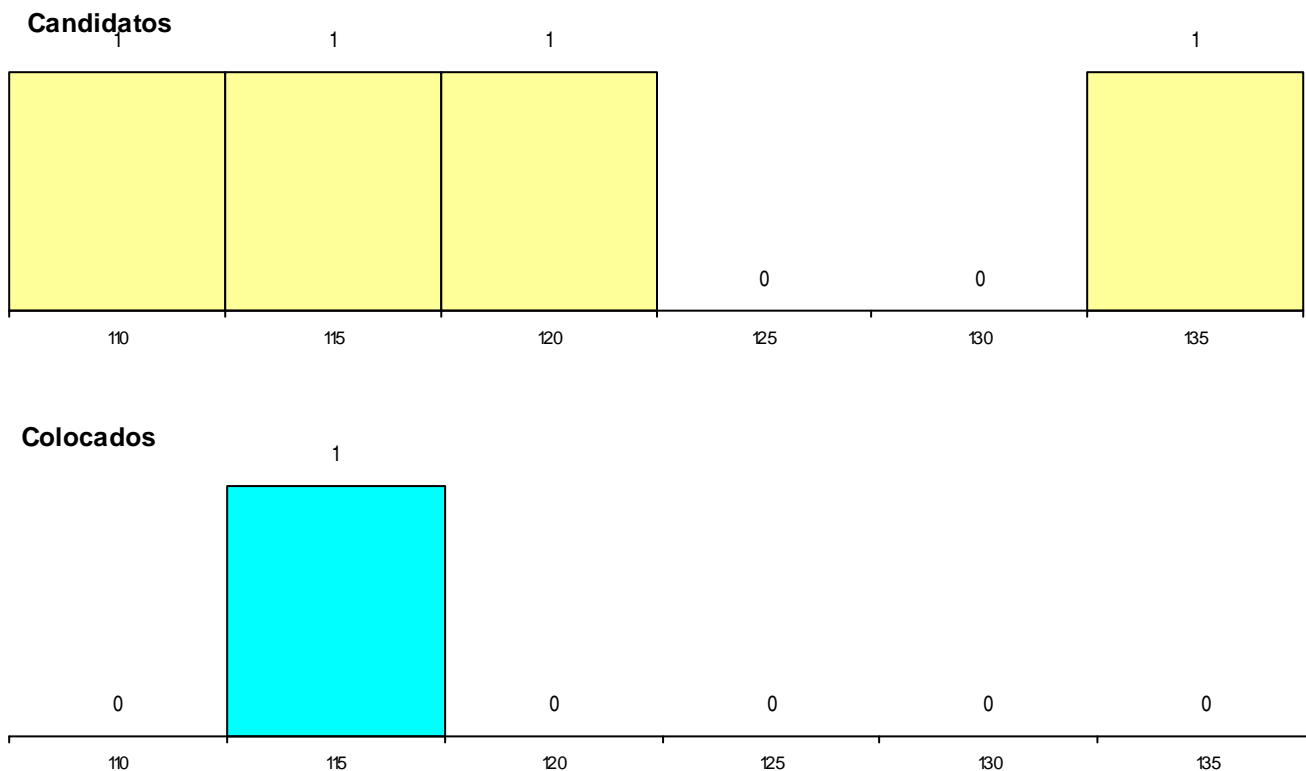

Estabelecimento: 1203 Universidade de Trás-os-Montes e Alto Douro - Escola de Ciências e Tecnologia
Curso Superior: L193 Matemática Aplicada e Ciência de Dados
Licenciatura

OPÇÃO CANDIDATURA

Opção	Cands. %	Cols. %
3ª	1 4	0 0
4ª	2 8	1 7
6ª	1 4	0 0
Total	4	1

ETAPA COLOCAÇÃO (contingente)

Etapa Colocação	Cands. %	Cols. %	Nota
17 Geral	4 15	1 7	113,2
Total	4	1	

DISTRITO/GAES DE CANDIDATURA

Distrito Origem	Cands. %	Cols. %
Vila Real	3 12	1 7
Aveiro	1 4	0 0
Total	4	1

SEXO DOS CANDIDATOS

Sexo	Cands. %	Cols. %
Masc.	3 12	1 7
Femin.	1 4	0 0
Total	4	1

CURSO DO 12º ANO (15 mais frequentes)

Curso 12º ano	Cands. %	Cols. %
C60 Ciências e Tecnologias	2 8	1 7
C80 Recorrente - Ciências e Tecnologias	1 4	0 0
C61 Ciências Socioeconómicas	1 4	0 0

MÉDIAS dos Colocados

Nota de candidatura	113,2
Prova de ingresso	95,0
Média do 12º ano	123,0
Média do 10º/11º ano	123,0

DISTRIBUIÇÕES DE NOTAS DE CANDIDATURA