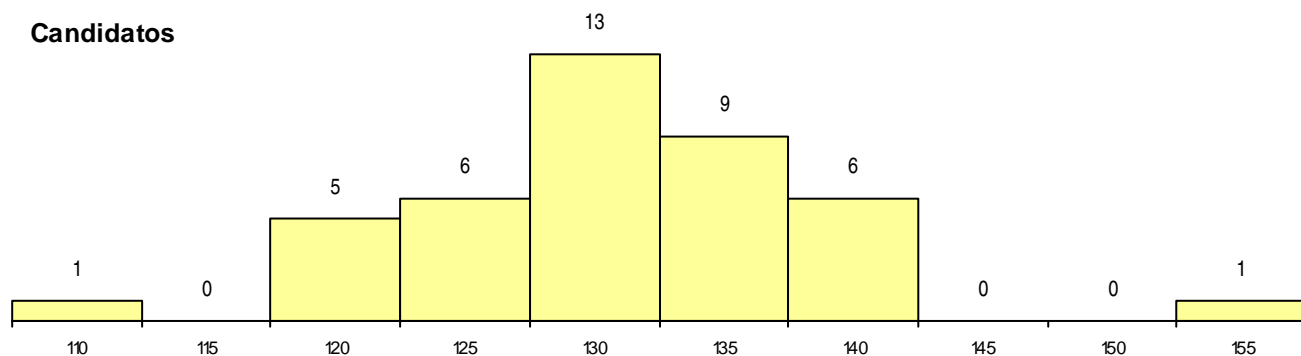

Estabelecimento: 0300 Universidade de Aveiro
Curso Superior: 9002 Administração Pública
Licenciatura

OPÇÃO CANDIDATURA

Opção	Cands. %	Cols. %
1ª	16 13	1 11
2ª	12 10	0 0
3ª	9 7	1 11
4ª	3 2	0 0
5ª	1 1	0 0
Total	41	2

ETAPA COLOCAÇÃO (contingente)

Etapa Colocação	Cands. %	Cols. %	Nota
17 Geral	41 33	2 22	141,6
Total	41	2	

DISTRITO/GAES DE CANDIDATURA

Distrito Origem	Cands. %	Cols. %
Aveiro	22 17	1 11
Porto	10 8	0 0
Setúbal	2 2	0 0
Braga	2 2	1 11
R. A. Madeira	1 1	0 0
Vila Real	1 1	0 0
Viana do Castelo	1 1	0 0
Lisboa	1 1	0 0
Leiria	1 1	0 0
Total	41	2

SEXO DOS CANDIDATOS

Sexo	Cands. %	Cols. %
Masc.	17 13	1 11
Femin.	24 19	1 11
Total	41	2

CURSO DO 12º ANO (15 mais frequentes)

Curso 12º ano	Cands. %	Cols. %
C62 Línguas e Humanidades	23 18	1 11
C60 Ciências e Tecnologias	6 5	1 11
950 Equivalências Estrangeiras (Decreto)	2 2	0 0
P19 Técnico de Apoio Psicossocial	2 2	0 0
C64 Artes Visuais	2 2	0 0
C61 Ciências Socioeconómicas	2 2	0 0
P56 Técnico de Gestão e Programação	1 1	0 0
P51 Técnico de Gestão	1 1	0 0
G34 Eletrónica Industrial e Automação (P)	1 1	0 0
C81 Recorrente - Ciências Socioeconómi	1 1	0 0

MÉDIAS dos Colocados

Nota de candidatura	147,7
Prova de ingresso	145,0
Média do 12º ano	149,5
Média do 10º/11º ano	149,5

DISTRIBUIÇÕES DE NOTAS DE CANDIDATURA