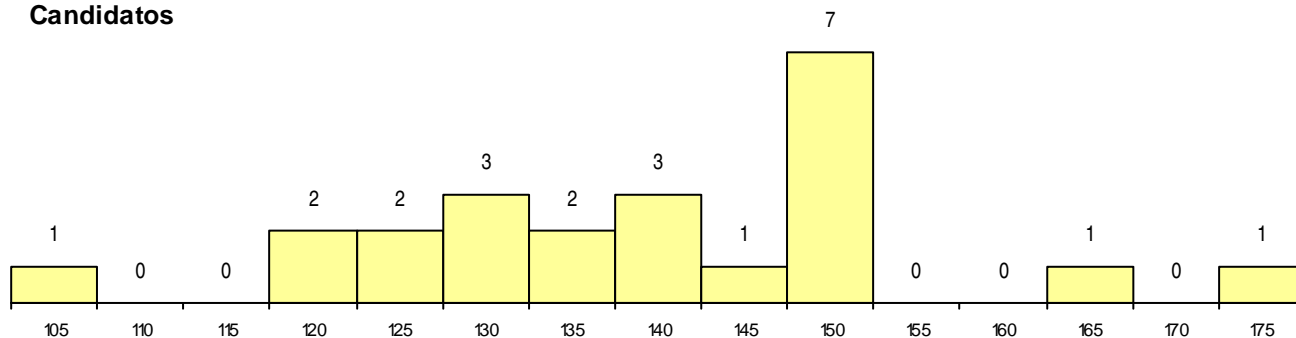

Estabelecimento: 0505 Universidade de Coimbra - Faculdade de Letras
Curso Superior: 9181 História
Licenciatura

OPÇÃO CANDIDATURA

Opção	Cands. %	Cols. %
1ª	9 8	0 0
2ª	3 3	0 0
3ª	5 5	0 0
4ª	2 2	0 0
5ª	4 4	0 0
Total	23	0

ETAPA COLOCAÇÃO (contingente)

Etapa Colocação	Cands. %	Cols. %	Nota
17 Geral	23 21	0 0	
Total	23	0	

DISTRITO/GAES DE CANDIDATURA

Distrito Origem	Cands. %	Cols. %
Coimbra	6 5	0 0
Porto	4 4	0 0
Viana do Castelo	3 3	0 0
Aveiro	3 3	0 0
R. A. Açores	1 1	0 0
Viseu	1 1	0 0
Santarém	1 1	0 0
Lisboa	1 1	0 0
Castelo Branco	1 1	0 0
Bragança	1 1	0 0
Beja	1 1	0 0
Total	23	0

SEXO DOS CANDIDATOS

Sexo	Cands. %	Cols. %
Masc.	12 11	0 0
Femin.	11 10	0 0
Total	23	0

CURSO DO 12º ANO (15 mais frequentes)

Curso 12º ano	Cands. %	Cols. %
C62 Línguas e Humanidades	18 16	0 0
R15 Técnico de Desporto	1 1	0 0
P56 Técnico de Gestão e Programação	1 1	0 0
F62 Línguas e Humanidades	1 1	0 0
C82 Recorrente - Línguas e Humanidade	1 1	0 0
C61 Ciências Socioeconómicas	1 1	0 0

MÉDIAS dos Colocados

Nota de candidatura
Prova de ingresso
Média do 12º ano
Média do 10º/11º ano

DISTRIBUIÇÕES DE NOTAS DE CANDIDATURA

Candidatos

Colocados