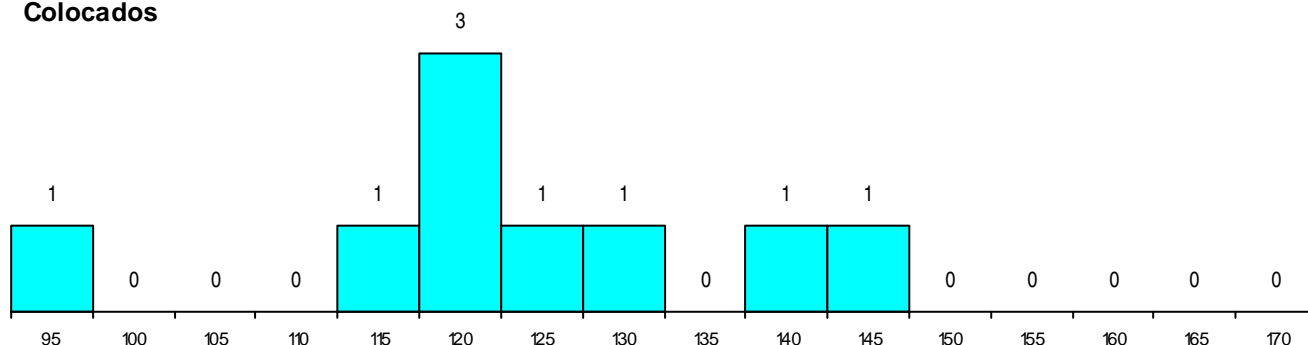

MÉDIAS dos Colocados

Nota de candidatura 123,6
 Prova de ingresso 113,8
 Média do 12º ano 128,9
 Média do 10º/11º ano 128,9

DISTRIBUIÇÕES DE NOTAS DE CANDIDATURA

Candidatos

Colocados

Estabelecimento: 3065 Instituto Politécnico de Coimbra - Escola Superior de Tecnologia e Gestão de Oliveira do Hospital
Curso Superior: 9205 Marketing
Licenciatura