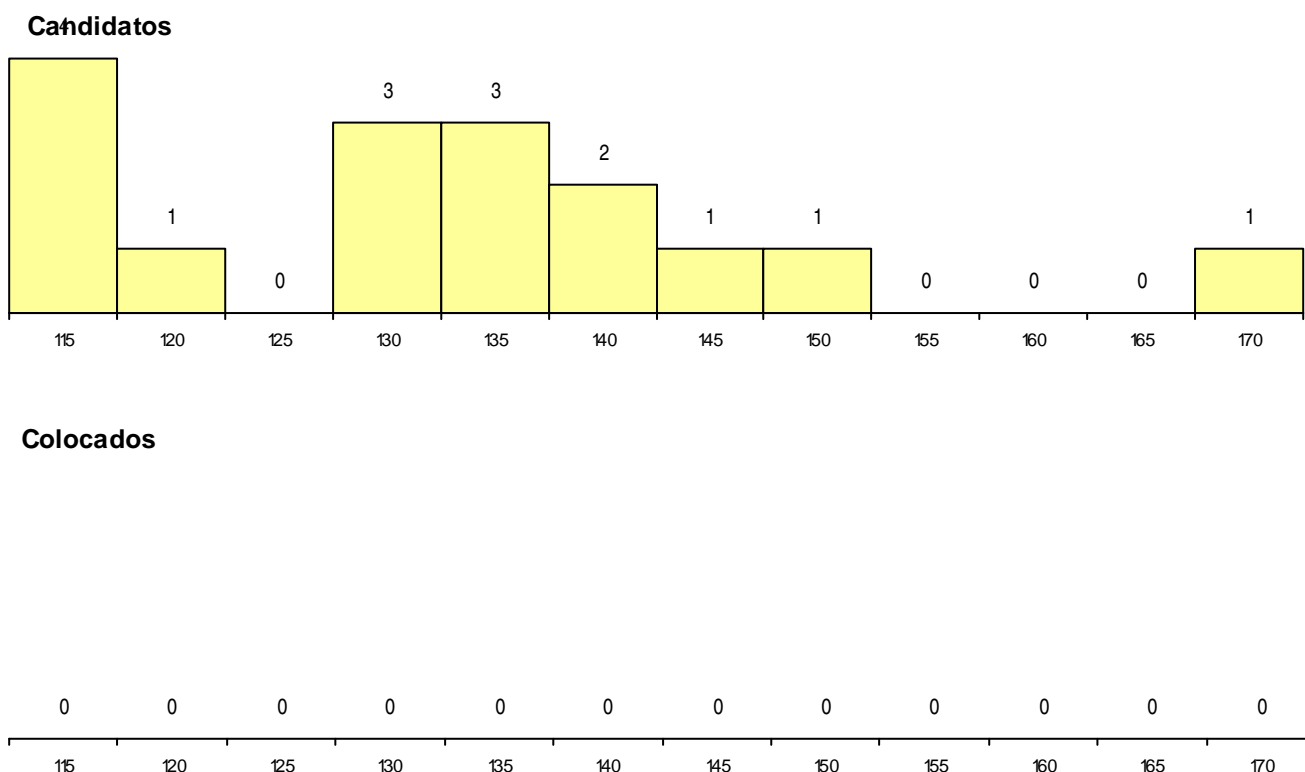

Estabelecimento: 0902 Universidade Nova de Lisboa - Faculdade de Ciências Sociais e Humanas
Curso Superior: 9182 História da Arte
Licenciatura

OPÇÃO CANDIDATURA

Opção	Cands. %	Cols. %
1ª	5 6	0 0
2ª	1 1	0 0
3ª	5 6	0 0
4ª	3 4	0 0
5ª	1 1	0 0
6ª	1 1	0 0
Total	16	0

ETAPA COLOCAÇÃO (contingente)

Etapa Colocação	Cands. %	Cols. %	Nota
17 Geral	16 21	0 0	
Total	16	0	

DISTRITO/GAES DE CANDIDATURA

Distrito Origem	Cands. %	Cols. %
Lisboa	13 17	0 0
R. A. Açores	1 1	0 0
Coimbra	1 1	0 0
Castelo Branco	1 1	0 0
Total	16	0

SEXO DOS CANDIDATOS

Sexo	Cands. %	Cols. %
Masc.	5 6	0 0
Femin.	11 14	0 0
Total	16	0

CURSO DO 12º ANO (15 mais frequentes)

Curso 12º ano	Cands. %	Cols. %
C64 Artes Visuais	5 6	0 0
C62 Línguas e Humanidades	3 4	0 0
P91 Técnico de Turismo	2 3	0 0
R01 Artes do Espetáculo - Cenografia, Fi	1 1	0 0
P38 Técnico de Design de Moda	1 1	0 0
P17 Técnico de Animação 2D e 3D	1 1	0 0
C76 Secundário de Música	1 1	0 0
C72 Design de Produto	1 1	0 0
C60 Ciências e Tecnologias	1 1	0 0

MÉDIAS dos Colocados

Nota de candidatura
Prova de ingresso
Média do 12º ano
Média do 10º/11º ano

DISTRIBUIÇÕES DE NOTAS DE CANDIDATURA