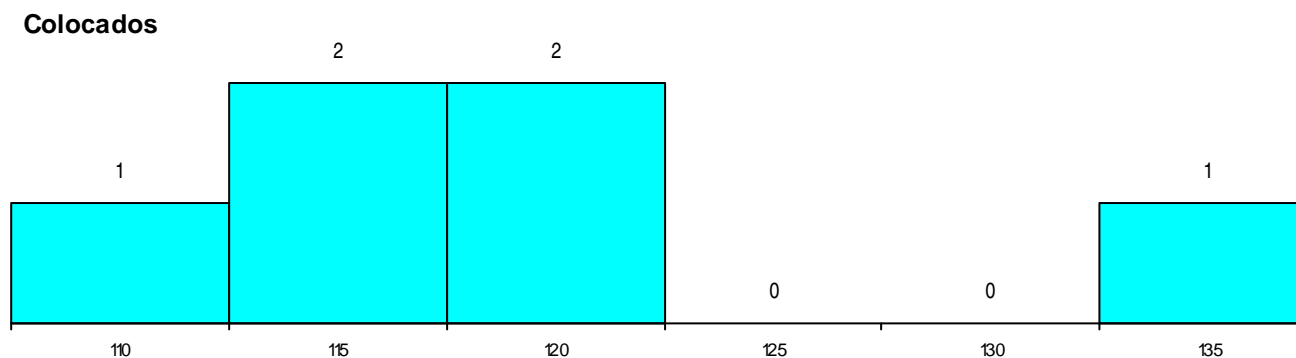

Estabelecimento: 3181 Instituto Politécnico de Viseu - Escola Superior de Educação de Viseu
Curso Superior: 9853 Educação Básica
Licenciatura

OPÇÃO CANDIDATURA

Opção	Cands. %	Cols. %
1ª	5 9	5 26
2ª	1 2	1 5
4ª	2 4	0 0
Total	8	6

ETAPA COLOCAÇÃO (contingente)

Etapa Colocação	Cands. %	Cols. %	Nota
17 Geral	8 15	6 32	112,4
Total	8	6	

DISTRITO/GAES DE CANDIDATURA

Distrito Origem	Cands. %	Cols. %
Viseu	4 7	4 21
Lisboa	1 2	0 0
Leiria	1 2	0 0
Guarda	1 2	1 5
Coimbra	1 2	1 5
Total	8	6

SEXO DOS CANDIDATOS

Sexo	Cands. %	Cols. %
Masc.	2 4	2 11
Femin.	6 11	4 21
Total	8	6

CURSO DO 12º ANO (15 mais frequentes)

Curso 12º ano	Cands. %	Cols. %
C62 Línguas e Humanidades	5 9	3 16
950 Equivalências Estrangeiras (Decreto	1 2	1 5
C80 Recorrente - Ciências e Tecnologias	1 2	1 5
C60 Ciências e Tecnologias	1 2	1 5

MÉDIAS dos Colocados

Nota de candidatura	119,3
Prova de ingresso	116,7
Média do 12º ano	120,7
Média do 10º/11º ano	120,7

DISTRIBUIÇÕES DE NOTAS DE CANDIDATURA