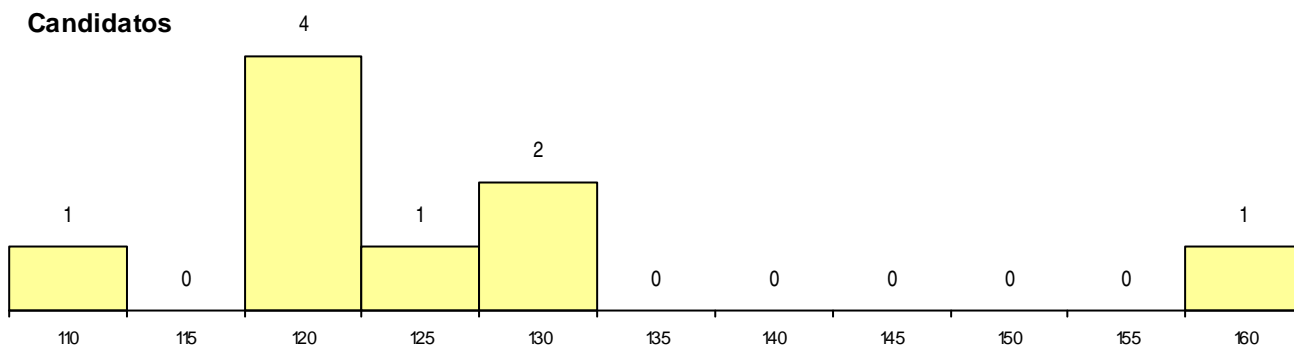

Estabelecimento: 3186 Instituto Politécnico de Viseu - Escola Superior de Tecnologia e Gestão de Lamego
Curso Superior: L116 Secretariado de Administração
Licenciatura

OPÇÃO CANDIDATURA

Opção	Cands. %	Cols. %
1ª	1 2	1 6
4ª	1 2	1 6
5ª	5 11	1 6
6ª	2 4	0 0
Total	9	3

ETAPA COLOCAÇÃO (contingente)

Etapa Colocação	Cands. %	Cols. %	Nota
17 Geral	9 20	3 19	112,0
Total	9	3	

DISTRITO/GAES DE CANDIDATURA

Distrito Origem	Cands. %	Cols. %
Viseu	3 7	0 0
Porto	2 4	0 0
Coimbra	2 4	2 13
Lisboa	1 2	1 6
Aveiro	1 2	0 0
Total	9	3

SEXO DOS CANDIDATOS

Sexo	Cands. %	Cols. %
Masc.	6 13	3 19
Femin.	3 7	0 0
Total	9	3

CURSO DO 12º ANO (15 mais frequentes)

Curso 12º ano	Cands. %	Cols. %
C62 Línguas e Humanidades	3 7	2 13
C82 Recorrente - Línguas e Humanidade	2 4	0 0
950 Equivalências Estrangeiras (Decreto	1 2	1 6
966 Cursos EFA, Formações Modulares,	1 2	0 0
R15 Técnico de Desporto	1 2	0 0
G16 Assessoria Jurídica e Documentaçã	1 2	0 0

MÉDIAS dos Colocados

Nota de candidatura 116,2
Prova de ingresso 98,0
Média do 12º ano 126,0
Média do 10º/11º ano 126,0

DISTRIBUIÇÕES DE NOTAS DE CANDIDATURA