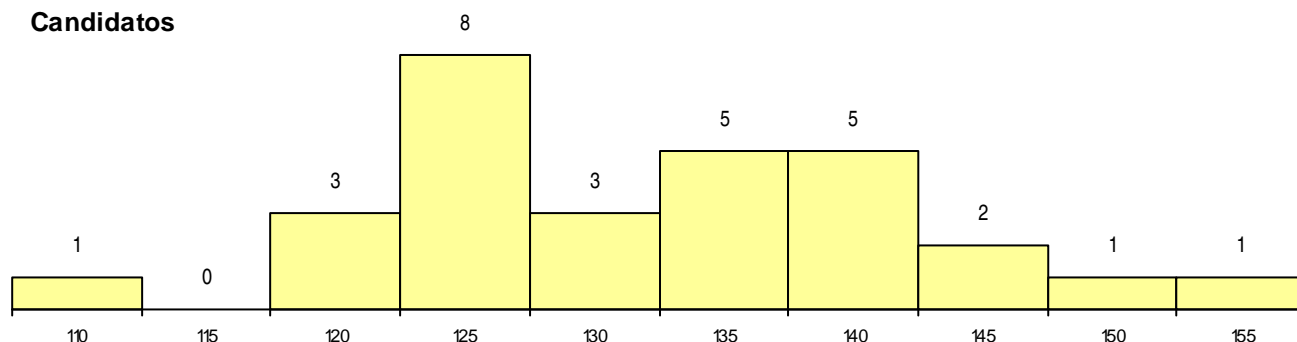

Estabelecimento: 3134 Instituto Politécnico do Porto - Instituto Superior de Contabilidade e Administração do Porto
Curso Superior: 9870 Contabilidade e Administração (regime pós-laboral)
Licenciatura

OPÇÃO CANDIDATURA

Opção	Cands. %	Cols. %
1ª	7 8	2 20
2ª	10 12	2 20
3ª	4 5	1 10
4ª	3 3	0 0
5ª	3 3	0 0
6ª	2 2	0 0
Total	29	5

ETAPA COLOCAÇÃO (contingente)

Etapa Colocação	Cands. %	Cols. %	Nota
17 Geral	29 34	5 50	138,3
Total	29	5	

DISTRITO/GAES DE CANDIDATURA

Distrito Origem	Cands. %	Cols. %
Porto	22 26	4 40
Aveiro	3 3	1 10
Vila Real	1 1	0 0
Viana do Castelo	1 1	0 0
Lisboa	1 1	0 0
Braga	1 1	0 0
Total	29	5

SEXO DOS CANDIDATOS

Sexo	Cands. %	Cols. %
Masc.	15 17	2 20
Femin.	14 16	3 30
Total	29	5

CURSO DO 12º ANO

(15 mais frequentes)

Curso 12º ano	Cands. %	Cols. %
C61 Ciências Socioeconómicas	10 12	0 0
C60 Ciências e Tecnologias	8 9	4 40
C76 Secundário de Música	1 1	1 10
966 Cursos EFA, Formações Modulares,	1 1	0 0
S21 Técnico de contabilidade	1 1	0 0
R21 Técnico Comercial	1 1	0 0
P51 Técnico de Gestão	1 1	0 0
G39 Tecnologias e Sistemas de Informaç	1 1	0 0
G27 Administração e Marketing (Portaria	1 1	0 0
F60 Ciências e Tecnologias	1 1	0 0
C81 Recorrente - Ciências Socioeconómi	1 1	0 0
C80 Recorrente - Ciências e Tecnologias	1 1	0 0
C62 Línguas e Humanidades	1 1	0 0

MÉDIAS dos Colocados

Nota de candidatura	141,8
Prova de ingresso	139,0
Média do 12º ano	143,2
Média do 10º/11º ano	143,2

DISTRIBUIÇÕES DE NOTAS DE CANDIDATURA

Candidatos