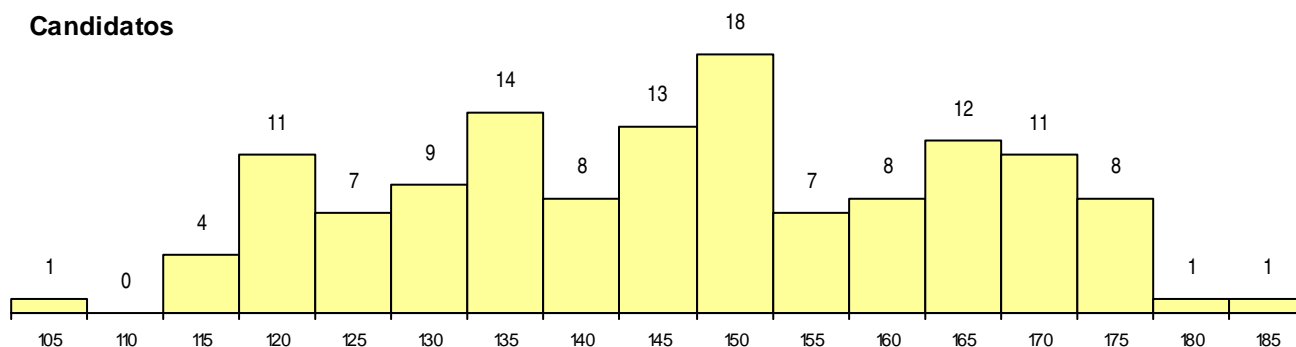

OPÇÃO CANDIDATURA

Opção	Cands. %	Cols. %
1ª	64 16	1 7
2ª	27 7	1 7
3ª	19 5	0 0
4ª	8 2	0 0
5ª	9 2	0 0
6ª	6 2	0 0
Total	133	2

ETAPA COLOCAÇÃO (contingente)

Etapa Colocação	Cands. %	Cols. %	Nota
17 Geral	133 34	2 14	178,5
Total	133	2	

DISTRITO/GAES DE CANDIDATURA

Distrito Origem	Cands. %	Cols. %
Porto	74 19	2 14
Braga	15 4	0 0
Lisboa	9 2	0 0
Aveiro	8 2	0 0
Vila Real	6 2	0 0
Santarém	5 1	0 0
R. A. Madeira	4 1	0 0
Viana do Castelo	3 1	0 0
Coimbra	3 1	0 0
Leiria	2 1	0 0
Faro	2 1	0 0
Viseu	1 0	0 0
Évora	1 0	0 0
Total	133	2

SEXO DOS CANDIDATOS

Sexo	Cands. %	Cols. %
Masc.	26 7	1 7
Femin.	107 27	1 7
Total	133	2

CURSO DO 12º ANO

(15 mais frequentes)

Curso 12º ano	Cands. %	Cols. %
C62 Línguas e Humanidades	50 13	0 0
C60 Ciências e Tecnologias	41 10	1 7
C80 Recorrente - Ciências e Tecnologias	4 1	0 0
P11 Técnico Auxiliar de Saúde	4 1	0 0
C64 Artes Visuais	4 1	0 0
C61 Ciências Socioeconómicas	3 1	0 0
950 Equivalências Estrangeiras (Decreto	2 1	1 7
R02 Artes do Espetáculo - Interpretação	2 1	0 0
R15 Técnico de Desporto	2 1	0 0
966 Cursos EFA, Formações Modulares,	2 1	0 0
C82 Recorrente - Línguas e Humanidade	2 1	0 0
A53 Animação e Gestão Desportiva (Por	1 0	0 0
G50 Informática Aplicada à Web (Portari	1 0	0 0
G14 Animação Sócio Desportiva (VT) (P	1 0	0 0
C81 Recorrente - Ciências Socioeconómi	1 0	0 0

MÉDIAS dos Colocados

Nota de candidatura	181,0
Prova de ingresso	192,5
Média do 12º ano	169,5
Média do 10º/11º ano	169,5

DISTRIBUIÇÕES DE NOTAS DE CANDIDATURA

Candidatos