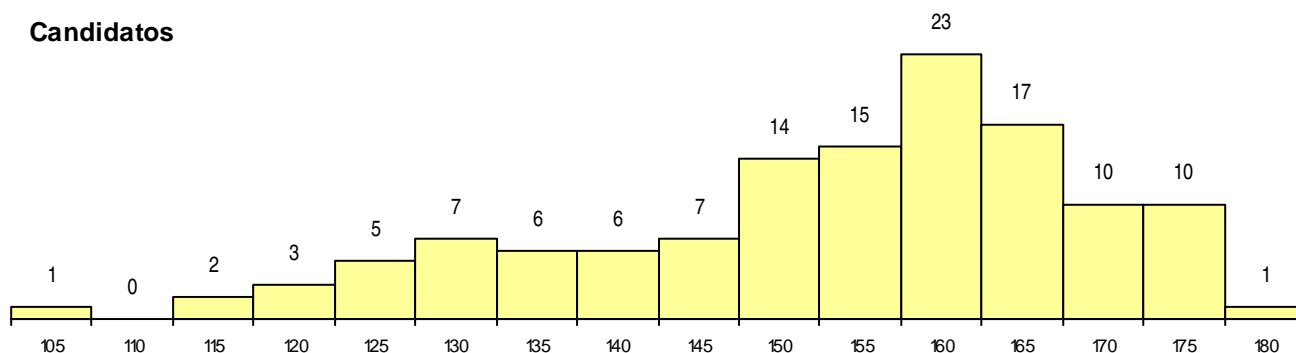

OPÇÃO CANDIDATURA

Opção	Cands. %	Cols. %
1ª	45 14	2 13
2ª	44 13	1 7
3ª	13 4	1 7
4ª	16 5	0 0
5ª	5 2	0 0
6ª	4 1	0 0
Total	127	4

ETAPA COLOCAÇÃO (contingente)

Etapa Colocação	Cands. %	Cols. %	Nota
17 Geral	127 38	4 27	176,2
Total	127	4	

DISTRITO/GAES DE CANDIDATURA

Distrito Origem	Cands. %	Cols. %
Braga	42 13	2 13
Porto	30 9	2 13
Lisboa	15 5	0 0
R. A. Madeira	6 2	0 0
Viseu	6 2	0 0
Coimbra	6 2	0 0
Aveiro	5 2	0 0
Leiria	4 1	0 0
R. A. Açores	3 1	0 0
Viana do Castelo	3 1	0 0
Faro	2 1	0 0
Bragança	2 1	0 0
Vila Real	1 0	0 0
Setúbal	1 0	0 0
Castelo Branco	1 0	0 0
Total	127	4

SEXO DOS CANDIDATOS

Sexo	Cands. %	Cols. %
Masc.	48 14	2 13
Femin.	79 24	2 13
Total	127	4

CURSO DO 12º ANO

Curso 12º ano	Cands. %	Cols. %
C62 Línguas e Humanidades	68 20	2 13
C60 Ciências e Tecnologias	22 7	2 13
C61 Ciências Socioeconómicas	12 4	0 0
950 Equivalências Estrangeiras (Decreto	3 1	0 0
C82 Recorrente - Línguas e Humanidade	3 1	0 0
P11 Técnico Auxiliar de Saúde	2 1	0 0
F62 Línguas e Humanidades	2 1	0 0
220 Ens. Sec. Recorrente (Todos os Cur	2 1	0 0
P84 Técnico de Serviços Jurídicos	2 1	0 0
966 Cursos EFA, Formações Modulares,	2 1	0 0
P56 Técnico de Gestão e Programação	1 0	0 0
P91 Técnico de Turismo	1 0	0 0
F60 Ciências e Tecnologias	1 0	0 0
610 Cursos de Educação e Formação (T	1 0	0 0
C81 Recorrente - Ciências Socioeconómi	1 0	0 0

(15 mais frequentes)

MÉDIAS dos Colocados

Nota de candidatura	177,8
Prova de ingresso	173,3
Média do 12º ano	180,8
Média do 10º/11º ano	180,8

DISTRIBUIÇÕES DE NOTAS DE CANDIDATURA

Candidatos