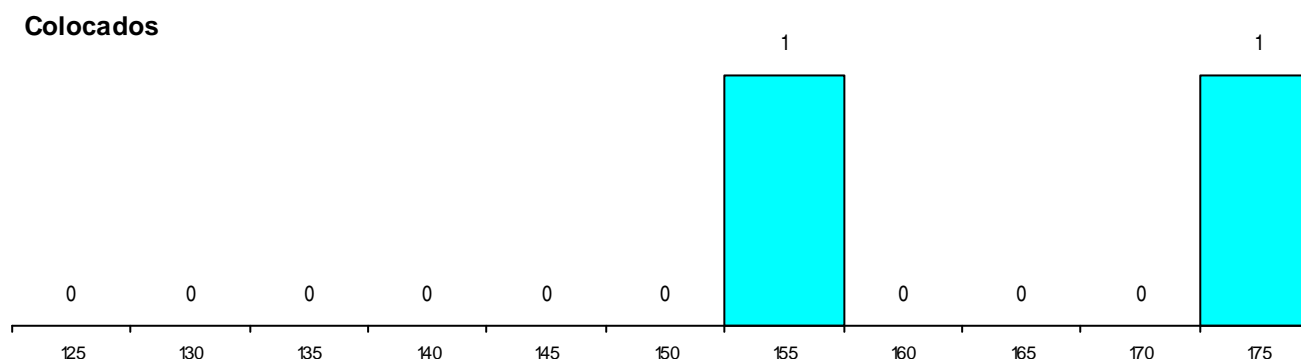

MÉDIAS dos Colocados

Nota de candidatura 164,2
 Prova de ingresso 182,0
 Média do 12º ano 154,5
 Média do 10º/11º ano 154,5

DISTRIBUIÇÕES DE NOTAS DE CANDIDATURA

Estabelecimento: 0604 Universidade de Évora - Escola de Ciências Sociais
Curso Superior: 9026 Ciências da Educação
Licenciatura