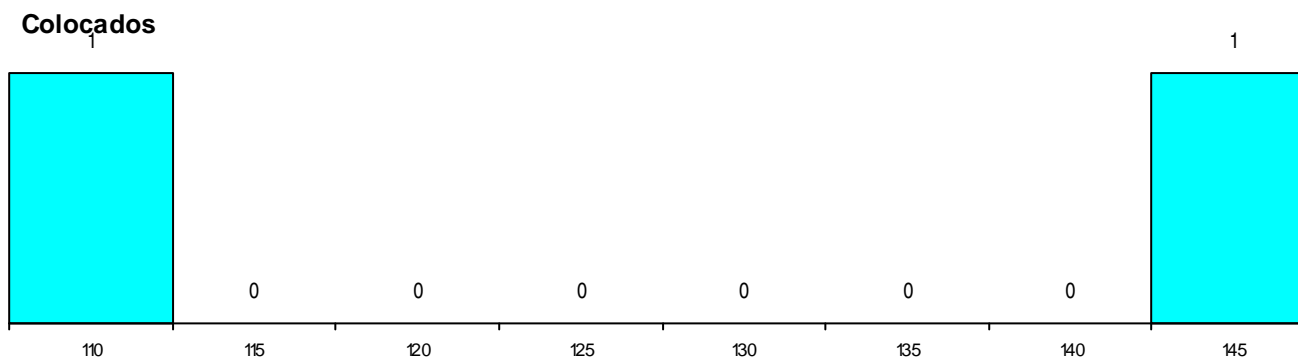

MÉDIAS dos Colocados

Nota de candidatura 127,7
 Prova de ingresso 101,0
 Média do 12º ano 142,0
 Média do 10º/11º ano 142,0

DISTRIBUIÇÕES DE NOTAS DE CANDIDATURA

Estabelecimento: 3095 Instituto Politécnico da Guarda - Escola Superior de Turismo e Hotelaria
Curso Superior: 9255 Turismo e Lazer
Licenciatura