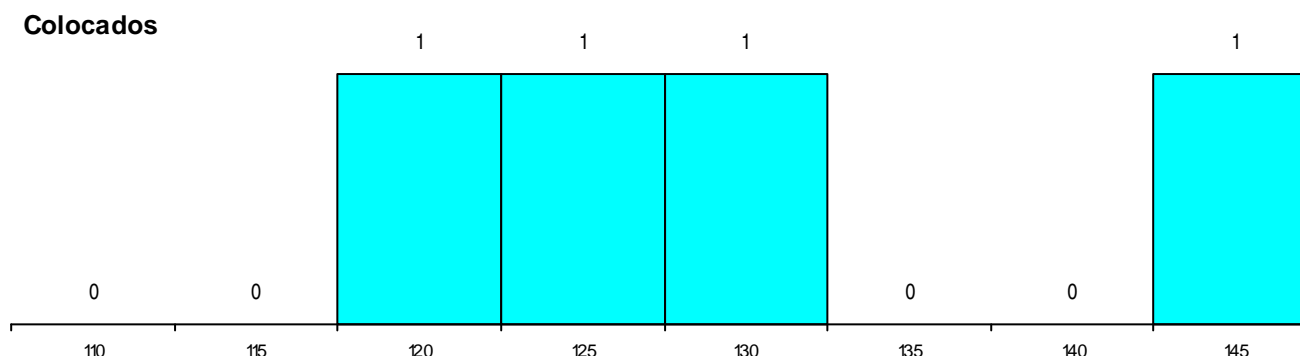

Estabelecimento: 0300 Universidade de Aveiro
Curso Superior: 9041 Ciências do Mar
Licenciatura

OPÇÃO CANDIDATURA

Opção	Cands. %	Cols. %
1ª	4 11	2 29
2ª	2 5	2 29
3ª	1 3	0 0
4ª	1 3	0 0
5ª	1 3	0 0
Total	9	4

ETAPA COLOCAÇÃO (contingente)

Etapa Colocação	Cands. %	Cols. %	Nota
17 Geral	9 24	4 57	121,5
Total	9	4	

DISTRITO/GAES DE CANDIDATURA

Distrito Origem	Cands. %	Cols. %
Porto	3 8	0 0
Aveiro	3 8	2 29
Leiria	2 5	1 14
Vila Real	1 3	1 14
Total	9	4

SEXO DOS CANDIDATOS

Sexo	Cands. %	Cols. %
Masc.	4 11	1 14
Femin.	5 14	3 43
Total	9	4

CURSO DO 12º ANO (15 mais frequentes)

Curso 12º ano	Cands. %	Cols. %
C60 Ciências e Tecnologias	6 16	2 29
P16 Técnico de Análise Laboratorial	1 3	1 14
C81 Recorrente - Ciências Socioeconómi	1 3	1 14
C61 Ciências Socioeconómicas	1 3	0 0

MÉDIAS dos Colocados

Nota de candidatura 128,8
Prova de ingresso 123,8
Média do 12º ano 133,8
Média do 10º/11º ano 133,8

DISTRIBUIÇÕES DE NOTAS DE CANDIDATURA