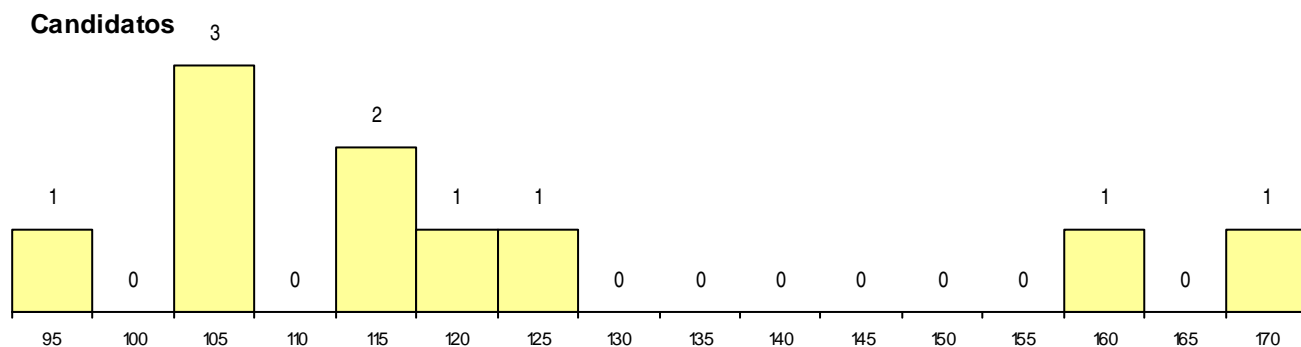

MÉDIAS dos Colocados

Nota de candidatura 149,7
 Prova de ingresso 157,0
 Média do 12º ano 145,7
 Média do 10º/11º ano 145,7

DISTRIBUIÇÕES DE NOTAS DE CANDIDATURA

Estabelecimento: 0602 Universidade de Évora - Escola de Ciências e Tecnologia
Curso Superior: 9841 Reabilitação Psicomotora
Licenciatura