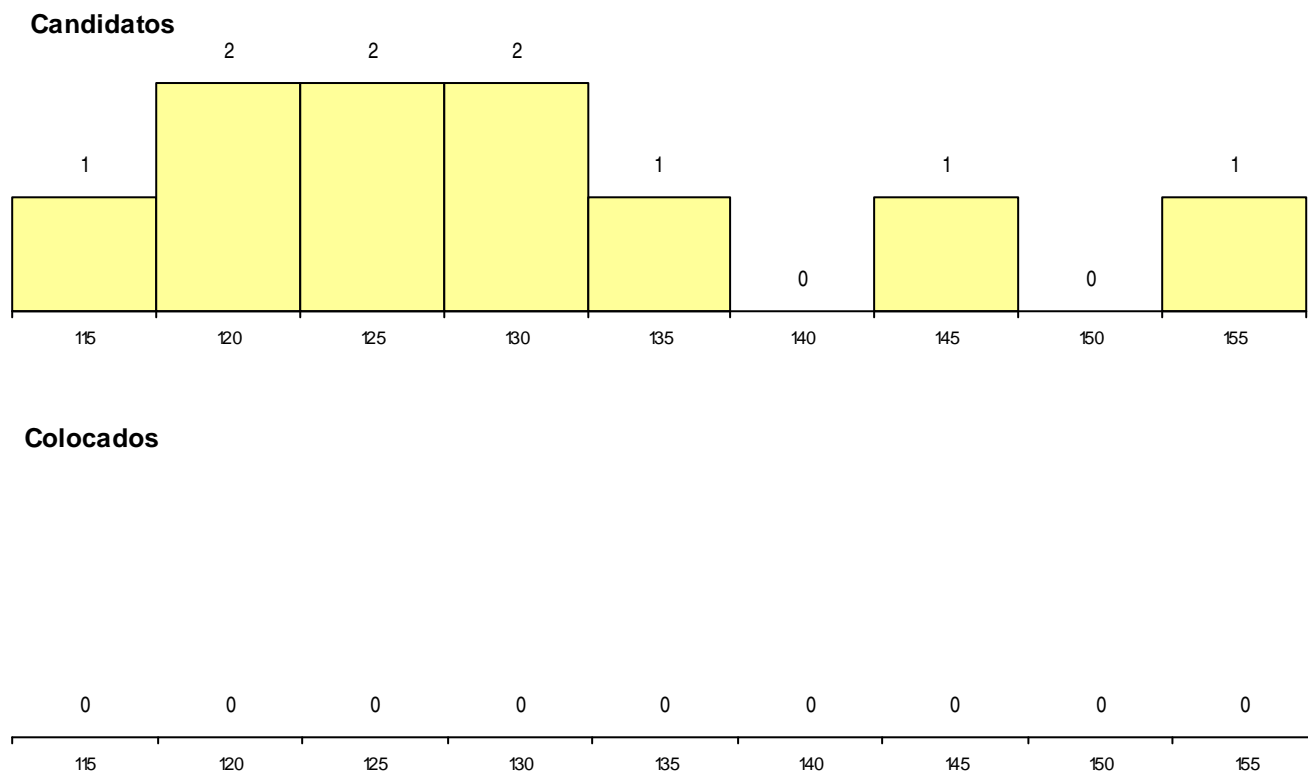

Estabelecimento: 3062 Instituto Politécnico de Coimbra - Escola Superior de Educação de Coimbra
Curso Superior: 9853 Educação Básica
Licenciatura

OPÇÃO CANDIDATURA

Opção	Cands. %	Cols. %
1ª	7 8	0 0
2ª	2 2	0 0
3ª	1 1	0 0
Total	10	0

ETAPA COLOCAÇÃO (contingente)

Etapa Colocação	Cands. %	Cols. %	Nota
17 Geral	10 12	0 0	
Total	10	0	

DISTRITO/GAES DE CANDIDATURA

Distrito Origem	Cands. %	Cols. %
Coimbra	5 6	0 0
Lisboa	2 2	0 0
Leiria	1 1	0 0
Castelo Branco	1 1	0 0
Aveiro	1 1	0 0
Total	10	0

SEXO DOS CANDIDATOS

Sexo	Cands. %	Cols. %
Femin.	10 12	0 0
Total	10	0

CURSO DO 12º ANO (15 mais frequentes)

Curso 12º ano	Cands. %	Cols. %
C62 Línguas e Humanidades	6 7	0 0
C60 Ciências e Tecnologias	2 2	0 0
C82 Recorrente - Línguas e Humanidade	1 1	0 0
C81 Recorrente - Ciências Socioeconómi	1 1	0 0

MÉDIAS dos Colocados

Nota de candidatura
Prova de ingresso
Média do 12º ano
Média do 10º/11º ano

DISTRIBUIÇÕES DE NOTAS DE CANDIDATURA