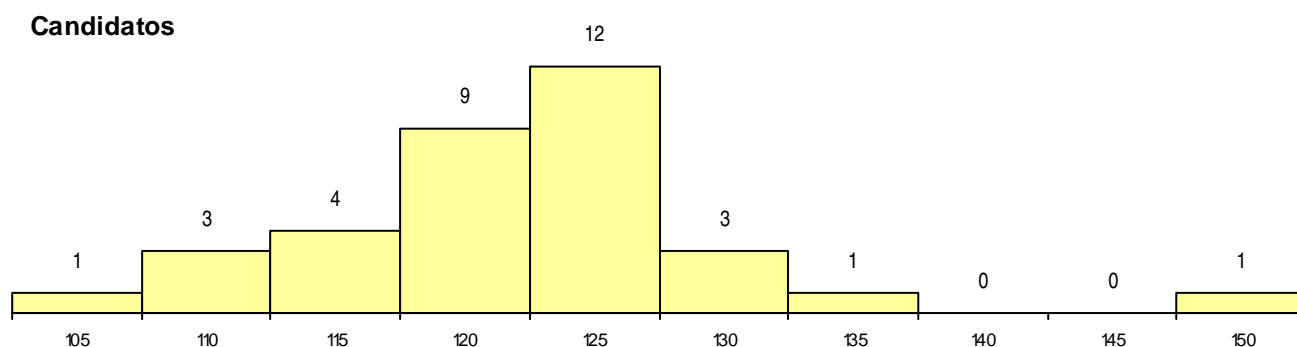

Estabelecimento: 3181 Instituto Politécnico de Viseu - Escola Superior de Educação de Viseu
Curso Superior: 9850 Desporto e Atividade Física
Licenciatura

OPÇÃO CANDIDATURA

Opção	Cands. %	Cols. %
1ª	9	8
2ª	7	6
3ª	8	7
4ª	6	6
5ª	1	1
6ª	3	3
Total	34	1

ETAPA COLOCAÇÃO (contingente)

Etapa Colocação	Cands. %	Cols. %	Nota
17 Geral	34	31	149,0
Total	34	1	

DISTRITO/GAES DE CANDIDATURA

Distrito Origem	Cands. %	Cols. %
Viseu	11	10
Vila Real	5	5
Braga	5	5
R. A. Madeira	3	3
Viana do Castelo	2	2
Porto	2	2
Coimbra	2	2
R. A. Açores	1	1
Setúbal	1	1
Guarda	1	1
Aveiro	1	1
Total	34	1

SEXO DOS CANDIDATOS

Sexo	Cands. %	Cols. %
Masc.	32	29
Femin.	2	2
Total	34	1

CURSO DO 12º ANO (15 mais frequentes)

Curso 12º ano	Cands. %	Cols. %
C62 Línguas e Humanidades	16	15
C60 Ciências e Tecnologias	4	4
R15 Técnico de Desporto	3	3
966 Cursos EFA, Formações Modulares,	3	3
R05 Técnico de Apoio à Gestão Desporti	1	1
P08 Instrumentista de Sopros e de Percus	1	1
G49 Desporto e Dinamização da Atividade	1	1
F60 Ciências e Tecnologias	1	1
C82 Recorrente - Línguas e Humanidade	1	1
C80 Recorrente - Ciências e Tecnologias	1	1
C64 Artes Visuais	1	1
C61 Ciências Socioeconómicas	1	1

MÉDIAS dos Colocados

Nota de candidatura	149,0
Prova de ingresso	97,0
Média do 12º ano	177,0
Média do 10º/11º ano	177,0

DISTRIBUIÇÕES DE NOTAS DE CANDIDATURA