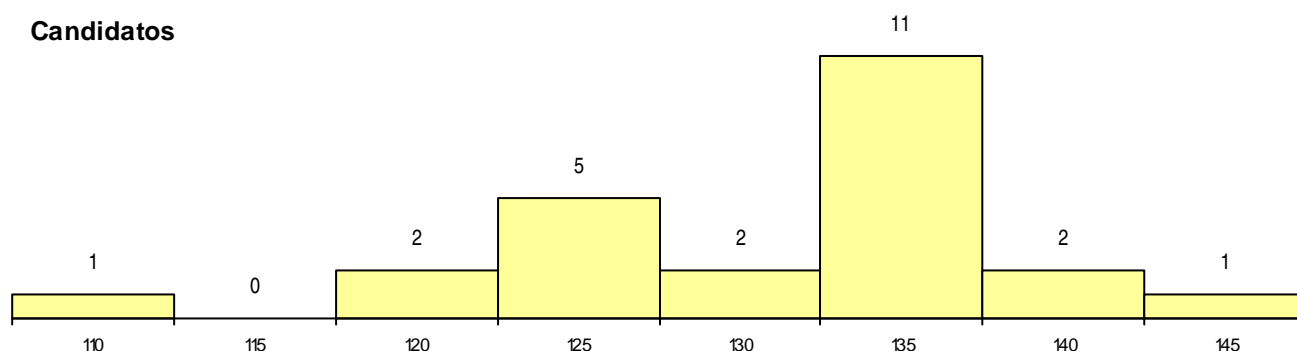

Estabelecimento: 3134 Instituto Politécnico do Porto - Instituto Superior de Contabilidade e Administração do Porto
Curso Superior: 9043 Ciências e Tecnologias da Documentação e Informação
Licenciatura

OPÇÃO CANDIDATURA

Opção	Cands. %	Cols. %
1ª	4 6	0 0
2ª	6 10	2 33
3ª	5 8	1 17
4ª	4 6	1 17
5ª	4 6	0 0
6ª	1 2	0 0
Total	24	4

ETAPA COLOCAÇÃO (contingente)

Etapa Colocação	Cands. %	Cols. %	Nota
17 Geral	24 39	4 67	137,2
Total	24	4	

DISTRITO/GAES DE CANDIDATURA

Distrito Origem	Cands. %	Cols. %
Porto	22 35	4 67
Aveiro	2 3	0 0
Total	24	4

SEXO DOS CANDIDATOS

Sexo	Cands. %	Cols. %
Masc.	11 18	2 33
Femin.	13 21	2 33
Total	24	4

CURSO DO 12º ANO (15 mais frequentes)

Curso 12º ano	Cands. %	Cols. %
C62 Línguas e Humanidades	18 29	3 50
C80 Recorrente - Ciências e Tecnologias	2 3	1 17
950 Equivalências Estrangeiras (Decreto)	1 2	0 0
P14 Técnico de Multimédia	1 2	0 0
G35 Informática e Tecnologias Multimédi	1 2	0 0
C61 Ciências Socioeconómicas	1 2	0 0

MÉDIAS dos Colocados

Nota de candidatura 138,7
Prova de ingresso 136,8
Média do 12º ano 139,8
Média do 10º/11º ano 139,8

DISTRIBUIÇÕES DE NOTAS DE CANDIDATURA

Candidatos