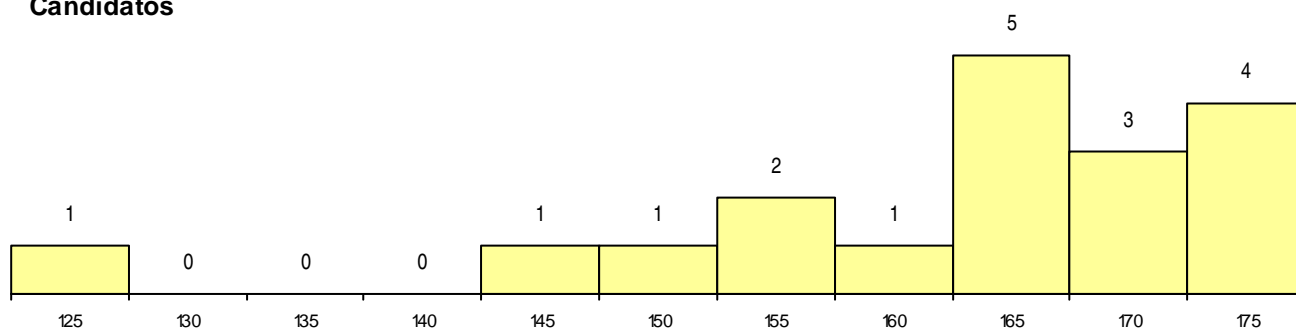

Estabelecimento: 1519 Universidade de Lisboa - Instituto Superior Técnico (Tagus Park)
Curso Superior: 9104 Engenharia e Gestão Industrial
Licenciatura

OPÇÃO CANDIDATURA

Opção	Cands. %	Cols. %
1ª	13 32	1 17
2ª	1 2	0 0
3ª	2 5	0 0
4ª	1 2	0 0
6ª	1 2	0 0
Total	18	1

ETAPA COLOCAÇÃO (contingente)

Etapa Colocação	Cands. %	Cols. %	Nota
17 Geral	18 44	1 17	177,0
Total	18	1	

DISTRITO/GAES DE CANDIDATURA

Distrito Origem	Cands. %	Cols. %
Lisboa	8 20	1 17
Viseu	3 7	0 0
Santarém	2 5	0 0
Vila Real	1 2	0 0
Setúbal	1 2	0 0
Faro	1 2	0 0
Braga	1 2	0 0
Beja	1 2	0 0
Total	18	1

SEXO DOS CANDIDATOS

Sexo	Cands. %	Cols. %
Masc.	11 27	0 0
Femin.	7 17	1 17
Total	18	1

CURSO DO 12º ANO

(15 mais frequentes)

Curso 12º ano	Cands. %	Cols. %
C60 Ciências e Tecnologias	18 44	1 17

MÉDIAS dos Colocados

Nota de candidatura 177,0
Prova de ingresso 184,0
Média do 12º ano 170,0
Média do 10º/11º ano 170,0

DISTRIBUIÇÕES DE NOTAS DE CANDIDATURA

Candidatos