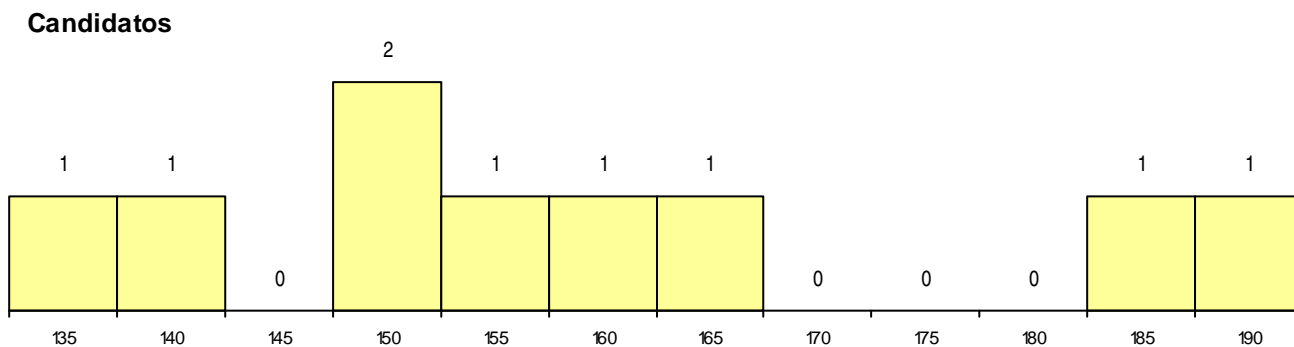

Estabelecimento: 1000 Universidade do Minho
Curso Superior: 9369 Engenharia Mecânica
Mestrado Integrado

OPÇÃO CANDIDATURA

Opção	Cands. %	Cols. %
1ª	4 7	0 0
2ª	3 5	0 0
3ª	2 3	0 0
Total	9	0

ETAPA COLOCAÇÃO (contingente)

Etapa Colocação	Cands. %	Cols. %	Nota
17 Geral	9 15	0 0	
Total	9	0	

DISTRITO/GAES DE CANDIDATURA

Distrito Origem	Cands. %	Cols. %
Porto	5 8	0 0
Braga	4 7	0 0
Total	9	0

SEXO DOS CANDIDATOS

Sexo	Cands. %	Cols. %
Masc.	8 13	0 0
Femin.	1 2	0 0
Total	9	0

CURSO DO 12º ANO (15 mais frequentes)

Curso 12º ano	Cands. %	Cols. %
C60 Ciências e Tecnologias	8 13	0 0
G36 Produção Controlo Industrial (Portari	1 2	0 0

MÉDIAS dos Colocados

Nota de candidatura
Prova de ingresso
Média do 12º ano
Média do 10º/11º ano

DISTRIBUIÇÕES DE NOTAS DE CANDIDATURA