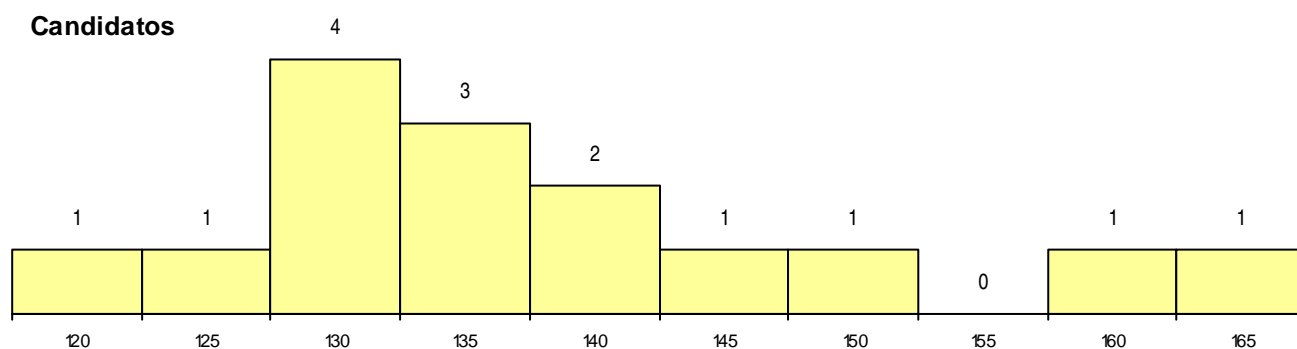

Estabelecimento: 1000 Universidade do Minho
Curso Superior: 9240 Sociologia
Licenciatura

OPÇÃO CANDIDATURA

Opção	Cands. %	Cols. %
1ª	6 6	3 27
2ª	2 2	0 0
4ª	3 3	0 0
5ª	1 1	0 0
6ª	3 3	0 0
Total	15	3

ETAPA COLOCAÇÃO (contingente)

Etapa Colocação	Cands. %	Cols. %	Nota
17 Geral	15 14	3 27	139,2
Total	15	3	

DISTRITO/GAES DE CANDIDATURA

Distrito Origem	Cands. %	Cols. %
Braga	12 11	3 27
Porto	1 1	0 0
Coimbra	1 1	0 0
Aveiro	1 1	0 0
Total	15	3

SEXO DOS CANDIDATOS

Sexo	Cands. %	Cols. %
Masc.	5 5	0 0
Femin.	10 9	3 27
Total	15	3

CURSO DO 12º ANO (15 mais frequentes)

Curso 12º ano	Cands. %	Cols. %
C62 Línguas e Humanidades	8 7	2 18
C82 Recorrente - Línguas e Humanidade	1 1	1 9
966 Cursos EFA, Formações Modulares,	1 1	0 0
R15 Técnico de Desporto	1 1	0 0
R02 Artes do Espetáculo - Interpretação	1 1	0 0
P19 Técnico de Apoio Psicossocial	1 1	0 0
F62 Línguas e Humanidades	1 1	0 0
C60 Ciências e Tecnologias	1 1	0 0

MÉDIAS dos Colocados

Nota de candidatura	149,1
Prova de ingresso	152,3
Média do 12º ano	147,0
Média do 10º/11º ano	147,0

DISTRIBUIÇÕES DE NOTAS DE CANDIDATURA