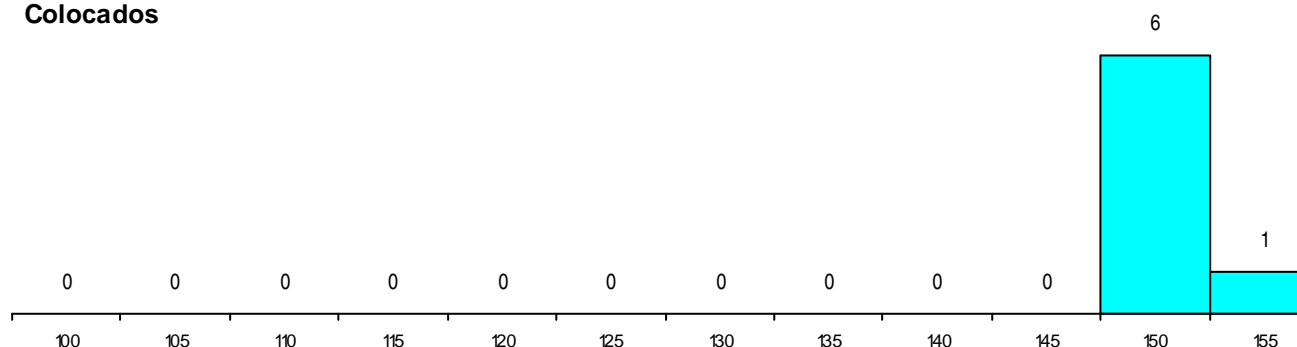

(15 mais frequentes)

MÉDIAS dos Colocados

Nota de candidatura	150,7
Prova de ingresso	144,3
Média do 12º ano	154,1
Média do 10º/11º ano	154,1

DISTRIBUIÇÕES DE NOTAS DE CANDIDATURA

Candidatos

Colocados

Estabelecimento: 0201 Universidade do Algarve - Faculdade de Ciências Humanas e Sociais
Curso Superior: 9817 Artes Visuais
Licenciatura