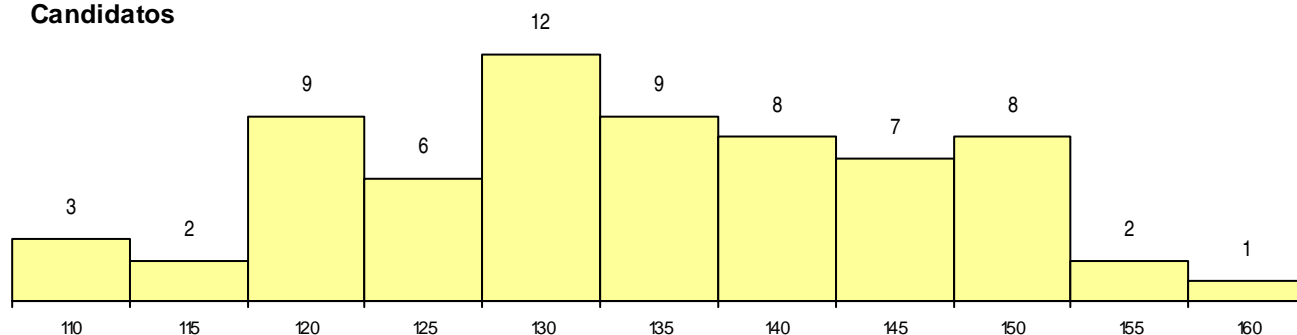

Estabelecimento: 7230 Instituto Politécnico do Porto - Escola Superior de Saúde
Curso Superior: L066 Imagem Médica e Radioterapia
Licenciatura

OPÇÃO CANDIDATURA

Opção	Cands. %	Cols. %
1ª	16 9	0 0
2ª	19 10	1 20
3ª	10 5	0 0
4ª	8 4	0 0
5ª	6 3	0 0
6ª	8 4	0 0
Total	67	1

ETAPA COLOCAÇÃO (contingente)

Etapa Colocação	Cands. %	Cols. %	Nota
17 Geral	67 37	1 20	153,0
Total	67	1	

DISTRITO/GAES DE CANDIDATURA

Distrito Origem	Cands. %	Cols. %
Porto	39 21	1 20
Aveiro	7 4	0 0
Braga	5 3	0 0
R. A. Açores	3 2	0 0
Lisboa	3 2	0 0
Leiria	2 1	0 0
Faro	2 1	0 0
Coimbra	2 1	0 0
Vila Real	1 1	0 0
Viana do Castelo	1 1	0 0
Santarém	1 1	0 0
Bragança	1 1	0 0
Total	67	1

SEXO DOS CANDIDATOS

Sexo	Cands. %	Cols. %
Masc.	14 8	1 20
Femin.	53 29	0 0
Total	67	1

CURSO DO 12º ANO

(15 mais frequentes)

Curso 12º ano	Cands. %	Cols. %
C60 Ciências e Tecnologias	49 27	0 0
C80 Recorrente - Ciências e Tecnologias	5 3	0 0
P11 Técnico Auxiliar de Saúde	3 2	0 0
G38 Tecnologias da Saúde (Portaria n.º	2 1	1 20
966 Cursos EFA, Formações Modulares,	1 1	0 0
P96 Técnico de Viticultura e Enologia	1 1	0 0
G37 Tecnologia e Segurança Alimentar (	1 1	0 0
G26 Química, Ambiente e Qualidade (VT	1 1	0 0
G01 Animação Sócio Desportiva (VC) (P	1 1	0 0
F60 Ciências e Tecnologias	1 1	0 0
C82 Recorrente - Línguas e Humanidade	1 1	0 0
C81 Recorrente - Ciências Socioeconómi	1 1	0 0

MÉDIAS dos Colocados

Nota de candidatura	153,0
Prova de ingresso	146,0
Média do 12º ano	160,0
Média do 10º/11º ano	160,0

DISTRIBUIÇÕES DE NOTAS DE CANDIDATURA

Candidatos