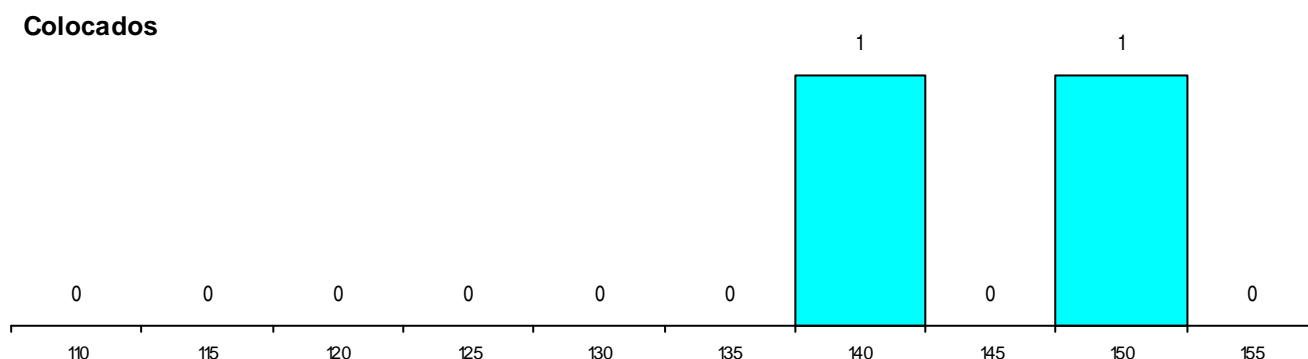

Estabelecimento: 0902 Universidade Nova de Lisboa - Faculdade de Ciências Sociais e Humanas
Curso Superior: 9046 Ciências Musicais
Licenciatura

OPÇÃO CANDIDATURA

Opção	Cands. %	Cols. %
1ª	13 24	0 0
2ª	3 5	1 7
3ª	1 2	1 7
4ª	1 2	0 0
5ª	3 5	0 0
6ª	2 4	0 0
Total	23	2

ETAPA COLOCAÇÃO (contingente)

Etapa Colocação	Cands. %	Cols. %	Nota
17 Geral	23 42	2 14	140,0
Total	23	2	

DISTRITO/GAES DE CANDIDATURA

Distrito Origem	Cands. %	Cols. %
Lisboa	17 31	1 7
Setúbal	3 5	1 7
Castelo Branco	2 4	0 0
Évora	1 2	0 0
Total	23	2

SEXO DOS CANDIDATOS

Sexo	Cands. %	Cols. %
Masc.	13 24	0 0
Femin.	10 18	2 14
Total	23	2

CURSO DO 12º ANO (15 mais frequentes)

Curso 12º ano	Cands. %	Cols. %
C60 Ciências e Tecnologias	5 9	0 0
C80 Recorrente - Ciências e Tecnologias	3 5	1 7
C62 Línguas e Humanidades	3 5	0 0
C61 Ciências Socioeconómicas	3 5	0 0
P08 Instrumentista de Sopros e de Percussão	2 4	0 0
C76 Secundário de Música	2 4	0 0
C64 Artes Visuais	2 4	0 0
060 Ciências e Tecnologias (DL 74/2004)	1 2	1 7
P53 Técnico de Gestão de Equipamento	1 2	0 0
P28 Técnico de Comunicação - Marketing	1 2	0 0

MÉDIAS dos Colocados

Nota de candidatura	146,0
Prova de ingresso	146,0
Média do 12º ano	146,0
Média do 10º/11º ano	146,0

DISTRIBUIÇÕES DE NOTAS DE CANDIDATURA