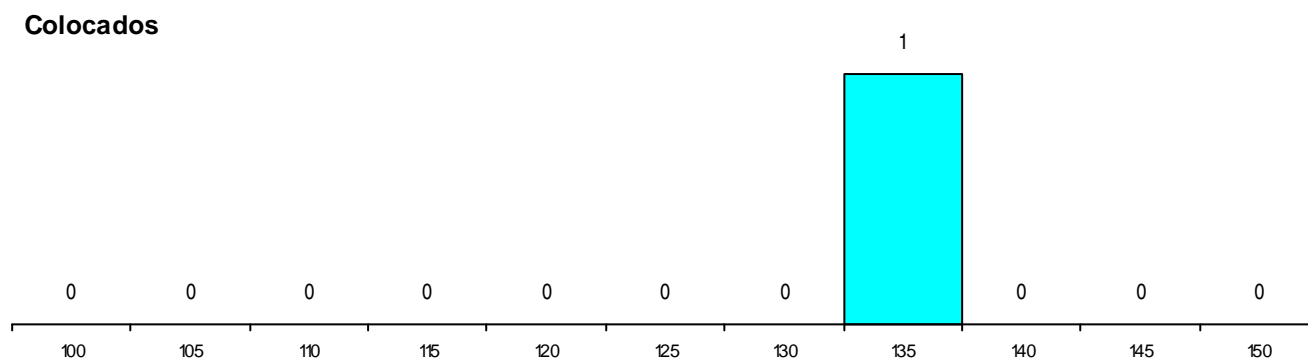

Estabelecimento: 0204 Universidade do Algarve - Faculdade de Economia
Curso Superior: 9240 Sociologia
Licenciatura

OPÇÃO CANDIDATURA

Opção	Cands. %	Cols. %
1ª	5 6	0 0
2ª	7 8	1 13
3ª	9 11	0 0
4ª	2 2	0 0
5ª	3 4	0 0
Total	26	1

ETAPA COLOCAÇÃO (contingente)

Etapa Colocação	Cands. %	Cols. %	Nota
17 Geral	26 31	1 13	133,3
Total	26	1	

DISTRITO/GAES DE CANDIDATURA

Distrito Origem	Cands. %	Cols. %
Faro	22 26	1 13
Santarém	1 1	0 0
Lisboa	1 1	0 0
Coimbra	1 1	0 0
Castelo Branco	1 1	0 0
Total	26	1

SEXO DOS CANDIDATOS

Sexo	Cands. %	Cols. %
Masc.	10 12	1 13
Femin.	16 19	0 0
Total	26	1

CURSO DO 12º ANO

(15 mais frequentes)

Curso 12º ano	Cands. %	Cols. %
C62 Línguas e Humanidades	15 18	0 0
F62 Línguas e Humanidades	3 4	0 0
P56 Técnico de Gestão e Programação	2 2	1 13
966 Cursos EFA, Formações Modulares,	1 1	0 0
R15 Técnico de Desporto	1 1	0 0
P28 Técnico de Comunicação - Marketin	1 1	0 0
P19 Técnico de Apoio Psicossocial	1 1	0 0
C61 Ciências Socioeconómicas	1 1	0 0
C60 Ciências e Tecnologias	1 1	0 0

MÉDIAS dos Colocados

Nota de candidatura	133,3
Prova de ingresso	117,0
Média do 12º ano	142,0
Média do 10º/11º ano	142,0

DISTRIBUIÇÕES DE NOTAS DE CANDIDATURA