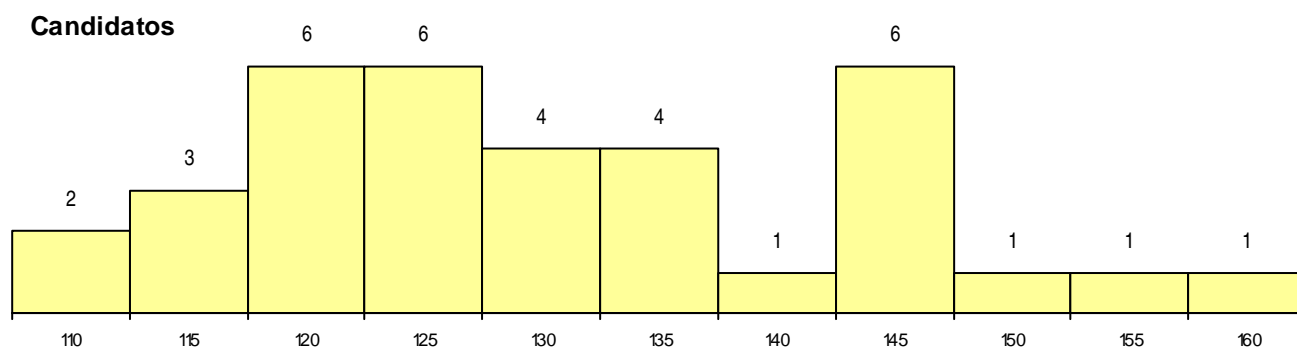

Estabelecimento: 7110 Escola Superior de Hotelaria e Turismo do Estoril
Curso Superior: 9163 Gestão do Lazer e Animação Turística
Licenciatura

OPÇÃO CANDIDATURA

Opção	Cands. %	Cols. %
1ª	12 12	1 9
2ª	5 5	0 0
3ª	10 10	0 0
4ª	2 2	0 0
5ª	5 5	0 0
6ª	1 1	0 0
Total	35	1

ETAPA COLOCAÇÃO (contingente)

Etapa Colocação	Cands. %	Cols. %	Nota
17 Geral	35 34	1 9	158,8
Total	35	1	

DISTRITO/GAES DE CANDIDATURA

Distrito Origem	Cands. %	Cols. %
Lisboa	29 28	1 9
Setúbal	6 6	0 0
Total	35	1

SEXO DOS CANDIDATOS

Sexo	Cands. %	Cols. %
Masc.	14 14	0 0
Femin.	21 20	1 9
Total	35	1

CURSO DO 12º ANO

(15 mais frequentes)

Curso 12º ano	Cands. %	Cols. %
C62 Línguas e Humanidades	14 14	0 0
C61 Ciências Socioeconómicas	8 8	0 0
P91 Técnico de Turismo	7 7	1 9
C81 Recorrente - Ciências Socioeconómi	2 2	0 0
966 Cursos EFA, Formações Modulares,	1 1	0 0
R02 Artes do Espetáculo - Interpretação	1 1	0 0
P82 Técnico de Secretariado	1 1	0 0
F62 Línguas e Humanidades	1 1	0 0

MÉDIAS dos Colocados

Nota de candidatura	158,8
Prova de ingresso	166,0
Média do 12º ano	154,0
Média do 10º/11º ano	154,0

DISTRIBUIÇÕES DE NOTAS DE CANDIDATURA