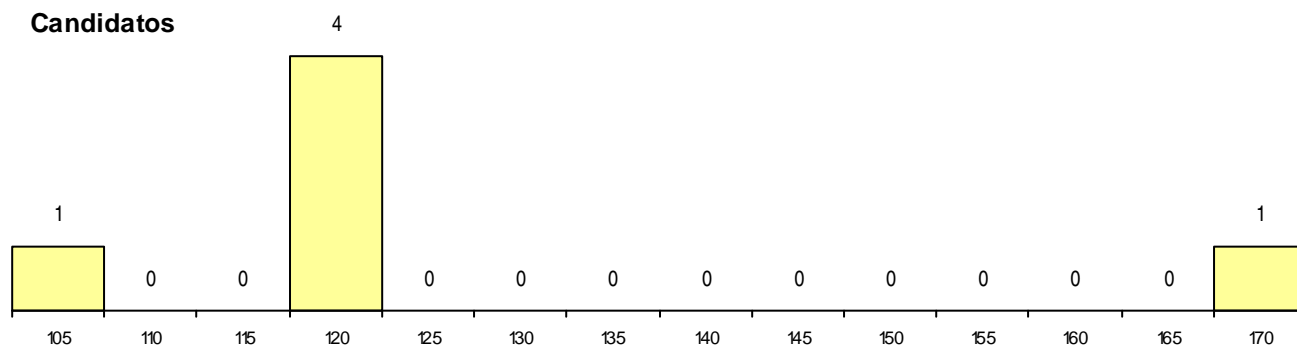

Estabelecimento: 0400 Universidade da Beira Interior
Curso Superior: 9016 Biotecnologia
Licenciatura

OPÇÃO CANDIDATURA

Opção	Cands. %	Cols. %
2ª	2 3	1 9
4ª	4 6	0 0
Total	6	1

ETAPA COLOCAÇÃO (contingente)

Etapa Colocação	Cands. %	Cols. %	Nota
17 Geral	6 10	1 9	120,2
Total	6	1	

DISTRITO/GAES DE CANDIDATURA

Distrito Origem	Cands. %	Cols. %
Castelo Branco	2 3	0 0
Santarém	1 2	0 0
Porto	1 2	0 0
Lisboa	1 2	0 0
Coimbra	1 2	1 9
Total	6	1

SEXO DOS CANDIDATOS

Sexo	Cands. %	Cols. %
Masc.	3 5	0 0
Femin.	3 5	1 9
Total	6	1

CURSO DO 12º ANO (15 mais frequentes)

Curso 12º ano	Cands. %	Cols. %
C60 Ciências e Tecnologias	3 5	1 9
966 Cursos EFA, Formações Modulares,	1 2	0 0
950 Equivalências Estrangeiras (Decreto	1 2	0 0
G37 Tecnologia e Segurança Alimentar (	1 2	0 0

MÉDIAS dos Colocados

Nota de candidatura 120,2
Prova de ingresso 126,0
Média do 12º ano 117,0
Média do 10º/11º ano 117,0

DISTRIBUIÇÕES DE NOTAS DE CANDIDATURA