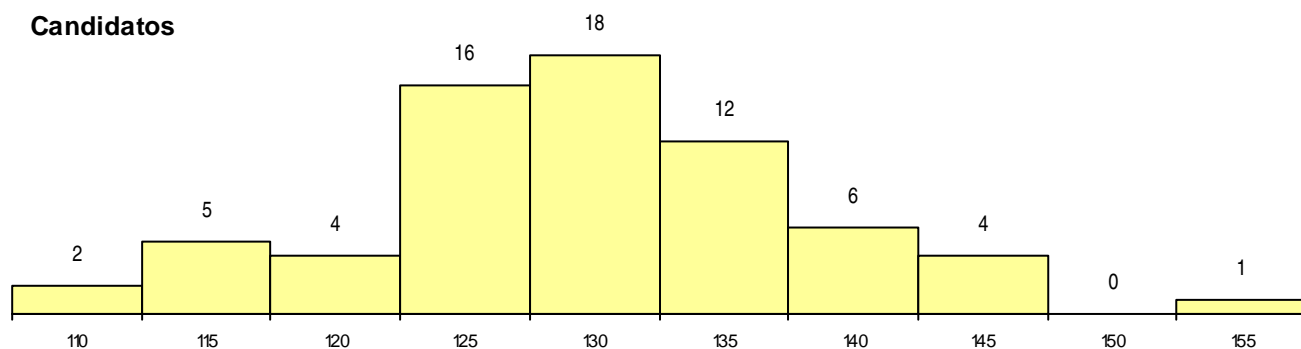

OPÇÃO CANDIDATURA

Opção	Cands. %	Cols. %
1ª	49 25	5 26
2ª	13 7	0 0
3ª	4 2	1 5
4ª	1 1	0 0
6ª	1 1	0 0
Total	68	6

ETAPA COLOCAÇÃO (contingente)

Etapa Colocação	Cands. %	Cols. %	Nota
17 Geral	68 34	6 32	139,1
Total	68	6	

DISTRITO/GAES DE CANDIDATURA

Distrito Origem	Cands. %	Cols. %
Coimbra	31 16	4 21
Porto	9 5	0 0
Setúbal	4 2	0 0
Aveiro	4 2	1 5
Santarém	3 2	0 0
Lisboa	3 2	0 0
Leiria	3 2	0 0
Braga	3 2	0 0
R. A. Madeira	2 1	1 5
Viseu	2 1	0 0
Viana do Castelo	2 1	0 0
R. A. Açores	1 1	0 0
Faro	1 1	0 0
Total	68	6

SEXO DOS CANDIDATOS

Sexo	Cands. %	Cols. %
Masc.	56 28	6 32
Femin.	12 6	0 0
Total	68	6

CURSO DO 12º ANO

(15 mais frequentes)

Curso 12º ano	Cands. %	Cols. %
C62 Línguas e Humanidades	17 9	1 5
C60 Ciências e Tecnologias	17 9	1 5
R15 Técnico de Desporto	9 5	2 11
R05 Técnico de Apoio à Gestão Desporti	5 3	0 0
C80 Recorrente - Ciências e Tecnologias	4 2	0 0
966 Cursos EFA, Formações Modulares,	3 2	0 0
P51 Técnico de Gestão	1 1	1 5
F60 Ciências e Tecnologias	1 1	1 5
P01 Animador Sociocultural	1 1	0 0
C61 Ciências Socioeconómicas	1 1	0 0
C76 Secundário de Música	1 1	0 0
C81 Recorrente - Ciências Socioeconómi	1 1	0 0
C84 Recorrente - Artes Visuais	1 1	0 0
G14 Animação Sócio Desportiva (VT) (P	1 1	0 0
P14 Técnico de Multimédia	1 1	0 0

MÉDIAS dos Colocados

Nota de candidatura	141,9
Prova de ingresso	126,2
Média do 12º ano	150,3
Média do 10º/11º ano	150,3

DISTRIBUIÇÕES DE NOTAS DE CANDIDATURA