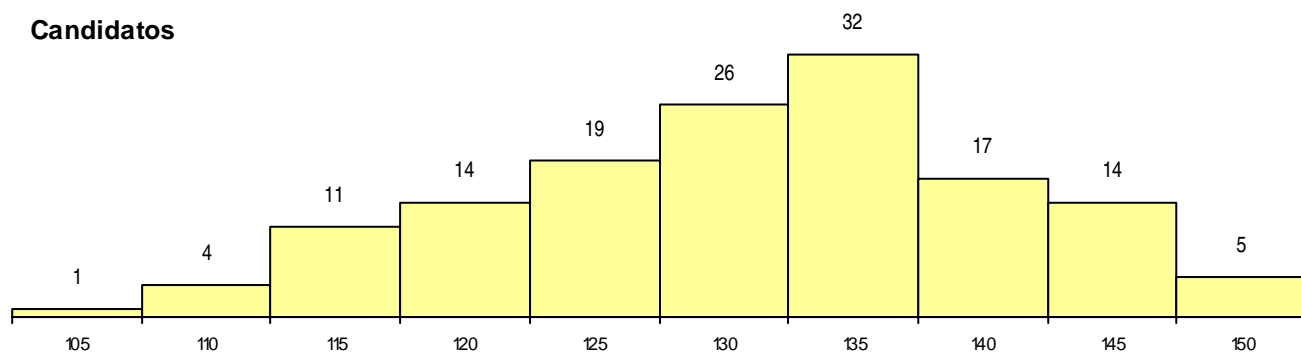

OPÇÃO CANDIDATURA

Opção	Cands. %	Cols. %
1ª	30 13	0 0
2ª	39 17	0 0
3ª	35 15	0 0
4ª	20 9	0 0
5ª	13 6	1 17
6ª	6 3	0 0
Total	143	1

ETAPA COLOCAÇÃO (contingente)

Etapa Colocação	Cands. %	Cols. %	Nota
17 Geral	143 62	1 17	149,6
Total	143	1	

DISTRITO/GAES DE CANDIDATURA

Distrito Origem	Cands. %	Cols. %
Porto	20 9	1 17
Castelo Branco	17 7	0 0
Santarém	16 7	0 0
Lisboa	15 7	0 0
Braga	8 3	0 0
Aveiro	8 3	0 0
Leiria	8 3	0 0
Viana do Castelo	7 3	0 0
Setúbal	6 3	0 0
Évora	6 3	0 0
Beja	6 3	0 0
Portalegre	5 2	0 0
R. A. Madeira	5 2	0 0
Faro	5 2	0 0
Coimbra	5 2	0 0
Vila Real	2 1	0 0
R. A. Açores	2 1	0 0
Bragança	1 0	0 0
Guarda	1 0	0 0
Total	143	1

SEXO DOS CANDIDATOS

Sexo	Cands. %	Cols. %
Masc.	22 10	0 0
Femin.	121 53	1 17
Total	143	1

CURSO DO 12º ANO

(15 mais frequentes)

Curso 12º ano	Cands. %	Cols. %
C60 Ciências e Tecnologias	95 41	1 17
P11 Técnico Auxiliar de Saúde	11 5	0 0
C80 Recorrente - Ciências e Tecnologias	7 3	0 0
C62 Línguas e Humanidades	6 3	0 0
966 Cursos EFA, Formações Modulares,	5 2	0 0
C64 Artes Visuais	2 1	0 0
R05 Técnico de Apoio à Gestão Desporti	2 1	0 0
C82 Recorrente - Línguas e Humanidade	2 1	0 0
C72 Design de Produto	1 0	0 0
C81 Recorrente - Ciências Socioeconómi	1 0	0 0
F60 Ciências e Tecnologias	1 0	0 0
062 Ciências Sociais e Humanas (DL 74	1 0	0 0
G44 Biotecnologia Aplicada (Portaria n.º	1 0	0 0
P12 Técnico Auxiliar Protésico	1 0	0 0
P16 Técnico de Análise Laboratorial	1 0	0 0

MÉDIAS dos Colocados

Nota de candidatura	149,6
Prova de ingresso	147,0
Média do 12º ano	151,0
Média do 10º/11º ano	151,0

DISTRIBUIÇÕES DE NOTAS DE CANDIDATURA