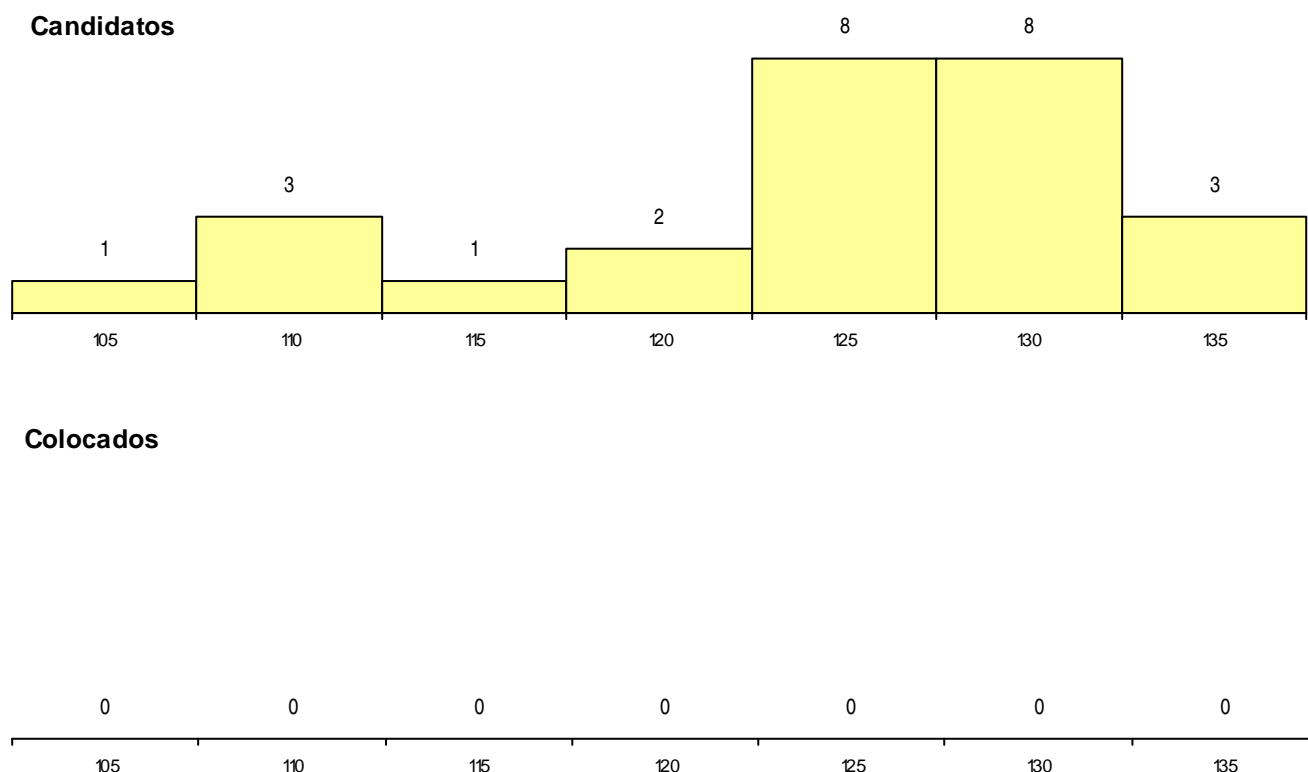

Estabelecimento: 0902 Universidade Nova de Lisboa - Faculdade de Ciências Sociais e Humanas
Curso Superior: 9145 Geografia e Planeamento Regional
Licenciatura

OPÇÃO CANDIDATURA

Opção	Cands. %	Cols. %
1ª	10 13	0 0
2ª	5 7	0 0
3ª	2 3	0 0
4ª	3 4	0 0
5ª	1 1	0 0
6ª	5 7	0 0
Total	26	0

ETAPA COLOCAÇÃO (contingente)

Etapa Colocação	Cands. %	Cols. %	Nota
17 Geral	26 35	0 0	
Total	26	0	

DISTRITO/GAES DE CANDIDATURA

Distrito Origem	Cands. %	Cols. %
Lisboa	19 25	0 0
Setúbal	5 7	0 0
Leiria	1 1	0 0
Guarda	1 1	0 0
Total	26	0

SEXO DOS CANDIDATOS

Sexo	Cands. %	Cols. %
Masc.	14 19	0 0
Femin.	12 16	0 0
Total	26	0

CURSO DO 12º ANO (15 mais frequentes)

Curso 12º ano	Cands. %	Cols. %
C62 Línguas e Humanidades	16 21	0 0
C82 Recorrente - Línguas e Humanidade	4 5	0 0
964 Dec.-Lei 357/2007 (n.º 1 do artigo 6.	1 1	0 0
950 Equivalências Estrangeiras (Decreto	1 1	0 0
F62 Línguas e Humanidades	1 1	0 0
F60 Ciências e Tecnologias	1 1	0 0
C80 Recorrente - Ciências e Tecnologias	1 1	0 0
C60 Ciências e Tecnologias	1 1	0 0

MÉDIAS dos Colocados

Nota de candidatura
Prova de ingresso
Média do 12º ano
Média do 10º/11º ano

DISTRIBUIÇÕES DE NOTAS DE CANDIDATURA