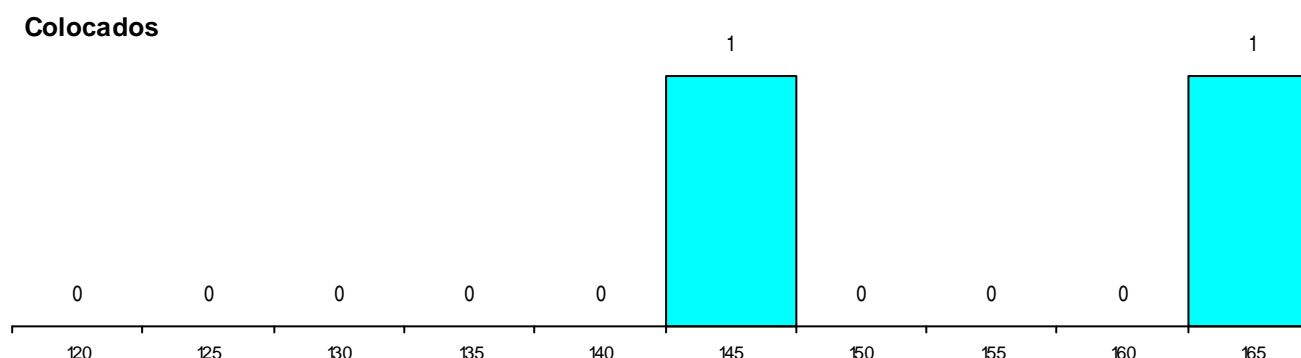

Estabelecimento: 1000 Universidade do Minho
Curso Superior: 9006 Arqueologia
Licenciatura

OPÇÃO CANDIDATURA

Opção	Cands. %	Cols. %
1ª	1 3	1 100
2ª	1 3	1 100
3ª	1 3	0 0
4ª	2 7	0 0
5ª	2 7	0 0
Total	7	2

ETAPA COLOCAÇÃO (contingente)

Etapa Colocação	Cands. %	Cols. %	Nota
17 Geral	7 24	2 200	143,6
Total	7	2	

DISTRITO/GAES DE CANDIDATURA

Distrito Origem	Cands. %	Cols. %
Porto	4 14	0 0
Braga	3 10	2 200
Total	7	2

SEXO DOS CANDIDATOS

Sexo	Cands. %	Cols. %
Masc.	6 21	1 100
Femin.	1 3	1 100
Total	7	2

CURSO DO 12º ANO (15 mais frequentes)

Curso 12º ano	Cands. %	Cols. %
C62 Línguas e Humanidades	5 17	1 100
F62 Línguas e Humanidades	1 3	1 100
C82 Recorrente - Línguas e Humanidade	1 3	0 0

MÉDIAS dos Colocados

Nota de candidatura 153,9
Prova de ingresso 153,0
Média do 12º ano 154,5
Média do 10º/11º ano 154,5

DISTRIBUIÇÕES DE NOTAS DE CANDIDATURA