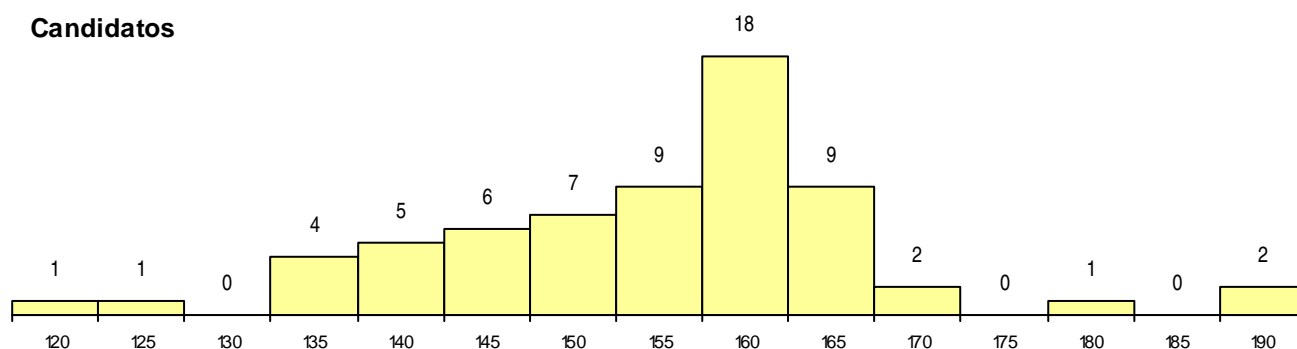

Estabelecimento: 1517 Universidade de Lisboa - Instituto Superior de Economia e Gestão
Curso Superior: A001 Gestão (ensino em Inglês)
Licenciatura

OPÇÃO CANDIDATURA

Opção	Cands. %	Cols. %
1ª	13 10	0 0
2ª	15 12	0 0
3ª	17 13	0 0
4ª	12 9	0 0
5ª	6 5	0 0
6ª	2 2	0 0
Total	65	0

ETAPA COLOCAÇÃO (contingente)

Etapa Colocação	Cands. %	Cols. %	Nota
17 Geral	65 51	0 0	
Total	65	0	

DISTRITO/GAES DE CANDIDATURA

Distrito Origem	Cands. %	Cols. %
Lisboa	56 44	0 0
Santarém	5 4	0 0
Setúbal	2 2	0 0
Leiria	1 1	0 0
Coimbra	1 1	0 0
Total	65	0

SEXO DOS CANDIDATOS

Sexo	Cands. %	Cols. %
Masc.	43 34	0 0
Femin.	22 17	0 0
Total	65	0

CURSO DO 12º ANO (15 mais frequentes)

Curso 12º ano	Cands. %	Cols. %
C61 Ciências Socioeconómicas	44 34	0 0
C60 Ciências e Tecnologias	18 14	0 0
900 Emigrantes	1 1	0 0
C81 Recorrente - Ciências Socioeconómi	1 1	0 0
A61 Ciências - Via B	1 1	0 0

MÉDIAS dos Colocados

Nota de candidatura
Prova de ingresso
Média do 12º ano
Média do 10º/11º ano

DISTRIBUIÇÕES DE NOTAS DE CANDIDATURA

Candidatos