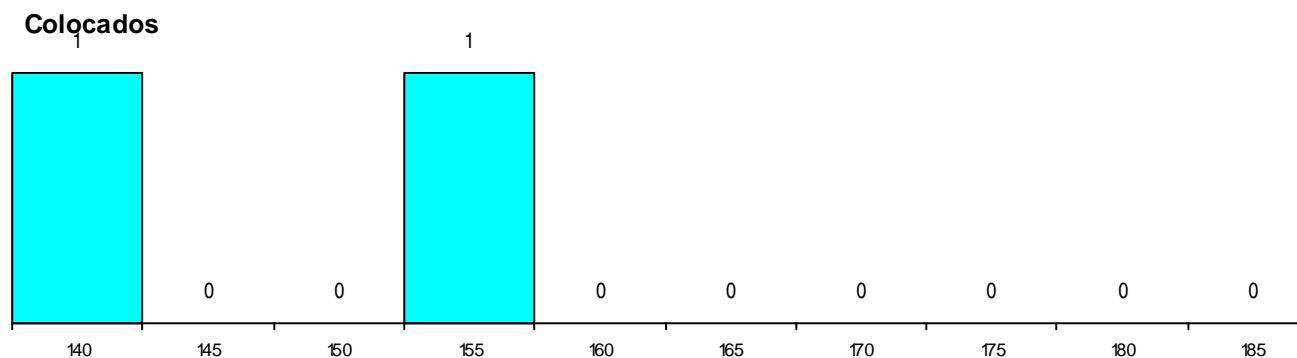

Estabelecimento: 0501 Universidade de Coimbra - Faculdade de Ciências e Tecnologia
Curso Superior: 9461 Engenharia Química
Mestrado Integrado

OPÇÃO CANDIDATURA

Opção	Cands. %	Cols. %
1ª	1 7	1 14
2ª	1 7	1 14
4ª	1 7	0 0
5ª	1 7	0 0
Total	4	2

ETAPA COLOCAÇÃO (contingente)

Etapa Colocação	Cands. %	Cols. %	Nota
17 Geral	4 29	2 29	140,5
Total	4	2	

DISTRITO/GAES DE CANDIDATURA

Distrito Origem	Cands. %	Cols. %
Portalegre	1 7	1 14
Leiria	1 7	1 14
Coimbra	1 7	0 0
Aveiro	1 7	0 0
Total	4	2

SEXO DOS CANDIDATOS

Sexo	Cands. %	Cols. %
Masc.	1 7	0 0
Femin.	3 21	2 29
Total	4	2

CURSO DO 12º ANO

(15 mais frequentes)

Curso 12º ano	Cands. %	Cols. %
C60 Ciências e Tecnologias	4 29	2 29

MÉDIAS dos Colocados

Nota de candidatura 147,8
Prova de ingresso 141,5
Média do 12º ano 154,0
Média do 10º/11º ano 154,0

DISTRIBUIÇÕES DE NOTAS DE CANDIDATURA