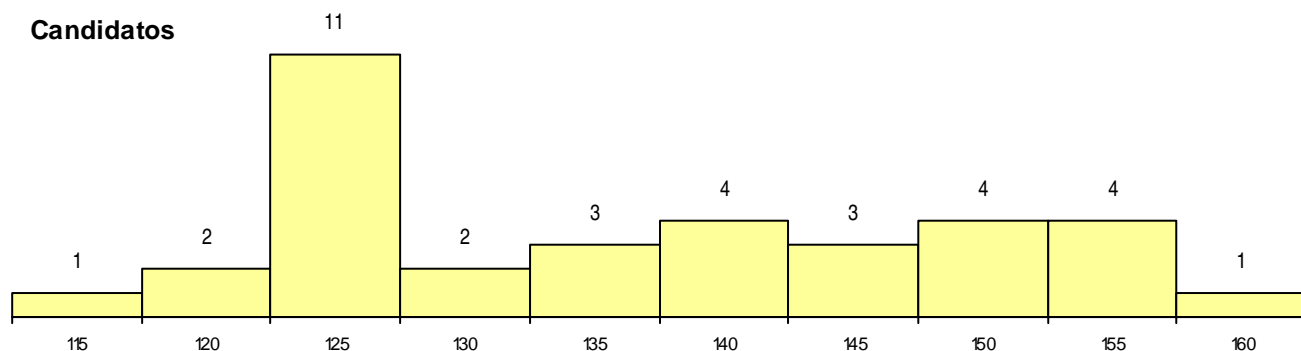

Estabelecimento: 0604 Universidade de Évora - Escola de Ciências Sociais
Curso Superior: 9229 Relações Internacionais
Licenciatura

OPÇÃO CANDIDATURA

Opção	Cands. %	Cols. %
1ª	8 8	1 7
2ª	7 7	1 7
3ª	4 4	0 0
4ª	3 3	0 0
5ª	6 6	1 7
6ª	7 7	0 0
Total	35	3

ETAPA COLOCAÇÃO (contingente)

Etapa Colocação	Cands. %	Cols. %	Nota
17 Geral	35 36	3 21	148,7
Total	35	3	

DISTRITO/GAES DE CANDIDATURA

Distrito Origem	Cands. %	Cols. %
Lisboa	9 9	1 7
Évora	8 8	0 0
Setúbal	3 3	0 0
Faro	3 3	0 0
R. A. Açores	2 2	0 0
Santarém	2 2	0 0
Portalegre	2 2	0 0
Leiria	2 2	1 7
R. A. Madeira	1 1	0 0
Viseu	1 1	0 0
Coimbra	1 1	0 0
Braga	1 1	1 7
Total	35	3

SEXO DOS CANDIDATOS

Sexo	Cands. %	Cols. %
Masc.	15 15	2 14
Femin.	20 20	1 7
Total	35	3

CURSO DO 12º ANO

(15 mais frequentes)

Curso 12º ano	Cands. %	Cols. %
C62 Línguas e Humanidades	22 22	1 7
950 Equivalências Estrangeiras (Decreto	2 2	1 7
C82 Recorrente - Línguas e Humanidade	2 2	1 7
R05 Técnico de Apoio à Gestão Desporti	2 2	0 0
C61 Ciências Socioeconómicas	2 2	0 0
C60 Ciências e Tecnologias	2 2	0 0
966 Cursos EFA, Formações Modulares,	1 1	0 0
C84 Recorrente - Artes Visuais	1 1	0 0
C81 Recorrente - Ciências Socioeconómi	1 1	0 0

MÉDIAS dos Colocados

Nota de candidatura	153,6
Prova de ingresso	154,7
Média do 12º ano	153,0
Média do 10º/11º ano	153,0

DISTRIBUIÇÕES DE NOTAS DE CANDIDATURA