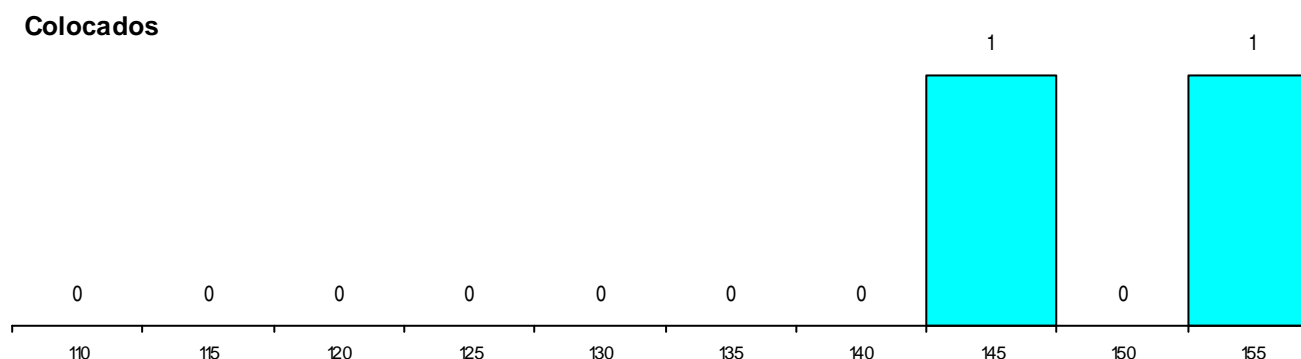

Estabelecimento: 7230 Instituto Politécnico do Porto - Escola Superior de Saúde
Curso Superior: 9861 Saúde Ambiental
Licenciatura

OPÇÃO CANDIDATURA

Opção	Cands. %	Cols. %
1ª	9 11	2 25
2ª	2 2	0 0
3ª	6 7	0 0
4ª	10 12	0 0
5ª	4 5	0 0
6ª	4 5	0 0
Total	35	2

ETAPA COLOCAÇÃO (contingente)

Etapa Colocação	Cands. %	Cols. %	Nota
17 Geral	35 43	2 25	143,0
Total	35	2	

DISTRITO/GAES DE CANDIDATURA

Distrito Origem	Cands. %	Cols. %
Porto	29 36	2 25
Vila Real	2 2	0 0
Viana do Castelo	1 1	0 0
Lisboa	1 1	0 0
Bragança	1 1	0 0
Braga	1 1	0 0
Total	35	2

SEXO DOS CANDIDATOS

Sexo	Cands. %	Cols. %
Masc.	14 17	1 13
Femin.	21 26	1 13
Total	35	2

CURSO DO 12º ANO (15 mais frequentes)

Curso 12º ano	Cands. %	Cols. %
C60 Ciências e Tecnologias	23 28	2 25
C80 Recorrente - Ciências e Tecnologias	4 5	0 0
P11 Técnico Auxiliar de Saúde	2 2	0 0
G37 Tecnologia e Segurança Alimentar (	2 2	0 0
P14 Técnico de Multimédia	1 1	0 0
G53 Química Industrial e Laboratorial (P	1 1	0 0
G26 Química, Ambiente e Qualidade (VT	1 1	0 0
G14 Animação Sócio Desportiva (VT) (P	1 1	0 0

MÉDIAS dos Colocados

Nota de candidatura	149,0
Prova de ingresso	152,0
Média do 12º ano	146,0
Média do 10º/11º ano	146,0

DISTRIBUIÇÕES DE NOTAS DE CANDIDATURA