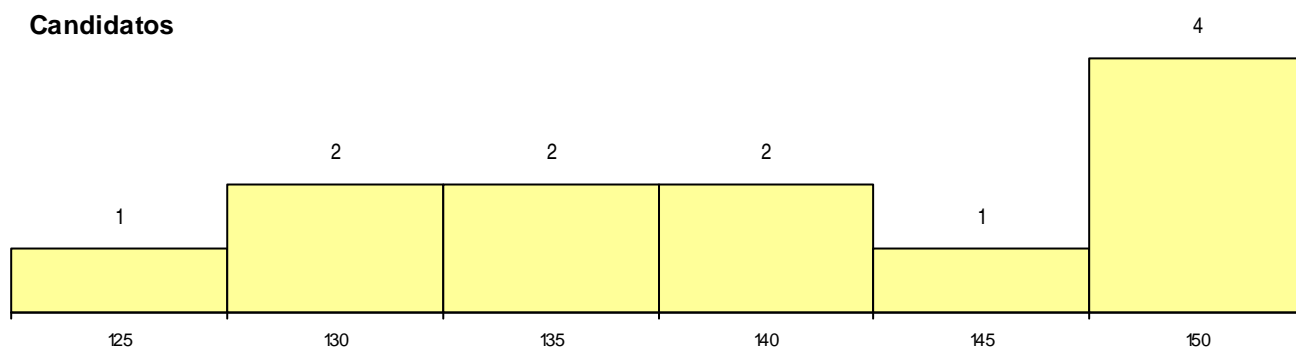

Estabelecimento: 0501 Universidade de Coimbra - Faculdade de Ciências e Tecnologia
Curso Superior: 9257 Arquitetura
Mestrado Integrado

OPÇÃO CANDIDATURA

Opção	Cands. %	Cols. %
1ª	8 12	1 13
2ª	2 3	1 13
4ª	1 2	0 0
5ª	1 2	0 0
Total	12	2

ETAPA COLOCAÇÃO (contingente)

Etapa Colocação	Cands. %	Cols. %	Nota
17 Geral	12 18	2 25	150,8
Total	12	2	

DISTRITO/GAES DE CANDIDATURA

Distrito Origem	Cands. %	Cols. %
Coimbra	5 8	1 13
Porto	3 5	1 13
Viseu	2 3	0 0
Lisboa	1 2	0 0
Faro	1 2	0 0
Total	12	2

SEXO DOS CANDIDATOS

Sexo	Cands. %	Cols. %
Masc.	6 9	1 13
Femin.	6 9	1 13
Total	12	2

CURSO DO 12º ANO (15 mais frequentes)

Curso 12º ano	Cands. %	Cols. %
C64 Artes Visuais	8 12	0 0
C60 Ciências e Tecnologias	3 5	1 13
F64 Artes Visuais	1 2	1 13

MÉDIAS dos Colocados

Nota de candidatura 150,9
Prova de ingresso 149,8
Média do 12º ano 152,0
Média do 10º/11º ano 152,0

DISTRIBUIÇÕES DE NOTAS DE CANDIDATURA