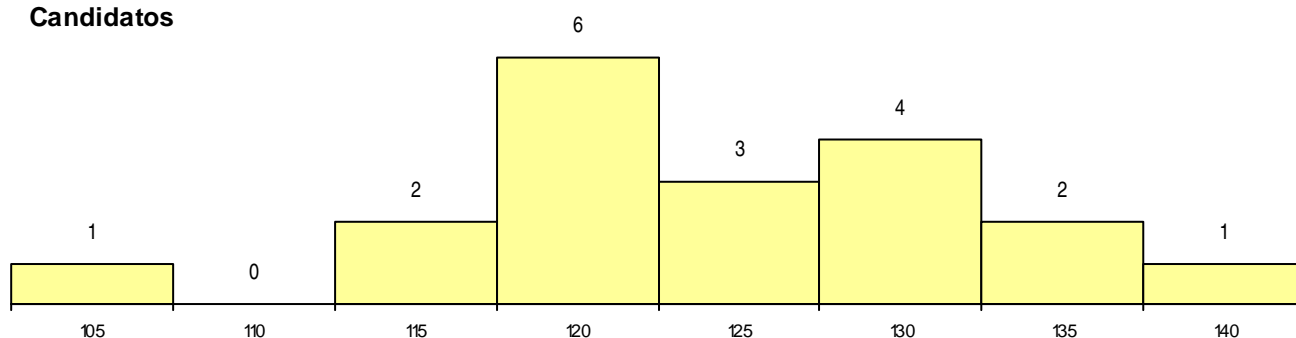

Estabelecimento: 3241 Instituto Politécnico de Tomar - Escola Superior de Gestão de Tomar
Curso Superior: 9152 Gestão de Empresas
Licenciatura

OPÇÃO CANDIDATURA

Opção	Cands. %	Cols. %
1ª	7 9	3 12
2ª	2 2	0 0
3ª	3 4	2 8
4ª	3 4	1 4
5ª	2 2	0 0
6ª	2 2	1 4
Total	19	7

ETAPA COLOCAÇÃO (contingente)

Etapa Colocação	Cands. %	Cols. %	Nota
17 Geral	19 23	7 28	122,2
Total	19	7	

DISTRITO/GAES DE CANDIDATURA

Distrito Origem	Cands. %	Cols. %
Lisboa	4 5	2 8
Santarém	3 4	2 8
Leiria	3 4	2 8
Coimbra	3 4	1 4
Évora	2 2	0 0
R. A. Madeira	1 1	0 0
Setúbal	1 1	0 0
Braga	1 1	0 0
Aveiro	1 1	0 0
Total	19	7

SEXO DOS CANDIDATOS

Sexo	Cands. %	Cols. %
Masc.	14 17	5 20
Femin.	5 6	2 8
Total	19	7

CURSO DO 12º ANO

(15 mais frequentes)

Curso 12º ano	Cands. %	Cols. %
C61 Ciências Socioeconómicas	11 14	4 16
C60 Ciências e Tecnologias	4 5	1 4
C62 Línguas e Humanidades	2 2	0 0
220 Ens. Sec. Recorrente (Todos os Cur	1 1	1 4
P51 Técnico de Gestão	1 1	1 4

MÉDIAS dos Colocados

Nota de candidatura 128,3
Prova de ingresso 118,1
Média do 12º ano 133,7
Média do 10º/11º ano 133,7

DISTRIBUIÇÕES DE NOTAS DE CANDIDATURA

Candidatos