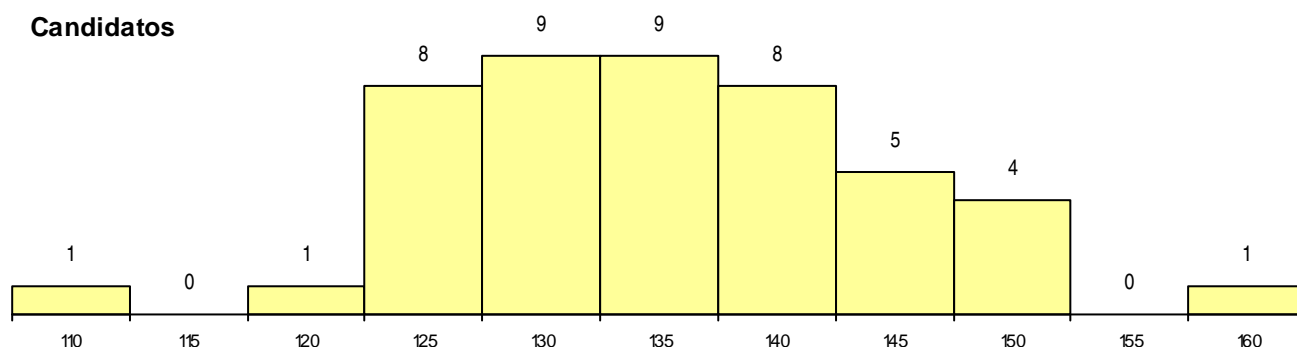

Estabelecimento: 3134 Instituto Politécnico do Porto - Instituto Superior de Contabilidade e Administração do Porto
Curso Superior: L070 Criatividade e Inovação Empresarial
Licenciatura

OPÇÃO CANDIDATURA

Opção	Cands. %	Cols. %
1ª	15 17	4 29
2ª	10 11	0 0
3ª	7 8	3 21
4ª	6 7	0 0
5ª	3 3	0 0
6ª	5 6	0 0
Total	46	7

ETAPA COLOCAÇÃO (contingente)

Etapa Colocação	Cands. %	Cols. %	Nota
17 Geral	46 51	7 50	143,0
Total	46	7	

DISTRITO/GAES DE CANDIDATURA

Distrito Origem	Cands. %	Cols. %
Porto	40 44	6 43
Braga	2 2	0 0
Viseu	1 1	1 7
Vila Real	1 1	0 0
Lisboa	1 1	0 0
Aveiro	1 1	0 0
Total	46	7

SEXO DOS CANDIDATOS

Sexo	Cands. %	Cols. %
Masc.	24 27	4 29
Femin.	22 24	3 21
Total	46	7

CURSO DO 12º ANO (15 mais frequentes)

Curso 12º ano	Cands. %	Cols. %
C62 Línguas e Humanidades	18 20	4 29
C60 Ciências e Tecnologias	6 7	1 7
G27 Administração e Marketing (Portaria	4 4	0 0
P28 Técnico de Comunicação - Marketin	3 3	0 0
C81 Recorrente - Ciências Socioeconómi	2 2	1 7
P91 Técnico de Turismo	2 2	0 0
C64 Artes Visuais	2 2	0 0
950 Equivalências Estrangeiras (Decreto	1 1	1 7
P14 Técnico de Multimédia	1 1	0 0
C80 Recorrente - Ciências e Tecnologias	1 1	0 0
P08 Instrumentista de Sopros e de Percus	1 1	0 0
966 Cursos EFA, Formações Modulares,	1 1	0 0
P39 Técnico de Design Gráfico	1 1	0 0
P53 Técnico de Gestão de Equipamento	1 1	0 0
P56 Técnico de Gestão e Programação	1 1	0 0

MÉDIAS dos Colocados

Nota de candidatura	146,4
Prova de ingresso	148,7
Média do 12º ano	145,1
Média do 10º/11º ano	145,1

DISTRIBUIÇÕES DE NOTAS DE CANDIDATURA