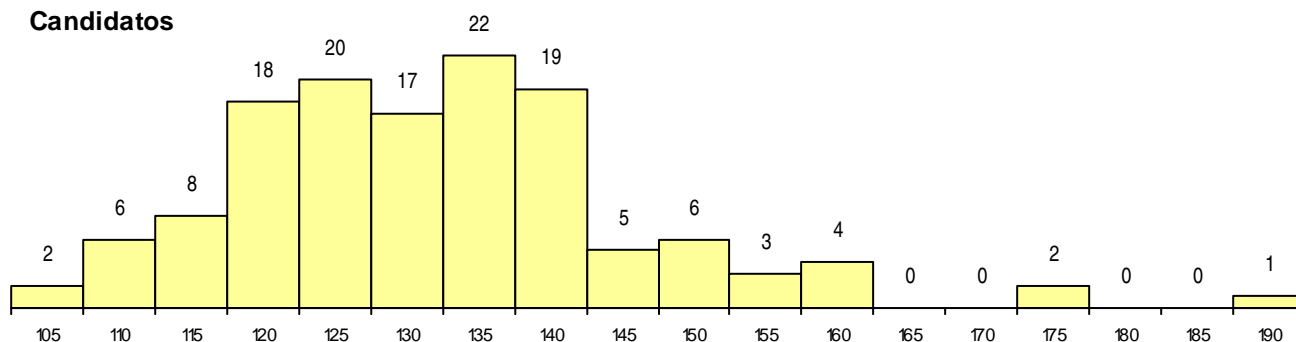

Estabelecimento: 0902 Universidade Nova de Lisboa - Faculdade de Ciências Sociais e Humanas
Curso Superior: 9240 Sociologia
Licenciatura

OPÇÃO CANDIDATURA

Opção	Cands. %	Cols. %
1ª	48 25	3 38
2ª	26 14	1 13
3ª	28 15	1 13
4ª	11 6	0 0
5ª	12 6	1 13
6ª	8 4	0 0
Total	133	6

ETAPA COLOCAÇÃO (contingente)

Etapa Colocação	Cands. %	Cols. %	Nota
17 Geral	133 69	6 75	151,5
Total	133	6	

DISTRITO/GAES DE CANDIDATURA

Distrito Origem	Cands. %	Cols. %
Lisboa	108 56	4 50
Setúbal	16 8	1 13
Portalegre	3 2	0 0
Porto	2 1	0 0
Santarém	1 1	0 0
Coimbra	1 1	0 0
Braga	1 1	0 0
Aveiro	1 1	1 13
Total	133	6

SEXO DOS CANDIDATOS

Sexo	Cands. %	Cols. %
Masc.	40 21	0 0
Femin.	93 48	6 75
Total	133	6

CURSO DO 12º ANO

Curso 12º ano	Cands. %	Cols. %
C62 Línguas e Humanidades	71 37	4 50
C60 Ciências e Tecnologias	9 5	0 0
C61 Ciências Socioeconómicas	8 4	2 25
C82 Recorrente - Línguas e Humanidade	6 3	0 0
F62 Línguas e Humanidades	6 3	0 0
P91 Técnico de Turismo	4 2	0 0
C80 Recorrente - Ciências e Tecnologias	3 2	0 0
900 Emigrantes	3 2	0 0
966 Cursos EFA, Formações Modulares,	3 2	0 0
C81 Recorrente - Ciências Socioeconómi	3 2	0 0
P28 Técnico de Comunicação - Marketin	2 1	0 0
P18 Técnico de Apoio à Infância	1 1	0 0
C76 Secundário de Música	1 1	0 0
C73 Produção Artística	1 1	0 0
C84 Recorrente - Artes Visuais	1 1	0 0

(15 mais frequentes)

MÉDIAS dos Colocados

Nota de candidatura	164,8
Prova de ingresso	167,5
Média do 12º ano	162,2
Média do 10º/11º ano	162,2

DISTRIBUIÇÕES DE NOTAS DE CANDIDATURA

Candidatos