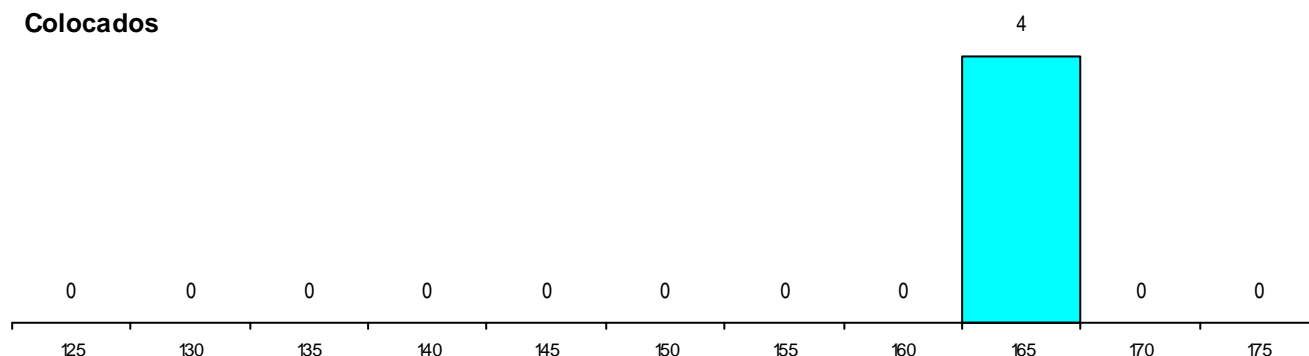

MÉDIAS dos Colocados

Nota de candidatura 164,4
 Prova de ingresso 174,0
 Média do 12º ano 158,0
 Média do 10º/11º ano 158,0

DISTRIBUIÇÕES DE NOTAS DE CANDIDATURA

Candidatos

Colocados

Estabelecimento: 0300 Universidade de Aveiro
Curso Superior: 9141 Física
Licenciatura