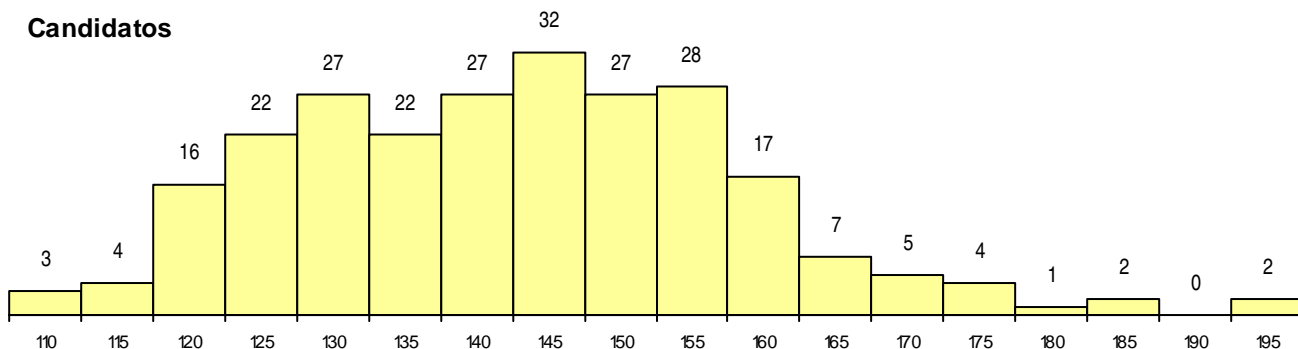

Opção	Cands. %	Cols. %
1ª	160 34	4 24
2ª	36 8	1 6
3ª	22 5	1 6
4ª	13 3	0 0
5ª	8 2	0 0
6ª	7 1	0 0
Total	246	6

ETAPA COLOCAÇÃO (contingente)

Etapa Colocação	Cands. %	Cols. %	Nota
17 Geral	246 52	6 35	174,0
Total	246	6	

DISTRITO/GAES DE CANDIDATURA

Distrito Origem	Cands. %	Cols. %
Porto	118 25	5 29
Braga	31 7	0 0
Aveiro	15 3	0 0
Lisboa	14 3	0 0
Viana do Castelo	9 2	0 0
Setúbal	7 1	0 0
Santarém	7 1	0 0
Coimbra	5 1	0 0
Faro	5 1	0 0
Leiria	5 1	0 0
R. A. Madeira	5 1	0 0
Vila Real	5 1	0 0
Viseu	4 1	0 0
Castelo Branco	3 1	0 0
Bragança	3 1	0 0
Portalegre	2 0	0 0
Évora	2 0	0 0
R. A. Açores	2 0	0 0
Beja	2 0	0 0
Guarda	2 0	1 6
Total	246	6

SEXO DOS CANDIDATOS

Sexo	Cands. %	Cols. %
Masc.	38 8	1 6
Femin.	208 44	5 29
Total	246	6

CURSO DO 12º ANO

(15 mais frequentes)

Curso 12º ano	Cands. %	Cols. %
C60 Ciências e Tecnologias	185 39	6 35
C80 Recorrente - Ciências e Tecnologias	17 4	0 0
P11 Técnico Auxiliar de Saúde	9 2	0 0
950 Equivalências Estrangeiras (Decreto	4 1	0 0
966 Cursos EFA, Formações Modulares,	4 1	0 0
F60 Ciências e Tecnologias	4 1	0 0
C62 Línguas e Humanidades	3 1	0 0
C81 Recorrente - Ciências Socioeconómi	3 1	0 0
G38 Tecnologias da Saúde (Portaria n.º	3 1	0 0
G37 Tecnologia e Segurança Alimentar (	1 0	0 0
C61 Ciências Socioeconómicas	1 0	0 0
C64 Artes Visuais	1 0	0 0
C72 Design de Produto	1 0	0 0
C82 Recorrente - Línguas e Humanidade	1 0	0 0
G04 Biotecnologia (VC) (Portaria n.º 260/	1 0	0 0

MÉDIAS dos Colocados

Nota de candidatura	180,8
Prova de ingresso	182,5
Média do 12º ano	179,0
Média do 10º/11º ano	179,0

DISTRIBUIÇÕES DE NOTAS DE CANDIDATURA