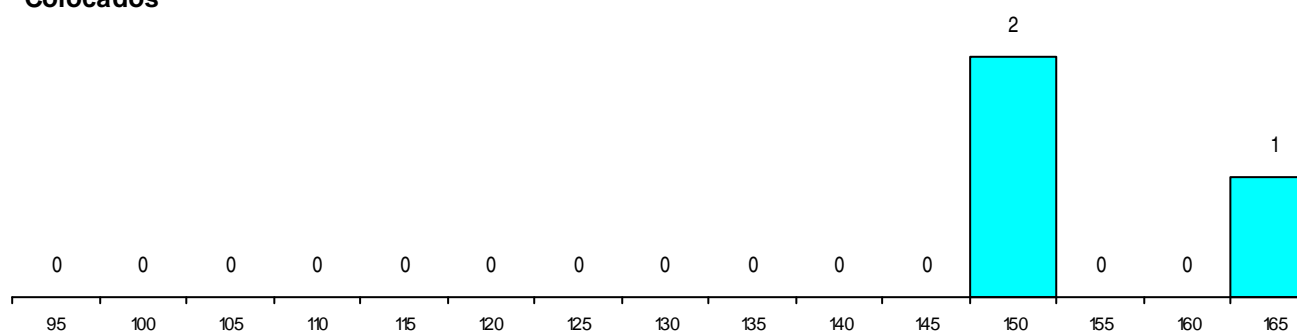

MÉDIAS dos Colocados

Nota de candidatura 154,3
 Prova de ingresso 150,5
 Média do 12º ano 156,3
 Média do 10º/11º ano 156,3

DISTRIBUIÇÕES DE NOTAS DE CANDIDATURA

Candidatos

Colocados

Estabelecimento: 7210 Instituto Politécnico de Coimbra - Escola Superior de Tecnologia da Saúde de Coimbra
Curso Superior: 9861 Saúde Ambiental
Licenciatura