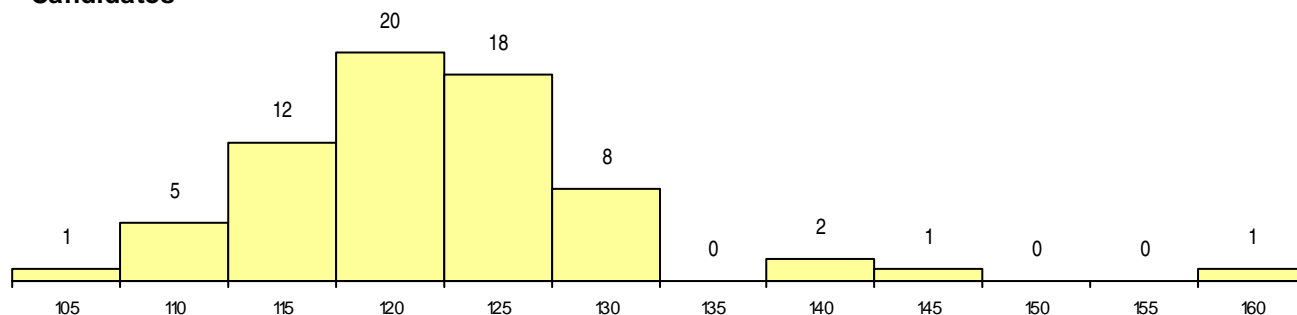

OPÇÃO CANDIDATURA

Opção	Cands. %	Cols. %
1ª	9 8	1 14
2ª	13 11	1 14
3ª	20 17	1 14
4ª	16 14	0 0
5ª	7 6	0 0
6ª	3 3	0 0
Total	68	3

ETAPA COLOCAÇÃO (contingente)

Etapa Colocação	Cands. %	Cols. %	Nota
17 Geral	68 58	3 43	127,8
Total	68	3	

DISTRITO/GAES DE CANDIDATURA

Distrito Origem	Cands. %	Cols. %
Santarém	22 19	1 14
Lisboa	14 12	0 0
Leiria	8 7	0 0
Faro	5 4	0 0
R. A. Madeira	4 3	0 0
Setúbal	4 3	2 29
Coimbra	3 3	0 0
Viseu	2 2	0 0
Porto	2 2	0 0
R. A. Açores	1 1	0 0
Vila Real	1 1	0 0
Évora	1 1	0 0
Aveiro	1 1	0 0
Total	68	3

SEXO DOS CANDIDATOS

Sexo	Cands. %	Cols. %
Masc.	56 48	2 29
Femin.	12 10	1 14
Total	68	3

CURSO DO 12º ANO

Curso 12º ano	(15 mais frequentes)	
	Cands. %	Cols. %
C62 Línguas e Humanidades	17 15	0 0
C60 Ciências e Tecnologias	13 11	1 14
R15 Técnico de Desporto	10 9	1 14
C61 Ciências Socioeconómicas	6 5	0 0
R05 Técnico de Apoio à Gestão Desporti	5 4	1 14
C80 Recorrente - Ciências e Tecnologias	5 4	0 0
966 Cursos EFA, Formações Modulares,	2 2	0 0
G85 Atividade Física e Desporto Adaptad	2 2	0 0
F62 Línguas e Humanidades	2 2	0 0
C84 Recorrente - Artes Visuais	2 2	0 0
P53 Técnico de Gestão de Equipamento	1 1	0 0
P31 Técnico de Contabilidade	1 1	0 0
G49 Desporto e Dinamização da Atividade	1 1	0 0
C81 Recorrente - Ciências Socioeconómi	1 1	0 0

MÉDIAS dos Colocados

Nota de candidatura	129,0
Prova de ingresso	116,0
Média do 12º ano	137,7
Média do 10º/11º ano	137,7

DISTRIBUIÇÕES DE NOTAS DE CANDIDATURA

Candidatos