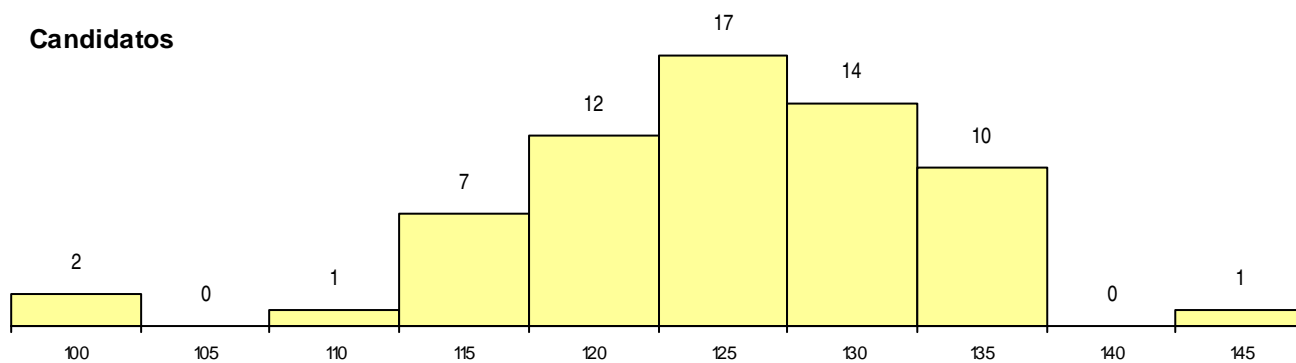

Estabelecimento: 0602 Universidade de Évora - Escola de Ciências e Tecnologia
Curso Superior: 9707 Ciências do Desporto
Licenciatura

OPÇÃO CANDIDATURA

Opção	Cands. %	Cols. %
1ª	23 18	0 0
2ª	14 11	1 17
3ª	9 7	0 0
4ª	8 6	0 0
5ª	6 5	0 0
6ª	4 3	1 17
Total	64	2

ETAPA COLOCAÇÃO (contingente)

Etapa Colocação	Cands. %	Cols. %	Nota
17 Geral	64 49	2 33	136,3
Total	64	2	

DISTRITO/GAES DE CANDIDATURA

Distrito Origem	Cands. %	Cols. %
Évora	20 15	0 0
Santarém	8 6	0 0
Setúbal	6 5	0 0
R. A. Madeira	5 4	0 0
Lisboa	5 4	1 17
Faro	5 4	0 0
Leiria	4 3	0 0
Porto	3 2	0 0
Braga	2 2	0 0
Beja	2 2	0 0
Vila Real	1 1	0 0
Viana do Castelo	1 1	0 0
Coimbra	1 1	0 0
Castelo Branco	1 1	1 17
Total	64	2

SEXO DOS CANDIDATOS

Sexo	Cands. %	Cols. %
Masc.	56 43	1 17
Femin.	8 6	1 17
Total	64	2

CURSO DO 12º ANO

(15 mais frequentes)

Curso 12º ano	Cands. %	Cols. %
C62 Línguas e Humanidades	19 15	1 17
C60 Ciências e Tecnologias	12 9	0 0
R05 Técnico de Apoio à Gestão Desporti	9 7	0 0
C61 Ciências Socioeconómicas	6 5	1 17
966 Cursos EFA, Formações Modulares,	6 5	0 0
C80 Recorrente - Ciências e Tecnologias	4 3	0 0
R15 Técnico de Desporto	3 2	0 0
U16 Técnico de Restaurante/Bar	1 1	0 0
R25 Técnico de Informática - Sistemas	1 1	0 0
P81 Técnico de Restauração	1 1	0 0
G85 Atividade Física e Desporto Adaptad	1 1	0 0
C81 Recorrente - Ciências Socioeconómi	1 1	0 0

MÉDIAS dos Colocados

Nota de candidatura	139,6
Prova de ingresso	140,5
Média do 12º ano	139,0
Média do 10º/11º ano	139,0

DISTRIBUIÇÕES DE NOTAS DE CANDIDATURA

Candidatos