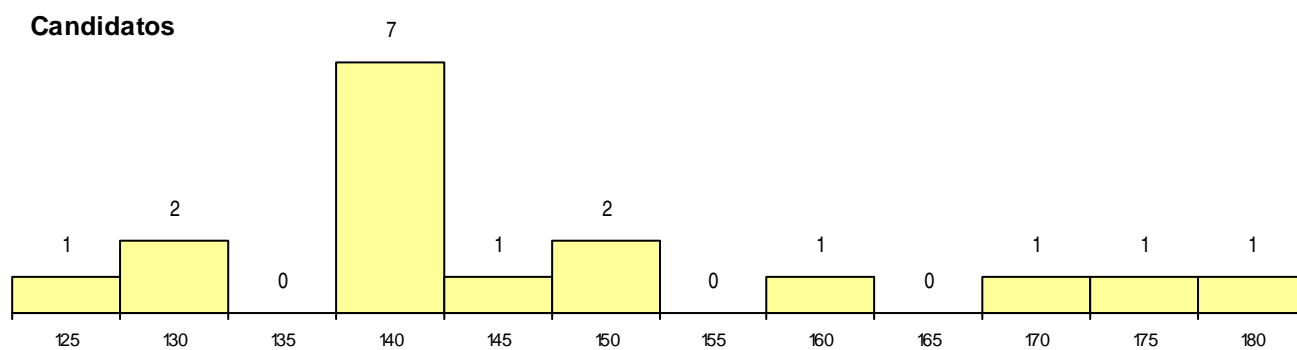

MÉDIAS dos Colocados

Nota de candidatura 181,8
 Prova de ingresso 198,0
 Média do 12º ano 171,0
 Média do 10º/11º ano 171,0

DISTRIBUIÇÕES DE NOTAS DE CANDIDATURA

Estabelecimento: 1000 Universidade do Minho
Curso Superior: G007 Engenharia de Telecomunicações e Informática
Mestrado Integrado