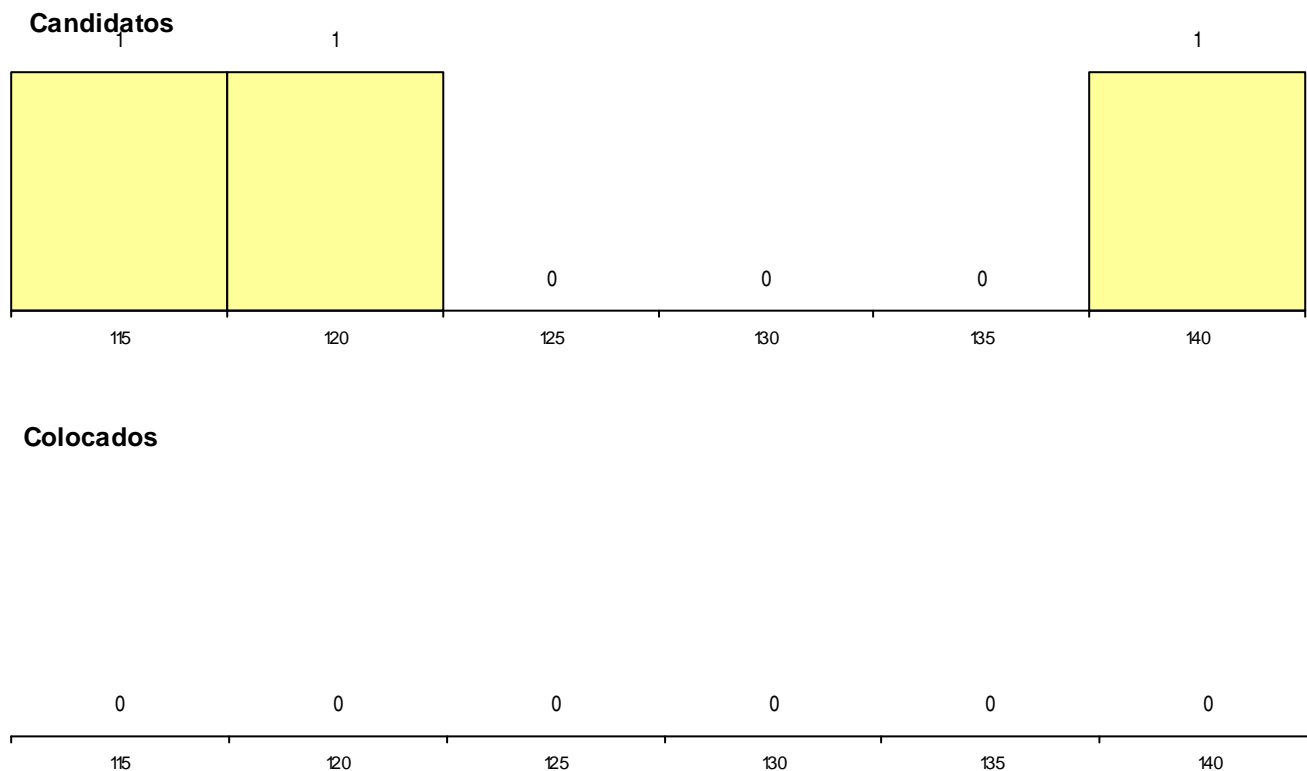

Estabelecimento: 3182 Instituto Politécnico de Viseu - Escola Superior de Tecnologia e Gestão de Viseu
Curso Superior: 9056 Contabilidade
Licenciatura

OPÇÃO CANDIDATURA				ETAPA COLOCAÇÃO (contingente)				DISTRITO/GAES DE CANDIDATURA			
Opção	Cands. %	Cols. %		Etapa Colocação	Cands. %	Cols. %	Nota	Distrito Origem	Cands. %	Cols. %	
2ª	1	2	0 0	17 Geral	3	6	0 0	Viseu	2	4	0 0
3ª	2	4	0 0	Total	3	0		Aveiro	1	2	0 0
Total	3	0						Total	3	0	

SEXO DOS CANDIDATOS				CURSO DO 12º ANO (15 mais frequentes)			
Sexo	Cands. %	Cols. %		Curso 12º ano	Cands. %	Cols. %	
Masc.	1	2	0 0	C80 Recorrente - Ciências e Tecnologias	1	2	0 0
Femin.	2	4	0 0	C60 Ciências e Tecnologias	1	2	0 0
Total	3	0		970 Recorrente - Ciências e Tecnologias	1	2	0 0

MÉDIAS dos Colocados

Nota de candidatura
Prova de ingresso
Média do 12º ano
Média do 10º/11º ano

DISTRIBUIÇÕES DE NOTAS DE CANDIDATURA