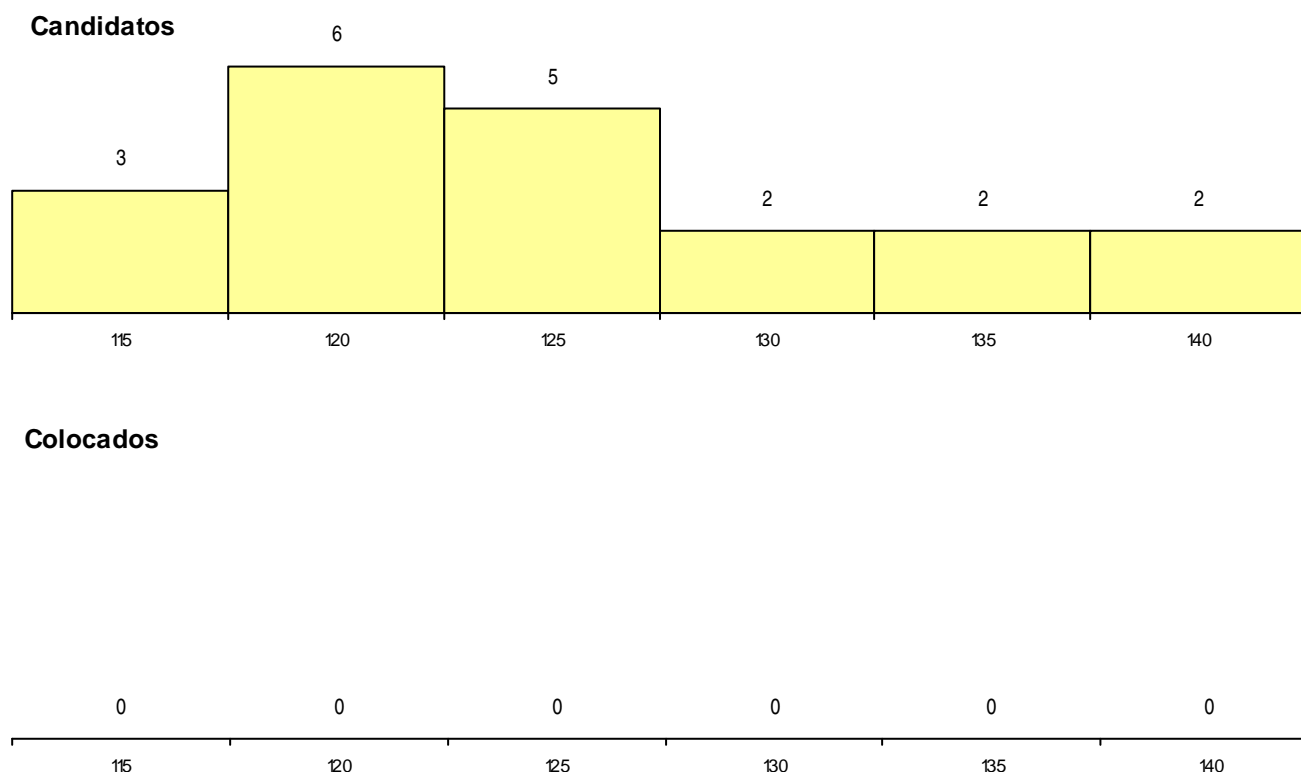

Estabelecimento: 3062 Instituto Politécnico de Coimbra - Escola Superior de Educação de Coimbra
Curso Superior: 9254 Turismo
Licenciatura

OPÇÃO CANDIDATURA

Opção	Cands. %	Cols. %
1ª	3 4	0 0
2ª	7 10	0 0
3ª	4 6	0 0
4ª	2 3	0 0
5ª	2 3	0 0
6ª	2 3	0 0
Total	20	0

ETAPA COLOCAÇÃO (contingente)

Etapa Colocação	Cands. %	Cols. %	Nota
17 Geral	20 30	0 0	
Total	20	0	

DISTRITO/GAES DE CANDIDATURA

Distrito Origem	Cands. %	Cols. %
Coimbra	14 21	0 0
Porto	2 3	0 0
R. A. Madeira	1 1	0 0
Viseu	1 1	0 0
Leiria	1 1	0 0
Aveiro	1 1	0 0
Total	20	0

SEXO DOS CANDIDATOS

Sexo	Cands. %	Cols. %
Masc.	12 18	0 0
Femin.	8 12	0 0
Total	20	0

CURSO DO 12º ANO (15 mais frequentes)

Curso 12º ano	Cands. %	Cols. %
C62 Línguas e Humanidades	10 15	0 0
R15 Técnico de Desporto	3 4	0 0
966 Cursos EFA, Formações Modulares,	1 1	0 0
R05 Técnico de Apoio à Gestão Desporti	1 1	0 0
P91 Técnico de Turismo	1 1	0 0
P37 Técnico de Design	1 1	0 0
P28 Técnico de Comunicação - Marketin	1 1	0 0
C61 Ciências Socioeconómicas	1 1	0 0
C60 Ciências e Tecnologias	1 1	0 0

MÉDIAS dos Colocados

Nota de candidatura
Prova de ingresso
Média do 12º ano
Média do 10º/11º ano

DISTRIBUIÇÕES DE NOTAS DE CANDIDATURA