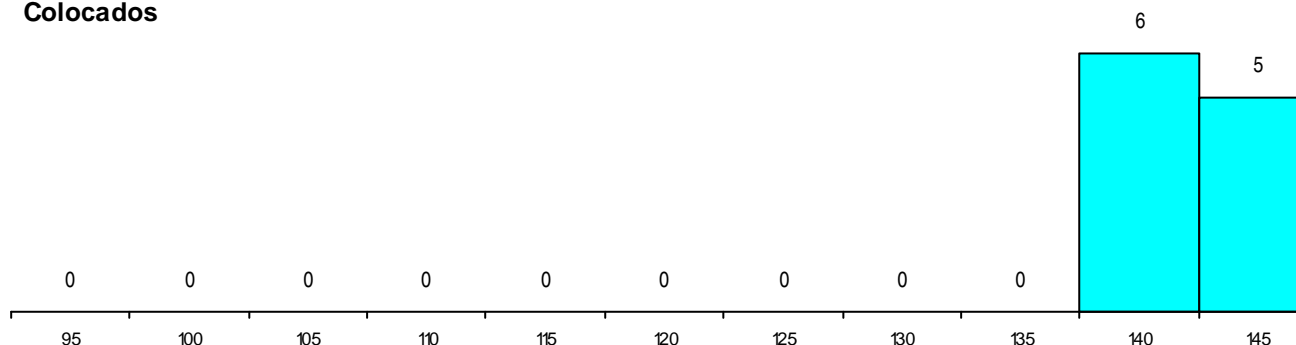

Estabelecimento: 1510 Universidade de Lisboa - Faculdade de Motricidade Humana
Curso Superior: 9841 Reabilitação Psicomotora
Licenciatura

OPÇÃO CANDIDATURA

Opção	Cands.	%	Cols.	%
1ª	60	31	8	38
2ª	23	12	1	5
3ª	12	6	0	0
4ª	9	5	1	5
5ª	5	3	1	5
6ª	2	1	0	0
Total	111		11	

ETAPA COLOCAÇÃO (contingente)

Etapa Colocação	Cands.	%	Cols.	%	Nota
17 Geral	111	58	11	52	140,5
Total	111		11		

DISTRITO/GAES DE CANDIDATURA

Distrito Origem	Cands.	%	Cols.	%
Lisboa	75	39	6	29
Setúbal	20	10	4	19
Santarém	7	4	0	0
Viseu	2	1	0	0
Évora	2	1	0	0
Coimbra	2	1	1	5
Vila Real	1	1	0	0
Leiria	1	1	0	0
Guarda	1	1	0	0
Total	111		11	

SEXO DOS CANDIDATOS

Sexo	Cands.	%	Cols.	%
Masc.	37	19	3	14
Femin.	74	38	8	38
Total	111		11	

CURSO DO 12º ANO

(15 mais frequentes)

Curso 12º ano	Cands.	%	Cols.	%
C60 Ciências e Tecnologias	74	38	9	43
C80 Recorrente - Ciências e Tecnologias	13	7	1	5
966 Cursos EFA, Formações Modulares,	7	4	0	0
R15 Técnico de Desporto	3	2	0	0
F60 Ciências e Tecnologias	2	1	0	0
C62 Línguas e Humanidades	2	1	0	0
P11 Técnico Auxiliar de Saúde	1	1	1	5
C64 Artes Visuais	1	1	0	0
C73 Produção Artística	1	1	0	0
062 Ciências Sociais e Humanas (DL 74	1	1	0	0
G85 Atividade Física e Desporto Adaptad	1	1	0	0
P55 Técnico de Gestão do Ambiente	1	1	0	0
R05 Técnico de Apoio à Gestão Desporti	1	1	0	0
S64 Técnico de Apoio à Gestão Desporti	1	1	0	0
950 Equivalências Estrangeiras (Decreto	1	1	0	0

MÉDIAS dos Colocados

Nota de candidatura	142,4
Prova de ingresso	144,0
Média do 12º ano	140,7
Média do 10º/11º ano	140,7

DISTRIBUIÇÕES DE NOTAS DE CANDIDATURA

Candidatos

Colocados