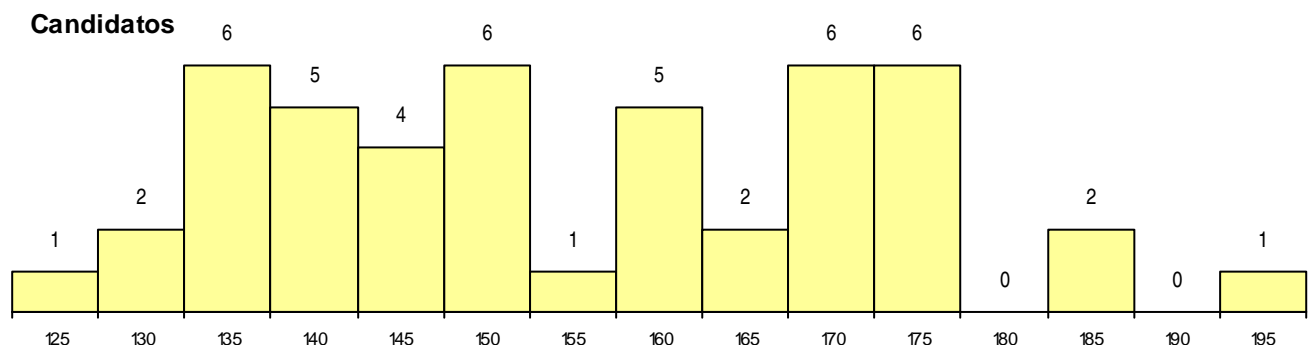

Estabelecimento: 1519 Universidade de Lisboa - Instituto Superior Técnico (Tagus Park)
Curso Superior: 9121 Engenharia Informática e de Computadores
Licenciatura

OPÇÃO CANDIDATURA

Opção	Cands. %	Cols. %
1ª	9 9	0 0
2ª	22 22	0 0
3ª	11 11	0 0
4ª	4 4	0 0
6ª	1 1	0 0
Total	47	0

ETAPA COLOCAÇÃO (contingente)

Etapa Colocação	Cands. %	Cols. %	Nota
17 Geral	47 47	0 0	
Total	47	0	

DISTRITO/GAES DE CANDIDATURA

Distrito Origem	Cands. %	Cols. %
Lisboa	36 36	0 0
Setúbal	3 3	0 0
Santarém	2 2	0 0
Viseu	1 1	0 0
Portalegre	1 1	0 0
Leiria	1 1	0 0
Faro	1 1	0 0
Bragança	1 1	0 0
Beja	1 1	0 0
Total	47	0

SEXO DOS CANDIDATOS

Sexo	Cands. %	Cols. %
Masc.	42 42	0 0
Femin.	5 5	0 0
Total	47	0

CURSO DO 12º ANO (15 mais frequentes)

Curso 12º ano	Cands. %	Cols. %
C60 Ciências e Tecnologias	33 33	0 0
C61 Ciências Socioeconómicas	6 6	0 0
940 Escolas estrangeiras em Portugal	2 2	0 0
F60 Ciências e Tecnologias	2 2	0 0
950 Equivalências Estrangeiras (Decreto	1 1	0 0
P56 Técnico de Gestão e Programação	1 1	0 0
C80 Recorrente - Ciências e Tecnologias	1 1	0 0
C62 Línguas e Humanidades	1 1	0 0

MÉDIAS dos Colocados

Nota de candidatura
Prova de ingresso
Média do 12º ano
Média do 10º/11º ano

DISTRIBUIÇÕES DE NOTAS DE CANDIDATURA

Colocados