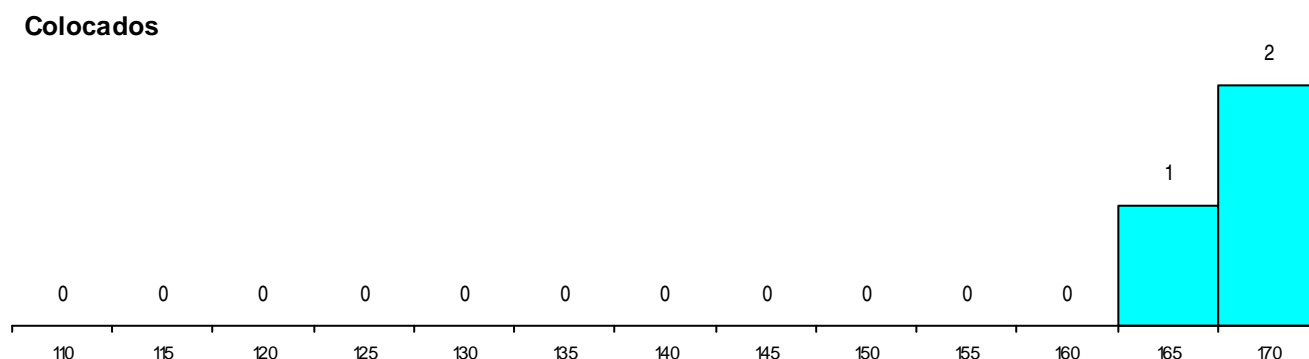

Estabelecimento: 1109 Universidade do Porto - Faculdade de Psicologia e de Ciências da Educação
Curso Superior: 9026 Ciências da Educação
Licenciatura

OPÇÃO CANDIDATURA

Opção	Cands. %	Cols. %
1ª	11 8	1 5
2ª	13 9	1 5
3ª	6 4	1 5
4ª	7 5	0 0
5ª	8 5	0 0
6ª	10 7	0 0
Total	55	3

ETAPA COLOCAÇÃO (contingente)

Etapa Colocação	Cands. %	Cols. %	Nota
17 Geral	55 38	3 16	165,0
Total	55	3	

DISTRITO/GAES DE CANDIDATURA

Distrito Origem	Cands. %	Cols. %
Porto	38 26	1 5
Aveiro	6 4	0 0
Braga	5 3	2 11
Coimbra	2 1	0 0
Viseu	1 1	0 0
Viana do Castelo	1 1	0 0
Santarém	1 1	0 0
Lisboa	1 1	0 0
Total	55	3

SEXO DOS CANDIDATOS

Sexo	Cands. %	Cols. %
Masc.	10 7	0 0
Femin.	45 31	3 16
Total	55	3

CURSO DO 12º ANO

Curso 12º ano	Cands. %	Cols. %
C62 Línguas e Humanidades	38 26	3 16
C60 Ciências e Tecnologias	7 5	0 0
R15 Técnico de Desporto	2 1	0 0
P28 Técnico de Comunicação - Marketin	1 1	0 0
P08 Instrumentista de Sopros e de Percussão	1 1	0 0
G35 Informática e Tecnologias Multimédia	1 1	0 0
G34 Eletrónica Industrial e Automação (P)	1 1	0 0
G14 Animação Sócio Desportiva (VT) (P)	1 1	0 0
G04 Biotecnologia (VC) (Portaria n.º 260/2015)	1 1	0 0
C64 Artes Visuais	1 1	0 0
C61 Ciências Socioeconómicas	1 1	0 0

(15 mais frequentes)

MÉDIAS dos Colocados

Nota de candidatura	169,3
Prova de ingresso	170,3
Média do 12º ano	168,3
Média do 10º/11º ano	168,3

DISTRIBUIÇÕES DE NOTAS DE CANDIDATURA