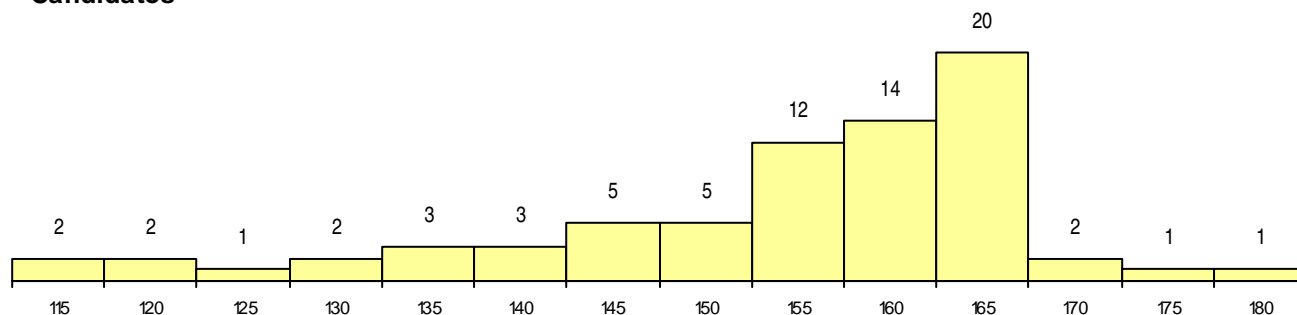

Estabelecimento: 0503 Universidade de Coimbra - Faculdade de Economia
Curso Superior: 9081 Economia
Licenciatura

OPÇÃO CANDIDATURA

Opção	Cands. %	Cols. %
1ª	27 11	7 26
2ª	15 6	1 4
3ª	7 3	2 7
4ª	10 4	1 4
5ª	7 3	0 0
6ª	7 3	0 0
Total	73	11

ETAPA COLOCAÇÃO (contingente)

Etapa Colocação	Cands. %	Cols. %	Nota
17 Geral	73 29	11 41	165,5
Total	73	11	

DISTRITO/GAES DE CANDIDATURA

Distrito Origem	Cands. %	Cols. %
Coimbra	20 8	5 19
Porto	10 4	0 0
Lisboa	10 4	1 4
Leiria	6 2	1 4
Aveiro	6 2	0 0
Braga	5 2	1 4
Viseu	4 2	1 4
Santarém	3 1	1 4
Guarda	3 1	0 0
Castelo Branco	2 1	0 0
Vila Real	1 0	0 0
Viana do Castelo	1 0	1 4
Setúbal	1 0	0 0
Bragança	1 0	0 0
Total	73	11

SEXO DOS CANDIDATOS

Sexo	Cands. %	Cols. %
Masc.	44 18	8 30
Femin.	29 12	3 11
Total	73	11

CURSO DO 12º ANO (15 mais frequentes)

Curso 12º ano	Cands. %	Cols. %
C61 Ciências Socioeconómicas	46 18	5 19
C60 Ciências e Tecnologias	20 8	5 19
G18 Contabilidade e Gestão (VT) (Portari	2 1	0 0
F60 Ciências e Tecnologias	2 1	0 0
900 Emigrantes	1 0	1 4
813 Agrupamento 1 / informática	1 0	0 0
C81 Recorrente - Ciências Socioeconómi	1 0	0 0

MÉDIAS dos Colocados

Nota de candidatura	167,4
Prova de ingresso	177,5
Média do 12º ano	157,3
Média do 10º/11º ano	157,3

DISTRIBUIÇÕES DE NOTAS DE CANDIDATURA

Candidatos