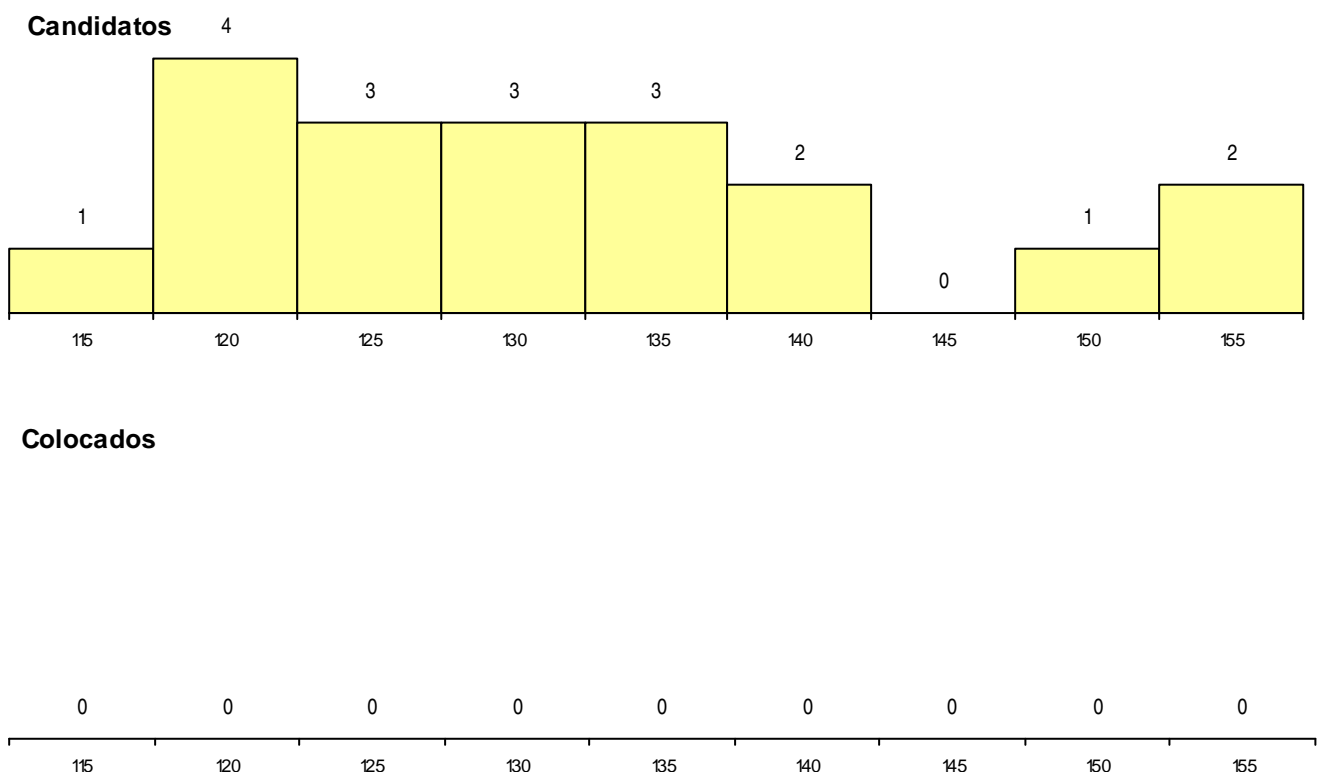

MÉDIAS dos Colocados

Nota de candidatura
 Prova de ingresso
 Média do 12º ano
 Média do 10º/11º ano

DISTRIBUIÇÕES DE NOTAS DE CANDIDATURA

Estabelecimento: 0507 Universidade de Coimbra - Faculdade de Psicologia e de Ciências da Educação
Curso Superior: 9555 Psicologia
Mestrado Integrado