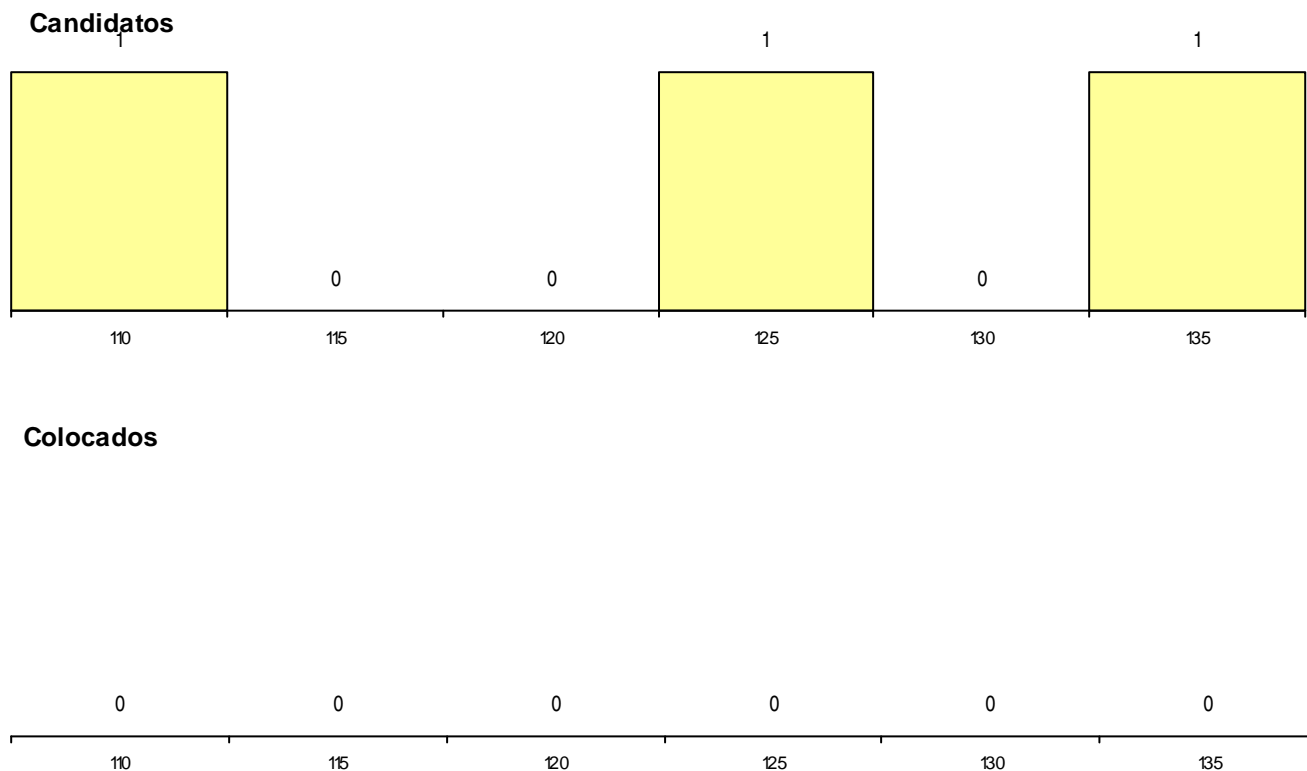

Estabelecimento: 0201 Universidade do Algarve - Faculdade de Ciências Humanas e Sociais
Curso Superior: 9817 Artes Visuais
Licenciatura

OPÇÃO CANDIDATURA				ETAPA COLOCAÇÃO (contingente)				DISTRITO/GAES DE CANDIDATURA			
Opção	Cands. %	Cols. %		Etapa Colocação	Cands. %	Cols. %	Nota	Distrito Origem	Cands. %	Cols. %	
3ª	1	8	0	17 Geral	3	23	0	Santarém	1	8	0
4ª	2	15	0	Total	3	0		Porto	1	8	0
Total	3	0						Guarda	1	8	0
								Total	3	0	

SEXO DOS CANDIDATOS				CURSO DO 12º ANO (15 mais frequentes)			
Sexo	Cands. %	Cols. %		Curso 12º ano	Cands. %	Cols. %	
Masc.	1	8	0	C84 Recorrente - Artes Visuais	1	8	0
Femin.	2	15	0	C64 Artes Visuais	1	8	0
Total	3	0		C60 Ciências e Tecnologias	1	8	0

MÉDIAS dos Colocados

Nota de candidatura
Prova de ingresso
Média do 12º ano
Média do 10º/11º ano

DISTRIBUIÇÕES DE NOTAS DE CANDIDATURA