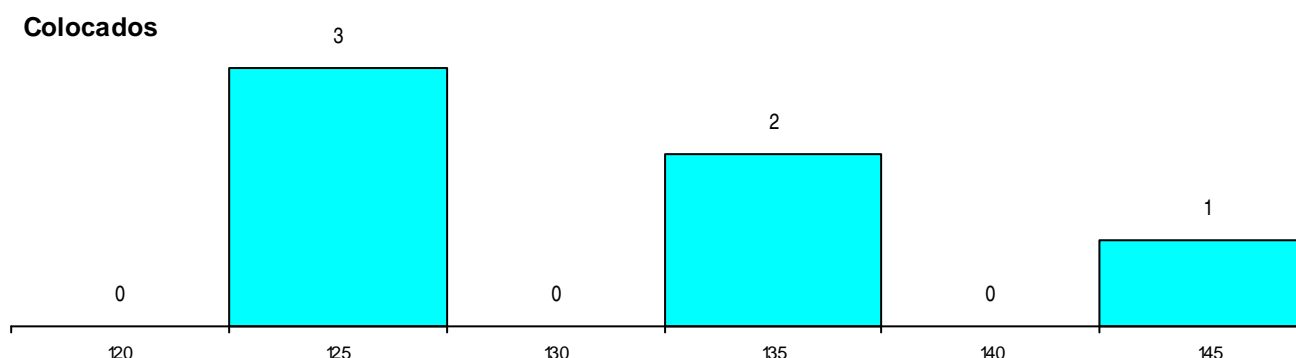

Estabelecimento: 3139 Instituto Politécnico do Porto - Escola Superior de Hotelaria e Turismo
Curso Superior: L131 Gestão da Restauração e Catering
Licenciatura

OPÇÃO CANDIDATURA

Opção	Cands. %	Cols. %
1ª	3 7	3 43
2ª	1 2	1 14
3ª	1 2	1 14
4ª	2 4	0 0
5ª	2 4	1 14
Total	9	6

ETAPA COLOCAÇÃO (contingente)

Etapa Colocação	Cands. %	Cols. %	Nota
17 Geral	9 20	6 86	122,9
Total	9	6	

DISTRITO/GAES DE CANDIDATURA

Distrito Origem	Cands. %	Cols. %
Porto	8 17	5 71
Lisboa	1 2	1 14
Total	9	6

SEXO DOS CANDIDATOS

Sexo	Cands. %	Cols. %
Masc.	5 11	4 57
Femin.	4 9	2 29
Total	9	6

CURSO DO 12º ANO (15 mais frequentes)

Curso 12º ano	Cands. %	Cols. %
C62 Línguas e Humanidades	3 7	2 29
U16 Técnico de Restaurante/Bar	1 2	1 14
P81 Técnico de Restauração	1 2	1 14
G34 Eletrónica Industrial e Automação (P	1 2	1 14
C60 Ciências e Tecnologias	1 2	1 14
G39 Tecnologias e Sistemas de Informaç	1 2	0 0
C61 Ciências Socioeconómicas	1 2	0 0

MÉDIAS dos Colocados

Nota de candidatura	130,6
Prova de ingresso	115,5
Média do 12º ano	138,7
Média do 10º/11º ano	138,7

DISTRIBUIÇÕES DE NOTAS DE CANDIDATURA