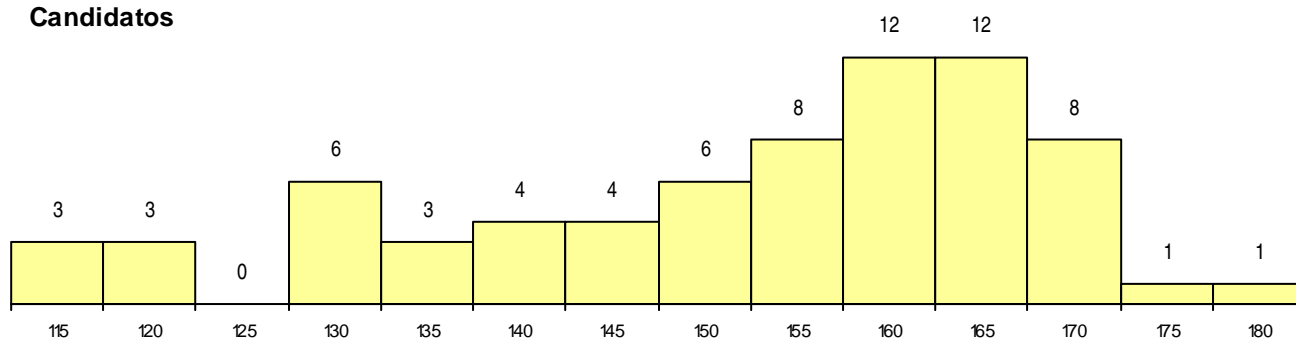

Estabelecimento: 0503 Universidade de Coimbra - Faculdade de Economia
Curso Superior: 9147 Gestão
Licenciatura

OPÇÃO CANDIDATURA

Opção	Cands. %	Cols. %
1ª	19 9	2 9
2ª	17 8	1 5
3ª	11 5	1 5
4ª	11 5	1 5
5ª	6 3	1 5
6ª	7 3	0 0
Total	71	6

ETAPA COLOCAÇÃO (contingente)

Etapa Colocação	Cands. %	Cols. %	Nota
17 Geral	71 32	6 27	169,0
Total	71	6	

DISTRITO/GAES DE CANDIDATURA

Distrito Origem	Cands. %	Cols. %
Porto	14 6	4 18
Coimbra	12 5	2 9
Lisboa	10 5	0 0
Aveiro	9 4	0 0
Leiria	8 4	0 0
Viseu	3 1	0 0
Santarém	3 1	0 0
Braga	3 1	0 0
Guarda	2 1	0 0
Castelo Branco	2 1	0 0
Vila Real	1 0	0 0
Viana do Castelo	1 0	0 0
Setúbal	1 0	0 0
Faro	1 0	0 0
Bragança	1 0	0 0
Total	71	6

SEXO DOS CANDIDATOS

Sexo	Cands. %	Cols. %
Masc.	42 19	2 9
Femin.	29 13	4 18
Total	71	6

CURSO DO 12º ANO (15 mais frequentes)

Curso 12º ano	Cands. %	Cols. %
C61 Ciências Socioeconómicas	42 19	3 14
C60 Ciências e Tecnologias	24 11	2 9
G18 Contabilidade e Gestão (VT) (Portari	2 1	0 0
F60 Ciências e Tecnologias	1 0	1 5
813 Agrupamento 1 / informática	1 0	0 0
950 Equivalências Estrangeiras (Decreto	1 0	0 0

MÉDIAS dos Colocados

Nota de candidatura 170,8
Prova de ingresso 171,9
Média do 12º ano 169,7
Média do 10º/11º ano 169,7

DISTRIBUIÇÕES DE NOTAS DE CANDIDATURA

Candidatos