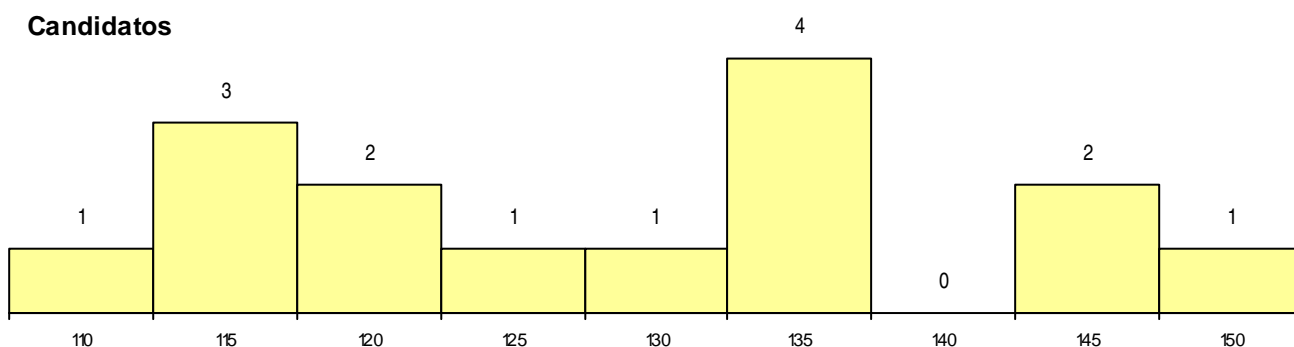

MÉDIAS dos Colocados

Nota de candidatura 147,6
 Prova de ingresso 156,0
 Média do 12º ano 143,0
 Média do 10º/11º ano 143,0

DISTRIBUIÇÕES DE NOTAS DE CANDIDATURA

Estabelecimento: 7040 Instituto Politécnico da Guarda - Escola Superior de Saúde da Guarda
Curso Superior: 9549 Farmácia
Licenciatura