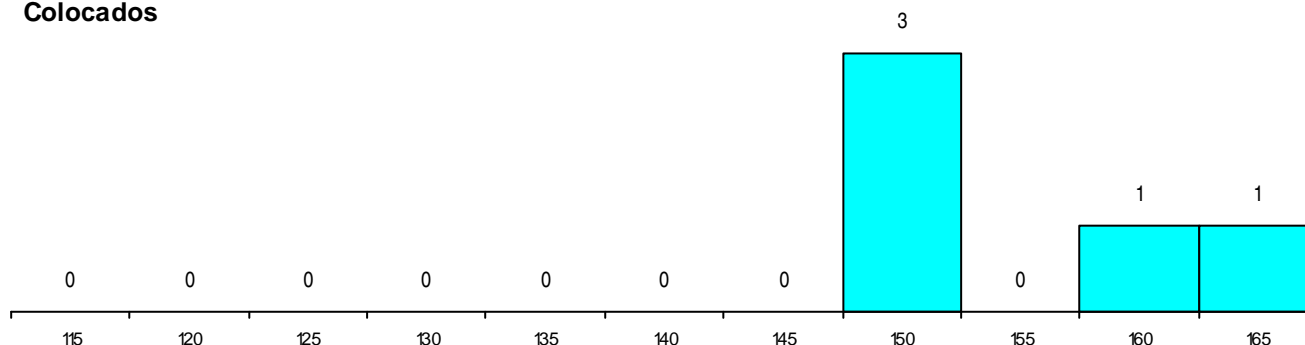

Estabelecimento: 3138 Instituto Politécnico do Porto - Escola Superior de Tecnologia e Gestão
Curso Superior: 9119 Engenharia Informática
Licenciatura

OPÇÃO CANDIDATURA

Opção	Cands. %	Cols. %
1ª	24 17	4 22
2ª	10 7	0 0
3ª	6 4	0 0
4ª	7 5	0 0
5ª	6 4	1 6
6ª	4 3	0 0
Total	57	5

ETAPA COLOCAÇÃO (contingente)

Etapa Colocação	Cands. %	Cols. %	Nota
17 Geral	57 40	5 28	148,9
Total	57	5	

DISTRITO/GAES DE CANDIDATURA

Distrito Origem	Cands. %	Cols. %
Porto	26 18	3 17
Braga	11 8	1 6
Lisboa	5 4	0 0
Aveiro	4 3	0 0
Viana do Castelo	3 2	1 6
Viseu	2 1	0 0
Vila Real	2 1	0 0
Santarém	2 1	0 0
Setúbal	1 1	0 0
Coimbra	1 1	0 0
Total	57	5

SEXO DOS CANDIDATOS

Sexo	Cands. %	Cols. %
Masc.	51 36	2 11
Femin.	6 4	3 17
Total	57	5

CURSO DO 12º ANO

(15 mais frequentes)

Curso 12º ano	Cands. %	Cols. %
C60 Ciências e Tecnologias	35 25	1 6
P56 Técnico de Gestão e Programação	4 3	1 6
F60 Ciências e Tecnologias	4 3	1 6
C81 Recorrente - Ciências Socioeconómi	2 1	1 6
950 Equivalências Estrangeiras (Decreto	2 1	0 0
G33 Eletrónica e Telecomunicações (Por	2 1	0 0
C61 Ciências Socioeconómicas	2 1	0 0
P59 Técnico de Informática de Gestão	1 1	1 6
P53 Técnico de Gestão de Equipamento	1 1	0 0
P44 Técnico de Eletrónica, Automação e	1 1	0 0
G36 Produção Controlado Industrial (Portari	1 1	0 0
C82 Recorrente - Línguas e Humanidade	1 1	0 0
C80 Recorrente - Ciências e Tecnologias	1 1	0 0

MÉDIAS dos Colocados

Nota de candidatura	154,4
Prova de ingresso	148,4
Média do 12º ano	157,6
Média do 10º/11º ano	157,6

DISTRIBUIÇÕES DE NOTAS DE CANDIDATURA

Candidatos

Colocados