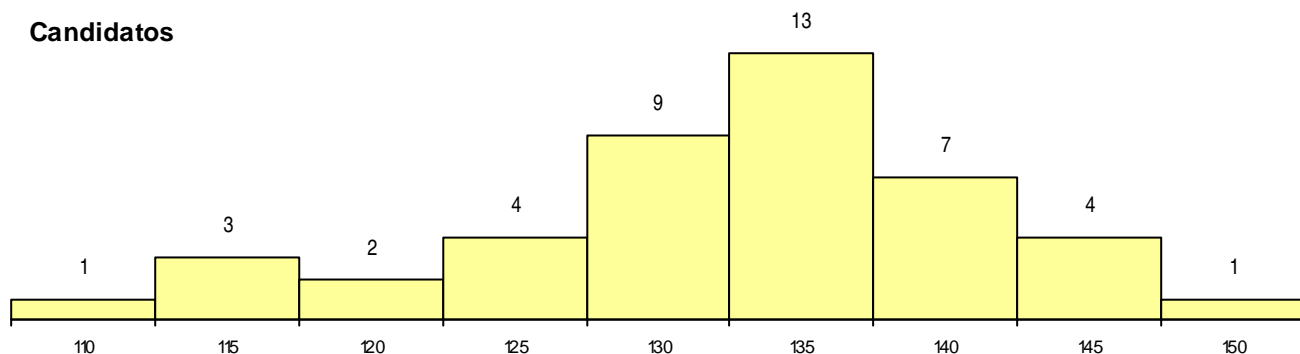

Estabelecimento: 1510 Universidade de Lisboa - Faculdade de Motricidade Humana
Curso Superior: 9707 Ciências do Desporto
Licenciatura

OPÇÃO CANDIDATURA

Opção	Cands. %	Cols. %
1ª	40 23	0 0
2ª	2 1	0 0
3ª	1 1	0 0
6ª	1 1	0 0
Total	44	0

ETAPA COLOCAÇÃO (contingente)

Etapa Colocação	Cands. %	Cols. %	Nota
17 Geral	44 26	0 0	
Total	44	0	

DISTRITO/GAES DE CANDIDATURA

Distrito Origem	Cands. %	Cols. %
Lisboa	34 20	0 0
Setúbal	5 3	0 0
Santarém	1 1	0 0
Faro	1 1	0 0
Coimbra	1 1	0 0
Braga	1 1	0 0
Beja	1 1	0 0
Total	44	0

SEXO DOS CANDIDATOS

Sexo	Cands. %	Cols. %
Masc.	36 21	0 0
Femin.	8 5	0 0
Total	44	0

CURSO DO 12º ANO (15 mais frequentes)

Curso 12º ano	Cands. %	Cols. %
C60 Ciências e Tecnologias	22 13	0 0
C61 Ciências Socioeconómicas	6 3	0 0
C80 Recorrente - Ciências e Tecnologias	5 3	0 0
R15 Técnico de Desporto	4 2	0 0
C62 Línguas e Humanidades	2 1	0 0
S64 Técnico de Apoio à Gestão Desporti	1 1	0 0
R05 Técnico de Apoio à Gestão Desporti	1 1	0 0
P39 Técnico de Design Gráfico	1 1	0 0
C81 Recorrente - Ciências Socioeconómi	1 1	0 0
C76 Secundário de Música	1 1	0 0

MÉDIAS dos Colocados

Nota de candidatura
Prova de ingresso
Média do 12º ano
Média do 10º/11º ano

DISTRIBUIÇÕES DE NOTAS DE CANDIDATURA

Candidatos

Colocados