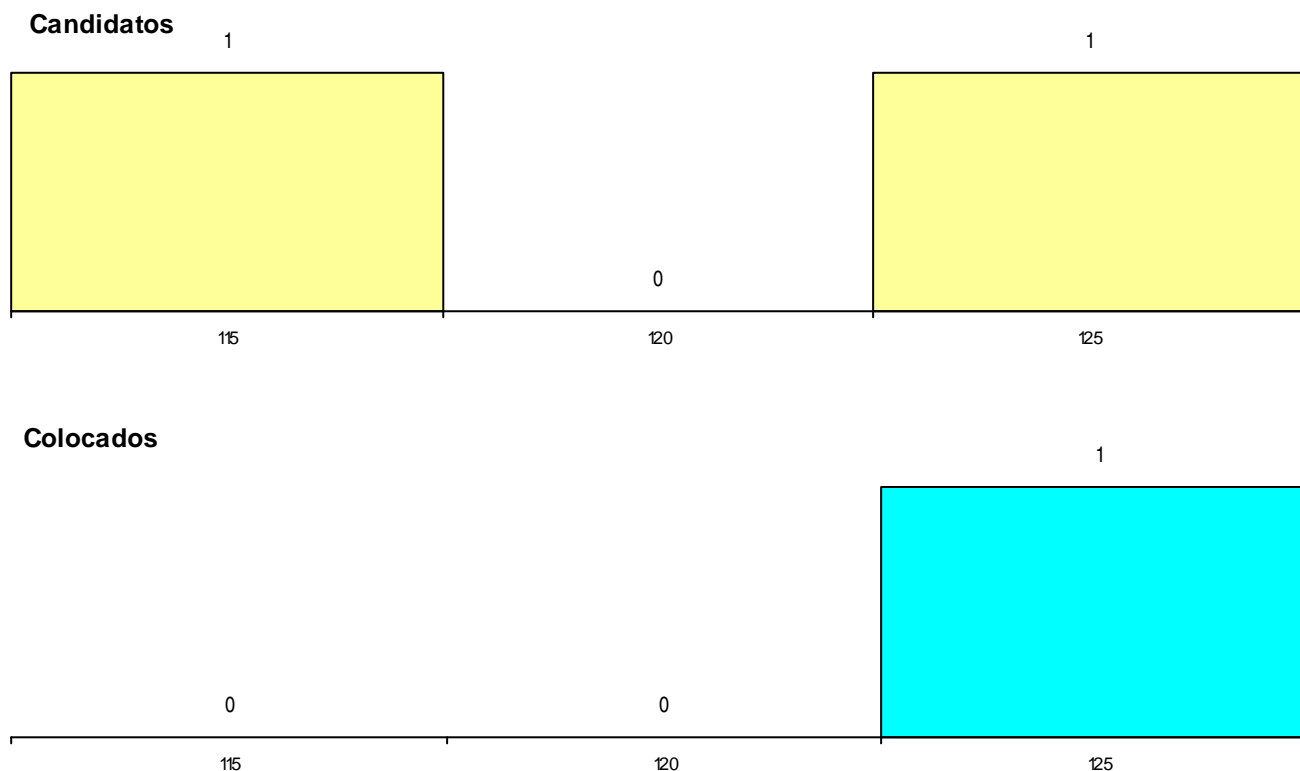

Estabelecimento: 3081 Universidade do Algarve - Escola Superior de Educação e Comunicação
Curso Superior: 8337 Imagem Animada
Licenciatura

OPÇÃO CANDIDATURA				ETAPA COLOCAÇÃO (contingente)				DISTRITO/GAES DE CANDIDATURA			
Opção	Cands. %	Cols. %		Etapa Colocação	Cands. %	Cols. %	Nota	Distrito Origem	Cands. %	Cols. %	
2ª	1	17	0	17 Geral	2	33	1 25	Faro	2	33	1 25
3ª	1	17	1	Total	2	1		Total	2	1	
Total	2	1									

SEXO DOS CANDIDATOS				CURSO DO 12º ANO (15 mais frequentes)			
Sexo	Cands. %	Cols. %		Curso 12º ano	Cands. %	Cols. %	
Masc.	2	33	1	C64 Artes Visuais	2	33	1 25
Total	2	1					

MÉDIAS dos Colocados

Nota de candidatura 126,0
Prova de ingresso 137,0
Média do 12º ano 120,0
Média do 10º/11º ano 120,0

DISTRIBUIÇÕES DE NOTAS DE CANDIDATURA