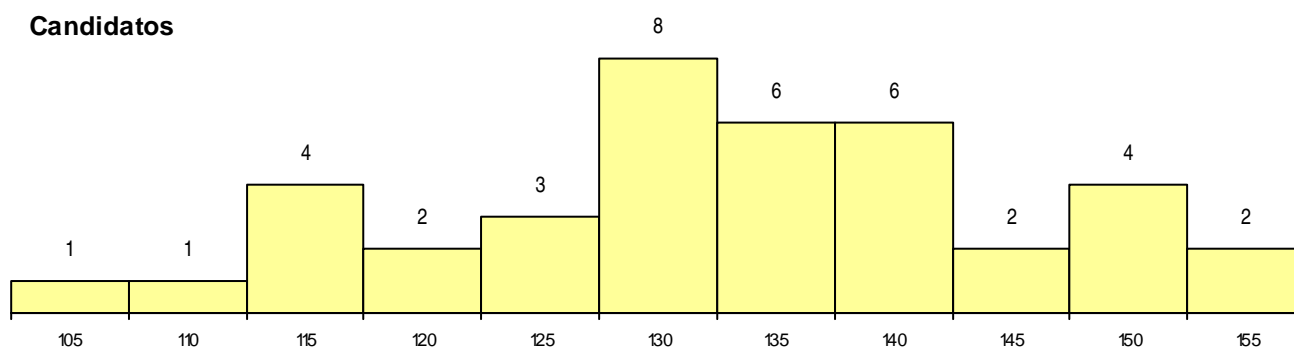

Estabelecimento: 0505 Universidade de Coimbra - Faculdade de Letras
Curso Superior: 9779 Línguas Modernas
Licenciatura

OPÇÃO CANDIDATURA

Opção	Cands. %	Cols. %
1ª	14 13	3 20
2ª	8 8	0 0
3ª	6 6	0 0
4ª	6 6	0 0
5ª	4 4	0 0
6ª	1 1	0 0
Total	39	3

ETAPA COLOCAÇÃO (contingente)

Etapa Colocação	Cands. %	Cols. %	Nota
17 Geral	39 37	3 20	148,5
Total	39	3	

DISTRITO/GAES DE CANDIDATURA

Distrito Origem	Cands. %	Cols. %
Coimbra	18 17	2 13
Porto	5 5	1 7
Aveiro	5 5	0 0
Leiria	3 3	0 0
Lisboa	2 2	0 0
Braga	2 2	0 0
R. A. Madeira	1 1	0 0
Viseu	1 1	0 0
Portalegre	1 1	0 0
Faro	1 1	0 0
Total	39	3

SEXO DOS CANDIDATOS

Sexo	Cands. %	Cols. %
Masc.	17 16	2 13
Femin.	22 21	1 7
Total	39	3

CURSO DO 12º ANO

(15 mais frequentes)

Curso 12º ano	Cands. %	Cols. %
C62 Línguas e Humanidades	13 12	2 13
R15 Técnico de Desporto	6 6	0 0
C64 Artes Visuais	3 3	0 0
C60 Ciências e Tecnologias	3 3	0 0
966 Cursos EFA, Formações Modulares,	2 2	1 7
950 Equivalências Estrangeiras (Decreto	2 2	0 0
P91 Técnico de Turismo	2 2	0 0
P14 Técnico de Multimédia	2 2	0 0
C61 Ciências Socioeconómicas	2 2	0 0
R02 Artes do Espetáculo - Interpretação	1 1	0 0
P92 Técnico de Turismo Ambiental e Rur	1 1	0 0
C82 Recorrente - Línguas e Humanidade	1 1	0 0
C80 Recorrente - Ciências e Tecnologias	1 1	0 0

MÉDIAS dos Colocados

Nota de candidatura	150,3
Prova de ingresso	160,0
Média do 12º ano	140,7
Média do 10º/11º ano	140,7

DISTRIBUIÇÕES DE NOTAS DE CANDIDATURA

Candidatos