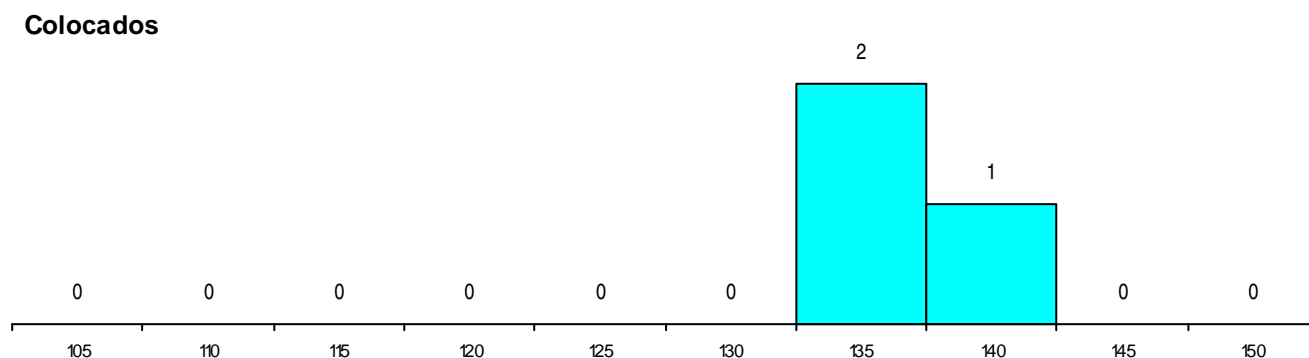

Estabelecimento: 3063 Instituto Politécnico de Coimbra - Instituto Superior de Contabilidade e Administração de Coimbra
Curso Superior: 9061 Contabilidade e Auditoria
Licenciatura

OPÇÃO CANDIDATURA

Opção	Cands. %	Cols. %
1ª	6 5	1 4
2ª	7 6	1 4
3ª	7 6	0 0
4ª	7 6	0 0
5ª	2 2	1 4
6ª	2 2	0 0
Total	31	3

ETAPA COLOCAÇÃO (contingente)

Etapa Colocação	Cands. %	Cols. %	Nota
17 Geral	31 28	3 13	133,2
Total	31	3	

DISTRITO/GAES DE CANDIDATURA

Distrito Origem	Cands. %	Cols. %
Coimbra	21 19	2 9
Lisboa	4 4	1 4
Leiria	2 2	0 0
Aveiro	2 2	0 0
Porto	1 1	0 0
Beja	1 1	0 0
Total	31	3

SEXO DOS CANDIDATOS

Sexo	Cands. %	Cols. %
Masc.	16 14	2 9
Femin.	15 14	1 4
Total	31	3

CURSO DO 12º ANO (15 mais frequentes)

Curso 12º ano	Cands. %	Cols. %
C61 Ciências Socioeconómicas	10 9	1 4
C60 Ciências e Tecnologias	4 4	1 4
C62 Línguas e Humanidades	4 4	0 0
C81 Recorrente - Ciências Socioeconómi	3 3	0 0
966 Cursos EFA, Formações Modulares,	2 2	0 0
C80 Recorrente - Ciências e Tecnologias	2 2	0 0
P31 Técnico de Contabilidade	1 1	1 4
220 Ens. Sec. Recorrente (Todos os Cur	1 1	0 0
R05 Técnico de Apoio à Gestão Desporti	1 1	0 0
P59 Técnico de Informática de Gestão	1 1	0 0
P51 Técnico de Gestão	1 1	0 0
C76 Secundário de Música	1 1	0 0

MÉDIAS dos Colocados

Nota de candidatura	135,3
Prova de ingresso	140,7
Média do 12º ano	132,3
Média do 10º/11º ano	132,3

DISTRIBUIÇÕES DE NOTAS DE CANDIDATURA