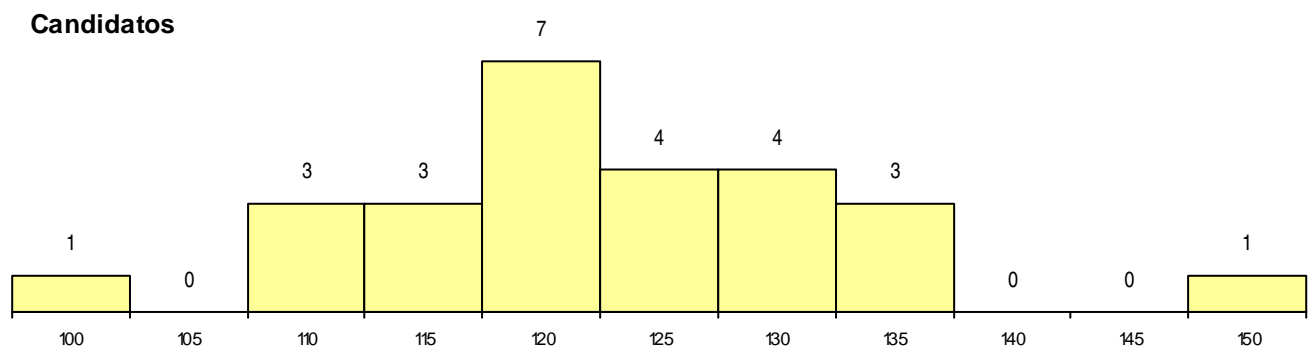

Estabelecimento: 0204 Universidade do Algarve - Faculdade de Economia
Curso Superior: 9240 Sociologia
Licenciatura

OPÇÃO CANDIDATURA

Opção	Cands. %	Cols. %
1ª	5 6	0 0
2ª	7 8	1 13
3ª	9 11	0 0
4ª	2 2	0 0
5ª	3 4	0 0
Total	26	1

ETAPA COLOCAÇÃO (contingente)

Etapa Colocação	Cands. %	Cols. %	Nota
17 Geral	26 31	1 13	133,3
Total	26	1	

DISTRITO/GAES DE CANDIDATURA

Distrito Origem	Cands. %	Cols. %
Faro	22 26	1 13
Santarém	1 1	0 0
Lisboa	1 1	0 0
Coimbra	1 1	0 0
Castelo Branco	1 1	0 0
Total	26	1

SEXO DOS CANDIDATOS

Sexo	Cands. %	Cols. %
Masc.	10 12	1 13
Femin.	16 19	0 0
Total	26	1

CURSO DO 12º ANO

(15 mais frequentes)

Curso 12º ano	Cands. %	Cols. %
C62 Línguas e Humanidades	15 18	0 0
F62 Línguas e Humanidades	3 4	0 0
P56 Técnico de Gestão e Programação	2 2	1 13
966 Cursos EFA, Formações Modulares,	1 1	0 0
R15 Técnico de Desporto	1 1	0 0
P28 Técnico de Comunicação - Marketin	1 1	0 0
P19 Técnico de Apoio Psicossocial	1 1	0 0
C61 Ciências Socioeconómicas	1 1	0 0
C60 Ciências e Tecnologias	1 1	0 0

MÉDIAS dos Colocados

Nota de candidatura	133,3
Prova de ingresso	117,0
Média do 12º ano	142,0
Média do 10º/11º ano	142,0

DISTRIBUIÇÕES DE NOTAS DE CANDIDATURA