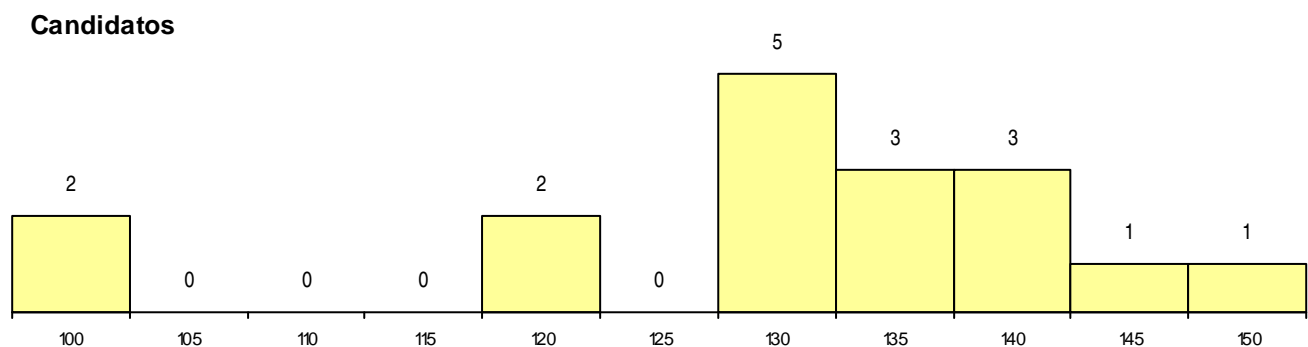

Estabelecimento: 7210 Instituto Politécnico de Coimbra - Escola Superior de Tecnologia da Saúde de Coimbra
Curso Superior: 8149 Dietética e Nutrição
Licenciatura

OPÇÃO CANDIDATURA				ETAPA COLOCAÇÃO (contingente)				DISTRITO/GAES DE CANDIDATURA			
Opção	Cands. %	Cols. %		Etapa Colocação	Cands. %	Cols. %	Nota	Distrito Origem	Cands. %	Cols. %	
1ª	6	8	0	17 Geral	17	23	0	Coimbra	7	9	0
2ª	3	4	0	Total	17	0		Santarém	3	4	0
3ª	5	7	0					Leiria	3	4	0
5ª	2	3	0					Lisboa	1	1	0
6ª	1	1	0					Faro	1	1	0
Total	17		0					Braga	1	1	0
								Aveiro	1	1	0
								Total	17		0

SEXO DOS CANDIDATOS			CURSO DO 12º ANO (15 mais frequentes)		
Sexo	Cands. %	Cols. %	Curso 12º ano	Cands. %	Cols. %
Femin.	17	23	C60 Ciências e Tecnologias	10	14
Total	17	0	966 Cursos EFA, Formações Modulares,	3	4
			C80 Recorrente - Ciências e Tecnologias	2	3
			P16 Técnico de Análise Laboratorial	1	1
			F60 Ciências e Tecnologias	1	1

Nota de candidatura
Prova de ingresso
Média do 12º ano
Média do 10º/11º ano

DISTRIBUIÇÕES DE NOTAS DE CANDIDATURA