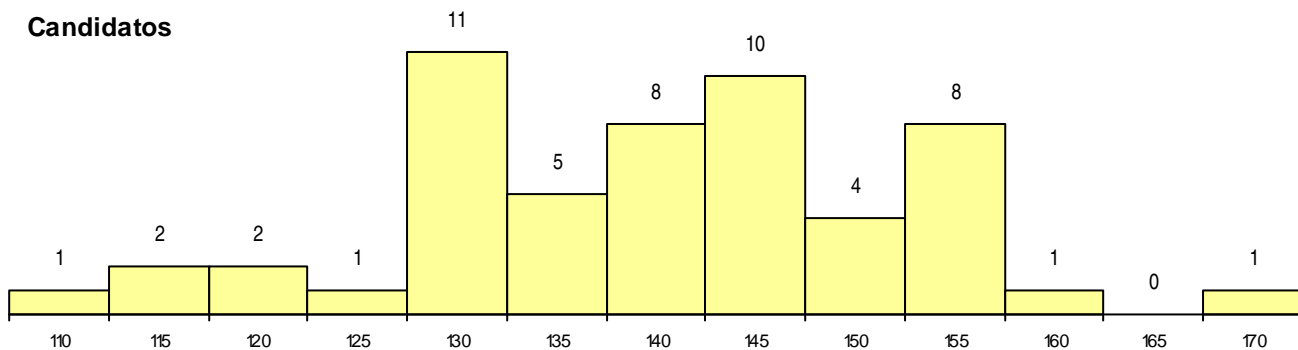

Estabelecimento: 0906 Universidade Nova de Lisboa - Instituto Superior de Estatística e Gestão de Informação
Curso Superior: 8259 Sistemas e Tecnologias de Informação
Licenciatura

OPÇÃO CANDIDATURA

Opção	Cands. %	Cols. %
1ª	12 36	0 0
2ª	12 36	1 9
3ª	10 30	0 0
4ª	8 24	0 0
5ª	7 21	1 9
6ª	5 15	0 0
Total	54	2

ETAPA COLOCAÇÃO (contingente)

Etapa Colocação	Cands. %	Cols. %	Nota
17 Geral	54 164	2 18	155,9
Total	54	2	

DISTRITO/GAES DE CANDIDATURA

Distrito Origem	Cands. %	Cols. %
Lisboa	38 115	2 18
Setúbal	5 15	0 0
Santarém	4 12	0 0
Leiria	2 6	0 0
R. A. Madeira	1 3	0 0
Porto	1 3	0 0
Faro	1 3	0 0
Évora	1 3	0 0
Aveiro	1 3	0 0
Total	54	2

SEXO DOS CANDIDATOS

Sexo	Cands. %	Cols. %
Masc.	41 124	1 9
Femin.	13 39	1 9
Total	54	2

CURSO DO 12º ANO (15 mais frequentes)

Curso 12º ano	Cands. %	Cols. %
C60 Ciências e Tecnologias	24 73	1 9
C61 Ciências Socioeconómicas	19 58	1 9
950 Equivalências Estrangeiras (Decreto)	3 9	0 0
P56 Técnico de Gestão e Programação	3 9	0 0
F61 Ciências Socioeconómicas	2 6	0 0
R05 Técnico de Apoio à Gestão Desporti	1 3	0 0
P59 Técnico de Informática de Gestão	1 3	0 0
F60 Ciências e Tecnologias	1 3	0 0

MÉDIAS dos Colocados

Nota de candidatura	161,9
Prova de ingresso	172,0
Média do 12º ano	156,5
Média do 10º/11º ano	156,5

DISTRIBUIÇÕES DE NOTAS DE CANDIDATURA