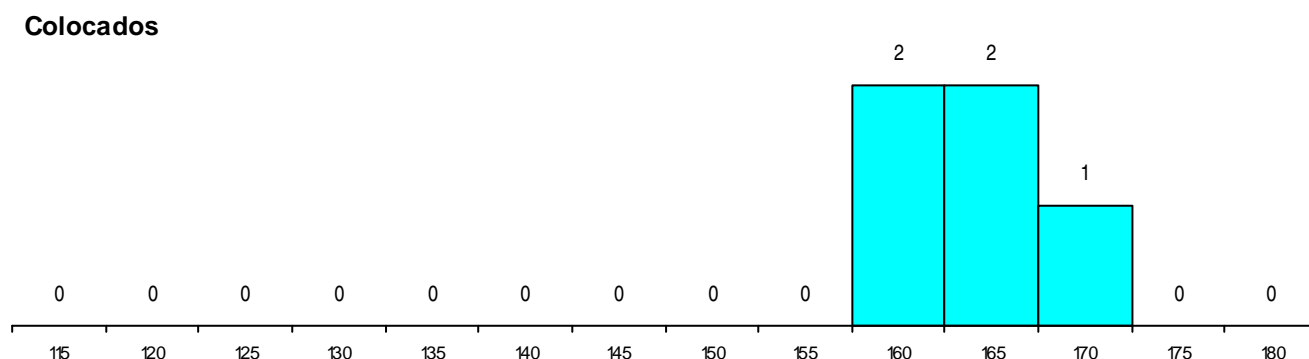

Estabelecimento: 1107 Universidade do Porto - Faculdade de Letras
Curso Superior: 9204 Línguas, Literaturas e Culturas
Licenciatura

OPÇÃO CANDIDATURA

Opção	Cands. %	Cols. %
1ª	11 8	2 18
2ª	12 9	3 27
3ª	12 9	0 0
4ª	7 5	0 0
5ª	4 3	0 0
6ª	2 1	0 0
Total	48	5

ETAPA COLOCAÇÃO (contingente)

Etapa Colocação	Cands. %	Cols. %	Nota
17 Geral	48 36	5 45	157,6
Total	48	5	

DISTRITO/GAES DE CANDIDATURA

Distrito Origem	Cands. %	Cols. %
Porto	31 23	5 45
Braga	8 6	0 0
Lisboa	3 2	0 0
Leiria	2 1	0 0
Vila Real	1 1	0 0
Portalegre	1 1	0 0
Coimbra	1 1	0 0
Aveiro	1 1	0 0
Total	48	5

SEXO DOS CANDIDATOS

Sexo	Cands. %	Cols. %
Masc.	19 14	1 9
Femin.	29 21	4 36
Total	48	5

CURSO DO 12º ANO

Curso 12º ano	Cands. %	Cols. %
C62 Línguas e Humanidades	29 21	3 27
P91 Técnico de Turismo	4 3	0 0
950 Equivalências Estrangeiras (Decreto)	3 2	1 9
C60 Ciências e Tecnologias	3 2	1 9
C80 Recorrente - Ciências e Tecnologias	2 1	0 0
966 Cursos EFA, Formações Modulares,	1 1	0 0
900 Emigrantes	1 1	0 0
P92 Técnico de Turismo Ambiental e Rur	1 1	0 0
F62 Línguas e Humanidades	1 1	0 0
C82 Recorrente - Línguas e Humanidade	1 1	0 0
C73 Produção Artística	1 1	0 0
C64 Artes Visuais	1 1	0 0

(15 mais frequentes)

MÉDIAS dos Colocados

Nota de candidatura	162,7
Prova de ingresso	183,2
Média do 12º ano	149,0
Média do 10º/11º ano	149,0

DISTRIBUIÇÕES DE NOTAS DE CANDIDATURA