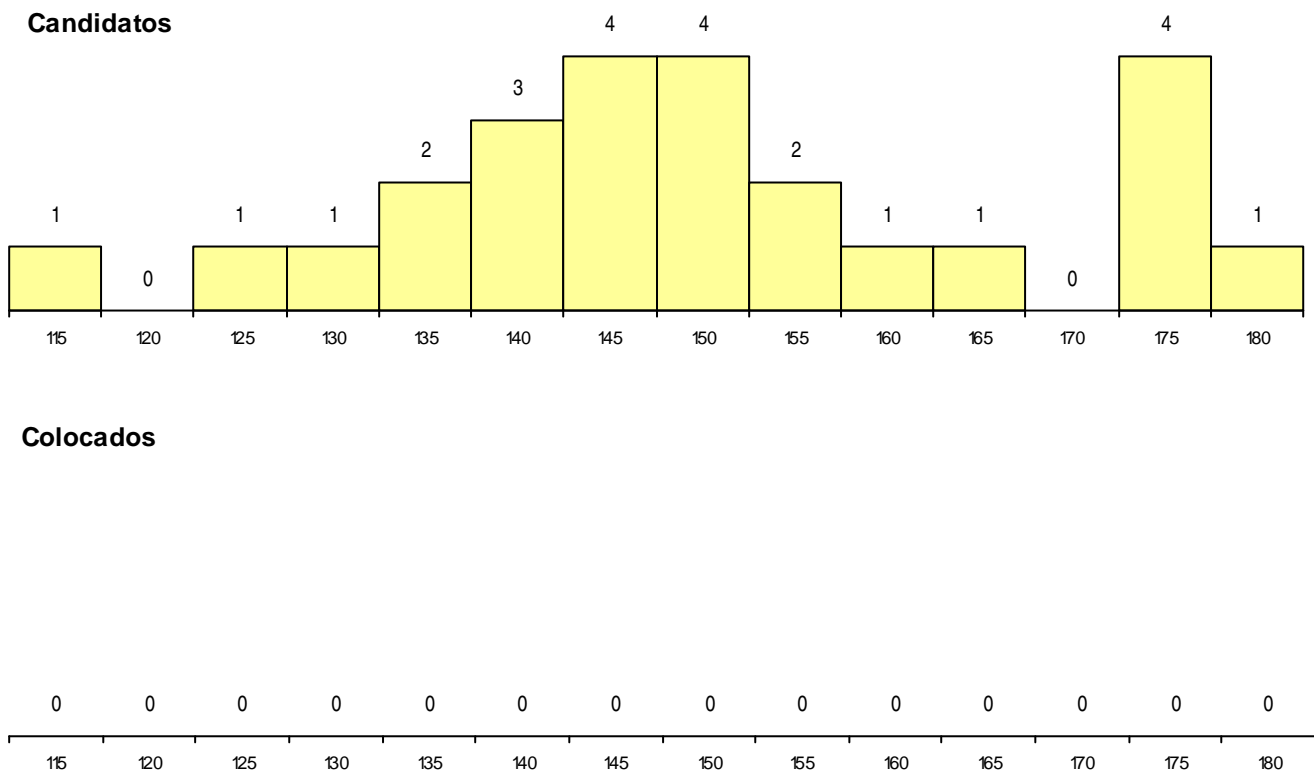

Estabelecimento: 1107 Universidade do Porto - Faculdade de Letras
Curso Superior: 9192 Línguas Aplicadas
Licenciatura

OPÇÃO CANDIDATURA

Opção	Cands. %	Cols. %
1ª	10 10	0 0
2ª	9 9	0 0
3ª	2 2	0 0
4ª	4 4	0 0
Total	25	0

ETAPA COLOCAÇÃO (contingente)

Etapa Colocação	Cands. %	Cols. %	Nota
17 Geral	25 24	0 0	
Total	25	0	

DISTRITO/GAES DE CANDIDATURA

Distrito Origem	Cands. %	Cols. %
Porto	20 19	0 0
Braga	3 3	0 0
Lisboa	1 1	0 0
Coimbra	1 1	0 0
Total	25	0

SEXO DOS CANDIDATOS

Sexo	Cands. %	Cols. %
Masc.	6 6	0 0
Femin.	19 18	0 0
Total	25	0

CURSO DO 12º ANO (15 mais frequentes)

Curso 12º ano	Cands. %	Cols. %
C62 Línguas e Humanidades	13 13	0 0
950 Equivalências Estrangeiras (Decreto)	3 3	0 0
P91 Técnico de Turismo	2 2	0 0
C60 Ciências e Tecnologias	2 2	0 0
900 Emigrantes	1 1	0 0
R02 Artes do Espetáculo - Interpretação	1 1	0 0
C82 Recorrente - Línguas e Humanidade	1 1	0 0
C80 Recorrente - Ciências e Tecnologias	1 1	0 0
C64 Artes Visuais	1 1	0 0

MÉDIAS dos Colocados

Nota de candidatura
Prova de ingresso
Média do 12º ano
Média do 10º/11º ano

DISTRIBUIÇÕES DE NOTAS DE CANDIDATURA