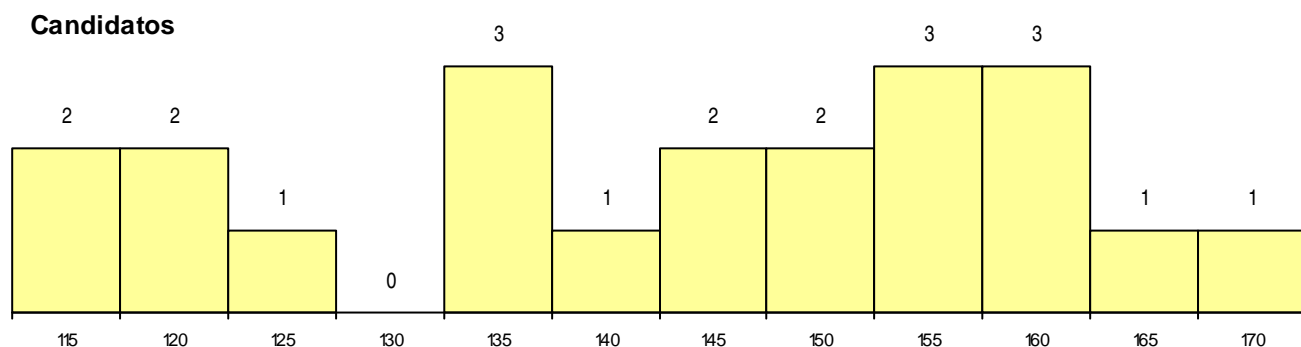

Estabelecimento: 0300 Universidade de Aveiro
Curso Superior: 9369 Engenharia Mecânica
Mestrado Integrado

OPÇÃO CANDIDATURA

Opção	Cands. %	Cols. %
1ª	11 22	2 67
2ª	3 6	0 0
3ª	4 8	0 0
4ª	2 4	0 0
5ª	1 2	0 0
Total	21	2

ETAPA COLOCAÇÃO (contingente)

Etapa Colocação	Cands. %	Cols. %	Nota
17 Geral	21 41	2 67	162,5
Total	21	2	

DISTRITO/GAES DE CANDIDATURA

Distrito Origem	Cands. %	Cols. %
Porto	7 14	0 0
Viseu	6 12	2 67
Aveiro	5 10	0 0
Leiria	2 4	0 0
Coimbra	1 2	0 0
Total	21	2

SEXO DOS CANDIDATOS

Sexo	Cands. %	Cols. %
Masc.	21 41	2 67
Total	21	2

CURSO DO 12º ANO (15 mais frequentes)

Curso 12º ano	Cands. %	Cols. %
C60 Ciências e Tecnologias	18 35	2 67
R05 Técnico de Apoio à Gestão Desporti	1 2	0 0
G36 Produção Controlo Industrial (Portari	1 2	0 0
G33 Eletrónica e Telecomunicações (Por	1 2	0 0

MÉDIAS dos Colocados

Nota de candidatura 165,7
Prova de ingresso 167,8
Média do 12º ano 163,5
Média do 10º/11º ano 163,5

DISTRIBUIÇÕES DE NOTAS DE CANDIDATURA