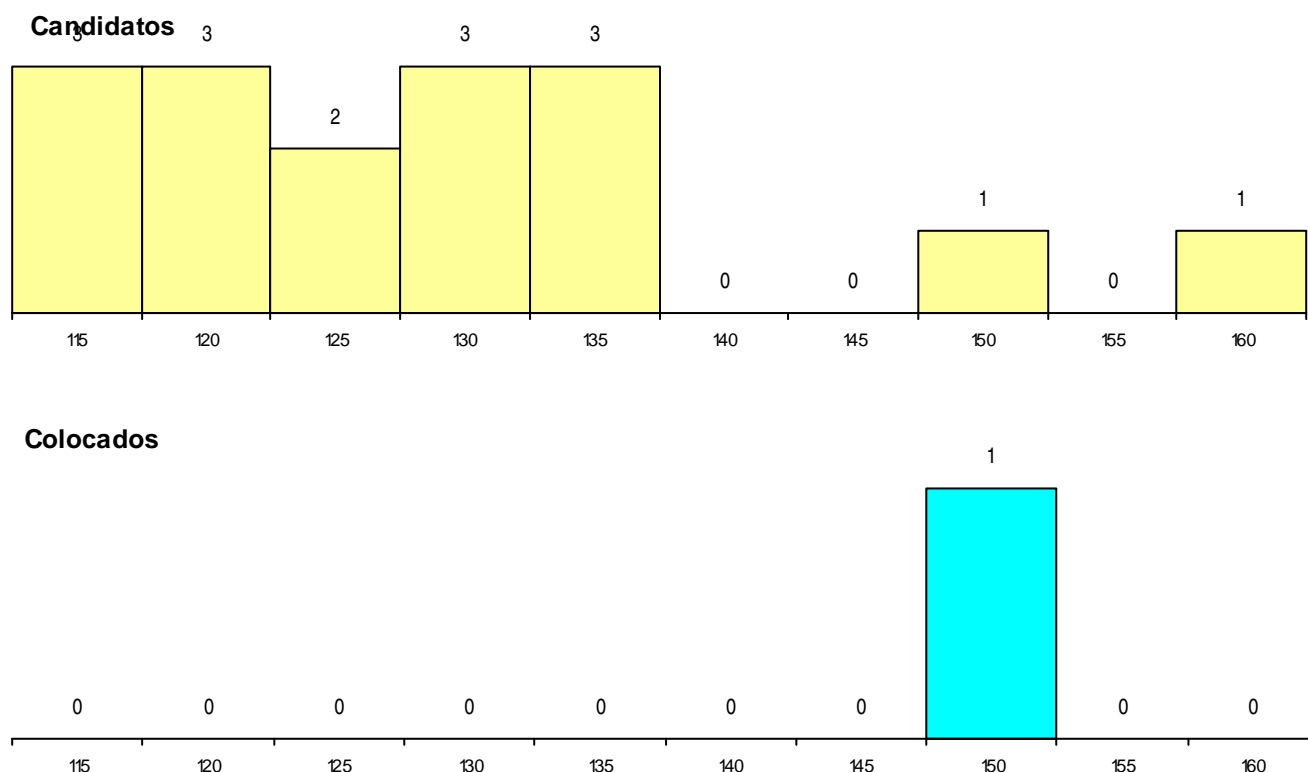

Estabelecimento: 0505 Universidade de Coimbra - Faculdade de Letras
Curso Superior: 9182 História da Arte
Licenciatura

OPÇÃO CANDIDATURA

Opção	Cands. %	Cols. %
1ª	1 2	0 0
2ª	2 3	0 0
3ª	7 12	1 33
4ª	3 5	0 0
5ª	1 2	0 0
6ª	2 3	0 0
Total	16	1

ETAPA COLOCAÇÃO (contingente)

Etapa Colocação	Cands. %	Cols. %	Nota
17 Geral	16 28	1 33	149,5
Total	16	1	

DISTRITO/GAES DE CANDIDATURA

Distrito Origem	Cands. %	Cols. %
Coimbra	9 16	1 33
Lisboa	2 3	0 0
Aveiro	2 3	0 0
Viseu	1 2	0 0
Porto	1 2	0 0
Guarda	1 2	0 0
Total	16	1

SEXO DOS CANDIDATOS

Sexo	Cands. %	Cols. %
Masc.	6 10	0 0
Femin.	10 17	1 33
Total	16	1

CURSO DO 12º ANO

(15 mais frequentes)

Curso 12º ano	Cands. %	Cols. %
C64 Artes Visuais	6 10	0 0
C62 Línguas e Humanidades	5 9	1 33
R15 Técnico de Desporto	1 2	0 0
R02 Artes do Espetáculo - Interpretação	1 2	0 0
P91 Técnico de Turismo	1 2	0 0
P19 Técnico de Apoio Psicossocial	1 2	0 0
P14 Técnico de Multimédia	1 2	0 0

MÉDIAS dos Colocados

Nota de candidatura	149,5
Prova de ingresso	149,0
Média do 12º ano	150,0
Média do 10º/11º ano	150,0

DISTRIBUIÇÕES DE NOTAS DE CANDIDATURA