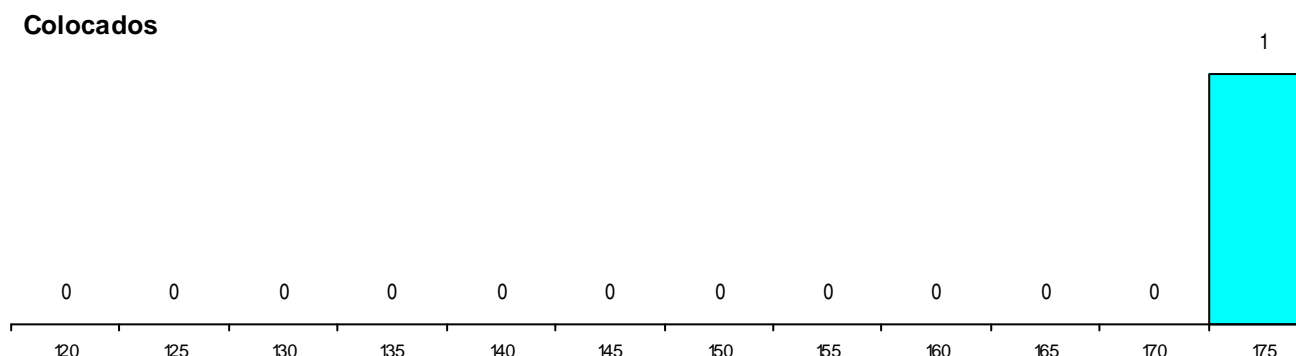

Estabelecimento: 1518 Universidade de Lisboa - Instituto Superior Técnico
Curso Superior: 9257 Arquitetura
Mestrado Integrado

OPÇÃO CANDIDATURA

Opção	Cands. %	Cols. %
1ª	12 35	1 100
2ª	2 6	0 0
3ª	3 9	0 0
4ª	1 3	0 0
5ª	2 6	0 0
Total	20	1

ETAPA COLOCAÇÃO (contingente)

Etapa Colocação	Cands. %	Cols. %	Nota
17 Geral	20 59	1 100	177,0
Total	20	1	

DISTRITO/GAES DE CANDIDATURA

Distrito Origem	Cands. %	Cols. %
Lisboa	14 41	1 100
Faro	2 6	0 0
Santarém	1 3	0 0
Porto	1 3	0 0
Leiria	1 3	0 0
Coimbra	1 3	0 0
Total	20	1

SEXO DOS CANDIDATOS

Sexo	Cands. %	Cols. %
Masc.	7 21	0 0
Femin.	13 38	1 100
Total	20	1

CURSO DO 12º ANO (15 mais frequentes)

Curso 12º ano	Cands. %	Cols. %
C60 Ciências e Tecnologias	11 32	0 0
C61 Ciências Socioeconómicas	4 12	0 0
F60 Ciências e Tecnologias	2 6	0 0
950 Equivalências Estrangeiras (Decreto)	1 3	1 100
R21 Técnico Comercial	1 3	0 0
F61 Ciências Socioeconómicas	1 3	0 0

MÉDIAS dos Colocados

Nota de candidatura 177,0
Prova de ingresso 200,0
Média do 12º ano 154,0
Média do 10º/11º ano 154,0

DISTRIBUIÇÕES DE NOTAS DE CANDIDATURA