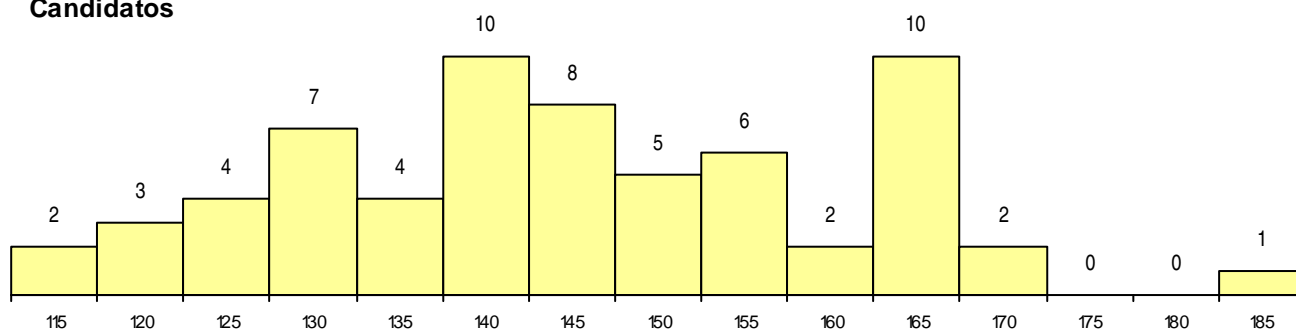

Estabelecimento: 0903 Universidade Nova de Lisboa - Faculdade de Ciências e Tecnologia
Curso Superior: G005 Engenharia Informática
Mestrado Integrado

OPÇÃO CANDIDATURA

Opção	Cands. %	Cols. %
1ª	28 13	0 0
2ª	8 4	0 0
3ª	17 8	0 0
4ª	7 3	0 0
5ª	3 1	0 0
6ª	1 0	0 0
Total	64	0

ETAPA COLOCAÇÃO (contingente)

Etapa Colocação	Cands. %	Cols. %	Nota
17 Geral	64 29	0 0	
Total	64	0	

DISTRITO/GAES DE CANDIDATURA

Distrito Origem	Cands. %	Cols. %
Lisboa	44 20	0 0
Setúbal	9 4	0 0
Santarém	4 2	0 0
Portalegre	2 1	0 0
R. A. Açores	1 0	0 0
Vila Real	1 0	0 0
Évora	1 0	0 0
Bragança	1 0	0 0
Beja	1 0	0 0
Total	64	0

SEXO DOS CANDIDATOS

Sexo	Cands. %	Cols. %
Masc.	58 26	0 0
Femin.	6 3	0 0
Total	64	0

CURSO DO 12º ANO

(15 mais frequentes)

Curso 12º ano	Cands. %	Cols. %
C60 Ciências e Tecnologias	50 22	0 0
C61 Ciências Socioeconómicas	8 4	0 0
F60 Ciências e Tecnologias	2 1	0 0
950 Equivalências Estrangeiras (Decreto	1 0	0 0
940 Escolas estrangeiras em Portugal	1 0	0 0
P56 Técnico de Gestão e Programação	1 0	0 0
C80 Recorrente - Ciências e Tecnologias	1 0	0 0

MÉDIAS dos Colocados

Nota de candidatura
Prova de ingresso
Média do 12º ano
Média do 10º/11º ano

DISTRIBUIÇÕES DE NOTAS DE CANDIDATURA

Candidatos