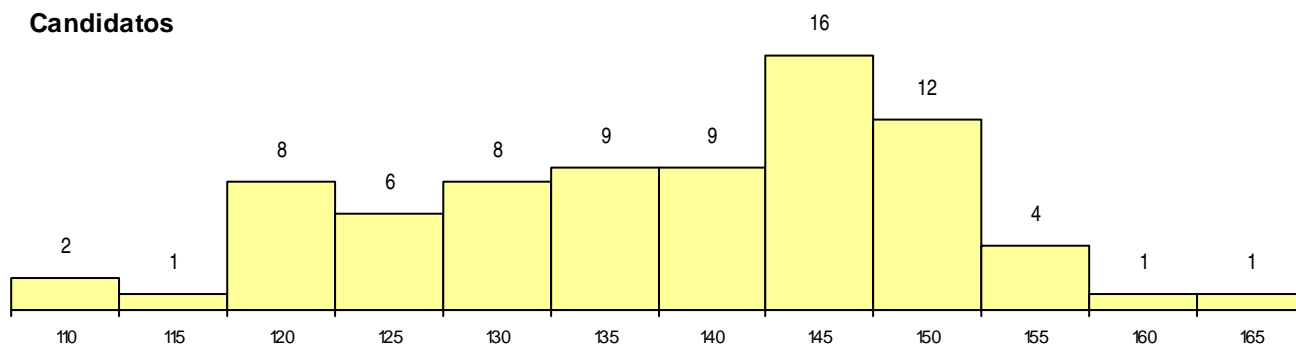

Estabelecimento: 0400 Universidade da Beira Interior
Curso Superior: 9219 Psicologia
Licenciatura

OPÇÃO CANDIDATURA

Opção	Cands. %	Cols. %
1ª	20 9	0 0
2ª	24 11	0 0
3ª	13 6	1 8
4ª	10 4	1 8
5ª	8 4	1 8
6ª	2 1	1 8
Total	77	4

ETAPA COLOCAÇÃO (contingente)

Etapa Colocação	Cands. %	Cols. %	Nota
17 Geral	77 34	4 31	152,7
Total	77	4	

DISTRITO/GAES DE CANDIDATURA

Distrito Origem	Cands. %	Cols. %
Castelo Branco	14 6	0 0
Santarém	8 4	0 0
Porto	8 4	1 8
Aveiro	7 3	0 0
Braga	6 3	1 8
Viseu	5 2	0 0
Coimbra	5 2	0 0
Lisboa	4 2	0 0
Guarda	4 2	0 0
Vila Real	4 2	0 0
Viana do Castelo	3 1	1 8
Leiria	3 1	0 0
Portalegre	2 1	1 8
R. A. Madeira	1 0	0 0
Faro	1 0	0 0
Évora	1 0	0 0
Beja	1 0	0 0
Total	77	4

SEXO DOS CANDIDATOS

Sexo	Cands. %	Cols. %
Masc.	13 6	0 0
Femin.	64 28	4 31
Total	77	4

CURSO DO 12º ANO

Curso 12º ano	Cands. %	Cols. %
C62 Línguas e Humanidades	29 13	1 8
C60 Ciências e Tecnologias	23 10	2 15
F62 Línguas e Humanidades	4 2	0 0
C61 Ciências Socioeconómicas	3 1	0 0
966 Cursos EFA, Formações Modulares,	3 1	0 0
C80 Recorrente - Ciências e Tecnologias	2 1	0 0
C64 Artes Visuais	1 0	1 8
P08 Instrumentista de Sopros e de Percussão	1 0	0 0
F60 Ciências e Tecnologias	1 0	0 0
G50 Informática Aplicada à Web (Portari	1 0	0 0
P07 Instrumentista de Jazz	1 0	0 0
P14 Técnico de Multimédia	1 0	0 0
P19 Técnico de Apoio Psicossocial	1 0	0 0
P27 Técnico de Comércio	1 0	0 0
P91 Técnico de Turismo	1 0	0 0

MÉDIAS dos Colocados

Nota de candidatura	157,1
Prova de ingresso	167,0
Média do 12º ano	151,8
Média do 10º/11º ano	151,8

DISTRIBUIÇÕES DE NOTAS DE CANDIDATURA

Candidatos