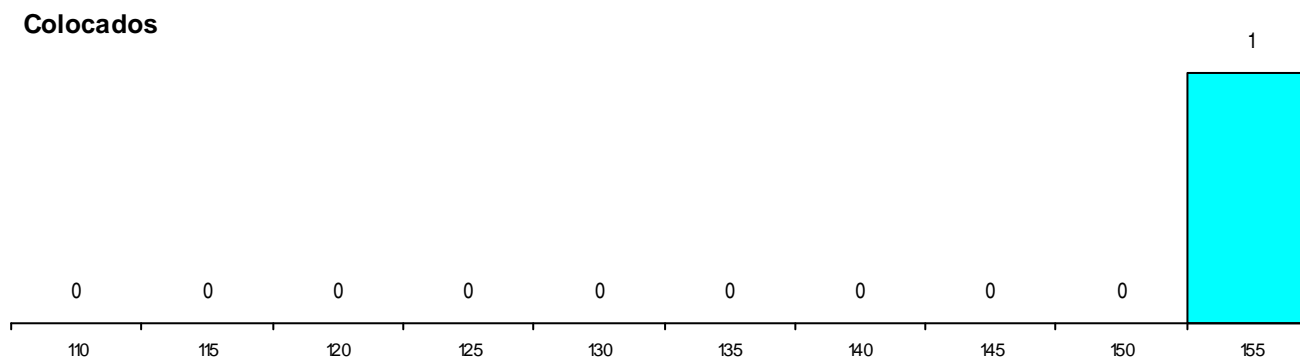

Estabelecimento: 0200 Universidade do Algarve
Curso Superior: 9351 Ciências Biomédicas
Licenciatura

OPÇÃO CANDIDATURA

Opção	Cands. %	Cols. %
1ª	1 5	1 11
2ª	1 5	0 0
3ª	1 5	0 0
4ª	1 5	0 0
6ª	2 9	0 0
Total	6	1

ETAPA COLOCAÇÃO (contingente)

Etapa Colocação	Cands. %	Cols. %	Nota
17 Geral	6 27	1 11	156,4
Total	6	1	

DISTRITO/GAES DE CANDIDATURA

Distrito Origem	Cands. %	Cols. %
Faro	3 14	1 11
Setúbal	1 5	0 0
Lisboa	1 5	0 0
Évora	1 5	0 0
Total	6	1

SEXO DOS CANDIDATOS

Sexo	Cands. %	Cols. %
Femin.	6 27	1 11
Total	6	1

CURSO DO 12º ANO

(15 mais frequentes)

Curso 12º ano	Cands. %	Cols. %
C60 Ciências e Tecnologias	6 27	1 11

MÉDIAS dos Colocados

Nota de candidatura 156,4
Prova de ingresso 166,5
Média do 12º ano 151,0
Média do 10º/11º ano 151,0

DISTRIBUIÇÕES DE NOTAS DE CANDIDATURA