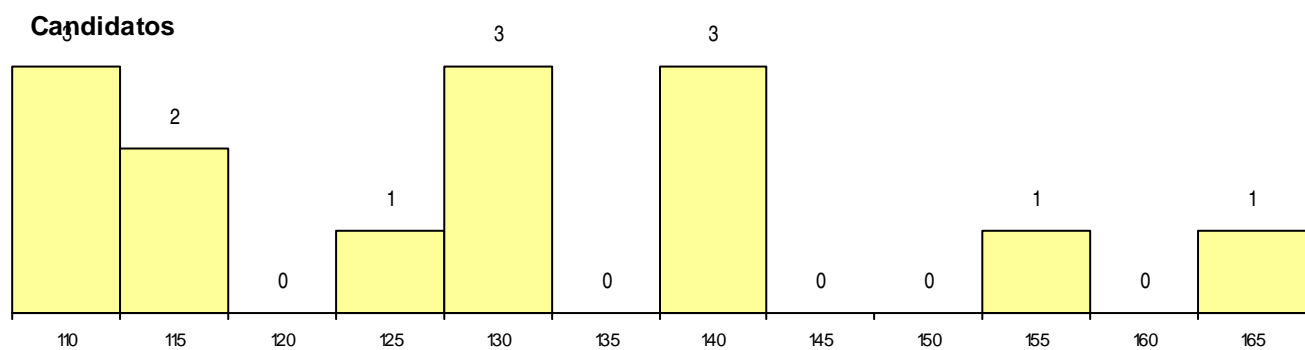

Estabelecimento: 3042 Instituto Politécnico de Bragança - Escola Superior de Educação de Bragança
Curso Superior: 9898 Arte e Design
Licenciatura

OPÇÃO CANDIDATURA

Opção	Cands. %	Cols. %
1ª	3 6	3 14
2ª	3 6	1 5
3ª	3 6	2 9
4ª	2 4	0 0
5ª	1 2	0 0
6ª	2 4	0 0
Total	14	6

ETAPA COLOCAÇÃO (contingente)

Etapa Colocação	Cands. %	Cols. %	Nota
17 Geral	14 29	6 27	111,2
Total	14	6	

DISTRITO/GAES DE CANDIDATURA

Distrito Origem	Cands. %	Cols. %
Porto	4 8	1 5
Viseu	2 4	0 0
Setúbal	2 4	1 5
Braga	2 4	1 5
Vila Real	1 2	1 5
Santarém	1 2	1 5
Lisboa	1 2	1 5
Guarda	1 2	0 0
Total	14	6

SEXO DOS CANDIDATOS

Sexo	Cands. %	Cols. %
Masc.	6 13	2 9
Femin.	8 17	4 18
Total	14	6

CURSO DO 12º ANO

Curso 12º ano	(15 mais frequentes)		
	Cands. %	Cols. %	
C64 Artes Visuais	4 8	0 0	
C62 Línguas e Humanidades	3 6	3 14	
F64 Artes Visuais	2 4	0 0	
P20 Técnico de Artes Gráficas	1 2	1 5	
C61 Ciências Socioeconómicas	1 2	1 5	
C60 Ciências e Tecnologias	1 2	1 5	
C84 Recorrente - Artes Visuais	1 2	0 0	
C82 Recorrente - Línguas e Humanidade	1 2	0 0	

MÉDIAS dos Colocados

Nota de candidatura	124,7
Prova de ingresso	127,2
Média do 12º ano	123,3
Média do 10º/11º ano	123,3

DISTRIBUIÇÕES DE NOTAS DE CANDIDATURA