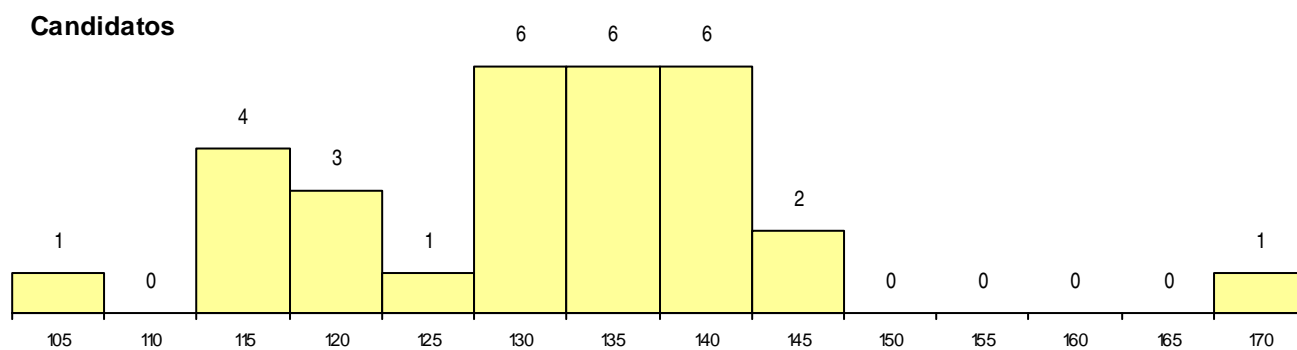

Estabelecimento: 1506 Universidade de Lisboa - Faculdade de Letras
Curso Superior: 9182 História da Arte
Licenciatura

OPÇÃO CANDIDATURA

Opção	Cands. %	Cols. %
1ª	3 3	0 0
2ª	6 5	0 0
3ª	8 7	1 20
4ª	5 4	0 0
5ª	3 3	0 0
6ª	5 4	0 0
Total	30	1

ETAPA COLOCAÇÃO (contingente)

Etapa Colocação	Cands. %	Cols. %	Nota
17 Geral	30 26	1 20	169,0
Total	30	1	

DISTRITO/GAES DE CANDIDATURA

Distrito Origem	Cands. %	Cols. %
Lisboa	22 19	1 20
Setúbal	2 2	0 0
R. A. Açores	1 1	0 0
Santarém	1 1	0 0
Portalegre	1 1	0 0
Leiria	1 1	0 0
Coimbra	1 1	0 0
Castelo Branco	1 1	0 0
Total	30	1

SEXO DOS CANDIDATOS

Sexo	Cands. %	Cols. %
Masc.	9 8	0 0
Femin.	21 18	1 20
Total	30	1

CURSO DO 12º ANO

Curso 12º ano	(15 mais frequentes)	
	Cands. %	Cols. %
C62 Línguas e Humanidades	13 11	1 20
C64 Artes Visuais	6 5	0 0
P91 Técnico de Turismo	2 2	0 0
C60 Ciências e Tecnologias	2 2	0 0
966 Cursos EFA, Formações Modulares,	1 1	0 0
R01 Artes do Espetáculo - Cenografia, Fi	1 1	0 0
P38 Técnico de Design de Moda	1 1	0 0
P17 Técnico de Animação 2D e 3D	1 1	0 0
C82 Recorrente - Línguas e Humanidade	1 1	0 0
C76 Secundário de Música	1 1	0 0
C72 Design de Produto	1 1	0 0

MÉDIAS dos Colocados

Nota de candidatura	169,0
Prova de ingresso	170,0
Média do 12º ano	168,0
Média do 10º/11º ano	168,0

DISTRIBUIÇÕES DE NOTAS DE CANDIDATURA