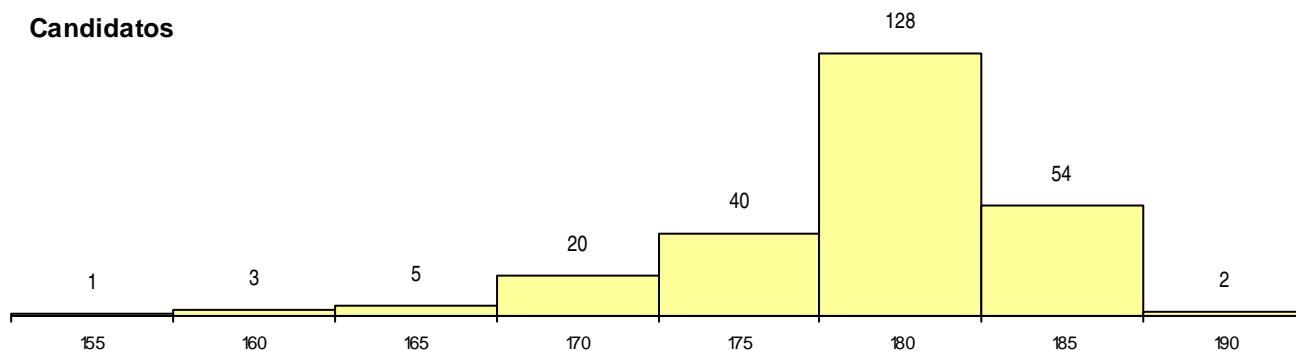

Estabelecimento: 0400 Universidade da Beira Interior
Curso Superior: 9813 Medicina
Mestrado Integrado

OPÇÃO CANDIDATURA

Opção	Cands. %	Cols. %
1ª	58 9	0 0
2ª	83 13	0 0
3ª	94 14	0 0
4ª	11 2	0 0
5ª	7 1	0 0
Total	253	0

ETAPA COLOCAÇÃO (contingente)

Etapa Colocação	Cands. %	Cols. %	Nota
17 Geral	253 38	0 0	
Total	253	0	

DISTRITO/GAES DE CANDIDATURA

Distrito Origem	Cands. %	Cols. %
Lisboa	57 9	0 0
Porto	52 8	0 0
Braga	27 4	0 0
Leiria	19 3	0 0
Coimbra	15 2	0 0
Santarém	10 2	0 0
Vila Real	9 1	0 0
Aveiro	9 1	0 0
Viseu	8 1	0 0
Setúbal	8 1	0 0
Viana do Castelo	7 1	0 0
R. A. Madeira	7 1	0 0
Évora	6 1	0 0
Guarda	6 1	0 0
Castelo Branco	4 1	0 0
Bragança	4 1	0 0
Faro	3 0	0 0
Beja	2 0	0 0
Total	253	0

SEXO DOS CANDIDATOS

Sexo	Cands. %	Cols. %
Masc.	58 9	0 0
Femin.	195 29	0 0
Total	253	0

CURSO DO 12º ANO (15 mais frequentes)

Curso 12º ano	Cands. %	Cols. %
C60 Ciências e Tecnologias	239 36	0 0
F60 Ciências e Tecnologias	5 1	0 0
C81 Recorrente - Ciências Socioeconómi	2 0	0 0
950 Equivalências Estrangeiras (Decreto	1 0	0 0
940 Escolas estrangeiras em Portugal	1 0	0 0
900 Emigrantes	1 0	0 0
G28 Análises Químico-Biológicas (Portari	1 0	0 0
G13 Química, Ambiente e Qualidade (VC	1 0	0 0
C80 Recorrente - Ciências e Tecnologias	1 0	0 0
C61 Ciências Socioeconómicas	1 0	0 0

MÉDIAS dos Colocados

Nota de candidatura
Prova de ingresso
Média do 12º ano
Média do 10º/11º ano

DISTRIBUIÇÕES DE NOTAS DE CANDIDATURA

Candidatos