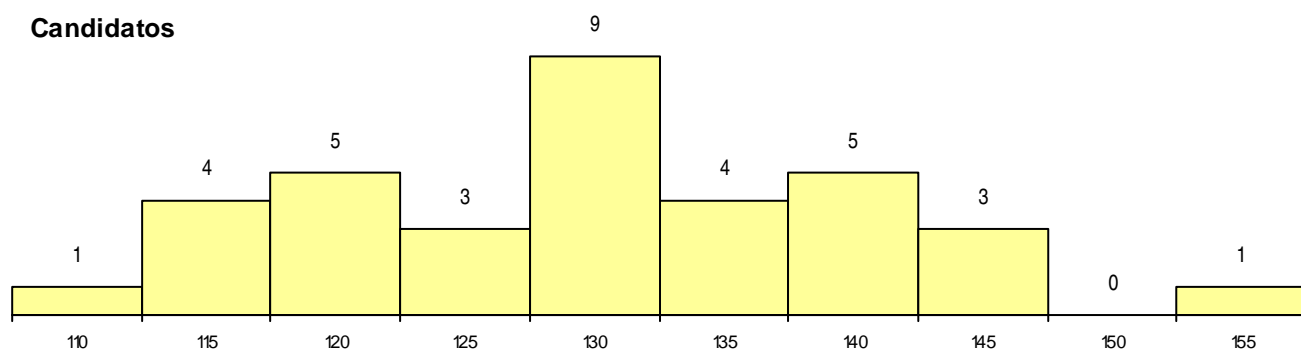

Estabelecimento: 7230 Instituto Politécnico do Porto - Escola Superior de Saúde
Curso Superior: 9861 Saúde Ambiental
Licenciatura

OPÇÃO CANDIDATURA

Opção	Cands. %	Cols. %
1ª	9 11	2 25
2ª	2 2	0 0
3ª	6 7	0 0
4ª	10 12	0 0
5ª	4 5	0 0
6ª	4 5	0 0
Total	35	2

ETAPA COLOCAÇÃO (contingente)

Etapa Colocação	Cands. %	Cols. %	Nota
17 Geral	35 43	2 25	143,0
Total	35	2	

DISTRITO/GAES DE CANDIDATURA

Distrito Origem	Cands. %	Cols. %
Porto	29 36	2 25
Vila Real	2 2	0 0
Viana do Castelo	1 1	0 0
Lisboa	1 1	0 0
Bragança	1 1	0 0
Braga	1 1	0 0
Total	35	2

SEXO DOS CANDIDATOS

Sexo	Cands. %	Cols. %
Masc.	14 17	1 13
Femin.	21 26	1 13
Total	35	2

CURSO DO 12º ANO (15 mais frequentes)

Curso 12º ano	Cands. %	Cols. %
C60 Ciências e Tecnologias	23 28	2 25
C80 Recorrente - Ciências e Tecnologias	4 5	0 0
P11 Técnico Auxiliar de Saúde	2 2	0 0
G37 Tecnologia e Segurança Alimentar (	2 2	0 0
P14 Técnico de Multimédia	1 1	0 0
G53 Química Industrial e Laboratorial (P	1 1	0 0
G26 Química, Ambiente e Qualidade (VT	1 1	0 0
G14 Animação Sócio Desportiva (VT) (P	1 1	0 0

MÉDIAS dos Colocados

Nota de candidatura	149,0
Prova de ingresso	152,0
Média do 12º ano	146,0
Média do 10º/11º ano	146,0

DISTRIBUIÇÕES DE NOTAS DE CANDIDATURA