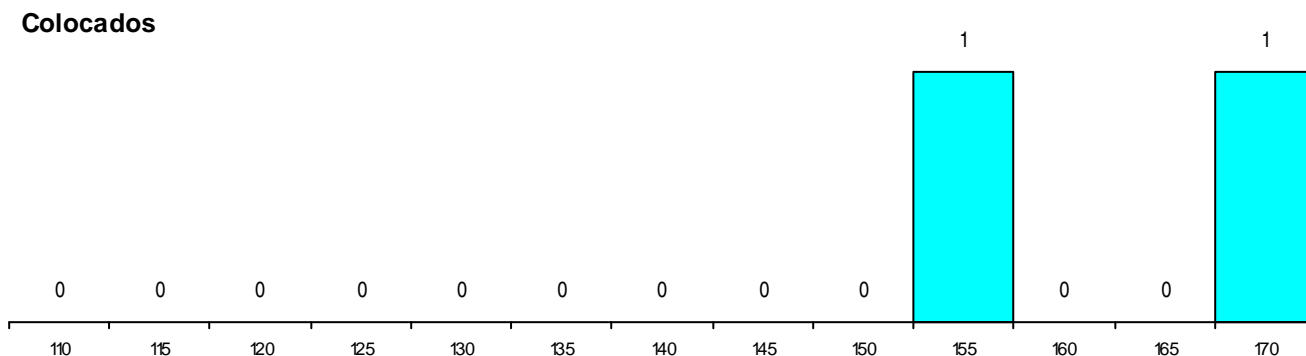

Estabelecimento: 0906 Universidade Nova de Lisboa - Instituto Superior de Estatística e Gestão de Informação
Curso Superior: 8259 Sistemas e Tecnologias de Informação
Licenciatura

OPÇÃO CANDIDATURA

Opção	Cands. %	Cols. %
1ª	12 36	0 0
2ª	12 36	1 9
3ª	10 30	0 0
4ª	8 24	0 0
5ª	7 21	1 9
6ª	5 15	0 0
Total	54	2

ETAPA COLOCAÇÃO (contingente)

Etapa Colocação	Cands. %	Cols. %	Nota
17 Geral	54 164	2 18	155,9
Total	54	2	

DISTRITO/GAES DE CANDIDATURA

Distrito Origem	Cands. %	Cols. %
Lisboa	38 115	2 18
Setúbal	5 15	0 0
Santarém	4 12	0 0
Leiria	2 6	0 0
R. A. Madeira	1 3	0 0
Porto	1 3	0 0
Faro	1 3	0 0
Évora	1 3	0 0
Aveiro	1 3	0 0
Total	54	2

SEXO DOS CANDIDATOS

Sexo	Cands. %	Cols. %
Masc.	41 124	1 9
Femin.	13 39	1 9
Total	54	2

CURSO DO 12º ANO (15 mais frequentes)

Curso 12º ano	Cands. %	Cols. %
C60 Ciências e Tecnologias	24 73	1 9
C61 Ciências Socioeconómicas	19 58	1 9
950 Equivalências Estrangeiras (Decreto)	3 9	0 0
P56 Técnico de Gestão e Programação	3 9	0 0
F61 Ciências Socioeconómicas	2 6	0 0
R05 Técnico de Apoio à Gestão Desporti	1 3	0 0
P59 Técnico de Informática de Gestão	1 3	0 0
F60 Ciências e Tecnologias	1 3	0 0

MÉDIAS dos Colocados

Nota de candidatura	161,9
Prova de ingresso	172,0
Média do 12º ano	156,5
Média do 10º/11º ano	156,5

DISTRIBUIÇÕES DE NOTAS DE CANDIDATURA