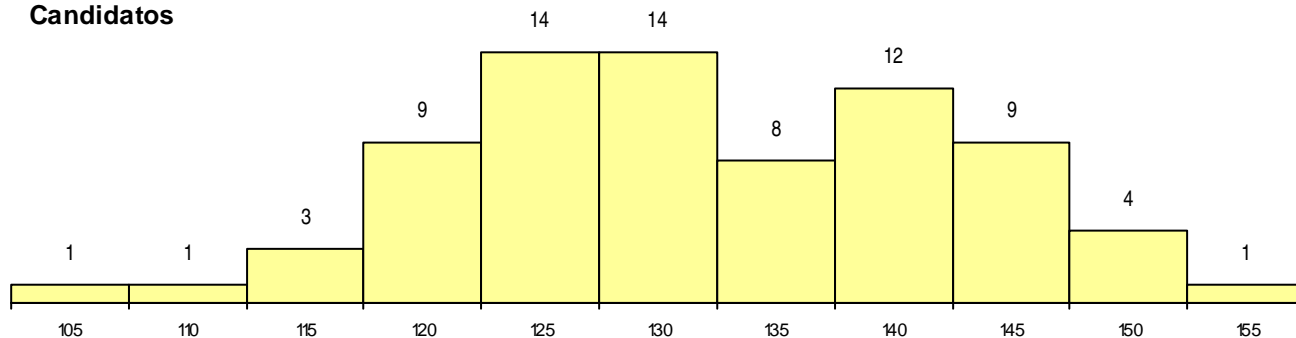

MÉDIAS dos Colocados

Nota de candidatura
 Prova de ingresso
 Média do 12º ano
 Média do 10º/11º ano

DISTRIBUIÇÕES DE NOTAS DE CANDIDATURA

Candidatos

Colocados

Estabelecimento: 7092 Universidade dos Açores - Escola Superior de Saúde - Angra do Heroísmo
Curso Superior: 9500 Enfermagem
 Licenciatura