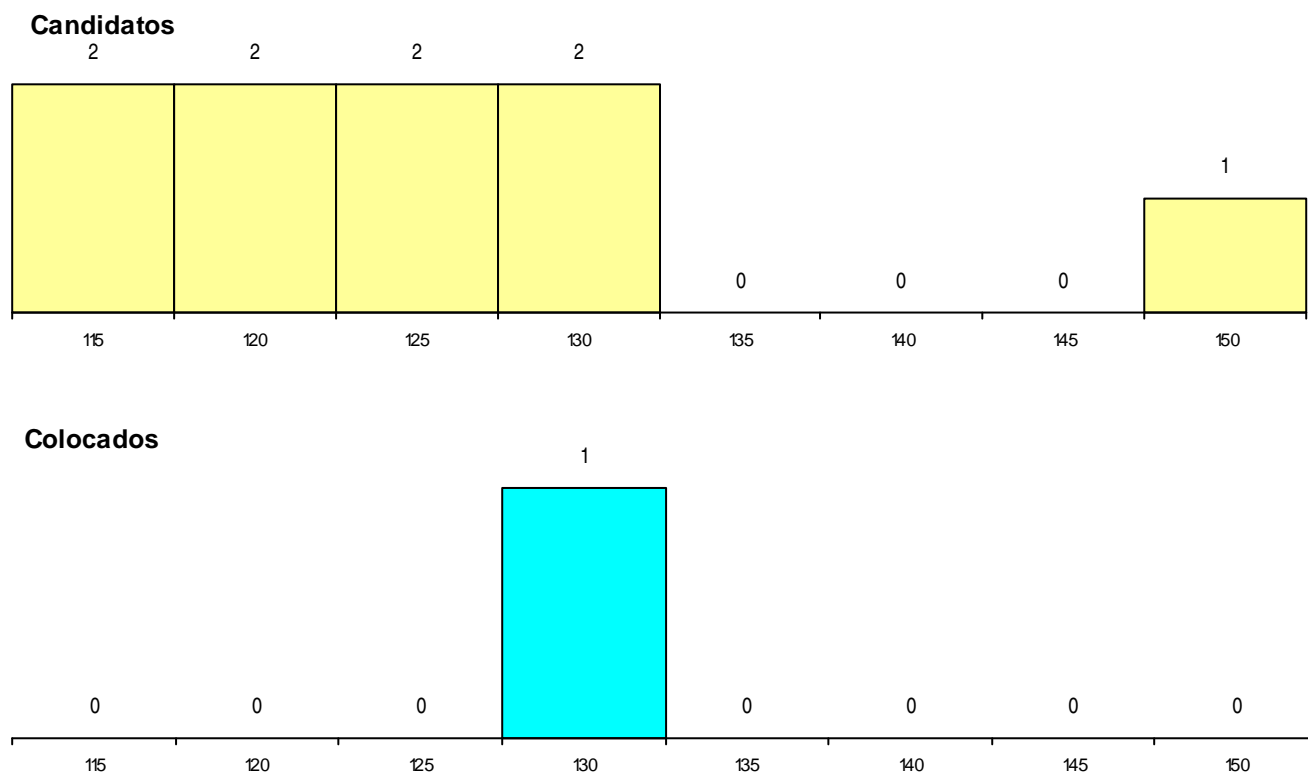

Estabelecimento: 1515 Universidade de Lisboa - Instituto Superior de Agronomia
Curso Superior: 9129 Engenharia Zootécnica
Licenciatura

OPÇÃO CANDIDATURA			ETAPA COLOCAÇÃO (contingente)				DISTRITO/GAES DE CANDIDATURA		
Opção	Cands. %	Cols. %	Etapa Colocação	Cands. %	Cols. %	Nota	Distrito Origem	Cands. %	Cols. %
1ª	5	14	17 Geral	9	24	1 14 129,8	Lisboa	9	24
3ª	2	5							
4ª	1	3							
5ª	1	3							
Total	9	1	Total	9	1		Total	9	1

SEXO DOS CANDIDATOS			CURSO DO 12º ANO (15 mais frequentes)		
Sexo	Cands. %	Cols. %	Curso 12º ano	Cands. %	Cols. %
Masc.	3	8	C60 Ciências e Tecnologias	9	24
Femin.	6	16			
Total	9	1			

MÉDIAS dos Colocados

Nota de candidatura 129,8
Prova de ingresso 134,5
Média do 12º ano 125,0
Média do 10º/11º ano 125,0

DISTRIBUIÇÕES DE NOTAS DE CANDIDATURA