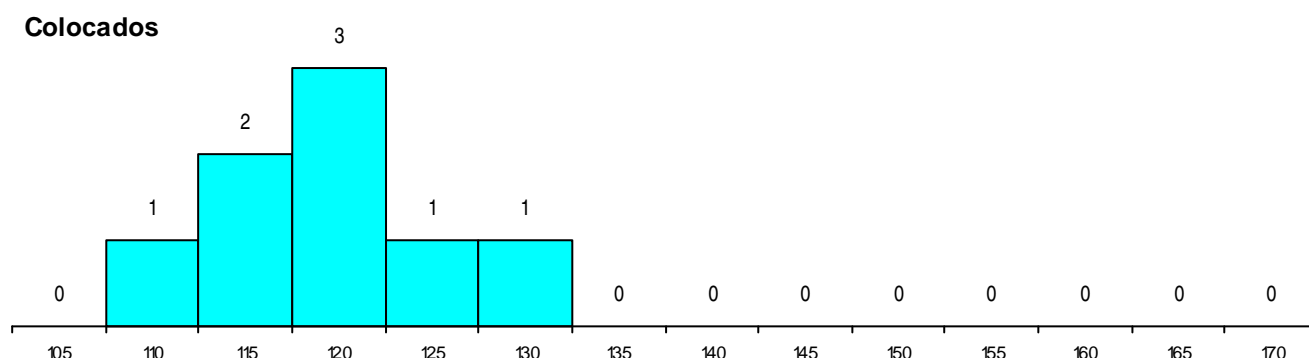

Estabelecimento: 0400 Universidade da Beira Interior
Curso Superior: 9015 Bioquímica
Licenciatura

OPÇÃO CANDIDATURA

Opção	Cands. %	Cols. %
1ª	3 5	3 15
2ª	3 5	3 15
3ª	1 2	0 0
5ª	3 5	1 5
6ª	1 2	1 5
Total	11	8

ETAPA COLOCAÇÃO (contingente)

Etapa Colocação	Cands. %	Cols. %	Nota
17 Geral	11 17	8 40	112,0
Total	11	8	

DISTRITO/GAES DE CANDIDATURA

Distrito Origem	Cands. %	Cols. %
Lisboa	4 6	4 20
Faro	2 3	2 10
Castelo Branco	2 3	0 0
Viseu	1 2	1 5
Santarém	1 2	1 5
Guarda	1 2	0 0
Total	11	8

SEXO DOS CANDIDATOS

Sexo	Cands. %	Cols. %
Masc.	3 5	1 5
Femin.	8 13	7 35
Total	11	8

CURSO DO 12º ANO (15 mais frequentes)

Curso 12º ano	Cands. %	Cols. %
C60 Ciências e Tecnologias	7 11	6 30
900 Emigrantes	1 2	1 5
C80 Recorrente - Ciências e Tecnologias	1 2	1 5
966 Cursos EFA, Formações Modulares,	1 2	0 0
950 Equivalências Estrangeiras (Decreto	1 2	0 0

MÉDIAS dos Colocados

Nota de candidatura 119,9
Prova de ingresso 109,8
Média do 12º ano 125,3
Média do 10º/11º ano 125,3

DISTRIBUIÇÕES DE NOTAS DE CANDIDATURA