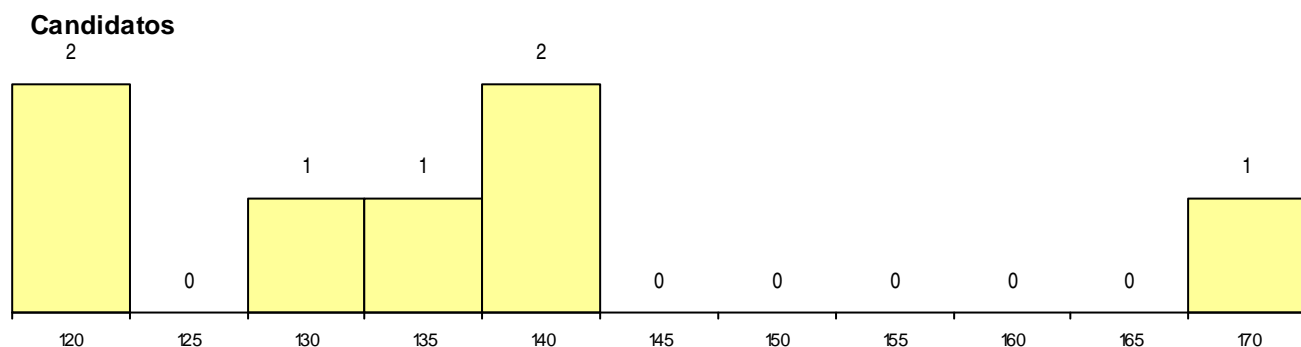

Estabelecimento: 3186 Instituto Politécnico de Viseu - Escola Superior de Tecnologia e Gestão de Lamego
Curso Superior: 8014 Serviço Social (regime pós-laboral)
Licenciatura

OPÇÃO CANDIDATURA

Opção	Cands. %	Cols. %
1ª	1 7	1 20
2ª	1 7	0 0
3ª	1 7	0 0
4ª	2 14	0 0
5ª	2 14	0 0
Total	7	1

ETAPA COLOCAÇÃO (contingente)

Etapa Colocação	Cands. %	Cols. %	Nota
17 Geral	7 50	1 20	119,7
Total	7	1	

DISTRITO/GAES DE CANDIDATURA

Distrito Origem	Cands. %	Cols. %
Lisboa	2 14	0 0
Coimbra	2 14	0 0
Viseu	1 7	1 20
Viana do Castelo	1 7	0 0
Aveiro	1 7	0 0
Total	7	1

SEXO DOS CANDIDATOS

Sexo	Cands. %	Cols. %
Femin.	7 50	1 20
Total	7	1

CURSO DO 12º ANO

(15 mais frequentes)

Curso 12º ano	Cands. %	Cols. %
C62 Línguas e Humanidades	4 29	1 20
P19 Técnico de Apoio Psicossocial	1 7	0 0
C61 Ciências Socioeconómicas	1 7	0 0
C60 Ciências e Tecnologias	1 7	0 0

MÉDIAS dos Colocados

Nota de candidatura 119,7
Prova de ingresso 95,0
Média do 12º ano 133,0
Média do 10º/11º ano 133,0

DISTRIBUIÇÕES DE NOTAS DE CANDIDATURA