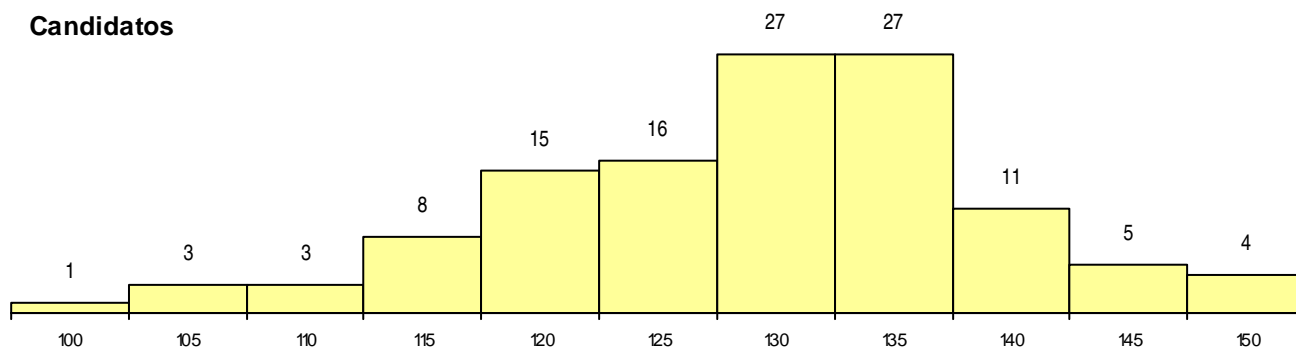

OPÇÃO CANDIDATURA

Opção	Cands. %	Cols. %
1ª	42 18	0 0
2ª	18 8	2 5
3ª	16 7	1 2
4ª	19 8	2 5
5ª	12 5	0 0
6ª	13 6	1 2
Total	120	6

ETAPA COLOCAÇÃO (contingente)

Etapa Colocação	Cands. %	Cols. %	Nota
17 Geral	120 51	6 15	143,8
Total	120	6	

DISTRITO/GAES DE CANDIDATURA

Distrito Origem	Cands. %	Cols. %
Porto	22 9	2 5
Braga	16 7	2 5
Lisboa	9 4	1 2
Bragança	9 4	1 2
Viana do Castelo	8 3	0 0
Aveiro	7 3	0 0
Leiria	7 3	0 0
Setúbal	6 3	0 0
Vila Real	6 3	0 0
Castelo Branco	6 3	0 0
Santarém	4 2	0 0
R. A. Madeira	4 2	0 0
Évora	4 2	0 0
Faro	4 2	0 0
Viseu	3 1	0 0
R. A. Açores	2 1	0 0
Beja	2 1	0 0
Coimbra	1 0	0 0
Total	120	6

SEXO DOS CANDIDATOS

Sexo	Cands. %	Cols. %
Masc.	14 6	1 2
Femin.	106 45	5 12
Total	120	6

CURSO DO 12º ANO (15 mais frequentes)

Curso 12º ano	Cands. %	Cols. %
C60 Ciências e Tecnologias	74 31	4 10
C80 Recorrente - Ciências e Tecnologias	13 6	1 2
P11 Técnico Auxiliar de Saúde	6 3	1 2
C62 Línguas e Humanidades	5 2	0 0
966 Cursos EFA, Formações Modulares,	5 2	0 0
950 Equivalências Estrangeiras (Decreto	4 2	0 0
C64 Artes Visuais	1 0	0 0
C72 Design de Produto	1 0	0 0
C81 Recorrente - Ciências Socioeconómi	1 0	0 0
C82 Recorrente - Línguas e Humanidade	1 0	0 0
062 Ciências Sociais e Humanas (DL 74	1 0	0 0
G44 Biotecnologia Aplicada (Portaria n.º	1 0	0 0
P12 Técnico Auxiliar Protésico	1 0	0 0
P16 Técnico de Análise Laboratorial	1 0	0 0
P71 Técnico de Processamento e Contro	1 0	0 0

MÉDIAS dos Colocados

Nota de candidatura	145,3
Prova de ingresso	145,8
Média do 12º ano	145,0
Média do 10º/11º ano	145,0

DISTRIBUIÇÕES DE NOTAS DE CANDIDATURA