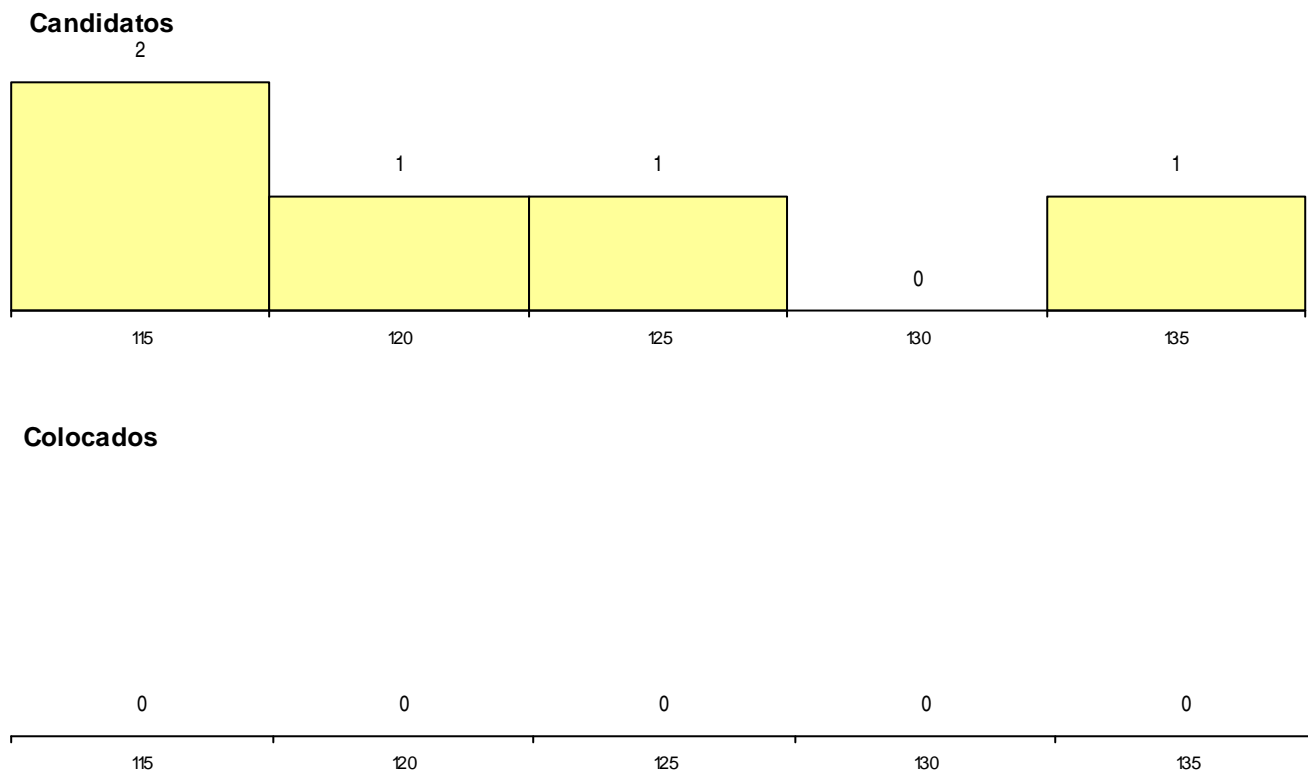

Estabelecimento: 3182 Instituto Politécnico de Viseu - Escola Superior de Tecnologia e Gestão de Viseu
Curso Superior: 9254 Turismo
Licenciatura

OPÇÃO CANDIDATURA

Opção	Cands. %	Cols. %
2ª	1 3	0 0
3ª	1 3	0 0
4ª	2 5	0 0
5ª	1 3	0 0
Total	5	0

ETAPA COLOCAÇÃO (contingente)

Etapa Colocação	Cands. %	Cols. %	Nota
17 Geral	5 14	0 0	
Total	5	0	

DISTRITO/GAES DE CANDIDATURA

Distrito Origem	Cands. %	Cols. %
Viseu	3 8	0 0
R. A. Açores	1 3	0 0
Guarda	1 3	0 0
Total	5	0

SEXO DOS CANDIDATOS

Sexo	Cands. %	Cols. %
Masc.	3 8	0 0
Femin.	2 5	0 0
Total	5	0

CURSO DO 12º ANO (15 mais frequentes)

Curso 12º ano	Cands. %	Cols. %
C62 Línguas e Humanidades	4 11	0 0
C80 Recorrente - Ciências e Tecnologias	1 3	0 0

MÉDIAS dos Colocados

Nota de candidatura
Prova de ingresso
Média do 12º ano
Média do 10º/11º ano

DISTRIBUIÇÕES DE NOTAS DE CANDIDATURA