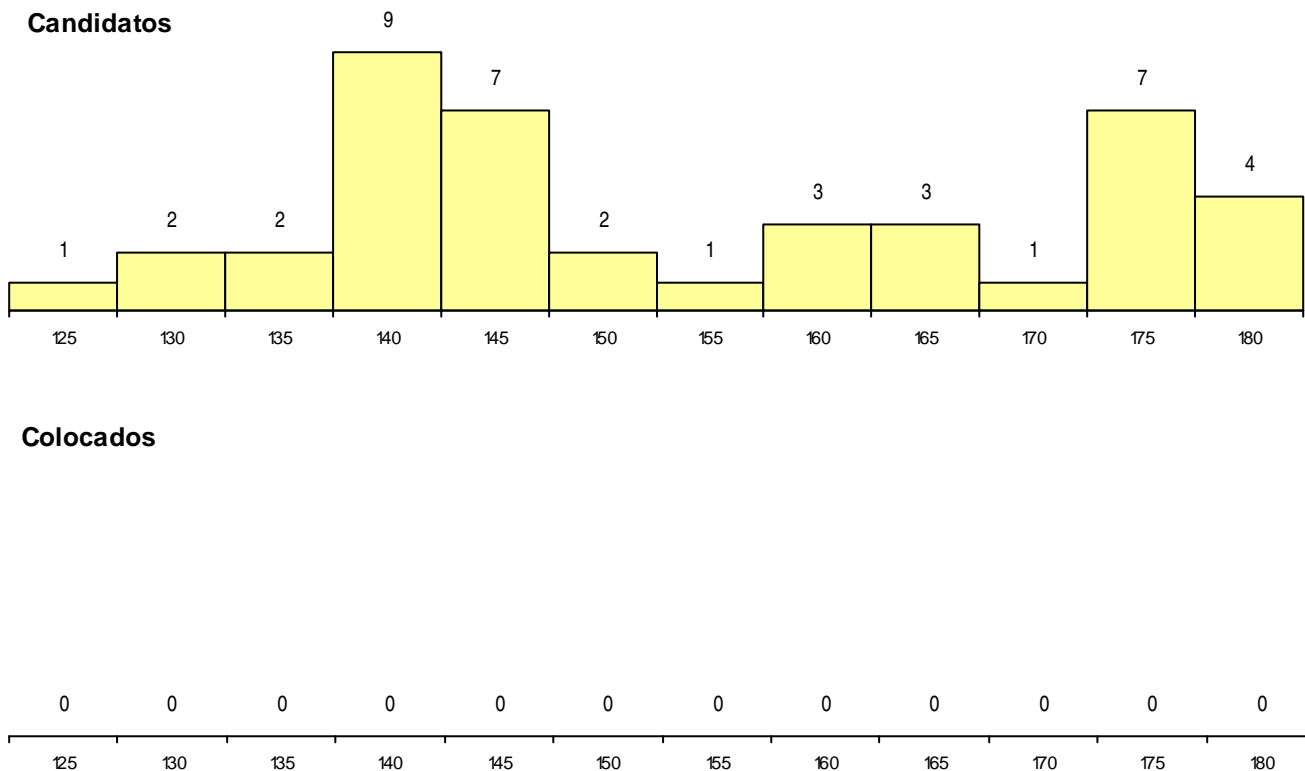

Estabelecimento: 1107 Universidade do Porto - Faculdade de Letras
Curso Superior: 9197 Línguas e Relações Internacionais
Licenciatura

OPÇÃO CANDIDATURA

Opção	Cands. %	Cols. %
1ª	14	9
2ª	13	9
3ª	8	5
4ª	7	5
Total	42	0

ETAPA COLOCAÇÃO (contingente)

Etapa Colocação	Cands. %	Cols. %	Nota
17 Geral	42	28	0
Total	42	0	

DISTRITO/GAES DE CANDIDATURA

Distrito Origem	Cands. %	Cols. %
Porto	28	19
Braga	5	3
Aveiro	4	3
R. A. Madeira	1	1
Viseu	1	1
Vila Real	1	1
Lisboa	1	1
Coimbra	1	1
Total	42	0

SEXO DOS CANDIDATOS

Sexo	Cands. %	Cols. %
Masc.	11	7
Femin.	31	21
Total	42	0

CURSO DO 12º ANO (15 mais frequentes)

Curso 12º ano	Cands. %	Cols. %
C62 Línguas e Humanidades	25	17
C60 Ciências e Tecnologias	6	4
950 Equivalências Estrangeiras (Decreto	3	2
P91 Técnico de Turismo	3	2
R15 Técnico de Desporto	1	1
F62 Línguas e Humanidades	1	1
C82 Recorrente - Línguas e Humanidade	1	1
C80 Recorrente - Ciências e Tecnologias	1	1
C61 Ciências Socioeconómicas	1	1

MÉDIAS dos Colocados

Nota de candidatura
Prova de ingresso
Média do 12º ano
Média do 10º/11º ano

DISTRIBUIÇÕES DE NOTAS DE CANDIDATURA