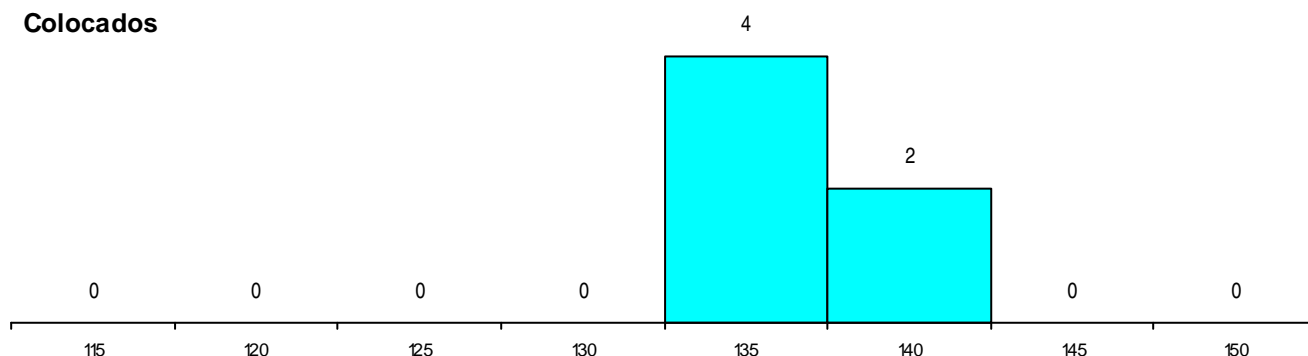

MÉDIAS dos Colocados

Nota de candidatura	136,5
Prova de ingresso	130,0
Média do 12º ano	140,8
Média do 10º/11º ano	140,8

DISTRIBUIÇÕES DE NOTAS DE CANDIDATURA

Candidatos

Colocados

Estabelecimento: 1000 Universidade do Minho
Curso Superior: 9358 Engenharia Biológica
Mestrado Integrado