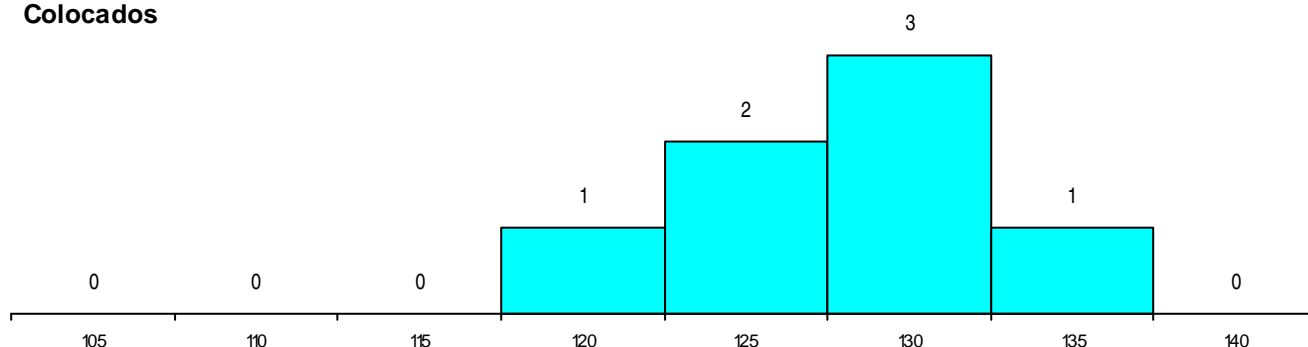

Estabelecimento: 3241 Instituto Politécnico de Tomar - Escola Superior de Gestão de Tomar
Curso Superior: 9152 Gestão de Empresas
Licenciatura

OPÇÃO CANDIDATURA

Opção	Cands. %	Cols. %
1ª	7 9	3 12
2ª	2 2	0 0
3ª	3 4	2 8
4ª	3 4	1 4
5ª	2 2	0 0
6ª	2 2	1 4
Total	19	7

ETAPA COLOCAÇÃO (contingente)

Etapa Colocação	Cands. %	Cols. %	Nota
17 Geral	19 23	7 28	122,2
Total	19	7	

DISTRITO/GAES DE CANDIDATURA

Distrito Origem	Cands. %	Cols. %
Lisboa	4 5	2 8
Santarém	3 4	2 8
Leiria	3 4	2 8
Coimbra	3 4	1 4
Évora	2 2	0 0
R. A. Madeira	1 1	0 0
Setúbal	1 1	0 0
Braga	1 1	0 0
Aveiro	1 1	0 0
Total	19	7

SEXO DOS CANDIDATOS

Sexo	Cands. %	Cols. %
Masc.	14 17	5 20
Femin.	5 6	2 8
Total	19	7

CURSO DO 12º ANO

(15 mais frequentes)

Curso 12º ano	Cands. %	Cols. %
C61 Ciências Socioeconómicas	11 14	4 16
C60 Ciências e Tecnologias	4 5	1 4
C62 Línguas e Humanidades	2 2	0 0
220 Ens. Sec. Recorrente (Todos os Cur	1 1	1 4
P51 Técnico de Gestão	1 1	1 4

MÉDIAS dos Colocados

Nota de candidatura 128,3
Prova de ingresso 118,1
Média do 12º ano 133,7
Média do 10º/11º ano 133,7

DISTRIBUIÇÕES DE NOTAS DE CANDIDATURA

Candidatos

Colocados