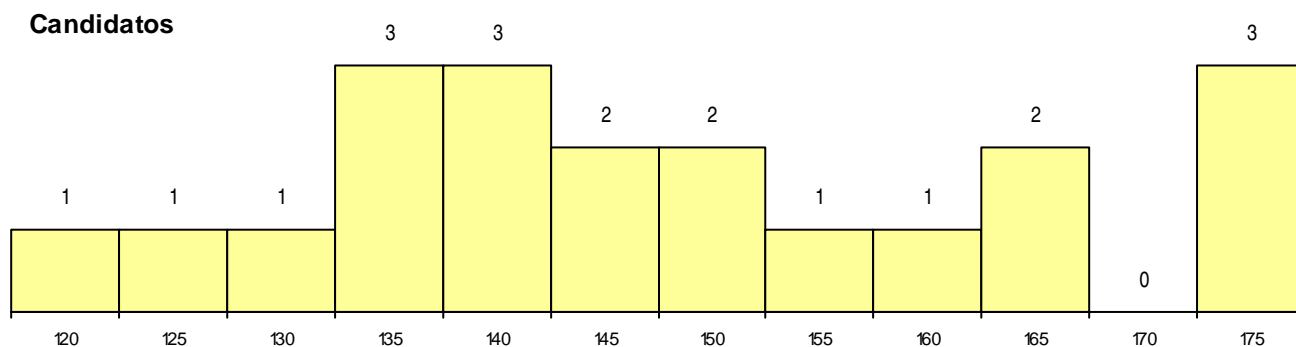

Estabelecimento: 1518 Universidade de Lisboa - Instituto Superior Técnico
Curso Superior: 9257 Arquitetura
Mestrado Integrado

OPÇÃO CANDIDATURA

Opção	Cands. %	Cols. %
1ª	12 35	1 100
2ª	2 6	0 0
3ª	3 9	0 0
4ª	1 3	0 0
5ª	2 6	0 0
Total	20	1

ETAPA COLOCAÇÃO (contingente)

Etapa Colocação	Cands. %	Cols. %	Nota
17 Geral	20 59	1 100	177,0
Total	20	1	

DISTRITO/GAES DE CANDIDATURA

Distrito Origem	Cands. %	Cols. %
Lisboa	14 41	1 100
Faro	2 6	0 0
Santarém	1 3	0 0
Porto	1 3	0 0
Leiria	1 3	0 0
Coimbra	1 3	0 0
Total	20	1

SEXO DOS CANDIDATOS

Sexo	Cands. %	Cols. %
Masc.	7 21	0 0
Femin.	13 38	1 100
Total	20	1

CURSO DO 12º ANO (15 mais frequentes)

Curso 12º ano	Cands. %	Cols. %
C60 Ciências e Tecnologias	11 32	0 0
C61 Ciências Socioeconómicas	4 12	0 0
F60 Ciências e Tecnologias	2 6	0 0
950 Equivalências Estrangeiras (Decreto)	1 3	1 100
R21 Técnico Comercial	1 3	0 0
F61 Ciências Socioeconómicas	1 3	0 0

MÉDIAS dos Colocados

Nota de candidatura 177,0
Prova de ingresso 200,0
Média do 12º ano 154,0
Média do 10º/11º ano 154,0

DISTRIBUIÇÕES DE NOTAS DE CANDIDATURA