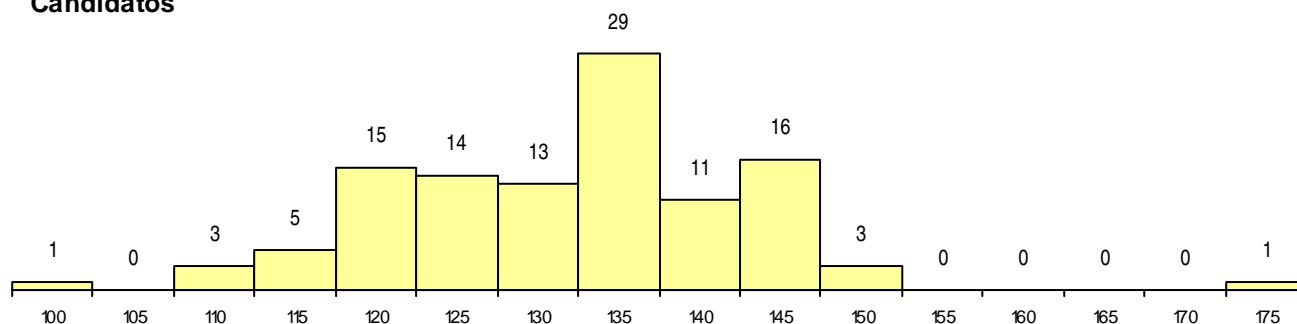

OPÇÃO CANDIDATURA

Opção	Cands. %	Cols. %
1ª	24 25	0 0
2ª	24 25	0 0
3ª	20 21	0 0
4ª	24 25	1 33
5ª	15 16	0 0
6ª	4 4	0 0
Total	111	1

ETAPA COLOCAÇÃO (contingente)

Etapa Colocação	Cands. %	Cols. %	Nota
17 Geral	111 117	1 33	147,1
Total	111	1	

DISTRITO/GAES DE CANDIDATURA

Distrito Origem	Cands. %	Cols. %
Faro	21 22	0 0
Lisboa	15 16	0 0
Évora	11 12	0 0
Beja	8 8	0 0
Porto	8 8	1 33
Santarém	8 8	0 0
Setúbal	8 8	0 0
R. A. Madeira	6 6	0 0
Castelo Branco	6 6	0 0
Aveiro	4 4	0 0
Braga	4 4	0 0
Viana do Castelo	3 3	0 0
Portalegre	3 3	0 0
Leiria	2 2	0 0
R. A. Açores	2 2	0 0
Vila Real	1 1	0 0
Viseu	1 1	0 0
Total	111	1

SEXO DOS CANDIDATOS

Sexo	Cands. %	Cols. %
Masc.	19 20	0 0
Femin.	92 97	1 33
Total	111	1

CURSO DO 12º ANO

(15 mais frequentes)

Curso 12º ano	Cands. %	Cols. %
C60 Ciências e Tecnologias	74 78	0 0
P11 Técnico Auxiliar de Saúde	7 7	1 33
C80 Recorrente - Ciências e Tecnologias	5 5	0 0
C62 Línguas e Humanidades	4 4	0 0
966 Cursos EFA, Formações Modulares,	4 4	0 0
950 Equivalências Estrangeiras (Decreto	3 3	0 0
610 Cursos de Educação e Formação (T	2 2	0 0
R05 Técnico de Apoio à Gestão Desporti	2 2	0 0
C64 Artes Visuais	1 1	0 0
C72 Design de Produto	1 1	0 0
C81 Recorrente - Ciências Socioeconómi	1 1	0 0
062 Ciências Sociais e Humanas (DL 74	1 1	0 0
F60 Ciências e Tecnologias	1 1	0 0
P12 Técnico Auxiliar Protésico	1 1	0 0
P16 Técnico de Análise Laboratorial	1 1	0 0

MÉDIAS dos Colocados

Nota de candidatura	147,1
Prova de ingresso	99,0
Média do 12º ano	173,0
Média do 10º/11º ano	173,0

DISTRIBUIÇÕES DE NOTAS DE CANDIDATURA

Candidatos