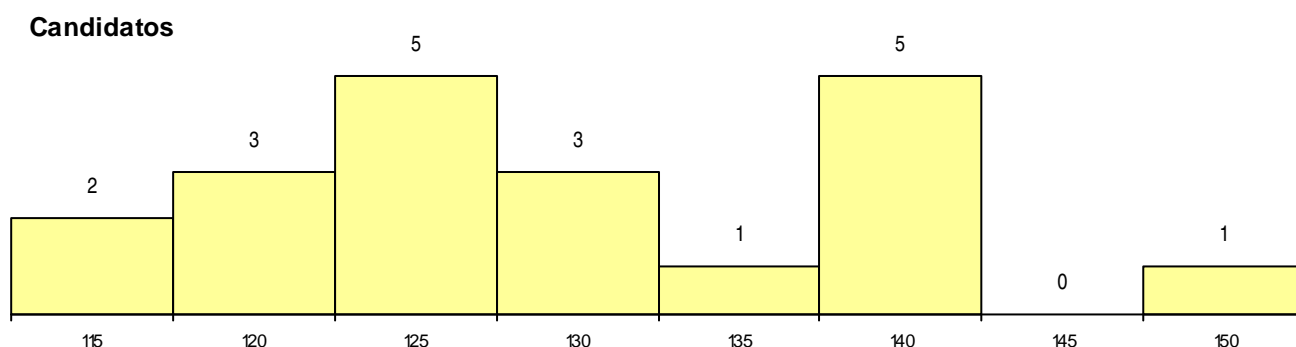

Estabelecimento: 3063 Instituto Politécnico de Coimbra - Instituto Superior de Contabilidade e Administração de Coimbra
Curso Superior: 8029 Finanças e Contabilidade
Licenciatura

OPÇÃO CANDIDATURA

Opção	Cands. %	Cols. %
1ª	3 4	0 0
2ª	5 7	1 33
3ª	2 3	0 0
4ª	3 4	0 0
5ª	6 8	1 33
6ª	1 1	0 0
Total	20	2

ETAPA COLOCAÇÃO (contingente)

Etapa Colocação	Cands. %	Cols. %	Nota
17 Geral	20 27	2 67	139,0
Total	20	2	

DISTRITO/GAES DE CANDIDATURA

Distrito Origem	Cands. %	Cols. %
Coimbra	8 11	0 0
Lisboa	6 8	0 0
Leiria	2 3	1 33
Viseu	1 1	0 0
Setúbal	1 1	0 0
Évora	1 1	1 33
Beja	1 1	0 0
Total	20	2

SEXO DOS CANDIDATOS

Sexo	Cands. %	Cols. %
Masc.	13 17	1 33
Femin.	7 9	1 33
Total	20	2

CURSO DO 12º ANO (15 mais frequentes)

Curso 12º ano	Cands. %	Cols. %
C61 Ciências Socioeconómicas	8 11	2 67
C62 Línguas e Humanidades	3 4	0 0
966 Cursos EFA, Formações Modulares,	2 3	0 0
C60 Ciências e Tecnologias	2 3	0 0
220 Ens. Sec. Recorrente (Todos os Cur	1 1	0 0
S21 Técnico de contabilidade	1 1	0 0
P31 Técnico de Contabilidade	1 1	0 0
C81 Recorrente - Ciências Socioeconómi	1 1	0 0
C80 Recorrente - Ciências e Tecnologias	1 1	0 0

MÉDIAS dos Colocados

Nota de candidatura	140,7
Prova de ingresso	148,5
Média do 12º ano	136,5
Média do 10º/11º ano	136,5

DISTRIBUIÇÕES DE NOTAS DE CANDIDATURA