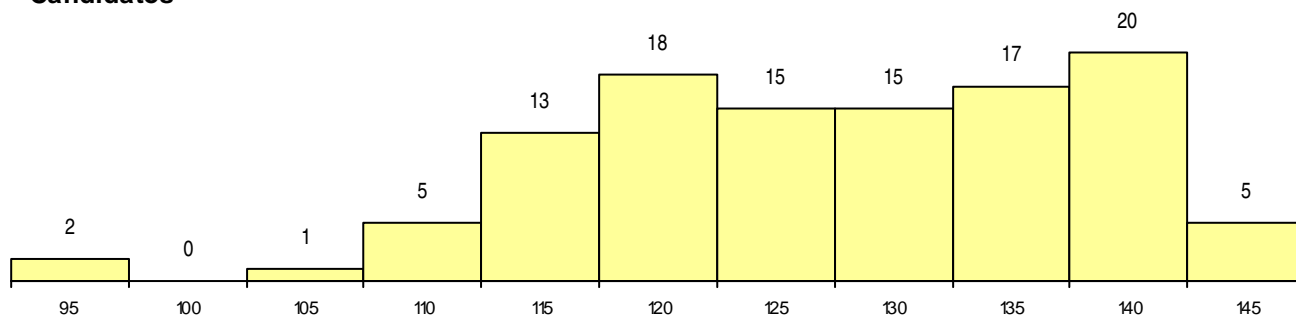

Estabelecimento: 1510 Universidade de Lisboa - Faculdade de Motricidade Humana
Curso Superior: 9841 Reabilitação Psicomotora
Licenciatura

OPÇÃO CANDIDATURA

Opção	Cands.	%	Cols.	%
1ª	60	31	8	38
2ª	23	12	1	5
3ª	12	6	0	0
4ª	9	5	1	5
5ª	5	3	1	5
6ª	2	1	0	0
Total	111		11	

ETAPA COLOCAÇÃO (contingente)

Etapa Colocação	Cands.	%	Cols.	%	Nota
17 Geral	111	58	11	52	140,5
Total	111		11		

DISTRITO/GAES DE CANDIDATURA

Distrito Origem	Cands.	%	Cols.	%
Lisboa	75	39	6	29
Setúbal	20	10	4	19
Santarém	7	4	0	0
Viseu	2	1	0	0
Évora	2	1	0	0
Coimbra	2	1	1	5
Vila Real	1	1	0	0
Leiria	1	1	0	0
Guarda	1	1	0	0
Total	111		11	

SEXO DOS CANDIDATOS

Sexo	Cands.	%	Cols.	%
Masc.	37	19	3	14
Femin.	74	38	8	38
Total	111		11	

CURSO DO 12º ANO

(15 mais frequentes)

Curso 12º ano	Cands.	%	Cols.	%
C60 Ciências e Tecnologias	74	38	9	43
C80 Recorrente - Ciências e Tecnologias	13	7	1	5
966 Cursos EFA, Formações Modulares,	7	4	0	0
R15 Técnico de Desporto	3	2	0	0
F60 Ciências e Tecnologias	2	1	0	0
C62 Línguas e Humanidades	2	1	0	0
P11 Técnico Auxiliar de Saúde	1	1	1	5
C64 Artes Visuais	1	1	0	0
C73 Produção Artística	1	1	0	0
062 Ciências Sociais e Humanas (DL 74	1	1	0	0
G85 Atividade Física e Desporto Adaptad	1	1	0	0
P55 Técnico de Gestão do Ambiente	1	1	0	0
R05 Técnico de Apoio à Gestão Desporti	1	1	0	0
S64 Técnico de Apoio à Gestão Desporti	1	1	0	0
950 Equivalências Estrangeiras (Decreto	1	1	0	0

MÉDIAS dos Colocados

Nota de candidatura	142,4
Prova de ingresso	144,0
Média do 12º ano	140,7
Média do 10º/11º ano	140,7

DISTRIBUIÇÕES DE NOTAS DE CANDIDATURA

Candidatos