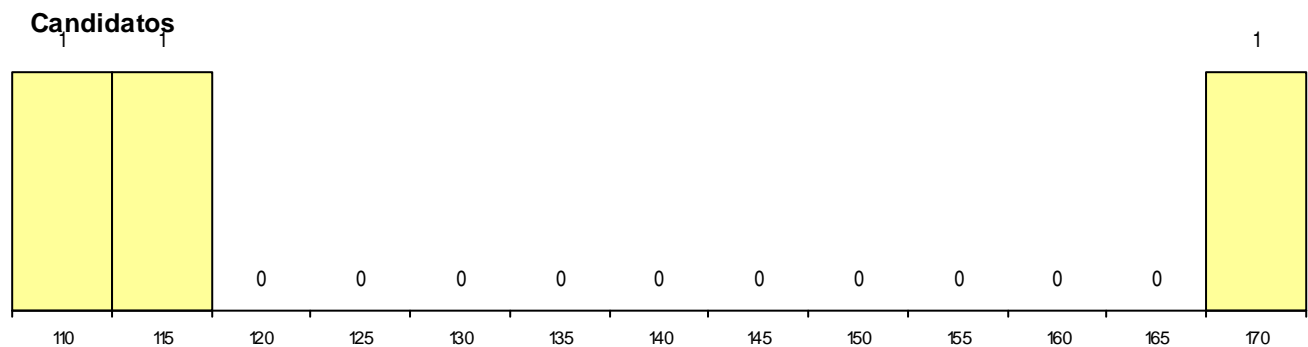

Estabelecimento: 0400 Universidade da Beira Interior
Curso Superior: 9225 Química Industrial
Licenciatura

OPÇÃO CANDIDATURA				ETAPA COLOCAÇÃO (contingente)				DISTRITO/GAES DE CANDIDATURA			
Opção	Cands. %	Cols. %		Etapa Colocação	Cands. %	Cols. %	Nota	Distrito Origem	Cands. %	Cols. %	
4ª	1	3	0	17 Geral	3	8	0	Coimbra	1	3	0
6ª	2	5	0	Total	3	0		Castelo Branco	1	3	0
Total	3	0						Braga	1	3	0
								Total	3	0	

SEXO DOS CANDIDATOS				CURSO DO 12º ANO (15 mais frequentes)			
Sexo	Cands. %	Cols. %		Curso 12º ano	Cands. %	Cols. %	
Masc.	2	5	0	950 Equivalências Estrangeiras (Decreto	1	3	0
Femin.	1	3	0	C80 Recorrente - Ciências e Tecnologias	1	3	0
Total	3	0		C60 Ciências e Tecnologias	1	3	0

MÉDIAS dos Colocados

Nota de candidatura
Prova de ingresso
Média do 12º ano
Média do 10º/11º ano

DISTRIBUIÇÕES DE NOTAS DE CANDIDATURA