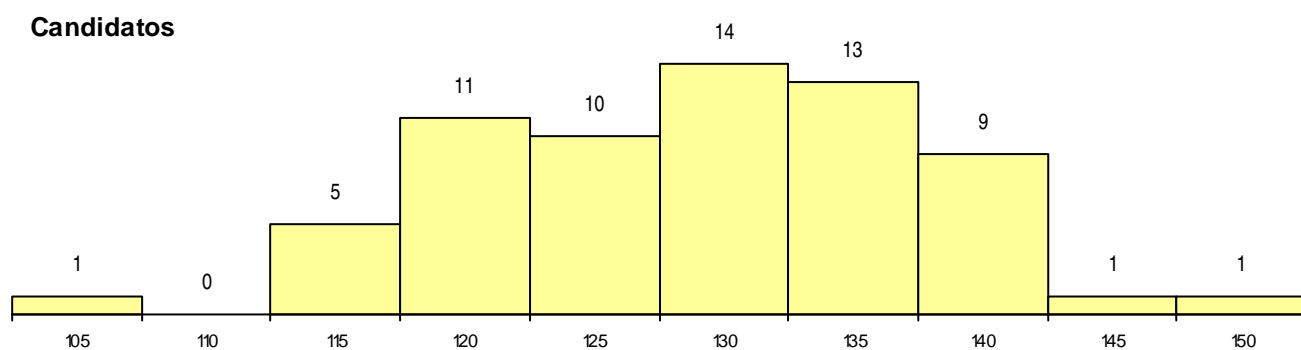

Estabelecimento: 1204 Universidade de Trás-os-Montes e Alto Douro - Escola de Ciências da Vida e do Ambiente
Curso Superior: 9707 Ciências do Desporto
Licenciatura

OPÇÃO CANDIDATURA

Opção	Cands. %	Cols. %
1ª	43 16	1 5
2ª	13 5	0 0
3ª	4 2	0 0
4ª	2 1	0 0
5ª	1 0	0 0
6ª	2 1	0 0
Total	65	1

ETAPA COLOCAÇÃO (contingente)

Etapa Colocação	Cands. %	Cols. %	Nota
17 Geral	65 25	1 5	148,8
Total	65	1	

DISTRITO/GAES DE CANDIDATURA

Distrito Origem	Cands. %	Cols. %
Vila Real	27 10	0 0
Porto	13 5	1 5
Braga	11 4	0 0
R. A. Madeira	3 1	0 0
Viana do Castelo	3 1	0 0
Bragança	3 1	0 0
Viseu	2 1	0 0
Setúbal	1 0	0 0
Leiria	1 0	0 0
Aveiro	1 0	0 0
Total	65	1

SEXO DOS CANDIDATOS

Sexo	Cands. %	Cols. %
Masc.	52 20	1 5
Femin.	13 5	0 0
Total	65	1

CURSO DO 12º ANO (15 mais frequentes)

Curso 12º ano	Cands. %	Cols. %
C62 Línguas e Humanidades	23 9	0 0
C60 Ciências e Tecnologias	19 7	0 0
966 Cursos EFA, Formações Modulares,	6 2	0 0
R15 Técnico de Desporto	5 2	1 5
C80 Recorrente - Ciências e Tecnologias	5 2	0 0
C61 Ciências Socioeconómicas	3 1	0 0
G49 Desporto e Dinamização da Atividade	2 1	0 0
R05 Técnico de Apoio à Gestão Desportiva	1 0	0 0
C82 Recorrente - Línguas e Humanidade	1 0	0 0

MÉDIAS dos Colocados

Nota de candidatura	148,8
Prova de ingresso	115,0
Média do 12º ano	167,0
Média do 10º/11º ano	167,0

DISTRIBUIÇÕES DE NOTAS DE CANDIDATURA