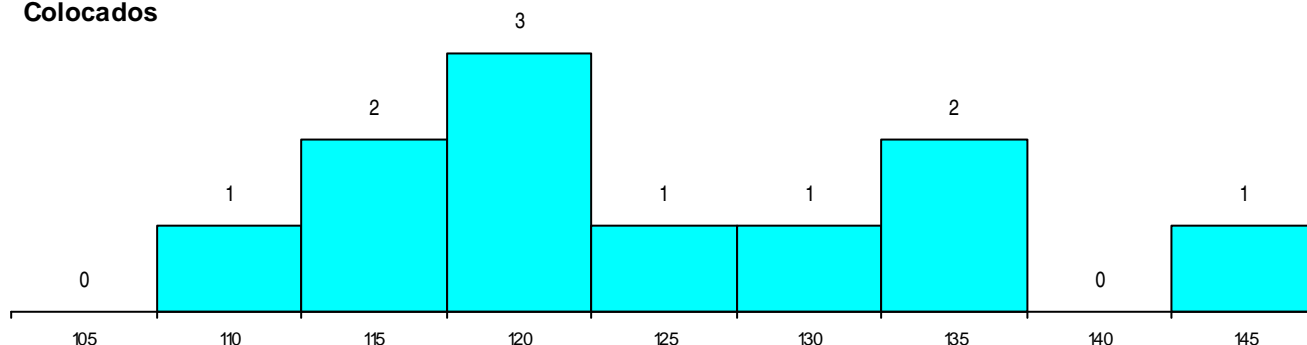

MÉDIAS dos Colocados

Nota de candidatura	124,7
Prova de ingresso	116,5
Média do 12º ano	129,2
Média do 10º/11º ano	129,2

DISTRIBUIÇÕES DE NOTAS DE CANDIDATURA

Candidatos

Colocados

Estabelecimento: 3042 Instituto Politécnico de Bragança - Escola Superior de Educação de Bragança
Curso Superior: 9853 Educação Básica
Licenciatura