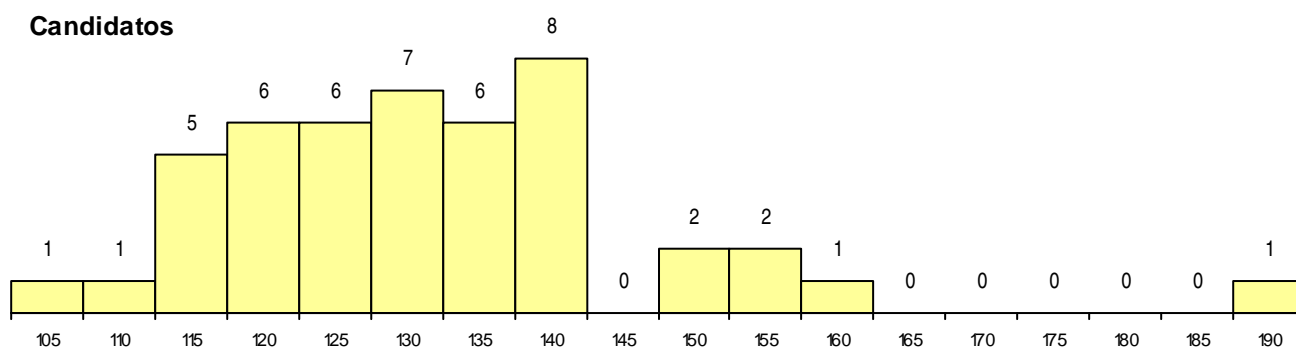

Estabelecimento: 0902 Universidade Nova de Lisboa - Faculdade de Ciências Sociais e Humanas
Curso Superior: 9139 Filosofia
Licenciatura

OPÇÃO CANDIDATURA

Opção	Cands. %	Cols. %
1ª	4 9	1 13
2ª	10 23	0 0
3ª	7 16	0 0
4ª	10 23	2 25
5ª	7 16	0 0
6ª	8 18	0 0
Total	46	3

ETAPA COLOCAÇÃO (contingente)

Etapa Colocação	Cands. %	Cols. %	Nota
17 Geral	46 105	3 38	140,5
Total	46	3	

DISTRITO/GAES DE CANDIDATURA

Distrito Origem	Cands. %	Cols. %
Lisboa	39 89	2 25
Setúbal	3 7	0 0
Porto	1 2	0 0
Portalegre	1 2	1 13
Coimbra	1 2	0 0
Aveiro	1 2	0 0
Total	46	3

SEXO DOS CANDIDATOS

Sexo	Cands. %	Cols. %
Masc.	20 45	2 25
Femin.	26 59	1 13
Total	46	3

CURSO DO 12º ANO (15 mais frequentes)

Curso 12º ano	Cands. %	Cols. %
C62 Línguas e Humanidades	24 55	2 25
C60 Ciências e Tecnologias	5 11	0 0
C80 Recorrente - Ciências e Tecnologias	3 7	0 0
C82 Recorrente - Línguas e Humanidade	1 2	1 13
C61 Ciências Socioeconómicas	1 2	0 0
C70 Comunicação Audiovisual	1 2	0 0
C76 Secundário de Música	1 2	0 0
062 Ciências Sociais e Humanas (DL 74	1 2	0 0
F60 Ciências e Tecnologias	1 2	0 0
950 Equivalências Estrangeiras (Decreto	1 2	0 0
F61 Ciências Socioeconómicas	1 2	0 0
P14 Técnico de Multimédia	1 2	0 0
P18 Técnico de Apoio à Infância	1 2	0 0
P48 Técnico de Fotografia	1 2	0 0
P51 Técnico de Gestão	1 2	0 0

MÉDIAS dos Colocados

Nota de candidatura	147,2
Prova de ingresso	147,0
Média do 12º ano	147,3
Média do 10º/11º ano	147,3

DISTRIBUIÇÕES DE NOTAS DE CANDIDATURA

Candidatos