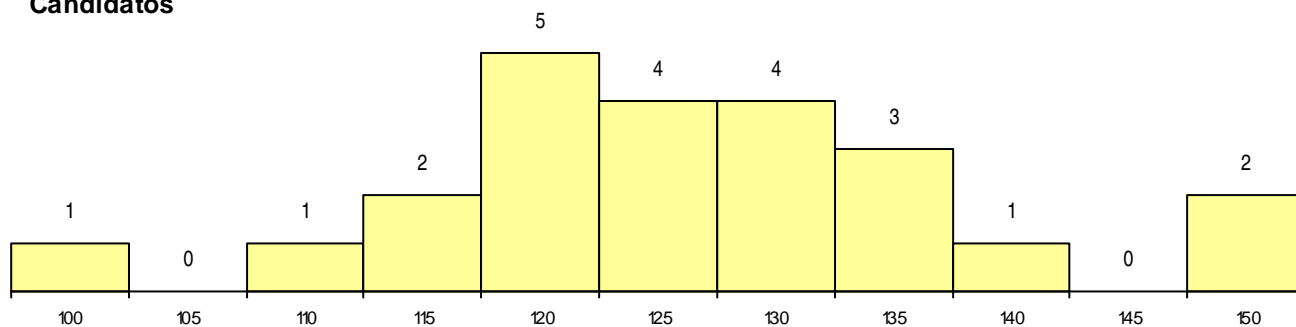

MÉDIAS dos Colocados

Nota de candidatura 140,8
 Prova de ingresso 138,0
 Média do 12º ano 142,3
 Média do 10º/11º ano 142,3

DISTRIBUIÇÕES DE NOTAS DE CANDIDATURA

Candidatos

Colocados

Estabelecimento: 7210 Instituto Politécnico de Coimbra - Escola Superior de Tecnologia da Saúde de Coimbra
Curso Superior: 8149 Dietética e Nutrição
Licenciatura