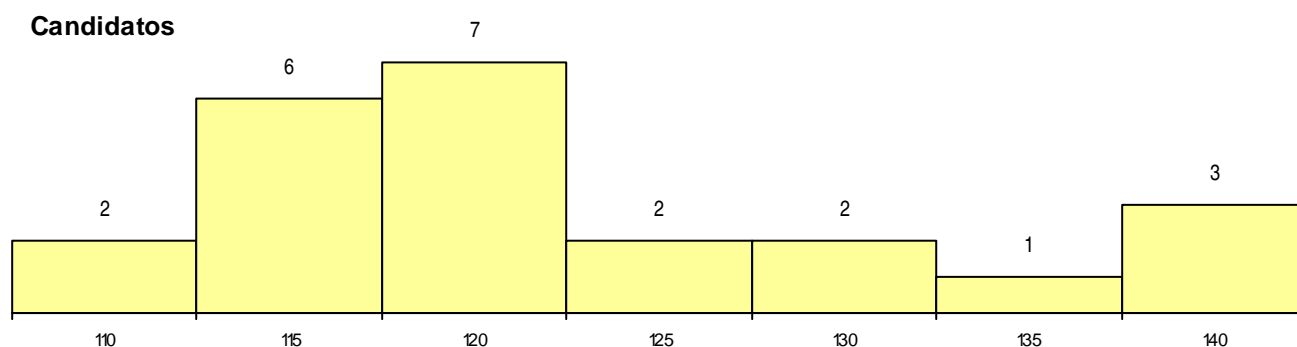

Estabelecimento: 3182 Instituto Politécnico de Viseu - Escola Superior de Tecnologia e Gestão de Viseu
Curso Superior: 9205 Marketing
Licenciatura

OPÇÃO CANDIDATURA

Opção	Cands. %	Cols. %
1ª	9 10	1 6
2ª	1 1	0 0
3ª	4 5	0 0
4ª	3 3	1 6
5ª	4 5	0 0
6ª	2 2	0 0
Total	23	2

ETAPA COLOCAÇÃO (contingente)

Etapa Colocação	Cands. %	Cols. %	Nota
17 Geral	23 27	2 11	130,1
Total	23	2	

DISTRITO/GAES DE CANDIDATURA

Distrito Origem	Cands. %	Cols. %
Viseu	10 12	1 6
Coimbra	3 3	0 0
Aveiro	3 3	0 0
Porto	2 2	1 6
R. A. Açores	1 1	0 0
Vila Real	1 1	0 0
Leiria	1 1	0 0
Faro	1 1	0 0
Braga	1 1	0 0
Total	23	2

SEXO DOS CANDIDATOS

Sexo	Cands. %	Cols. %
Masc.	12 14	1 6
Femin.	11 13	1 6
Total	23	2

CURSO DO 12º ANO

Curso 12º ano	(15 mais frequentes)		
	Cands. %	Cols. %	
C62 Línguas e Humanidades	11 13	2 11	
P14 Técnico de Multimédia	2 2	0 0	
C80 Recorrente - Ciências e Tecnologias	2 2	0 0	
U26 Técnico de Vendas e Marketing	1 1	0 0	
R21 Técnico Comercial	1 1	0 0	
P51 Técnico de Gestão	1 1	0 0	
P19 Técnico de Apoio Psicossocial	1 1	0 0	
G85 Atividade Física e Desporto Adaptad	1 1	0 0	
F62 Línguas e Humanidades	1 1	0 0	
C82 Recorrente - Línguas e Humanidade	1 1	0 0	
C61 Ciências Socioeconómicas	1 1	0 0	

MÉDIAS dos Colocados

Nota de candidatura	136,0
Prova de ingresso	136,0
Média do 12º ano	136,0
Média do 10º/11º ano	136,0

DISTRIBUIÇÕES DE NOTAS DE CANDIDATURA