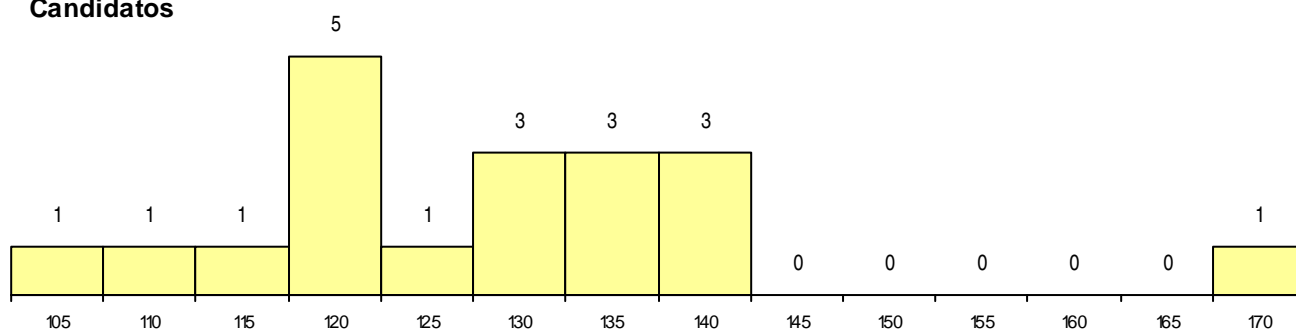

Estabelecimento: 1107 Universidade do Porto - Faculdade de Letras
Curso Superior: 9917 Estudos Portugueses
Licenciatura

OPÇÃO CANDIDATURA

Opção	Cands. %	Cols. %
1ª	5 6	1 17
2ª	2 3	0 0
3ª	4 5	0 0
4ª	3 4	0 0
5ª	4 5	0 0
6ª	1 1	0 0
Total	19	1

ETAPA COLOCAÇÃO (contingente)

Etapa Colocação	Cands. %	Cols. %	Nota
17 Geral	19 25	1 17	169,0
Total	19	1	

DISTRITO/GAES DE CANDIDATURA

Distrito Origem	Cands. %	Cols. %
Porto	17 22	1 17
Castelo Branco	1 1	0 0
Braga	1 1	0 0
Total	19	1

SEXO DOS CANDIDATOS

Sexo	Cands. %	Cols. %
Masc.	7 9	0 0
Femin.	12 16	1 17
Total	19	1

CURSO DO 12º ANO (15 mais frequentes)

Curso 12º ano	Cands. %	Cols. %
C62 Línguas e Humanidades	14 18	1 17
P71 Técnico de Processamento e Contro	1 1	0 0
P39 Técnico de Design Gráfico	1 1	0 0
G42 Imagem Interativa (Portaria n.º 42/2	1 1	0 0
C60 Ciências e Tecnologias	1 1	0 0
062 Ciências Sociais e Humanas (DL 74	1 1	0 0

MÉDIAS dos Colocados

Nota de candidatura 169,0
Prova de ingresso 175,0
Média do 12º ano 165,0
Média do 10º/11º ano 165,0

DISTRIBUIÇÕES DE NOTAS DE CANDIDATURA

Candidatos