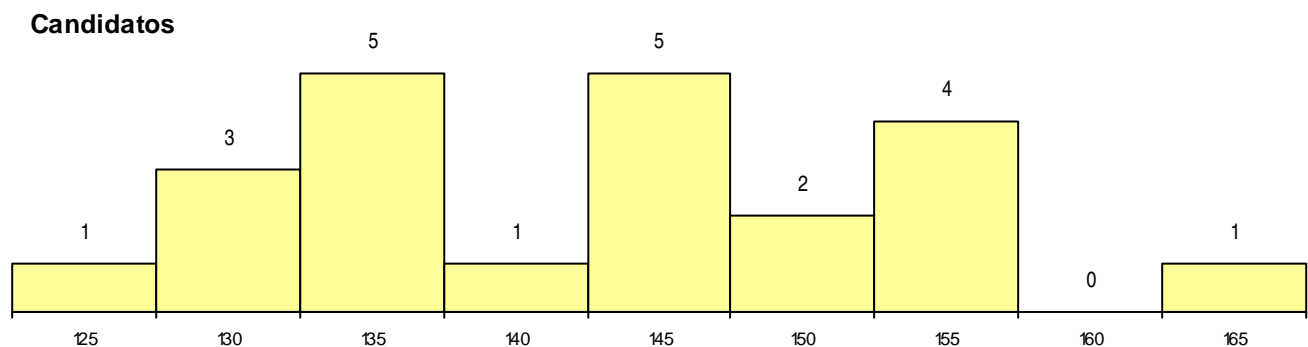

Estabelecimento: 0902 Universidade Nova de Lisboa - Faculdade de Ciências Sociais e Humanas
Curso Superior: 9252 Tradução
Licenciatura

OPÇÃO CANDIDATURA

Opção	Cands. %	Cols. %
1ª	6 5	0 0
2ª	6 5	0 0
3ª	4 3	0 0
4ª	3 2	0 0
5ª	3 2	0 0
Total	22	0

ETAPA COLOCAÇÃO (contingente)

Etapa Colocação	Cands. %	Cols. %	Nota
17 Geral	22 18	0 0	
Total	22	0	

DISTRITO/GAES DE CANDIDATURA

Distrito Origem	Cands. %	Cols. %
Lisboa	20 16	0 0
Setúbal	1 1	0 0
Faro	1 1	0 0
Total	22	0

SEXO DOS CANDIDATOS

Sexo	Cands. %	Cols. %
Masc.	10 8	0 0
Femin.	12 10	0 0
Total	22	0

CURSO DO 12º ANO (15 mais frequentes)

Curso 12º ano	Cands. %	Cols. %
C62 Línguas e Humanidades	14 11	0 0
C60 Ciências e Tecnologias	3 2	0 0
950 Equivalências Estrangeiras (Decreto	1 1	0 0
R20 Técnico de Cozinha/Pastelaria	1 1	0 0
P56 Técnico de Gestão e Programação	1 1	0 0
P14 Técnico de Multimédia	1 1	0 0
C82 Recorrente - Línguas e Humanidade	1 1	0 0

MÉDIAS dos Colocados

Nota de candidatura
Prova de ingresso
Média do 12º ano
Média do 10º/11º ano

DISTRIBUIÇÕES DE NOTAS DE CANDIDATURA