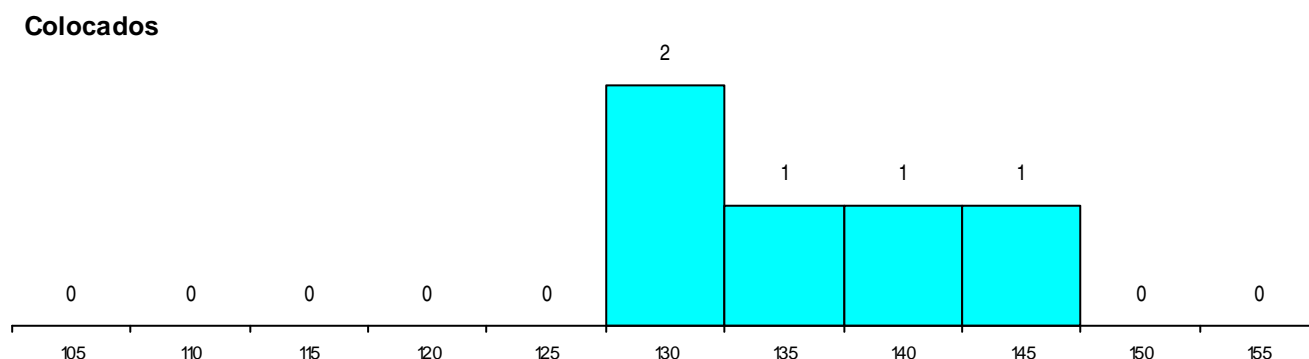

Estabelecimento: 3063 Instituto Politécnico de Coimbra - Instituto Superior de Contabilidade e Administração de Coimbra
Curso Superior: 9722 Contabilidade e Gestão Pública
Licenciatura

OPÇÃO CANDIDATURA

Opção	Cands. %	Cols. %
2ª	5 5	1 13
3ª	9 9	1 13
4ª	8 8	3 38
5ª	2 2	0 0
6ª	1 1	0 0
Total	25	5

ETAPA COLOCAÇÃO (contingente)

Etapa Colocação	Cands. %	Cols. %	Nota
17 Geral	25 25	5 63	129,7
Total	25	5	

DISTRITO/GAES DE CANDIDATURA

Distrito Origem	Cands. %	Cols. %
Coimbra	17 17	2 25
Porto	2 2	1 13
Leiria	2 2	0 0
Viseu	1 1	0 0
Setúbal	1 1	1 13
Beja	1 1	1 13
Aveiro	1 1	0 0
Total	25	5

SEXO DOS CANDIDATOS

Sexo	Cands. %	Cols. %
Masc.	13 13	3 38
Femin.	12 12	2 25
Total	25	5

CURSO DO 12º ANO (15 mais frequentes)

Curso 12º ano	Cands. %	Cols. %
C61 Ciências Socioeconómicas	10 10	1 13
966 Cursos EFA, Formações Modulares,	3 3	1 13
C81 Recorrente - Ciências Socioeconómi	3 3	0 0
C60 Ciências e Tecnologias	3 3	0 0
C62 Línguas e Humanidades	2 2	1 13
P51 Técnico de Gestão	1 1	1 13
P31 Técnico de Contabilidade	1 1	1 13
R05 Técnico de Apoio à Gestão Desporti	1 1	0 0
C80 Recorrente - Ciências e Tecnologias	1 1	0 0

MÉDIAS dos Colocados

Nota de candidatura	135,5
Prova de ingresso	123,6
Média do 12º ano	141,8
Média do 10º/11º ano	141,8

DISTRIBUIÇÕES DE NOTAS DE CANDIDATURA