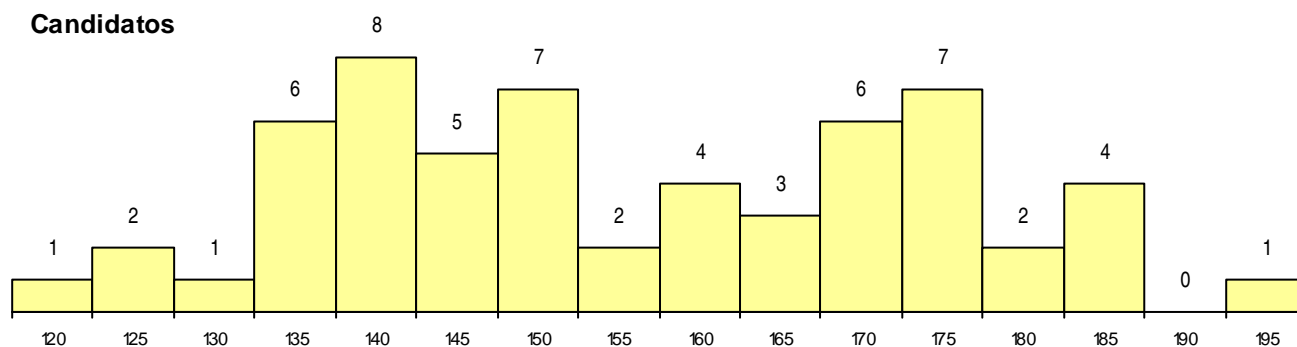

Estabelecimento: 1518 Universidade de Lisboa - Instituto Superior Técnico
Curso Superior: 9121 Engenharia Informática e de Computadores
Licenciatura

OPÇÃO CANDIDATURA

Opção	Cands. %	Cols. %
1ª	31 24	0 0
2ª	17 13	1 25
3ª	8 6	0 0
5ª	2 2	0 0
6ª	1 1	0 0
Total	59	1

ETAPA COLOCAÇÃO (contingente)

Etapa Colocação	Cands. %	Cols. %	Nota
17 Geral	59 46	1 25	196,0
Total	59	1	

DISTRITO/GAES DE CANDIDATURA

Distrito Origem	Cands. %	Cols. %
Lisboa	41 32	0 0
Setúbal	5 4	0 0
Santarém	4 3	0 0
Portalegre	2 2	0 0
Faro	2 2	1 25
Beja	2 2	0 0
Vila Real	1 1	0 0
Leiria	1 1	0 0
Bragança	1 1	0 0
Total	59	1

SEXO DOS CANDIDATOS

Sexo	Cands. %	Cols. %
Masc.	52 40	1 25
Femin.	7 5	0 0
Total	59	1

CURSO DO 12º ANO (15 mais frequentes)

Curso 12º ano	Cands. %	Cols. %
C60 Ciências e Tecnologias	45 35	0 0
C61 Ciências Socioeconómicas	6 5	0 0
F60 Ciências e Tecnologias	3 2	1 25
940 Escolas estrangeiras em Portugal	2 2	0 0
P56 Técnico de Gestão e Programação	1 1	0 0
C80 Recorrente - Ciências e Tecnologias	1 1	0 0
C62 Línguas e Humanidades	1 1	0 0

MÉDIAS dos Colocados

Nota de candidatura	196,0
Prova de ingresso	200,0
Média do 12º ano	192,0
Média do 10º/11º ano	192,0

DISTRIBUIÇÕES DE NOTAS DE CANDIDATURA