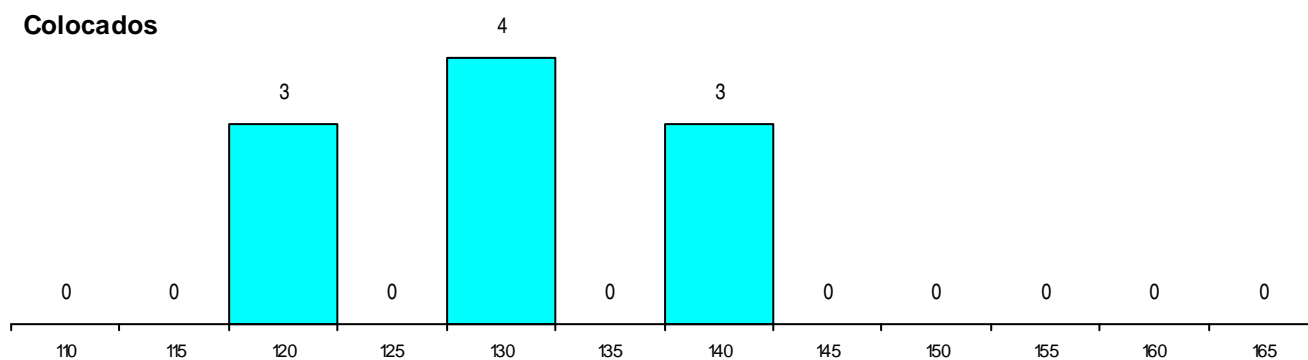

Estabelecimento: 3045 Instituto Politécnico de Bragança - Escola Superior de Comunicação, Administração e Turismo de Mirandela

Curso Superior: 9242 Solicitadoria
Licenciatura

OPÇÃO CANDIDATURA

Opção	Cands. %	Cols. %
1ª	8 9	4 20
2ª	2 2	1 5
3ª	3 3	2 10
4ª	3 3	1 5
5ª	4 4	1 5
6ª	3 3	1 5
Total	23	10

ETAPA COLOCAÇÃO (contingente)

Etapa Colocação	Cands. %	Cols. %	Nota
17 Geral	23 25	10 50	121,8
Total	23	10	

DISTRITO/GAES DE CANDIDATURA

Distrito Origem	Cands. %	Cols. %
Porto	5 5	1 5
Braga	5 5	1 5
Bragança	3 3	1 5
Vila Real	2 2	0 0
R. A. Madeira	1 1	0 0
R. A. Açores	1 1	1 5
Viana do Castelo	1 1	1 5
Setúbal	1 1	1 5
Lisboa	1 1	1 5
Leiria	1 1	1 5
Faro	1 1	1 5
Coimbra	1 1	1 5
Total	23	10

SEXO DOS CANDIDATOS

Sexo	Cands. %	Cols. %
Masc.	7 8	1 5
Femin.	16 17	9 45
Total	23	10

CURSO DO 12º ANO (15 mais frequentes)

Curso 12º ano	Cands. %	Cols. %
C62 Línguas e Humanidades	14 15	5 25
C80 Recorrente - Ciências e Tecnologias	3 3	1 5
964 Dec.-Lei 357/2007 (n.º 1 do artigo 6.	1 1	1 5
P11 Técnico Auxiliar de Saúde	1 1	1 5
P06 Instrumentista de Cordas e de Tecla	1 1	1 5
F62 Línguas e Humanidades	1 1	1 5
G16 Assessoria Jurídica e Documentaçã	1 1	0 0
C82 Recorrente - Línguas e Humanidade	1 1	0 0

MÉDIAS dos Colocados

Nota de candidatura	130,0
Prova de ingresso	123,0
Média do 12º ano	133,8
Média do 10º/11º ano	133,8

DISTRIBUIÇÕES DE NOTAS DE CANDIDATURA