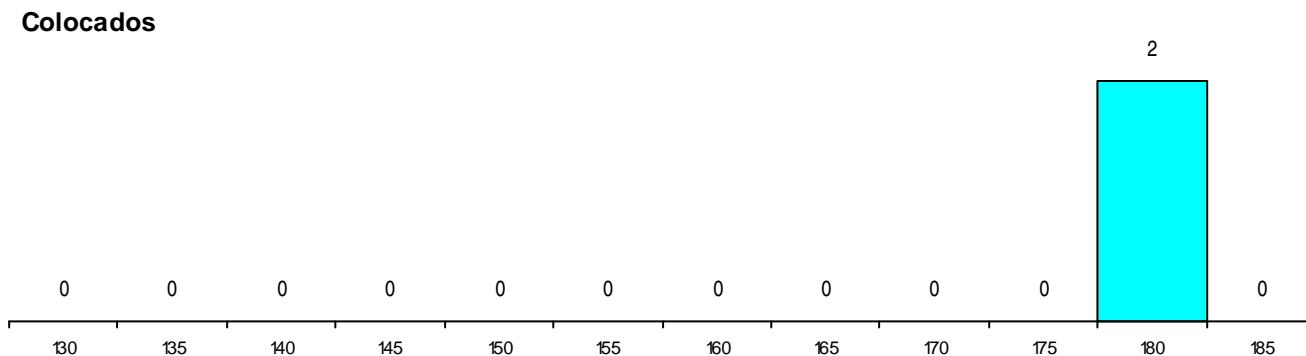

Estabelecimento: 1518 Universidade de Lisboa - Instituto Superior Técnico
Curso Superior: 9369 Engenharia Mecânica
Mestrado Integrado

OPÇÃO CANDIDATURA

Opção	Cands. %	Cols. %
1ª	13 14	2 15
2ª	5 5	0 0
6ª	2 2	0 0
Total	20	2

ETAPA COLOCAÇÃO (contingente)

Etapa Colocação	Cands. %	Cols. %	Nota
17 Geral	20 22	2 15	178,0
Total	20	2	

DISTRITO/GAES DE CANDIDATURA

Distrito Origem	Cands. %	Cols. %
Lisboa	13 14	1 8
Viseu	2 2	0 0
Porto	2 2	1 8
R. A. Madeira	1 1	0 0
Setúbal	1 1	0 0
Portalegre	1 1	0 0
Total	20	2

SEXO DOS CANDIDATOS

Sexo	Cands. %	Cols. %
Masc.	19 21	2 15
Femin.	1 1	0 0
Total	20	2

CURSO DO 12º ANO (15 mais frequentes)

Curso 12º ano	Cands. %	Cols. %
C60 Ciências e Tecnologias	18 20	2 15
C80 Recorrente - Ciências e Tecnologias	1 1	0 0
A61 Ciências - Via B	1 1	0 0

MÉDIAS dos Colocados

Nota de candidatura 178,3
Prova de ingresso 188,0
Média do 12º ano 168,5
Média do 10º/11º ano 168,5

DISTRIBUIÇÕES DE NOTAS DE CANDIDATURA