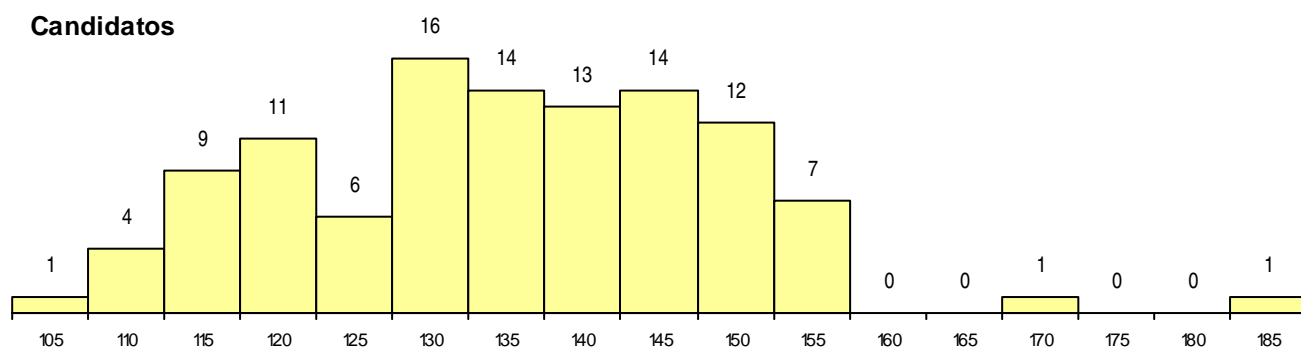

Estabelecimento: 1506 Universidade de Lisboa - Faculdade de Letras
Curso Superior: 9204 Línguas, Literaturas e Culturas
Licenciatura

OPÇÃO CANDIDATURA

Opção	Cands. %	Cols. %
1ª	38 14	1 4
2ª	28 10	0 0
3ª	19 7	2 9
4ª	10 4	0 0
5ª	8 3	0 0
6ª	6 2	0 0
Total	109	3

ETAPA COLOCAÇÃO (contingente)

Etapa Colocação	Cands. %	Cols. %	Nota
17 Geral	109 40	3 13	156,0
Total	109	3	

DISTRITO/GAES DE CANDIDATURA

Distrito Origem	Cands. %	Cols. %
Lisboa	86 32	2 9
Setúbal	11 4	0 0
Portalegre	3 1	0 0
Leiria	2 1	0 0
Faro	2 1	0 0
Santarém	1 0	0 0
Porto	1 0	0 0
Coimbra	1 0	0 0
Castelo Branco	1 0	0 0
Aveiro	1 0	1 4
Total	109	3

SEXO DOS CANDIDATOS

Sexo	Cands. %	Cols. %
Masc.	42 15	2 9
Femin.	67 25	1 4
Total	109	3

CURSO DO 12º ANO

Curso 12º ano	(15 mais frequentes)	
	Cands. %	Cols. %
C62 Línguas e Humanidades	66 24	1 4
C60 Ciências e Tecnologias	9 3	1 4
P91 Técnico de Turismo	4 1	0 0
F62 Línguas e Humanidades	4 1	0 0
C61 Ciências Socioeconómicas	3 1	0 0
950 Equivalências Estrangeiras (Decreto)	2 1	0 0
C64 Artes Visuais	2 1	0 0
C80 Recorrente - Ciências e Tecnologias	2 1	0 0
R05 Técnico de Apoio à Gestão Desporti	2 1	0 0
C82 Recorrente - Línguas e Humanidade	2 1	0 0
R15 Técnico de Desporto	1 0	1 4
P82 Técnico de Secretariado	1 0	0 0
P11 Técnico Auxiliar de Saúde	1 0	0 0
P14 Técnico de Multimédia	1 0	0 0
P16 Técnico de Análise Laboratorial	1 0	0 0

MÉDIAS dos Colocados

Nota de candidatura	156,3
Prova de ingresso	181,3
Média do 12º ano	131,3
Média do 10º/11º ano	131,3

DISTRIBUIÇÕES DE NOTAS DE CANDIDATURA