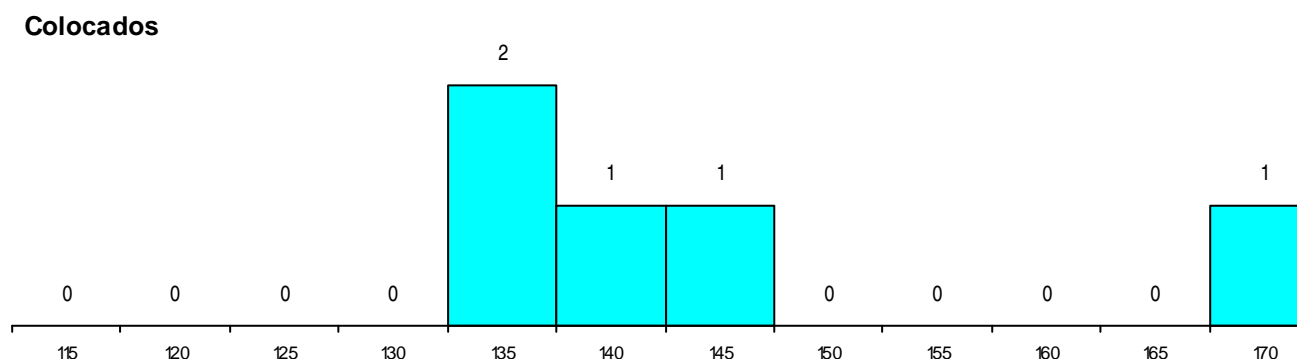

Estabelecimento: 0400 Universidade da Beira Interior
Curso Superior: 9023 Ciências da Comunicação
Licenciatura

OPÇÃO CANDIDATURA

Opção	Cands. %	Cols. %
1ª	11 11	2 13
2ª	5 5	1 7
3ª	4 4	1 7
4ª	4 4	0 0
5ª	2 2	0 0
6ª	2 2	1 7
Total	28	5

ETAPA COLOCAÇÃO (contingente)

Etapa Colocação	Cands. %	Cols. %	Nota
17 Geral	28 28	5 33	136,8
Total	28	5	

DISTRITO/GAES DE CANDIDATURA

Distrito Origem	Cands. %	Cols. %
Castelo Branco	14 14	1 7
Porto	3 3	1 7
Viana do Castelo	2 2	2 13
Lisboa	2 2	0 0
Viseu	1 1	0 0
Vila Real	1 1	0 0
Santarém	1 1	0 0
Leiria	1 1	0 0
Guarda	1 1	0 0
Braga	1 1	1 7
Aveiro	1 1	0 0
Total	28	5

SEXO DOS CANDIDATOS

Sexo	Cands. %	Cols. %
Masc.	15 15	3 20
Femin.	13 13	2 13
Total	28	5

CURSO DO 12º ANO

Curso 12º ano	(15 mais frequentes)		
	Cands. %	Cols. %	
C62 Línguas e Humanidades	6 6	2 13	
C60 Ciências e Tecnologias	5 5	1 7	
F62 Línguas e Humanidades	5 5	0 0	
950 Equivalências Estrangeiras (Decreto)	2 2	0 0	
P91 Técnico de Turismo	2 2	0 0	
P87 Técnico de Termalismo	1 1	1 7	
P14 Técnico de Multimédia	1 1	1 7	
P81 Técnico de Restauração	1 1	0 0	
P53 Técnico de Gestão de Equipamento	1 1	0 0	
P28 Técnico de Comunicação - Marketin	1 1	0 0	
G50 Informática Aplicada à Web (Portari	1 1	0 0	
C80 Recorrente - Ciências e Tecnologias	1 1	0 0	
C61 Ciências Socioeconómicas	1 1	0 0	

MÉDIAS dos Colocados

Nota de candidatura	144,8
Prova de ingresso	131,6
Média do 12º ano	151,8
Média do 10º/11º ano	151,8

DISTRIBUIÇÕES DE NOTAS DE CANDIDATURA