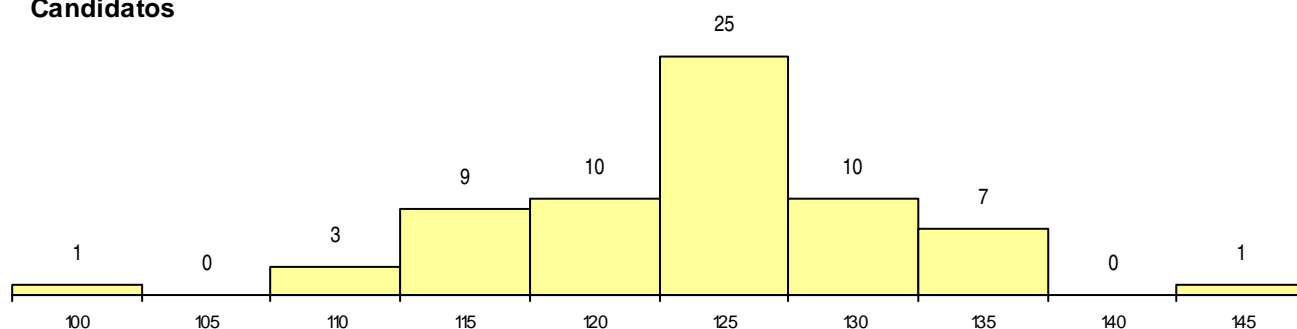

OPÇÃO CANDIDATURA

Opção	Cands. %	Cols. %
1ª	23 19	0 0
2ª	9 7	0 0
3ª	12 10	1 11
4ª	10 8	0 0
5ª	5 4	0 0
6ª	7 6	0 0
Total	66	1

ETAPA COLOCAÇÃO (contingente)

Etapa Colocação	Cands. %	Cols. %	Nota
17 Geral	66 55	1 11	146,3
Total	66	1	

DISTRITO/GAES DE CANDIDATURA

Distrito Origem	Cands. %	Cols. %
Faro	33 27	0 0
Lisboa	8 7	1 11
R. A. Madeira	5 4	0 0
Santarém	5 4	0 0
Setúbal	4 3	0 0
Porto	4 3	0 0
Vila Real	2 2	0 0
Viseu	1 1	0 0
Leiria	1 1	0 0
Évora	1 1	0 0
Braga	1 1	0 0
Beja	1 1	0 0
Total	66	1

SEXO DOS CANDIDATOS

Sexo	Cands. %	Cols. %
Masc.	57 47	1 11
Femin.	9 7	0 0
Total	66	1

CURSO DO 12º ANO

(15 mais frequentes)

Curso 12º ano	Cands. %	Cols. %
C62 Línguas e Humanidades	18 15	0 0
C60 Ciências e Tecnologias	12 10	0 0
R15 Técnico de Desporto	8 7	0 0
C61 Ciências Socioeconómicas	5 4	1 11
F62 Línguas e Humanidades	4 3	0 0
966 Cursos EFA, Formações Modulares,	4 3	0 0
R05 Técnico de Apoio à Gestão Desporti	2 2	0 0
C64 Artes Visuais	2 2	0 0
C80 Recorrente - Ciências e Tecnologias	2 2	0 0
C82 Recorrente - Línguas e Humanidade	2 2	0 0
F61 Ciências Socioeconómicas	1 1	0 0
G85 Atividade Física e Desporto Adaptad	1 1	0 0
P56 Técnico de Gestão e Programação	1 1	0 0
P60 Técnico de Instalações Eléctricas	1 1	0 0
P81 Técnico de Restauração	1 1	0 0

MÉDIAS dos Colocados

Nota de candidatura	146,3
Prova de ingresso	145,0
Média do 12º ano	147,0
Média do 10º/11º ano	147,0

DISTRIBUIÇÕES DE NOTAS DE CANDIDATURA

Candidatos