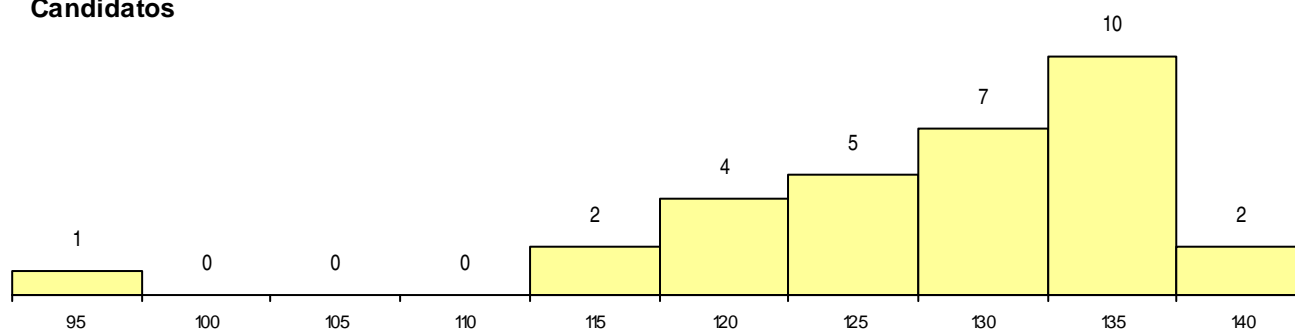

Estabelecimento: 7093 Universidade dos Açores - Escola Superior de Saúde - Ponta Delgada
Curso Superior: 9500 Enfermagem
Licenciatura

OPÇÃO CANDIDATURA

Opção	Cands. %	Cols. %
1ª	15 31	0 0
2ª	1 2	0 0
3ª	1 2	0 0
4ª	4 8	0 0
5ª	3 6	0 0
6ª	7 15	1 100
Total	31	1

ETAPA COLOCAÇÃO (contingente)

Etapa Colocação	Cands. %	Cols. %	Nota
17 Geral	31 65	1 100	139,4
Total	31	1	

DISTRITO/GAES DE CANDIDATURA

Distrito Origem	Cands. %	Cols. %
R. A. Açores	15 31	0 0
R. A. Madeira	4 8	0 0
Santarém	3 6	1 100
Lisboa	2 4	0 0
Faro	2 4	0 0
Viana do Castelo	1 2	0 0
Castelo Branco	1 2	0 0
Braga	1 2	0 0
Beja	1 2	0 0
Aveiro	1 2	0 0
Total	31	1

SEXO DOS CANDIDATOS

Sexo	Cands. %	Cols. %
Masc.	5 10	0 0
Femin.	26 54	1 100
Total	31	1

CURSO DO 12º ANO

(15 mais frequentes)

Curso 12º ano	Cands. %	Cols. %
C60 Ciências e Tecnologias	18 38	1 100
C62 Línguas e Humanidades	3 6	0 0
R17 Técnico em Animação de Turismo	2 4	0 0
C80 Recorrente - Ciências e Tecnologias	2 4	0 0
966 Cursos EFA, Formações Modulares,	1 2	0 0
950 Equivalências Estrangeiras (Decreto	1 2	0 0
610 Cursos de Educação e Formação (T	1 2	0 0
R05 Técnico de Apoio à Gestão Desporti	1 2	0 0
P11 Técnico Auxiliar de Saúde	1 2	0 0
A40 Recorrente por Blocos Capitalizáveis	1 2	0 0

MÉDIAS dos Colocados

Nota de candidatura	139,4
Prova de ingresso	155,0
Média do 12º ano	131,0
Média do 10º/11º ano	131,0

DISTRIBUIÇÕES DE NOTAS DE CANDIDATURA

Candidatos