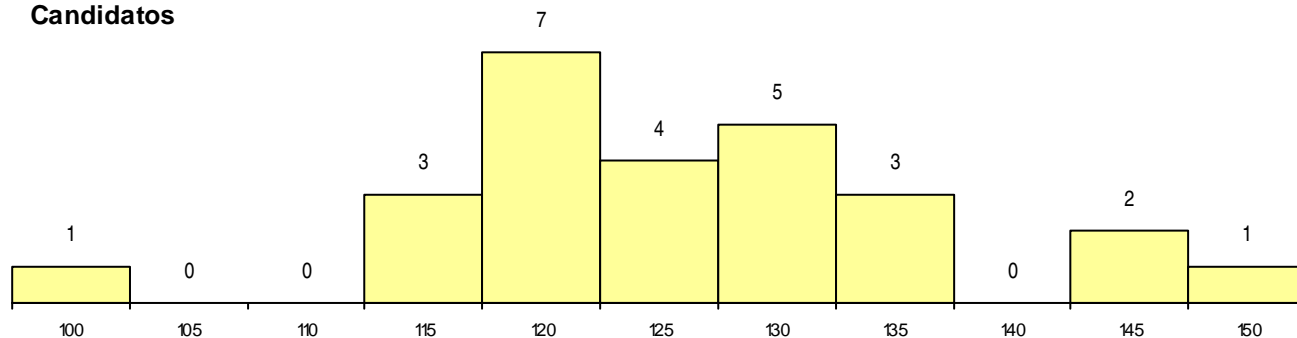

Estabelecimento: 0604 Universidade de Évora - Escola de Ciências Sociais
Curso Superior: 9240 Sociologia
Licenciatura

OPÇÃO CANDIDATURA

Opção	Cands. %	Cols. %
1ª	4 3	0 0
2ª	8 7	2 18
3ª	5 4	0 0
4ª	6 5	0 0
5ª	3 3	0 0
Total	26	2

ETAPA COLOCAÇÃO (contingente)

Etapa Colocação	Cands. %	Cols. %	Nota
17 Geral	26 22	2 18	133,7
Total	26	2	

DISTRITO/GAES DE CANDIDATURA

Distrito Origem	Cands. %	Cols. %
Lisboa	10 9	1 9
Évora	6 5	1 9
Coimbra	3 3	0 0
Setúbal	2 2	0 0
Portalegre	2 2	0 0
Santarém	1 1	0 0
Faro	1 1	0 0
Castelo Branco	1 1	0 0
Total	26	2

SEXO DOS CANDIDATOS

Sexo	Cands. %	Cols. %
Masc.	13 11	1 9
Femin.	13 11	1 9
Total	26	2

CURSO DO 12º ANO (15 mais frequentes)

Curso 12º ano	Cands. %	Cols. %
C62 Línguas e Humanidades	16 14	1 9
966 Cursos EFA, Formações Modulares,	2 2	0 0
C82 Recorrente - Línguas e Humanidade	2 2	0 0
R15 Técnico de Desporto	1 1	1 9
950 Equivalências Estrangeiras (Decreto	1 1	0 0
R02 Artes do Espetáculo - Interpretação	1 1	0 0
C81 Recorrente - Ciências Socioeconómi	1 1	0 0
C61 Ciências Socioeconómicas	1 1	0 0
C60 Ciências e Tecnologias	1 1	0 0

MÉDIAS dos Colocados

Nota de candidatura	139,3
Prova de ingresso	126,0
Média do 12º ano	146,5
Média do 10º/11º ano	146,5

DISTRIBUIÇÕES DE NOTAS DE CANDIDATURA

Candidatos