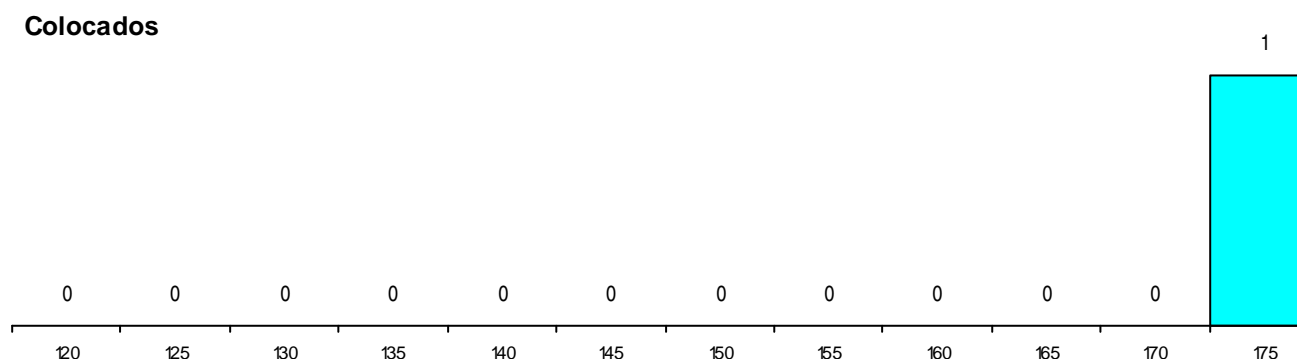

Estabelecimento: 1107 Universidade do Porto - Faculdade de Letras
Curso Superior: 9701 Ciências da Comunicação: Jornalismo, Assessoria, Multimédia
Licenciatura

OPÇÃO CANDIDATURA

Opção	Cands. %	Cols. %
1ª	22 14	0 0
2ª	5 3	0 0
3ª	12 7	1 11
4ª	5 3	0 0
5ª	3 2	0 0
6ª	1 1	0 0
Total	48	1

ETAPA COLOCAÇÃO (contingente)

Etapa Colocação	Cands. %	Cols. %	Nota
17 Geral	48 30	1 11	172,8
Total	48	1	

DISTRITO/GAES DE CANDIDATURA

Distrito Origem	Cands. %	Cols. %
Porto	37 23	1 11
Braga	4 2	0 0
Lisboa	2 1	0 0
Viseu	1 1	0 0
Vila Real	1 1	0 0
Viana do Castelo	1 1	0 0
Évora	1 1	0 0
Aveiro	1 1	0 0
Total	48	1

SEXO DOS CANDIDATOS

Sexo	Cands. %	Cols. %
Masc.	19 12	0 0
Femin.	29 18	1 11
Total	48	1

CURSO DO 12º ANO

Curso 12º ano	Cands. %	Cols. %
C62 Línguas e Humanidades	28 17	1 11
C60 Ciências e Tecnologias	5 3	0 0
950 Equivalências Estrangeiras (Decreto	2 1	0 0
R02 Artes do Espetáculo - Interpretação	2 1	0 0
C80 Recorrente - Ciências e Tecnologias	2 1	0 0
966 Cursos EFA, Formações Modulares,	1 1	0 0
R15 Técnico de Desporto	1 1	0 0
P71 Técnico de Processamento e Contro	1 1	0 0
G50 Informática Aplicada à Web (Portari	1 1	0 0
G33 Eletrónica e Telecomunicações (Por	1 1	0 0
G22 Informática de Gestão (VT) (Portaria	1 1	0 0
C73 Produção Artística	1 1	0 0
C64 Artes Visuais	1 1	0 0
C61 Ciências Socioeconómicas	1 1	0 0

(15 mais frequentes)

MÉDIAS dos Colocados

Nota de candidatura	172,8
Prova de ingresso	165,0
Média do 12º ano	178,0
Média do 10º/11º ano	178,0

DISTRIBUIÇÕES DE NOTAS DE CANDIDATURA